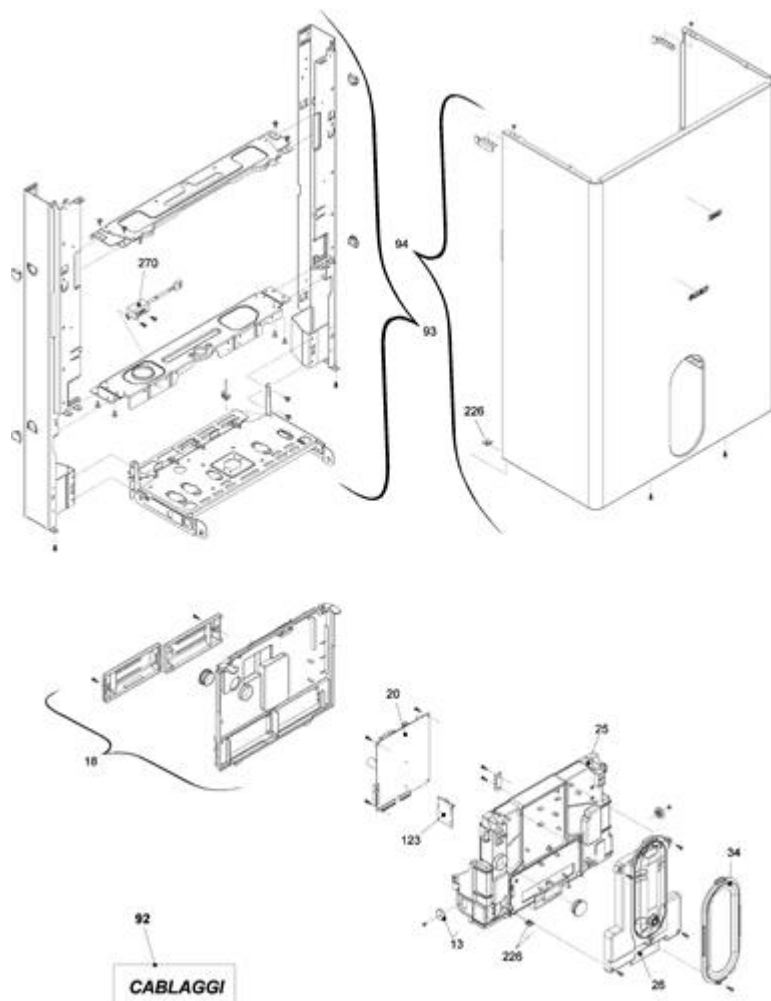

**4295212 - FAMILY AR 29 KIS****Tav. 1**

Posizione	idComponente	Descrizione	NotaMatricola
13	4364866	Perno	
18	4365724	Copertura parti elettriche	
20	4366191	Scheda gestione AB07B	
25	4365726	Copertura parti elettriche	
26	4365935	Pannello comandi AF01B	
34	4366019	Cornice	
92	4365719	Banda piatta 8 ITRF06	
92	4366020	Cablaggio bassa tensione	
92	4365746	Cablaggio comandi	
92	4366021	Cablaggio combustione	
92	4365913	Cablaggio morsettiera bassa tensione	
92	4366452	Cablaggio sensore antitrabocco con resistenza	
92	4365723	Cablaggio valvola gas	
92	4365722	Cablaggio alimentatore	
92	4365747	Banda piatta 14 poli	
93	4366034	Telaio completo	
94	4365783	Mantello completo	
123	4366024	Scheda allarme condensa	
226	4363594	Molletta	
270	4365259	Trasformatore accensione TR2	

**4295212 - FAMILY AR 29 KIS****Tav. 2****Zespól hydrauliczny 1**

Posizione	idComponente	Descrizione	NotaMatricola
1	4365009	Scambiatore	
2	4365731	Valvola caricamento	
4	4365749	Valvola non ritorno	
6	4365750	Corpo by-pass	
7	4364732	Valvola by-pass	
8	4365732	Rampa flessibile	
9	4365777	Valvola tre vie	
10	4365800	Cartuccia valvola	
19	4365774	Attuatore elettrico	
22	4R001077	Valvola di sicurezza 3 bar	
24	4365825	Regolatore flusso	
25	4365733	Rampa	
26	4365081	Flussostato sanitario	
27	4365756	Rampa	
28	4365757	Rampa sanitario	
29	4365758	Rampa entrata sanitario	
30	4365144	Rubinetto sanitario	
47	4365753	Coperchio corpo by-pass	
48	4365752	Rubinetto scarico	