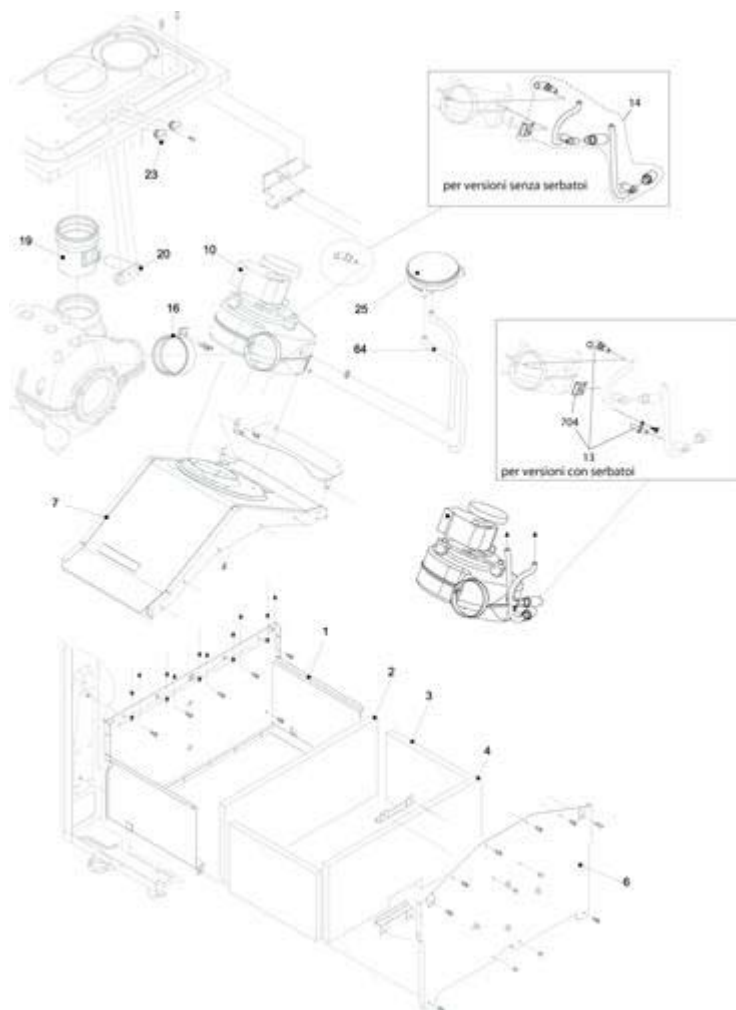

4295212 - FAMILY AR 29 KIS

Tav. 5

COMPONENTE COMBUSTIE

Posizione	idComponente	Descrizione	NotaMatricola
1	4364756	Assieme camera combustione	
2	4363611	Isolante	
3	4363572	Isolamento paratie laterali	
4	4363574	Pannello isolante	
6	4364914	Coperchio camera combustione	
7	4365570	Cappa fumi	
10	4365556	Ventilatore	
13	4R000127	Assieme venturi presa pressione	
14	4R000094	Kit venturi	
16	4365557	Fascetta bloccaggio ventilatore	
19	4365558	Tubo scarico analisi fumi	
20	4364351	Blocchetto analisi combustione	
23	4364352	Tappo	
25	4364900	Pressostato	
64	4366049	Kit tubetti pressostato	
704	4R000128	Molletta