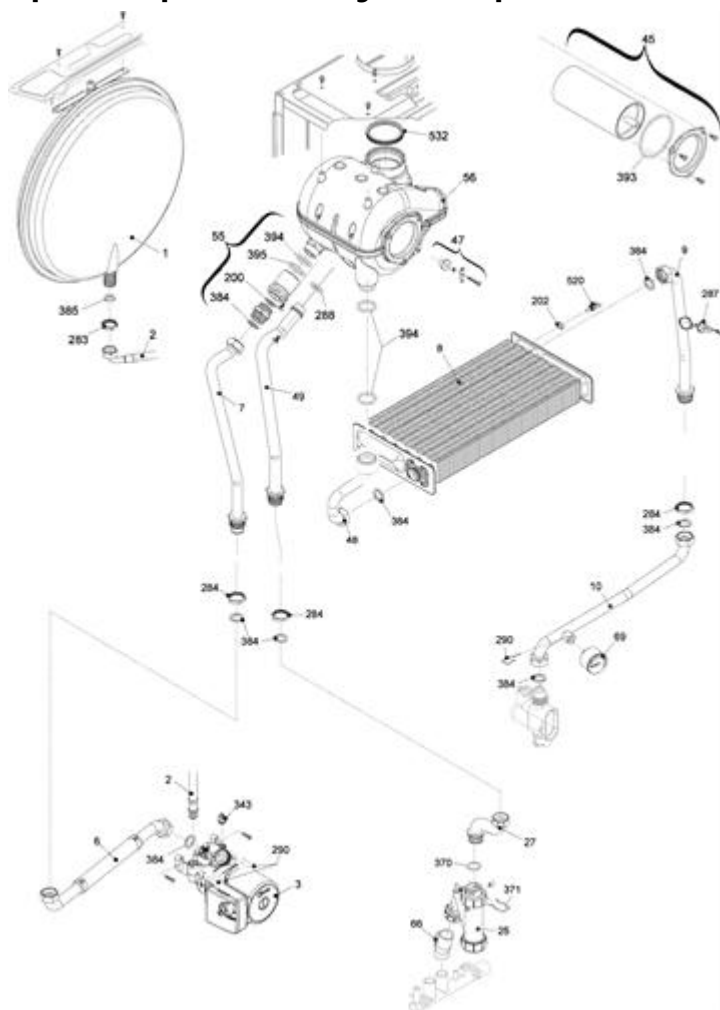

4295212 - FAMILY AR 29 KIS

Tav. 3

Groupe composantes hydrauliques 1

Posizione	idComponente	Descrizione	NotaMatricola
1	4365006	Vaso espansione	
2	4365695	Rampa flessibile vaso espansione	
3	4365616	Circolatore	
6	4366035	Rampa	
7	4365561	Rampa	
8	4364761	Scambiatore	
9	4365540	Rampa	
10	4366036	Rampa	
25	4366027	Sifone condensa	
27	4366028	Rampa	
45	4365566	Retarder	< 220470 01651
47	4365567	Sonda antitrabocco	
48	4365564	Rampa	
49	4365565	Rampa	
55	4365533	Kit raccordi	
56	4365535	Assieme unità condensante	< 220470 01651
56	4366276	Assieme unità condensante	= 220470 01652
66	4366029	Tubo scarico condensa	
69	4365906	Idrometro