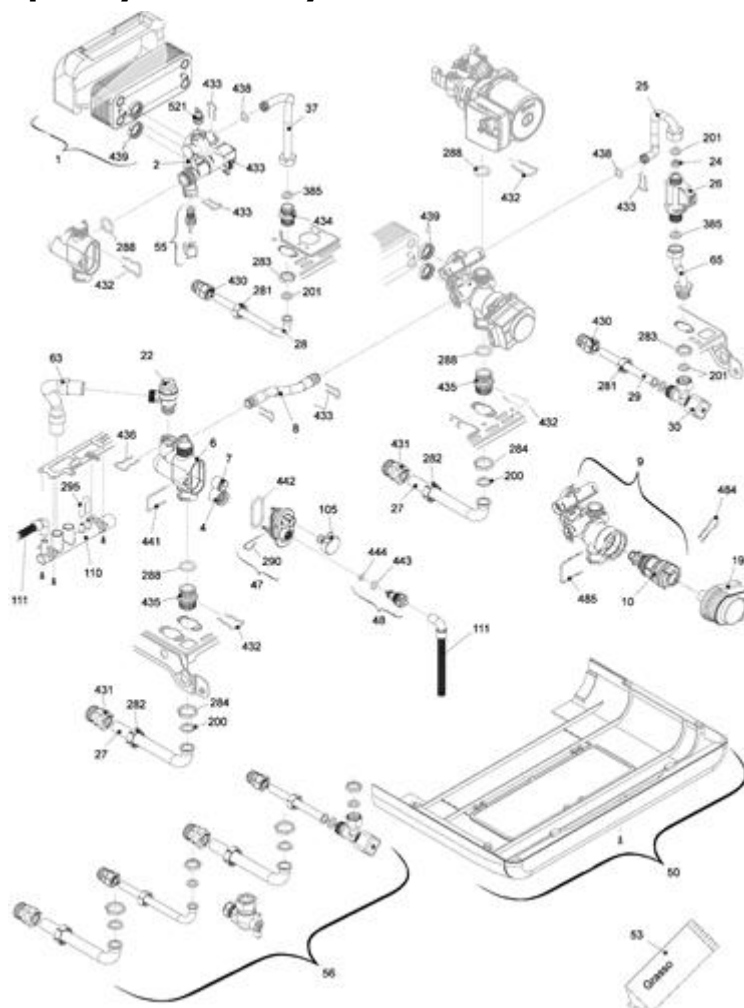

**4295212 - FAMILY AR 29 KIS****Tav. 1**

Posizione	idComponente	Descrizione	NotaMatricola
13	4364866	Perno	
18	4365724	Copertura parti elettriche	
20	4366191	Scheda gestione AB07B	
25	4365726	Copertura parti elettriche	
26	4365935	Pannello comandi AF01B	
34	4366019	Cornice	
92	4365719	Banda piatta 8 ITRF06	
92	4366020	Cablaggio bassa tensione	
92	4365746	Cablaggio comandi	
92	4366021	Cablaggio combustione	
92	4365913	Cablaggio morsettiera bassa tensione	
92	4366452	Cablaggio sensore antitrabocco con resistenza	
92	4365723	Cablaggio valvola gas	
92	4365722	Cablaggio alimentatore	
92	4365747	Banda piatta 14 poli	
93	4366034	Telaio completo	
94	4365783	Mantello completo	
123	4366024	Scheda allarme condensa	
226	4363594	Molletta	
270	4365259	Trasformatore accensione TR2	

**4295212 - FAMILY AR 29 KIS****Tav. 2****Zespól hydrauliczny 1**

Posizione	idComponente	Descrizione	NotaMatricola
1	4365009	Scambiatore	
2	4365731	Valvola caricamento	
4	4365749	Valvola non ritorno	
6	4365750	Corpo by-pass	
7	4364732	Valvola by-pass	
8	4365732	Rampa flessibile	
9	4365777	Valvola tre vie	
10	4365800	Cartuccia valvola	
19	4365774	Attuatore elettrico	
22	4R001077	Valvola di sicurezza 3 bar	
24	4365825	Regolatore flusso	
25	4365733	Rampa	
26	4365081	Flussostato sanitario	
27	4365756	Rampa	
28	4365757	Rampa sanitario	
29	4365758	Rampa entrata sanitario	
30	4365144	Rubinetto sanitario	
47	4365753	Coperchio corpo by-pass	
48	4365752	Rubinetto scarico	

200	4363389	Guarnizione	
202	4363394	Guarnizione	
283	4365074	Controdado	
284	4365072	Controdado da 3/4	
287	4364948	Termostato limite	
288	4364282	Anello	
290	4364751	Molletta	
295	4364641	Tubetto silicone	
343	4365161	Tappo	
370	4365406	Anello tenuta	
371	4365407	Molletta	
384	4365611	Guarnizione in gomma	
385	4365612	Guarnizione in gomma	
393	4365548	Anello tenuta	
394	4365549	Anello tenuta	
395	4365550	Anello tenuta	
520	4364240	Sonda NTC rossa	
532	4365547	Guarnizione	