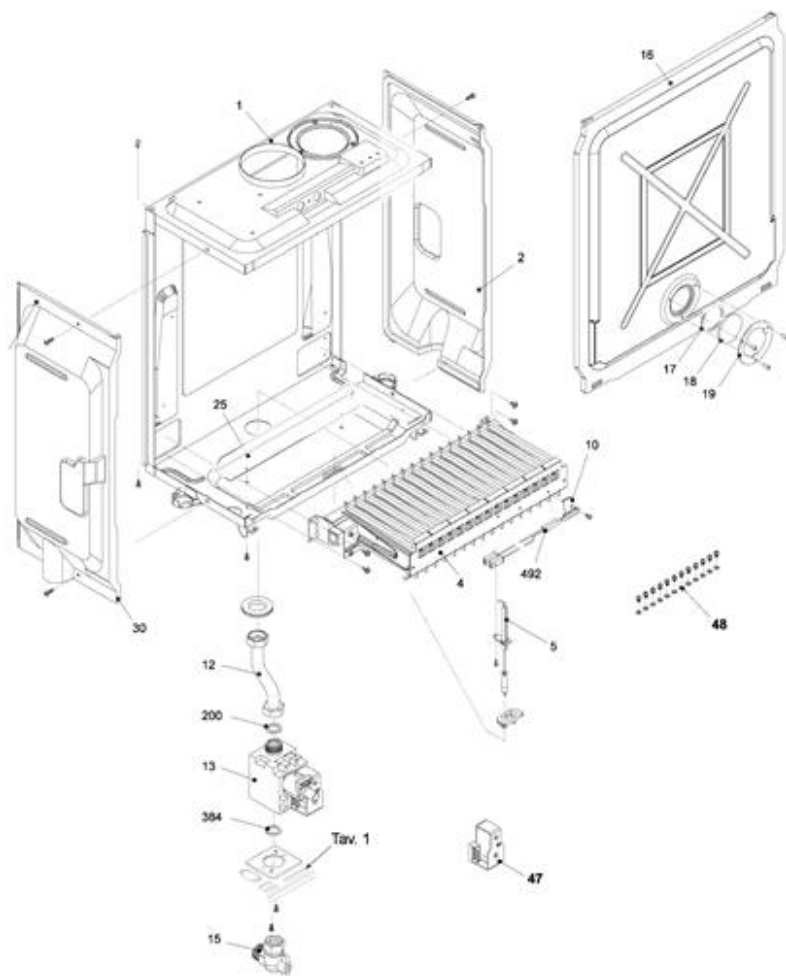

4295212 - FAMILY AR 29 KIS

Tav. 4

Quemador

Posizione	idComponente	Descrizione	NotaMatricola
1	4365568	Assieme fondo scatola aria	
2	4365552	Fianco scatola aria	
4	4366037	Brucciatoe MTN	
5	4365776	Candela acc.-rilevazione	
9	4363992	Piastrina	
10	4365165	Staffa	
12	4366031	Rampa	
13	4364637	Valvola gas	
15	4364741	Rubinetto gas	
16	4364770	Assieme coperchio	
17	4363399	Guarnizione	
18	4363379	Vetro flangiato	
19	4363381	Ghiera	
25	4364955	Deflettore aria	
30	4365552	Fianco scatola aria	
47	4R000824	Bobina	
48	4366032	Kit trasformazione G.P.L.	
48	4365459	Kit trasformazione MTN	
200	4363389	Guarnizione	
492	4365835	Termostato bruciatore