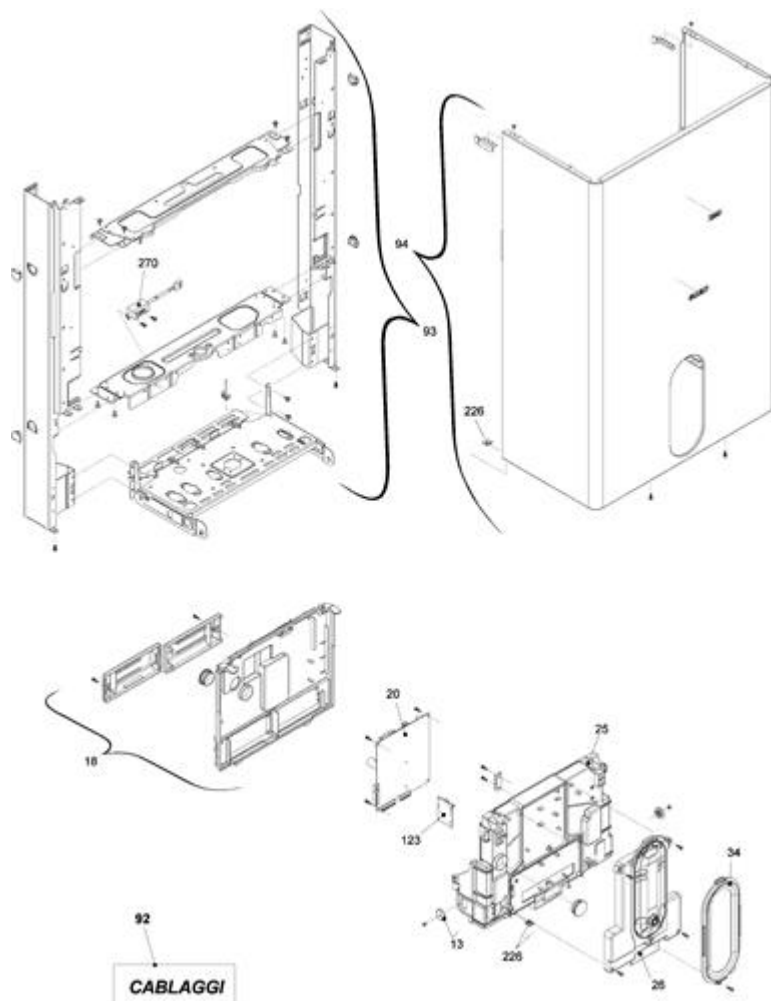

4295221 - FAMILY AR 35 KIS**Tav. 1**

Posizione	idComponente	Descrizione	NotaMatricola
13	4364866	Perno	
18	4365724	Copertura parti elettriche	
20	4366191	Scheda gestione AB07B	
25	4365726	Copertura parti elettriche	
26	4365935	Pannello comandi AF01B	
34	4366019	Cornice	
92	4365719	Banda piatta 8 ITRF06	
92	4366020	Cablaggio bassa tensione	
92	4365746	Cablaggio comandi	
92	4366038	Cablaggio combustione	
92	4365913	Cablaggio morsettiera bassa tensione	
92	4366452	Cablaggio sensore antitrabocco con resistenza	
92	4365723	Cablaggio valvola gas	
92	4365722	Cablaggio alimentatore	
92	4365747	Banda piatta 14 poli	
93	4366039	Assieme telaio	
94	4366040	Mantello completo	
123	4366024	Scheda allarme condensa	
226	4363594	Molletta	
270	4365259	Trasformatore accensione TR2	

4295221 - FAMILY AR 35 KIS**Tav. 2****Zespól hydrauliczny 1**

Posizione	idComponente	Descrizione	Nota	Matricola
1	4365587	Scambiatore		
2	4365731	Valvola caricamento		
4	4365749	Valvola non ritorno		
6	4365750	Corpo by-pass		
7	4365043	Kit valvola by-pass riscaldamento		
8	4365732	Rampa flessibile		
9	4365777	Valvola tre vie		
10	4365800	Cartuccia valvola		
19	4365774	Attuatore elettrico		
22	4R001077	Valvola di sicurezza 3 bar		
24	4365786	Regolatore flusso		
25	4365733	Rampa		
26	4365081	Flussostato sanitario		
27	4365756	Rampa		
28	4365757	Rampa sanitario		
29	4365758	Rampa entrata sanitario		
30	4365144	Rubinetto sanitario		
37	4366329	Rampa		
47	4365753	Coperchio corpo by-pass		