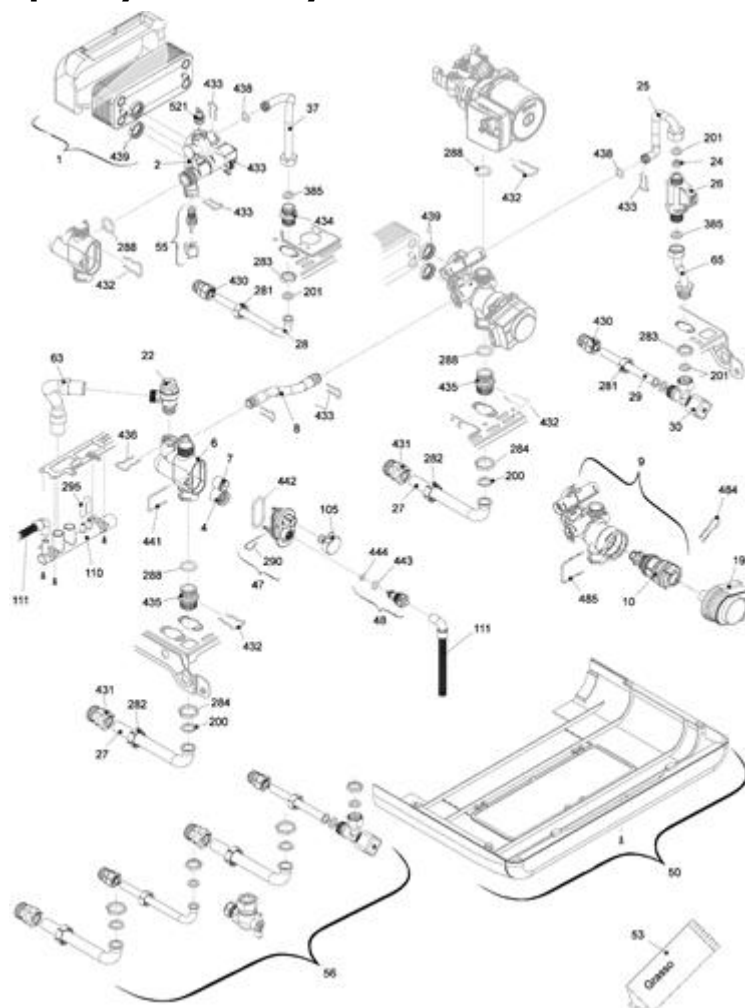

4295221 - FAMILY AR 35 KIS**Tav. 1**

Posizione	idComponente	Descrizione	NotaMatricola
13	4364866	Perno	
18	4365724	Copertura parti elettriche	
20	4366191	Scheda gestione AB07B	
25	4365726	Copertura parti elettriche	
26	4365935	Pannello comandi AF01B	
34	4366019	Cornice	
92	4365719	Banda piatta 8 ITRF06	
92	4366020	Cablaggio bassa tensione	
92	4365746	Cablaggio comandi	
92	4366038	Cablaggio combustione	
92	4365913	Cablaggio morsettiera bassa tensione	
92	4366452	Cablaggio sensore antitrabocco con resistenza	
92	4365723	Cablaggio valvola gas	
92	4365722	Cablaggio alimentatore	
92	4365747	Banda piatta 14 poli	
93	4366039	Assieme telaio	
94	4366040	Mantello completo	
123	4366024	Scheda allarme condensa	
226	4363594	Molletta	
270	4365259	Trasformatore accensione TR2	

4295221 - FAMILY AR 35 KIS**Tav. 2****Zespól hydrauliczny 1**

Posizione	idComponente	Descrizione	Nota	Matricola
1	4365587	Scambiatore		
2	4365731	Valvola caricamento		
4	4365749	Valvola non ritorno		
6	4365750	Corpo by-pass		
7	4365043	Kit valvola by-pass riscaldamento		
8	4365732	Rampa flessibile		
9	4365777	Valvola tre vie		
10	4365800	Cartuccia valvola		
19	4365774	Attuatore elettrico		
22	4R001077	Valvola di sicurezza 3 bar		
24	4365786	Regolatore flusso		
25	4365733	Rampa		
26	4365081	Flussostato sanitario		
27	4365756	Rampa		
28	4365757	Rampa sanitario		
29	4365758	Rampa entrata sanitario		
30	4365144	Rubinetto sanitario		
37	4366329	Rampa		
47	4365753	Coperchio corpo by-pass		

202	4363394	Guarnizione	
283	4365074	Controdado	
284	4365072	Controdado da 3/4	
287	4364948	Termostato limite	
288	4364282	Anello	
290	4364751	Molletta	
295	4364641	Tubetto silicone	
343	4365161	Tappo	
370	4365406	Anello tenuta	
371	4365407	Molletta	
384	4365611	Guarnizione in gomma	
385	4365612	Guarnizione in gomma	
393	4365548	Anello tenuta	
394	4365549	Anello tenuta	
395	4365550	Anello tenuta	
520	4364240	Sonda NTC rossa	
532	4365547	Guarnizione	