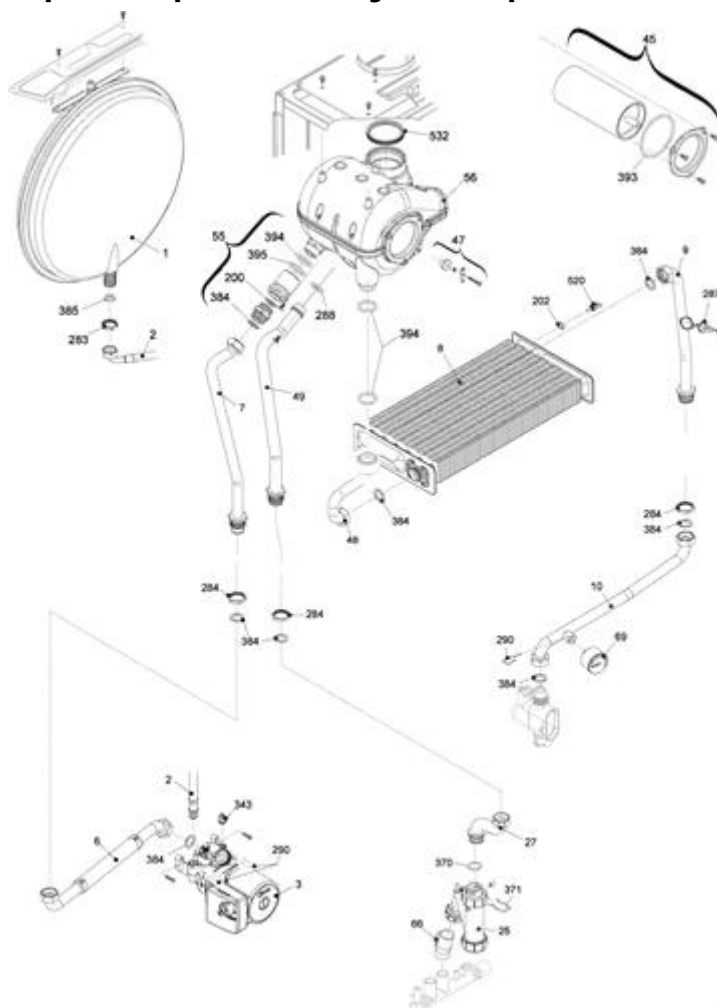

4295221 - FAMILY AR 35 KIS

Tav. 3

Groupe composantes hydrauliques 1

Posizione	idComponente	Descrizione	NotaMatricola
1	4365006	Vaso espansione	
2	4365695	Rampa flessibile vaso espansione	
3	4365963	Circolatore	
6	4366042	Rampa	
7	4366043	Rampa	
8	4365129	Scambiatore	
9	4365223	Rampa	
10	4366044	Rampa	
25	4366027	Sifone condensa	
27	4366028	Rampa	
45	4365566	Retarder	
47	4365567	Sonda antitrabocco	
48	4365581	Rampa	
49	4366045	Rampa	
55	4365533	Kit raccordi	
56	4365535	Assieme unità condensante	
66	4366046	Tubo scarico condensa	
69	4365906	Idrometro	
200	4363389	Guarnizione