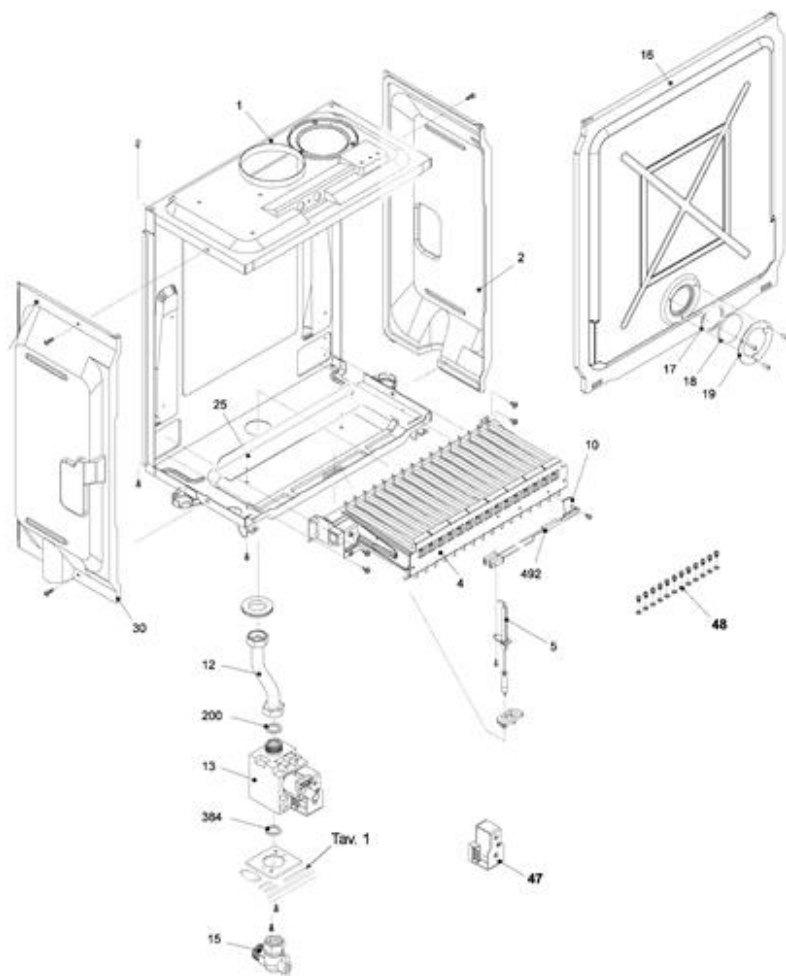

4295221 - FAMILY AR 35 KIS

Tav. 4

Quegador

Posizione	idComponente	Descrizione	NotaMatricola
1	4365584	Assieme fondo scatola aria	
2	4365014	Fianco scatola aria	
4	4366047	Brucciatore MTN	
5	4365776	Candela acc.-rilevazione	
10	4365165	Staffa	
12	4366048	Rampa	
13	4364637	Valvola gas	
15	4364741	Rubinetto gas	
16	4365032	Assieme coperchio	
16	4365032	Assieme coperchio	
17	4363399	Guarnizione	
18	4363379	Vetro flangiato	
19	4363381	Ghiera	
25	4365586	Deflettore aria	
30	4365015	Fianco scatola aria	
47	4R000824	Bobina	
48	4365457	Kit trasformazione G.P.L.	
48	4365459	Kit trasformazione MTN	
200	4363389	Guarnizione	
492	4365835	Termostato bruciatore