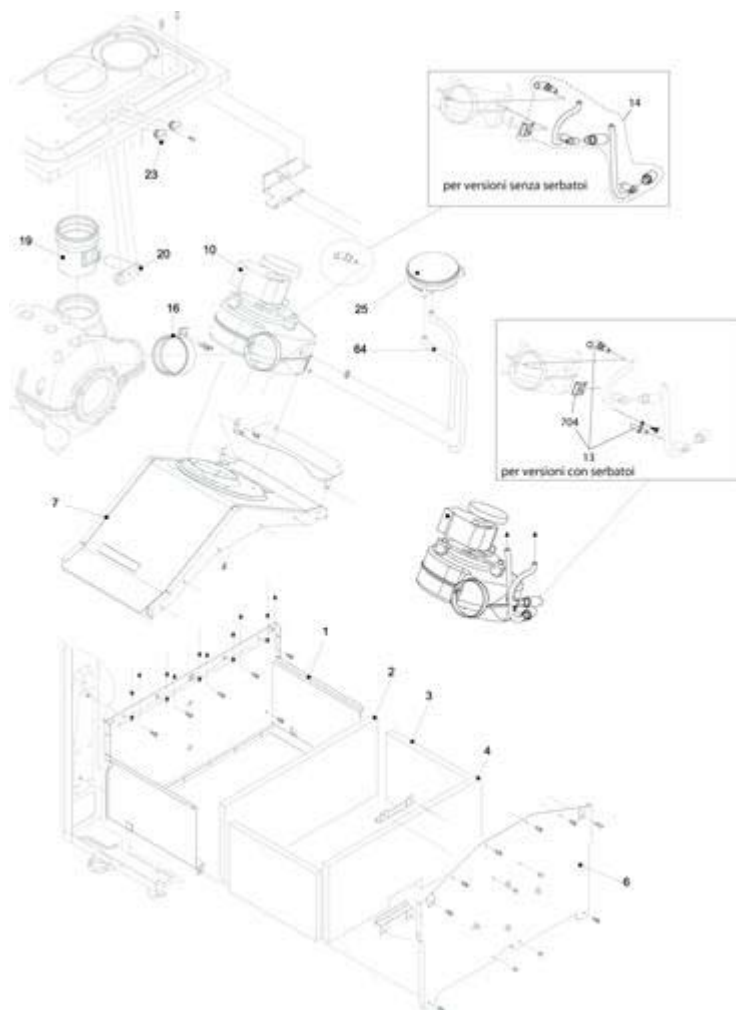

4295221 - FAMILY AR 35 KIS

Tav. 5

COMPONENTE COMBUSTIE

Posizione	idComponente	Descrizione	NotaMatricola
1	4365134	Assieme camera combustione	
2	4365130	Pannello isolante posteriore	
3	4363572	Isolamento paratie laterali	
4	4365136	Pannello isolante anteriore	
6	4365697	Coperchio camera combustione	
7	4365585	Cappa fumi	
10	4365556	Ventilatore	
13	4R000127	Assieme venturi presa pressione	
14	4R000094	Kit venturi	
16	4365557	Fascetta bloccaggio ventilatore	
19	4365558	Tubo scarico analisi fumi	
20	4364351	Blocchetto analisi combustione	
23	4364352	Tappo	
25	4364900	Pressostato	
64	4366049	Kit tubetti pressostato	
704	4R000128	Molletta