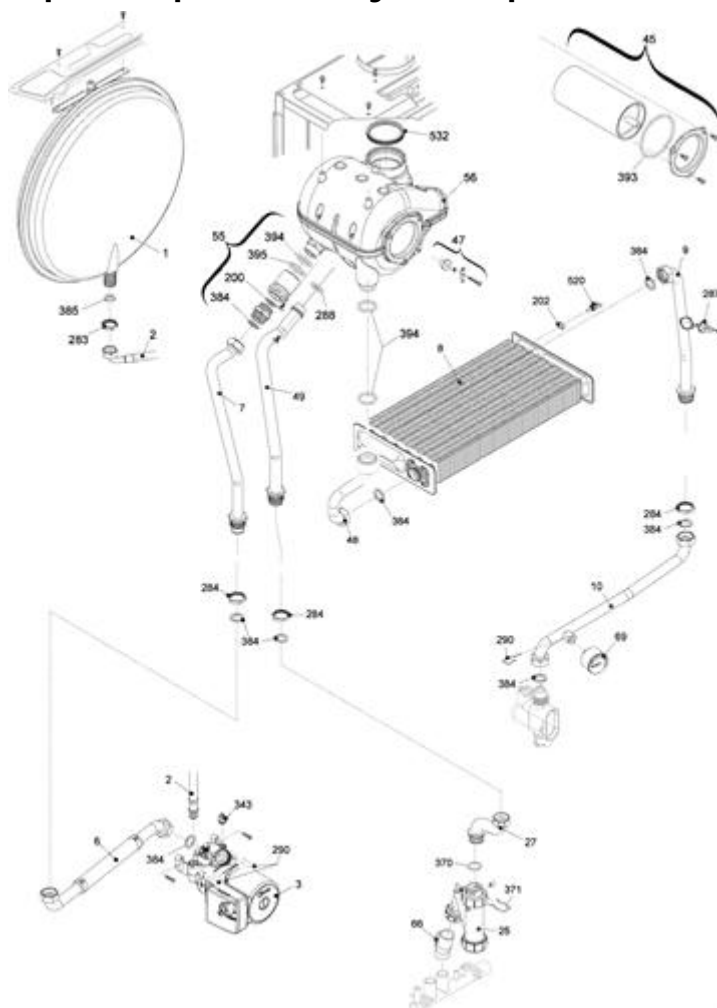

4295222 - FAMILY AR 35 KIS

Tav. 3

Groupe composantes hydrauliques 1

Posizione	idComponente	Descrizione	NotaMatricola
1	4365006	Vaso espansione	
2	4365695	Rampa flessibile vaso espansione	
3	4365963	Circolatore	
6	4366042	Rampa	
7	4366043	Rampa	
8	4365129	Scambiatore	
9	4365223	Rampa	
10	4366044	Rampa	
25	4366027	Sifone condensa	
27	4366028	Rampa	
45	4365566	Retarder	
47	4365567	Sonda antitrabocco	
48	4365581	Rampa	
49	4366045	Rampa	
55	4365533	Kit raccordi	
56	4365535	Assieme unità condensante	
66	4366046	Tubo scarico condensa	
69	4365906	Idrometro	
200	4363389	Guarnizione