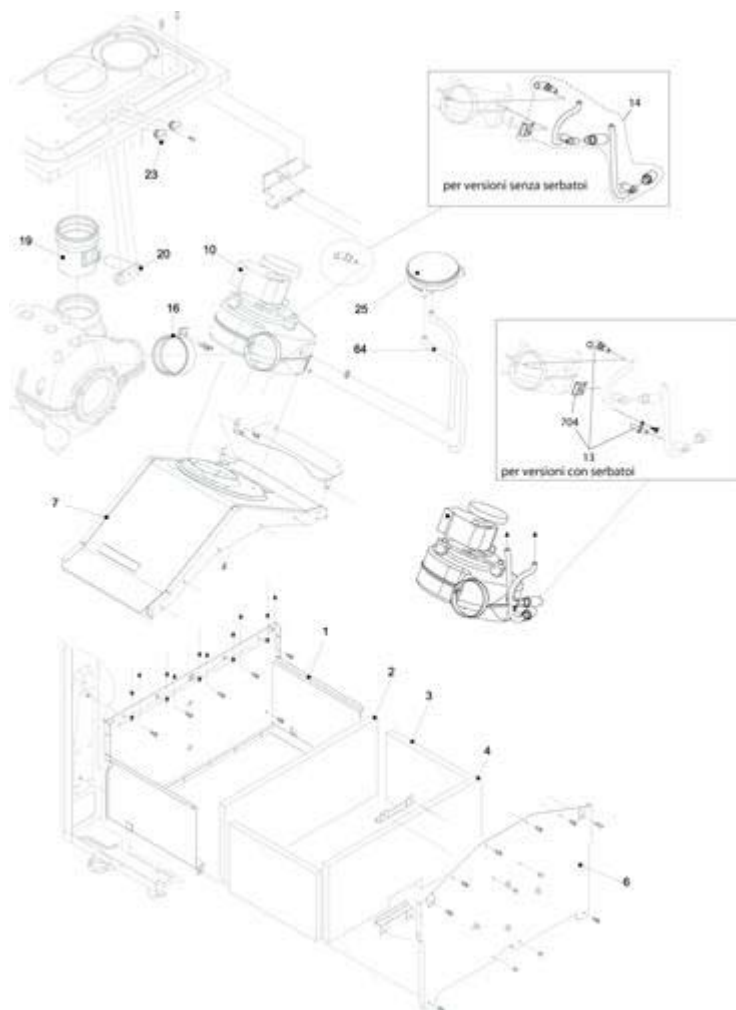

4295222 - FAMILY AR 35 KIS

Tav. 5

COMPONENTE COMBUSTIE

Posizione	idComponente	Descrizione	NotaMatricola
1	4365134	Assieme camera combustione	
2	4365130	Pannello isolante posteriore	
3	4363572	Isolamento paratie laterali	
4	4365136	Pannello isolante anteriore	
6	4365697	Coperchio camera combustione	
7	4365585	Cappa fumi	
10	4365556	Ventilatore	
13	4R000127	Assieme venturi presa pressione	
14	4R000094	Kit venturi	
16	4365557	Fascetta bloccaggio ventilatore	
19	4365558	Tubo scarico analisi fumi	
20	4364351	Blocchetto analisi combustione	
23	4364352	Tappo	
25	4364900	Pressostato	
64	4366049	Kit tubetti pressostato	
704	4R000128	Molletta