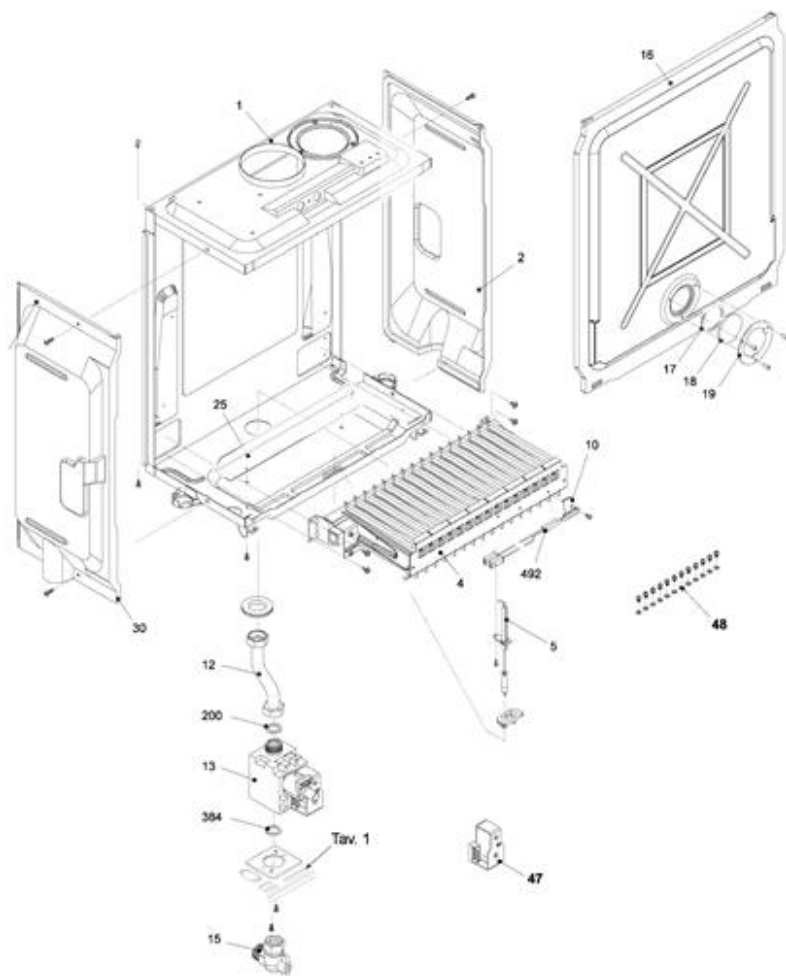

4295222 - FAMILY AR 35 KIS

Tav. 4

Quemador

Posizione	idComponente	Descrizione	NotaMatricola
1	4365584	Assieme fondo scatola aria	
2	4365014	Fianco scatola aria	
4	4366047	Brucciatores MTN	
5	4365776	Candela acc.-rilevazione	
10	4365165	Staffa	
12	4366048	Rampa	
13	4364637	Valvola gas	
15	4364741	Rubinetto gas	
16	4365032	Assieme coperchio	
16	4365032	Assieme coperchio	
17	4363399	Guarnizione	
18	4363379	Vetro flangiato	
19	4363381	Ghiera	
25	4365586	Deflettore aria	
30	4365015	Fianco scatola aria	
47	4R000824	Bobina	
48	4365457	Kit trasformazione G.P.L.	
48	4365459	Kit trasformazione MTN	
200	4363389	Guarnizione	
492	4365835	Termostato bruciatore