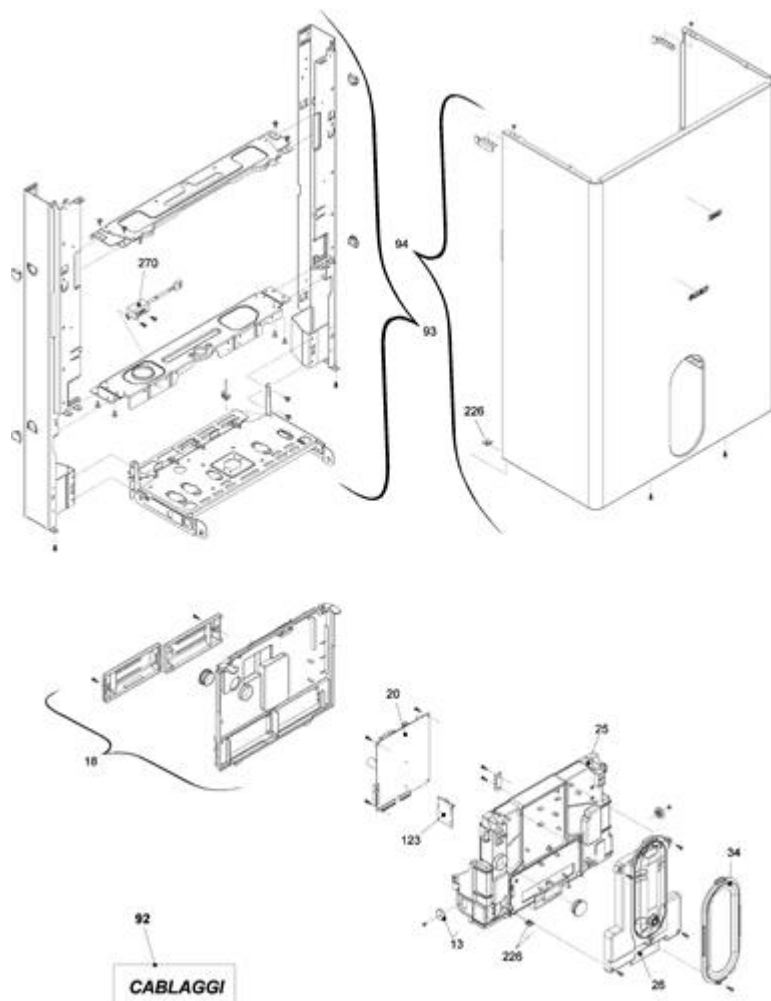

4295222 - FAMILY AR 35 KIS**Tav. 1**

Posizione	idComponente	Descrizione	NotaMatricola
13	4364866	Perno	
18	4365724	Copertura parti elettriche	
20	4366191	Scheda gestione AB07B	
25	4365726	Copertura parti elettriche	
26	4365935	Pannello comandi AF01B	
34	4366019	Cornice	
92	4365719	Banda piatta 8 ITRF06	
92	4366020	Cablaggio bassa tensione	
92	4365746	Cablaggio comandi	
92	4366038	Cablaggio combustione	
92	4365913	Cablaggio morsettiera bassa tensione	
92	4366452	Cablaggio sensore antitrabocco con resistenza	
92	4365723	Cablaggio valvola gas	
92	4365722	Cablaggio alimentatore	
92	4365747	Banda piatta 14 poli	
93	4366039	Assieme telaio	
94	4366040	Mantello completo	
123	4366024	Scheda allarme condensa	
226	4363594	Molletta	
270	4365259	Trasformatore accensione TR2	

4295222 - FAMILY AR 35 KIS**Tav. 2****Zespół hydrauliczny 1**

Posizione	idComponente	Descrizione	NotaMatricola
1	4365587	Scambiatore	
2	4365731	Valvola caricamento	
4	4365749	Valvola non ritorno	
6	4365750	Corpo by-pass	
7	4365043	Kit valvola by-pass riscaldamento	
8	4365732	Rampa flessibile	
9	4365777	Valvola tre vie	
10	4365800	Cartuccia valvola	
19	4365774	Attuatore elettrico	
22	4R001077	Valvola di sicurezza 3 bar	
24	4365786	Regolatore flusso	
25	4365733	Rampa	
26	4365081	Flussostato sanitario	
27	4365756	Rampa	
28	4365757	Rampa sanitario	
29	4365758	Rampa entrata sanitario	
30	4365144	Rubinetto sanitario	
37	4366329	Rampa	
47	4365753	Coperchio corpo by-pass	