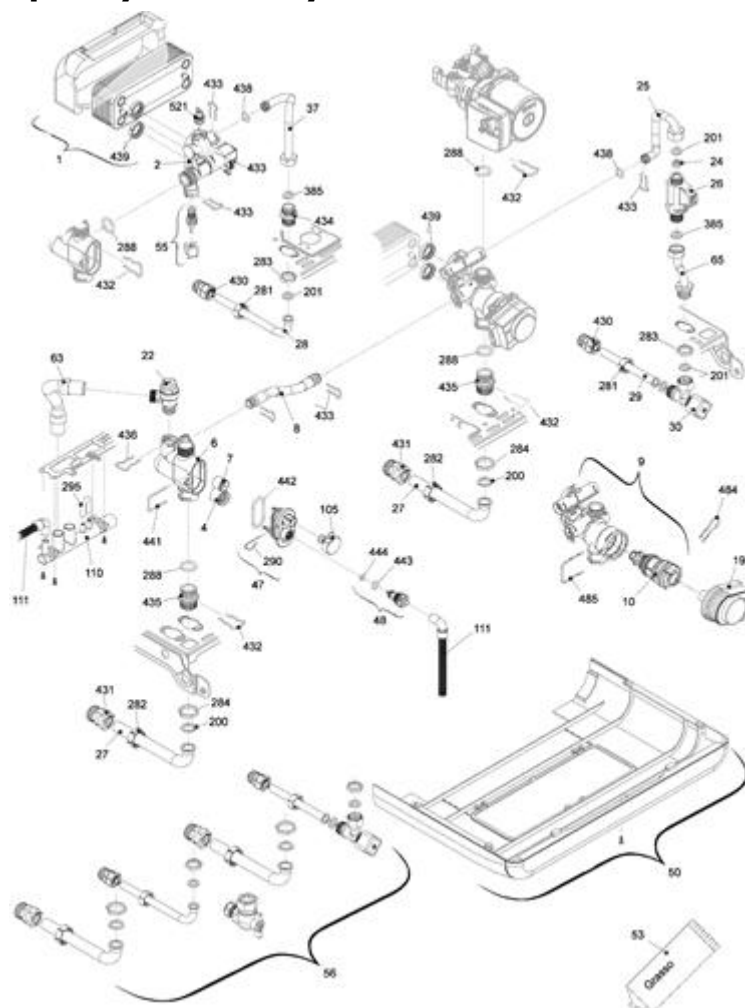

4295222 - FAMILY AR 35 KIS**Tav. 1**

Posizione	idComponente	Descrizione	NotaMatricola
13	4364866	Perno	
18	4365724	Copertura parti elettriche	
20	4366191	Scheda gestione AB07B	
25	4365726	Copertura parti elettriche	
26	4365935	Pannello comandi AF01B	
34	4366019	Cornice	
92	4365719	Banda piatta 8 ITRF06	
92	4366020	Cablaggio bassa tensione	
92	4365746	Cablaggio comandi	
92	4366038	Cablaggio combustione	
92	4365913	Cablaggio morsettiera bassa tensione	
92	4366452	Cablaggio sensore antitrabocco con resistenza	
92	4365723	Cablaggio valvola gas	
92	4365722	Cablaggio alimentatore	
92	4365747	Banda piatta 14 poli	
93	4366039	Assieme telaio	
94	4366040	Mantello completo	
123	4366024	Scheda allarme condensa	
226	4363594	Molletta	
270	4365259	Trasformatore accensione TR2	

4295222 - FAMILY AR 35 KIS**Tav. 2****Zespół hydrauliczny 1**

Posizione	idComponente	Descrizione	NotaMatricola
1	4365587	Scambiatore	
2	4365731	Valvola caricamento	
4	4365749	Valvola non ritorno	
6	4365750	Corpo by-pass	
7	4365043	Kit valvola by-pass riscaldamento	
8	4365732	Rampa flessibile	
9	4365777	Valvola tre vie	
10	4365800	Cartuccia valvola	
19	4365774	Attuatore elettrico	
22	4R001077	Valvola di sicurezza 3 bar	
24	4365786	Regolatore flusso	
25	4365733	Rampa	
26	4365081	Flussostato sanitario	
27	4365756	Rampa	
28	4365757	Rampa sanitario	
29	4365758	Rampa entrata sanitario	
30	4365144	Rubinetto sanitario	
37	4366329	Rampa	
47	4365753	Coperchio corpo by-pass	

202	4363394	Guarnizione	
283	4365074	Controdado	
284	4365072	Controdado da 3/4	
287	4364948	Termostato limite	
288	4364282	Anello	
290	4364751	Molletta	
295	4364641	Tubetto silicone	
343	4365161	Tappo	
370	4365406	Anello tenuta	
371	4365407	Molletta	
384	4365611	Guarnizione in gomma	
385	4365612	Guarnizione in gomma	
393	4365548	Anello tenuta	
394	4365549	Anello tenuta	
395	4365550	Anello tenuta	
520	4364240	Sonda NTC rossa	
532	4365547	Guarnizione	