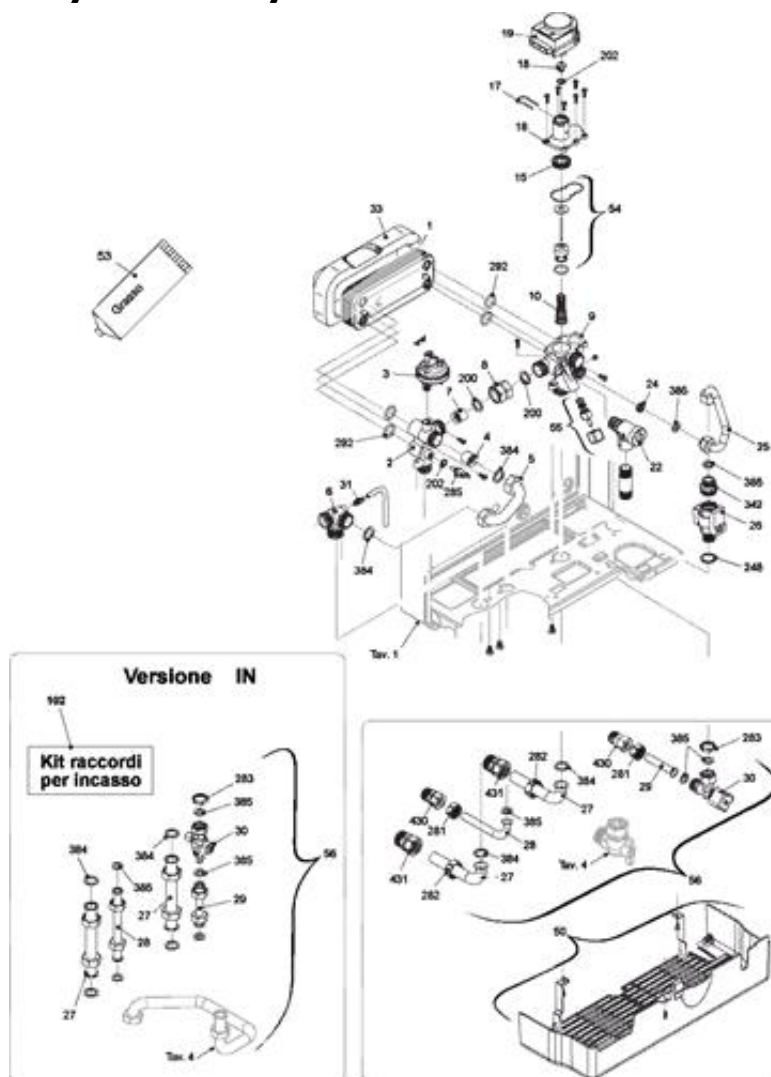

**4235002 - OBLO' 24 KI GPL****Tav. 1**

Posizione	idComponente	Descrizione	Nota	Matricola
10	4365593	Portaidrometro		
12	4364942	Idrometro		
18	4365595	Copertura posteriore parti elettriche		
19	4365239	Modulo accensione controllo fiamma		
20	4365600	Scheda gestione CP04N		
20	4366326	Scheda gestione CPBTR04		
21	4365597	Guida luce		
22	4365598	Ingranaggio motrice		
23	4365599	Ingranaggio condotto		
25	4365596	Copertura anteriore parti elettriche		
26	4365601	Cruscotto		
27	4365602	Manopola		
28	4365603	Manopola		
43	4364879	Chiusura push-push		
64	4365592	Kit telaio		
67	4365594	Kit connessioni elettriche		
92	4365590	Cablaggio comandi		

92	4365638	Cablaggio combustione	
92	4365591	Cablaggio morsettiera	
94	4365604	Mantello	
104	4366188	Tegolo protezione cruscotto	
115	4365605	Kit oblò	
116	4365606	Kit supporti cruscotto	
232	4363554	Clip	
270	4365259	Trasformatore accensione TR2	

**4235002 - OBLO' 24 KI GPL****Tav. 2****Zespół hydrauliczny 1**

Posizione	idComponente	Descrizione	Nota	Matricola
1	4364200	Scambiatore ad innesto		
2	4364734	Raccordo		
3	4366076	Pressostato acqua		
4	4364733	Valvola ritegno		
5	4365182	Rampa		
6	4365157	Raccordo		
7	4364732	Valvola by-pass		
8	4364731	Rampa		
9	4365158	Corpo distributore riscaldamento (vuoto)		
10	4364726	Molla otturatore		
15	4364295	Anello spallamento		
16	4364659	Coperchio valvola sanitaria		
17	4364658	Forchetta fissaggio attuatore		
18	4364297	Assieme porta OR valvola		
19	4364657	Attuatore elettrico		
22	4365230	Valvola sicurezza		