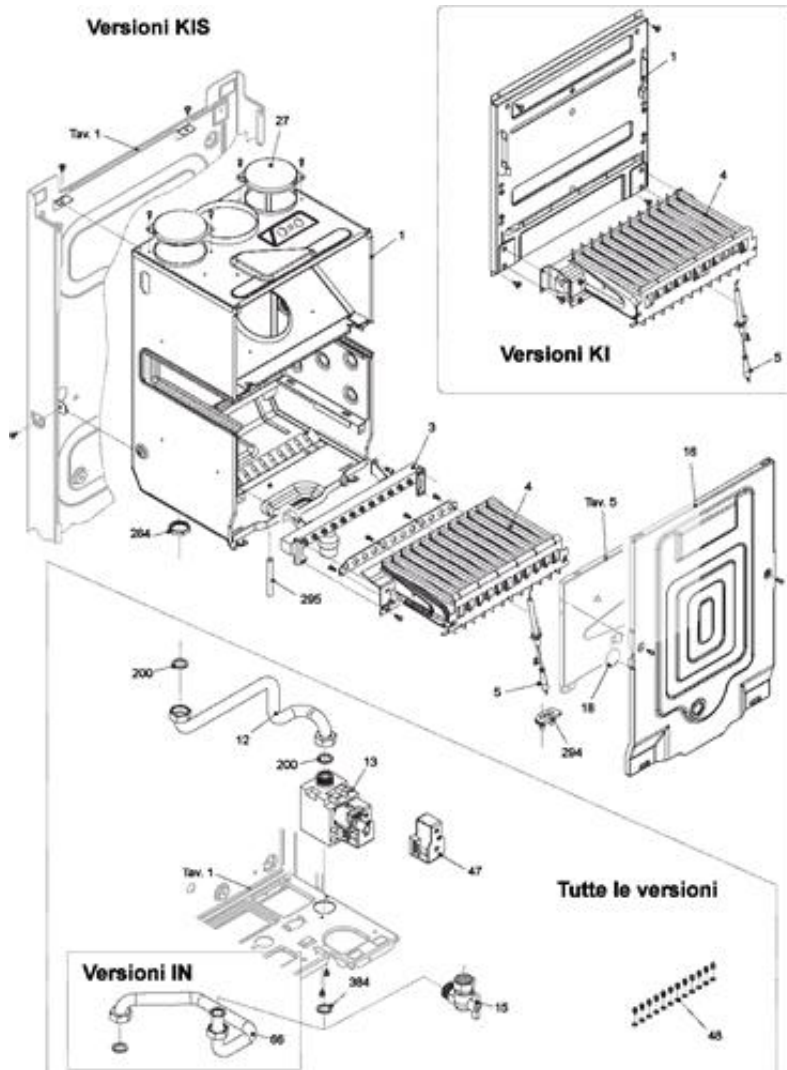

4235002 - OBLO' 24 KI GPL

Tav. 4

Quemador

Posizione	idComponente	Descrizione	Nota	Matricola
1	4365084	Supporto combustione		
4	4365642	Bruciatore MTN		
4	4365641	Bruciatore G.P.L.		
5	4365776	Candela acc.-rilevazione		
12	4365643	Rampa gas		
13	4364637	Valvola gas		
15	4364741	Rubinetto gas		
47	4R000824	Bobina		
48	4365459	Kit trasformazione MTN		
48	4365457	Kit trasformazione G.P.L.		
200	4363389	Guarnizione		
384	4365611	Guarnizione in gomma