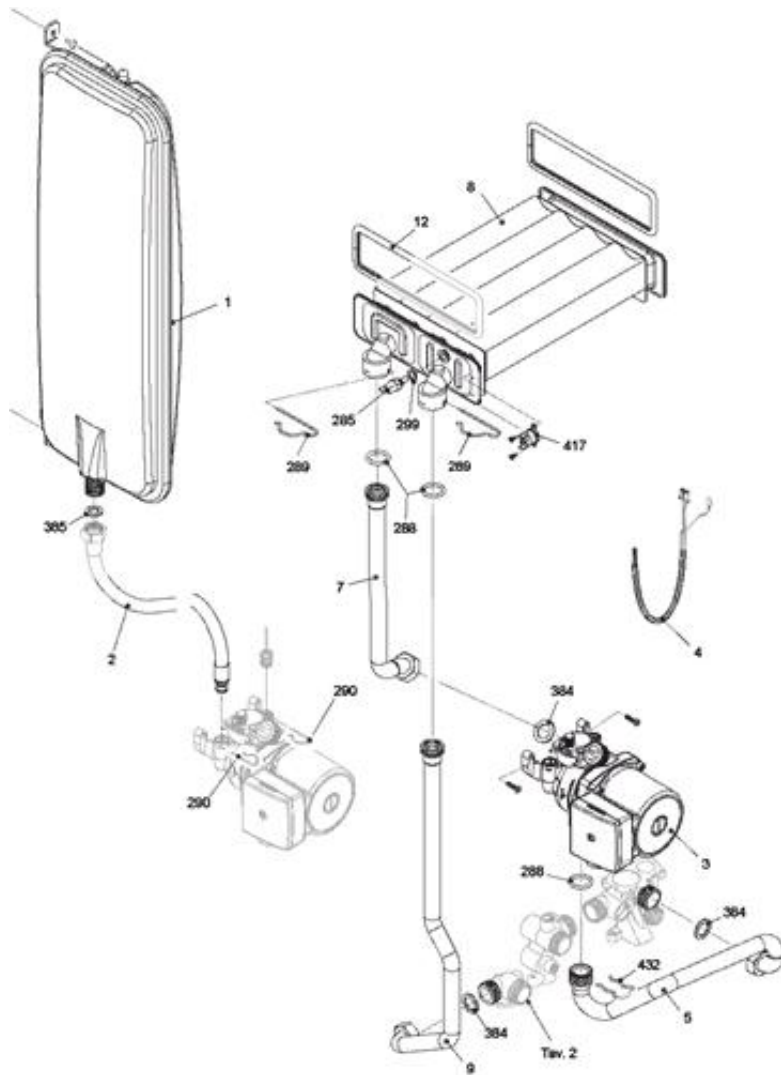

4235002 - OBLO' 24 KI GPL

Tav. 3

Zespół hydrauliczny 2

Posizione	idComponente	Descrizione	Nota	Matricola
1	4365610	Vaso espansione		
2	4365695	Rampa flessibile vaso espansione		
3	4365616	Circolatore		
4	4365617	Cablaggio pompa		
5	4365618	Rampa		
7	4365639	Rampa		
8	4365620	Scambiatore monotermico		
9	4365640	Rampa		
285	4364240	Sonda NTC rossa		
288	4364282	Anello		
289	4364951	Molletta		
290	4364751	Molletta		
299	4365286	Guarnizione		
384	4365611	Guarnizione in gomma		
385	4365612	Guarnizione in gomma		
417	4365622	Termostato limite