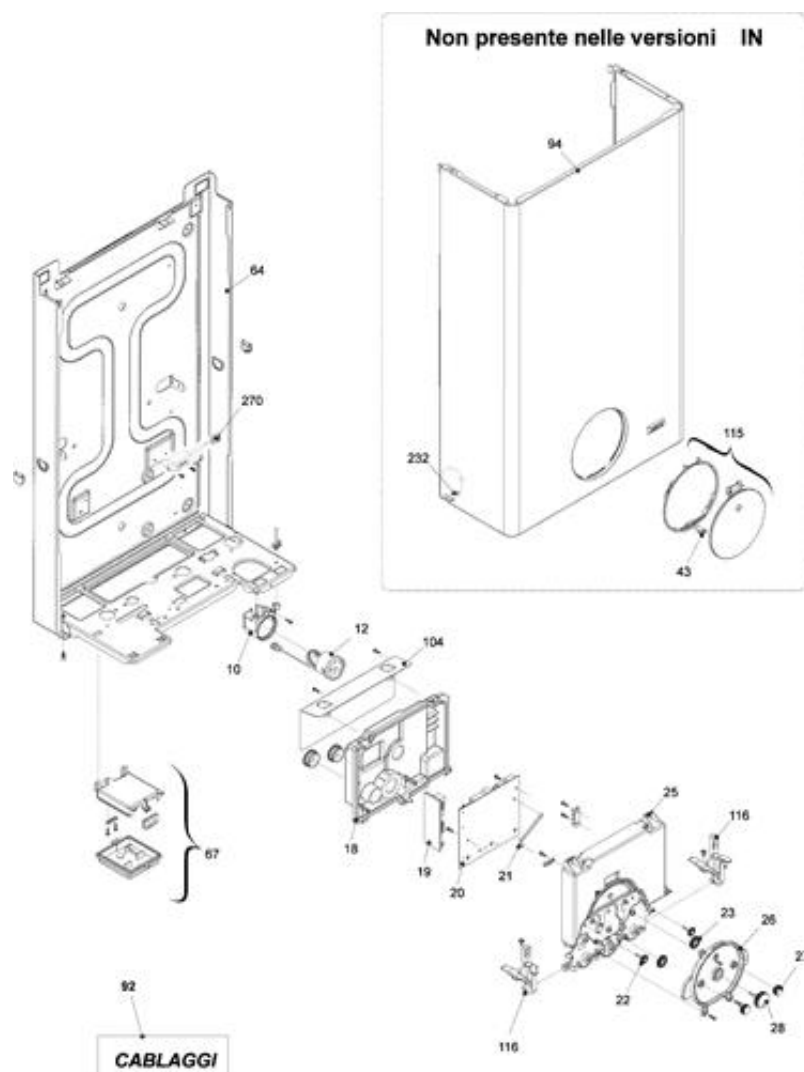

**4235002 - OBLO' 24 KI GPL****Tav. 1**

Posizione	idComponente	Descrizione	Nota	Matricola
10	4365593	Portaidrometro		
12	4364942	Idrometro		
18	4365595	Copertura posteriore parti elettriche		
19	4365239	Modulo accensione controllo fiamma		
20	4365600	Scheda gestione CP04N		
20	4366326	Scheda gestione CPBTR04		
21	4365597	Guida luce		
22	4365598	Ingranaggio motrice		
23	4365599	Ingranaggio condotto		
25	4365596	Copertura anteriore parti elettriche		
26	4365601	Cruscotto		
27	4365602	Manopola		
28	4365603	Manopola		
43	4364879	Chiusura push-push		
64	4365592	Kit telaio		
67	4365594	Kit connessioni elettriche		
92	4365590	Cablaggio comandi		

92	4365638	Cablaggio combustione	
92	4365591	Cablaggio morsettiera	
94	4365604	Mantello	
104	4366188	Tegolo protezione cruscotto	
115	4365605	Kit oblò	
116	4365606	Kit supporti cruscotto	
232	4363554	Clip	
270	4365259	Trasformatore accensione TR2	

**4235002 - OBLO' 24 KI GPL****Tav. 2****Zespół hydrauliczny 1**

Posizione	idComponente	Descrizione	Nota	Matricola
1	4364200	Scambiatore ad innesto		
2	4364734	Raccordo		
3	4366076	Pressostato acqua		
4	4364733	Valvola ritegno		
5	4365182	Rampa		
6	4365157	Raccordo		
7	4364732	Valvola by-pass		
8	4364731	Rampa		
9	4365158	Corpo distributore riscaldamento (vuoto)		
10	4364726	Molla otturatore		
15	4364295	Anello spallamento		
16	4364659	Coperchio valvola sanitaria		
17	4364658	Forchetta fissaggio attuatore		
18	4364297	Assieme porta OR valvola		
19	4364657	Attuatore elettrico		
22	4365230	Valvola sicurezza		