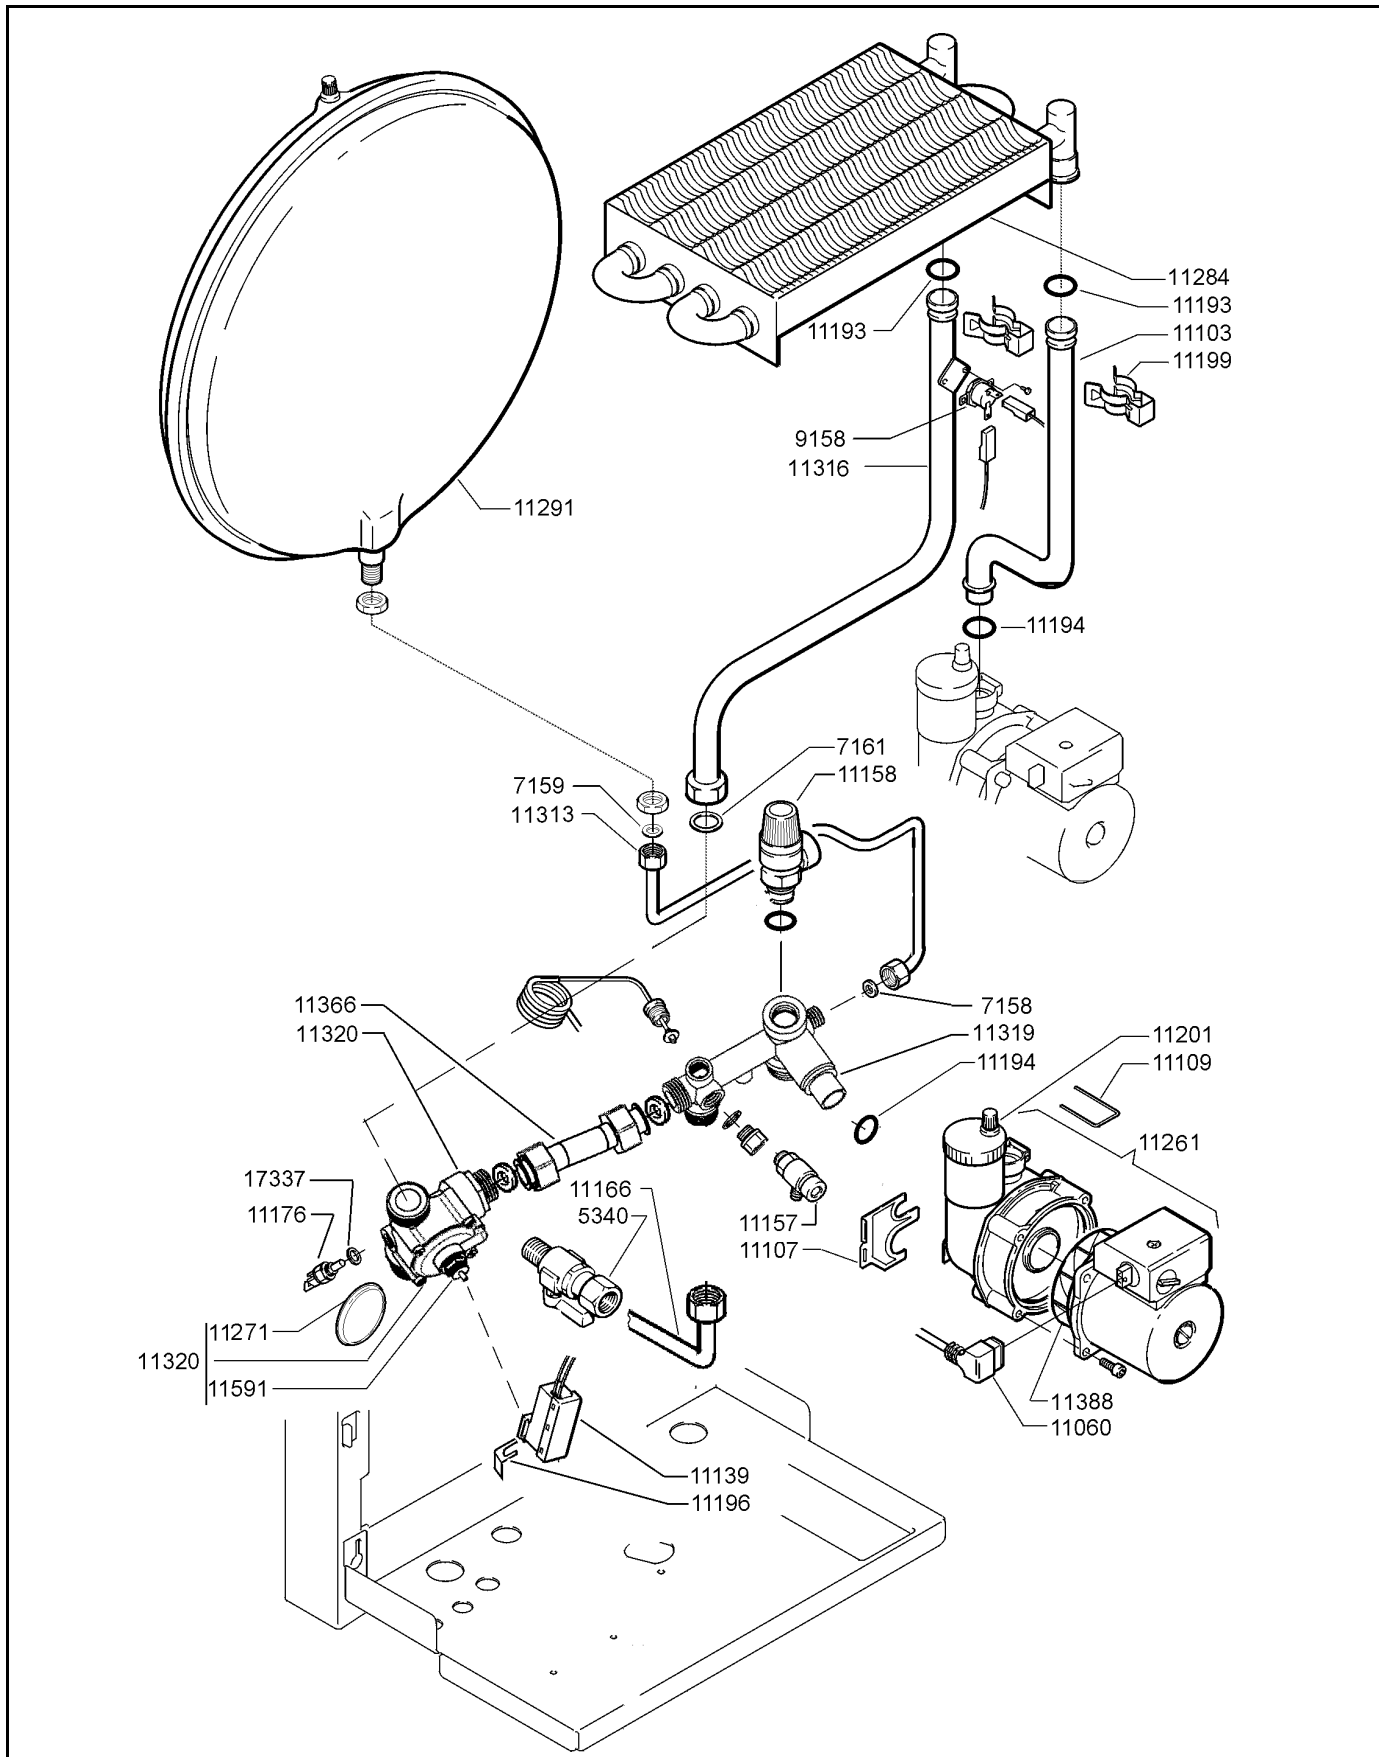

MATRICOLA DA: 123471 a	EDIZIONE 02/03	TAVOLA 1/3	CODICE - ECM C6
--	--------------------------	----------------------	---------------------------

CODICE	DESCRIZIONE	CODICE	DESCRIZIONE
5257	CORNICE PER VETRO SPIA	11301	VENTILATORE LN EV100 55W
5275	GUARNIZIONE NEOPRENE 15X2	11305	DIAFRAMMA D. 83
5276	GUARNIZIONE PER VETRO SPIA	11306	ISOLANTE LATERALE
5291	TUBO AL SILICONE D. 9X2	11307	DIAFRAMMA D. 50 KIT M
5340	RUBINETTO DI RIEMPIMENTO	11308	ISOLANTE POSTERIORE
5369	UGELLO METANO D.1,20	11351	CAMERA COMBUSTIONE
5525	ELETTRODO ACCENSIONE	11313	TUBO VASO ESPANSIONE
6918	VETRO SPIA	11315	PIASTRA SUPPORTO
7158	KIT GUARNIZIONI 11X6X2	11316	TUBO MANDATA
7159	KIT GUARNIZIONI 14,5X10X2	11319	GRUPPO DISTRIBUTORE RITORNO
7161	KIT GUARNIZIONI 24X18X2	11320	GRUPPO MANDATA
9121	IDROMETRO D. 40 CAP. 500 BIANCO	11322	QUADRO ELETTRICO
9158	TERMOSTATO DI SICUREZZA 100°	11325	TASTIERA COMANDI
11031	UGELLO GPL D. 0,75	11366	TUBO BY-PASS
11060	CONNETTORE CIRCOLATORE	11388	MOTORE CIRCOLATORE SAHUDE 53-15
11084	VALVOLA GAS SIT 845 SIGMA	11410	ISOLANTE ANTERIORE
11098	DEFLETTORE ARIA	11428	TRASFORMATORE D'ACCENSIONE
11099	TAPPO INGRESSO ARIA	11431	PRESSOSTATO ARIA P 4,7 MBAR
11101	TUBO COLLETTORE GAS	11440	SCHEDA MODULAZIONE
11103	TUBO CIRCOLATORE-SCAMBIATORE	11673	KIT PASSATUBO + PASSACAPO
11107	STAFFA FISSAGGIO CIRCOLATORE	17337	KIT RONDELLA RAME 14x10,2x1 - 1/8"
11109	MOLLA TUBO CIRCOLATORE		
11124	SCATOLA ELETTRICA		
11125	COPERCHIO SCATOLA ELETTRICA		
11126	CORNICE SCATOLA ELETTRICA		
11127	SPORTELLINO		
11129	SCHEDA COMANDI A TASTI		
11139	SCATOLA CON MICRO-CAVI ROSSI		
11148	CONNETTORE VALVOLA 845		
11157	VALVOLINA SCARICO 1/4"		
11158	VALVOLA DI SICUREZZA 1/2"		
11176	SONDA AD IMMERSIONE		
11193	KIT ANELLO OR123 2,62x17,86		
11194	KIT ANELLO OR400 4x17 Di		
11196	KIT CLIP FISSAGGIO MICRO		
11199	KIT MOLLA DI FISSAGGIO RACCORDI		
11201	VALVOLA SFIATO AUTOMATICA		
11206	MANOPOLA RUBINETTO RIEMPIMENTO		
11261	CIRCOLATORE SAHUDE 53-15		
11284	SCAMBIATORE ACQUA/GAS		
11286	MANTELLINO COMPLETO		
11287	BRUCIATORE 16 RAMPE 1,20 METANO		
11288	BRUCIATORE 16 RAMPE 0,75 GPL		
11291	VASO ESPANSIONE LT 8		
11293	TELAIO		
11294	FRONTALE CASSONE STAGNO		
11296	CAPPA FUMI		
11297	CASSONE STAGNO		
			KIT PER TRASFORMAZIONE CALDAIE
		11050	KIT TRASFORMAZIONE A METANO
		11054	KIT TRASFORMAZIONE A GPL