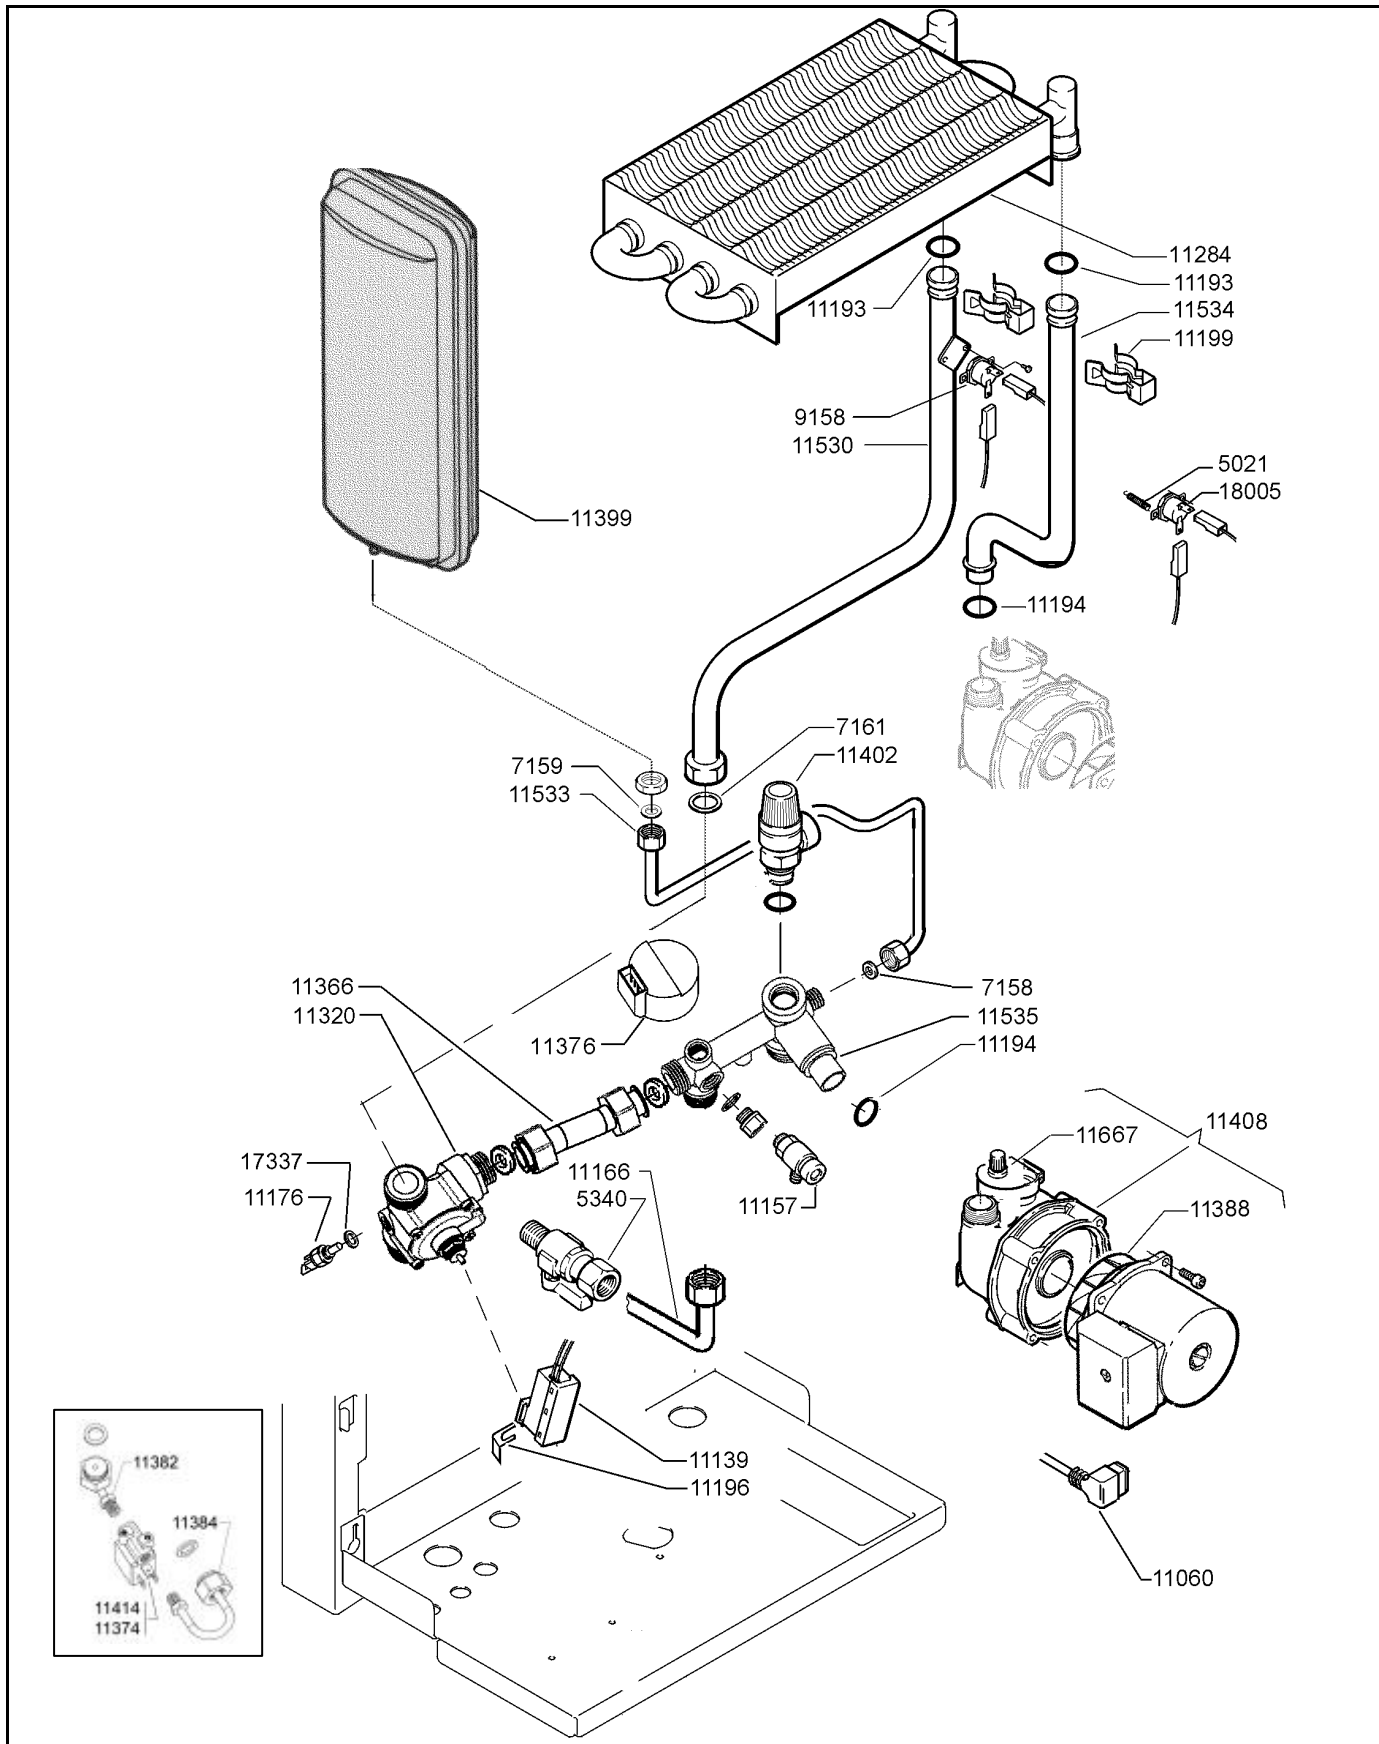

MATRICOLA DA:	135909	EDIZIONE	02/03	TAVOLA	2/3	CODICE - ECM	E1