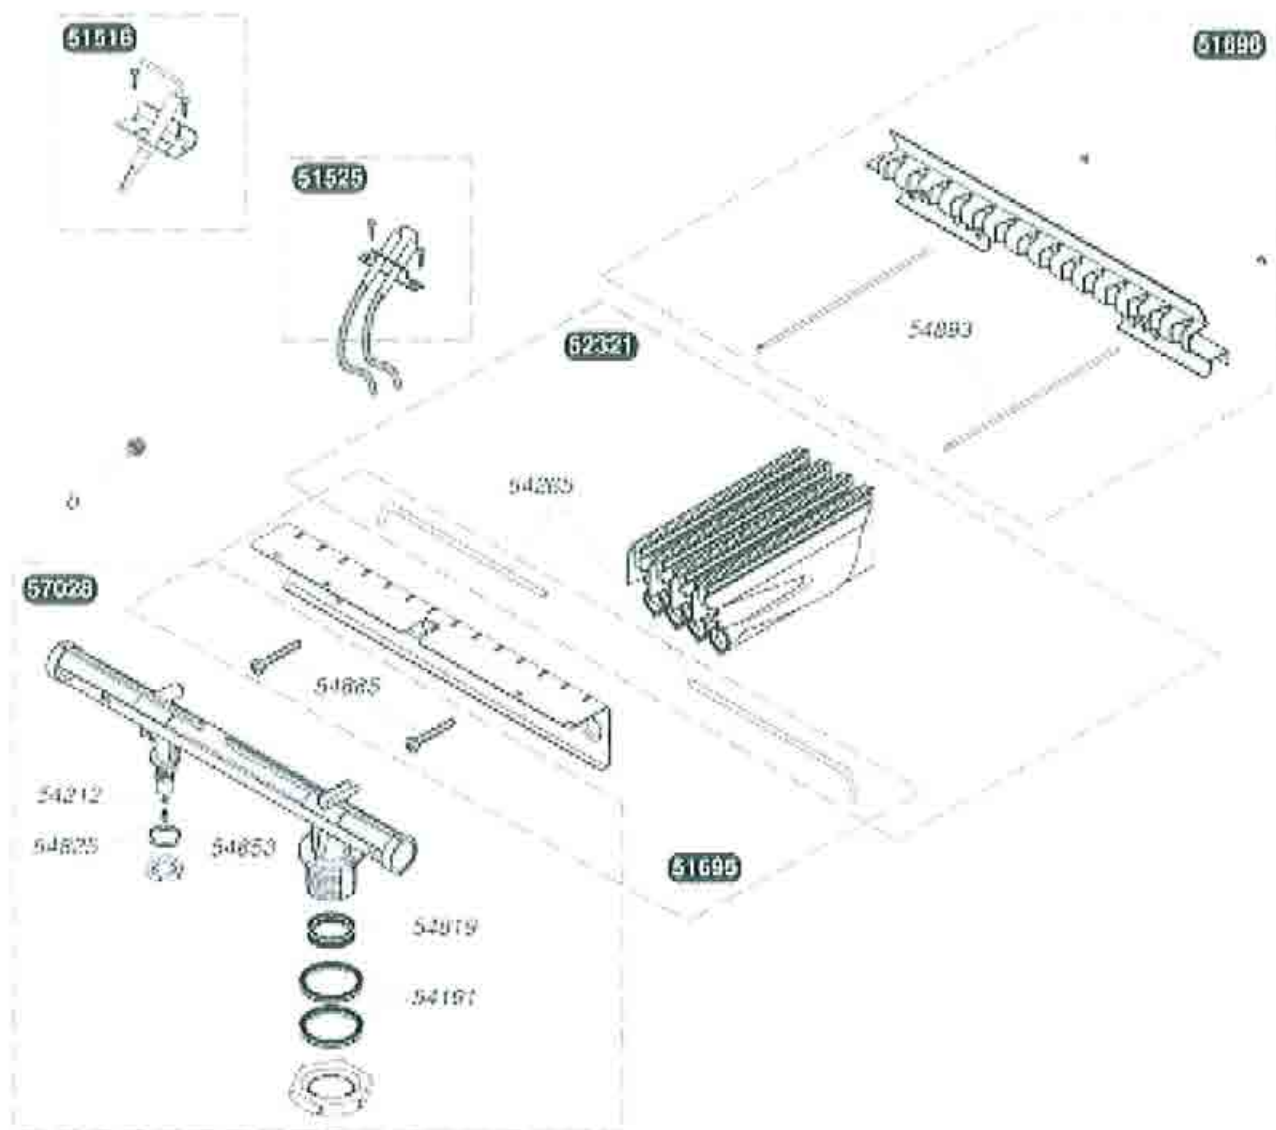

Combitek F 23 E

Bruciatore e pilota

Saunier Duval