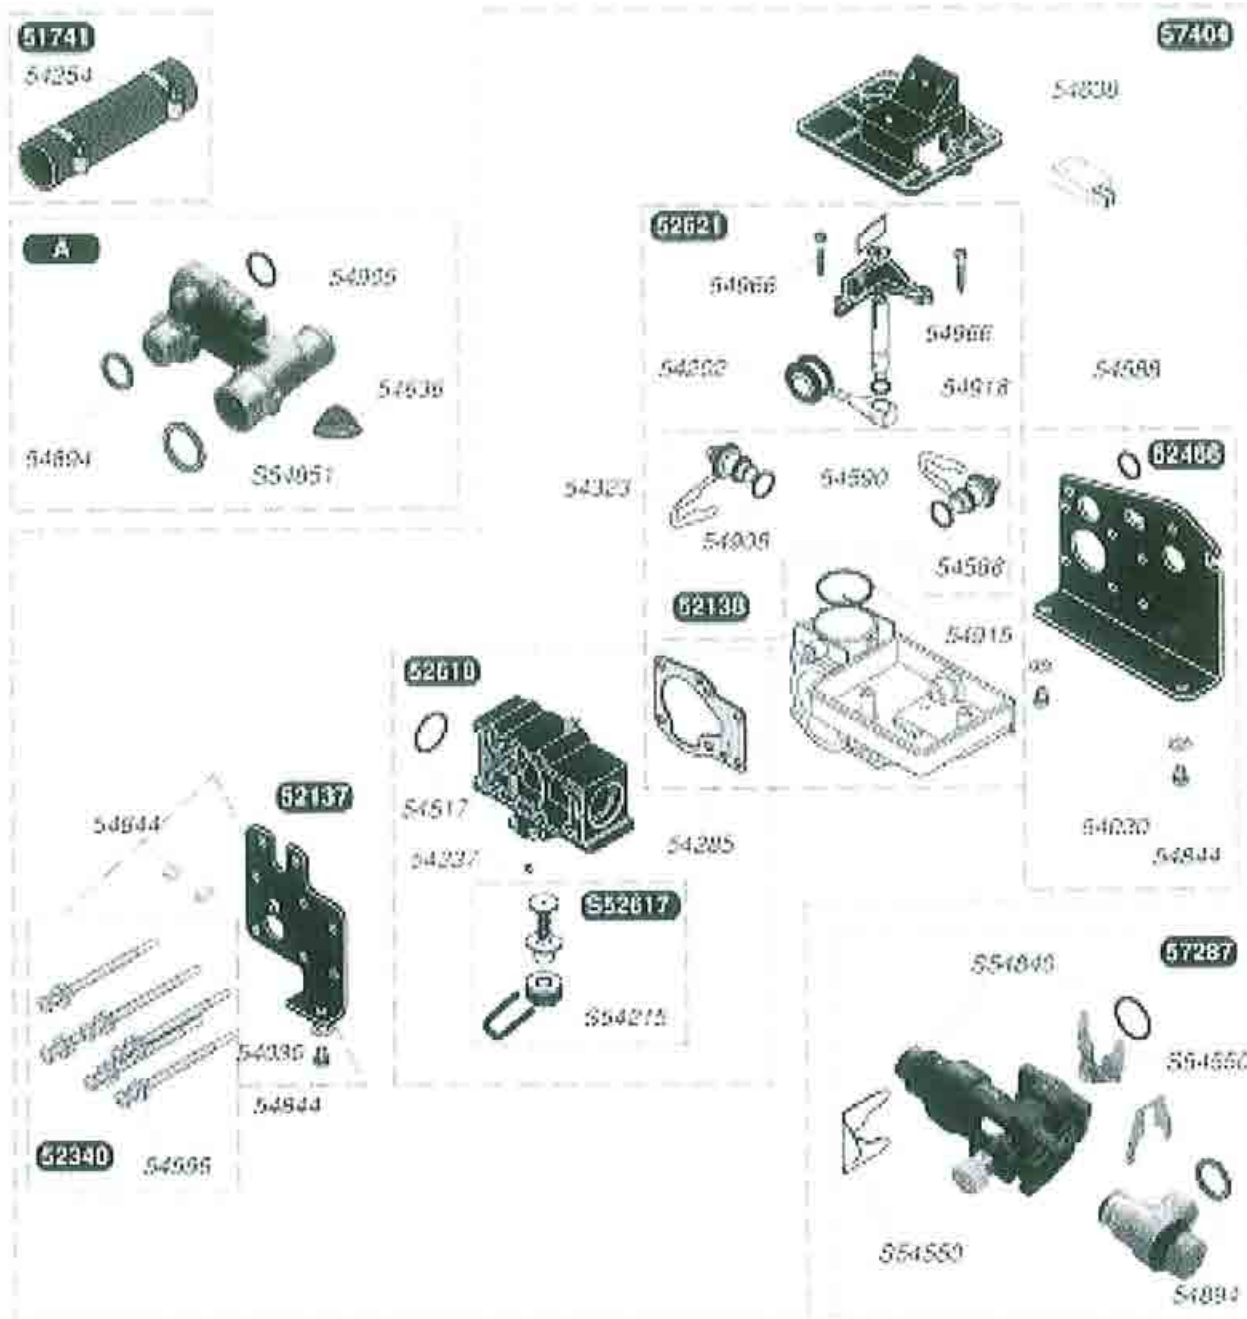

54905

9

54510

54941

57447

Combitek F 23 E

Cablaggio

Saunier Duval

Combitek F 23 E

Valvola deviatrice

Saunier Duval

Combitek F 23 E

Valvola acqua sanitaria

52380

Combitek F 23 E

Cablaggio (dopo 00E12364)

Saunier Duval

Combitek F 23 E

Pompa

51741

51260

51189

554568

554550