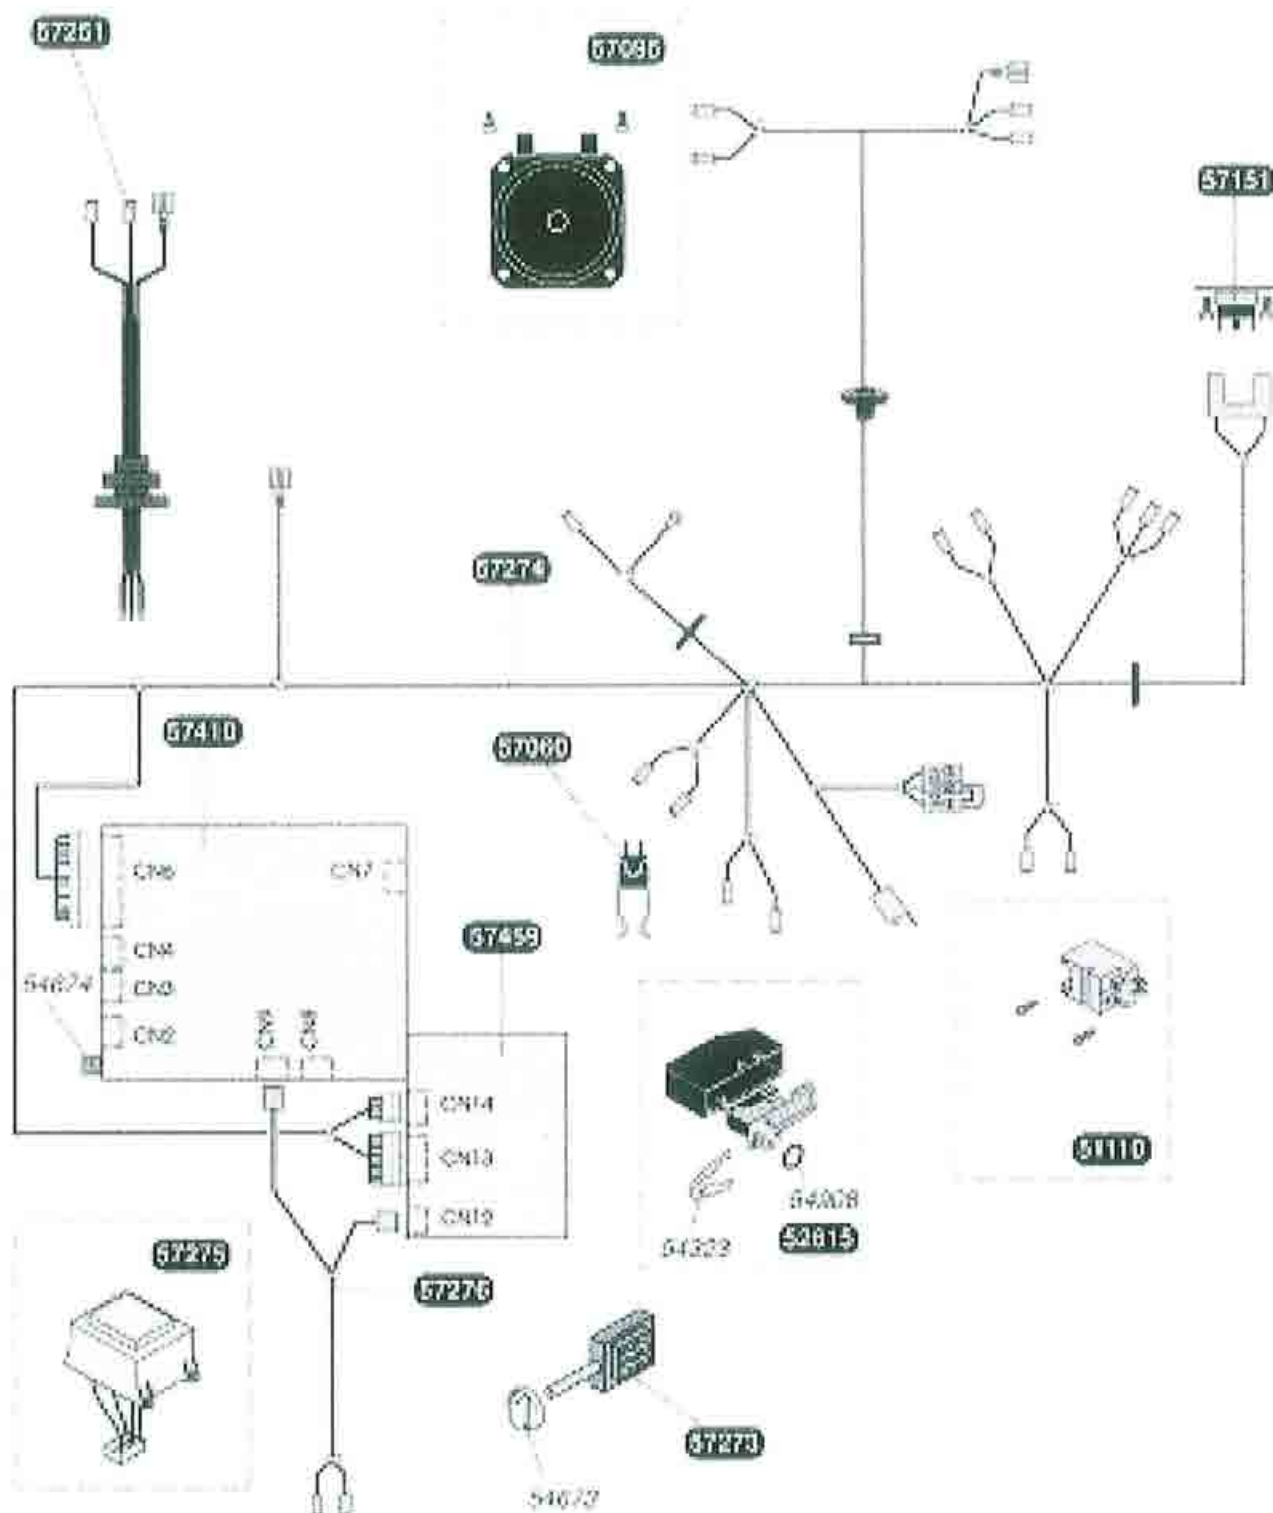

54905

9

54510

54941

57447

Combitek F 23 E

Cablaggio

Saunier Duval

Combitek F 23 E

Valvola deviatrice

Saunier Duval

Combitek F 23 E

Valvola acqua sanitaria

52380

Combitek F 23 E

Cablaggio (dopo 00E12364)

Saunier Duval

Combitek F 23 E

Pompa

51741

51260

51189

554568

554550