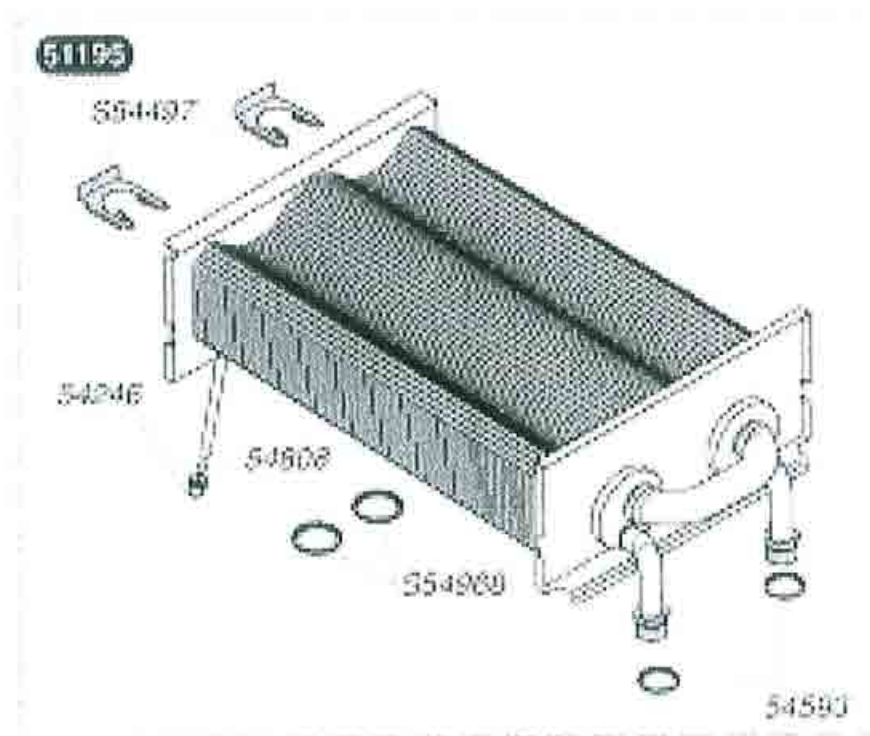

Combitek F 23 E

Scambiatore