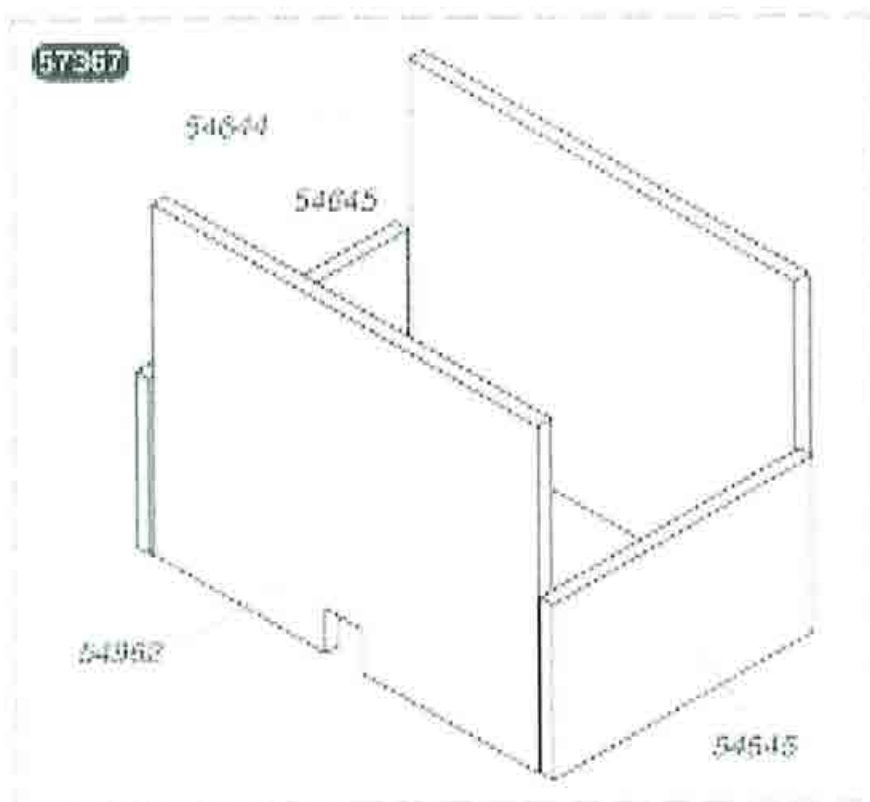

Combitek F 23 E

Scambiatore