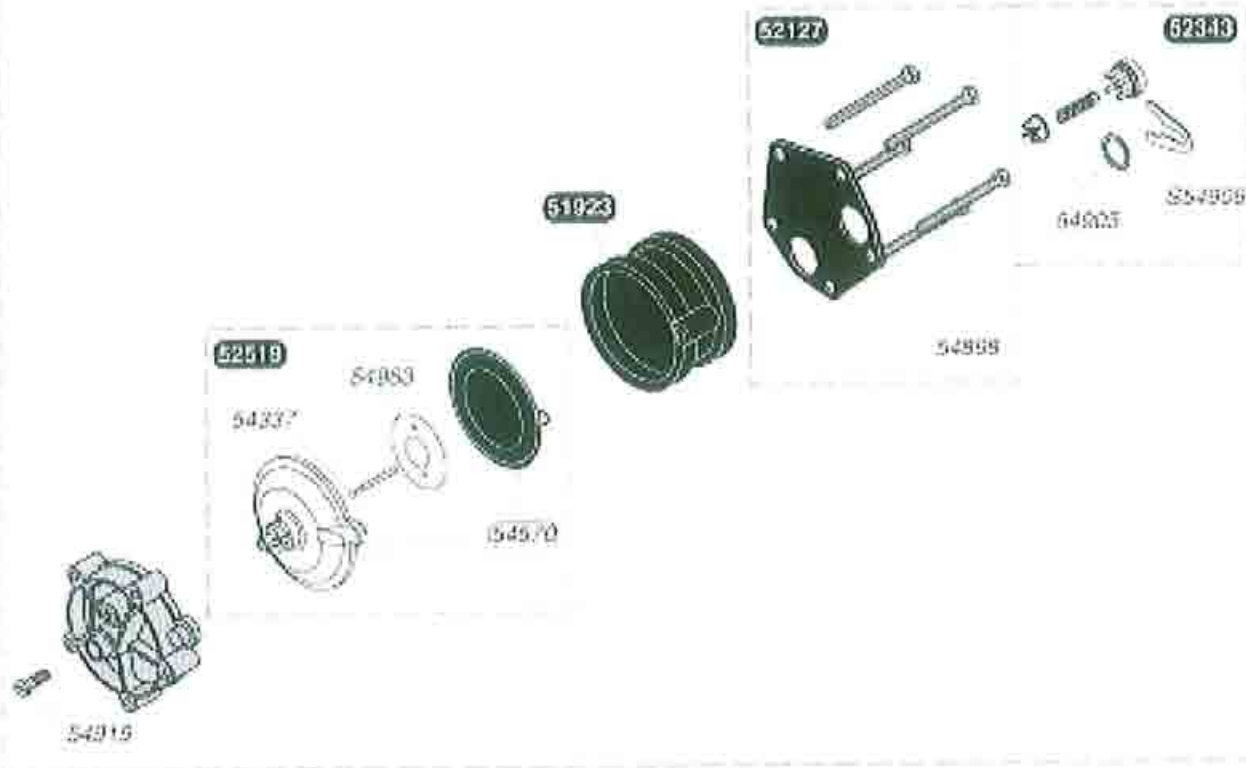

Combitek F 23 E

Valvola deviatrice

Saunier Duval

Combitek F 23 E

Valvola acqua sanitaria

52380

Combitek F 23 E

Cablaggio (dopo 00E12364)