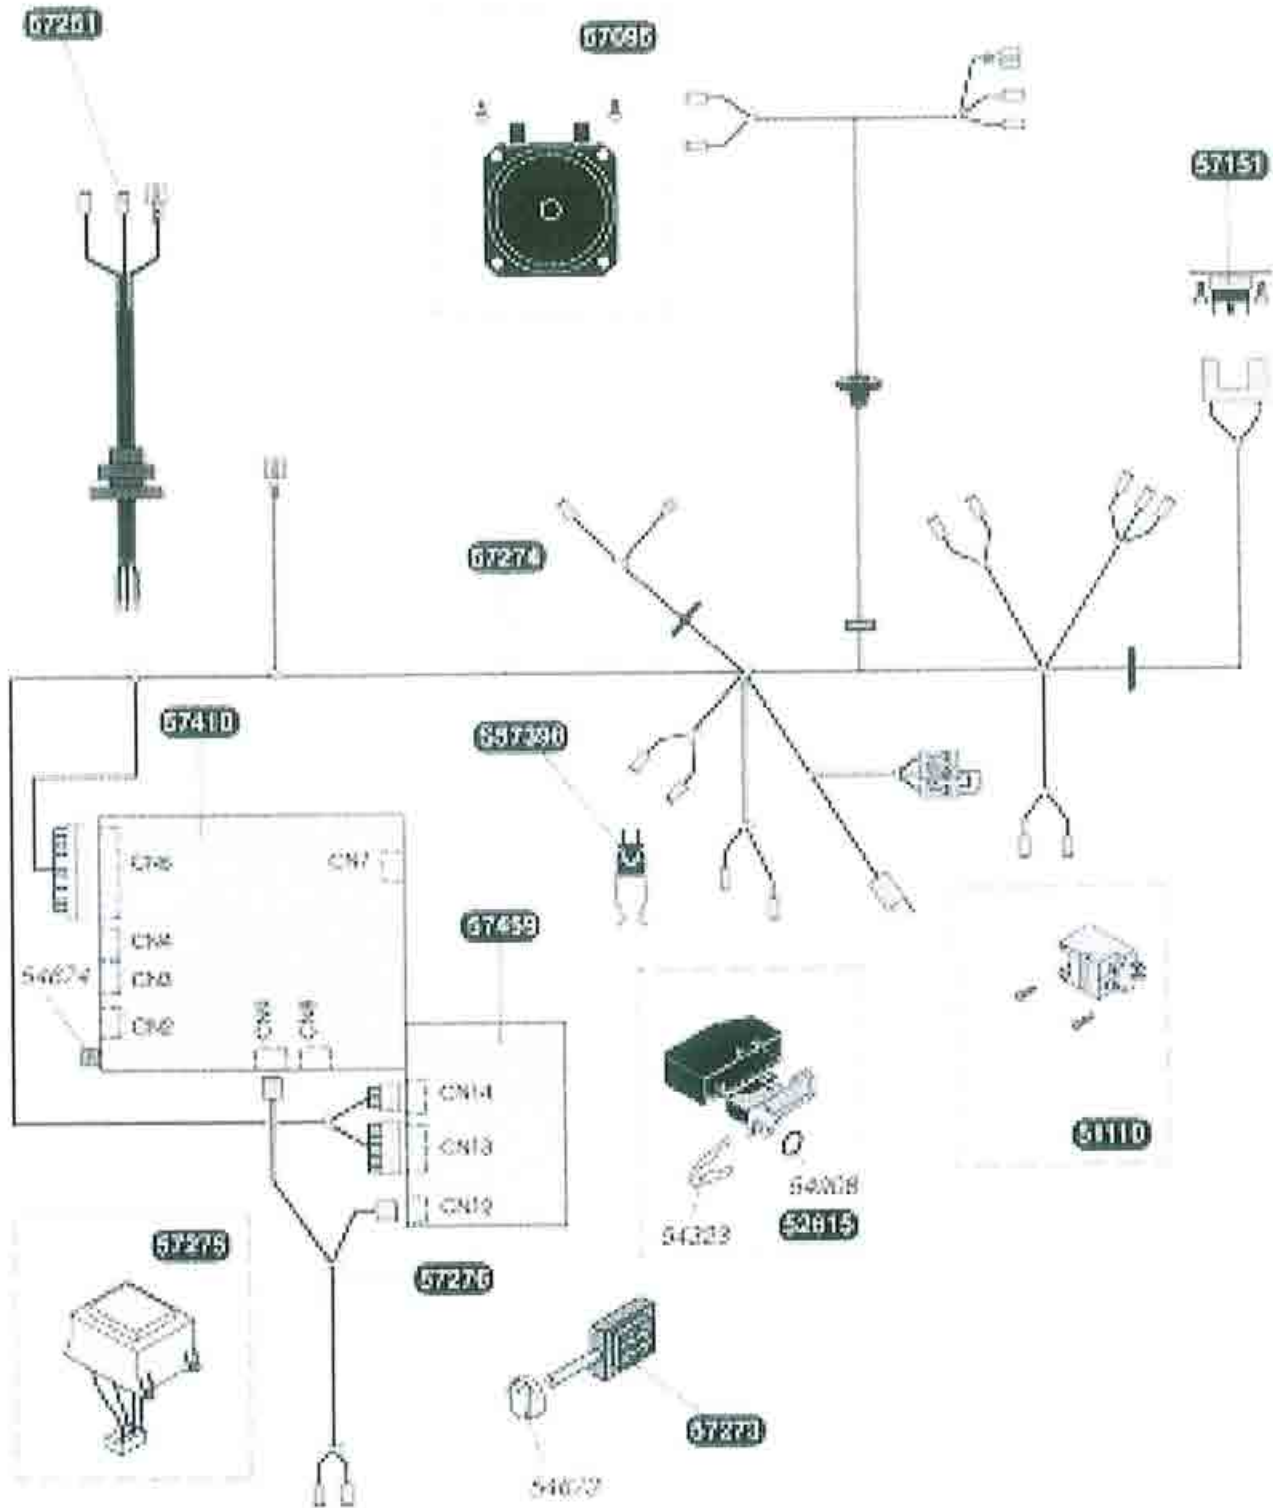

Combitek F 23 E

Valvola deviatrice

Saunier Duval

Combitek F 23 E

Valvola acqua sanitaria

52380

Combitek F 23 E

Cablaggio (dopo 00E12364)

Saunier Duval

Combitek F 23 E

Pompa

51741

51260

51189

554568

554550