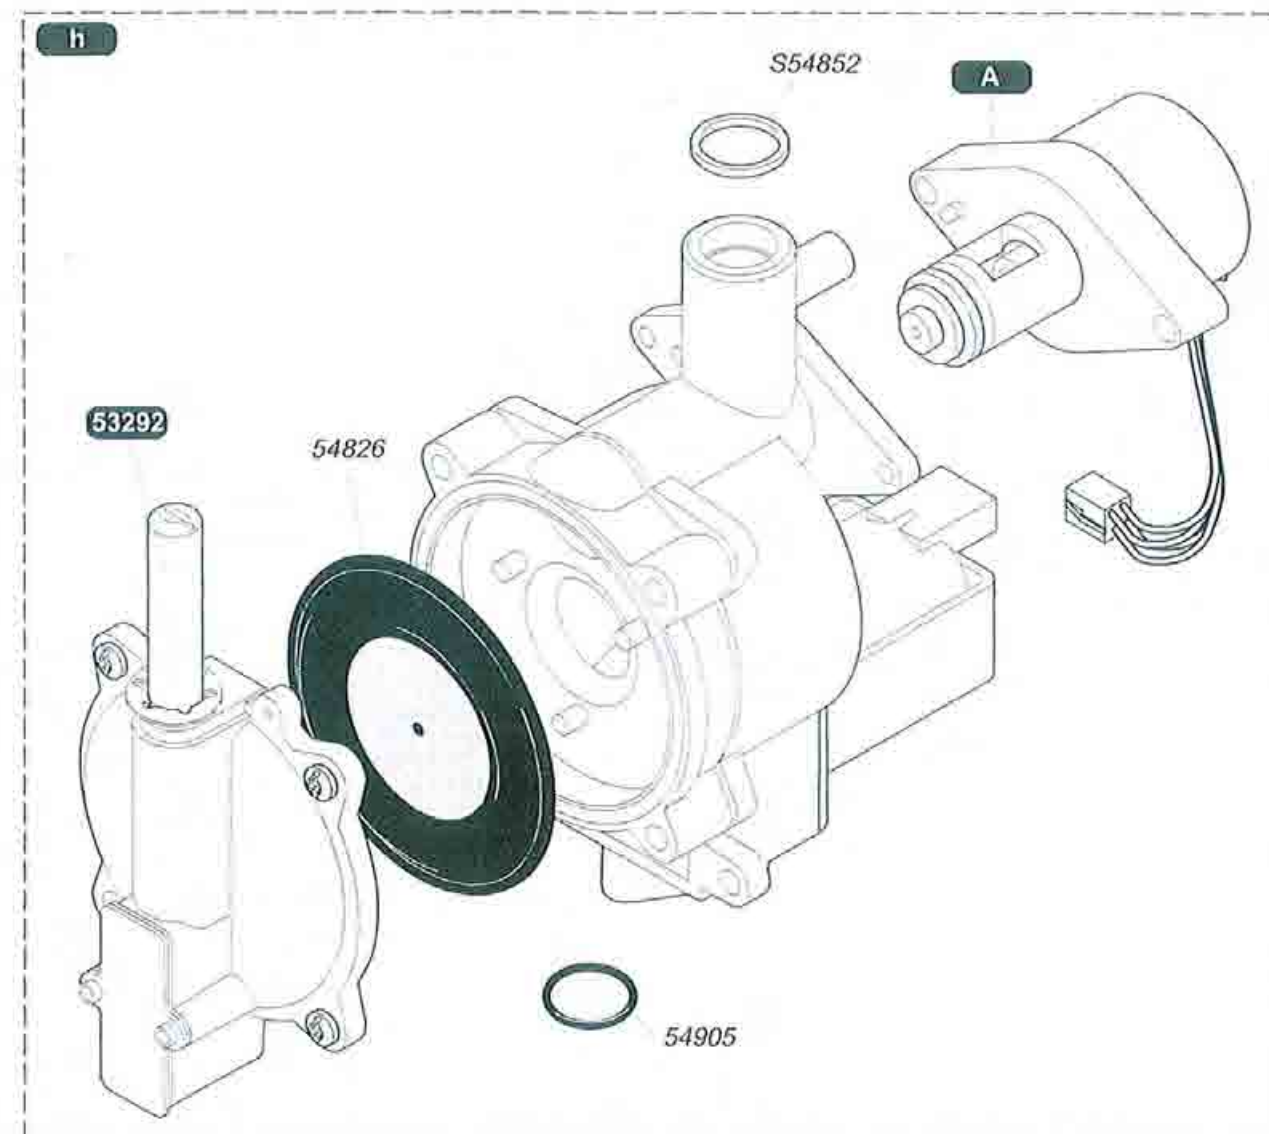

51170	1	Raccordo
51675	1	Spurgatore pompa
51741	2	Manicotto
57325	1	Pompa
54254	10	Fascetta
S54550	10	Clip
54659	50	Viti
S54840	10	Guarnizione torica
54915	10	Guarnizione torica
54924	10	Guarnizione

57429	1	g	Meccanismo gas G 30
S57435	1	A	Motore G 30
S54852	100		Guarnizione
54905	25		Guarnizione torica

50

51

57448	1	h	Meccanismo gas G 20
53292	1		Coperchio regolatore
54826	3		Valvola clapet membrana
S57434	1	A	Motore G 20
S54852	100		Guarnizione
54905	25		Guarnizione torica

52

53

Wofast C/F 31 E₁

Vaso d'espansione