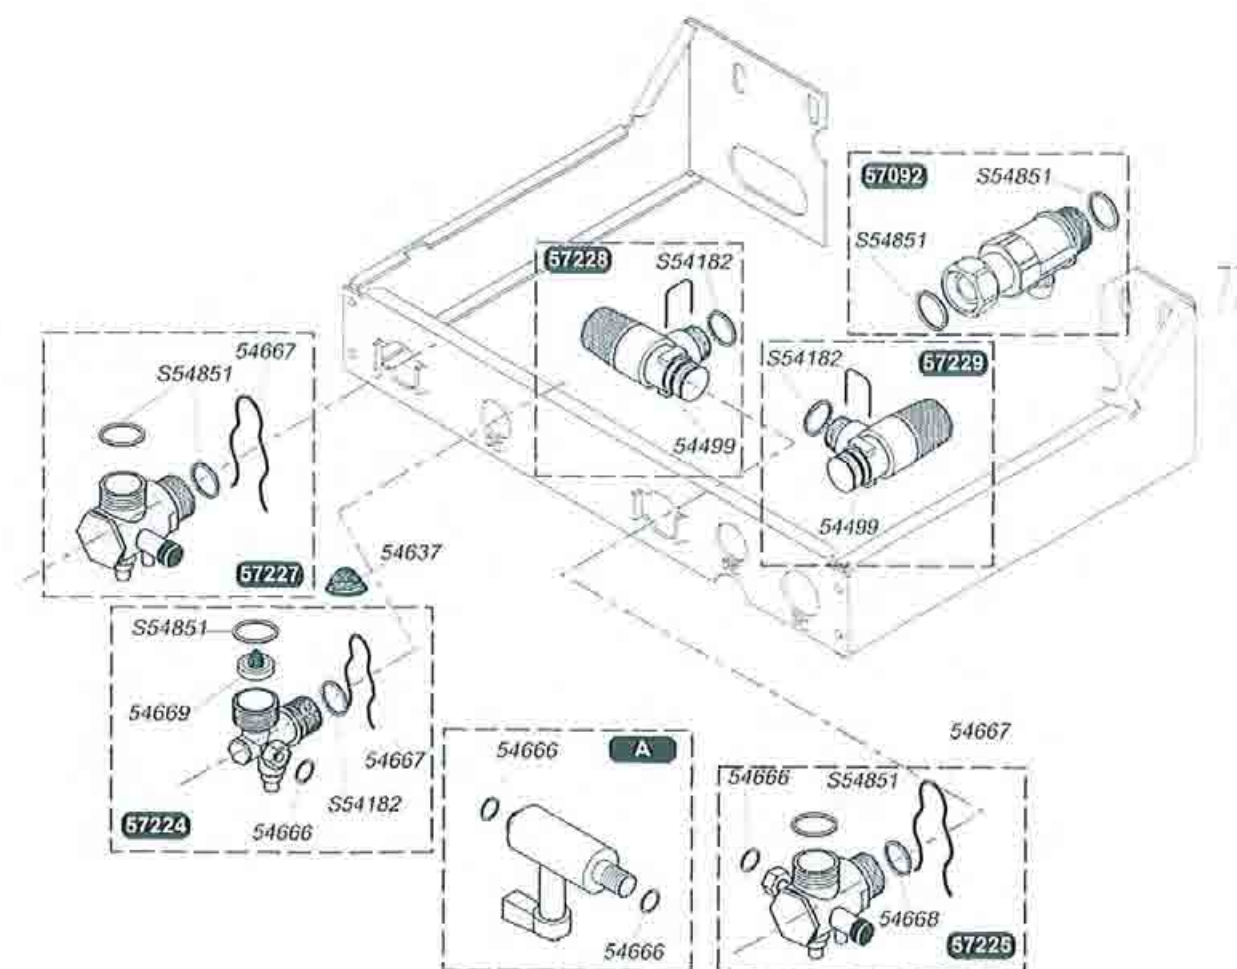

50

51

57448	1	h	Meccanismo gas G 20
53292	1		Coperchio regolatore
54826	3		Valvola clapet membrana
S57434	1	A	Motore G 20
S54852	100		Guarnizione
54905	25		Guarnizione torica

52

53

Wofast C/F 31 E₁

Vaso d'espansione

57333 1 Vaso d'espansione 12 l

74

75

57092	1	Rubinetto gas
57224	1	Rubinetto entrata acqua fredda
57225	1	Rubinetto mandata riscaldamento
57227	1	Rubinetto ritorno riscaldamento
57228	1	Valvola di sicurezza 3 Bar
57229	1	Valvola di sicurezza 10 Bar
57231	1	A Rubinetto di riempimento
S54182	100	Guarnizione
54499	20	Guarnizione torica
54637	10	Filtro
54666	50	Guarnizione
54667	10	Clip
54668	20	Guarnizione
S54851	100	Guarnizione
54669	10	Limitatore di portata 16 l