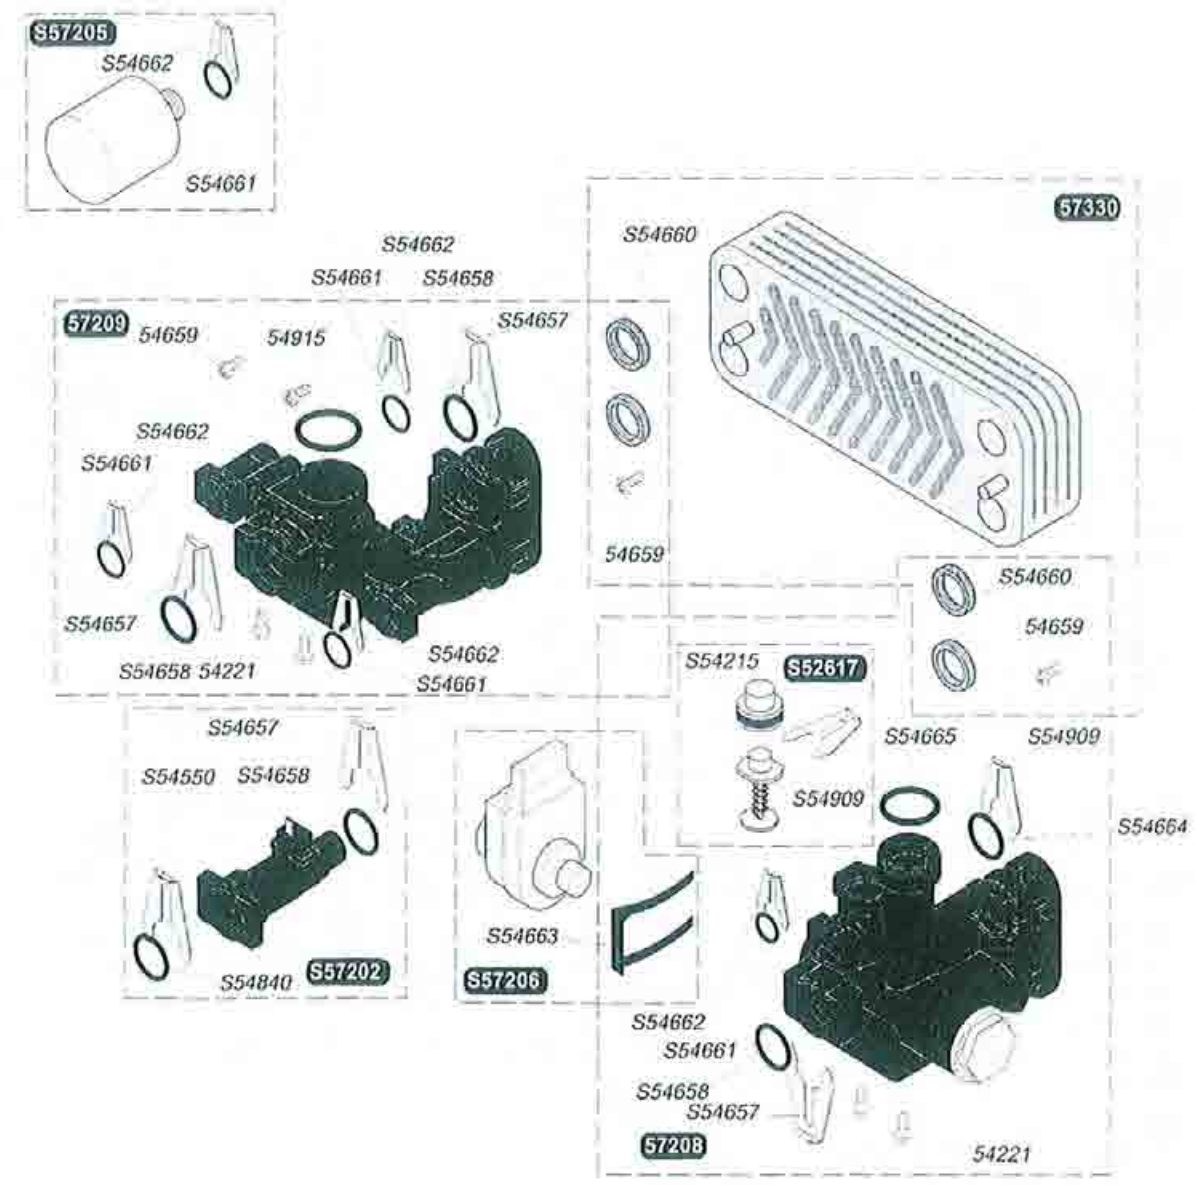

57333 1 Vaso d'espansione 12 l

74

75

57092	1	Rubinetto gas
57224	1	Rubinetto entrata acqua fredda
57225	1	Rubinetto mandata riscaldamento
57227	1	Rubinetto ritorno riscaldamento
57228	1	Valvola di sicurezza 3 Bar
57229	1	Valvola di sicurezza 10 Bar
57231	1	A Rubinetto di riempimento
S54182	100	Guarnizione
54499	20	Guarnizione torica
54637	10	Filtro
54666	50	Guarnizione
54667	10	Clip
54668	20	Guarnizione
S54851	100	Guarnizione
54669	10	Limitatore di portata 16 l

S54215	25	Guarnizione torica
54221	50	Viti
S54550	10	Clip
S54657	10	Clip Ø 18
S54658	20	Guarnizione torica
54659	50	Viti
S54660	20	Guarnizione
S54661	20	Guarnizione torica
S54662	10	Clip Ø 10
S54663	10	Clip
S54664	20	Guarnizione torica
S54665	20	Guarnizione torica
S54840	10	Guarnizione torica
S54909	15	Clip
54915	10	Guarnizione torica
54989	10	Guarnizione