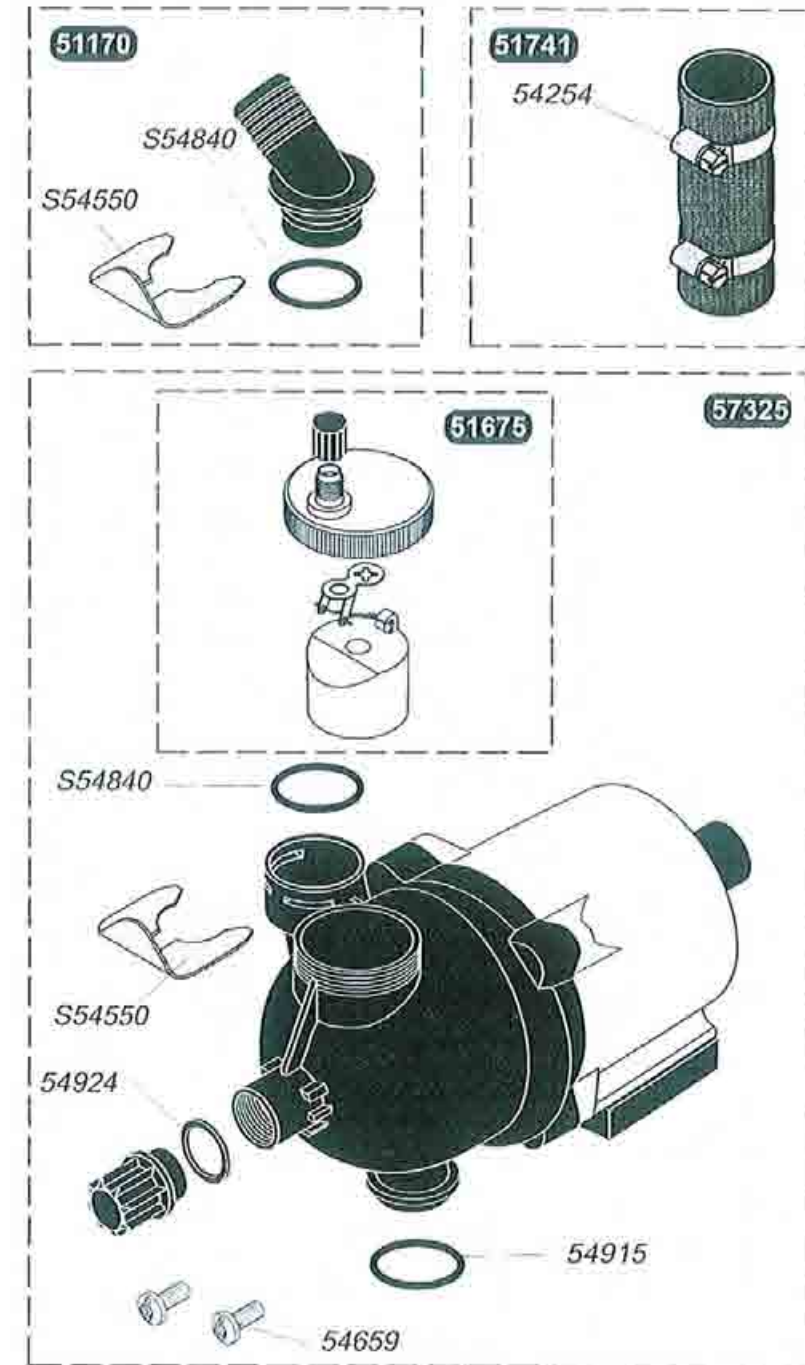

54565	50	Viti
-------	----	------

S54656

57329	1	Scambiatore
57332	1	Isolante in fibra ceramica
54497	10	Clip
54968	50	Guarnizione torica

34

35

52321	4		Braccio bruciatore
57331	1		Bruciatore
57431	1		Elettrodo d'accensione
57432	1		Elettrodo di controllo
S52969	16	b	Ugello bruciatore G 20
S52992	16	b	Ugello bruciatore G 30
S54656	50		Viti
S54852	100		Guarnizione
S54906	50		Viti

46

47

S57042	1	Captore sanitario
57210	1	Modulo display
S57211	1	Antiriflusso fumi
57212	1	Termostato surriscaldamento
57219	1	Cablaggio valvola 3 vie
57220	1	Interruttore ON/OFF
S57398	1	Captore riscaldamento
57424	1	Cablaggio
57425	1	Cablaggio accensione
S57427	1	Accenditore
57430	1	Circuito stampato
S54081	5	Fusibile

51170	1	Raccordo
51675	1	Spurgatore pompa
51741	2	Manicotto
57325	1	Pompa
54254	10	Fascetta
S54550	10	Clip
54659	50	Viti
S54840	10	Guarnizione torica
54915	10	Guarnizione torica
54924	10	Guarnizione

57429	1	g	Meccanismo gas G 30
S57435	1	A	Motore G 30
S54852	100		Guarnizione
54905	25		Guarnizione torica

50

51

57448	1	h	Meccanismo gas G 20
53292	1		Coperchio regolatore
54826	3		Valvola clapet membrana
S57434	1	A	Motore G 20
S54852	100		Guarnizione
54905	25		Guarnizione torica

52

53

Wofast C/F 31 E₁

Vaso d'espansione