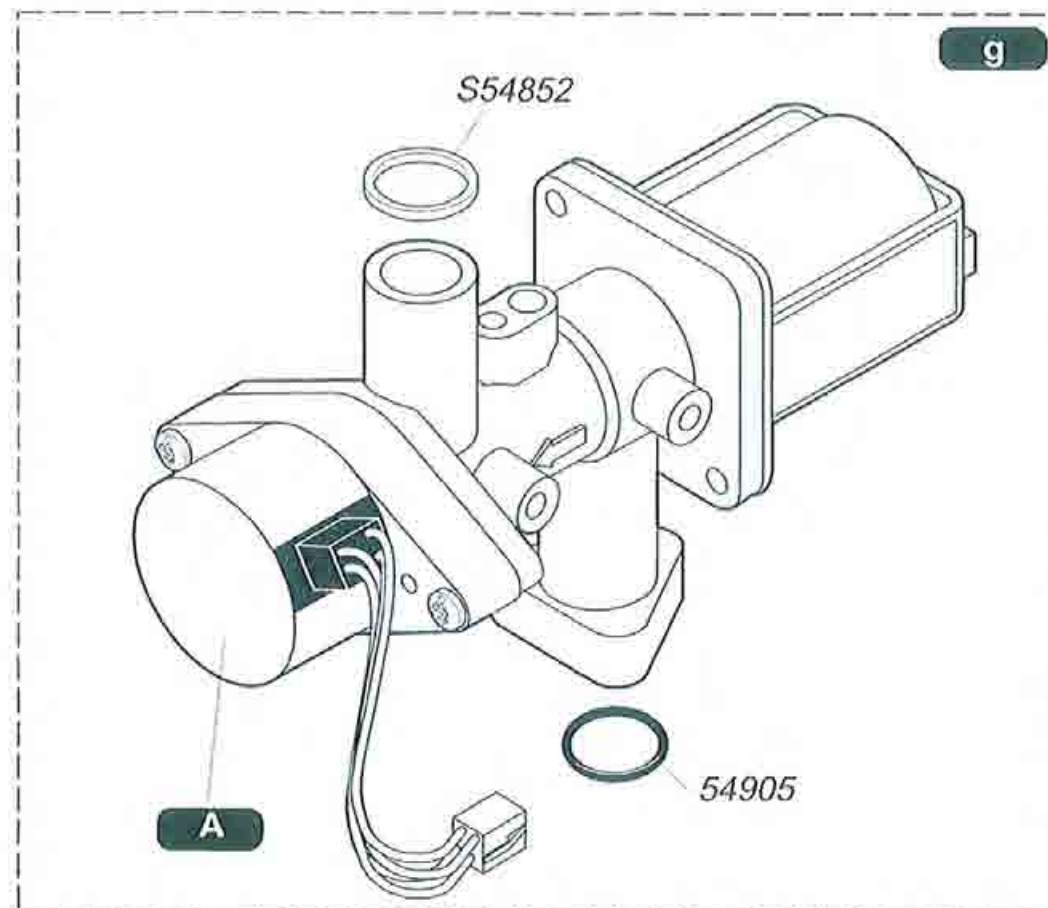

54565	50	Viti
-------	----	------

S54656

57329	1	Scambiatore
57332	1	Isolante in fibra ceramica
54497	10	Clip
54968	50	Guarnizione torica

34

35

52321	4		Braccio bruciatore
57331	1		Bruciatore
57431	1		Elettrodo d'accensione
57432	1		Elettrodo di controllo
S52969	16	b	Ugello bruciatore G 20
S52992	16	b	Ugello bruciatore G 30
S54656	50		Viti
S54852	100		Guarnizione
S54906	50		Viti

46

47

S57042	1	Captore sanitario
57210	1	Modulo display
S57211	1	Antiriflusso fumi
57212	1	Termostato surriscaldamento
57219	1	Cablaggio valvola 3 vie
57220	1	Interruttore ON/OFF
S57398	1	Captore riscaldamento
57424	1	Cablaggio
57425	1	Cablaggio accensione
S57427	1	Accenditore
57430	1	Circuito stampato
S54081	5	Fusibile

51170	1	Raccordo
51675	1	Spurgatore pompa
51741	2	Manicotto
57325	1	Pompa
54254	10	Fascetta
S54550	10	Clip
54659	50	Viti
S54840	10	Guarnizione torica
54915	10	Guarnizione torica
54924	10	Guarnizione

57429	1	g	Meccanismo gas G 30
S57435	1	A	Motore G 30
S54852	100		Guarnizione
54905	25		Guarnizione torica

50

51

57448	1	h	Meccanismo gas G 20
53292	1		Coperchio regolatore
54826	3		Valvola clapet membrana
S57434	1	A	Motore G 20
S54852	100		Guarnizione
54905	25		Guarnizione torica

52

53

Wofast C/F 31 E₁

Vaso d'espansione