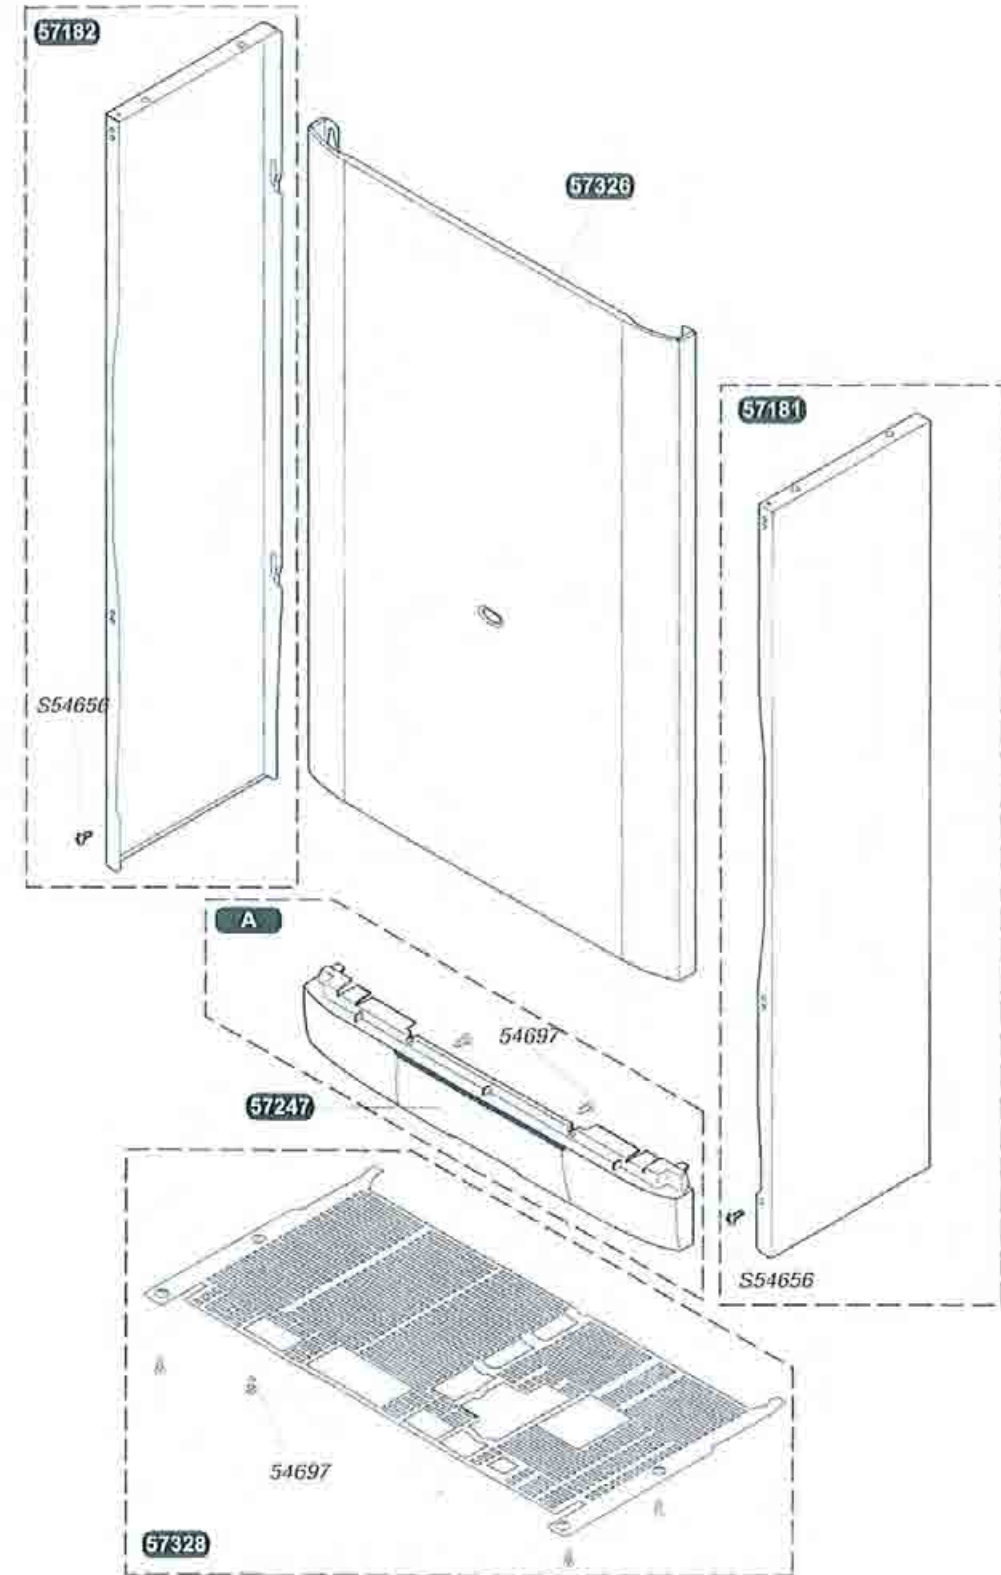

57181	1	Pannello laterale destro
57182	1	Pannello laterale sinistro
57247	1	Sportello
57326	1	Pannello frontale
57327	1	A Pannello comandi
57328	1	Griglia
S54656	50	Viti
54697	30	Viti

57334	1	Cappa tiraggio
-------	---	----------------

54565	50	Viti
-------	----	------

S54656

57329	1	Scambiatore
57332	1	Isolante in fibra ceramica
54497	10	Clip
54968	50	Guarnizione torica

34

35

52321	4		Braccio bruciatore
57331	1		Bruciatore
57431	1		Elettrodo d'accensione
57432	1		Elettrodo di controllo
S52969	16	b	Ugello bruciatore G 20
S52992	16	b	Ugello bruciatore G 30
S54656	50		Viti
S54852	100		Guarnizione
S54906	50		Viti