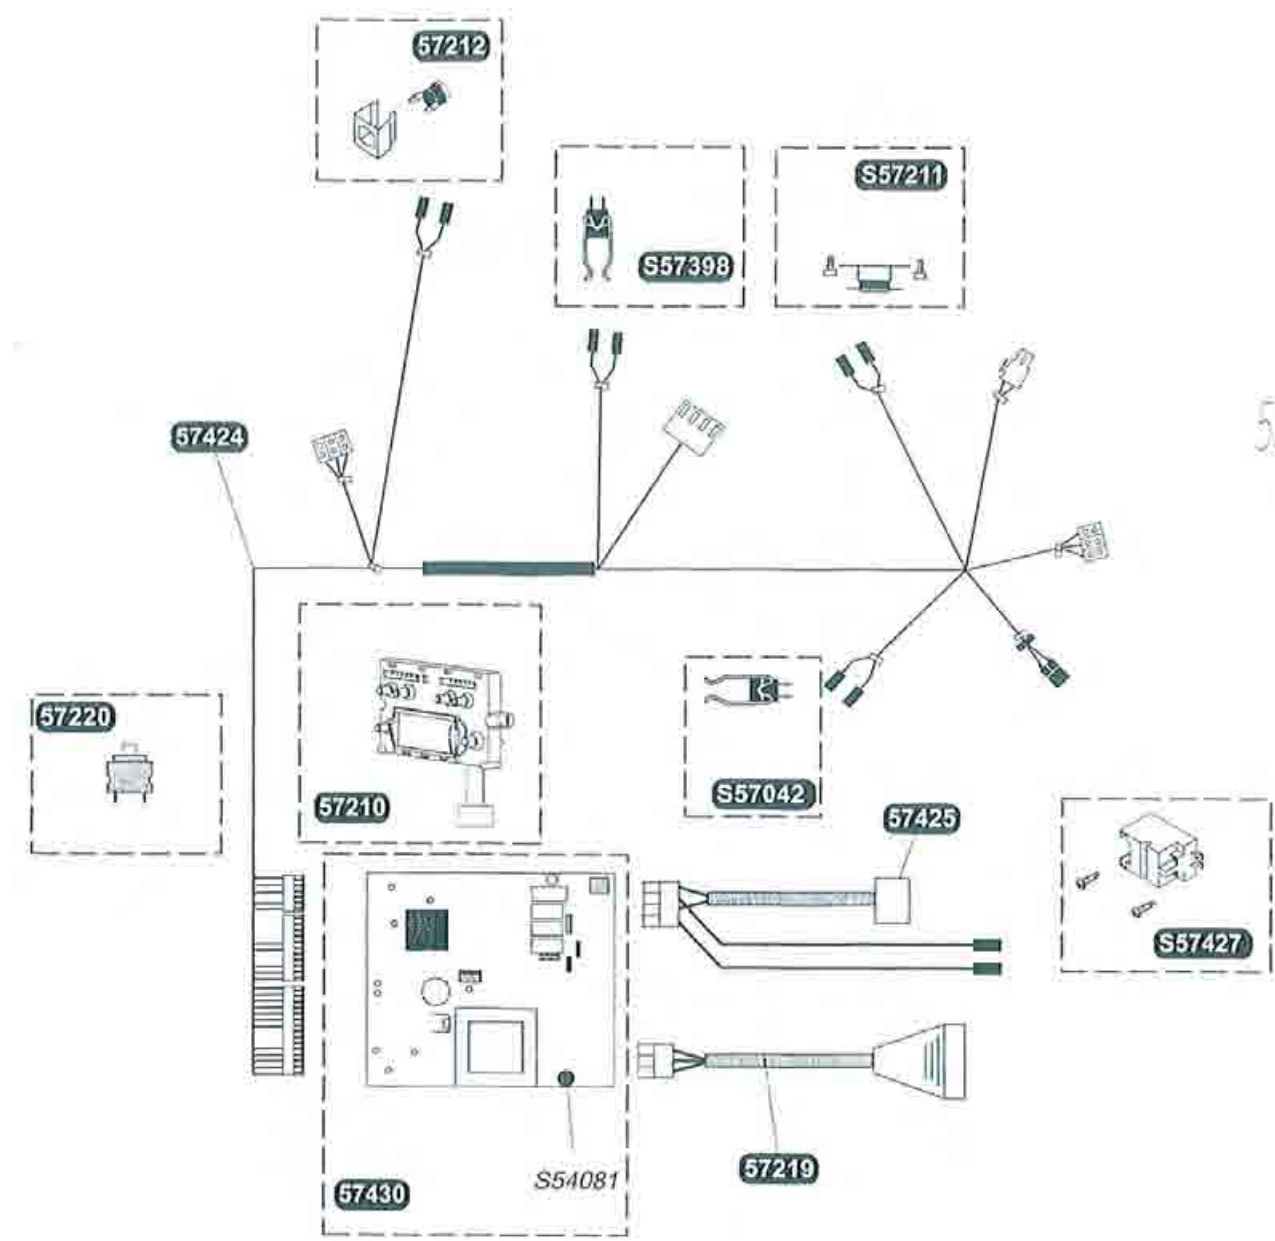

57181	1	Pannello laterale destro
57182	1	Pannello laterale sinistro
57247	1	Sportello
57326	1	Pannello frontale
57327	1	A Pannello comandi
57328	1	Griglia
S54656	50	Viti
54697	30	Viti

57334	1	Cappa tiraggio
-------	---	----------------

54565	50	Viti
-------	----	------

S54656

57329	1	Scambiatore
57332	1	Isolante in fibra ceramica
54497	10	Clip
54968	50	Guarnizione torica

34

35

52321	4		Braccio bruciatore
57331	1		Bruciatore
57431	1		Elettrodo d'accensione
57432	1		Elettrodo di controllo
S52969	16	b	Ugello bruciatore G 20
S52992	16	b	Ugello bruciatore G 30
S54656	50		Viti
S54852	100		Guarnizione
S54906	50		Viti

46

47

S57042	1	Captore sanitario
57210	1	Modulo display
S57211	1	Antiriflusso fumi
57212	1	Termostato surriscaldamento
57219	1	Cablaggio valvola 3 vie
57220	1	Interruttore ON/OFF
S57398	1	Captore riscaldamento
57424	1	Cablaggio
57425	1	Cablaggio accensione
S57427	1	Accenditore
57430	1	Circuito stampato
S54081	5	Fusibile

51170	1	Raccordo
51675	1	Spurgatore pompa
51741	2	Manicotto
57325	1	Pompa
54254	10	Fascetta
S54550	10	Clip
54659	50	Viti
S54840	10	Guarnizione torica
54915	10	Guarnizione torica
54924	10	Guarnizione

57429	1	g	Meccanismo gas G 30
S57435	1	A	Motore G 30
S54852	100		Guarnizione
54905	25		Guarnizione torica