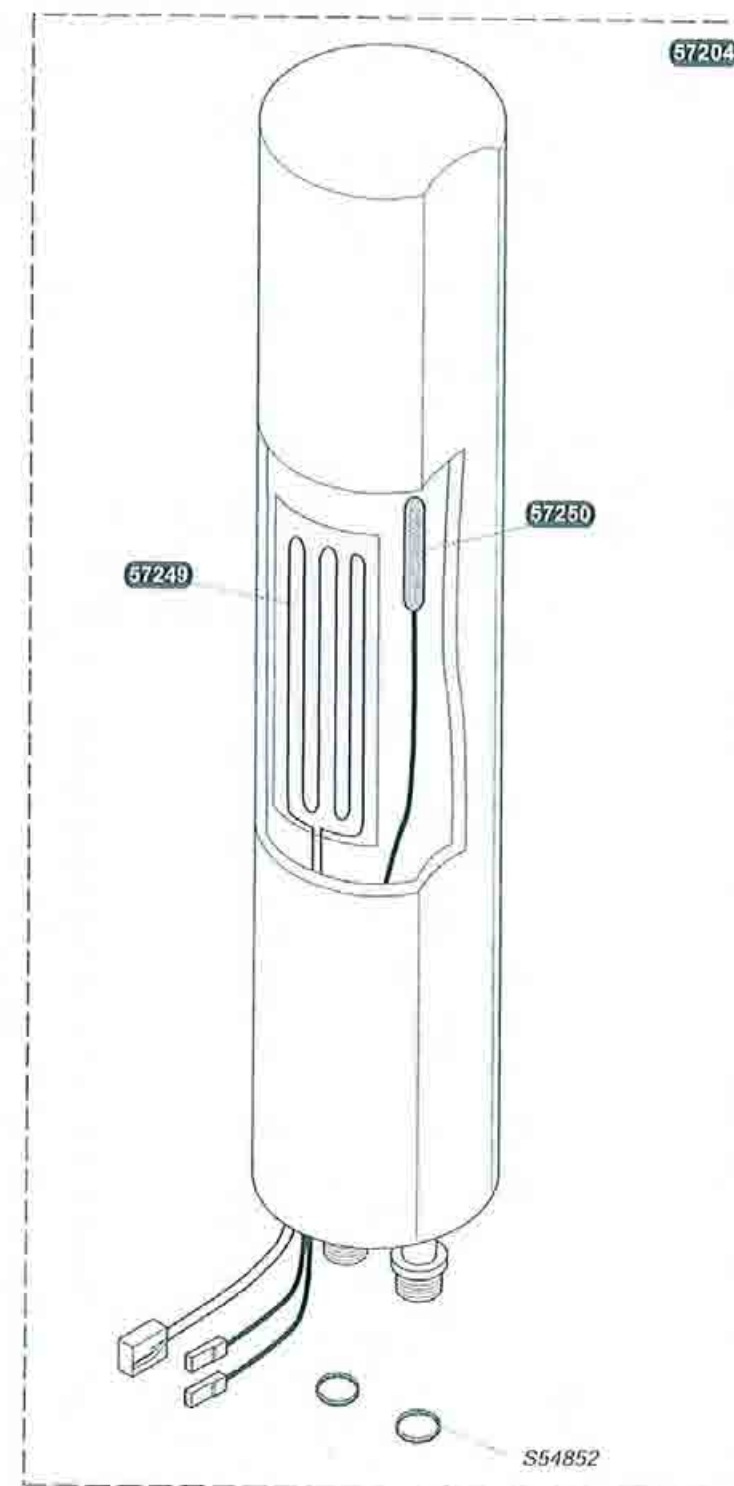

57204	1	Micro accumulato 4 l
57249	1	Resistenza
57250	1	Captore temperatura
S54852	100	Guarnizione