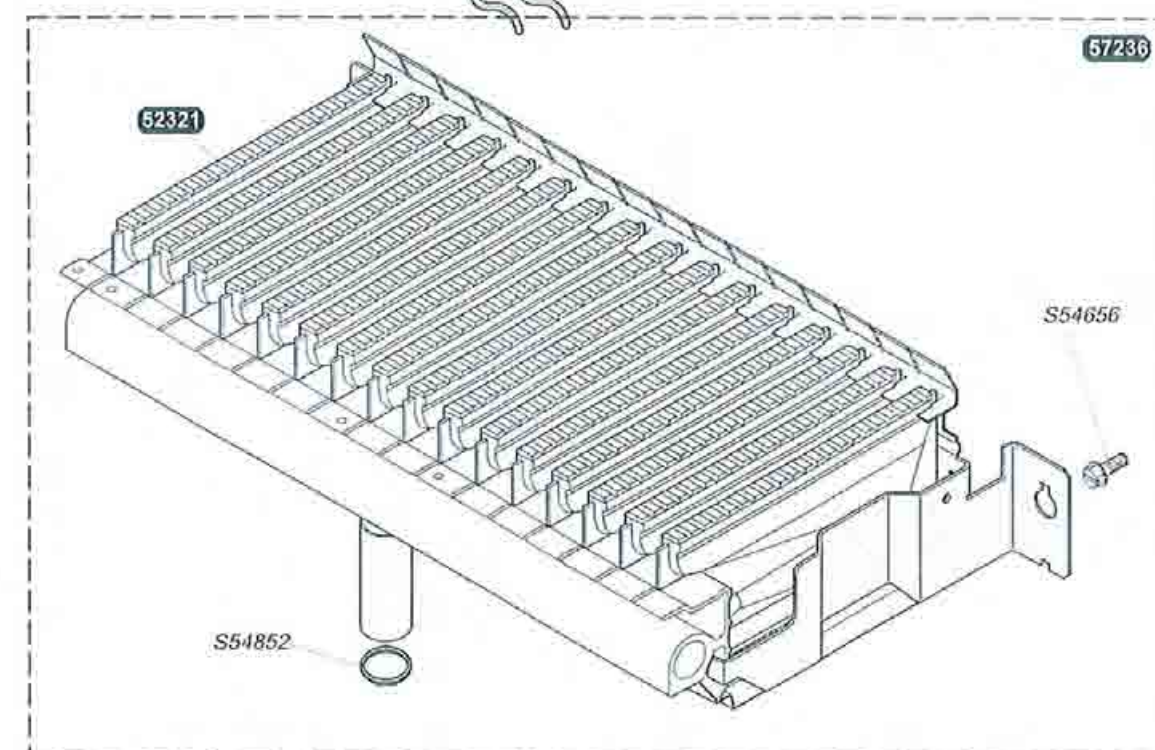

57180	1		Pannello frontale
57183	1	A	Pannello comandi
57185	1		Griglia
57232	1		Pannello laterale destro
57233	1		Pannello laterale sinistro
57247	1		Sportello
S54656	50		Viti
54697	30		Viti

56233	1	A	Guarnizione curva coassiale
56234	1	A	Guarnizione del separatore doppio flusso
57234	1		Cappa fumi
57239	2		Guarnizione
57240	2		Guarnizione
54670	10		Guarnizione passaggio tubo
54671	10		Passa cavo

Hotfast F 28 E1

30

57189	1	Scambiatore
57234	1	Isolante in fibra ceramica
54497	10	Clip
54968	50	Guarnizione torica

57235

31

57189

52321	4		Braccio bruciatore
57193	1		Bruciatore
57431	1		Elettrodo d'accensione
57432	1		Elettrodo di controllo
S52969	16	b	Ugello bruciatore G 20
S52992	16	b	Ugello bruciatore G 30
S54656	50		Viti
S54852	100		Guarnizione
S54906	50		Viti