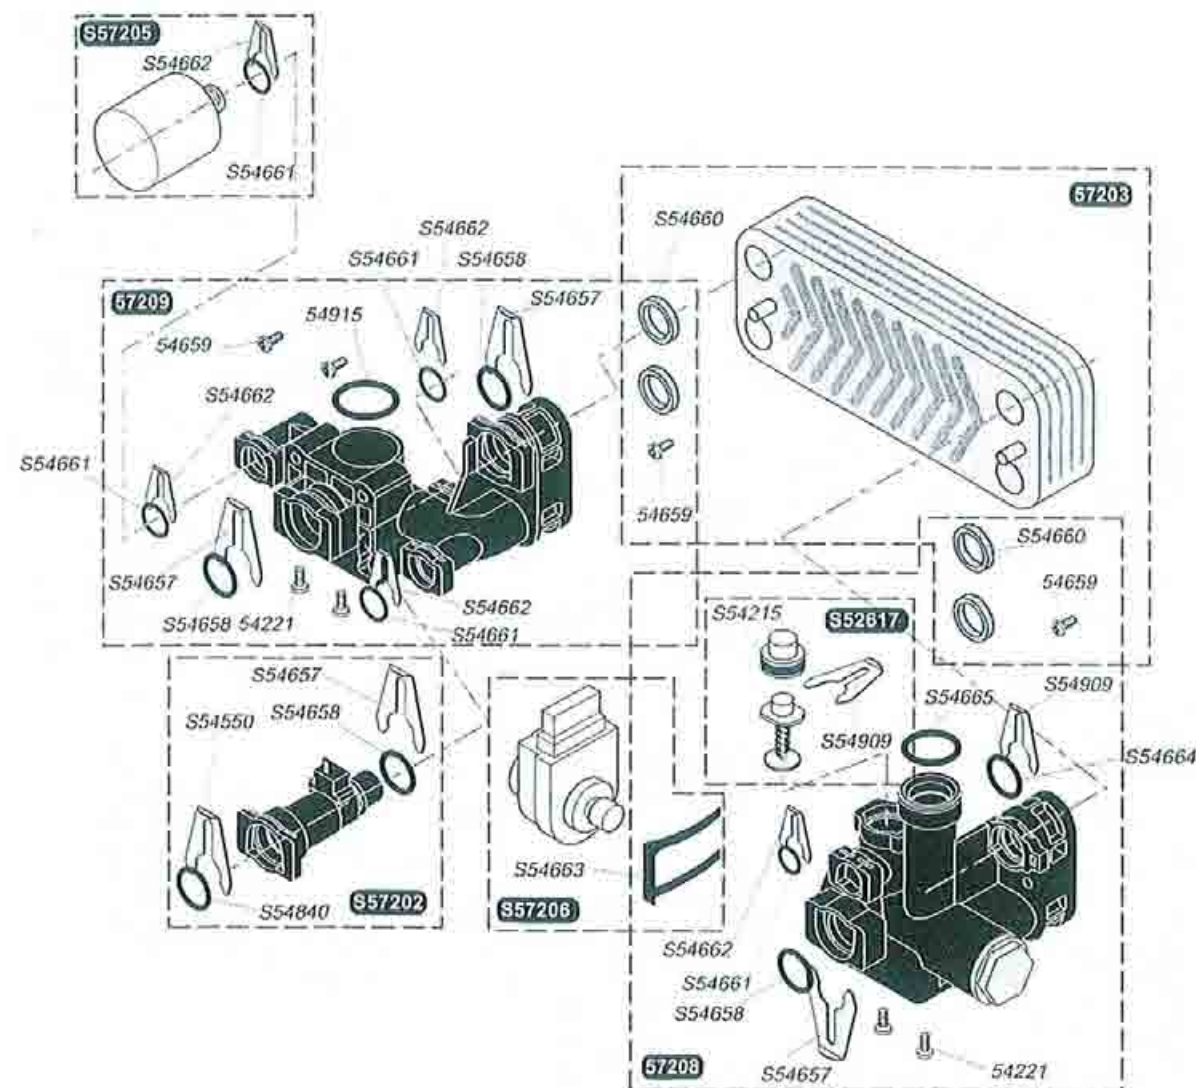

51170	1	Raccordo
51675	1	Spurgatore pompa
51741	2	Manicotto
57207	1	Pompa
54254	10	Fascetta
S54550	10	Clip
54659	50	Viti
S54840	10	Guarnizione torica
54915	10	Guarnizione torica
54924	10	Guarnizione

57429	1	g	Meccanismo gas G 30
S57435	1	A	Motore G 30
S54852	100		Guarnizione
54905	25		Guarnizione torica

50

51

57448	1	h	Meccanismo gas G 20
53292	1		Coperchio regolatore
54826	3		Valvola clapet membrana
S57434	1	A	Motore G 20
S54852	100		Guarnizione
54905	25		Guarnizione torica

57433	1	Vaso d'espansione
S54852	100	Guarnizione

57092	1	Rubinetto gas
57224	1	Rubinetto entrata acqua fredda
57225	1	Rubinetto mandata riscaldamento
57227	1	Rubinetto ritorno riscaldamento
57228	1	Valvola di sicurezza 3 Bar
57229	1	Valvola di sicurezza 10 Bar
57231	1	A Rubinetto di riempimento
S54182	100	Guarnizione
54499	20	Guarnizione torica
54637	10	Filtro
54666	50	Guarnizione
54667	10	Clip
54668	20	Guarnizione
S54851	100	Guarnizione
54669	10	Limitatore di portata 16 l

S54215	25	Guarnizione torica
54221	50	Viti
S54550	10	Clip
S54657	10	Clip Ø 18
S54658	20	Guarnizione torica
54659	50	Viti
S54660	20	Guarnizione
S54661	20	Guarnizione torica
S54662	10	Clip Ø 10
S54663	10	Clip
S54664	20	Guarnizione torica
S54665	20	Guarnizione torica
S54840	10	Guarnizione torica
S54909	15	Clip
54915	10	Guarnizione torica
54989	10	Guarnizione