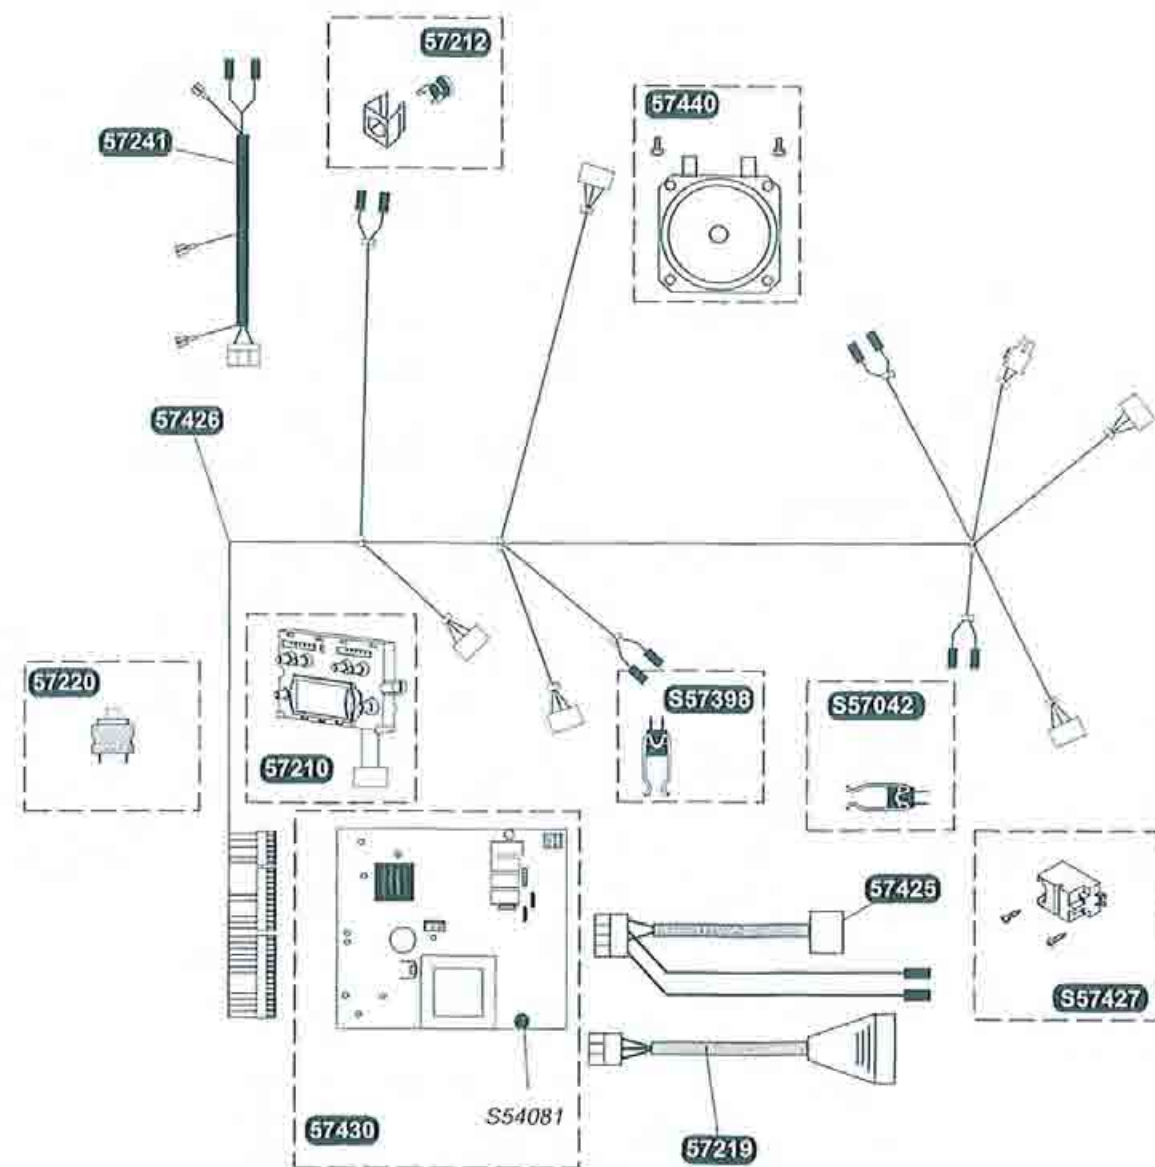

57180	1		Pannello frontale
57183	1	A	Pannello comandi
57185	1		Griglia
57232	1		Pannello laterale destro
57233	1		Pannello laterale sinistro
57247	1		Sportello
S54656	50		Viti
54697	30		Viti

56233	1	A	Guarnizione curva coassiale
56234	1	A	Guarnizione del separatore doppio flusso
57234	1		Cappa fumi
57239	2		Guarnizione
57240	2		Guarnizione
54670	10		Guarnizione passaggio tubo
54671	10		Passa cavo

Hotfast F 28 E1

30

57189	1	Scambiatore
57234	1	Isolante in fibra ceramica
54497	10	Clip
54968	50	Guarnizione torica

57235

31

57189

52321	4		Braccio bruciatore
57193	1		Bruciatore
57431	1		Elettrodo d'accensione
57432	1		Elettrodo di controllo
S52969	16	b	Ugello bruciatore G 20
S52992	16	b	Ugello bruciatore G 30
S54656	50		Viti
S54852	100		Guarnizione
S54906	50		Viti

S57042	1	Captore sanitario
57210	1	Modulo display
57212	1	Termostato surriscaldamento
57219	1	Cablaggio valvola 3 vie
57220	1	Interruttore ON/OFF
57241	1	Cablaggio alimentazione estrattore
S57398	1	Captore riscaldamento
57425	1	Cablaggio accensione
57426	1	Cablaggio
S57427	1	Accenditore
57430	1	Circuito stampato
57440	1	Pressostato
S54081	5	Fusibile

51170	1	Raccordo
51675	1	Spurgatore pompa
51741	2	Manicotto
57207	1	Pompa
54254	10	Fascetta
S54550	10	Clip
54659	50	Viti
S54840	10	Guarnizione torica
54915	10	Guarnizione torica
54924	10	Guarnizione

57429	1	g	Meccanismo gas G 30
S57435	1	A	Motore G 30
S54852	100		Guarnizione
54905	25		Guarnizione torica