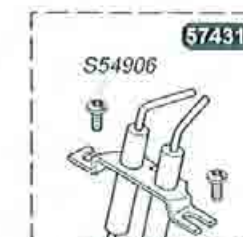

Hotfast F 28 E1

30

57189	1	Scambiatore
57234	1	Isolante in fibra ceramica
54497	10	Clip
54968	50	Guarnizione torica

57235

31

57189

52321	4		Braccio bruciatore
57193	1		Bruciatore
57431	1		Elettrodo d'accensione
57432	1		Elettrodo di controllo
S52969	16	b	Ugello bruciatore G 20
S52992	16	b	Ugello bruciatore G 30
S54656	50		Viti
S54852	100		Guarnizione
S54906	50		Viti

51170	1	Raccordo
51675	1	Spurgatore pompa
51741	2	Manicotto
57207	1	Pompa
54254	10	Fascetta
S54550	10	Clip
54659	50	Viti
S54840	10	Guarnizione torica
54915	10	Guarnizione torica
54924	10	Guarnizione

57429	1	g	Meccanismo gas G 30
S57435	1	A	Motore G 30
S54852	100		Guarnizione
54905	25		Guarnizione torica