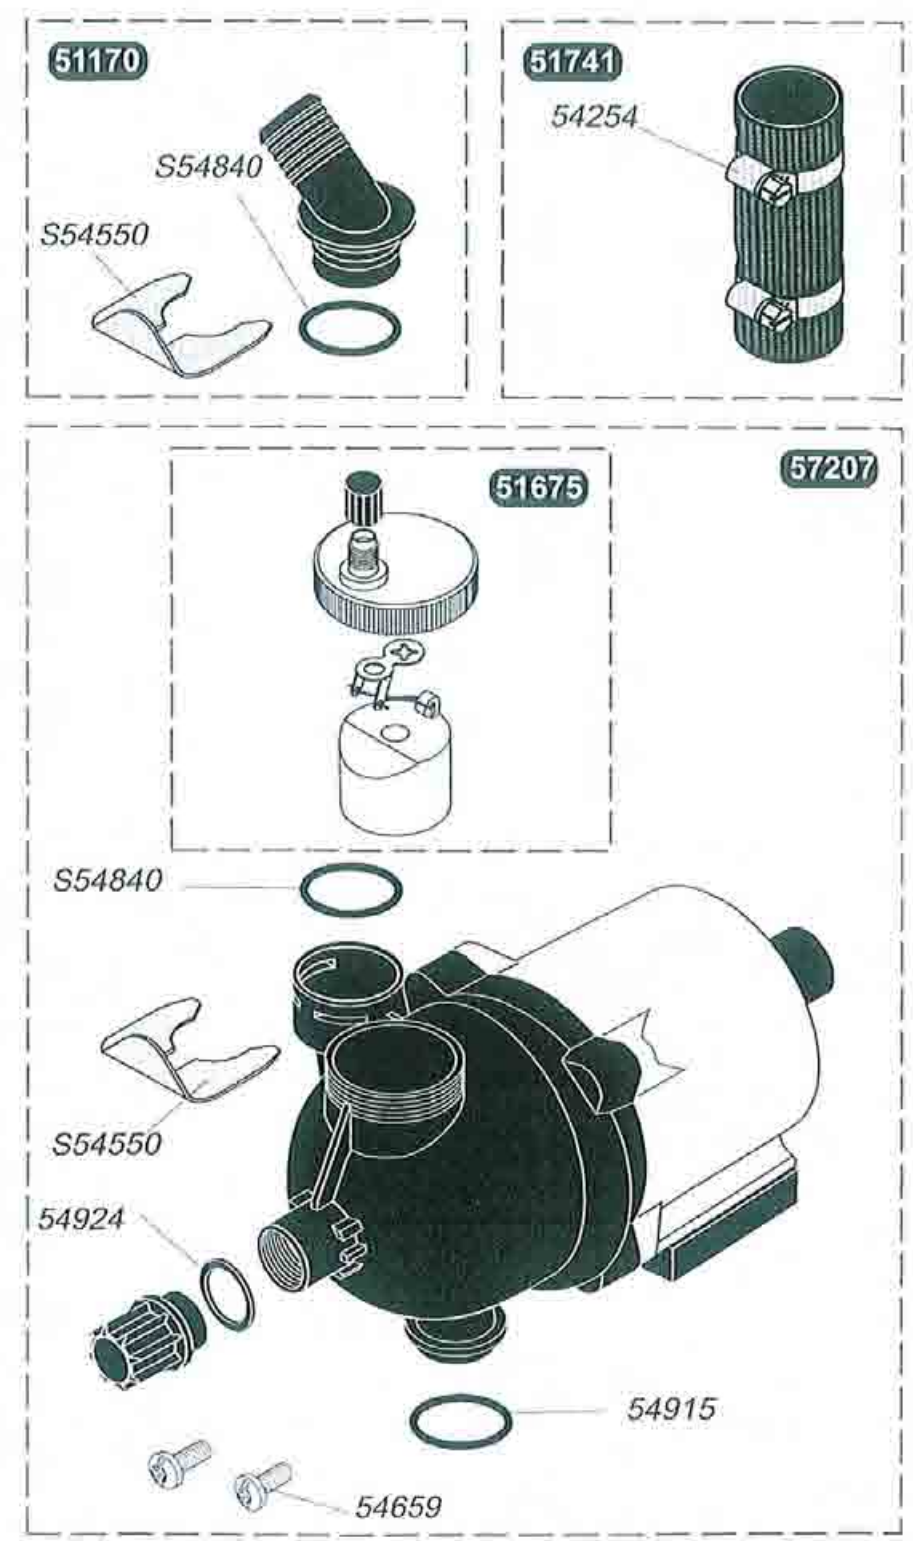

57180	1		Pannello frontale
57183	1	A	Pannello comandi
57185	1		Griglia
57232	1		Pannello laterale destro
57233	1		Pannello laterale sinistro
57247	1		Sportello
S54656	50		Viti
54697	30		Viti

56233	1	A	Guarnizione curva coassiale
56234	1	A	Guarnizione del separatore doppio flusso
57234	1		Cappa fumi
57239	2		Guarnizione
57240	2		Guarnizione
54670	10		Guarnizione passaggio tubo
54671	10		Passa cavo

Hotfast F 28 E1

30

57189	1	Scambiatore
57234	1	Isolante in fibra ceramica
54497	10	Clip
54968	50	Guarnizione torica

57235

31

57189

52321	4		Braccio bruciatore
57193	1		Bruciatore
57431	1		Elettrodo d'accensione
57432	1		Elettrodo di controllo
S52969	16	b	Ugello bruciatore G 20
S52992	16	b	Ugello bruciatore G 30
S54656	50		Viti
S54852	100		Guarnizione
S54906	50		Viti

51170	1	Raccordo
51675	1	Spurgatore pompa
51741	2	Manicotto
57207	1	Pompa
54254	10	Fascetta
S54550	10	Clip
54659	50	Viti
S54840	10	Guarnizione torica
54915	10	Guarnizione torica
54924	10	Guarnizione

57429	1	g	Meccanismo gas G 30
S57435	1	A	Motore G 30
S54852	100		Guarnizione
54905	25		Guarnizione torica

50

51

57448	1	h	Meccanismo gas G 20
53292	1		Coperchio regolatore
54826	3		Valvola clapet membrana
S57434	1	A	Motore G 20
S54852	100		Guarnizione
54905	25		Guarnizione torica

57433	1	Vaso d'espansione
S54852	100	Guarnizione