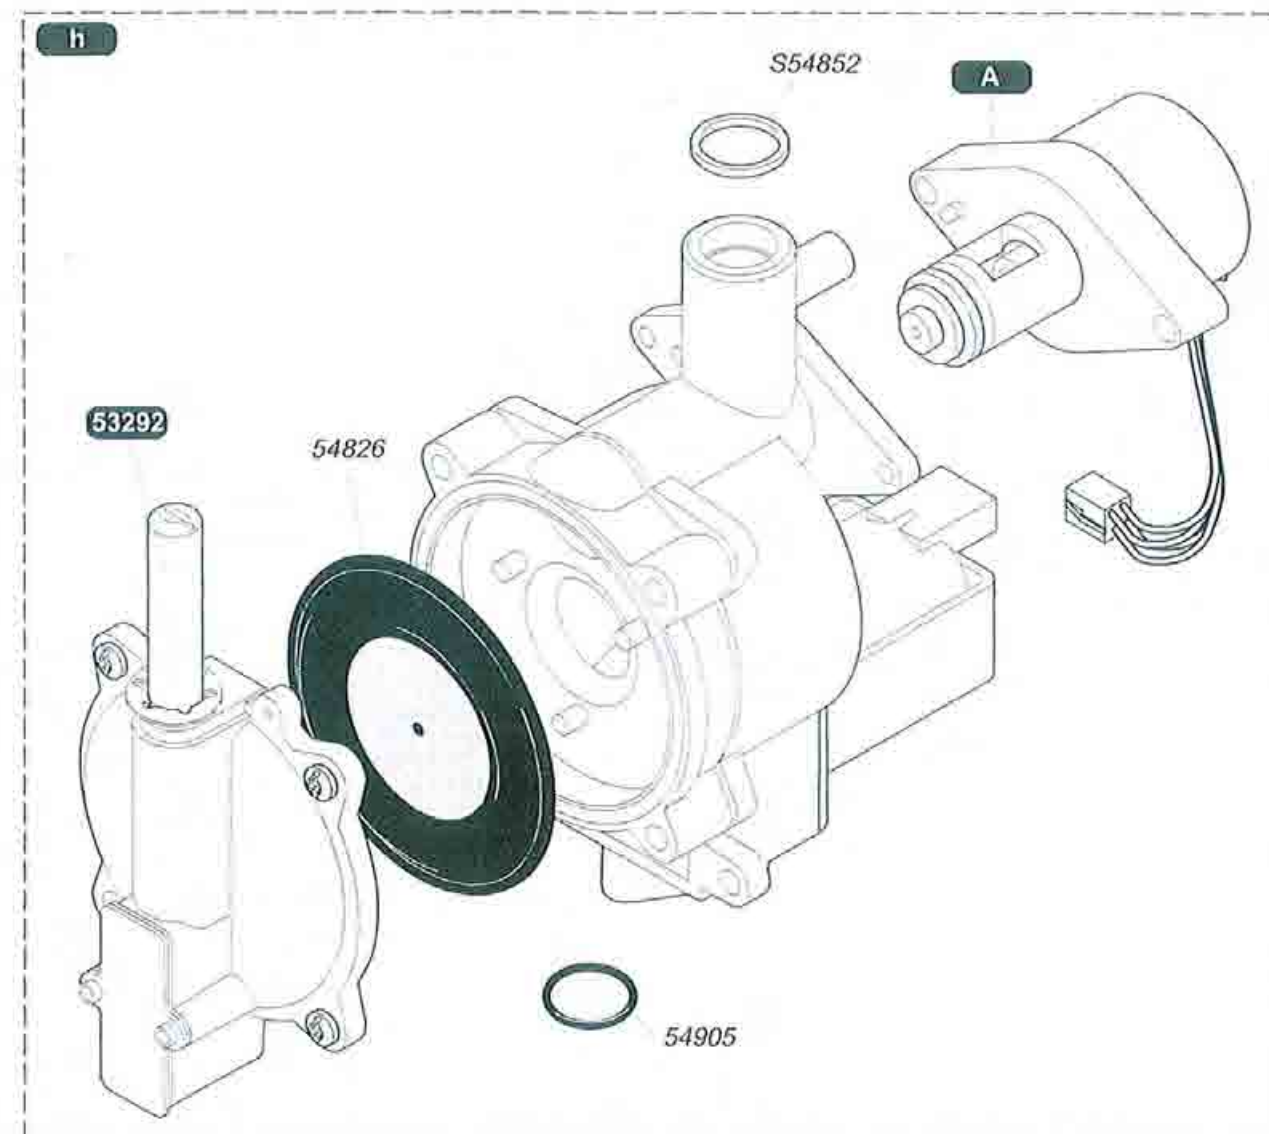

51170	1	Raccordo
51675	1	Spurgatore pompa
51741	2	Manicotto
57207	1	Pompa
54254	10	Fascetta
S54550	10	Clip
54659	50	Viti
S54840	10	Guarnizione torica
54915	10	Guarnizione torica
54924	10	Guarnizione

57429	1	g	Meccanismo gas G 30
S57435	1	A	Motore G 30
S54852	100		Guarnizione
54905	25		Guarnizione torica

50

51

57448	1	h	Meccanismo gas G 20
53292	1		Coperchio regolatore
54826	3		Valvola clapet membrana
S57434	1	A	Motore G 20
S54852	100		Guarnizione
54905	25		Guarnizione torica

57433	1	Vaso d'espansione
S54852	100	Guarnizione