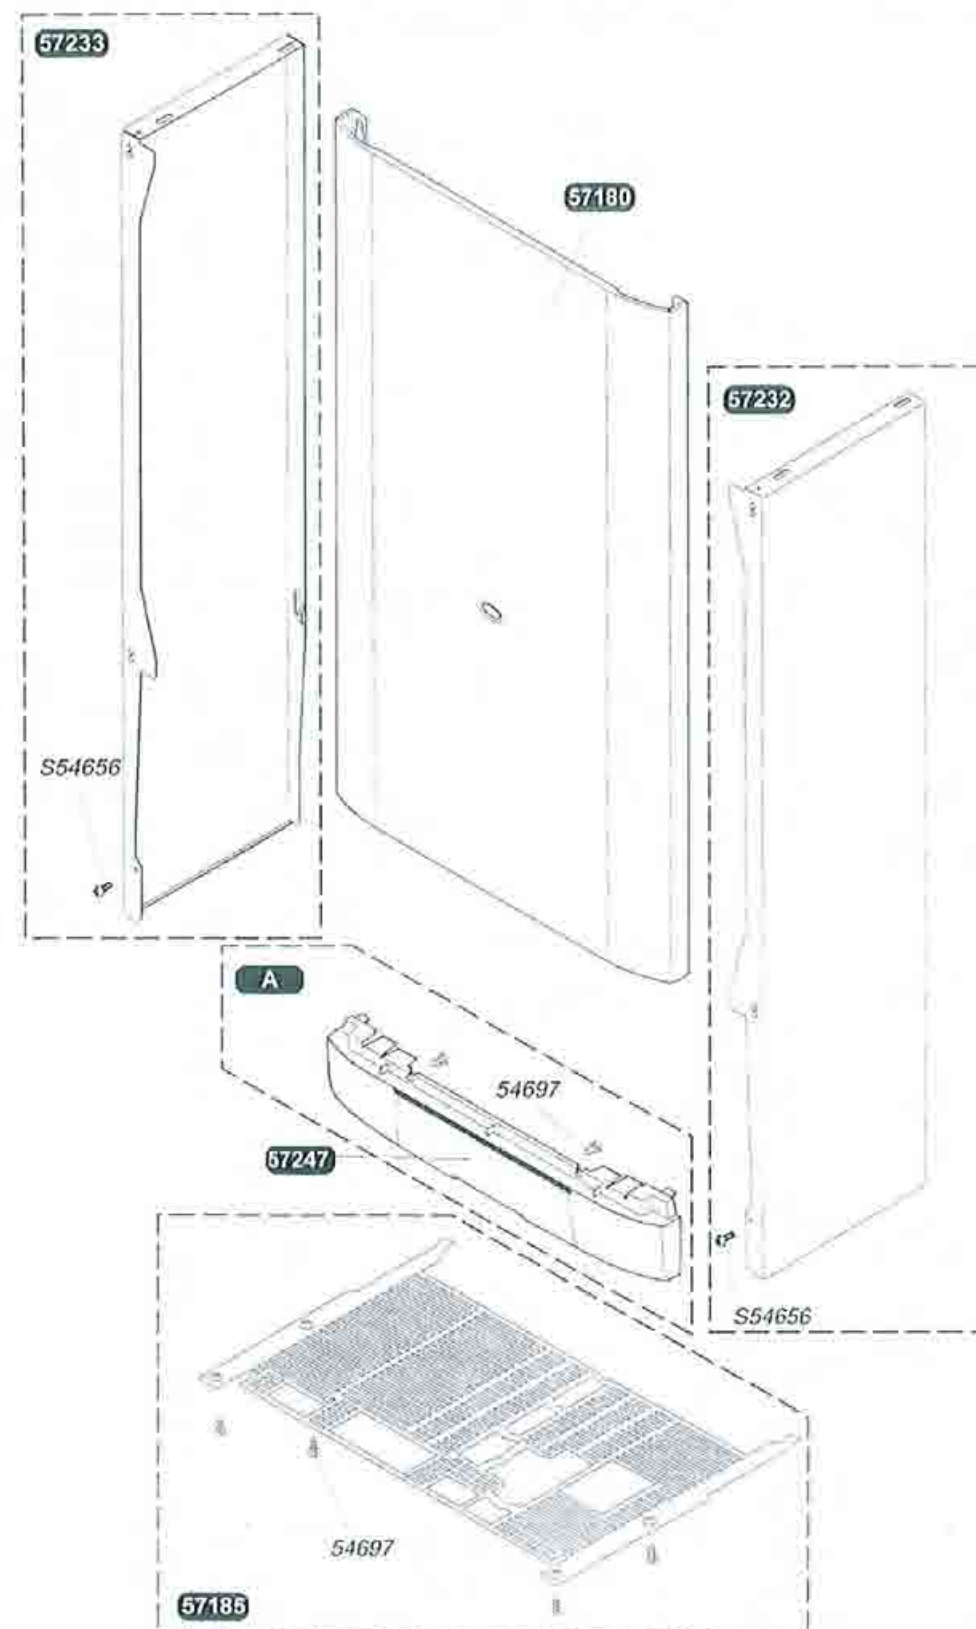

57180	1		Pannello frontale
57183	1	A	Pannello comandi
57185	1		Griglia
57232	1		Pannello laterale destro
57233	1		Pannello laterale sinistro
57247	1		Sportello
S54656	50		Viti
54697	30		Viti

56233	1	A	Guarnizione curva coassiale
56234	1	A	Guarnizione del separatore doppio flusso
57234	1		Cappa fumi
57239	2		Guarnizione
57240	2		Guarnizione
54670	10		Guarnizione passaggio tubo
54671	10		Passa cavo

Hotfast F 28 E1

30

57189	1	Scambiatore
57234	1	Isolante in fibra ceramica
54497	10	Clip
54968	50	Guarnizione torica

57235

31

57189

52321	4		Braccio bruciatore
57193	1		Bruciatore
57431	1		Elettrodo d'accensione
57432	1		Elettrodo di controllo
S52969	16	b	Ugello bruciatore G 20
S52992	16	b	Ugello bruciatore G 30
S54656	50		Viti
S54852	100		Guarnizione
S54906	50		Viti