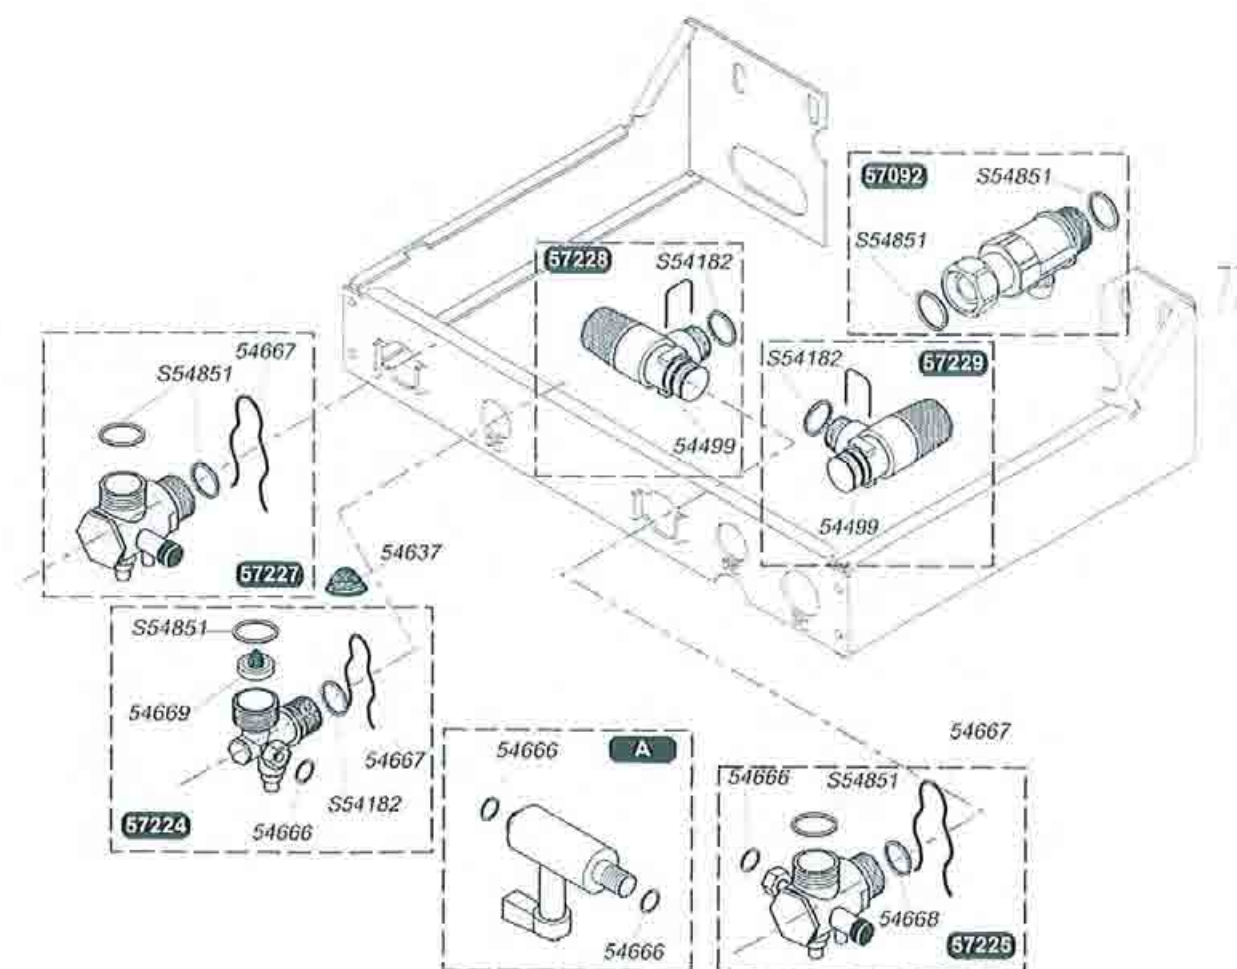

50

51

57448	1	h	Meccanismo gas G 20
53292	1		Coperchio regolatore
54826	3		Valvola clapet membrana
S57434	1	A	Motore G 20
S54852	100		Guarnizione
54905	25		Guarnizione torica

57433	1	Vaso d'espansione
S54852	100	Guarnizione

57092	1	Rubinetto gas
57224	1	Rubinetto entrata acqua fredda
57225	1	Rubinetto mandata riscaldamento
57227	1	Rubinetto ritorno riscaldamento
57228	1	Valvola di sicurezza 3 Bar
57229	1	Valvola di sicurezza 10 Bar
57231	1	A Rubinetto di riempimento
S54182	100	Guarnizione
54499	20	Guarnizione torica
54637	10	Filtro
54666	50	Guarnizione
54667	10	Clip
54668	20	Guarnizione
S54851	100	Guarnizione
54669	10	Limitatore di portata 16 l