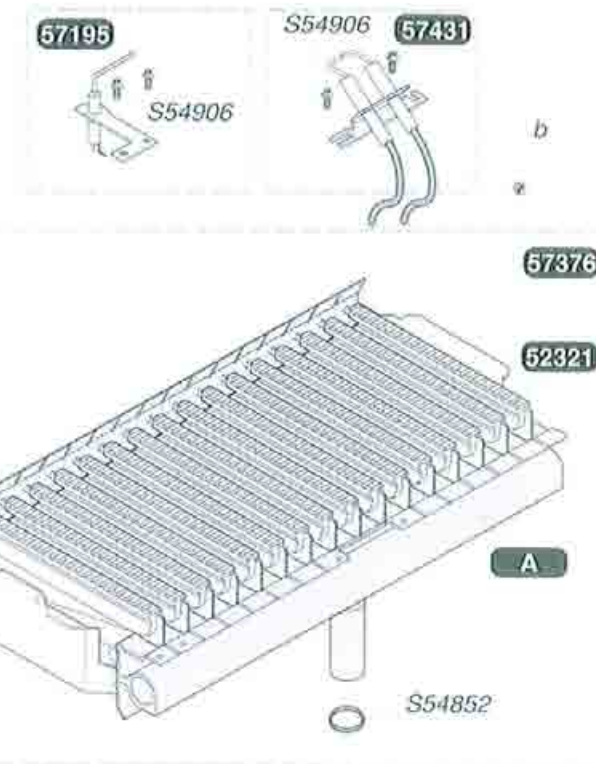

Catalogo pezzi di ricambio

ISOTWIN

Isotwin C24EA

Isotwin F24EA

Isotwin C28EA

Isotwin F28EA

Saunier Duval

S10017	10	Targhetta marchio
S10816	1	Pannello frontale
S10817	1	Pannello comandi
54697	30	Viti
S54656	50	Viti
57389	1	Pannello laterale destro
57390	1	Pannello laterale sinistro
57391	1	Griglia

57392

1

Cappa tiraggio

S10296	1	Guarnizione + vetro ispezione fiamma
S10493	3	guarnizione passaggio tubo
S10818	1	Pannello frontale (stagno)
S10819	1	Guarnizione pannello frontale
S10850	1	guarnizione passaggio tubo
57393	1	Cappa fumi
57460	3	Gancio a muro

S10827	1	Scambiatore
57381	1	Isolante in fibra ceramica
S54497	10	Clip
S54968	50	Guarnizione torica

S10827	1	Scambiatore
57382	1	Isolante in fibra ceramica
S54497	10	Clip
S54968	50	Guarnizione torica

52321	4		Braccio bruciatore
S52969	16	b	Ugello bruciatore G20
S54852	100		Guarnizione
S54906	50		Viti
57195	1		Elettrodo di controllo
57376	1		Bruciatore
57457	1	A	Rampa G20
57431	1		Elettrodo d'accensione

52321	4		Braccio bruciatore
S52969	16	b	Ugello bruciatore G20
S52992	16	b	Ugello bruciatore G30
S54852	100		Guarnizione
S54906	50		Viti
57195	1		Elettrodo di controllo
57376	1		Bruciatore
57457	1	A	Rampa G20
57458	1	A	Rampa G30
57431	1		Elettrodo d'accensione