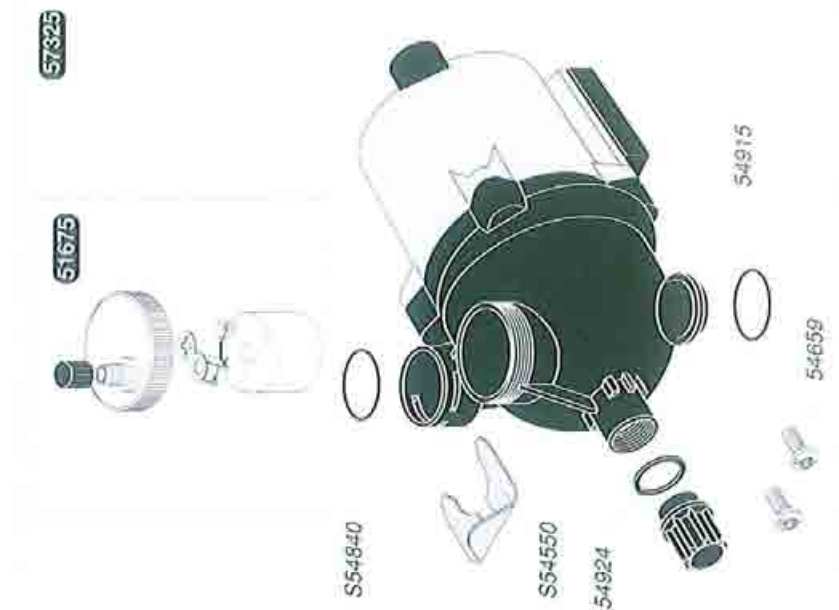

POMPA RISCALDAMENTO