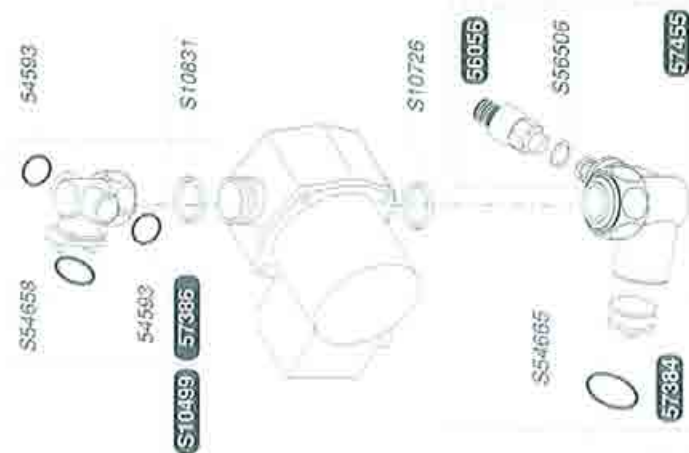

S10499	1	Pompa sanitario
S10726	10	Guarnizione
S10831	5	Guarnizione
51675	1	Spurgatore pompa
54593	20	Guarnizione torica
S54550	10	Clip
S54658	20	Guarnizione torica
S54665	20	Guarnizione torica
54659	50	Viti
S54840	10	Guarnizione torica
54915	10	Guarnizione torica
54924	10	Guarnizione
56056	1	Rubinetto di spurgo
S56506	50	Guarnizione
57207	1	Pompa
57384	1	Clapet antiritorno
57386	1	Gruppo idraulico bollitore
57455	1	Raccordo

POMPA SANITARIO