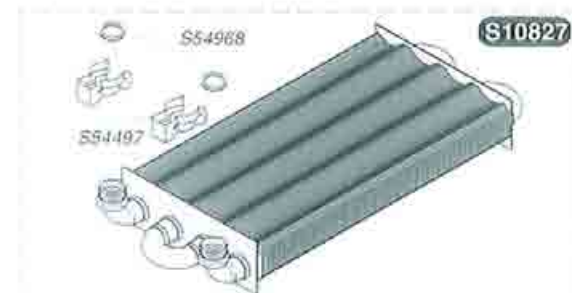

S10827	1	Scambiatore
57381	1	Isolante in fibra ceramica
S54497	10	Clip
S54968	50	Guarnizione torica

S10827	1	Scambiatore
57382	1	Isolante in fibra ceramica
S54497	10	Clip
S54968	50	Guarnizione torica

52321	4		Braccio bruciatore
S52969	16	b	Ugello bruciatore G20
S54852	100		Guarnizione
S54906	50		Viti
57195	1		Elettrodo di controllo
57376	1		Bruciatore
57457	1	A	Rampa G20
57431	1		Elettrodo d'accensione