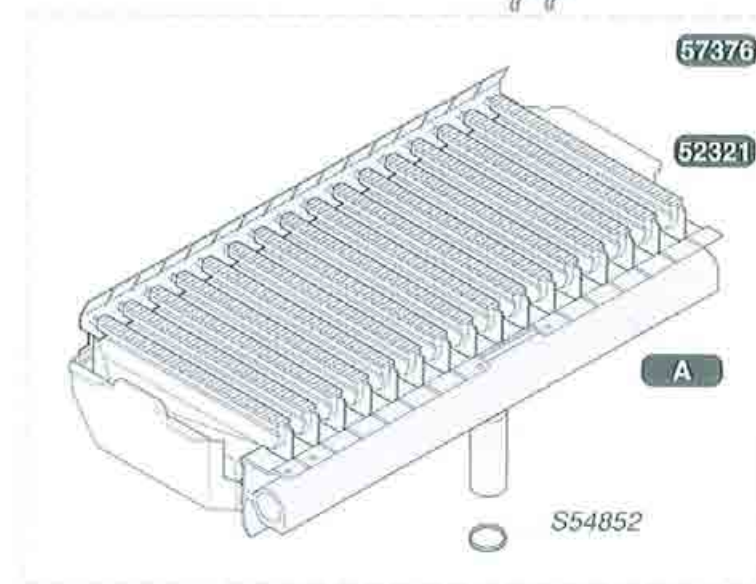

Catalogo pezzi di ricambio

ISOTWIN

Isotwin C24EA

Isotwin F24EA

Isotwin C28EA

Isotwin F28EA

Saunier Duval

S10017	10	Targhetta marchio
S10816	1	Pannello frontale
S10817	1	Pannello comandi
54697	30	Viti
S54656	50	Viti
57389	1	Pannello laterale destro
57390	1	Pannello laterale sinistro
57391	1	Griglia

57392

1

Cappa tiraggio

S10296	1	Guarnizione + vetro ispezione fiamma
S10493	3	guarnizione passaggio tubo
S10818	1	Pannello frontale (stagno)
S10819	1	Guarnizione pannello frontale
S10850	1	guarnizione passaggio tubo
57393	1	Cappa fumi
57460	3	Gancio a muro

S10827	1	Scambiatore
57381	1	Isolante in fibra ceramica
S54497	10	Clip
S54968	50	Guarnizione torica

S10827	1	Scambiatore
57382	1	Isolante in fibra ceramica
S54497	10	Clip
S54968	50	Guarnizione torica

52321	4		Braccio bruciatore
S52969	16	b	Ugello bruciatore G20
S54852	100		Guarnizione
S54906	50		Viti
57195	1		Elettrodo di controllo
57376	1		Bruciatore
57457	1	A	Rampa G20
57431	1		Elettrodo d'accensione