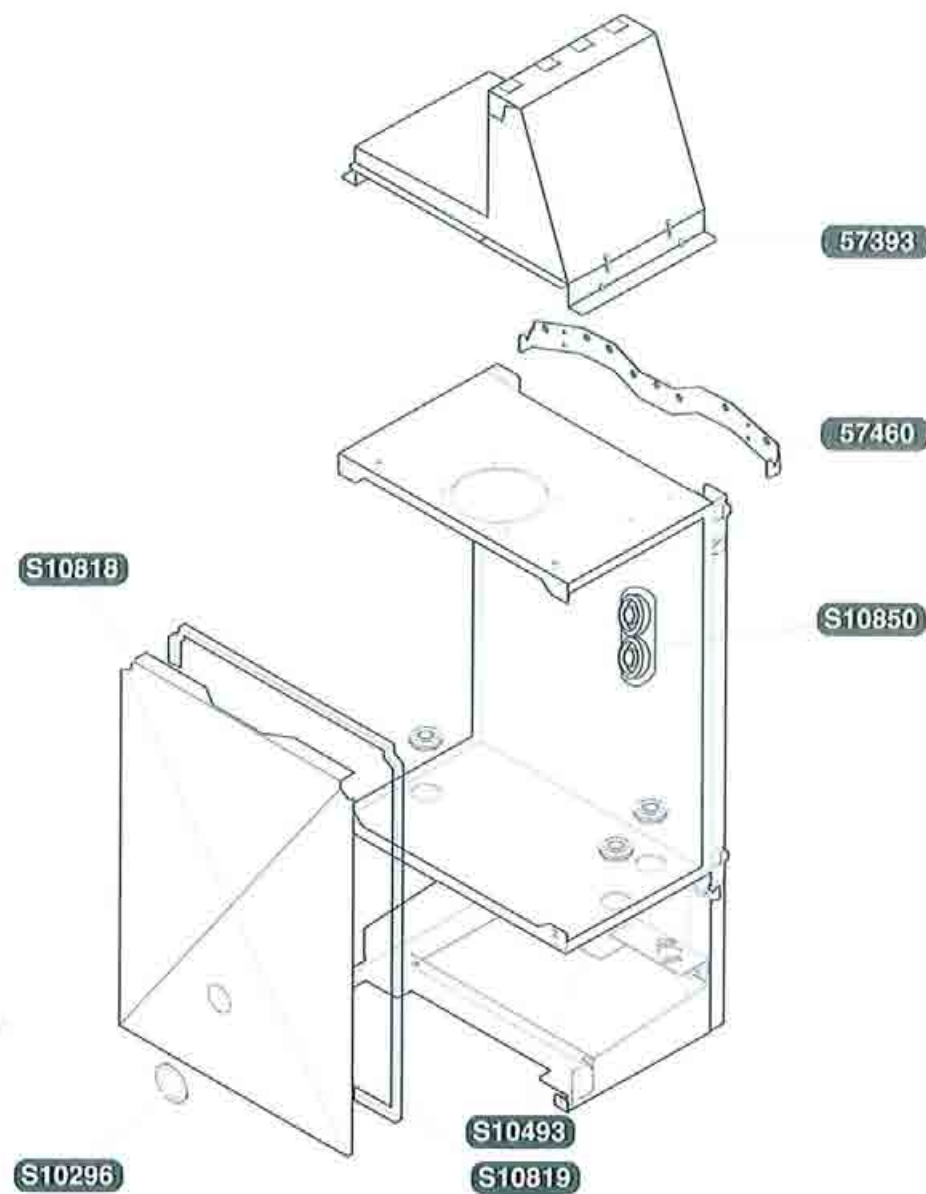

Catalogo pezzi di ricambio

ISOTWIN

Isotwin C24EA

Isotwin F24EA

Isotwin C28EA

Isotwin F28EA

Saunier Duval

S10017	10	Targhetta marchio
S10816	1	Pannello frontale
S10817	1	Pannello comandi
54697	30	Viti
S54656	50	Viti
57389	1	Pannello laterale destro
57390	1	Pannello laterale sinistro
57391	1	Griglia

57392

1

Cappa tiraggio

S10296	1	Guarnizione + vetro ispezione fiamma
S10493	3	guarnizione passaggio tubo
S10818	1	Pannello frontale (stagno)
S10819	1	Guarnizione pannello frontale
S10850	1	guarnizione passaggio tubo
57393	1	Cappa fumi
57460	3	Gancio a muro