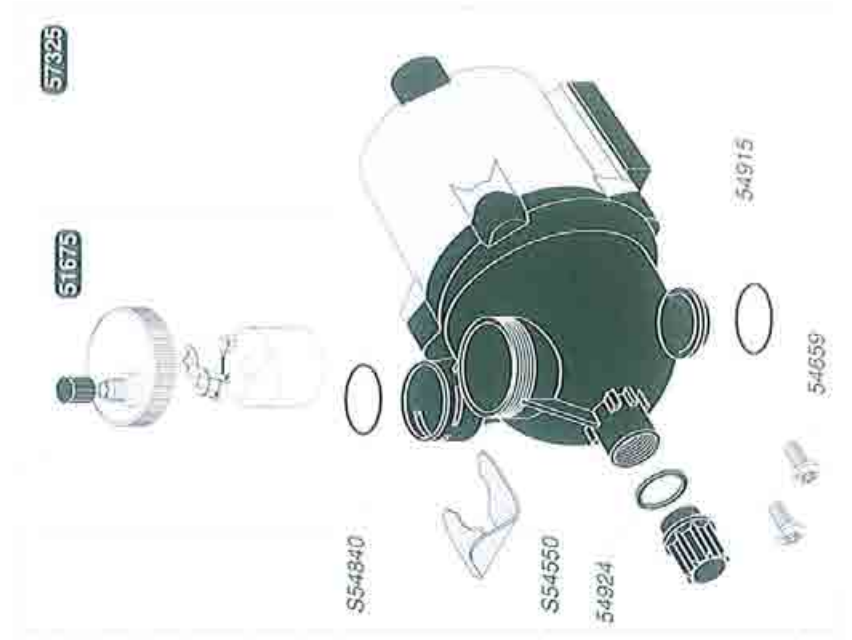

POMPA RISCALDAMENTO