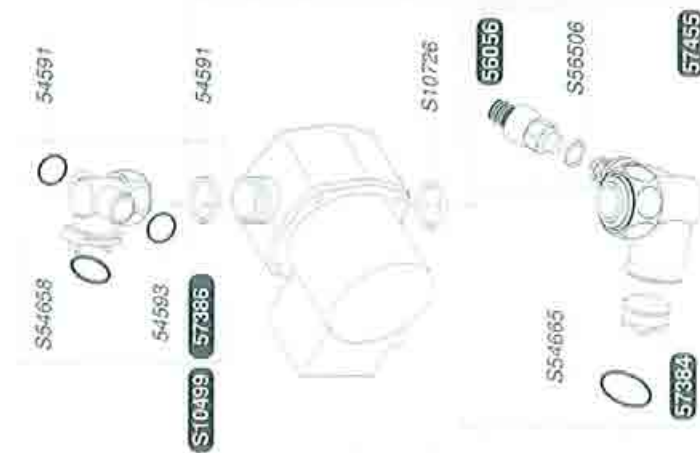

S10499	1	Pompa sanitario
S10726	10	Guarnizione
51675	1	Spurgatore pompa
54591	5	Guarnizione
54593	20	Guarnizione torica
S54550	10	Clip
S54658	20	Guarnizione torica
S54665	20	Guarnizione torica
54659	50	Viti
S54840	10	Guarnizione torica
54915	10	Guarnizione torica
54924	10	Guarnizione
56056	1	Rubinetto di spurgo
S56506	50	Guarnizione
57325	1	Pompa
57384	1	Clapet antiritorno
57386	1	Gruppo idraulico bollitore
57455	1	Raccordo

POMPA SANITARIO