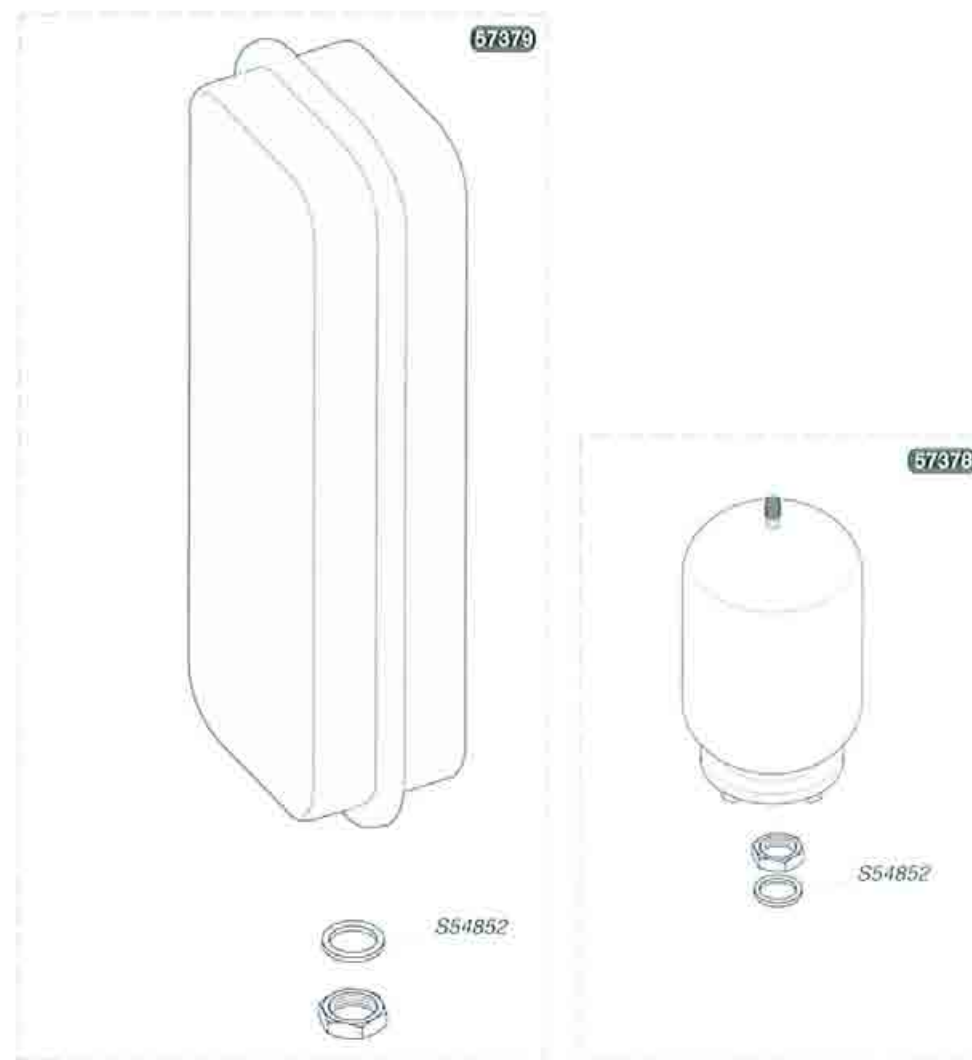

POMPA SANITARIO

POMPA RISCALDAMENTO

54659	50	Viti
S54660	20	Guarnizione
57330	1	Scambiatore sanitario

S54852	100	Guarnizione
57379	1	Vaso d'espansione 8L
57378	1	Vaso d'espansione 2L

S52617	1	By Pass
54221	50	Viti
S54215	25	Guarnizione
S54657	10	Clip
S54658	20	Guarnizione torica
54659	50	Viti
S54661	20	Guarnizione torica
S54662	10	Clip ø10
S54663	10	Clip
S54664	20	Guarnizione torica
S54665	20	Guarnizione torica
S54909	15	Clip
S57206	1	Motore valvola deviatrice
57208	1	Valvola 3 vie