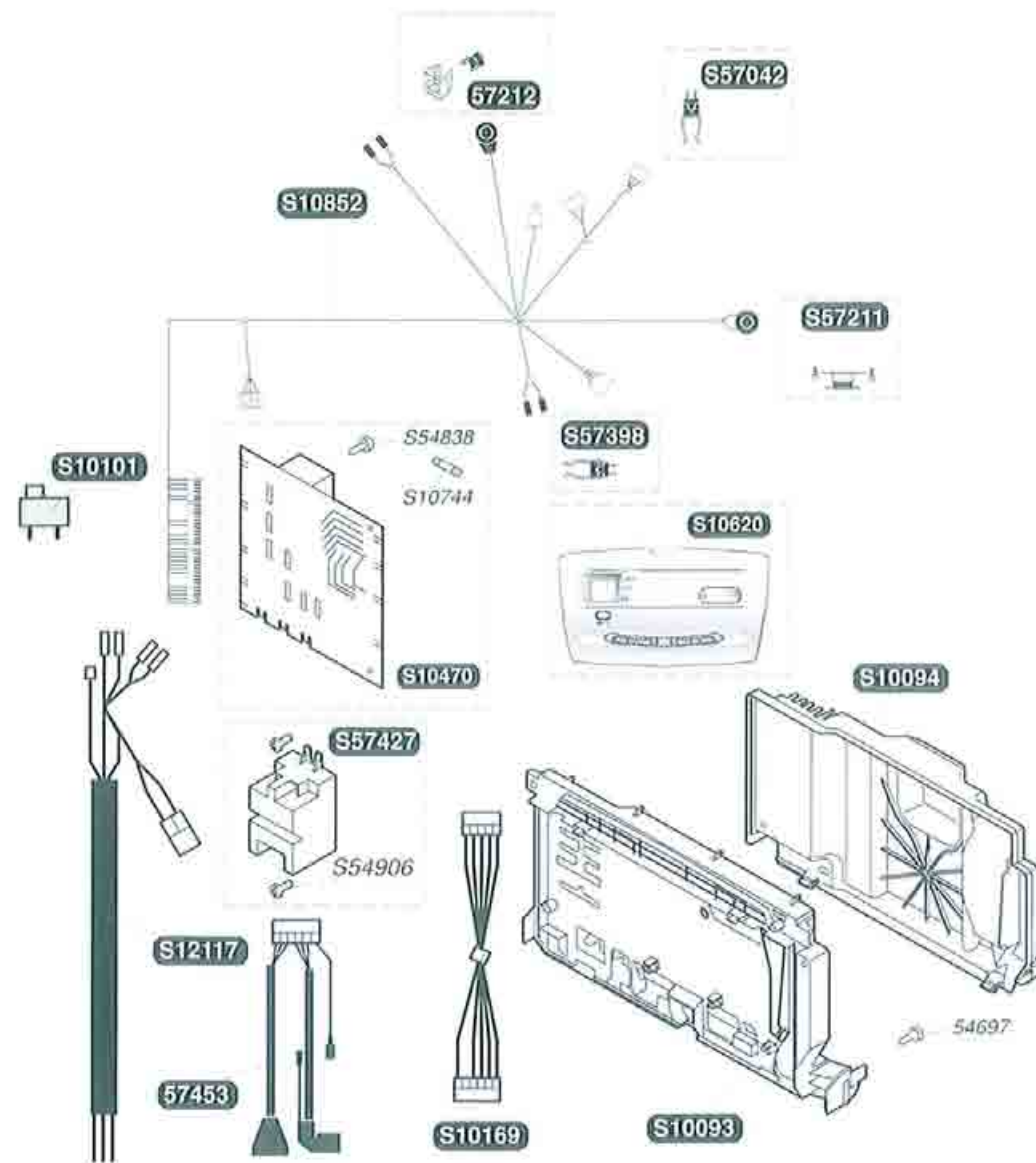

S10093	1	Contenitore
S10094	1	Coperchio contenitore circuito
S10101	1	Interruttore ON/OFF
S10169	1	Cablaggio pannello comandi
S10470	1	Circuito stampato
S10620	1	Circuito cruscotto
S10744	5	Fusibile 630mA
S10852	1	Cablaggio
S12117	1	Cablaggio alimentazione
54697	50	Viti
S54838	75	Viti
S54906	50	Viti
S57042	1	Captore temperatura
S57211	1	Sicurezza fumi
57212	1	Termostato surriscaldamento
S57398	1	Captore riscaldamento
S57427	1	Accenditore
57453	1	Cablaggio accensione