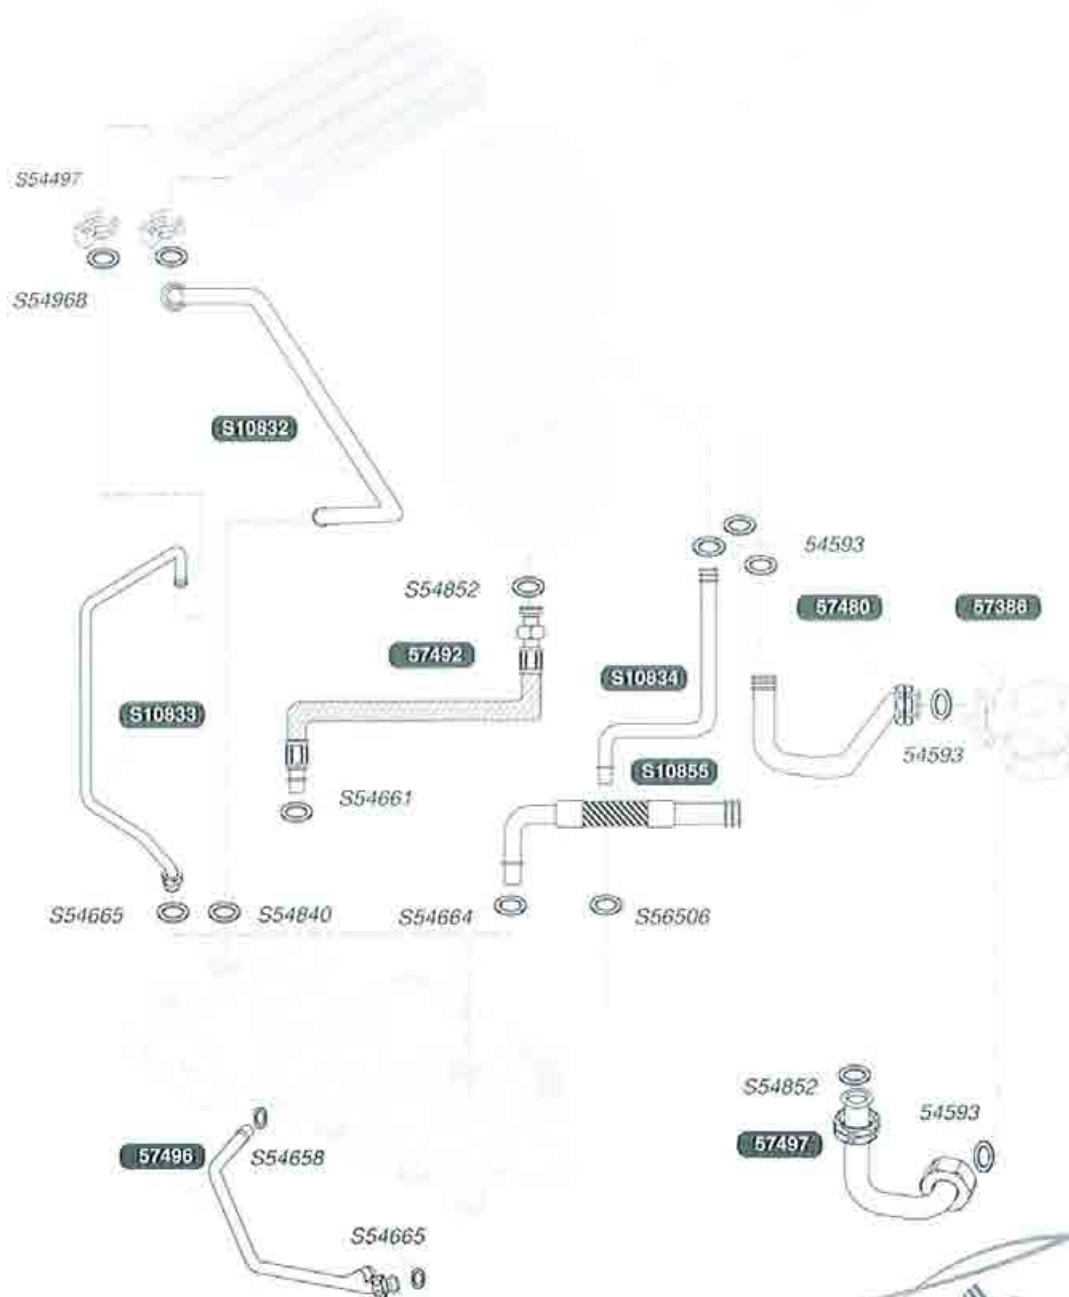

S10832	1	Tube pompa / scambiatore
S10833	1	Tube scambiatore / V3V
S10834	1	Tube partenza acqua calda bollitore
S10855	1	Tube sanitario blocco bollitore
S54497	10	Clip
54593	20	Guarnizione torica
S54658	20	Guarnizione torica
S54661	20	Guarnizione torica
S54664	20	Guarnizione torica
S54665	20	Guarnizione torica
S54840	10	Guarnizione torica
S54852	100	Guarnizione
S54968	50	Guarnizione torica
S56506	50	Guarnizione
57386	1	Gruppo idraulico bollitore
57480	1	Tube blocco bollitore / bollitore
57492	1	Tube collegamento vaso
57496	1	Tube pompa sanitario / blocco idraulico
57497	1	Tube blocco idraulico / blocco sanitario