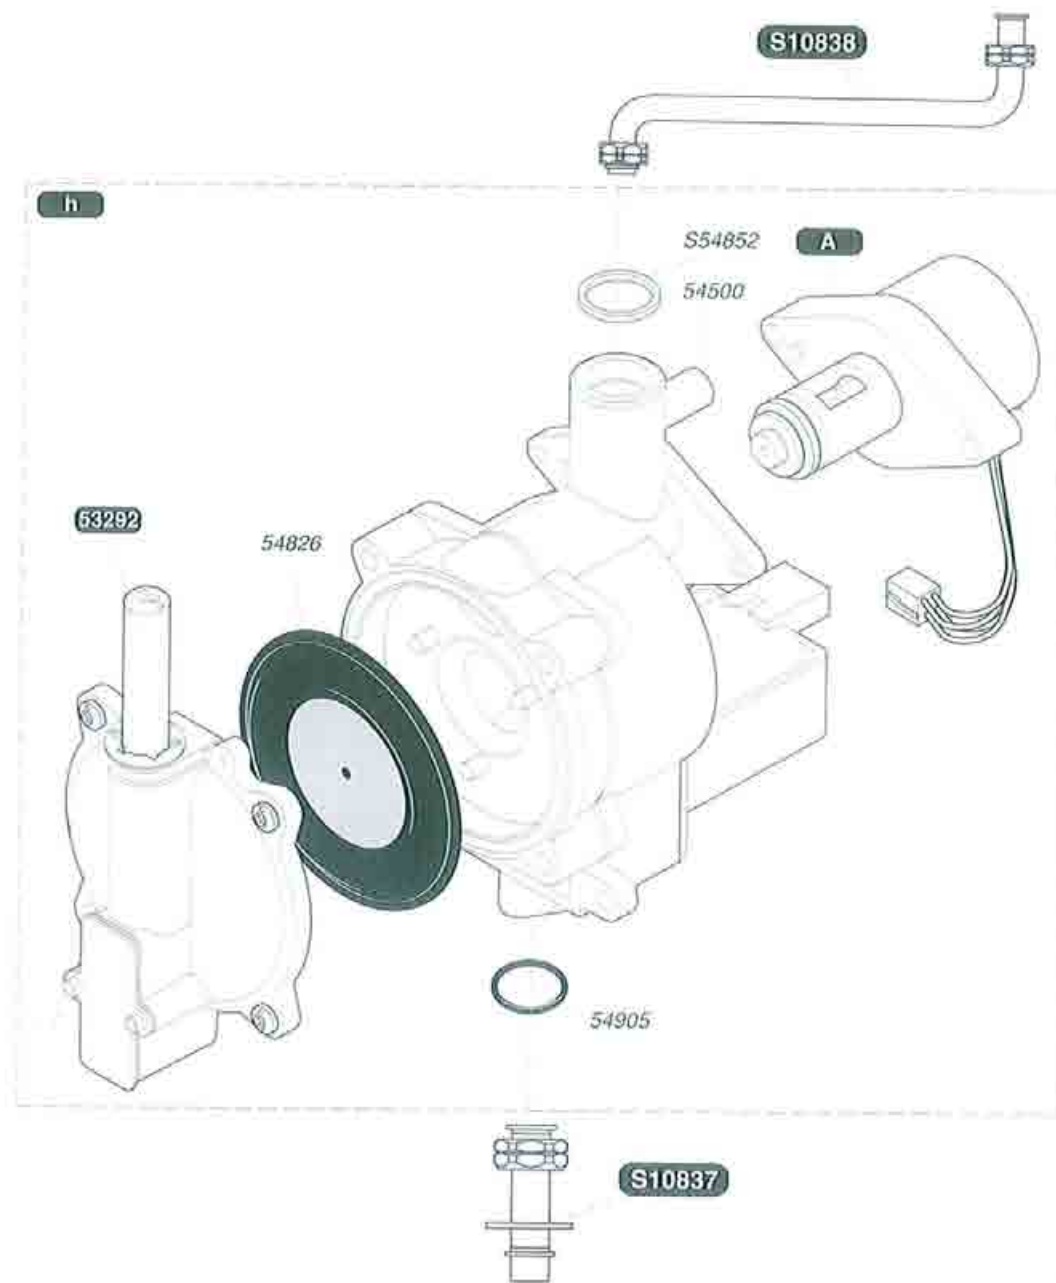

S10717	1	A	Meccanismo gas G20
S10837	1		Tubo entrata gas
S10838	1		Tubo uscita gas
53292	1		Coperchio regolatore
54500	25		Viti presa di pressione
54826	3		Valvola clapet membrana
S54852	100		Guarnizione
54905	25		Guarnizione torica
57448	1	h	Meccanismo gas con regolatore G20