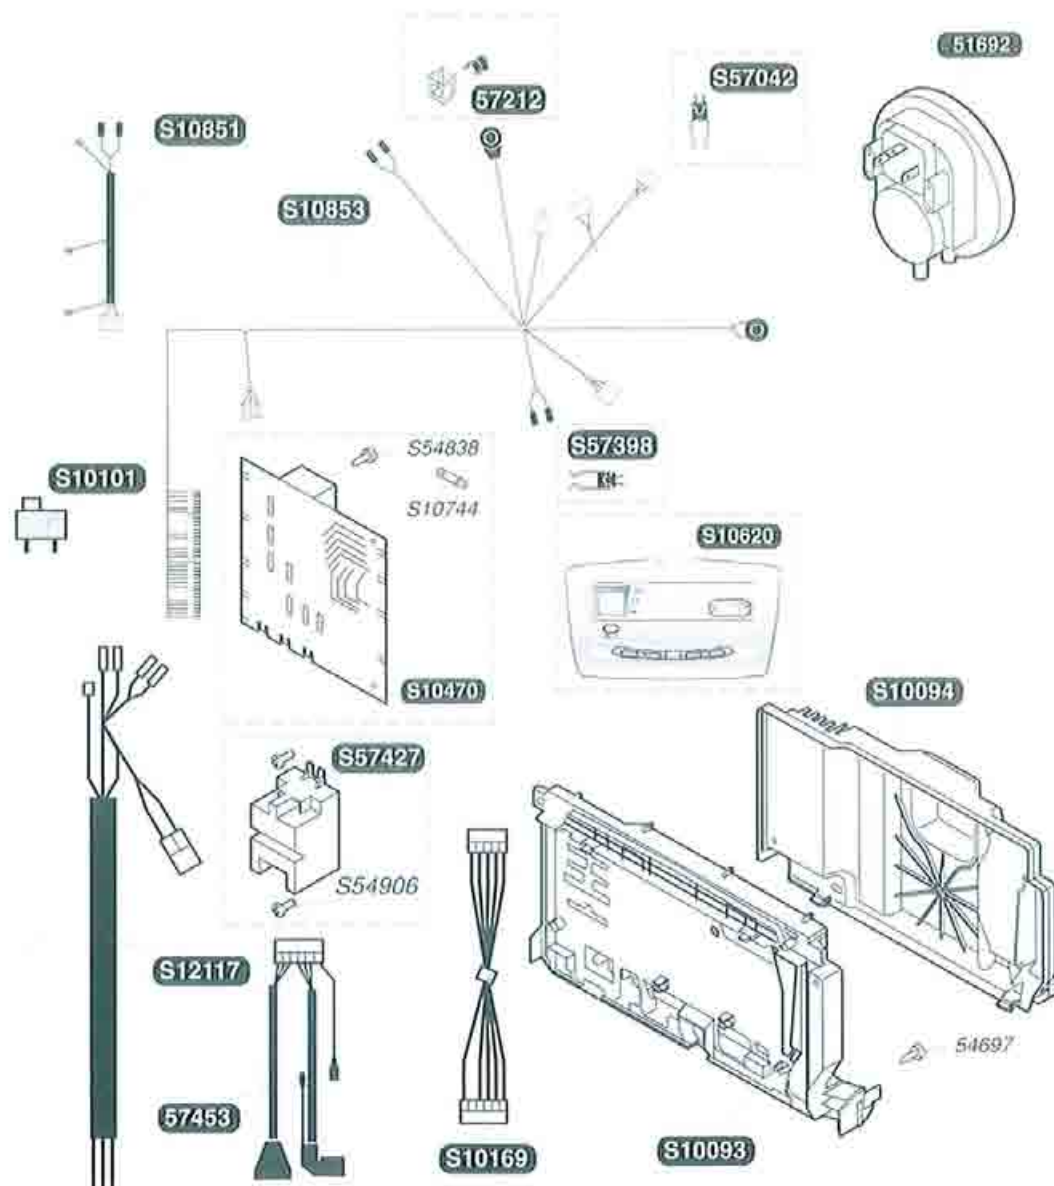

S10093	1	Contenitore
S10094	1	Coperchio contenitore circuito
S10101	1	Interruttore ON/OFF
S10169	1	Cablaggio pannello comandi
S10470	1	Circuito stampato
S10620	1	Circuito cruscotto
S10744	5	Fusibile 630mA
S10851	1	Cablaggio estrattore
S10853	1	Cablaggio
S12117	1	Cablaggio alimentazione
51692	1	Pressostato
54697	50	Viti
S54838	75	Viti
S54906	50	Viti
S57042	1	Captore temperatura
57212	1	Termostato surriscaldamento
S57398	1	Captore riscaldamento
S57427	1	Accenditore
57453	1	Cablaggio accensione