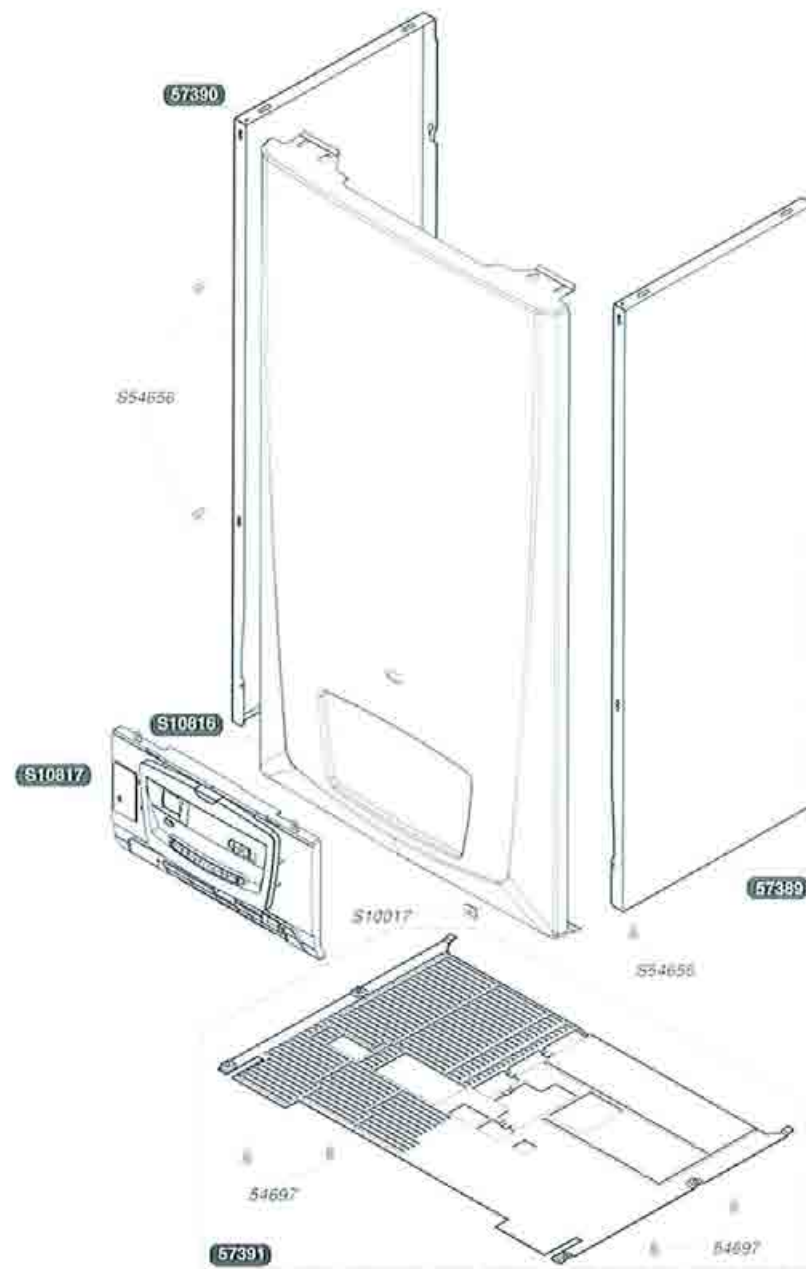

Catalogo pezzi di ricambio

ISOTWIN

Isotwin C24EA

Isotwin F24EA

Isotwin C28EA

Isotwin F28EA

Saunier Duval

S10017	10	Targhetta marchio
S10816	1	Pannello frontale
S10817	1	Pannello comandi
54697	30	Viti
S54656	50	Viti
57389	1	Pannello laterale destro
57390	1	Pannello laterale sinistro
57391	1	Griglia

57392

1

Cappa tiraggio

S10296	1	Guarnizione + vetro ispezione fiamma
S10493	3	guarnizione passaggio tubo
S10818	1	Pannello frontale (stagno)
S10819	1	Guarnizione pannello frontale
S10850	1	guarnizione passaggio tubo
57393	1	Cappa fumi
57460	3	Gancio a muro