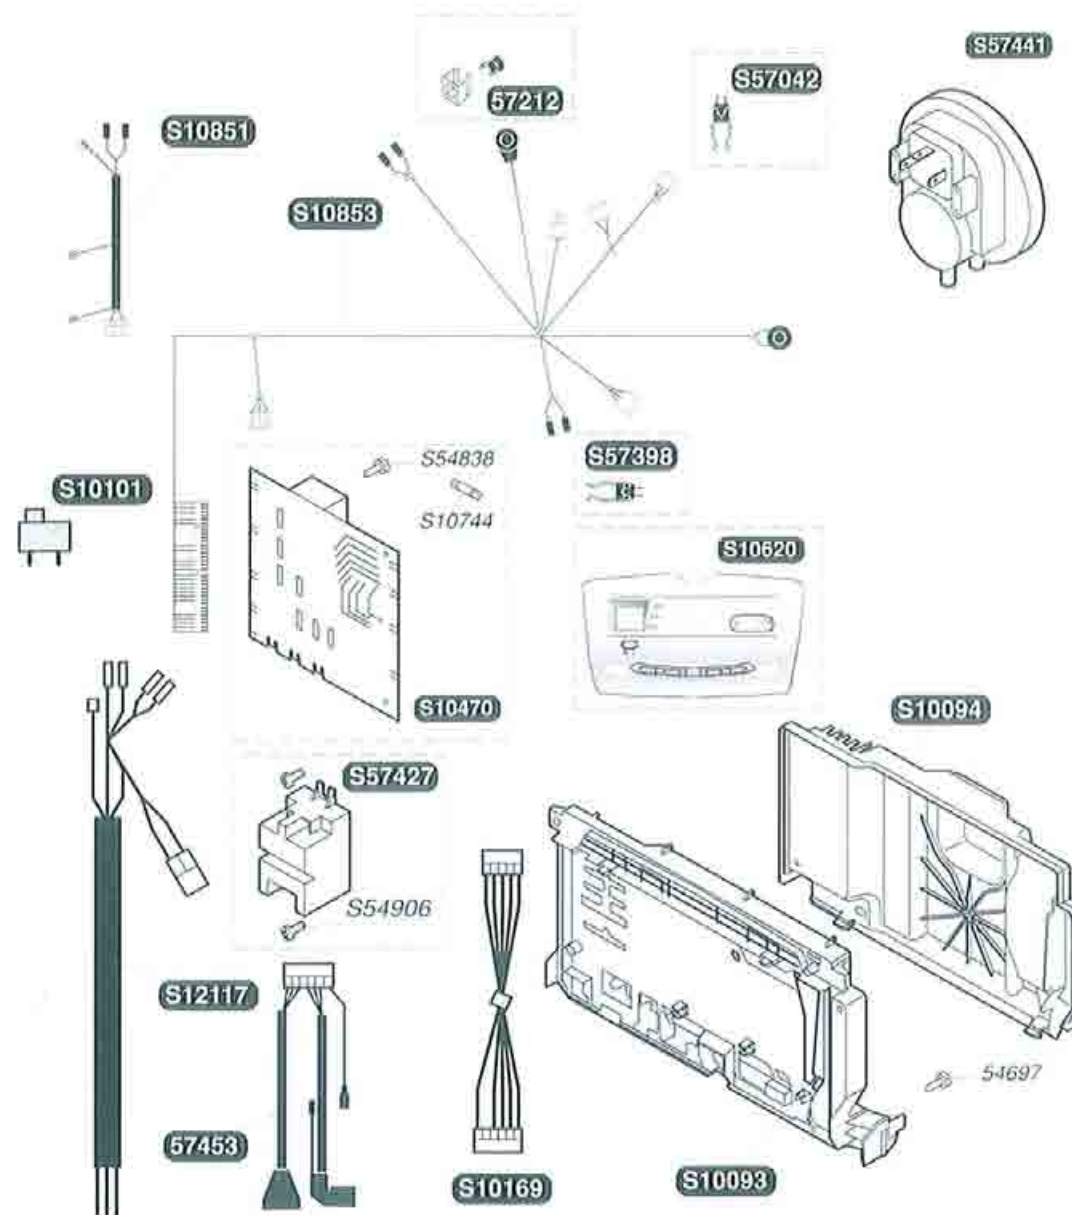

S10093	1	Contenitore
S10094	1	Coperchio contenitore circuito
S10101	1	Interruttore ON/OFF
S10169	1	Cablaggio pannello comandi
S10470	1	Circuito stampato
S10620	1	Circuito cruscotto
S10744	5	Fusibile 630mA
S10851	1	Cablaggio estrattore
S10853	1	Cablaggio
S12117	1	Cablaggio alimentazione
54697	50	Viti
S54838	75	Viti
S54906	50	Viti
S57042	1	Captore temperatura
57212	1	Termostato surriscaldamento
S57398	1	Captore riscaldamento
S57427	1	Accenditore
S57441	1	Pressostato
57453	1	Cablaggio accensione