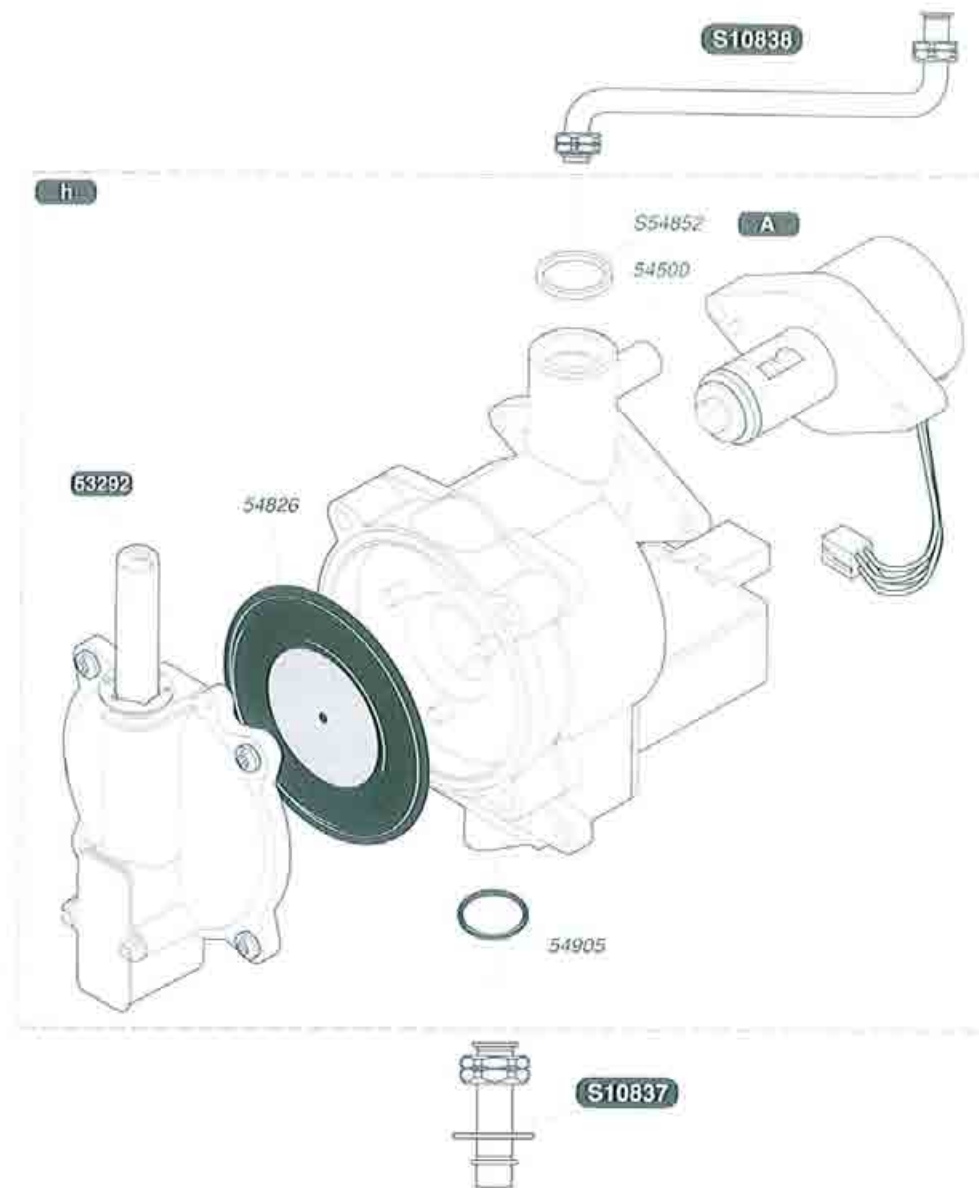

S10717	1	A	Gruppo gas G20
S10718	1	A	Gruppo gas G30
S10837	1		Tubo entrata gas
S10838	1		Tubo uscita gas
53292	1		Coperchio regolatore
54500	25		Viti presa di pressione
54826	3		Valvola clapet membrana
S54852	100		Guarnizione
54905	25		Guarnizione torica
57448	1	h	Meccanismo gas con regolatore G20
57429	1	h	Meccanismo gas G30