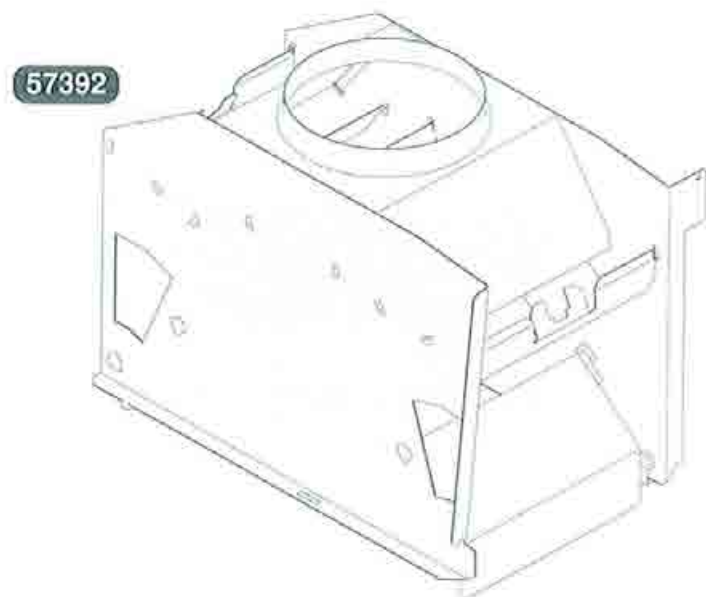

57392

1

Cappa tiraggio

S10296	1	Guarnizione + vetro ispezione fiamma
S10493	3	guarnizione passaggio tubo
S10818	1	Pannello frontale (stagno)
S10819	1	Guarnizione pannello frontale
S10850	1	guarnizione passaggio tubo
57393	1	Cappa fumi
57460	3	Gancio a muro