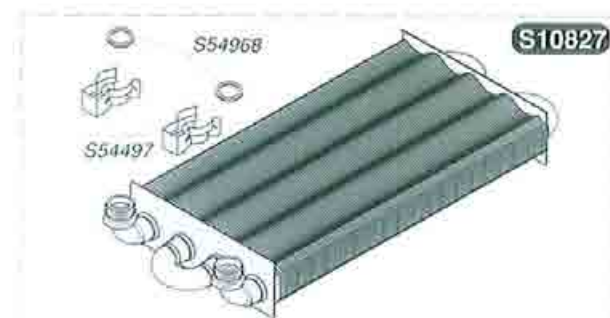

S10827	1	Scambiatore
57381	1	Isolante in fibra ceramica
S54497	10	Clip
S54968	50	Guarnizione torica

S10827	1	Scambiatore
57382	1	Isolante in fibra ceramica
S54497	10	Clip
S54968	50	Guarnizione torica

52321	4		Braccio bruciatore
S52969	16	b	Ugello bruciatore G20
S54852	100		Guarnizione
S54906	50		Viti
57195	1		Elettrodo di controllo
57376	1		Bruciatore
57457	1	A	Rampa G20
57431	1		Elettrodo d'accensione