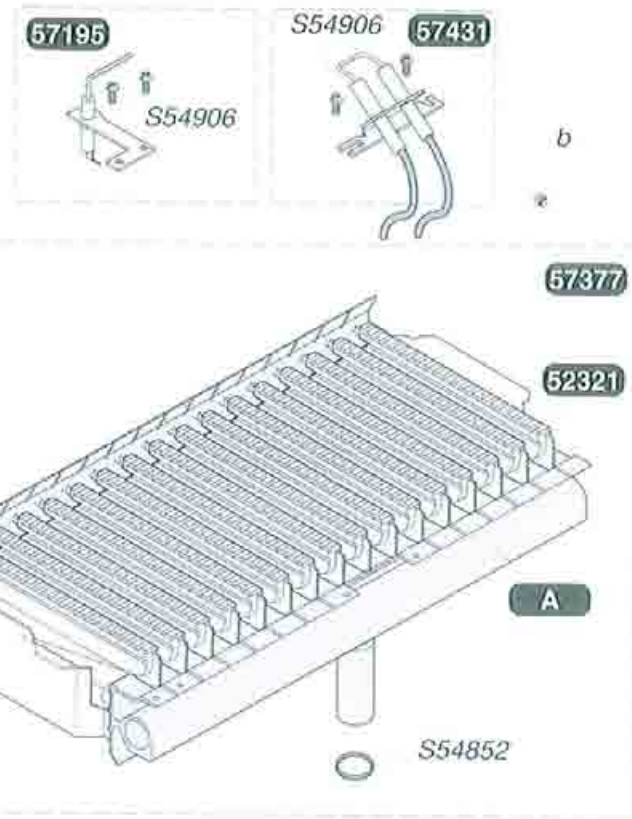

52321	4		Braccio bruciatore
S52969	16	b	Ugello bruciatore G20
S52992	16	b	Ugello bruciatore G30
S54852	100		Guarnizione
S54906	50		Viti
57195	1		Elettrodo di controllo
57377	1		Bruciatore
57457	1	A	Rampa G20
57458	1	A	Rampa G30
57431	1		Elettrodo d'accensione