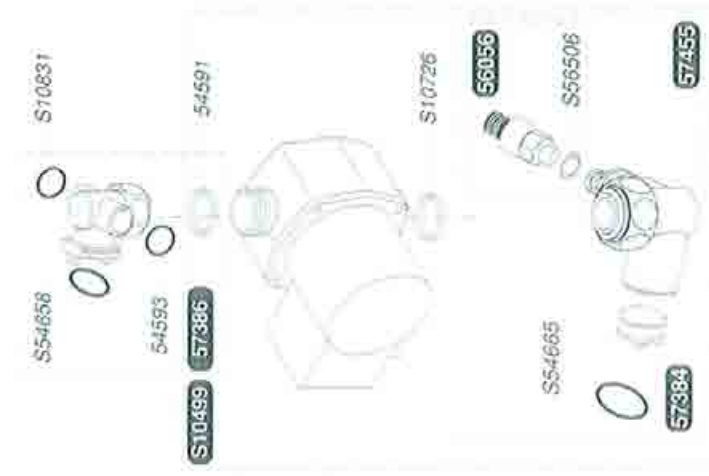

S10499	1	Pompa sanitario
S10726	10	Guarnizione
S10831	5	Guarnizione
51675	1	Spurgatore pompa
54593	20	Guarnizione torica
S54550	10	Clip
S54658	20	Guarnizione torica
S54665	20	Guarnizione torica
54659	50	Viti
S54840	10	Guarnizione torica
54915	10	Guarnizione torica
54924	10	Guarnizione
56056	1	Rubinetto di spurgo
S56506	50	Guarnizione
57325	1	Pompa
57384	1	Clapet antiritorno
57386	1	Gruppo idraulico bollitore
57455	1	Raccordo

POMPA SANITARIO