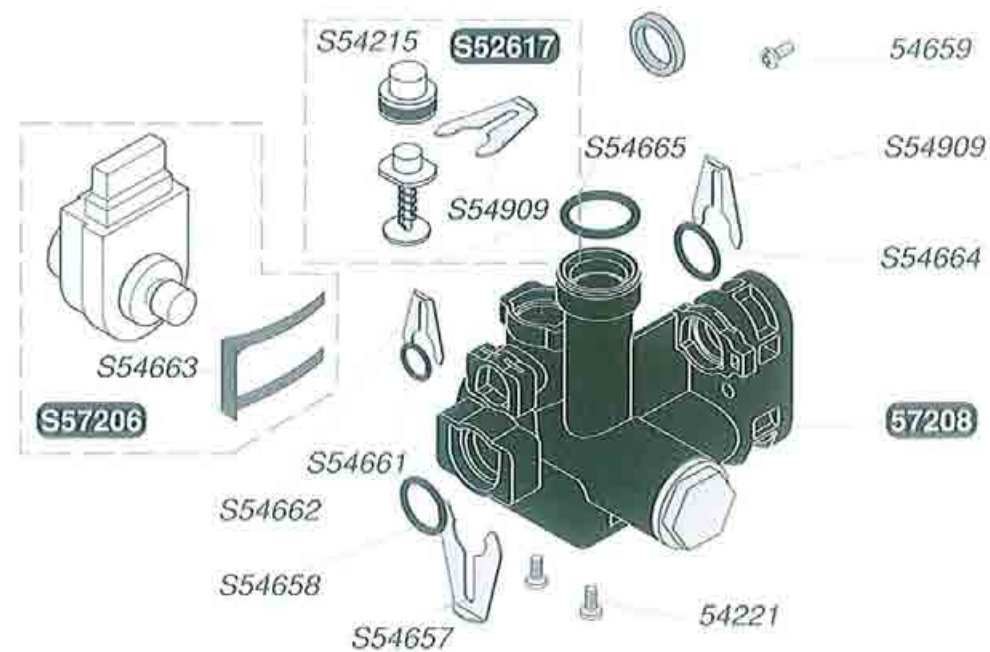

POMPA SANITARIO

POMPA RISCALDAMENTO

54659	50	Viti
S54660	20	Guarnizione
57330	1	Scambiatore sanitario

S54852	100	Guarnizione
57379	1	Vaso d'espansione 8L
57378	1	Vaso d'espansione 2L

S52617	1	By Pass
54221	50	Viti
S54215	25	Guarnizione
S54657	10	Clip
S54658	20	Guarnizione torica
54659	50	Viti
S54661	20	Guarnizione torica
S54662	10	Clip ø10
S54663	10	Clip
S54664	20	Guarnizione torica
S54665	20	Guarnizione torica
S54909	15	Clip
S57206	1	Motore valvola deviatrice
57208	1	Valvola 3 vie