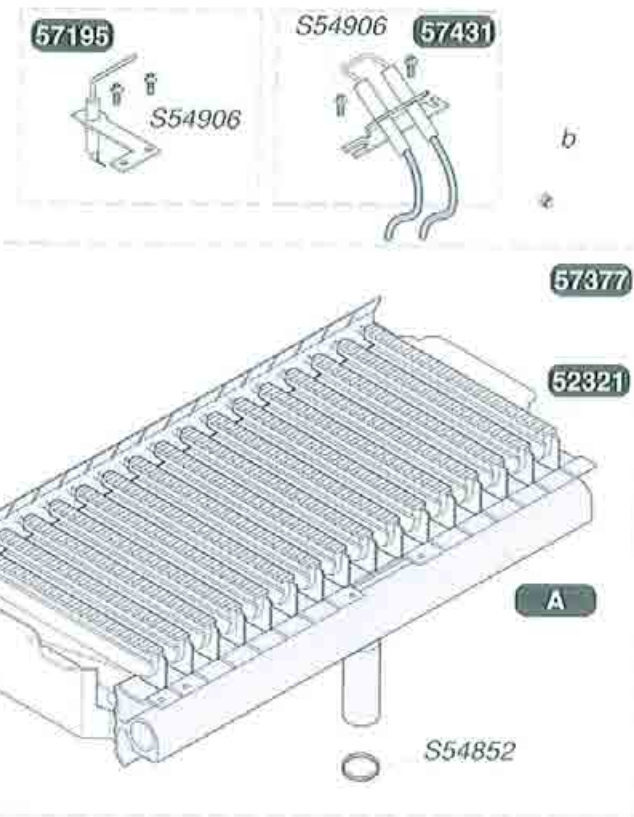

52321	4		Braccio bruciatore
S52969	16	b	Ugello bruciatore G20
S54852	100		Guarnizione
S54906	50		Viti
57195	1		Elettrodo di controllo
57377	1		Bruciatore
57457	1	A	Rampa G20
57431	1		Elettrodo d'accensione