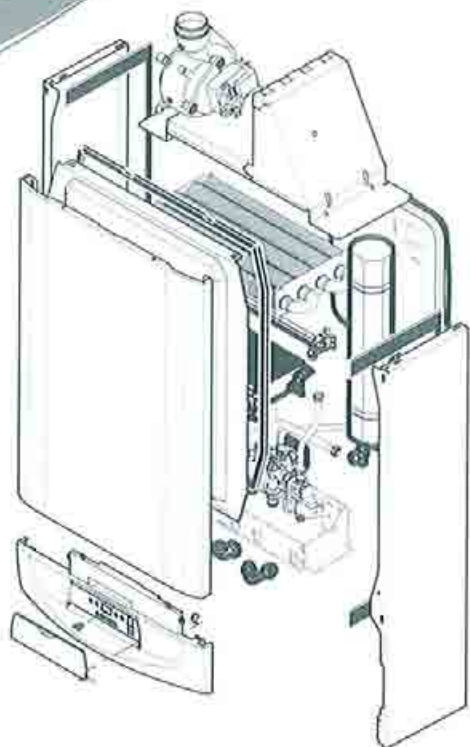

Catalogo pezzi di ricambio

ISOTWIN

Isotwin C24EA

Isotwin F24EA

Isotwin C28EA

Isotwin F28EA

Saunier Duval

S10017	10	Targhetta marchio
S10816	1	Pannello frontale
S10817	1	Pannello comandi
54697	30	Viti
S54656	50	Viti
57389	1	Pannello laterale destro
57390	1	Pannello laterale sinistro
57391	1	Griglia

57392

1

Cappa tiraggio

S10296	1	Guarnizione + vetro ispezione fiamma
S10493	3	guarnizione passaggio tubo
S10818	1	Pannello frontale (stagno)
S10819	1	Guarnizione pannello frontale
S10850	1	guarnizione passaggio tubo
57393	1	Cappa fumi
57460	3	Gancio a muro

S10827	1	Scambiatore
57381	1	Isolante in fibra ceramica
S54497	10	Clip
S54968	50	Guarnizione torica

S10827	1	Scambiatore
57382	1	Isolante in fibra ceramica
S54497	10	Clip
S54968	50	Guarnizione torica

52321	4		Braccio bruciatore
S52969	16	b	Ugello bruciatore G20
S54852	100		Guarnizione
S54906	50		Viti
57195	1		Elettrodo di controllo
57376	1		Bruciatore
57457	1	A	Rampa G20
57431	1		Elettrodo d'accensione