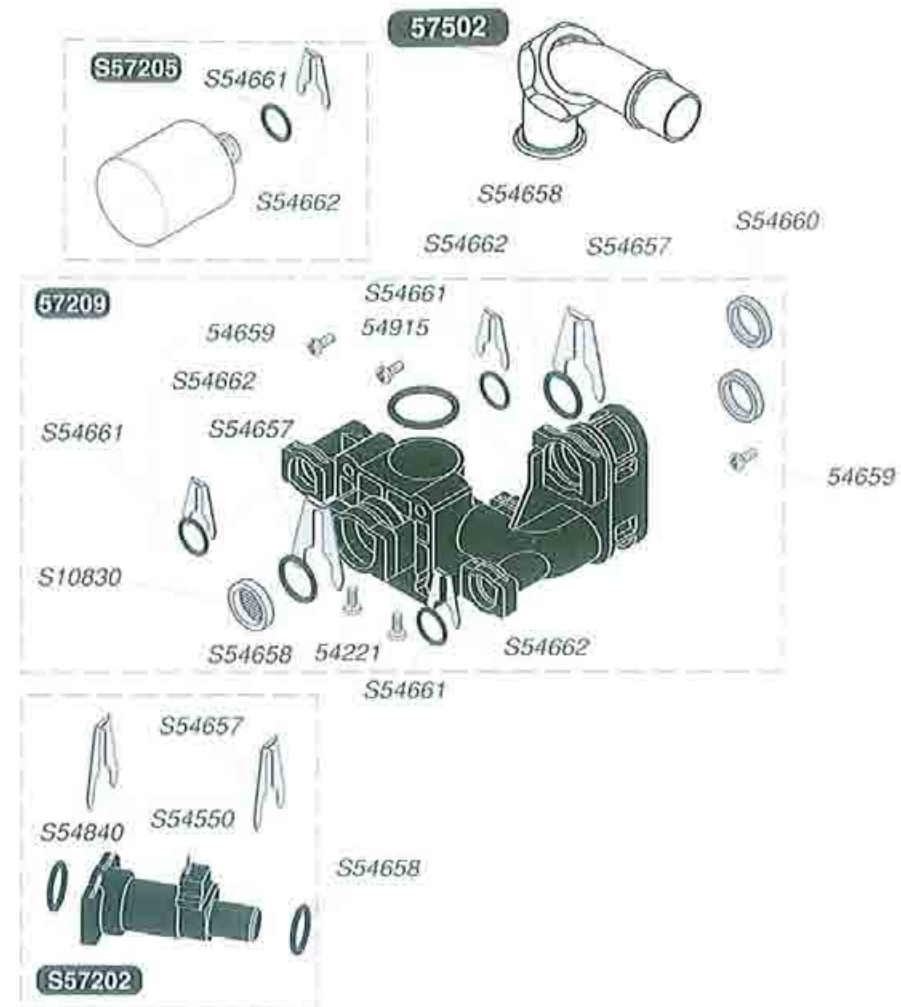

S10830	5	Filtro riscaldamento
54221	50	Viti
S54550	10	Clip
S54657	10	Clip
S54658	20	Guarnizione torica
54659	50	Viti
S54660	20	Guarnizione
S54661	20	Guarnizione torica
S54662	10	Clip ø10
S54840	10	Guarnizione torica
54915	10	Guarnizione torica
S57202	1	Captore sanitario
S57205	1	Captore
57209	1	Gruppo idraulico pompa
57502	1	Curva partenza ritorno riscaldamento