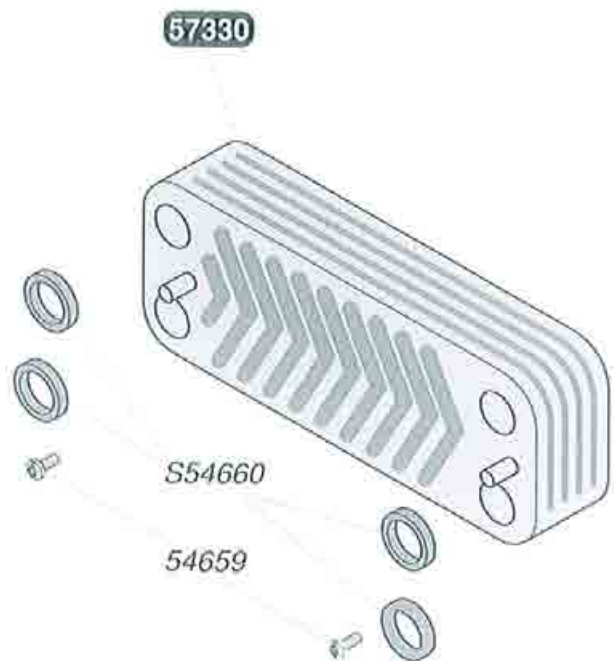

54659	50	Viti
S54660	20	Guarnizione
57330	1	Scambiatore sanitario