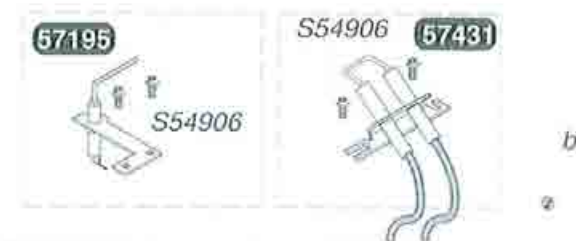

S10827	1	Scambiatore
57381	1	Isolante in fibra ceramica
S54497	10	Clip
S54968	50	Guarnizione torica

S10827	1	Scambiatore
57382	1	Isolante in fibra ceramica
S54497	10	Clip
S54968	50	Guarnizione torica

52321	4		Braccio bruciatore
S52969	16	b	Ugello bruciatore G20
S54852	100		Guarnizione
S54906	50		Viti
57195	1		Elettrodo di controllo
57376	1		Bruciatore
57457	1	A	Rampa G20
57431	1		Elettrodo d'accensione