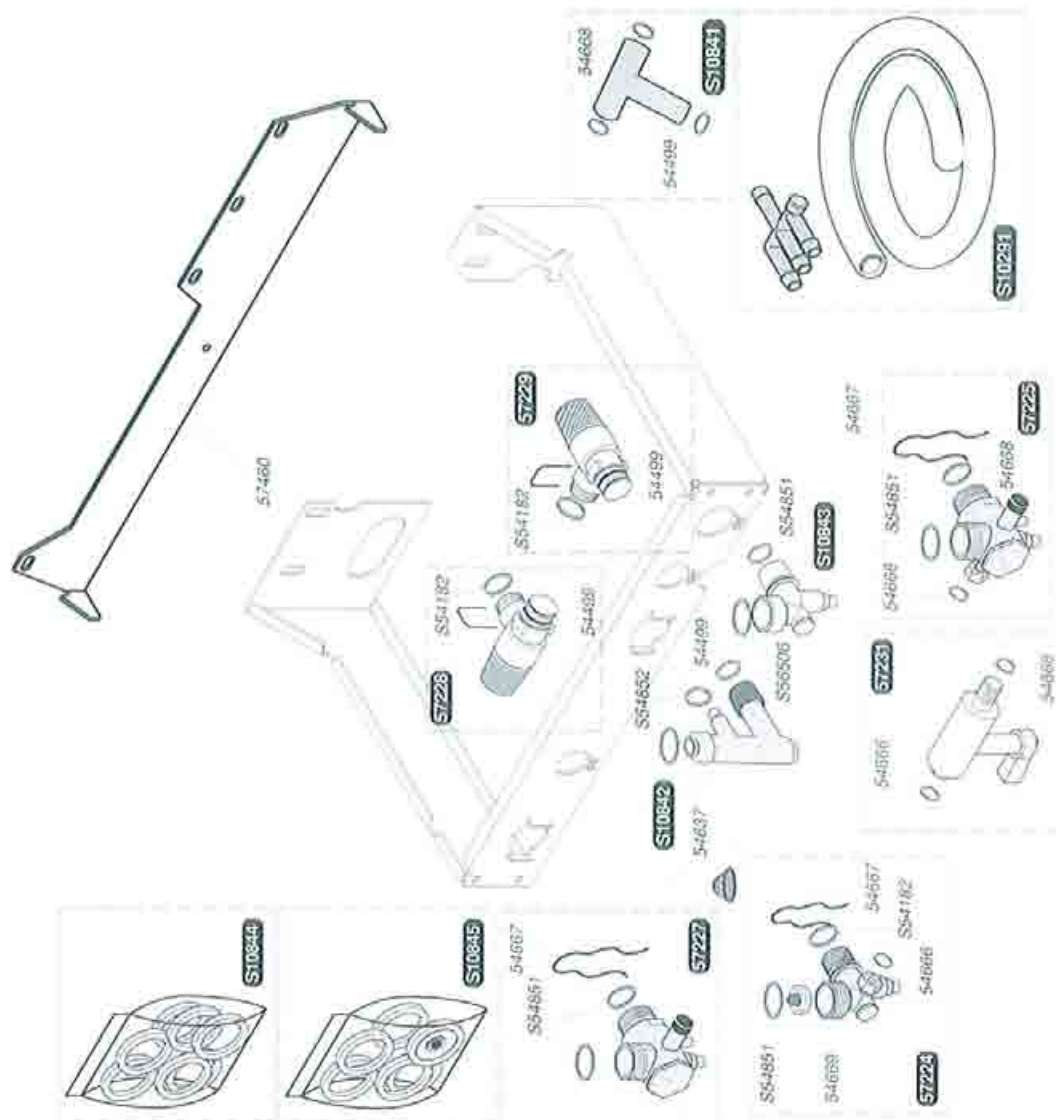

S10291	1	<i>Tubo scarico valvola di sicurezza</i>
S10841	1	<i>Tubo valvola</i>
S10842	1	<i>Raccordo acqua calda</i>
S10843	1	<i>Raccordo gas</i>
S10844	1	<i>Sacchetto guarnizione</i>
S10845	1	<i>Sacchetto guarnizione + Limitatore di portata 16L</i>
S54182	100	<i>Guarnizione 1/2G</i>
54499	20	<i>Guarnizione</i>
54637	10	<i>Filtro</i>
54666	50	<i>Guarnizione</i>
54667	10	<i>Clip</i>
54668	20	<i>Guarnizione</i>
54669	10	<i>Limitatore di portata 16L</i>
S54851	100	<i>Guarnizione</i>
S54852	100	<i>Guarnizione</i>
S56506	50	<i>Guarnizione</i>
57460	3	<i>Gancio a muro</i>
57224	1	<i>Rubinetto entrata acqua fredda</i>
57225	1	<i>Rubinetto mandata riscaldamento</i>
57227	1	<i>Rubinetto ritorno riscaldamento</i>
57228	1	<i>Valvola di sicurezza 3 bars</i>
57229	1	<i>Valvola di sicurezza 10 bars</i>
57231	1	<i>Rubinetto di riempimento</i>