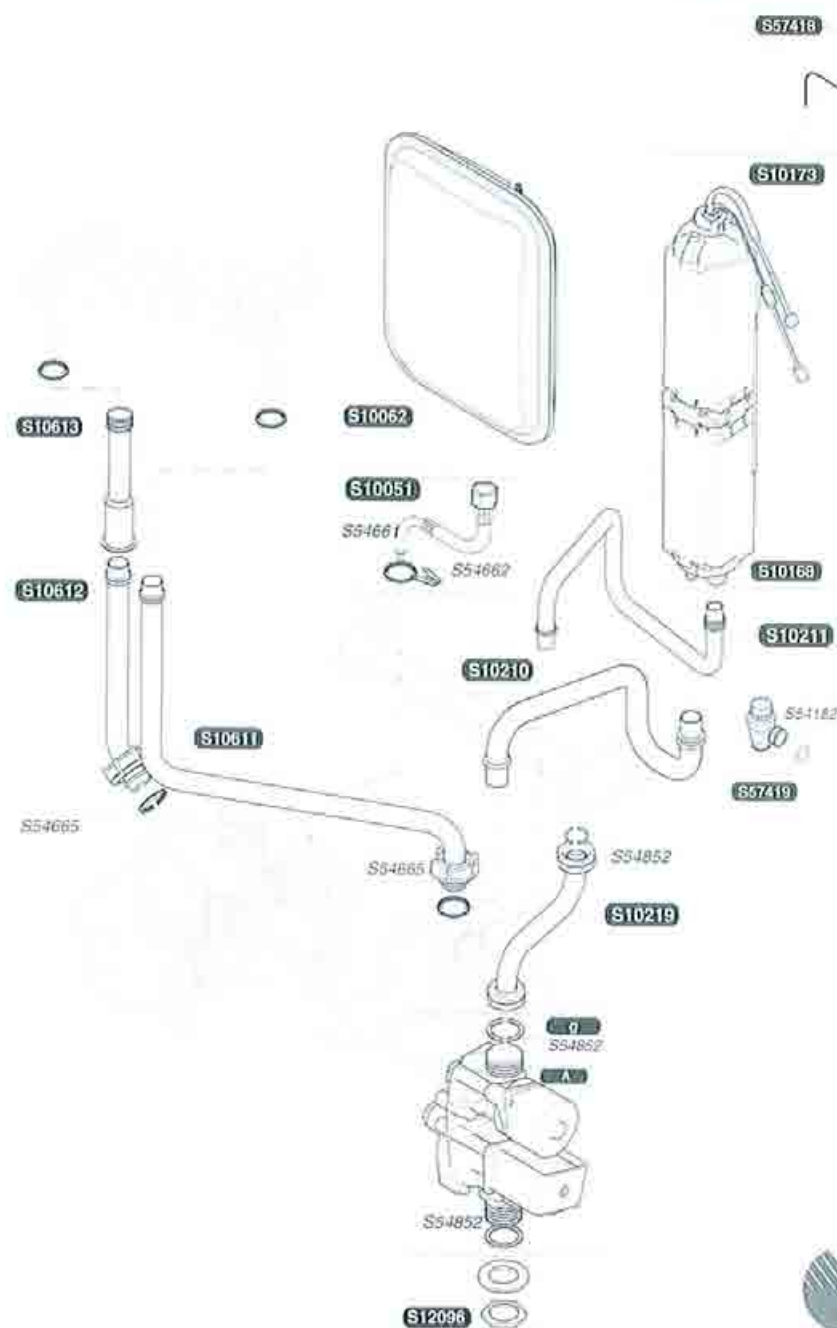

Thermafast C 25 E
Thermafast F 25 E

Page 4	Estetica
Page 8	Scambiatore
Page 10	Meccanismo gas
Page 12	Idraulica
Page 14	Cablaggio
Page 18	Raccorderia

Themafast F 25 E

S10092	5	Cinghia tenuta sportello
S10114	1	Estrattore
S10118	1	Pannello frontale
S10122	5	Rallentatore a sfera
S10143	1	Pannello laterale
S10162	1	Cappa fumi
S10296	1	Guarnizione + vetrino + spia pilota
S10378	1	Guarnizione pannello frontale
S10409	3	Guarnizione passaggio tubo
S10477	1	Guarnizione pannello laterale
S10478	1	Guarnizione estrattore
S10592	1	Pannello frontale
S10597	1	Pannello comandi
S12062	1	Gancio a muro
S54611	15	Molletta chiusura pannello (Push)
S54656	50	Viti

Themafast C 25 E
Themafast F 25 E

S10036	1		Isolante in fibra ceramica
S10037	1		Elettrodo di controllo
S10038	1		Elettrodo d'accensione
S10042	1		Brucciato
S10164	1	A	Rampa G20
S10165	1	A	Rampa G30
S10379	10		Clip
S10599	1		Scambiatore
S52959	16	b	Iniettore G30-0,73
S52969	16	b	Iniettore G20-1,20
S54656	50		Viti
S54852	100		Guarnizione
S54906	50		Viti
S54968	50		Guarnizione torica

Themafast C 25 E

Themafast F 25 E

S10046	1	g	Meccanismo gas G30
S10049	1	g	Meccanismo gas G20
S10051	1		Flessibile
S10062	1		Vaso d'espansione 8L
S10168	1		Bollitore
S10173	1		Resistenza bollitore
S10210	1		Tubo pompa / scambiatore
S10211	1		Tubo acqua calda
S10219	1		Tubo meccanismo gas / scambiatore
S10611	1		Tubo scambiatore / V3V
S10612	1		Tubo pompa / scambiatore
S10613	1		Tubo telescopico
S54182	100		Guarnizione
S54661	20		Guarnizione torica
S54662	10		Clip Ø 10
S54665	20		Guarnizione torica
S54852	100		Guarnizione
S57418	1		Captore temperatura
S57419	1		Valvola di sicurezza
S57434	1	A	Motore passo-passo G 20
S57435	1	A	Motore passo-passo G 30