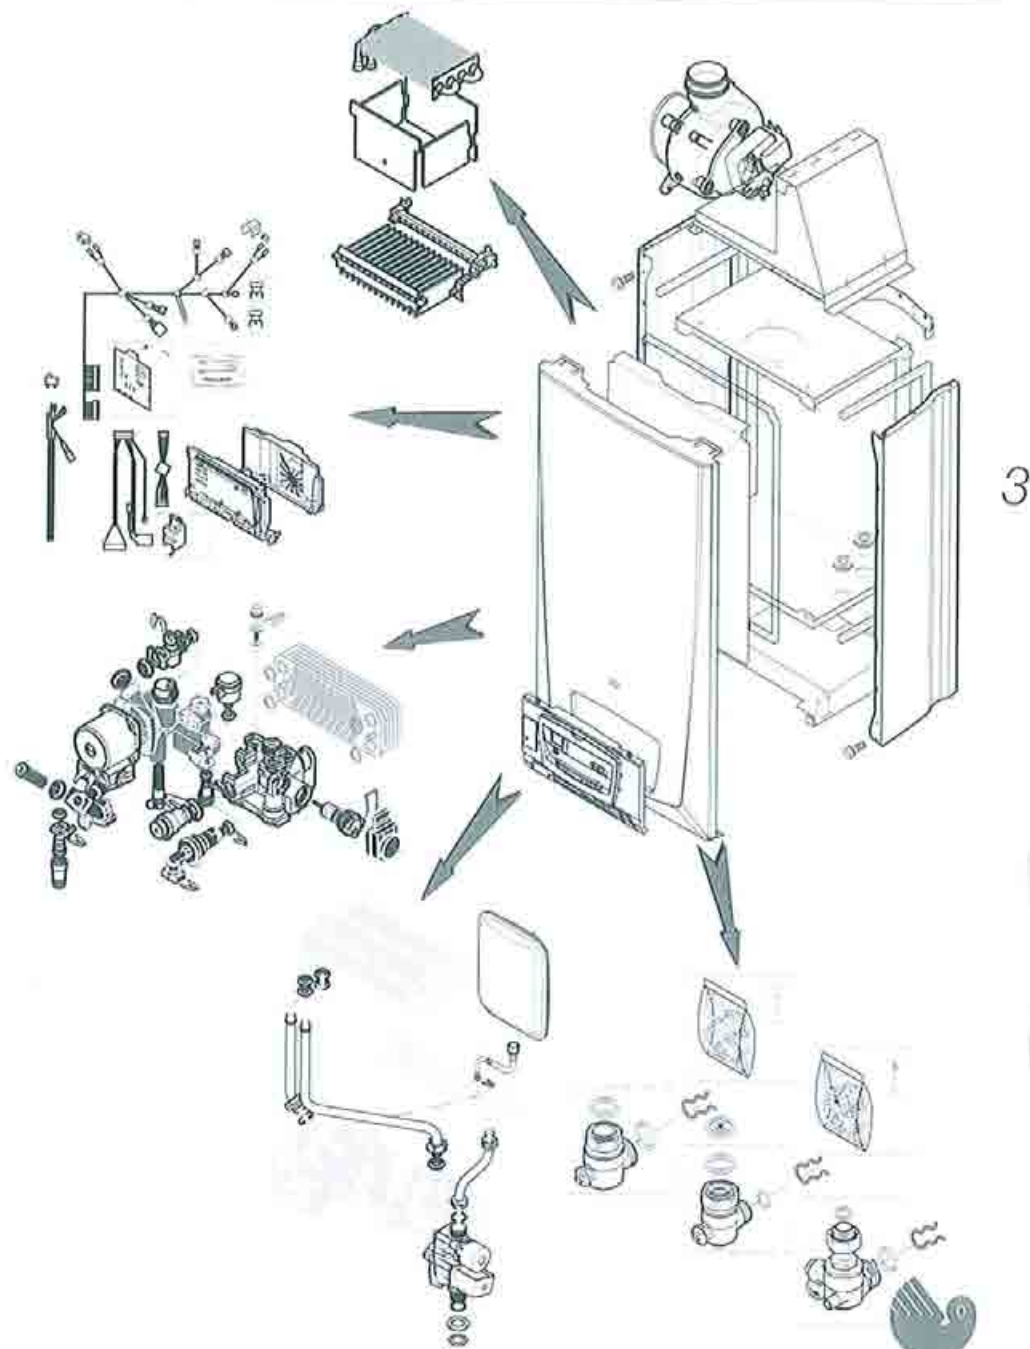

Thermafast C 25 E
Thermafast F 25 E

Page 4	Estetica
Page 8	Scambiatore
Page 10	Meccanismo gas
Page 12	Idraulica
Page 14	Cablaggio
Page 18	Raccorderia

Themafast F 25 E

S10092	5	Cinghia tenuta sportello
S10114	1	Estrattore
S10118	1	Pannello frontale
S10122	5	Rallentatore a sfera
S10143	1	Pannello laterale
S10162	1	Cappa fumi
S10296	1	Guarnizione + vetrino + spia pilota
S10378	1	Guarnizione pannello frontale
S10409	3	Guarnizione passaggio tubo
S10477	1	Guarnizione pannello laterale
S10478	1	Guarnizione estrattore
S10592	1	Pannello frontale
S10597	1	Pannello comandi
S12062	1	Gancio a muro
S54611	15	Molletta chiusura pannello (Push)
S54656	50	Viti

Themafast C 25 E
Themafast F 25 E

S10036	1		Isolante in fibra ceramica
S10037	1		Elettrodo di controllo
S10038	1		Elettrodo d'accensione
S10042	1		Brucciato
S10164	1	A	Rampa G20
S10165	1	A	Rampa G30
S10379	10		Clip
S10599	1		Scambiatore
S52959	16	b	Iniettore G30-0,73
S52969	16	b	Iniettore G20-1,20
S54656	50		Viti
S54852	100		Guarnizione
S54906	50		Viti
S54968	50		Guarnizione torica

Themafast C 25 E

S10080	1	Termostato surriscaldamento
S10093	1	Contenitore circuito
S10094	1	Coperchio contenitore circuito
S10101	1	Interruttore ON/OFF
S10102	1	Cablaggio accenditore
S10169	1	Cablaggio pannello comandi
S10470	1	Circuito stampato
S10610	1	Sicurezza fumi
S10614	1	Cablaggio
S10622	1	Circuito cruscotto
S10623	1	Sicurezza fumi
S12117	1	Cablaggio alimentazione
S54081	5	Fusibile
S54838	75	Viti
S54906	50	Viti
S57398	1	Captore temperatura
S57427	1	Accenditore