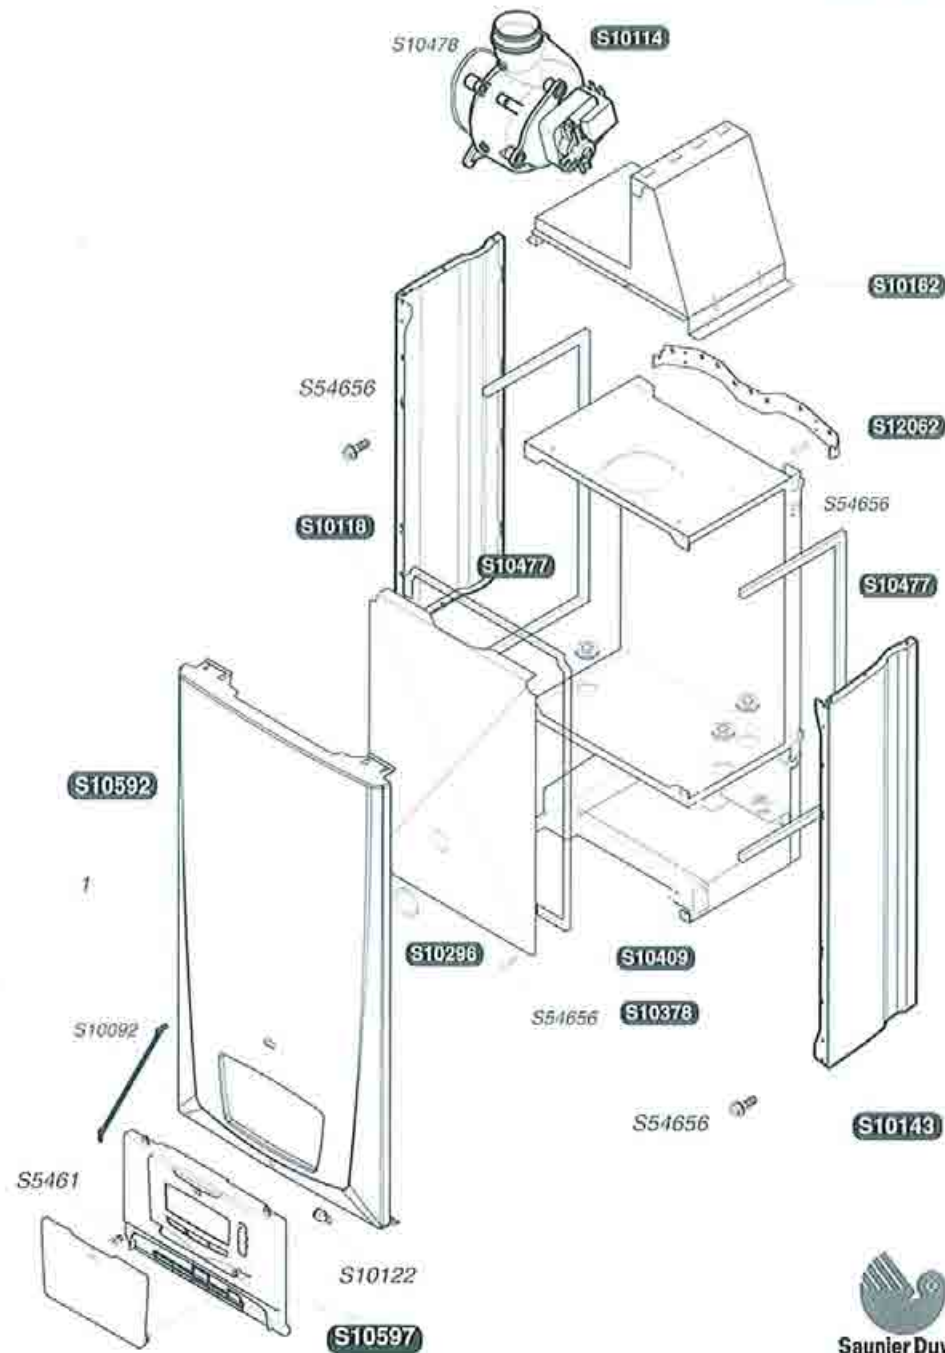

Thermafast C 25 E
Thermafast F 25 E

Page 4	Estetica
Page 8	Scambiatore
Page 10	Meccanismo gas
Page 12	Idraulica
Page 14	Cablaggio
Page 18	Raccorderia

Themafast F 25 E

S10092	5	Cinghia tenuta sportello
S10114	1	Estrattore
S10118	1	Pannello frontale
S10122	5	Rallentatore a sfera
S10143	1	Pannello laterale
S10162	1	Cappa fumi
S10296	1	Guarnizione + vetrino + spia pilota
S10378	1	Guarnizione pannello frontale
S10409	3	Guarnizione passaggio tubo
S10477	1	Guarnizione pannello laterale
S10478	1	Guarnizione estrattore
S10592	1	Pannello frontale
S10597	1	Pannello comandi
S12062	1	Gancio a muro
S54611	15	Molletta chiusura pannello (Push)
S54656	50	Viti

Themafast C 25 E
Themafast F 25 E

S10036	1		Isolante in fibra ceramica
S10037	1		Elettrodo di controllo
S10038	1		Elettrodo d'accensione
S10042	1		Brucciato
S10164	1	A	Rampa G20
S10165	1	A	Rampa G30
S10379	10		Clip
S10599	1		Scambiatore
S52959	16	b	Iniettore G30-0,73
S52969	16	b	Iniettore G20-1,20
S54656	50		Viti
S54852	100		Guarnizione
S54906	50		Viti
S54968	50		Guarnizione torica