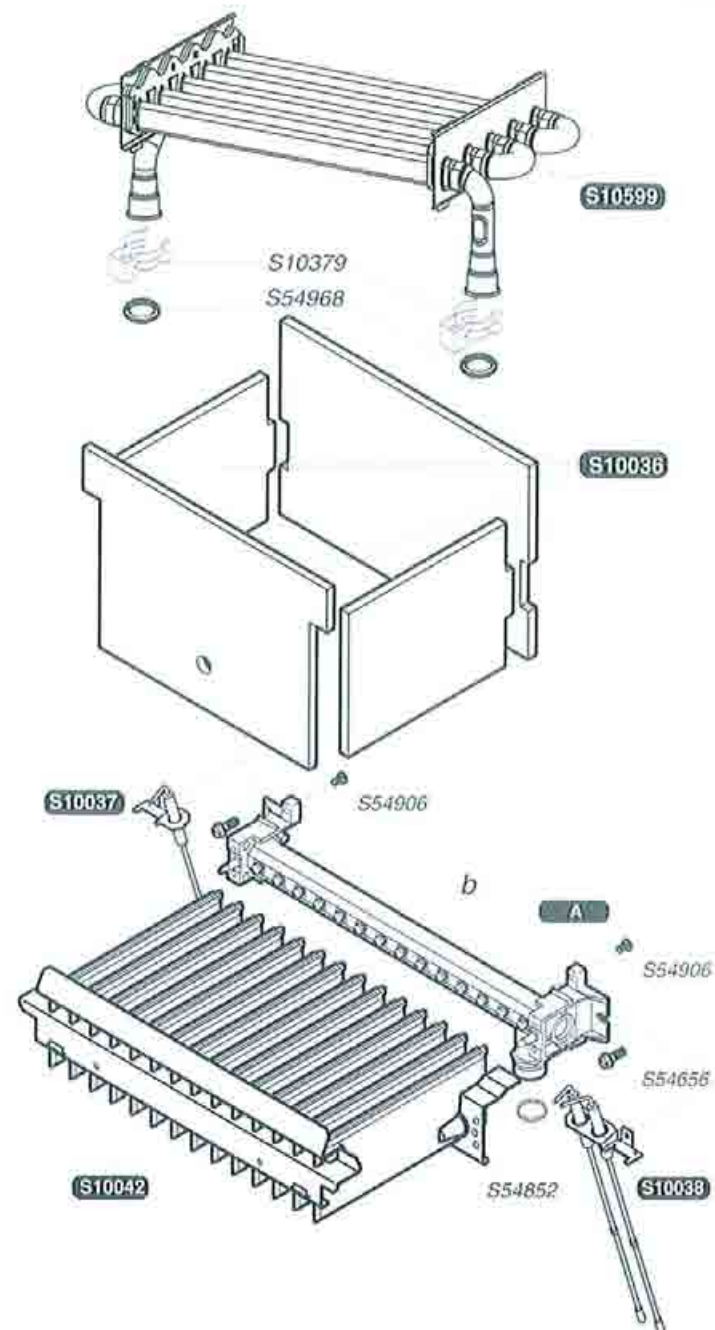

Thermafast C 25 E
Thermafast F 25 E

Page 4	Estetica
Page 8	Scambiatore
Page 10	Meccanismo gas
Page 12	Idraulica
Page 14	Cablaggio
Page 18	Raccorderia

Themafast F 25 E

S10092	5	Cinghia tenuta sportello
S10114	1	Estrattore
S10118	1	Pannello frontale
S10122	5	Rallentatore a sfera
S10143	1	Pannello laterale
S10162	1	Cappa fumi
S10296	1	Guarnizione + vetrino + spia pilota
S10378	1	Guarnizione pannello frontale
S10409	3	Guarnizione passaggio tubo
S10477	1	Guarnizione pannello laterale
S10478	1	Guarnizione estrattore
S10592	1	Pannello frontale
S10597	1	Pannello comandi
S12062	1	Gancio a muro
S54611	15	Molletta chiusura pannello (Push)
S54656	50	Viti

Themafast C 25 E
Themafast F 25 E

S10036	1		Isolante in fibra ceramica
S10037	1		Elettrodo di controllo
S10038	1		Elettrodo d'accensione
S10042	1		Brucciato
S10164	1	A	Rampa G20
S10165	1	A	Rampa G30
S10379	10		Clip
S10599	1		Scambiatore
S52959	16	b	Iniettore G30-0,73
S52969	16	b	Iniettore G20-1,20
S54656	50		Viti
S54852	100		Guarnizione
S54906	50		Viti
S54968	50		Guarnizione torica

Themafast C 25 E

Themafast F 25 E

S10046	1	g	Meccanismo gas G30
S10049	1	g	Meccanismo gas G20
S10051	1		Flessibile
S10062	1		Vaso d'espansione 8L
S10168	1		Bollitore
S10173	1		Resistenza bollitore
S10210	1		Tubo pompa / scambiatore
S10211	1		Tubo acqua calda
S10219	1		Tubo meccanismo gas / scambiatore
S10611	1		Tubo scambiatore / V3V
S10612	1		Tubo pompa / scambiatore
S10613	1		Tubo telescopico
S54182	100		Guarnizione
S54661	20		Guarnizione torica
S54662	10		Clip Ø 10
S54665	20		Guarnizione torica
S54852	100		Guarnizione
S57418	1		Captore temperatura
S57419	1		Valvola di sicurezza
S57434	1	A	Motore passo-passo G 20
S57435	1	A	Motore passo-passo G 30