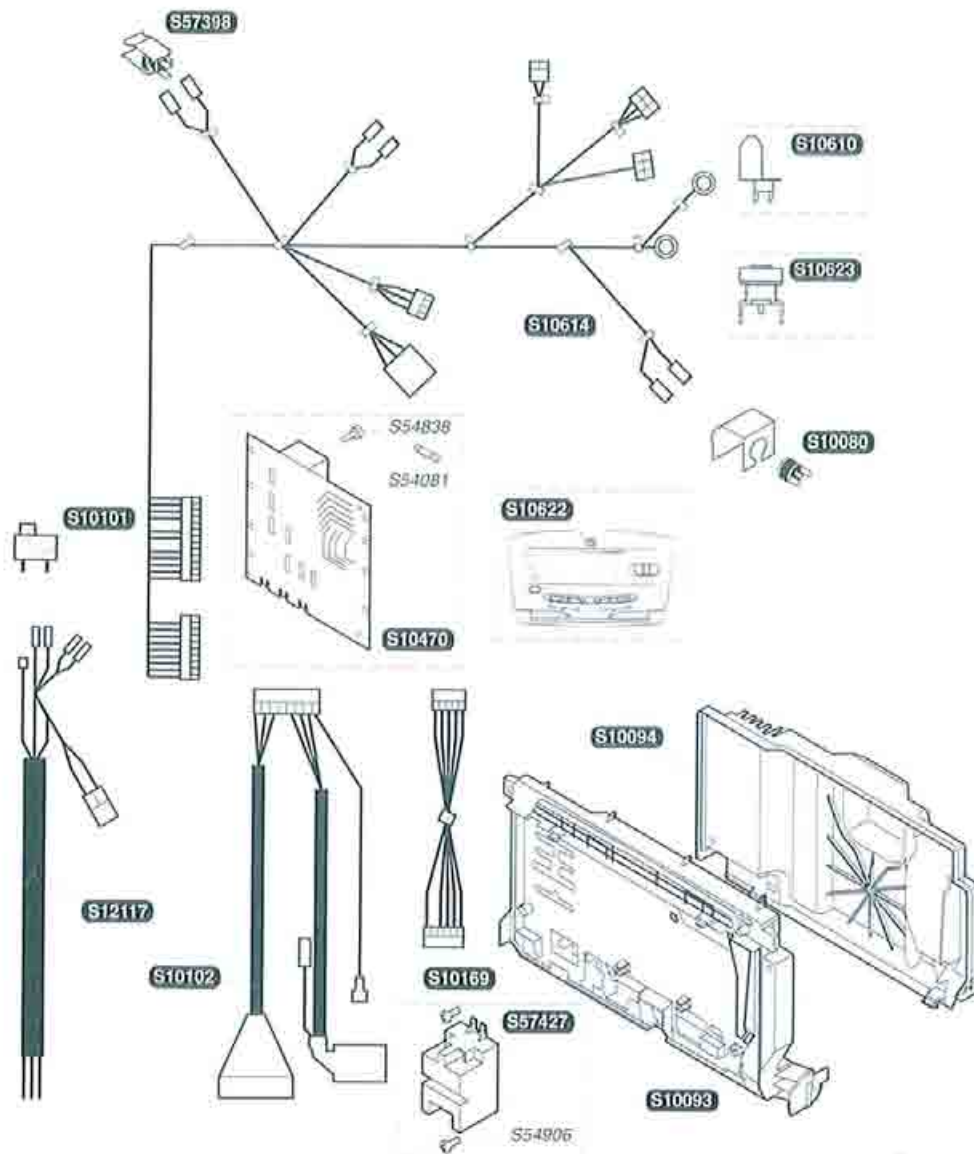

Themafast C 25 E
Themafast F 25 E

S10036	1		Isolante in fibra ceramica
S10037	1		Elettrodo di controllo
S10038	1		Elettrodo d'accensione
S10042	1		Brucciato
S10164	1	A	Rampa G20
S10165	1	A	Rampa G30
S10379	10		Clip
S10599	1		Scambiatore
S52959	16	b	Iniettore G30-0,73
S52969	16	b	Iniettore G20-1,20
S54656	50		Viti
S54852	100		Guarnizione
S54906	50		Viti
S54968	50		Guarnizione torica

Themafast C 25 E

Themafast F 25 E

S10046	1	g	Meccanismo gas G30
S10049	1	g	Meccanismo gas G20
S10051	1		Flessibile
S10062	1		Vaso d'espansione 8L
S10168	1		Bollitore
S10173	1		Resistenza bollitore
S10210	1		Tubo pompa / scambiatore
S10211	1		Tubo acqua calda
S10219	1		Tubo meccanismo gas / scambiatore
S10611	1		Tubo scambiatore / V3V
S10612	1		Tubo pompa / scambiatore
S10613	1		Tubo telescopico
S54182	100		Guarnizione
S54661	20		Guarnizione torica
S54662	10		Clip Ø 10
S54665	20		Guarnizione torica
S54852	100		Guarnizione
S57418	1		Captore temperatura
S57419	1		Valvola di sicurezza
S57434	1	A	Motore passo-passo G 20
S57435	1	A	Motore passo-passo G 30

Themafast C 25 E

S10080	1	Termostato surriscaldamento
S10093	1	Contenitore circuito
S10094	1	Coperchio contenitore circuito
S10101	1	Interruttore ON/OFF
S10102	1	Cablaggio accenditore
S10169	1	Cablaggio pannello comandi
S10470	1	Circuito stampato
S10610	1	Sicurezza fumi
S10614	1	Cablaggio
S10622	1	Circuito cruscotto
S10623	1	Sicurezza fumi
S12117	1	Cablaggio alimentazione
S54081	5	Fusibile
S54838	75	Viti
S54906	50	Viti
S57398	1	Captore temperatura
S57427	1	Accenditore