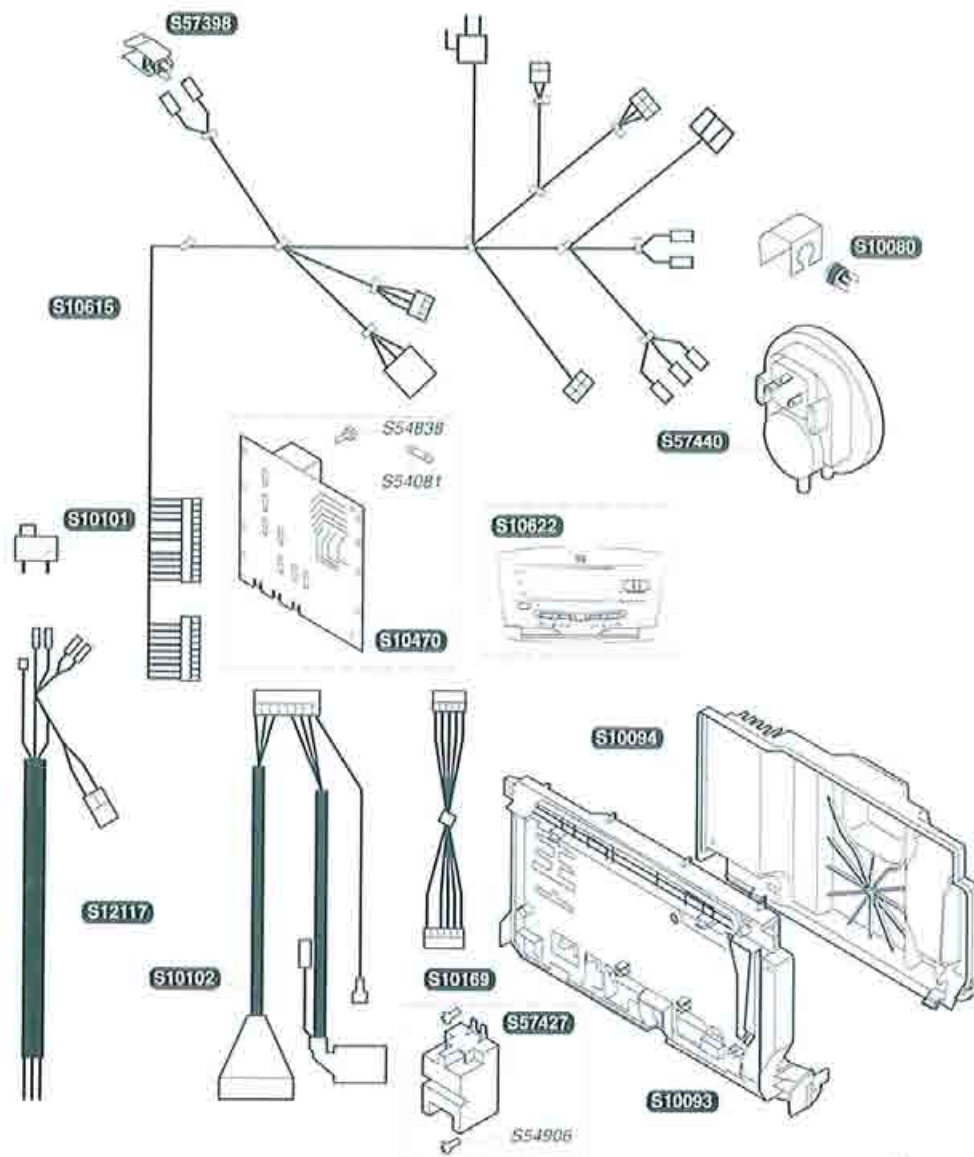

Themafast F 25 E

S10080	1	Termostato surriscaldamento
S10093	1	Contenitore circuito
S10094	1	Coperchio contenitore circuito
S10101	1	Interruttore ON/OFF
S10102	1	Cablaggio accenditore
S10169	1	Cablaggio pannello comandi
S10470	1	Circuito stampato
S10615	1	Cablaggio
S10622	1	Circuito cruscotto
S12117	1	Cablaggio alimentazione
S54081	5	Fusibile
S54838	75	Viti
S54906	50	Viti
S57398	1	Captore temperatura
S57440	1	Pressostato
S57427	1	Accenditore