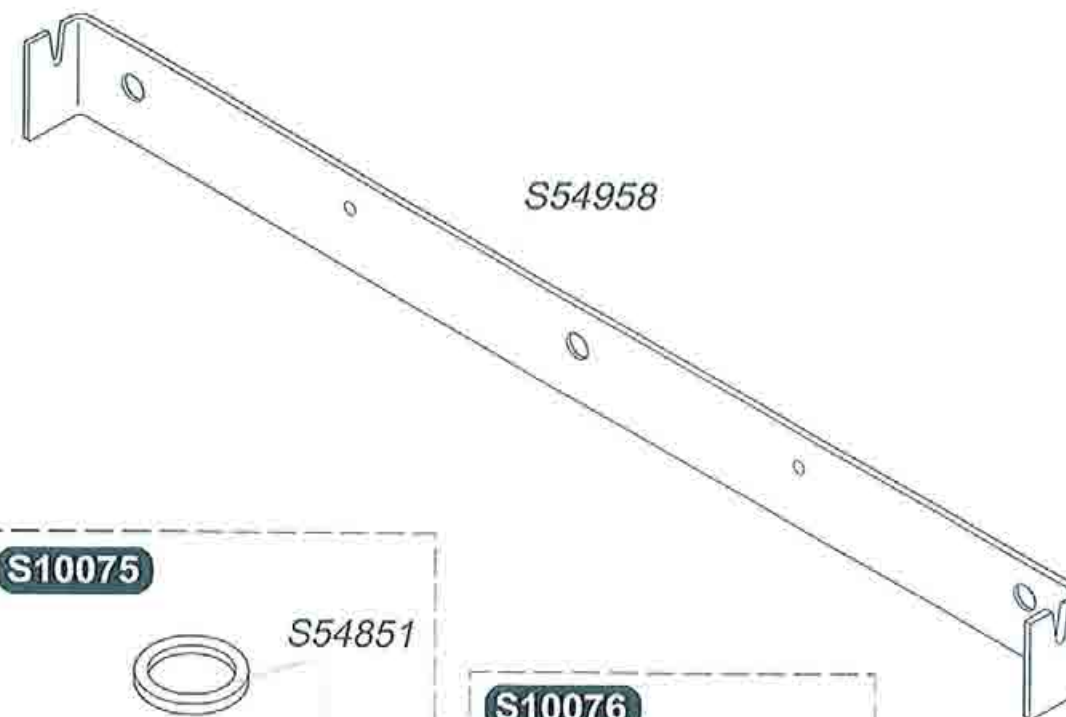

Miste

S10075	1	Ritorno riscaldamento
S10076	1	Valvola arresto acqua
S54182	100	Guarnizione
S54851	100	Guarnizione
S54958	10	Staffa di sostegno

48

49