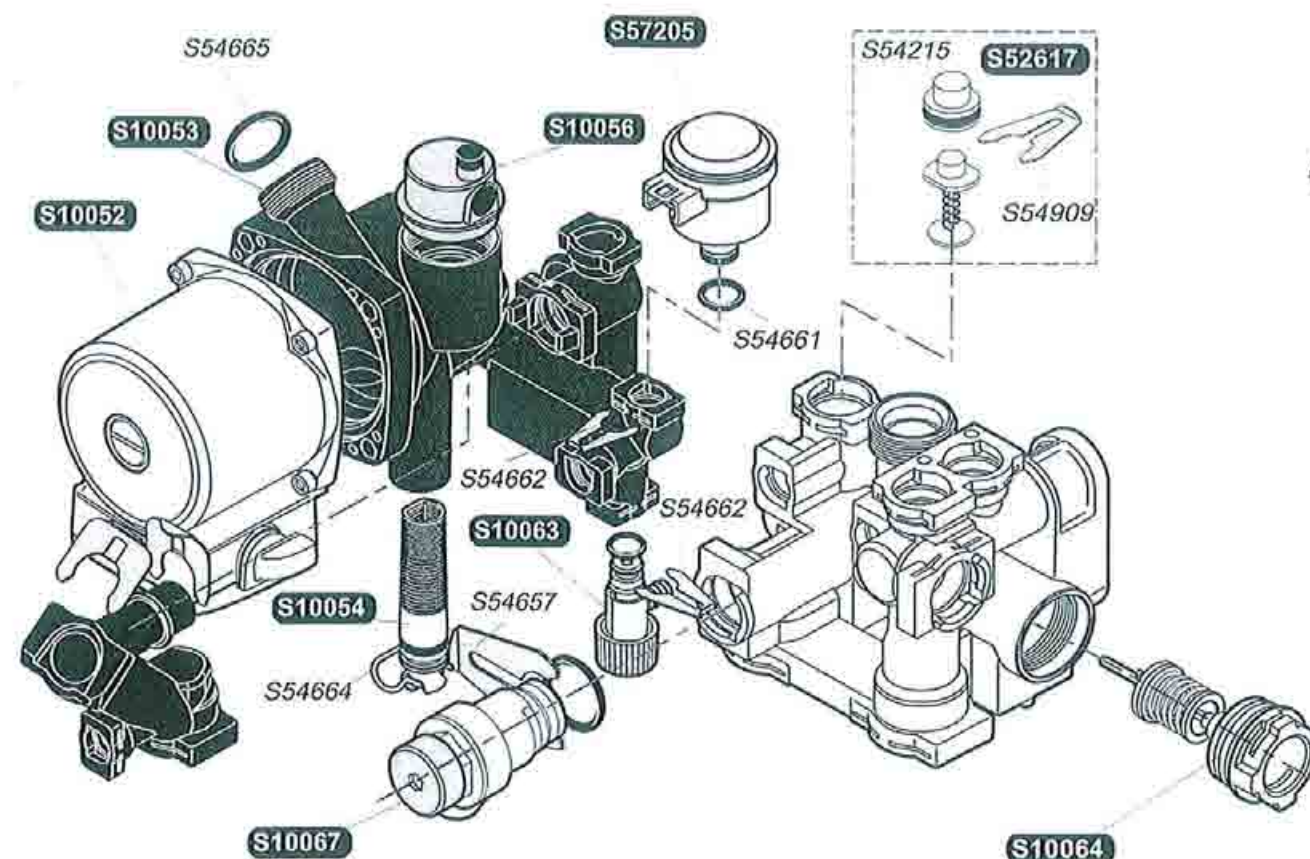

C AS 24E - F AS 24E

S10052	1	Motore pompa
S10053	1	Blocco pompa
S10054	1	Filtro riscaldamento
S10056	1	Spurgatore pompa
S10063	1	Spurgatore
S10064	1	Cartuccia valvola 3 vie
S10067	1	Valvola di sicurezza 3 bar
S52617	1	By Pass
S57205	1	Captore
S54215	25	Guarnizione torica
S54909	15	Clip
S54657	10	Clip Ø 18
S54661	20	Guarnizione torica
S54662	10	Clip Ø 10
S54664	20	Guarnizione torica
S54665	20	Guarnizione torica