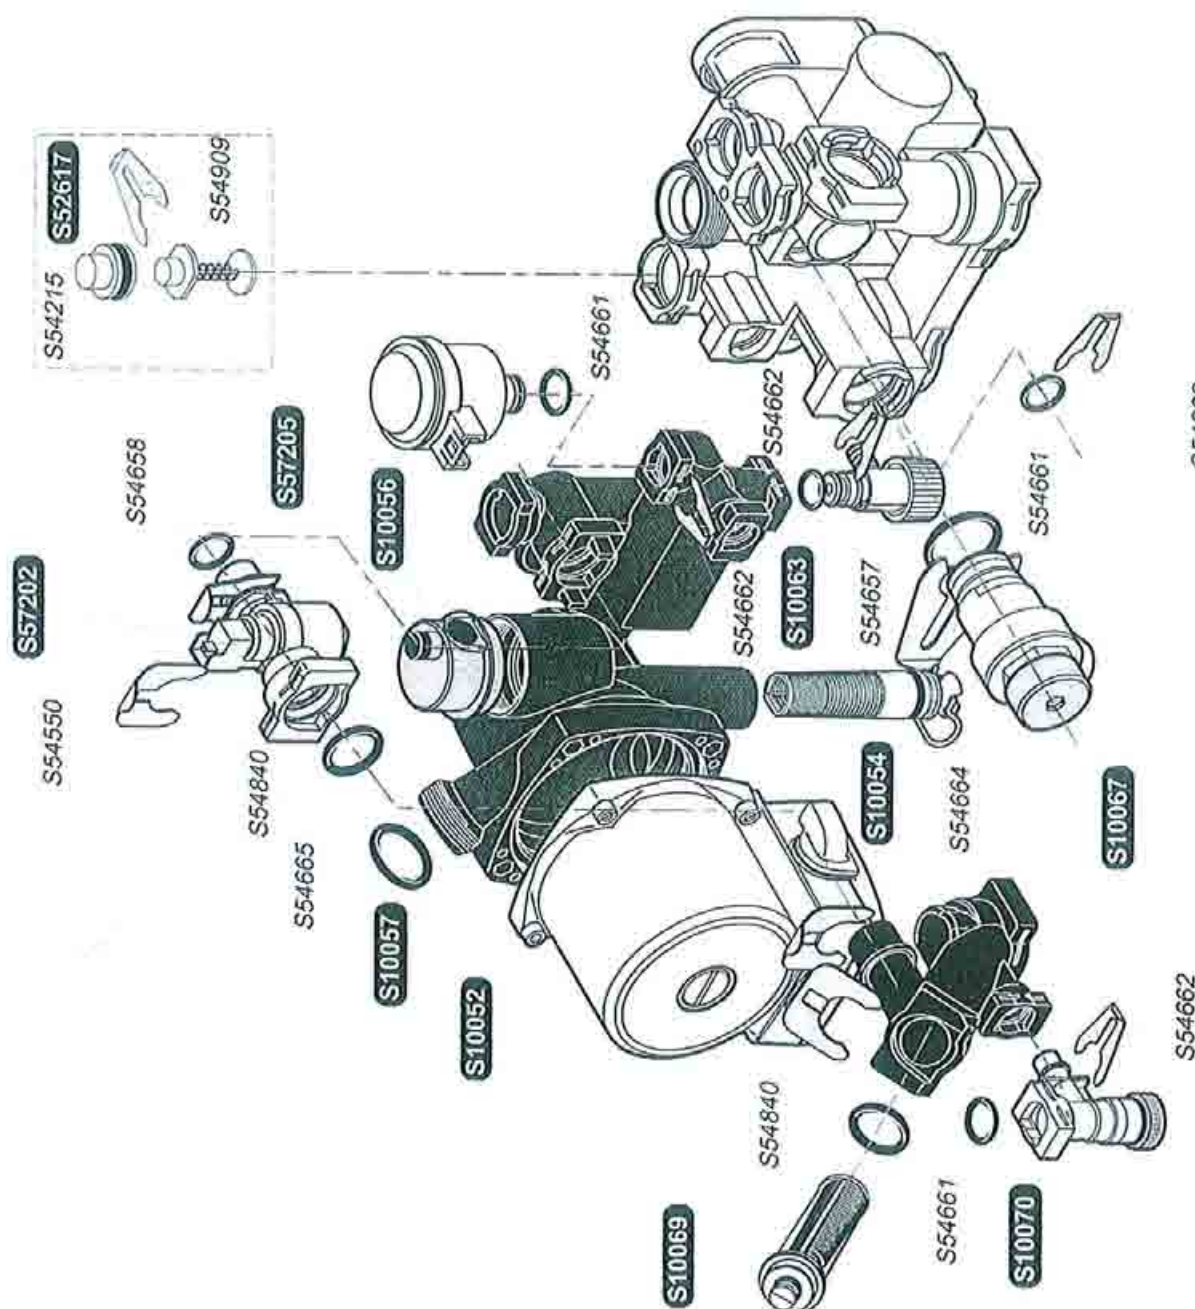

C 24E - F 24E

S10052	1	Motore pompa
S10054	1	Filtro riscaldamento
S10056	1	Spurgatore pompa
S10057	1	Ins. Gruppo pompa
S10063	1	Spurgatore
S10067	1	Valvola di sicurezza 3 bar
S10069	1	Filtro sanitario
S10070	1	Rubinetto di riempimento
S52617	1	By Pass
S57202	1	Captore sanitario
S57205	1	Captore
S54215	25	Guarnizione torica
S54909	15	Clip
S54550	10	Clip
S54657	10	Clip Ø 18
S54658	20	Guarnizione torica
S54661	20	Guarnizione torica
S54662	10	Clip Ø 10
S54664	20	Guarnizione torica
S54665	20	Guarnizione torica
S54840	10	Guarnizione torica