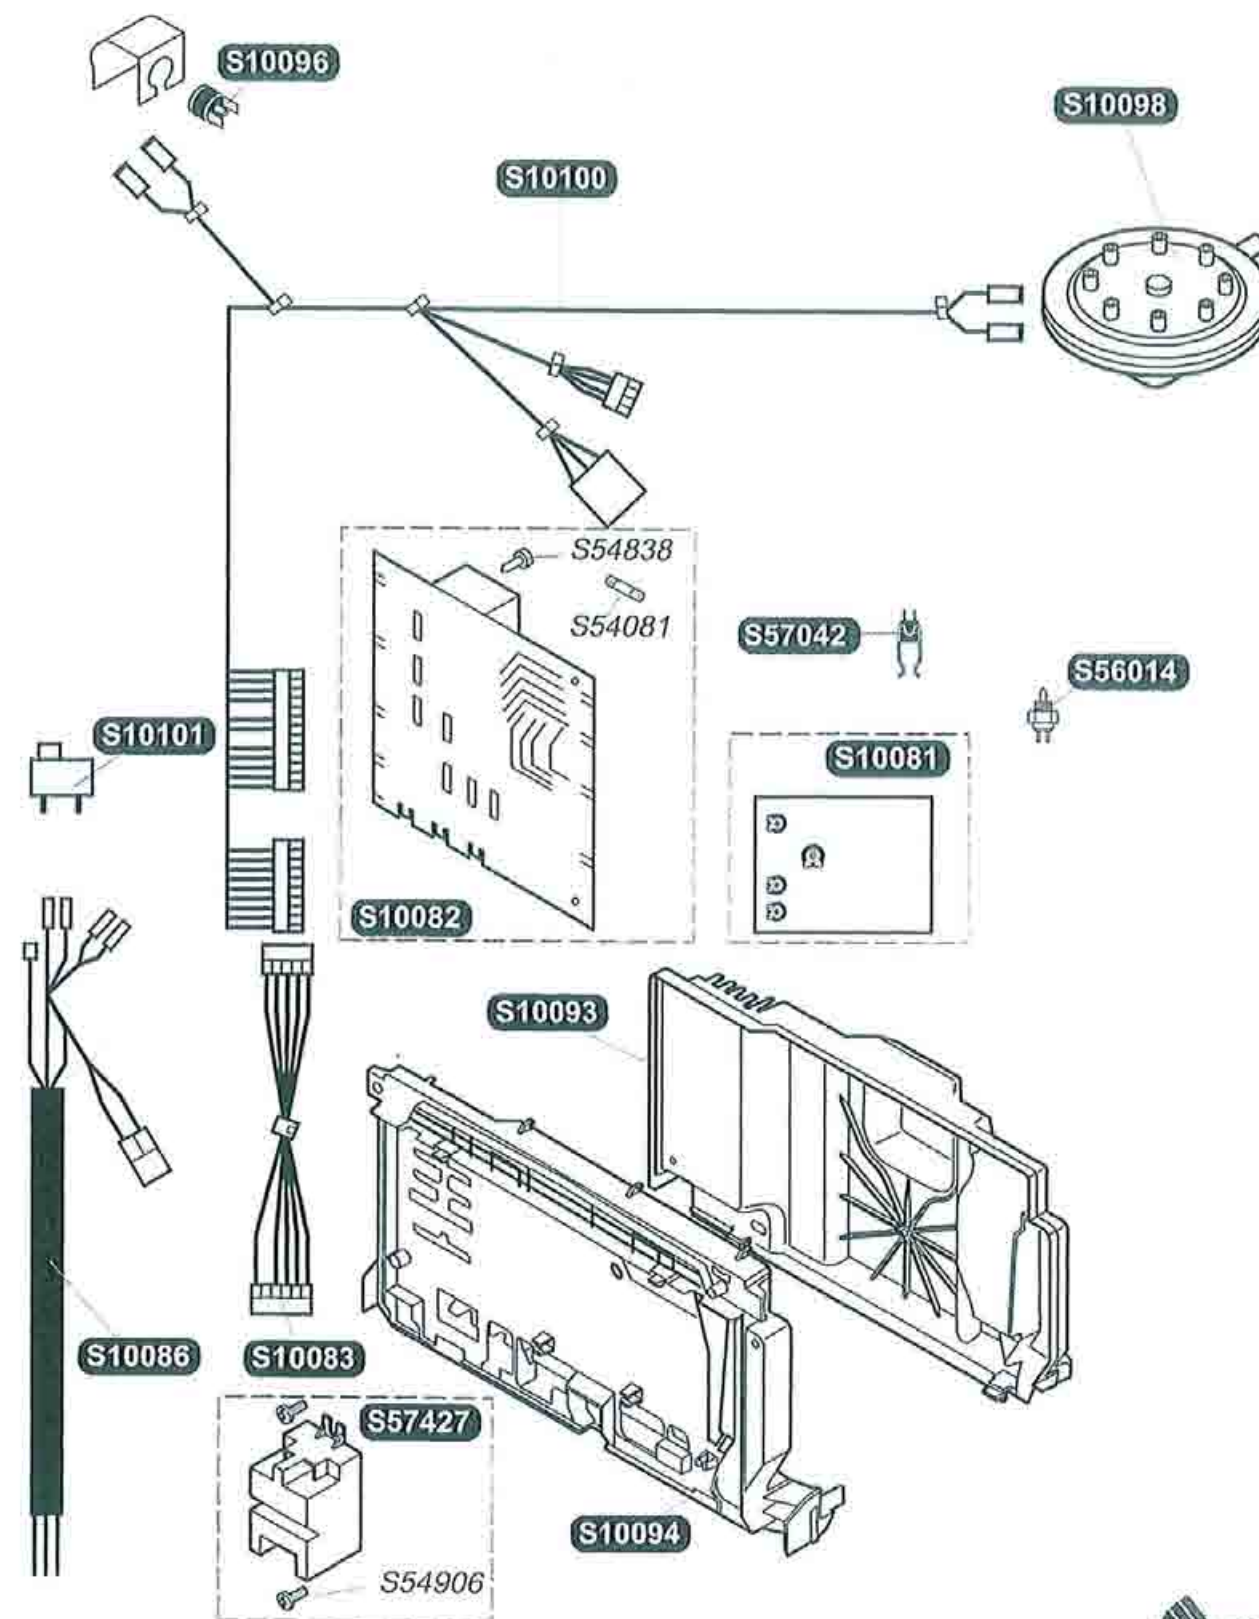

F 24E

S10081	1	Circuito pannello comandi
S10082	1	Circuito stampato
S10083	1	Cablaggio pannello comandi
S10086	1	Cablaggio accensione
S10093	1	Contenitore circuito
S10094	1	Coperchio contenitore circuito
S10096	1	Sicurezza riscaldamento
S10098	1	Pressostato
S10100	1	Cablaggio
S10101	1	Interruttore ON/OFF
S56014	1	Captore temperatura
S57042	1	Captore sanitario
S57427	1	Accenditore
S54081	5	Fusibile
S54838	75	Viti
S54906	50	Viti