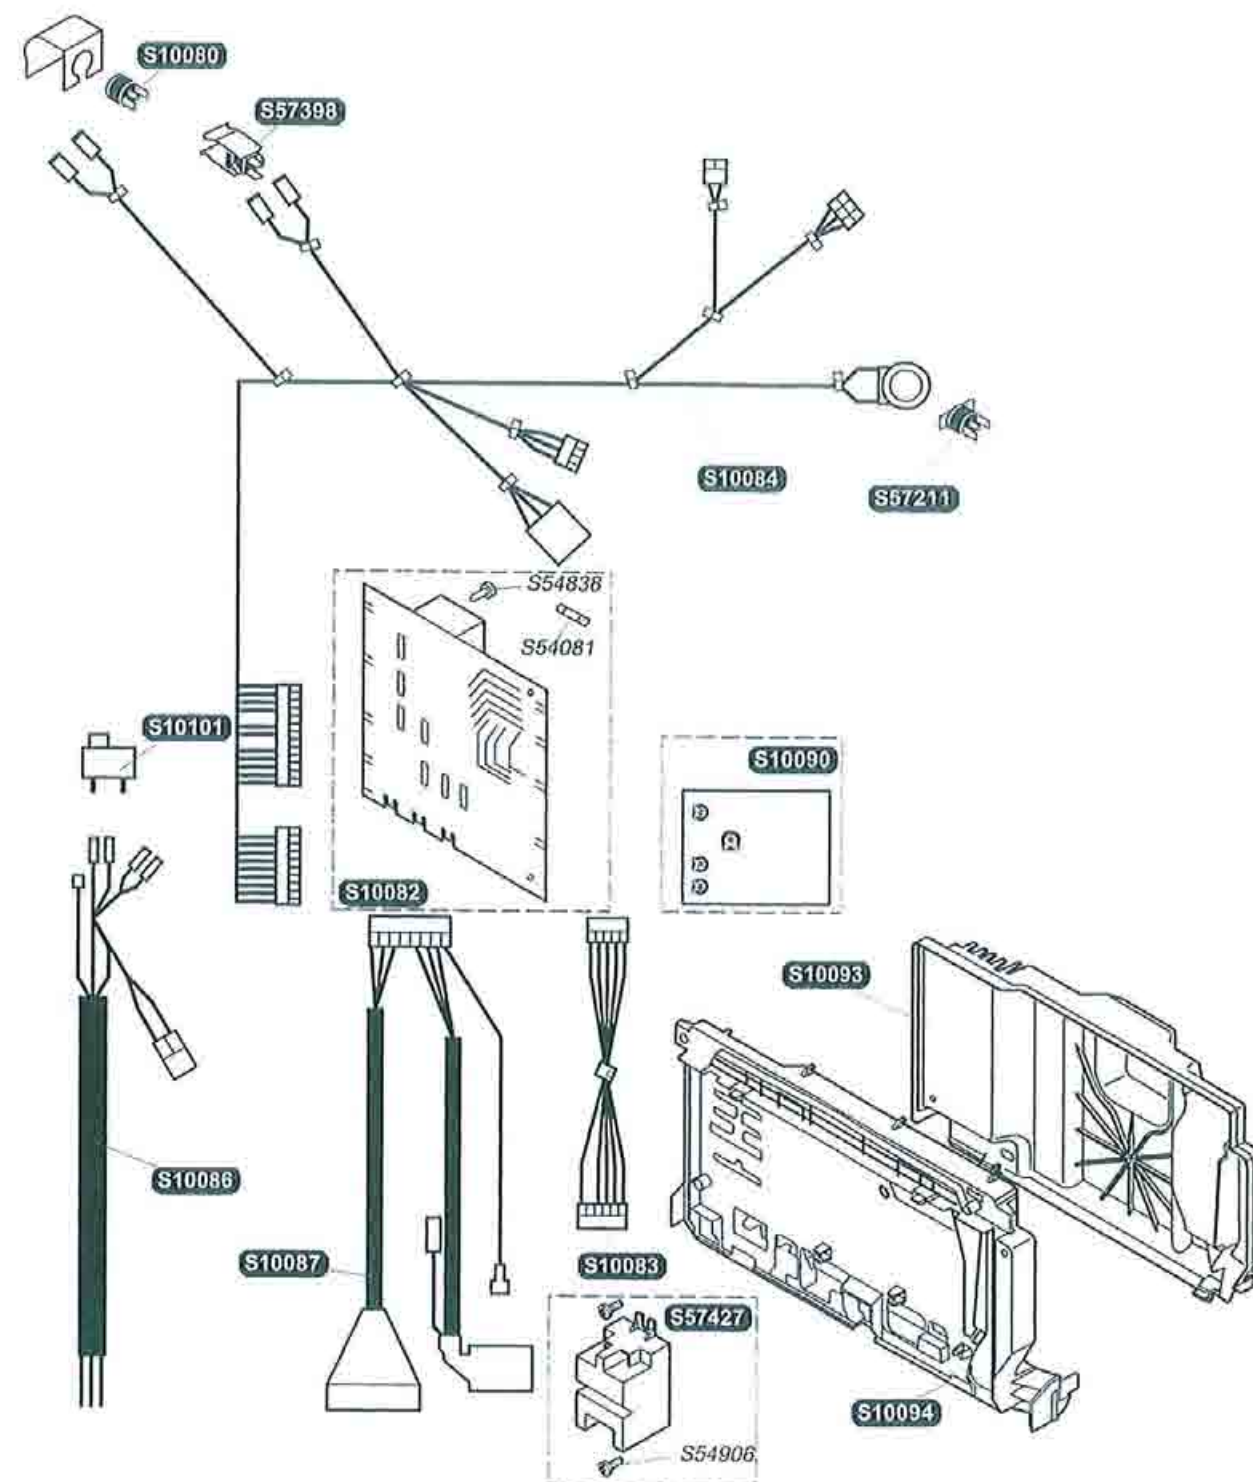

C 24E

S10080	1	Termostato surriscaldamento
S10082	1	Circuito stampato
S10083	1	Cablaggio pannello comandi
S10084	1	Cablaggio
S10086	1	Cablaggio accensione
S10087	1	Cablaggio accenditore
S10090	1	Circuito pannello comandi
S10093	1	Contenitore circuito
S10094	1	Coperchio contenitore circuito
S10101	1	Interruttore ON/OFF
S57398	1	Captore riscaldamento
S57211	1	Termostato SRC
S57427	1	Accenditore
S54081	5	Fusibile
S54838	75	Viti
S54906	50	Viti