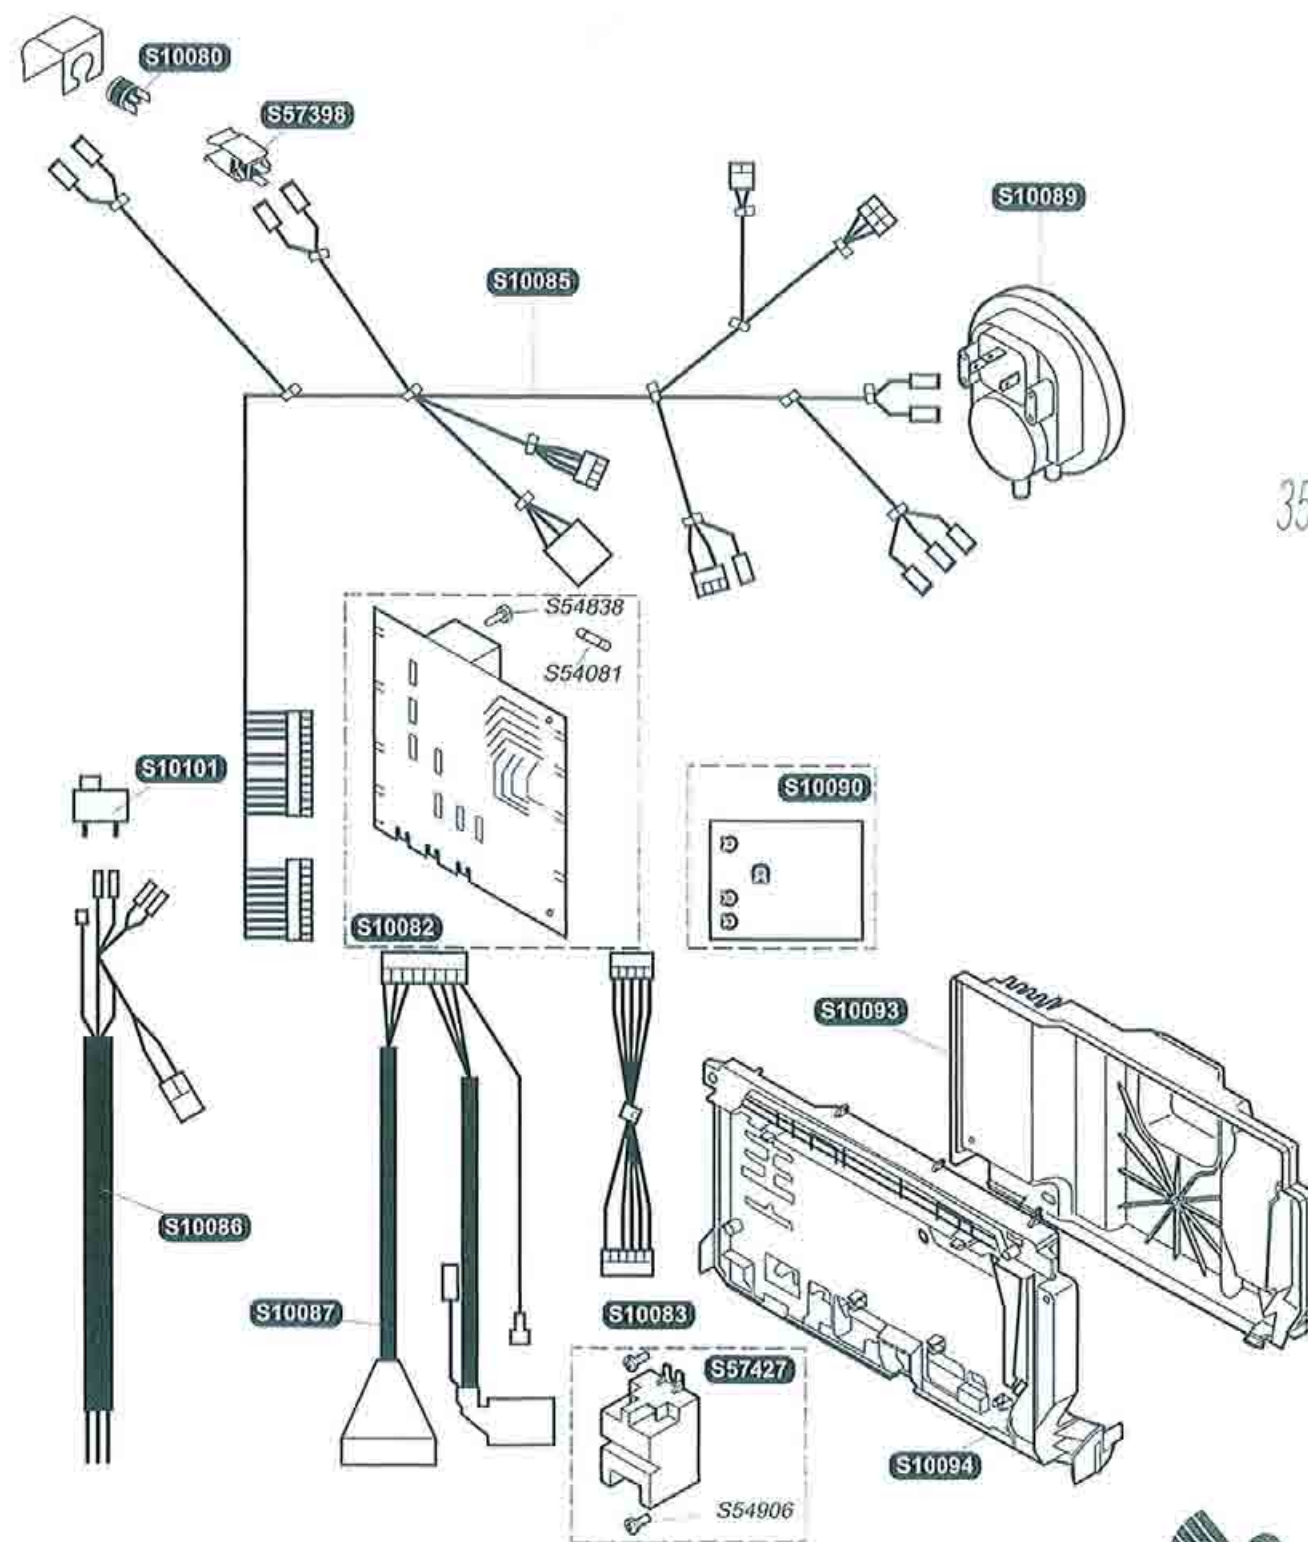

F 24 E

S10080	1	Termostato surriscaldamento
S10082	1	Circuito stampato
S10083	1	Cablaggio pannello comandi
S10085	1	Cablaggio
S10086	1	Cablaggio accensione
S10087	1	Cablaggio accenditore
S10089	1	Pressostato
S10090	1	Circuito pannello comandi
S10093	1	Contenitore circuito
S10094	1	Coperchio contenitore circuito
S10101	1	Interruttore ON/OFF
S57398	1	Captore riscaldamento
S57427	1	Accenditore
S54081	5	Fusibile
S54838	75	Viti
S54906	50	Viti