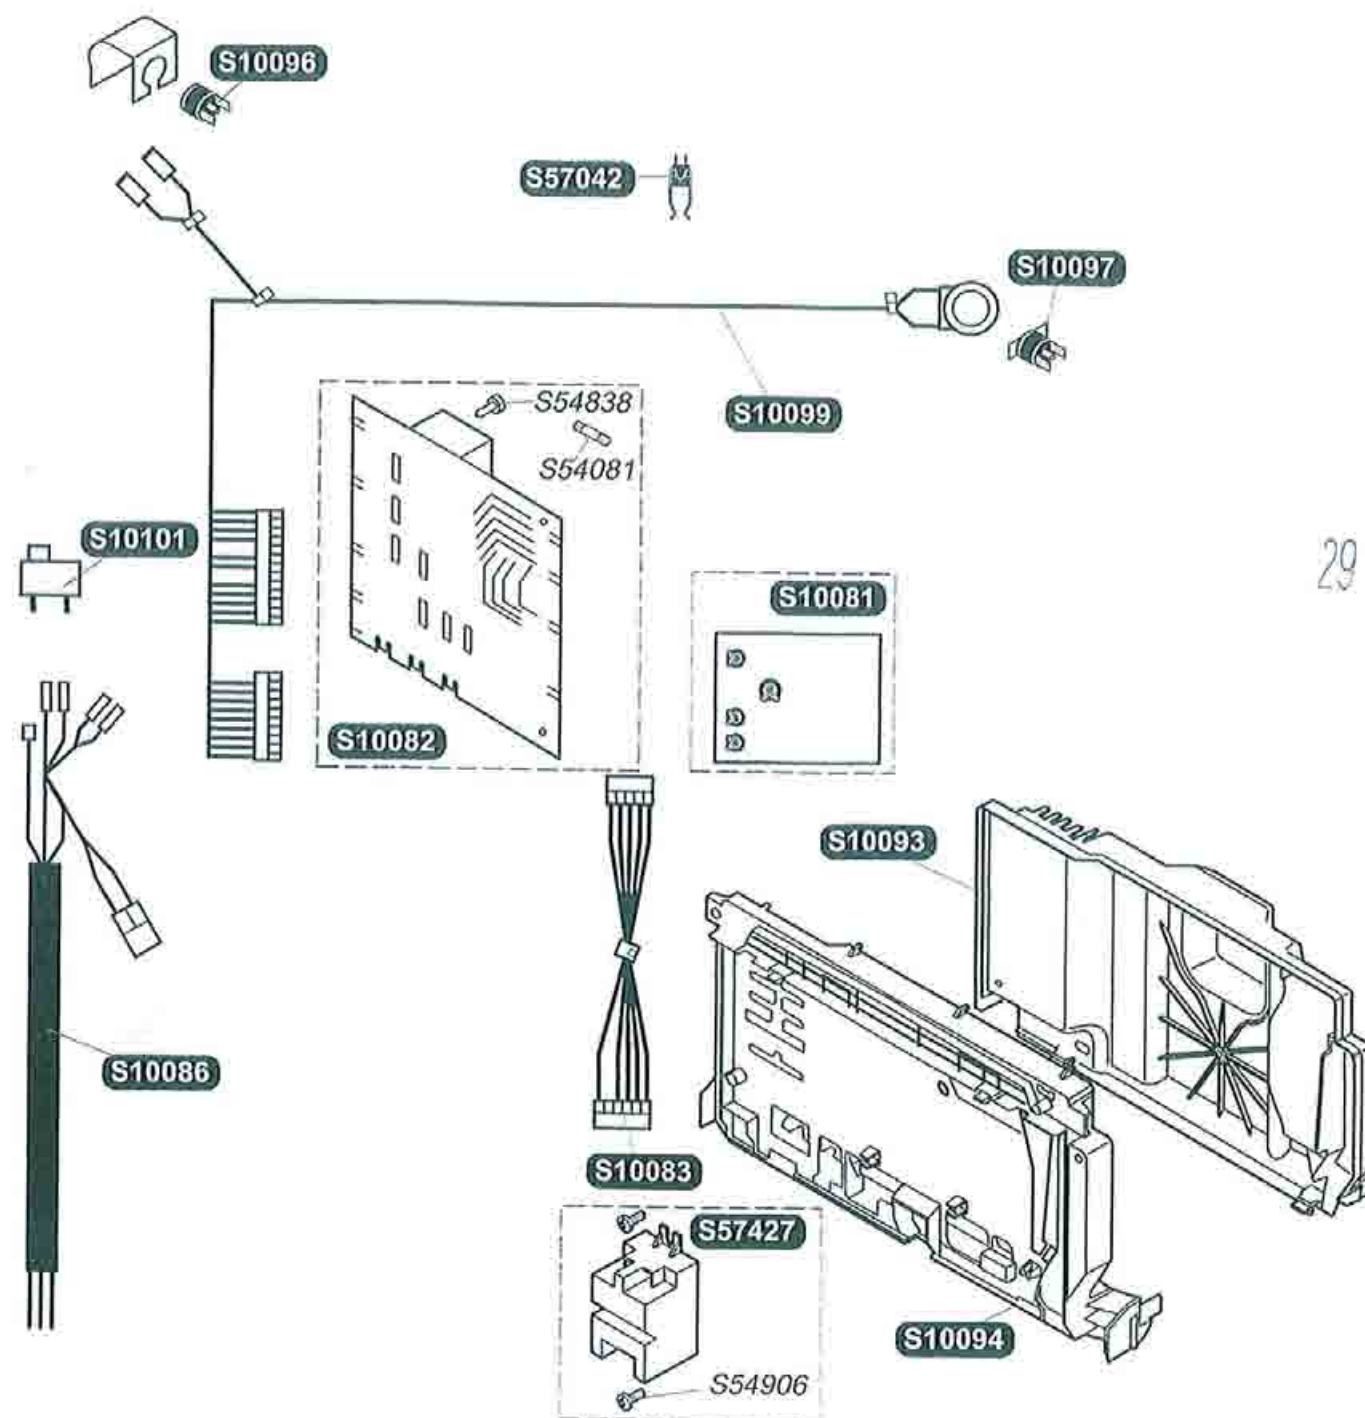

S10037	1		Elettrodo di controllo
S10038	1		Elettrodo d'accensione
S10039	1	A	Rampa G 20
S10040	1	A	Rampa G 30
S10042	1		Bruciatore
S52969	16	b	Iniettore bruciatore G 20
S52992	16	b	Iniettore bruciatore G 30
S54852	100		Guarnizione
S54656	50		Viti
S54906	50		Viti

26

27

C 24E

S10081	1	Circuito pannello comandi
S10082	1	Circuito stampato
S10083	1	Cablaggio pannello comandi
S10086	1	Cablaggio accensione
S10093	1	Contenitore circuito
S10094	1	Coperchio contenitore circuito
S10096	1	Sicurezza riscaldamento
S10097	1	Sicurezza fumi
S10099	1	Cablaggio
S10101	1	Interruttore ON/OFF
S56014	1	Captore temperatura
S57042	1	Captore sanitario
S57427	1	Accenditore
S54081	5	Fusibile
S54838	75	Viti
S54906	50	Viti