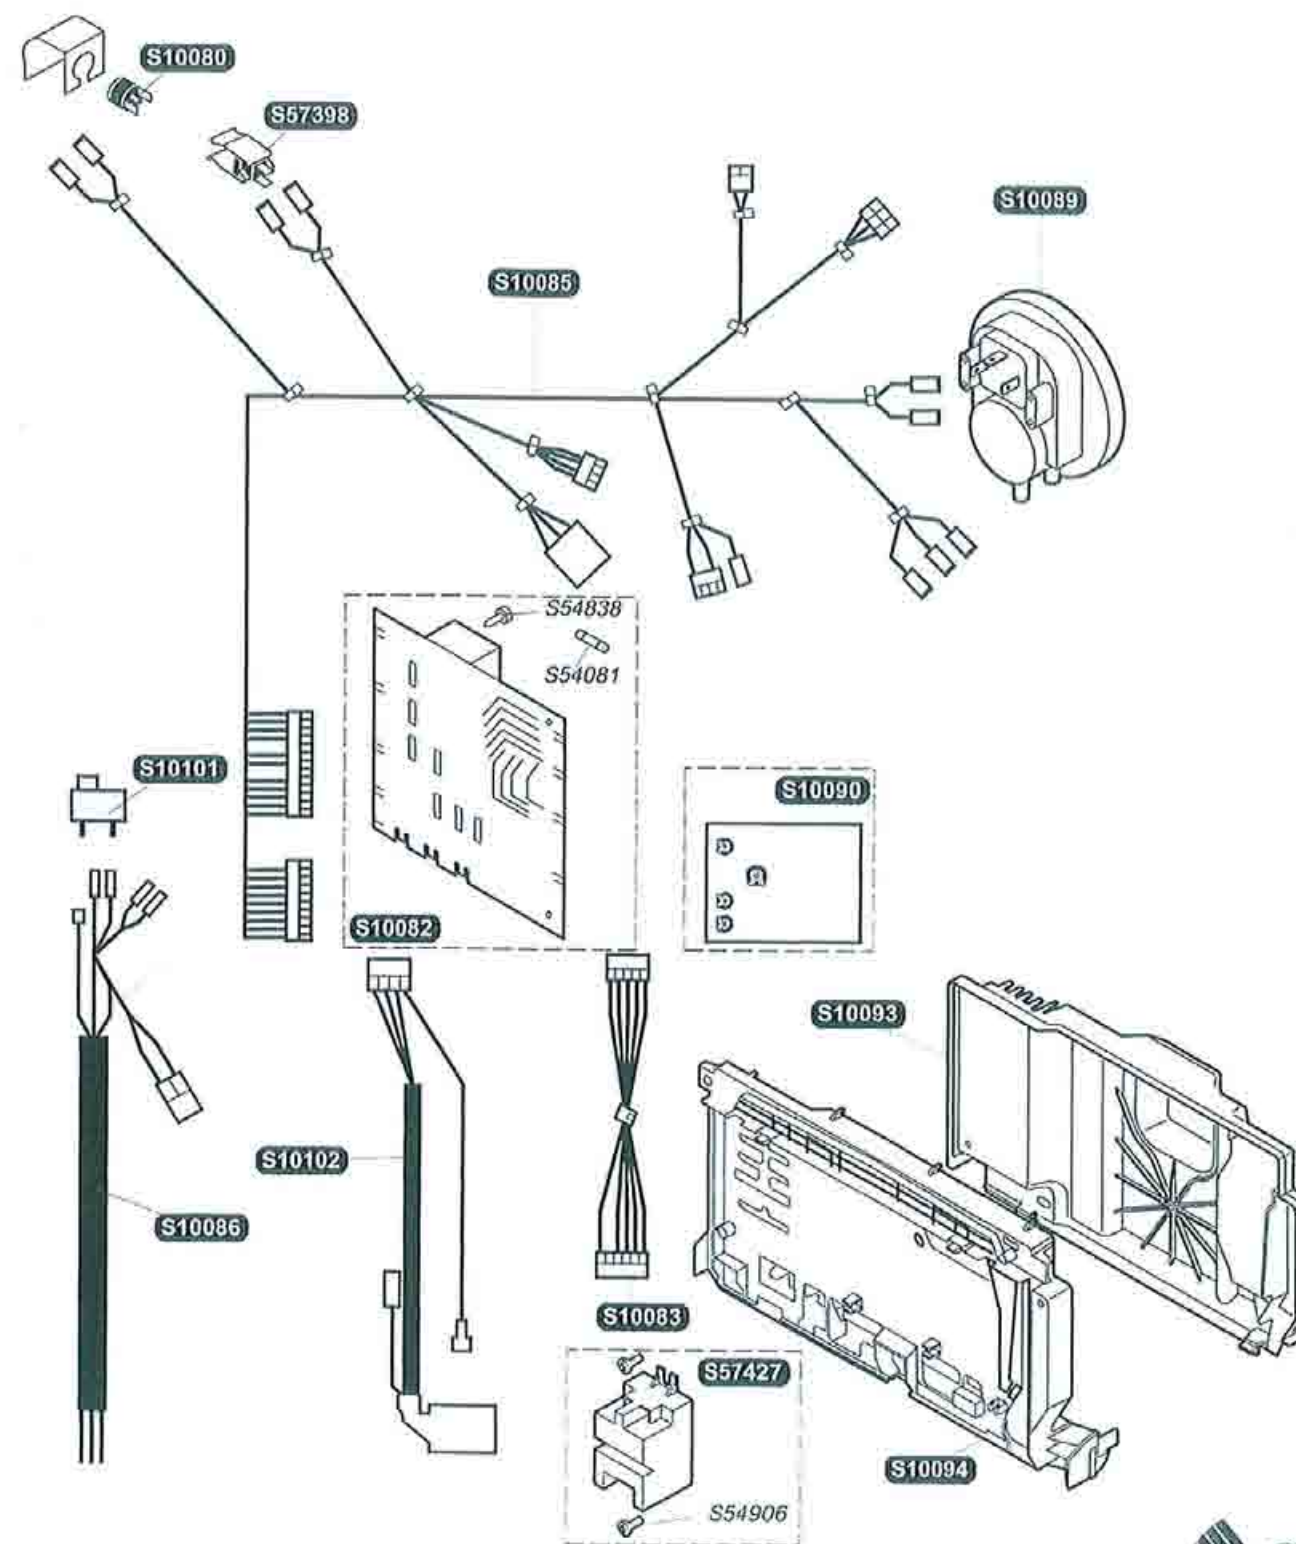

F AS 24E

S10080	1	Termostato surriscaldamento
S10082	1	Circuito stampato
S10083	1	Cablaggio pannello comandi
S10085	1	Cablaggio
S10086	1	Cablaggio accensione
S10089	1	Pressostato
S10090	1	Circuito pannello comandi
S10093	1	Contenitore circuito
S10094	1	Coperchio contenitore circuito
S10101	1	Interruttore ON/OFF
S10102	1	Cablaggio accensione
S57398	1	Captore riscaldamento
S57427	1	Accenditore
S54081	5	Fusibile
S54838	75	Viti
S54906	50	Viti