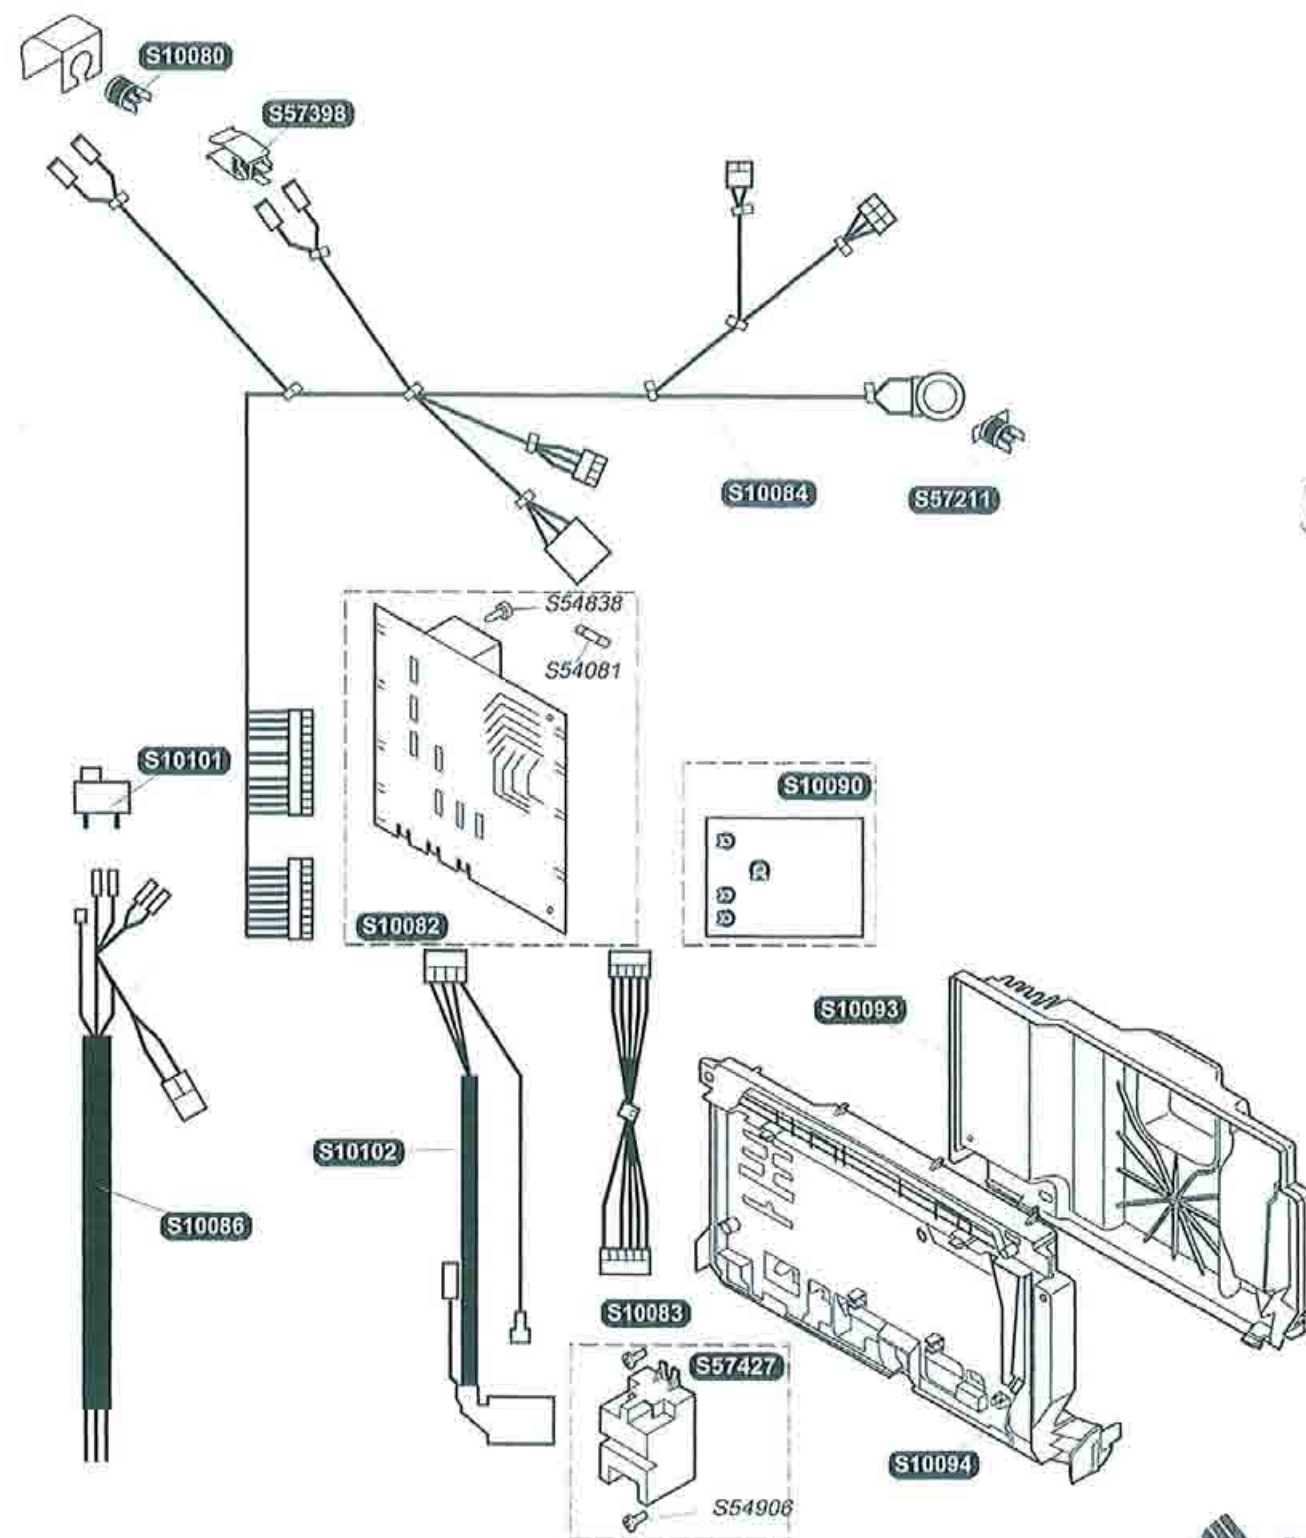

C AS 24E

S10080	1	Termostato surriscaldamento
S10082	1	Circuito stampato
S10083	1	Cablaggio pannello comandi
S10084	1	Cablaggio
S10086	1	Cablaggio accensione
S10090	1	Circuito pannello comandi
S10093	1	Contenitore circuito
S10094	1	Coperchio contenitore circuito
S10101	1	Interruttore ON / OFF
S10102	1	Cablaggio accensione
S57398	1	Captore riscaldamento
S57211	1	Termostato SRC
S57427	1	Accenditore
S54081	5	Fusibile
S54838	75	Viti
S54906	50	Viti