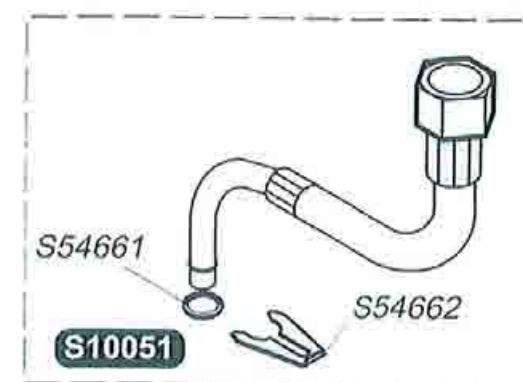

thematek themaClassic

Vaso d'espansione

S10050	1	Vaso d'espansione 5 l
S10051	1	Flessibile
S54661	20	Guarnizione torica
S54662	10	Clip Ø 10

46

47

Miste

S10075	1	Ritorno riscaldamento
S10076	1	Valvola arresto acqua
S54182	100	Guarnizione
S54851	100	Guarnizione
S54958	10	Staffa di sostegno