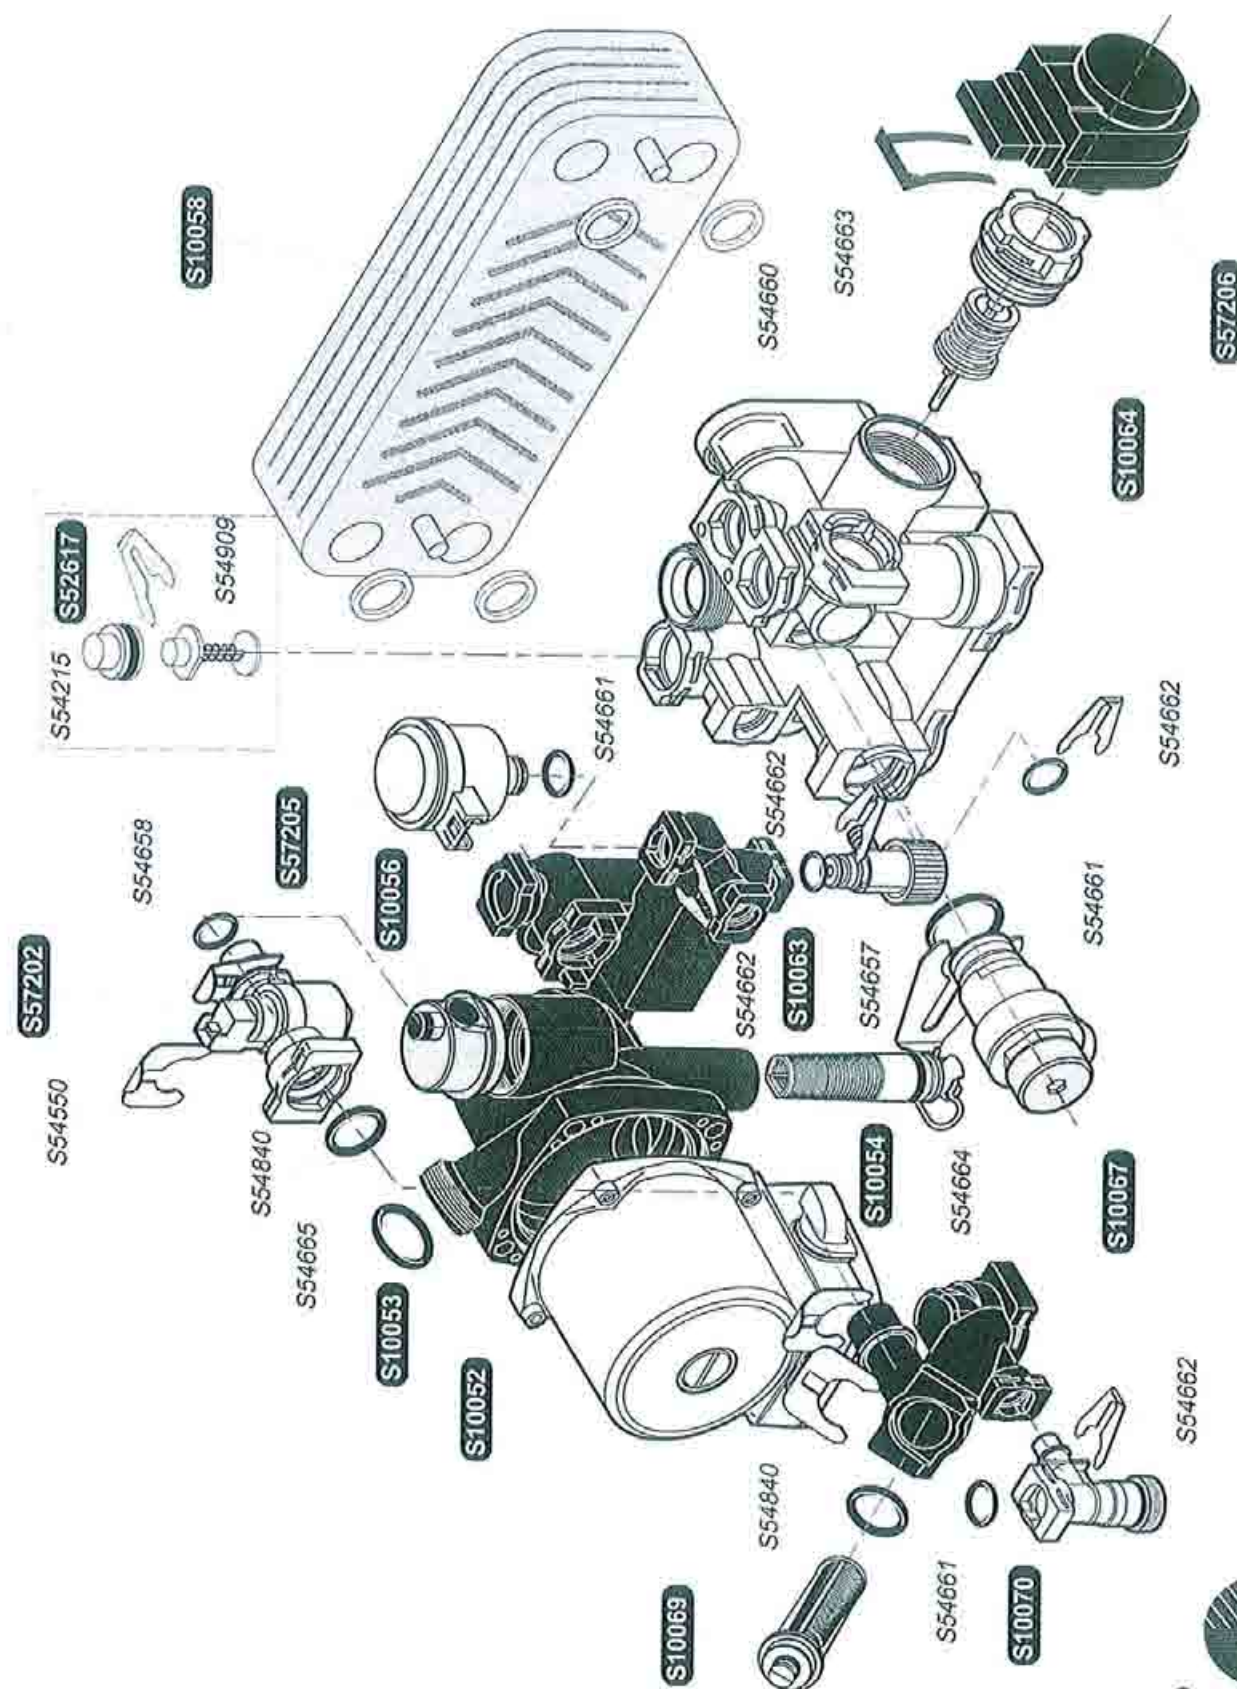

C 24E - F 24E

S10052	1	Motore pompa
S10053	1	Blocco pompa
S10054	1	Filtro riscaldamento
S10056	1	Spurgatore pompa
S10058	1	Scambiatore sanitario
S10063	1	Spurgatore
S10064	1	Cartuccia valvola 3 vie
S10067	1	Valvola di sicurezza 3 bar
S10069	1	Filtro sanitario
S10070	1	Rubinetto di riempimento
S52617	1	By Pass
S57202	1	Captore sanitario
S57205	1	Captore
S57206	1	Motore valvola deviatrice
S54215	25	Guarnizione torica
S54909	15	Clip
S54550	10	Clip
S54657	10	Clip Ø 18
S54658	20	Guarnizione torica
S54660	20	Guarnizione
S54661	20	Guarnizione torica
S54662	10	Clip Ø 10
S54663	10	Clip
S54664	20	Guarnizione torica
S54665	20	Guarnizione torica
S54840	10	Guarnizione torica