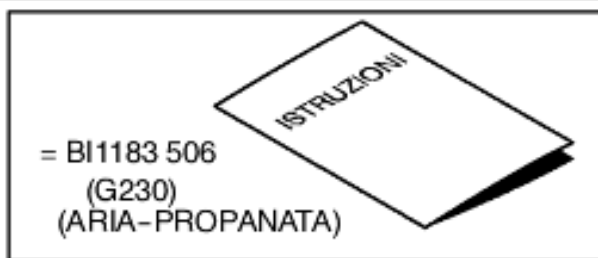

M90.24CM/BX	M90.24CV/BX