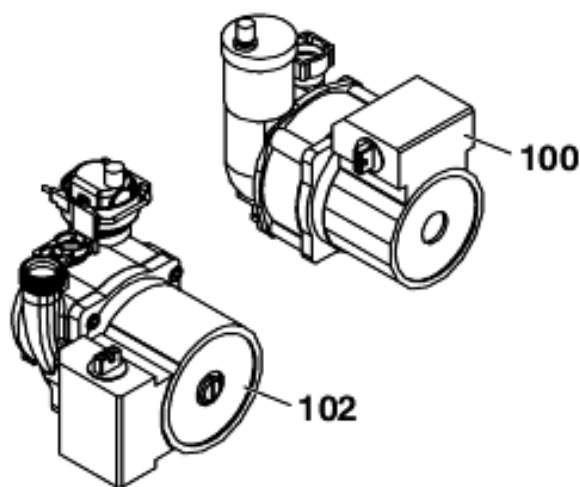

M90.24S	M90.24A	M90.24SR	M90.24AR			M90H.24S			
M90.28S	M90.28A	M90.28SR				M90H.28S			
M90.32S									

800 Set guarnizioni Or			
Tavola	Pos.	N.	T. Dimensione
BI1001	115	10	12,42 x 1,78
KI1043	144	10	18,64 x 3,53
BI1001	503	10	
KI1043	114	10	17,04x3,53
KI1001	105	10	17,13x2,62
BI1475	119	10	7x2
BI1212	112	10	17,04x4,00

BI1901 802 Set guarnizioni			
Tavola	Pos.	N.	T. Dimensione
BI1001	107	10	P 1/4"
BI1001	109	10	P 3/8"
BI1202	105	10	P 3/8"
BI1001	106	10	P 1/2"
BI1001	108	10	P 3/4"
BI1001	105	10	P 1"

M90.24S	M90.24A	M90.24SR	M90.24AR		M90H.24S			
M90.28S	M90.28A	M90.28SR			M90H.28S			
M90.32S								