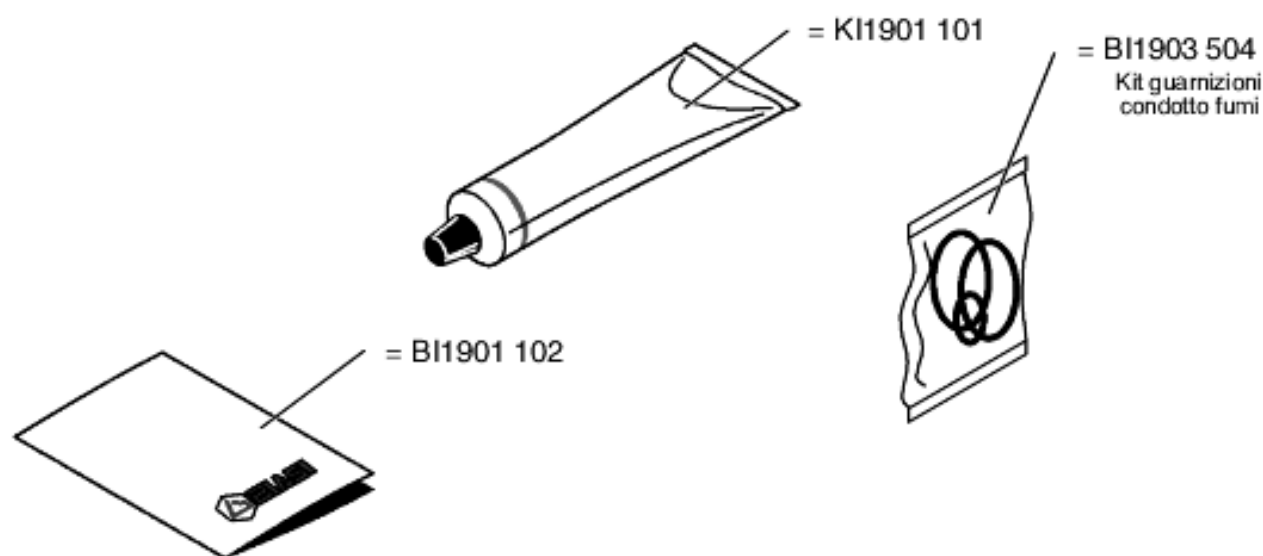

Valida fino al:
 N062550703 per modelli AR-SR
 07/2006 per modelli A

M90.24S	M90.24A	M90.24SR	M90.24AR
M90.28S	M90.28A	M90.28SR	

M90H.24S
M90H.28S

Valida fino al:
N062550703 per modelli AR-SR

* = BI1001 503

M90.24S	M90.24A	M90.24SR	M90.24AR			M90H.24S			
M90.28S	M90.28A	M90.28SR				M90H.28S			
M90.32S									

800 Set guarnizioni Or			
Tavola	Pos.	N.	T. Dimensione
BI1001	115	10	12,42 x 1,78
KI1043	144	10	18,64 x 3,53
BI1001	503	10	
KI1043	114	10	17,04x3,53
KI1001	105	10	17,13x2,62
BI1475	119	10	7x2
BI1212	112	10	17,04x4,00

BI1901 802 Set guarnizioni			
Tavola	Pos.	N.	T. Dimensione
BI1001	107	10	P 1/4"
BI1001	109	10	P 3/8"
BI1202	105	10	P 3/8"
BI1001	106	10	P 1/2"
BI1001	108	10	P 3/4"
BI1001	105	10	P 1"

M90.24S	M90.24A	M90.24SR	M90.24AR		M90H.24S			
M90.28S	M90.28A	M90.28SR			M90H.28S			
M90.32S								