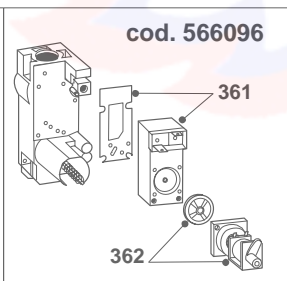

MODELLO CALDAIA	ALIMENTAZ. A GAS	VALIDITA' DA MATRICOLA	RIF.
SP 20 M CE	METANO	95027140	A
SP 20 M CE	GPL	95033618	B
SP 24 M CE	METANO	95033822	C
SP 24 M CE	GPL	95033711	D
SP 20 R CE	METANO	95024356	E
SP 20 R CE	GPL	95032542	F
SP 24 R CE	METANO	95035497	G
SP 24 R CE	GPL	95034227	H