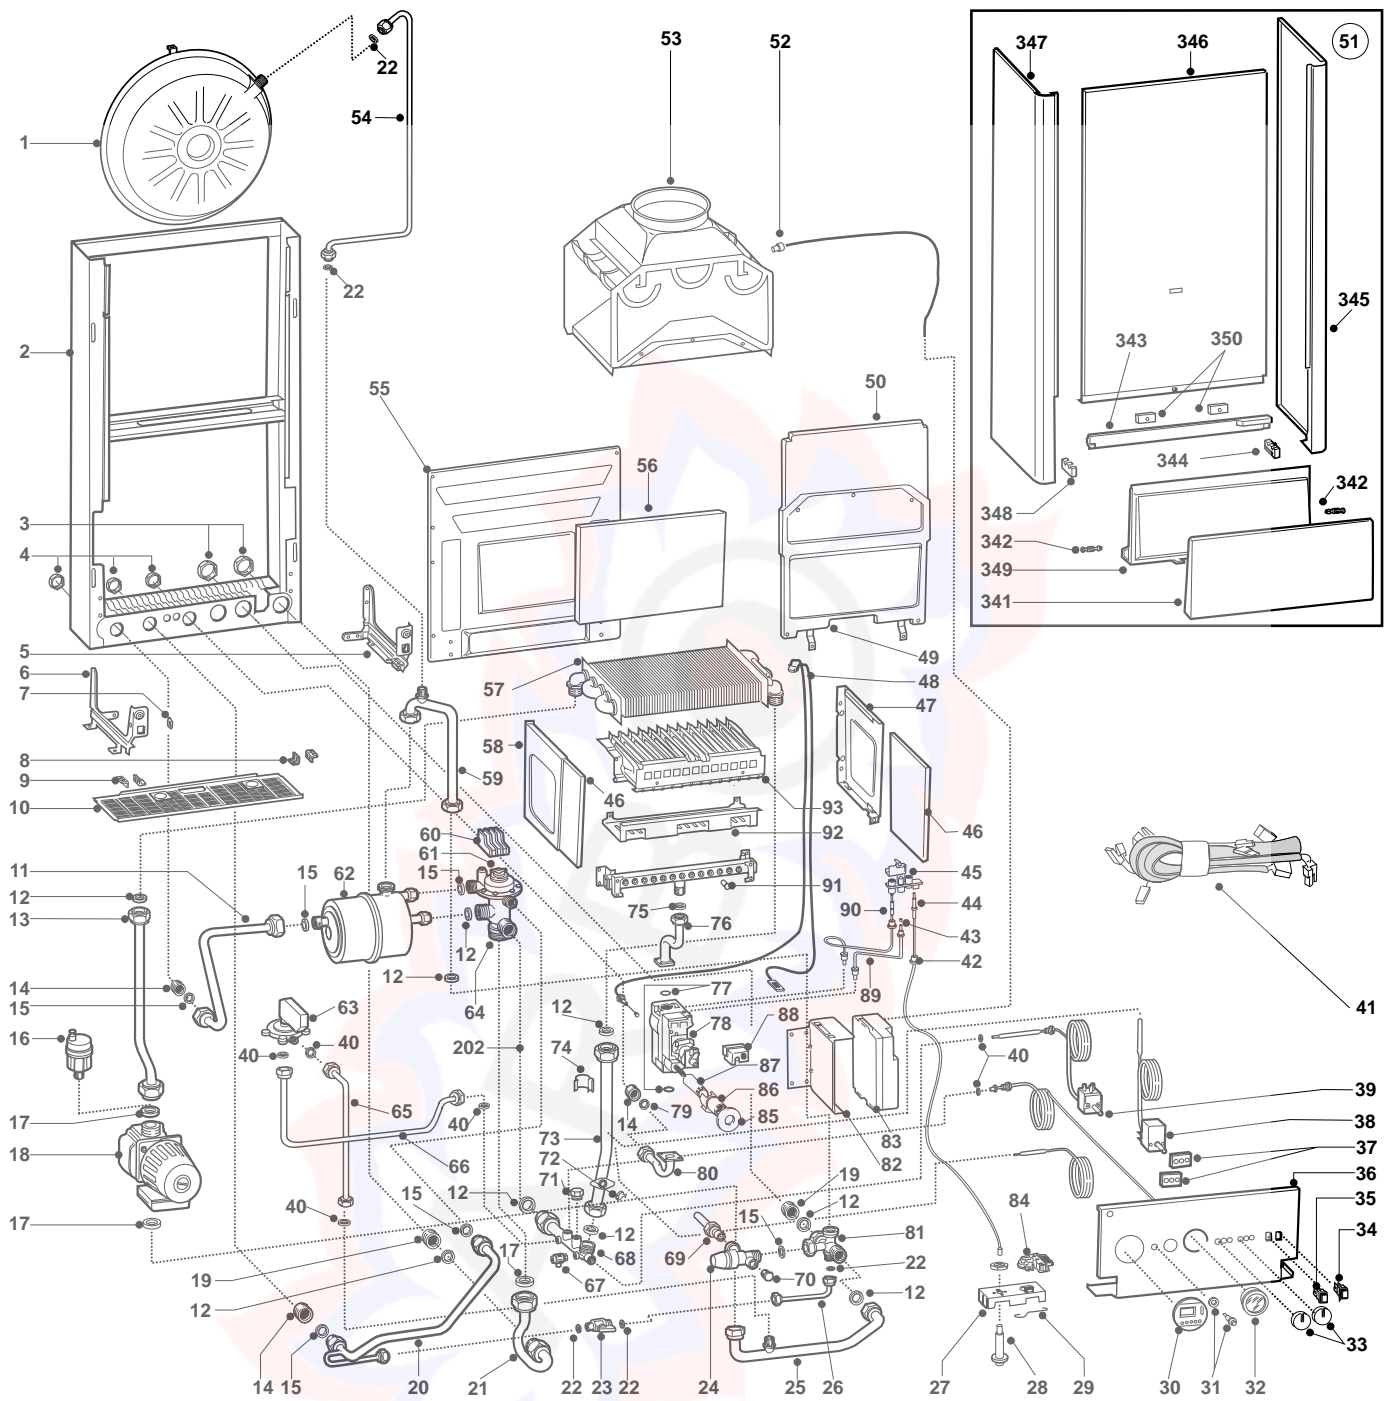

MODELLO CALDAIA	ALIMENTAZ. A GAS	VALIDITA' DA MATRICOLA	RIF.
SP 20 M CE	METANO	95027140	A
SP 20 M CE	GPL	95033618	B
SP 24 M CE	METANO	95033822	C
SP 24 M CE	GPL	95033711	D
SP 20 R CE	METANO	95024356	E
SP 20 R CE	GPL	95032542	F
SP 24 R CE	METANO	95035497	G
SP 24 R CE	GPL	95034227	H