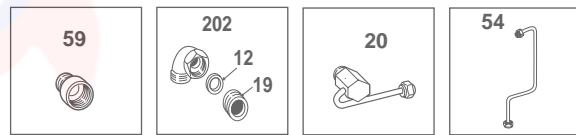

MODELLO CALDAIA	ALIMENTAZ. A GAS	VALIDITA' DA MATRICOLA	RIF.
SP 20 M CE	METANO	95027140	A
SP 20 M CE	GPL	95033618	B
SP 24 M CE	METANO	95033822	C
SP 24 M CE	GPL	95033711	D
SP 20 R CE	METANO	95024356	E
SP 20 R CE	GPL	95032542	F
SP 24 R CE	METANO	95035497	G
SP 24 R CE	GPL	95034227	H