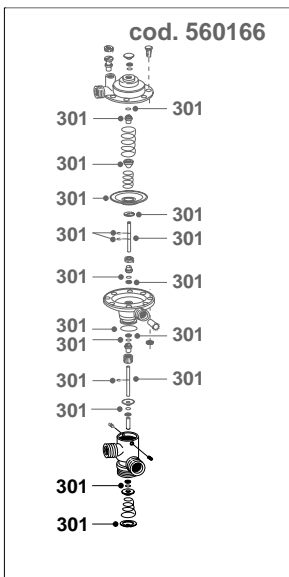

MODELLO CALDAIA	ALIMENTAZ. A GAS	VALIDITA' DA MATRICOLA	RIF.
SP 20 M CE	METANO	95027140	A
SP 20 M CE	GPL	95033618	B
SP 24 M CE	METANO	95033822	C
SP 24 M CE	GPL	95033711	D
SP 20 R CE	METANO	95024356	E
SP 20 R CE	GPL	95032542	F
SP 24 R CE	METANO	95035497	G
SP 24 R CE	GPL	95034227	H