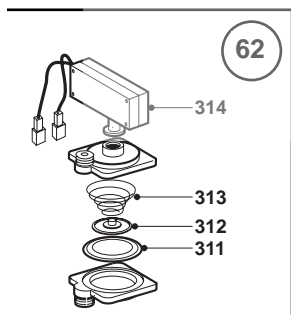

MODELLO CALDAIA	ALIMENTAZ. GAS	VALIDITA' DA MATRICOLA	RIF.
SP 20 MTF	METANO	93090924	A
SP 20 MTF	G.P.L.	93090984	B
SP 24 MTF	METANO	93106033	C
SP 24 MTF	G.P.L.	93106038	D
SP 20 RTF	METANO	93113086	E
SP 20 RTF	G.P.L.	93104177	F
SP 24 RTF	METANO	93104181	G
SP 24 RTF	G.P.L.	-----	H