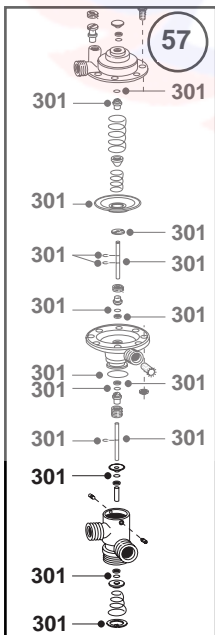

ESPLOSO RICAMBI  
CALDAIE MURALI A GAS  
mod. **SP 20/24 MTF**  
mod. **SP 20/24 RTF**

---

Edizione 1 datata GENNAIO 1994

MODELLO CALDAIA	ALIMENTAZ. GAS	VALIDITA' DA MATRICOLA	RIF.
SP 20 MTF	METANO	93090924	A
SP 20 MTF	G.P.L.	93090984	B
SP 24 MTF	METANO	93106033	C
SP 24 MTF	G.P.L.	93106038	D
SP 20 RTF	METANO	93113086	E
SP 20 RTF	G.P.L.	93104177	F
SP 24 RTF	METANO	93104181	G
SP 24 RTF	G.P.L.	-----	H