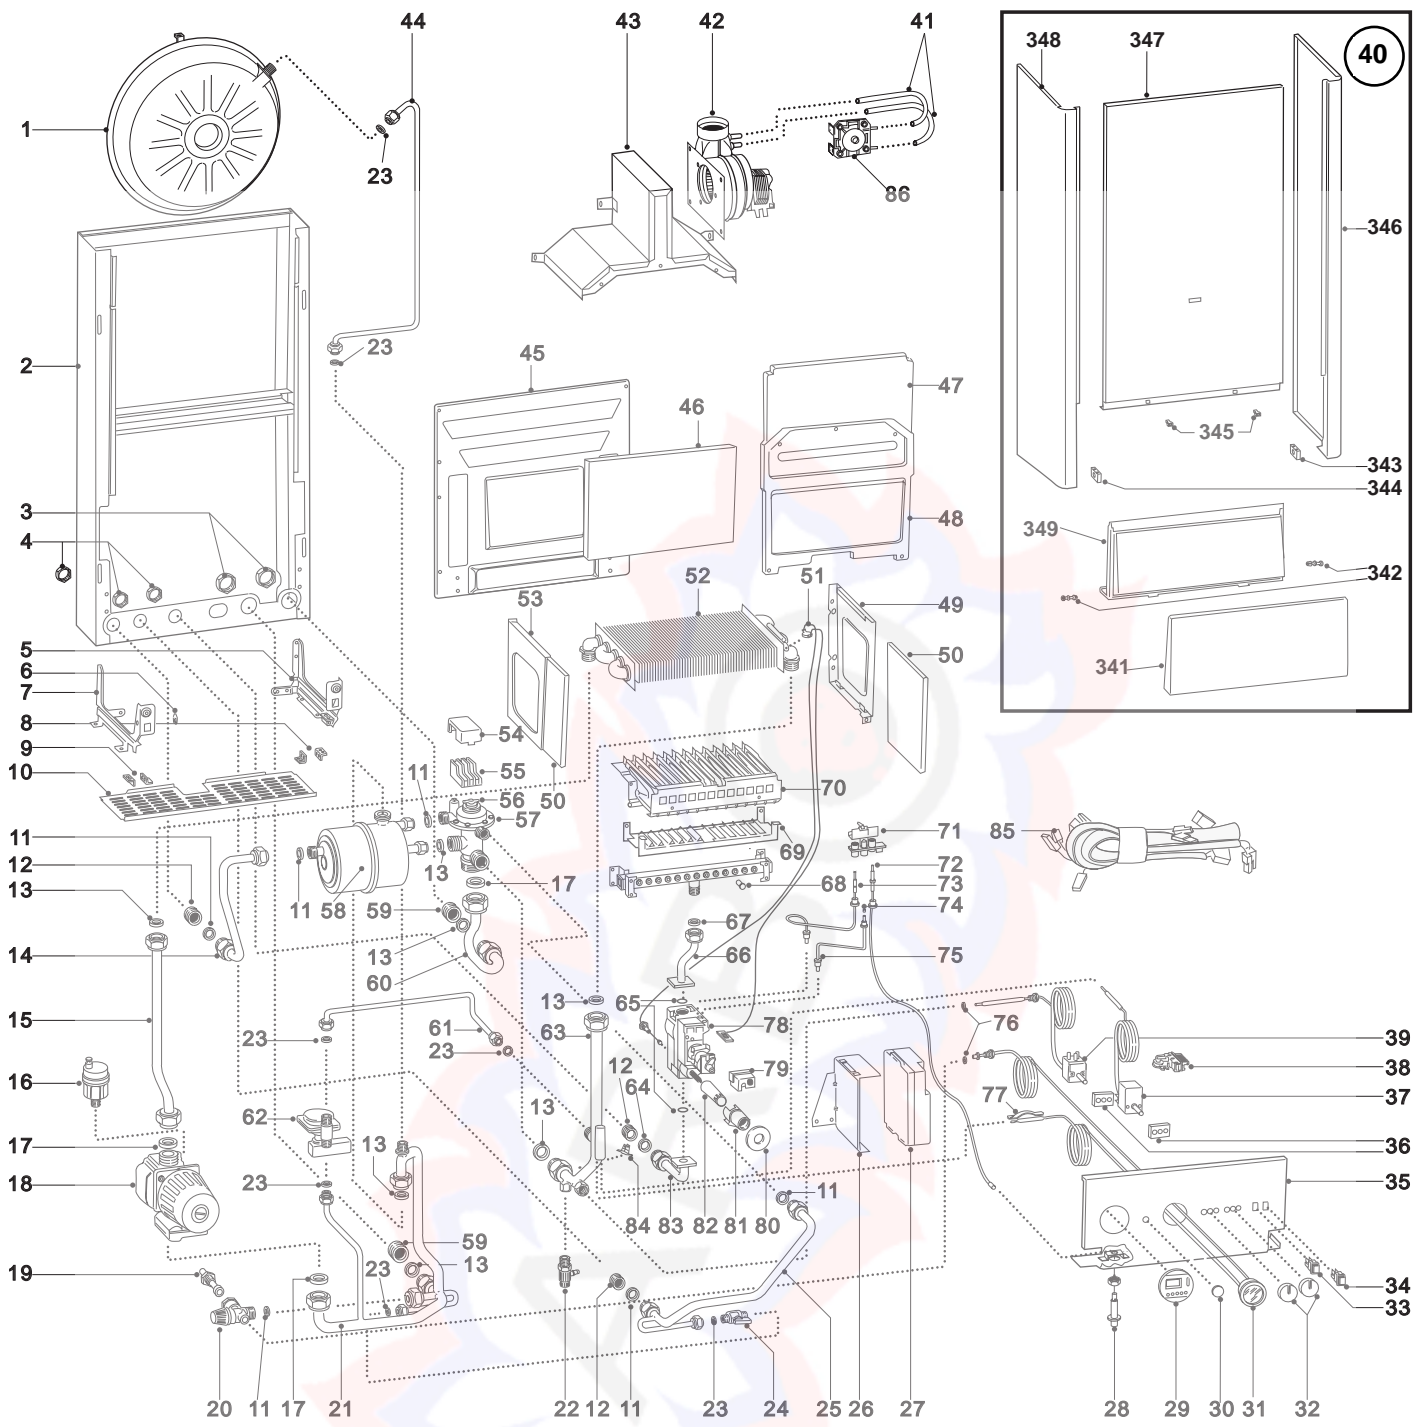

ESPLOSO RICAMBI  
CALDAIE MURALI A GAS  
mod. **SP 20/24 MTF**  
mod. **SP 20/24 RTF**

---

Edizione 1 datata GENNAIO 1994

MODELLO CALDAIA	ALIMENTAZ. GAS	VALIDITA' DA MATRICOLA	RIF.
SP 20 MTF	METANO	93090924	A
SP 20 MTF	G.P.L.	93090984	B
SP 24 MTF	METANO	93106033	C
SP 24 MTF	G.P.L.	93106038	D
SP 20 RTF	METANO	93113086	E
SP 20 RTF	G.P.L.	93104177	F
SP 24 RTF	METANO	93104181	G
SP 24 RTF	G.P.L.	-----	H