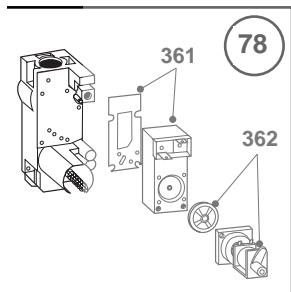

MODELLO CALDAIA	ALIMENTAZ. GAS	VALIDITA' DA MATRICOLA	RIF.
SP 20 MTF	METANO	93090924	A
SP 20 MTF	G.P.L.	93090984	B
SP 24 MTF	METANO	93106033	C
SP 24 MTF	G.P.L.	93106038	D
SP 20 RTF	METANO	93113086	E
SP 20 RTF	G.P.L.	93104177	F
SP 24 RTF	METANO	93104181	G
SP 24 RTF	G.P.L.	-----	H