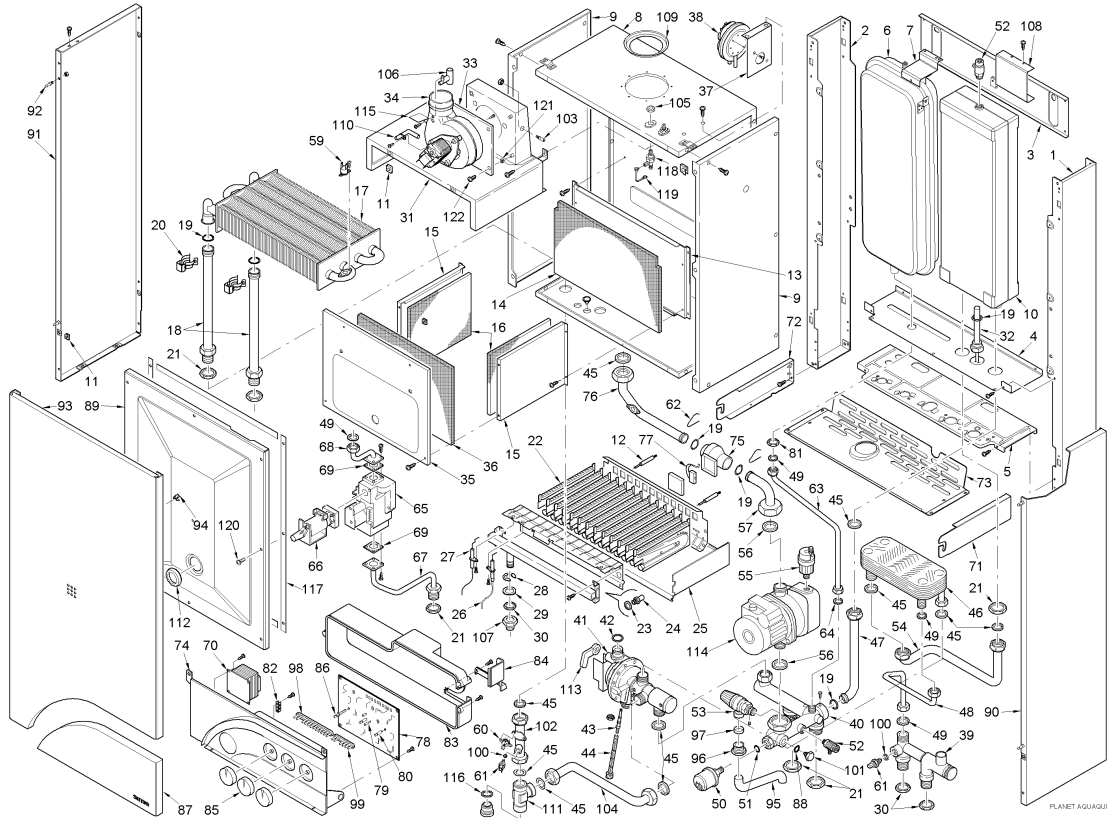

8102003 CALD.GAS GPL PLA.AQUAQUICK30BF

Posiz.	Codice	Descrizione
001	6138521	Elemento dx telaio
002	6138621	Elemento sx telaio
003A	6138701	Elemento sup. telaio
004A	6255441	Traverso supporto vaso espansio
005A	6138817	Elemento inf. telaio
006A	5183720	Vaso espansione rettang. l. 10
007	6189546	Staffa vaso espansione
008A	6266020	Parete post. camera stagna
009	6266110	Fianco dx-sx camera stagna
010	5193500	Microaccumulo
011	2013302	Piastrina per autof. U/8/11/9
012	6223200	Supporto bruciatori
013A	6266620	Supporto fianchi camera combust
014A	6139722	Isolante post. camera combustio
015	6139410	Fianco camera combustione
016	6139720	Isolante fianco camera combusti
017A	6174223	Scambiatore di calore PR2432600
018	6265101	Tubo entr.-usc. scambiatore cal
019	6226412	OR Ø17,12x2,62
020	6226601	Molla raccordo scambiatore
021	6146302	Controdado OT 3/4"
022A	5172720	Gr. bruciatori metano
023	6022004	Rondella rame Ø 6
024	6154402	Ugello 1,30 M6 gas naturale
024B	6154411	Ugello 0,76 M6 GPL
025A	6175104	Protezione bruciatori
026	6235921	Elettrodo accensione L.500
027	6235922	Elettrodo rilevazione L.600
030	6146301	Controdado OT 1/2"
031A	5174511	Camera fumo
032	6279150	Termoresistenza
033A	6229210	Flangia ventilatore
034A	6225614	Ventilatore