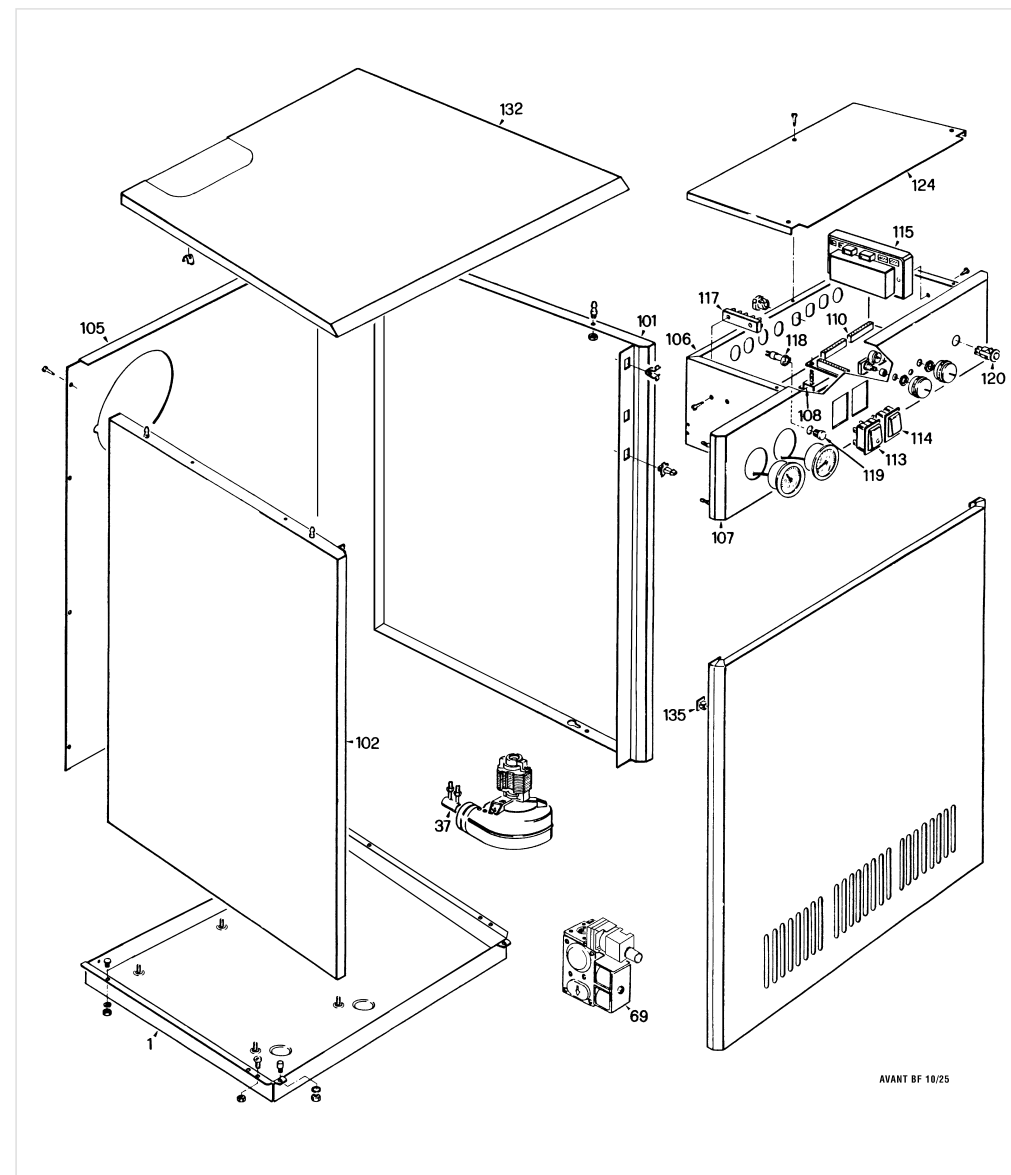

COMPONENTI ANCORA DISPONIBILI

I RESTANTI NON INDICATI SONO COMPATIBILI CON LA VERSIONE AVANT BF 25 CE IONO

1	6251940	Bacinella		
37	6223305	Venturi		
69	• 6243801	Valvola Sit 837 220 V		
101	6252032	Fianco dx mantello		
102	6252132	Fianco sx mantello		
105	6252442	Pannello posteriore mantello		
106	6253203	Supporto inferiore strumenti		
107	6258451	Pannello porta strumenti		
108	6232504	Supporto scheda elettronica		
110	• 6230664	Scheda elettronica di regolazione		
113	• 6013502	Interruttore generale		
114	• 6013401	Deviatore estate-inverno		
115	• 6178830	Apparecchiatura elettrica FM 11		
117	2211000	Morsettiera		
118	6044010	Segnalatore luminoso		
119	6044020	Gemma segnalatore		
120	• 6070410	Pulsante sblocco apparecchiatura		
124	6253304	Protezione pannello strumentato		
132	6252232	Coperchio mantello		
135	6258850	Molla plastica bianca		
	6154406	Ugello GPL $\varnothing$ 0,80		
	• 6146700	Termostato limite 85°C		
	5158300	Set trasformazione GPL		
	6175401	Coprimicro pressostato acqua		
	6241448	Connettore apparecchiatura 7 poli		
	6241491	Connettore femmina cablato 8 poli		
	6241492	Connettore femmina cablato 6 poli		
	6241493	Connettore femmina cablato 7 poli		
	6241494	Connettore femmina cablato 11 poli		
	• 6242403	Bobina modulatore Sit 837 - 220 V		

Prodotti di Riferimento:

8091600 Avant BF 10/25

Verificare la corrispondenza con la targhetta caldaia.

• Recommended stock parts - Componenti da tenere a scorta

AVANT BF 10/25