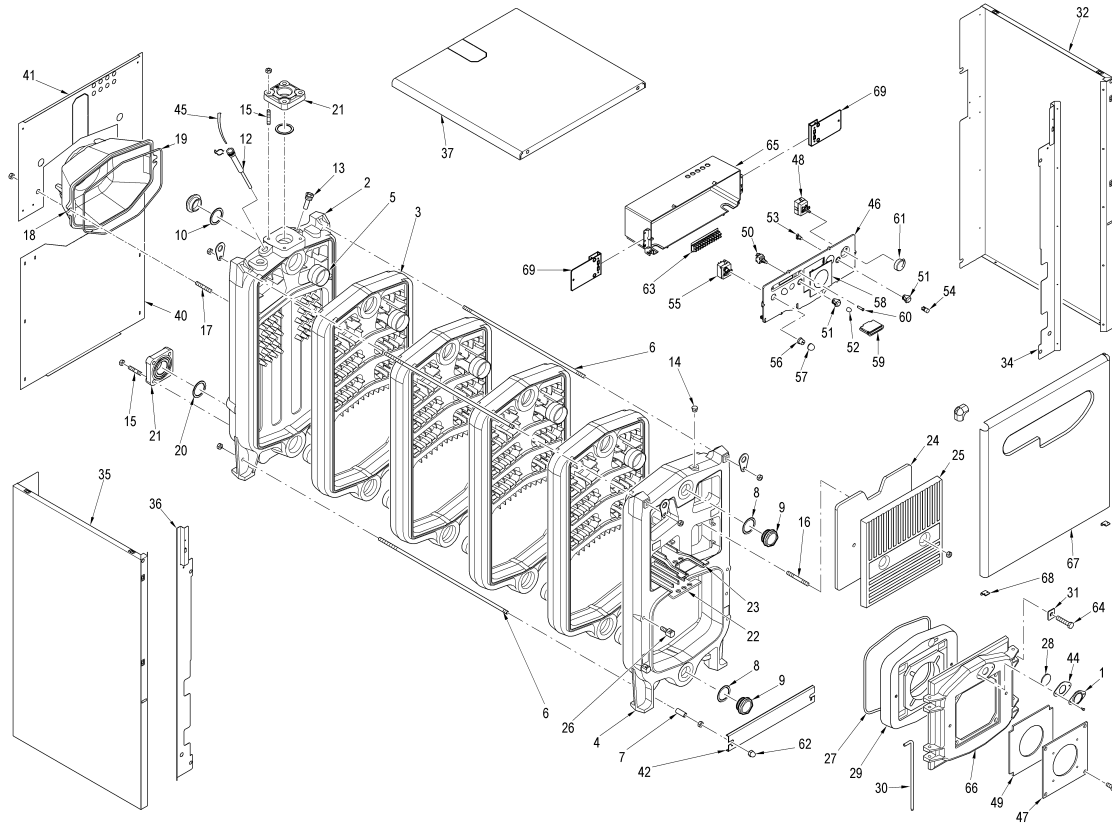

8056420 CALD.GASOLIO CLIMIT GG GHP 13

Posiz.	Codice	Descrizione
001	6047400	Portina spia
002	6108101	Testata posteriore
003	6108201	Elemento intermedio
004	6108311	Testata anteriore
005	6000403	Bicono 2-1/2"
006G	6268420	Tirante M14 L.1420
007	6003405	Distanziale Ø 20x42
008	2030232	Guarnizione Ø60/77x2
009	2041004	Tappo cieco 2"
010	2030208	Guarnizione Ø65/95x2
012	5000000	Guaina 1/2" L.120
013	5064600	Guaina 1/2" L.50
014	2041030	Tappo maschio R 1/4"
015	6000606	Prigioniero M12 L.50
016	6000605	Prigioniero M10 L.65
017	6000601	Prigioniero M10 L.45
018	5103410	Camera fumo
019	6291503	Guarnizione camera fumo
021	6007003	Flangia quadra 110x110x2"
022	6108900	Turbolatore inferiore
023	6109000	Turbolatore superiore
024	6108401	Isolante portina pulizia
025	6108500	Portina pulizia
026	6112410	Cerniera portina combustione
027	1232405	Cordone fibra vetro Ø12
028	6020100	Vetro portina spia
029	6269002	Isolante portina combustione
030	6112305	Perno portina combustione
031	6239204	Piastrina bloccaggio portina co
032G	6302357	Fianco dx mantello
034	6303051	Angolare fianco destro
035G	6302457	Fianco sx mantello
036	6303061	Angolare fianco sinistro