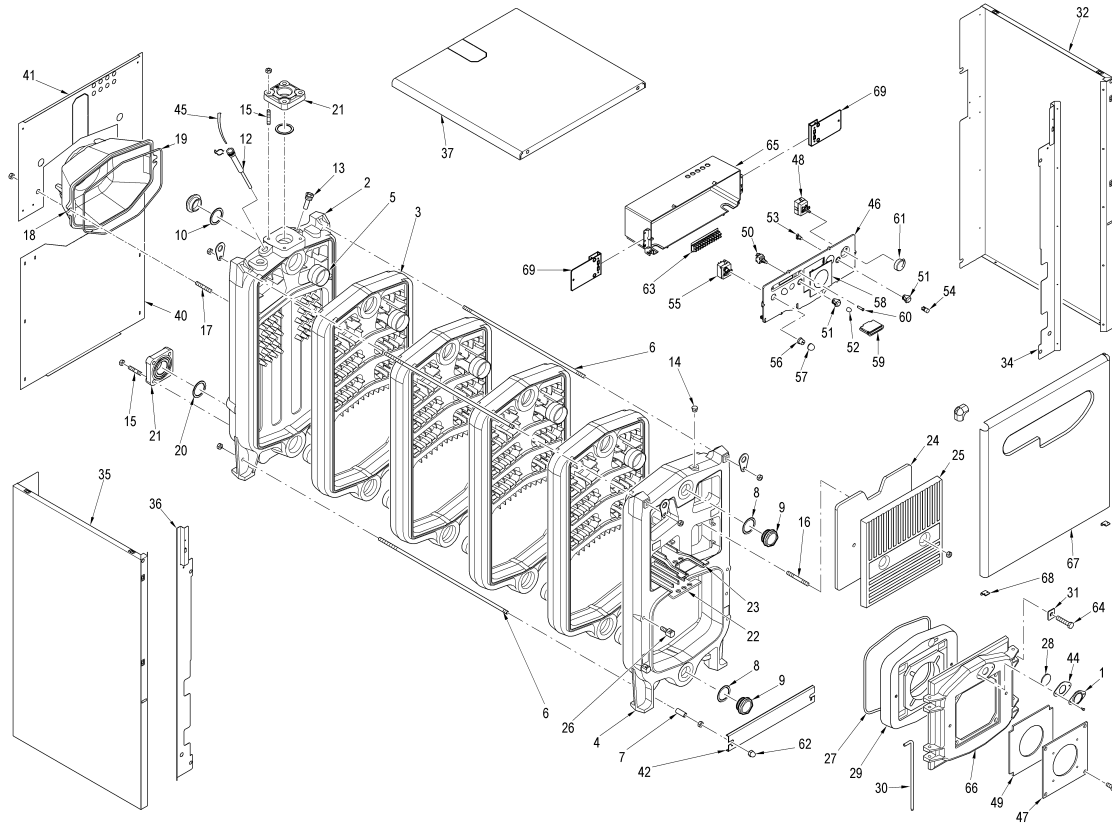

8056521 CALD.GASOLIO CLIMIT GG GHP14 S

Posiz.	Codice	Descrizione
001	6047400	Portina spia
002	6108101	Testata posteriore
003	6108201	Elemento intermedio
004	6108311	Testata anteriore
005	6000403	Bicono 2-1/2"
006H	6268421	Tirante M14 L.1520
007	6003405	Distanziale Ø 20x42
008	2030232	Guarnizione Ø60/77x2
009	2041004	Tappo cieco 2"
010	2030208	Guarnizione Ø65/95x2
012	5000000	Guaina 1/2" L.120
013	5064600	Guaina 1/2" L.50
014	2041030	Tappo maschio R 1/4"
015	6000606	Prigioniero M12 L.50
016	6000605	Prigioniero M10 L.65
017	6000601	Prigioniero M10 L.45
018	5103410	Camera fumo
019	6291503	Guarnizione camera fumo
021	6007003	Flangia quadra 110x110x2"
022	6108900	Turbolatore inferiore
023	6109000	Turbolatore superiore
024	6108401	Isolante portina pulizia
025	6108500	Portina pulizia
026	6112410	Cerniera portina combustione
027	1232405	Cordone fibra vetro Ø12
028	6020100	Vetro portina spia
029	6269002	Isolante portina combustione
030	6112305	Perno portina combustione
031	6239204	Piastrina bloccaggio portina co
032H	6302358	Fianco dx mantello
034	6303051	Angolare fianco destro
035H	6302458	Fianco sx mantello
036	6303061	Angolare fianco sinistro