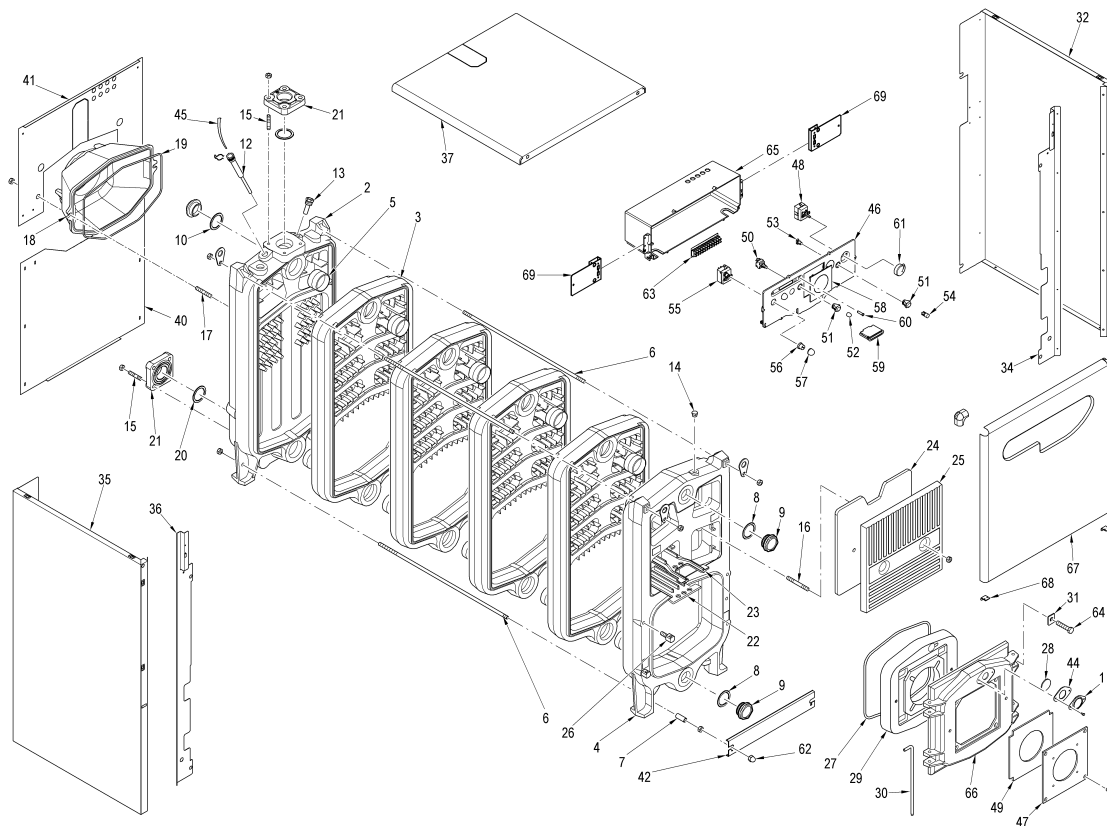

8055721 CALD.GASOLIO CLIMIT GG GHP 6 S

Posiz.	Codice	Descrizione
001	6047400	Portina spia
002	6108101	Testata posteriore
003	6108201	Elemento intermedio
004	6108311	Testata anteriore
005	6000403	Bicono 2-1/2"
006	6268413	Tirante M14 L.720
007	6003405	Distanziale Ø 20x42
008	2030232	Guarnizione Ø60/77x2
009	2041004	Tappo cieco 2"
010	2030208	Guarnizione Ø65/95x2
012	5000000	Guaina 1/2" L.120
013	5064600	Guaina 1/2" L.50
014	2041030	Tappo maschio R 1/4"
015	6000606	Prigioniero M12 L.50
016	6000605	Prigioniero M10 L.65
017	6000601	Prigioniero M10 L.45
018	5103410	Camera fumo
019	6291503	Guarnizione camera fumo
021	6007003	Flangia quadra 110x110x2"
022	6108900	Turbolatore inferiore
023	6109000	Turbolatore superiore
024	6108401	Isolante portina pulizia
025	6108500	Portina pulizia
026	6112410	Cerniera portina combustione
027	1232405	Cordone fibra vetro Ø12
028	6020100	Vetro portina spia
029	6269002	Isolante portina combustione
030	6112305	Perno portina combustione
031	6239204	Piastrina bloccaggio portina co
032	6302350	Fianco dx mantello
034	6303051	Angolare fianco destro
035	6302450	Fianco sx mantello
036	6303061	Angolare fianco sinistro