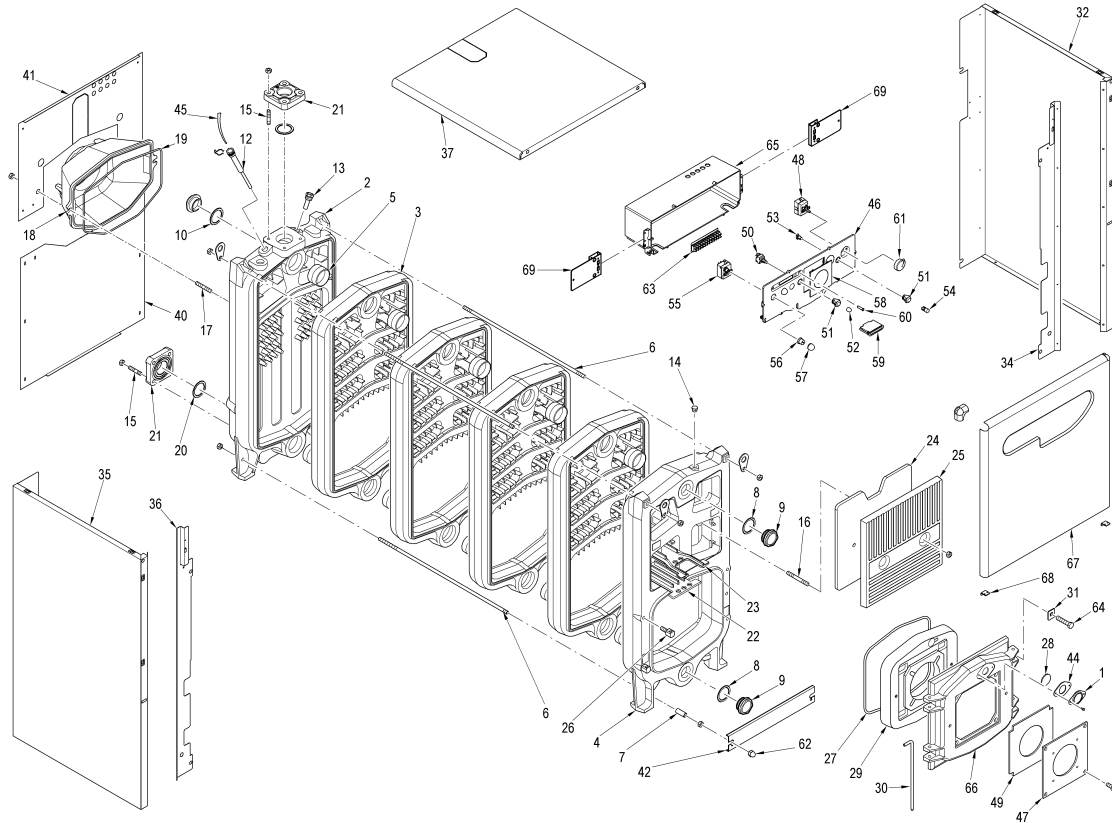

8056021 CALD.GASOLIO CLIMIT GG GHP 9 S

Posiz.	Codice	Descrizione
001	6047400	Portina spia
002	6108101	Testata posteriore
003	6108201	Elemento intermedio
004	6108311	Testata anteriore
005	6000403	Bicono 2-1/2"
006C	6268416	Tirante M14 L.1020
007	6003405	Distanziale Ø 20x42
008	2030232	Guarnizione Ø60/77x2
009	2041004	Tappo cieco 2"
010	2030208	Guarnizione Ø65/95x2
012	5000000	Guaina 1/2" L.120
013	5064600	Guaina 1/2" L.50
014	2041030	Tappo maschio R 1/4"
015	6000606	Prigioniero M12 L.50
016	6000605	Prigioniero M10 L.65
017	6000601	Prigioniero M10 L.45
018	5103410	Camera fumo
019	6291503	Guarnizione camera fumo
021	6007003	Flangia quadra 110x110x2"
022	6108900	Turbolatore inferiore
023	6109000	Turbolatore superiore
024	6108401	Isolante portina pulizia
025	6108500	Portina pulizia
026	6112410	Cerniera portina combustione
027	1232405	Cordone fibra vetro Ø12
028	6020100	Vetro portina spia
029	6269002	Isolante portina combustione
030	6112305	Perno portina combustione
031	6239204	Piastrina bloccaggio portina co
032C	6302353	Fianco dx mantello
034	6303051	Angolare fianco destro
035C	6302453	Fianco sx mantello
036	6303061	Angolare fianco sinistro