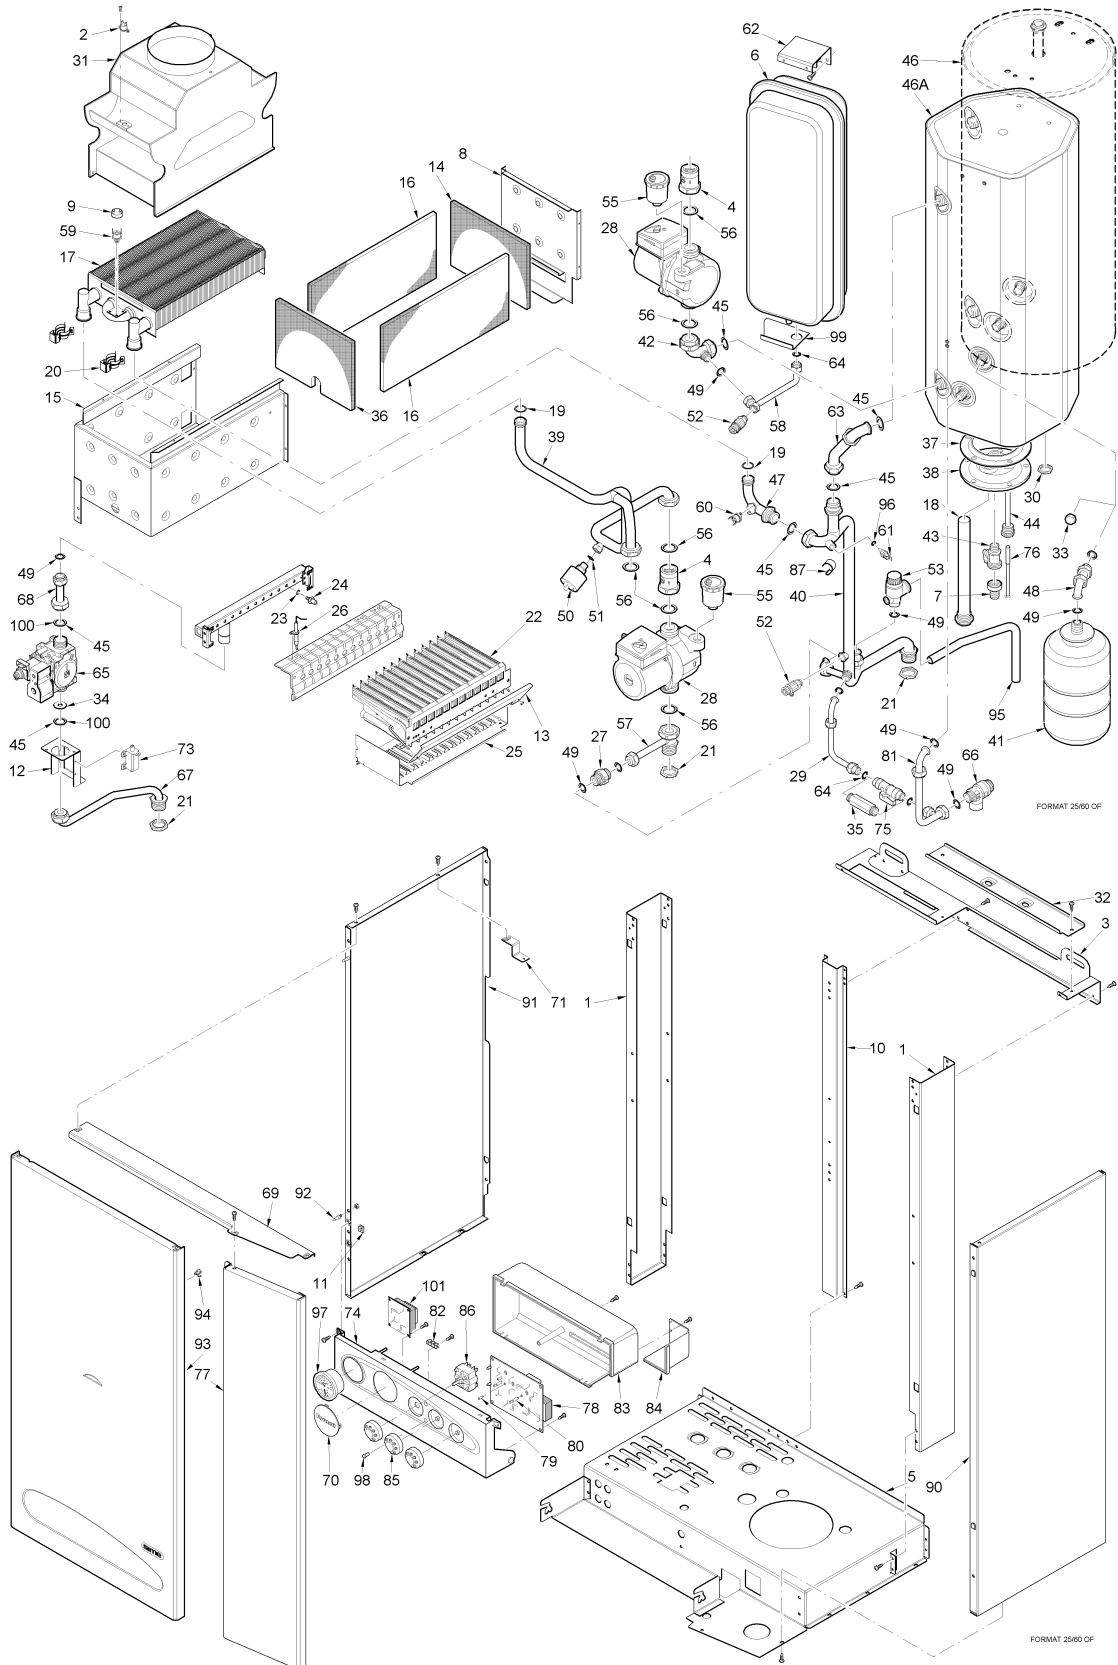

8097403 CALD.GPL FORMAT 25/60 OF

Posiz.	Codice	Descrizione
001	6138555	Elemento dx/sx telaio

002	6146714	Termostato fumi 75°C
003	6138705	Elemento sup. telaio
004	6238303	Valvola ritegno 1"M x 1"F
005	6138859	Elemento inf. telaio
006	5183700	Vaso espansione 3/8"M I.8
007	6179200	Portagomma con ghiera
008	6213701	Pannello post. camera combustio
009	6257901	Protezione termostato
010	6256701	Supporto post. camera stagna
011	2013302	Piastrina per autof. U/8/11/9
012	6189517	Staffa supporto valvola gas
013	6148223	Protezione antirraggiamento
014	6139762	Isolante post. camera combustio
015	6213606	Camera combustione
016	6139726	Isolante fianco camera combusti
017	6174220	Scambiatore di calore PR2032600
018	6072700	Anodo magnesio Ø 22 L=400
019	6226412	OR Ø17,12x2,62
020	6226601	Molla raccordo scambiatore
021	6146302	Controdado OT 3/4"
022	5167602	Gr. bruciatori metano
023	6022004	Rondella rame Ø 6
024	6154402	Ugello 1,30 M6 gas naturale
024A	6154401	Ugello 0,75 M6 GPL
025	6175103	Protezione bruciatori
026	6235924	Elettrodo accensione-rilevazion
027	6270900	By-pass
028	6124808	Circolatore Grundfos UPS 15-50
029	6216304	Tubo alimentazione caldaia
030	6146301	Controdado OT 1/2"
031	5167510	Camera fumo
032	6138704	Elemento sup. fissaggio bollito
036	6139761	Isolante portina camera combust
037	6193000	Guarnizione gomma Ø 130
038	6192906	Flangia bollitore Ø138
039	6215503	Tubo coll. circolatore-scambiat
040	6216214	Tubo mandata impianto
041	6245102	Vaso espansione sanit. I.2,5
042	6216006	Tubo ritorno bollitore
043	6179100	Rubinetto di scarico 3/8"
044	5002402	Guaina 1/2" Ø 7,5x8,5x600
045	2030228	Guarnizione Ø 17x24x2
046	5167705	Bollitore vetrificato
047	6216215	Tubo uscita scambiatore
048	6227630	Tubo coll. vaso espansione sani
049	2030227	Guarnizione Ø 12x18x2
050	6037502	Pressostato acqua 1/4"
051	2030225	Guarnizione Ø 5,5x11x2
052	6017210	Sfiato aria 1/4"
053	6042201	Valvola sicurezza 1/2" - 3 bar
055	6013100	Sfiato automatico 3/8"
056	2030229	Guarnizione Ø 22x30x2
057	6227411	Tubo ritorno impianto
058	6227629	Tubo coll. vaso espansione
059	6146711	Termostato limite 80°C
060	6146701	Termostato sicurezza 100°C
061	6231351	Sonda immersa
062	6189503	Staffa vaso espansione
063	6216211	Tubo coll. mand. imp.- serpent.
064	2030226	Guarnizione Ø 10,2x14,8x2
065	6243810	Valv. gas SIT 845 SIGMA
066	6029000	Valvola sicurezza 1/2" - 7 bar
067	6226841	Tubo entrata gas
068	6226941	Tubo coll. valvola gas-bruciato
069	6009535	Staffa fissaggio pann. frontale
070	6247313	Copertura programmatore
071	6009534	Staffa sostegno fianchi
073	6098304	Trasformatore d'accensione
074	6271900	Pannello porta strumenti
075	6146601	Rubinetto di carico 3/8" MM
076	6231330	Sonda L=1120
077	6279603	Prolunga pannello frontale
078	6230687	Scheda elettronica regolaz. acc
079	6201501	Alberino trimmer Ø 5
080	6201502	Alberino potenziometro Ø 6
081	6162502	Tubo coll. rubin. caricamento i
082	2211610	Morsettiera di terra