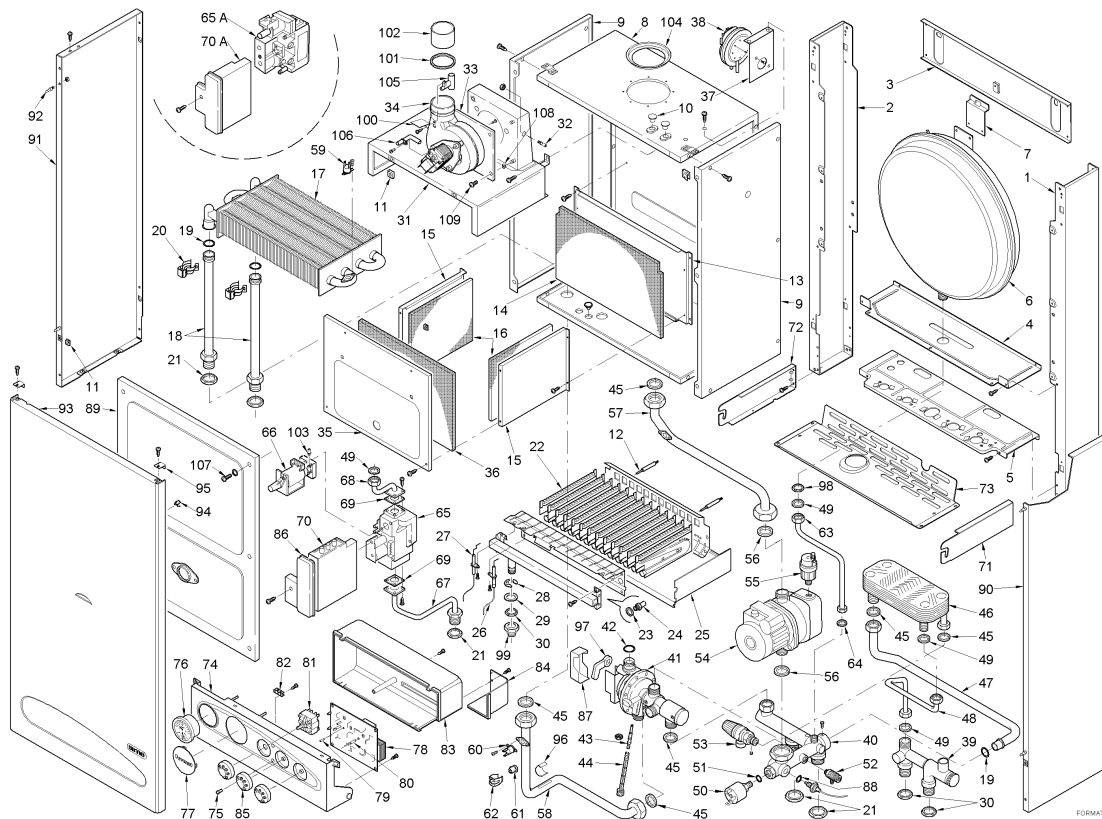

8092961 CALD.MUR.GPL FORMAT 30BF

Posiz.	Codice	Descrizione
001	6138521	Elemento dx telaio
002	6138621	Elemento sx telaio
003A	6138701	Elemento sup. telaio
004A	6255421	Traverso supporto vaso espansio
005A	6138857	Elemento inf. telaio
006A	5187700	Vaso espansione l.10 - 1/2" M
007A	6140005	Staffa vaso espansione
008A	6266020	Parete post. camera stagna
009	6266110	Fianco dx-sx camera stagna
010	6119313	Tappo nero per foro Ø10
011	2013302	Piastrina per autof. U/8/11/9
012	6223200	Supporto bruciatori
013A	6266620	Supporto fianchi camera combust
014A	6139722	Isolante post. camera combustio
015	6139410	Fianco camera combustione
016	6139720	Isolante fianco camera combusti
017A	6174223	Scambiatore di calore PR2432600
018	6265101	Tubo entr.-usc. scambiatore cal
019	6226412	OR Ø17,12x2,62
020	6226601	Molla raccordo scambiatore
021	6146302	Controdado OT 3/4"
022A	5172720	Gr. bruciatori metano
023	6022004	Rondella rame Ø 6
024	6154402	Ugello 1,30 M6 gas naturale
024B	6154411	Ugello 0,76 M6 GPL
025A	6175104	Protezione bruciatori
026	6235920	Elettrodo accensione L.350
027	6235916	Elettrodo rilevazione L.450
030	6146301	Controdado OT 1/2"
031A	5174511	Camera fumo
033A	6229210	Flangia ventilatore
034A	6225613	Ventilatore EV-200/2C con ventu
035A	6139608	Portina camera combustione