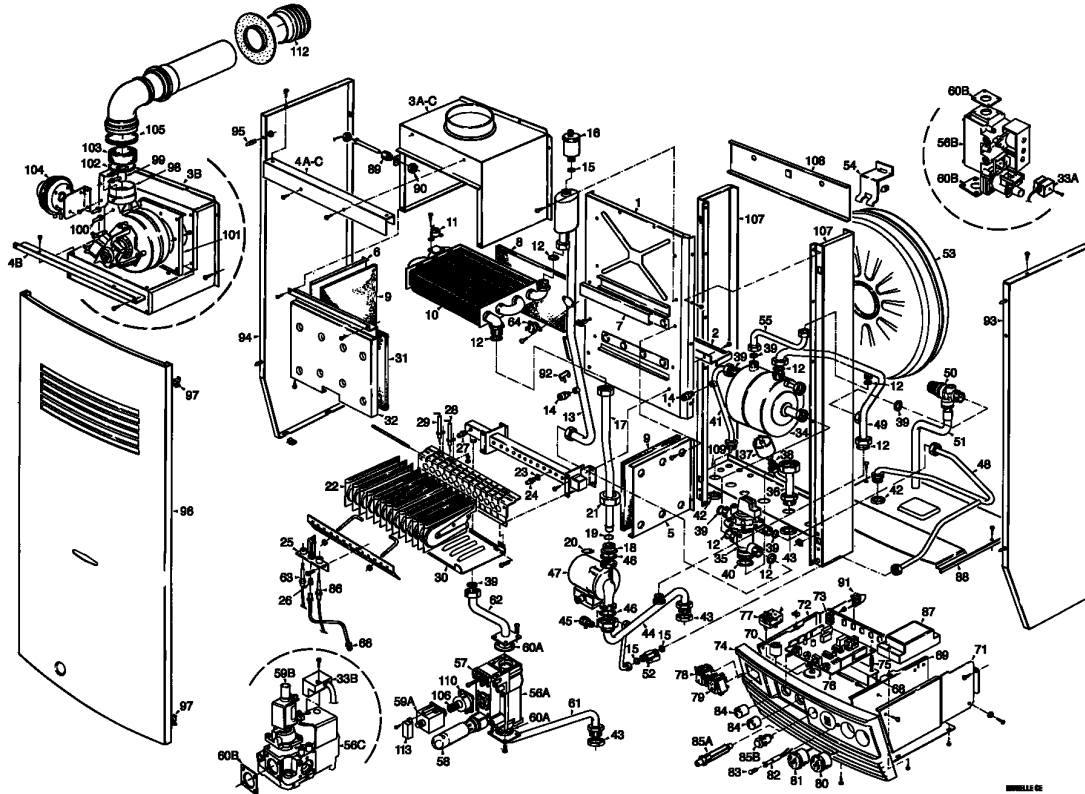

Posiz.	Codice	Descrizione
001A	6139301	Parete post. caldaia
002	6255401	Supporto inf. vaso espansione
003B	5157103	Camera fumo
004B	6009502	Staffa sostegno fianchi
005	6139400	Fianco dx camera combustione
006	6139500	Fianco sx camera combustione
007	6145800	Cavallotto parete post. murali
008A	6139702	Isolante post. camera combustio
009	6139701	Isolante fianco camera combusti
010A	6174205	Scambiatore di calore PR2032304
011	6146700	Termostato limite 85°C
012	2030228	Guarnizione Ø 17x24x2
013A	6175303	Tubo uscita scambiatore
014	6231350	Sonda controllo M6 ST03
015	2030226	Guarnizione Ø 10,2x14,8x2
016	6013100	Sfiato automatico 3/8"
017	6175201	Tubo entrata scambiatore
018	6226500	Raccordo circolatore
019	6226401	OR Ø 20,22x3,53
020	6226600	Molla raccordo circolatore
021	2040302	Dado 1-1/2" OT
022A	5140500	Gr. bruciatori metano
023	6022004	Rondella rame Ø 6
024A	6154402	Ugello 1,30 M6 gas naturale
024B	6154401	Ugello 0,75 M6 GPL
025	6154301	Pilota Polidoro 526F G25
026A	6066105	Ugellino pilota 0,25
026B	6066104	Ugellino pilota 0,20
027	6023100	Presa pressione 1/8"
028	6235914	Elettrodo rilevazione L.1300
029	6235919	Elettrodo acc. con resistenza L
030A	6175100	Protezione bruciatori
031A	6139703	Isolante portina camera combust