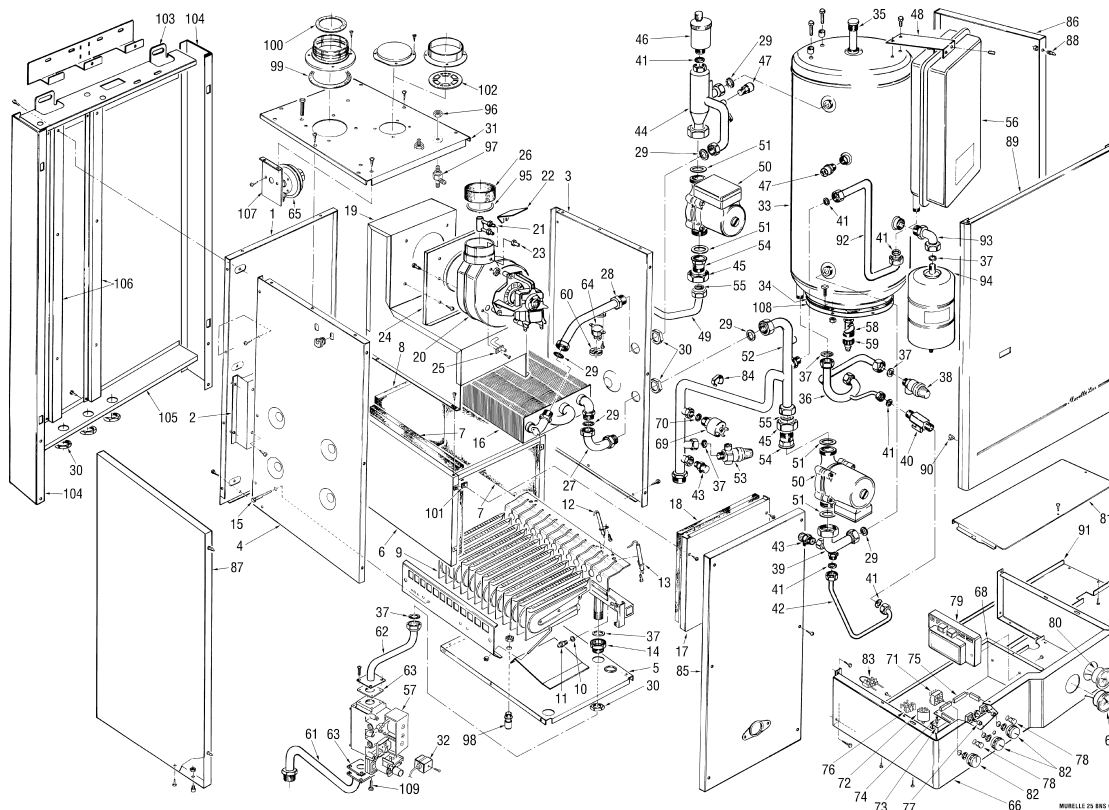

8081130 CALD.GAS MET.MUR.25 BNS CE ION

Posiz.	Codice	Descrizione
001	6228711	Pannello post. camera stagna
002	6246400	Supporto camera combustione
003	6246004	Fianco dx camera stagna
004	6246104	Fianco sx camera stagna
005	6246201	Pannello inf. camera stagna 30k
006	6213603	Camera combustione
007	6139717	Isolante fianco camera combusti
008	6139712	Isolante post. camera combustio
009	5172720	Gr. bruciatori metano
010	6022004	Rondella rame Ø 6
011	6154402	Ugello 1,30 M6 gas naturale
011A	6154410	Ugello 0,77 GPL
012	6235918	Elettrodo acc. con resistenza
013	6235910	Elettrodo rilevazione L.750
014	6070803	Riduzione MF 3/4"x1/2" OT
015	6242601	Vite ottone TE M5
016	6215402	Scambiatore di calore PR2432304
017	6229002	Portina camera combustione
018	6139714	Isolante portina camera combust
019	5172304	Camera fumo
020	6225608	Ventilatore ES30-108 DR
021	6223307	Venturi ventilatore
022	6215102	Protezione sonde pressostato
023	6235800	Pres a pressione per venturi
024	6229205	Flangia ventilatore
025	6263901	Pres a pressione ventilatore
026	6231402	Riduzione camino ventilatore
027	6246500	Tubo entrata scambiatore
028	6215802	Tubo uscita scambiatore
029	2030228	Guarnizione Ø 17x24x2
030	6146302	Controdado OT 3/4"
031	6246302	Pannello sup. camera stagna 30k
032	6245306	Connettore valv. gas SIT 830-83
033	5167702	Bollitore vetrificato I.55