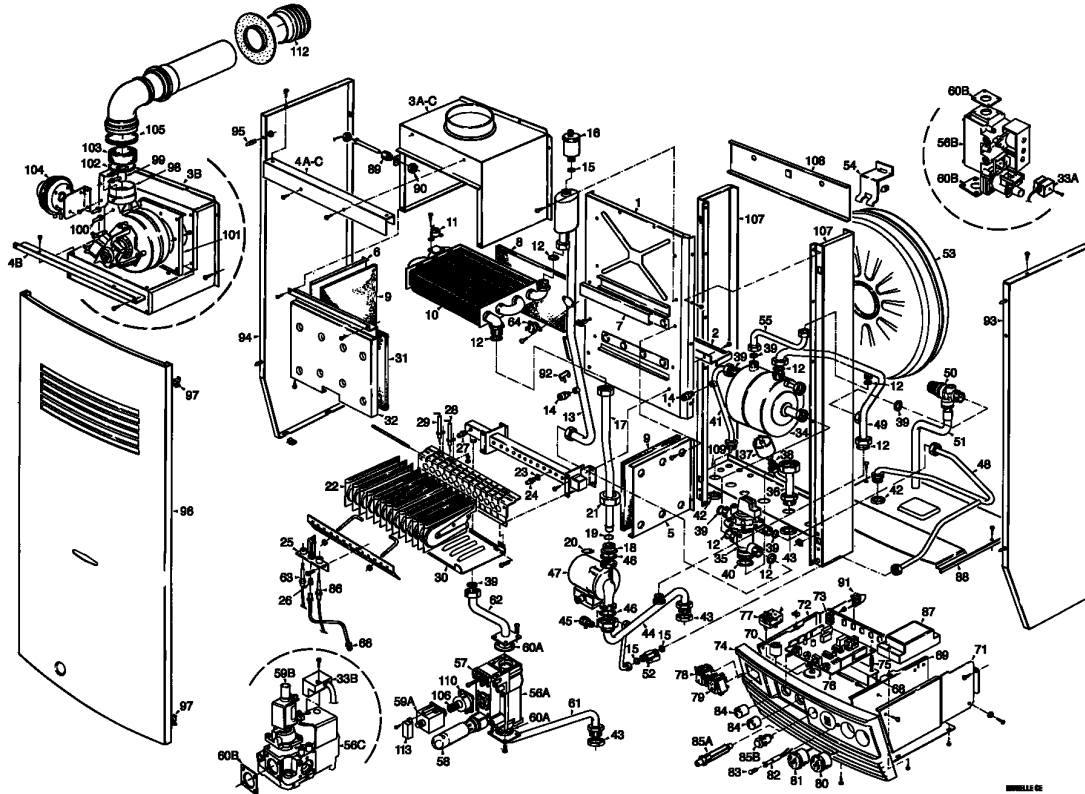

Posiz.	Codice	Descrizione
001B	6139302	Parete post. caldaia
002	6255401	Supporto inf. vaso espansione
003C	5133002	Camera fumo
004C	6009511	Staffa sostegno fianchi
005	6139400	Fianco dx camera combustione
006	6139500	Fianco sx camera combustione
008B	6139704	Isolante post. camera combustio
009	6139701	Isolante fianco camera combust
010B	6174206	Scambiatore di calore PR2432303
011	6146700	Termostato limite 85°C
012	2030228	Guarnizione Ø 17x24x2
013B	6175302	Tubo uscita scambiatore
014	6231350	Sonda controllo M6 ST03
015	2030226	Guarnizione Ø 10,2x14,8x2
016	6013100	Sfiato automatico 3/8"
017	6175201	Tubo entrata scambiatore
018	6226500	Raccordo circolatore
019	6226401	OR Ø 20,22x3,53
020	6226600	Molla raccordo circolatore
021	2040302	Dado 1-1/2" OT
022B	5140503	Gr. bruciatori metano
023	6022004	Rondella rame Ø 6
024A	6154402	Ugello 1,30 M6 gas naturale
024C	6154410	Ugello 0,77 GPL
025	6154301	Pilota Polidoro 526F G25
026A	6066105	Ugellino pilota 0,25
026B	6066104	Ugellino pilota 0,20
027	6023100	Presse pressione 1/8"
030B	6175101	Protezione bruciatori
031B	6139705	Isolante portina camera combust
032B	6139603	Portina camera combustione
034B	6222801	Bollitore istantaneo A/26 PB 26
035	6102801	Valvola deviatrice V33/2M/1D/4