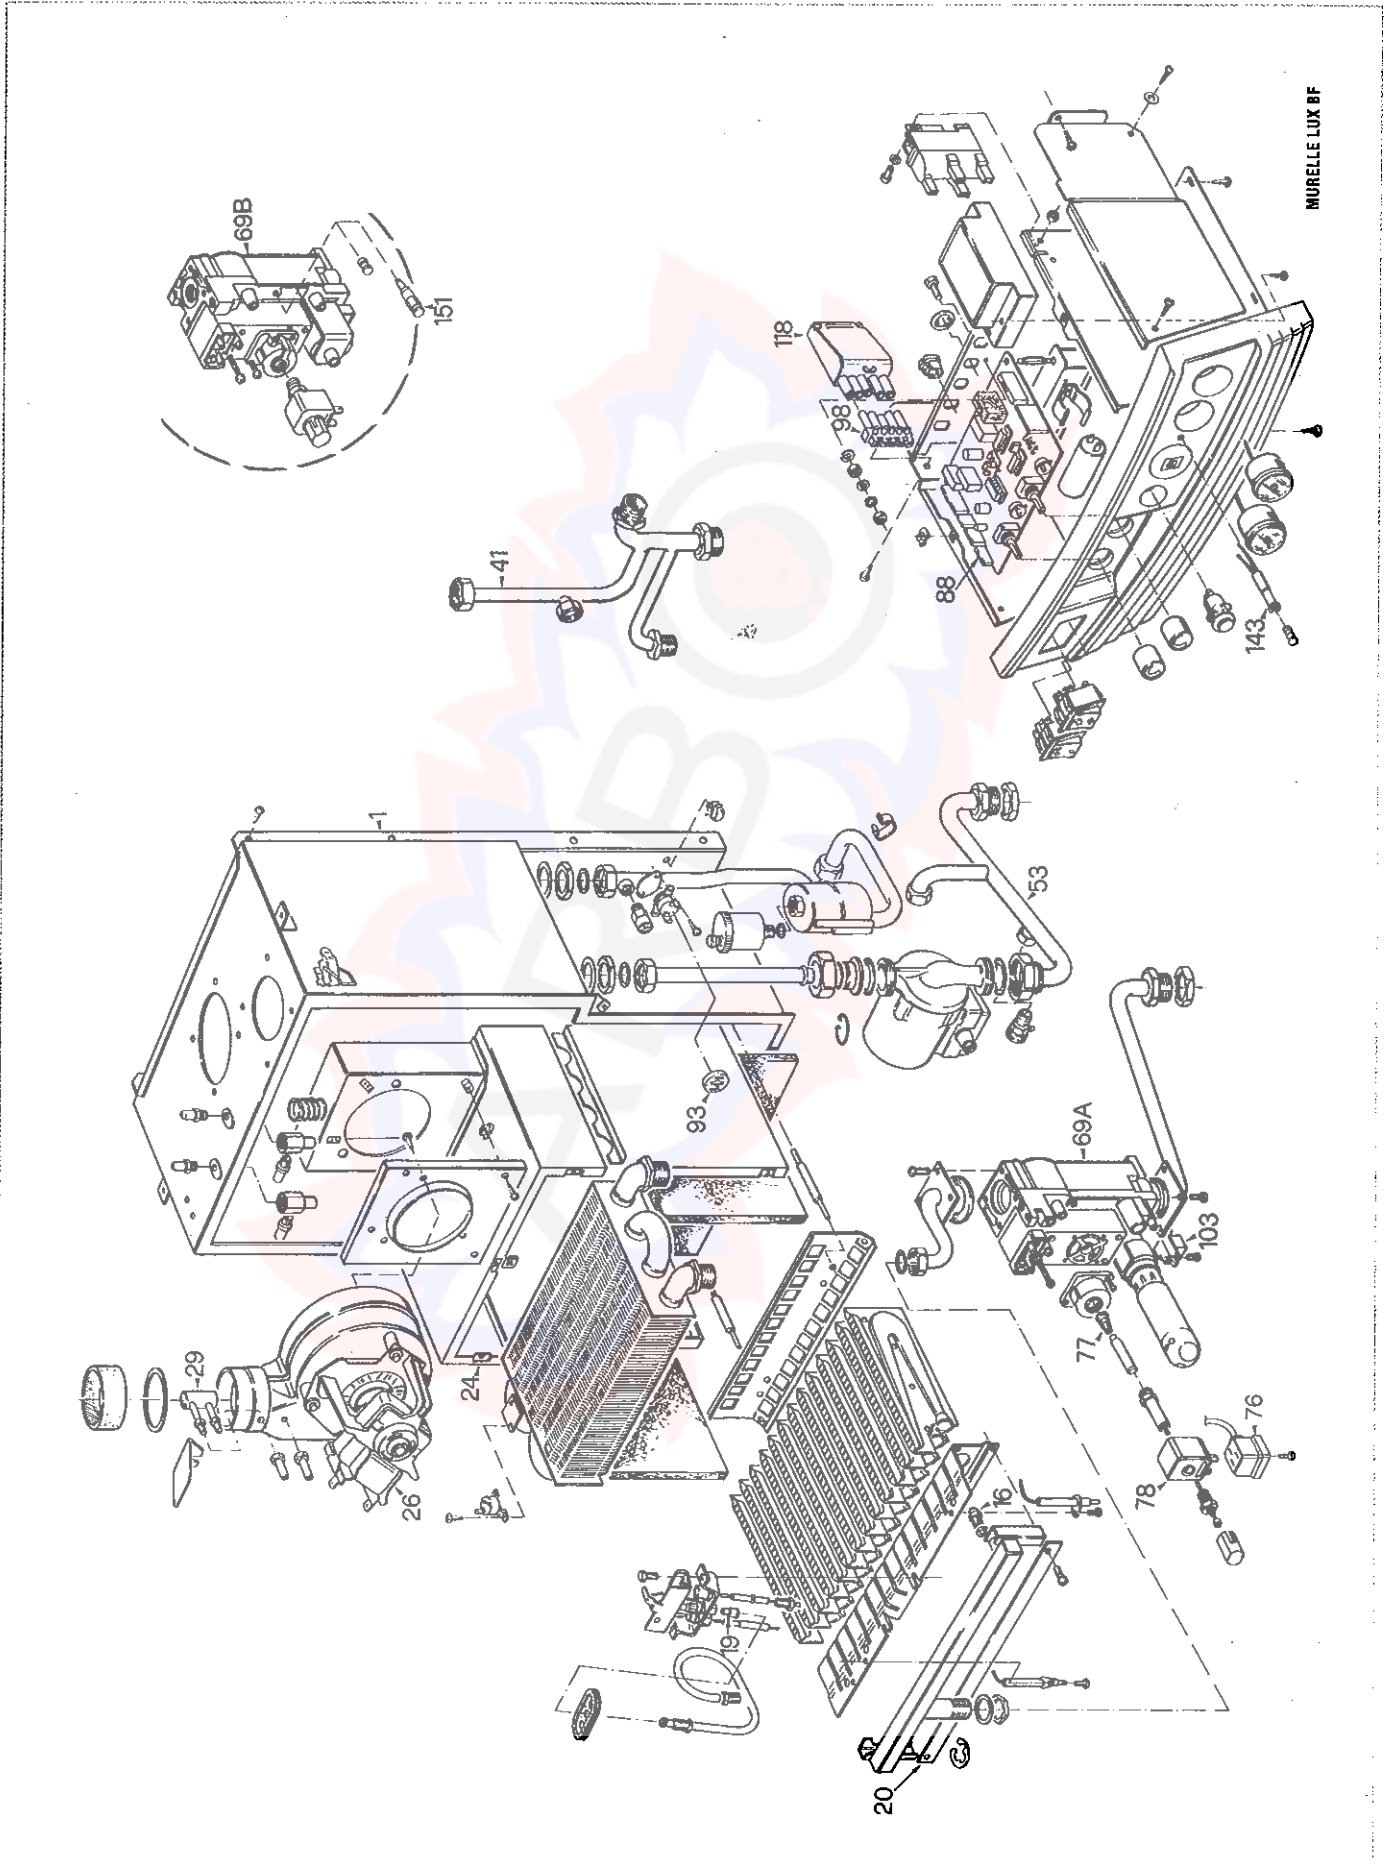

COD.

TYPE

MURELLE LUX BF (cessata prod. anno 1995)

DATE

27.03.2000

PAGE

1/2

COD.

TYPE MURELLE LUX BF (cessata prod. anno 1995)

DATE 27.03.2000

PAGE 2/2

POSITION	CODE	DESCRIPTION	MODEL	NOTE	POSITION	CODE	DESCRIPTION	MODEL	NOTE
----------	------	-------------	-------	------	----------	------	-------------	-------	------

COMPONENTI ANCORA DISPONIBILI

I RESTANTI NON INDICATI SONO COMPATIBILI CON LA VERSIONE MURELLE BF CE

1 A	5174600	Camera stagna		8/20	6241453	Connettore cablato 11 poli	ME
16 B	6154403	Ugello gas città ø 2,70		8/20	6241454	Connettore cablato 2 poli	
16 C	6154406	Ugello GPL ø 0,80			6241456	Connettore cablato 3 poli	8/20 M
19 B	6066106	Ugello pilota gas città ø 0,45		8/20 M	6241472	Connettore cablato 6 poli	ME
20 A	6229400	Parzializzatore aria		10/25	6241490	Connettore apparecchiatura 4 poli	8/20 MRE
20 B	6229401	Parzializzatore aria		8/20	6241436	Connettore cablato 4 poli	ME
24 A	5174503	Camera fumo		10/25	6241496	Connettore cablato 6 poli	ME
24 B	5174505	Camera fumo		10/25			
26 B	6225606	Ventilatore		10/25			
29	6223300	Venturi					
41	6227408	Tubo mandata impianto					
53	6227502	Tubo ritorno impianto					
69 A	6089700	Valvola gas Honeywell V4600C		8/20 MRE			
69 B	6089701	Valvola gas Honeywell VR 4605 CA		8/20 MRE			
76	6245304	Connettore bobina "Amisco" 220 V		8/20 M			
77 A	6186200	Molla conica gas naturale e città		ME			
77 B	6186201	Molla conica GPL					
78	6187611	Bobina modulante "Amisco" 220V					
88	6230667	Scheda elettronica					
88 A	6230668	Scheda elettronica		8/20 MRE			
93	6219604	Protezione termostato sicurezza		ME			
98	6141901	Spina Wieland ST 18/5 S					
103	6225503	Microinterruttore accensione Honeywell		8/20 M			
118	6185201	Presa ST 18/5 ZE					
143	6044010	Segnalatore mancanza d'acqua					
151	6248300	Adattatore 280 GPL		ME			