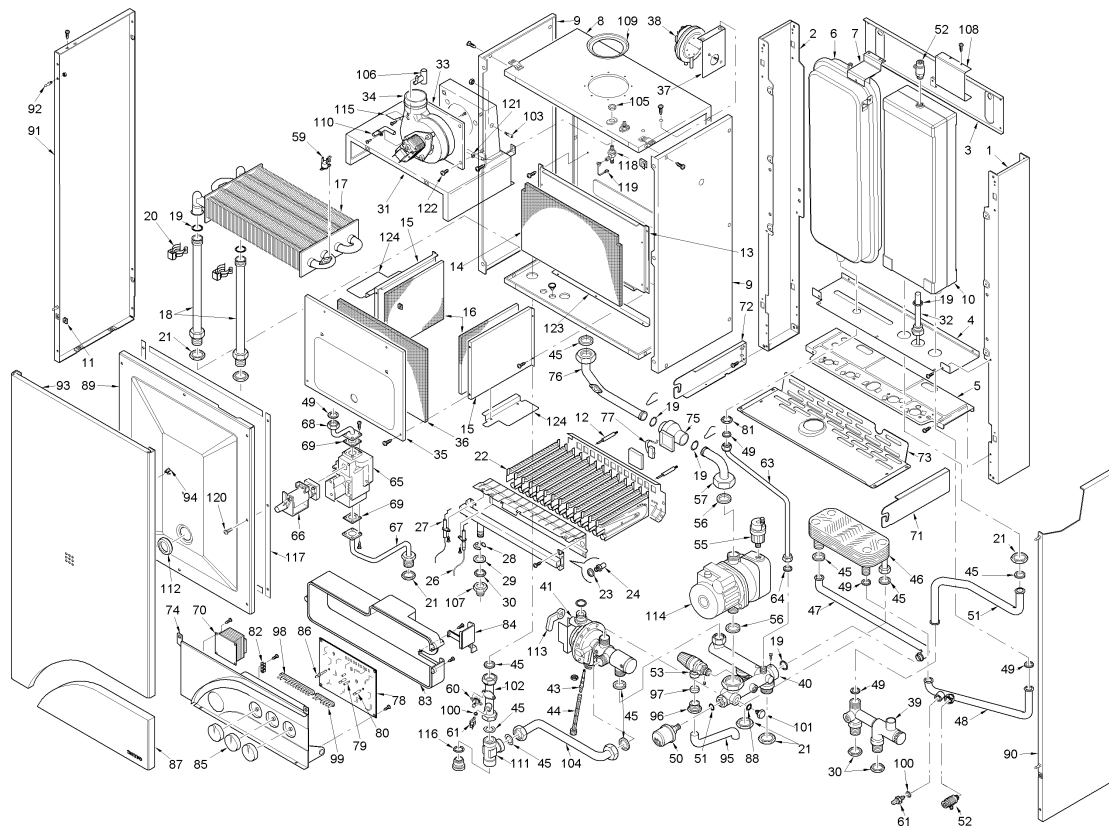

8102026 CALD.GPL.PLA.AQUAQUICK 25 PLUS

Posiz.	Codice	Descrizione
001	6138521	Elemento dx telaio
002	6138621	Elemento sx telaio
003	6138700	Elemento sup. telaio
004	6255443	Traverso supporto vaso espansio
005	6138816	Elemento inf. telaio
006	5183702	Vaso espansione rettangol. l=7
007	6189586	Staffa supp. vaso esp.\microacc
008	6266010	Parete post. camera stagna
009	6266110	Fianco dx-sx camera stagna
010	5193501	Microaccumulo
012	6223200	Supporto bruciatori
013	6266601	Supporto fianchi camera combust
014	6139721	Isolante post. camera combustio
015	6139410	Fianco camera combustione
016	6139720	Isolante fianco camera combusti
017	6174221	Scambiatore di calore PR2032600
018	6265101	Tubo entr.-usc. scambiatore cal
019	6226412	OR Ø17,12x2,62
020	6226601	Molla raccordo scambiatore
021	6146302	Controdado OT 3/4"
022	5172710	Gr. bruciatori
023	6022004	Rondella rame Ø 6
024	6154402	Ugello 1,30 M6 gas naturale
024A	6154401	Ugello 0,75 M6 GPL
026	6235921	Elettrodo accensione L.500
027	6235922	Elettrodo rilevazione L.600
028	2034000	Anello d'arresto collettore
029	2030015	Rondella Ø 21x37 ZN
030	6146301	Controdado OT 1/2"
031	5174510	Camera fumo
032	6279151	Termoresistenza
033	6229209	Flangia ventilatore
034	6225615	Ventilatore