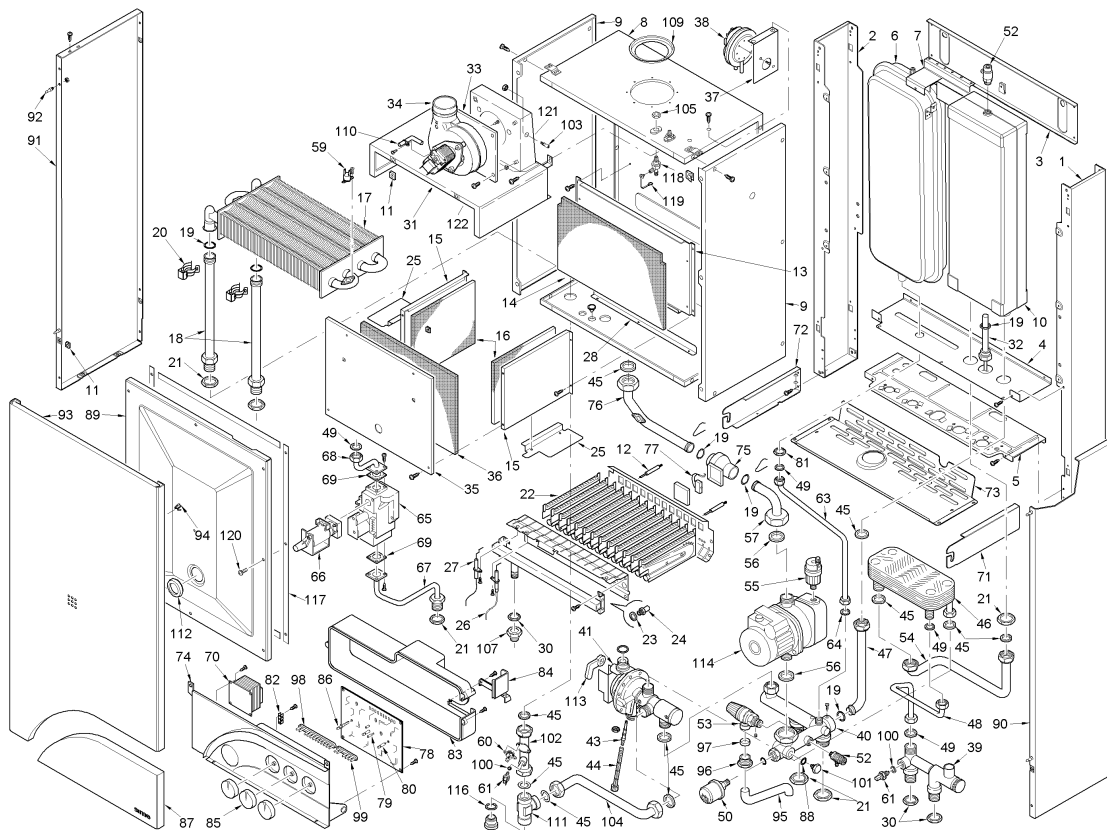

8102013 CALD.GAS GPL PLA.AQUAQUICK30TS

Posiz.	Codice	Descrizione
001	6138521	Elemento dx telaio
002	6138621	Elemento sx telaio
003A	6138701	Elemento sup. telaio
004A	6255441	Traverso supporto vaso espansio
005A	6138817	Elemento inf. telaio
006A	5183720	Vaso espansione rettang. l. 10
007	6189564	Staffa supporto vaso espansione
008A	6266022	Parete post. camera stagna
009	6266110	Fianco dx-sx camera stagna
010	5193500	Microaccumulo
011	2013302	Piastrina per autof. U/8/11/9
013A	6266622	Supporto fianchi camera combust
014A	6139722	Isolante post. camera combustio
015	6139410	Fianco camera combustione
016	6139720	Isolante fianco camera combust
017A	6174223	Scambiatore di calore PR2432600
018	6265101	Tubo entr.-usc. scambiatore cal
019	6226412	OR Ø17,12x2,62
020	6226601	Molla raccordo scambiatore
021	6146302	Controdado OT 3/4"
022A	5172730	Gr. bruciatori metano
023	6022004	Rondella rame Ø 6
024	6154402	Ugello 1,30 M6 gas naturale
024B	6154414	Ugello 0,78 M6
025	6257524	Deflettore aria camera combust
026	6235921	Elettrodo accensione L.500
027	6235922	Elettrodo rilevazione L.600
028	6257509	Deflettore aria
030	6146301	Controdado OT 1/2"
031A	5174512	Camera fumo
032	6279150	Termoresistenza
034A	6225630	Ventilatore
035A	6139615	Portina camera combustione