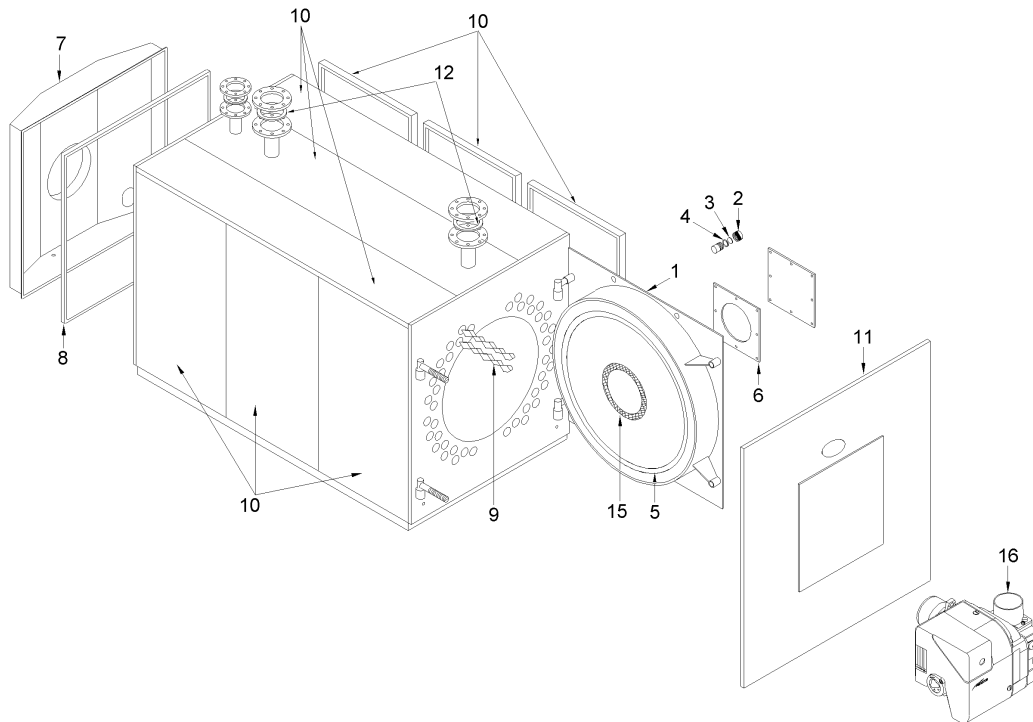

8109009 CALDAIA SIMERAC 450AR

| Posiz. | Codice  | Descrizione                    |                      |
|--------|---------|--------------------------------|----------------------|
| 001B   | 6323225 | Portellone                     |                      |
| 002    | 6323201 | Ghiera zincata 1"              |                      |
| 003    | 6323202 | Vetro spia diam.30             |                      |
| 004    | 6323203 | Guarnizione per vetro spia     |                      |
| 005B   | 6323226 | Guarniz.treccia diam.28 L=2900 |                      |
| 006B   | 6323227 | Guarnizione piastra bruciatore |                      |
| 007B   | 6323228 | Camera fumo                    |                      |
| 008B   | 6323229 | Guarnizione x camera fumo      |                      |
| 009D   | 6323230 | Turbolatore                    |                      |
| 010E   | 6323231 | Mantello completo              |                      |
| 010N   | 6323253 | Mantello completo              | DA MATR. 100000      |
| 011B   | 6323232 | Pannello frontale              |                      |
| 012A   | 6323233 | Guarnizione mandata/ritorno    |                      |
| 015    | 6323260 | Pannello fibra ceramica sp.25  | METRI Q.-SQUARE METR |
| 700    | 6323236 | Termometro circolare           |                      |
| 701    | 6323237 | Termostato di esercizio        |                      |
| 702    | 6323238 | Termostato sicurezza           |                      |
| 703    | 6323239 | Interruttore generale          |                      |
| 704    | 6323240 | Porta fusibile                 |                      |
| 705    | 6323241 | Termometro 0-120°C             |                      |
| 710    | 6323246 | Termostato di minima           |                      |
| 711    | 6323247 | Relè                           |                      |
| 712    | 6317047 | Pozzetto porta sonda 1/2" l=95 |                      |
| 713    | 6277100 | Sonda esterna QAC 31/101       |                      |
| 714    | 6277110 | Sonda Immersa QAZ 21.5220      |                      |
| 715    | 6272803 | Regolatore climatico RVA 43    |                      |