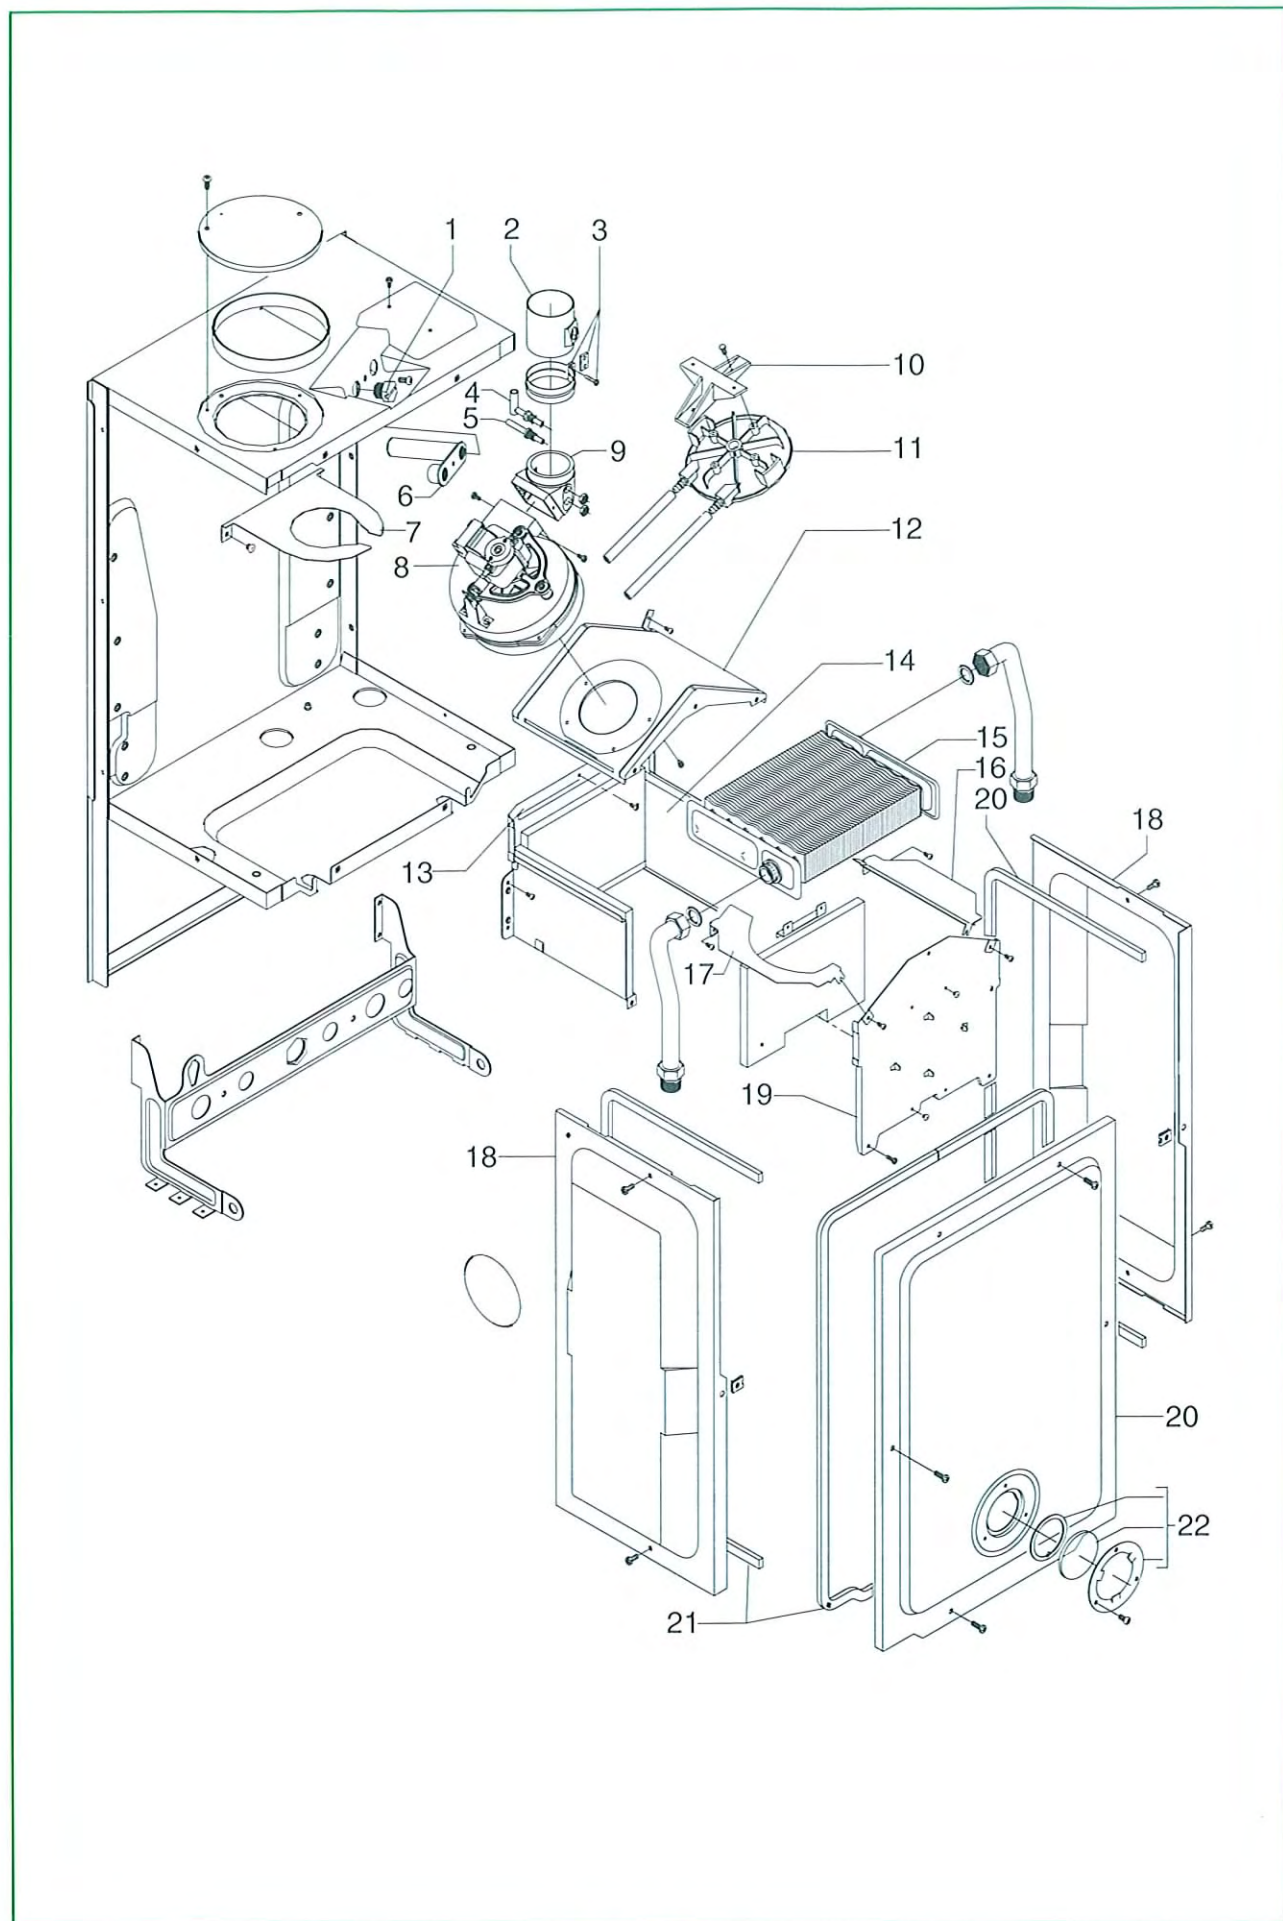

# BELLA più 20 ie FF Tav. I

# BELLA più 20 ie FF Tav. I

Posizione	Cod. Numero	Denominazione
1	R8036	Tappo in ottone 1/2
2	R2939	Tubo raccordo ventilatore
3	R5916	Fascetta per tubo
4	R7948	Venturi a L
5	R6985	Venturi dritto
6	R8085	Blocchetto prese analisi
7	R2928	Deflettore aria superiore
8	R7618	Ventilatore
9	R2938	Raccordo fumi
10	R9233	Staffetta sostegno pressostato
11	R9232	Pressostato
12	R2936	Assieme cappa
13	R2937	Assieme camera di combustione
14	R7050330	Kit pannelli ceramici
15	R7810	Scambiatore riscaldamento
16	R7814	Deflettore aria destro
17	R7815	Deflettore aria sinistro
18	R7824	Fianco ambidestro cassa aria
19	R7813	Coperchio camera di combustione
20	R2956	Coperchio cassa aria
21	R5905	Guarnizione autoadesiva
22	R7050329	Oblò con vetrino

Posizione	Cod. Numero	Denominazione
1	R2930	Bruciatore gas MTN
1	R2931	Bruciatore gas GPL
2	R1619	Tegolo propagazione fiamma GPL
3	R8478	Candela accensione fiamma
4	R8301	Candela accensione / rilevazione fiamma
5	R2660	Rampa valvola gas
6	R5863	Guarnizione
7	R8277	Alberino comando potenziometri
8	R70100236	Valvola gas
9	R2659	Rampa entrata gas
10	R1620	Tegolo posteriore GPL
11	R9567	Canotto modulatore
12	R8031	Bobina con molla
13	R8360	Scheda di controllo
14	R8538	Tubetto presa di pressione
15	R8539	Tubetto presa di depressione
16	R8534	Gruppo distribuzione ritorno
17	R70100184	Valvola di sicurezza
18	R8536	Gruppo membrana sanitario
19	R7219	Manopola rubinetto di riempimento
20	R8036	Scambiatore sanitario
21	R8537	Tubo collegamento by-pass
22	R5041	Guarnizione 14 x 10 (Cz. 10 pezzi)
23	R8484	Sonda NTC
24	R8533	Gruppo distribuzione mandata
25	R8541	Molletta di fissaggio (conf. 10 pezzi)
26	R9238	Rampa mandata
27	R8551	Circolatore
28	R2661	Valvola di sfiato automatica
29	R2662	Rampa pompa
30	R8367	Termostato 105°
31	R4931	Termostato 85°