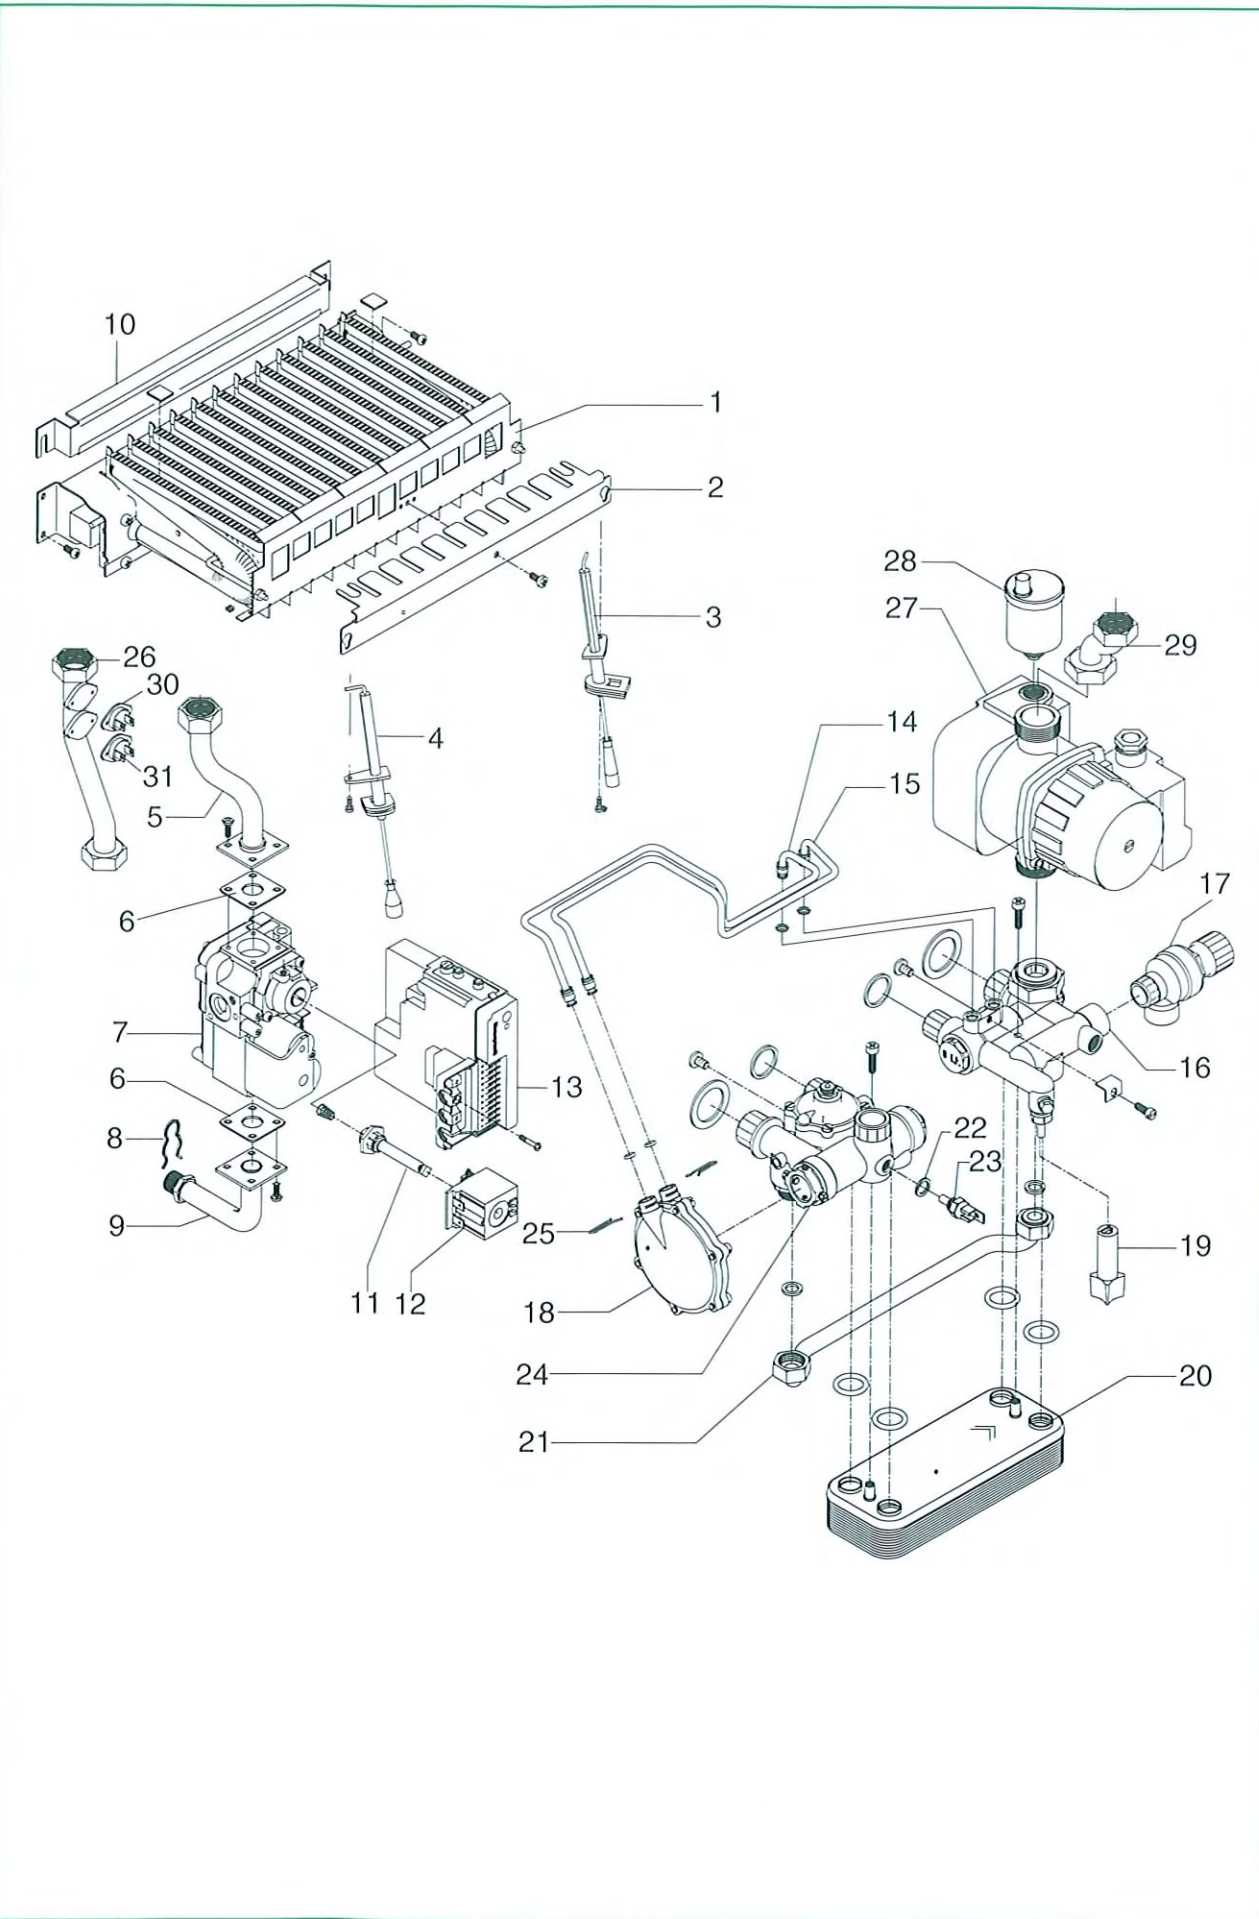

# BELLA più 20 ie FF Tav. I

# BELLA più 20 ie FF Tav. I

Posizione	Cod. Numero	Denominazione
1	R8036	Tappo in ottone 1/2
2	R2939	Tubo raccordo ventilatore
3	R5916	Fascetta per tubo
4	R7948	Venturi a L
5	R6985	Venturi dritto
6	R8085	Blocchetto prese analisi
7	R2928	Deflettore aria superiore
8	R7618	Ventilatore
9	R2938	Raccordo fumi
10	R9233	Staffetta sostegno pressostato
11	R9232	Pressostato
12	R2936	Assieme cappa
13	R2937	Assieme camera di combustione
14	R7050330	Kit pannelli ceramici
15	R7810	Scambiatore riscaldamento
16	R7814	Deflettore aria destro
17	R7815	Deflettore aria sinistro
18	R7824	Fianco ambidestro cassa aria
19	R7813	Coperchio camera di combustione
20	R2956	Coperchio cassa aria
21	R5905	Guarnizione autoadesiva
22	R7050329	Oblò con vetrino

Posizione	Cod. Numero	Denominazione
1	R2930	Bruciatore gas MTN
1	R2931	Bruciatore gas GPL
2	R1619	Tegolo propagazione fiamma GPL
3	R8478	Candela accensione fiamma
4	R8301	Candela accensione / rilevazione fiamma
5	R2660	Rampa valvola gas
6	R5863	Guarnizione
7	R8277	Alberino comando potenziometri
8	R70100236	Valvola gas
9	R2659	Rampa entrata gas
10	R1620	Tegolo posteriore GPL
11	R9567	Canotto modulatore
12	R8031	Bobina con molla
13	R8360	Scheda di controllo
14	R8538	Tubetto presa di pressione
15	R8539	Tubetto presa di depressione
16	R8534	Gruppo distribuzione ritorno
17	R70100184	Valvola di sicurezza
18	R8536	Gruppo membrana sanitario
19	R7219	Manopola rubinetto di riempimento
20	R8036	Scambiatore sanitario
21	R8537	Tubo collegamento by-pass
22	R5041	Guarnizione 14 x 10 (Cz. 10 pezzi)
23	R8484	Sonda NTC
24	R8533	Gruppo distribuzione mandata
25	R8541	Molletta di fissaggio (conf. 10 pezzi)
26	R9238	Rampa mandata
27	R8551	Circolatore
28	R2661	Valvola di sfiato automatica
29	R2662	Rampa pompa
30	R8367	Termostato 105°
31	R4931	Termostato 85°