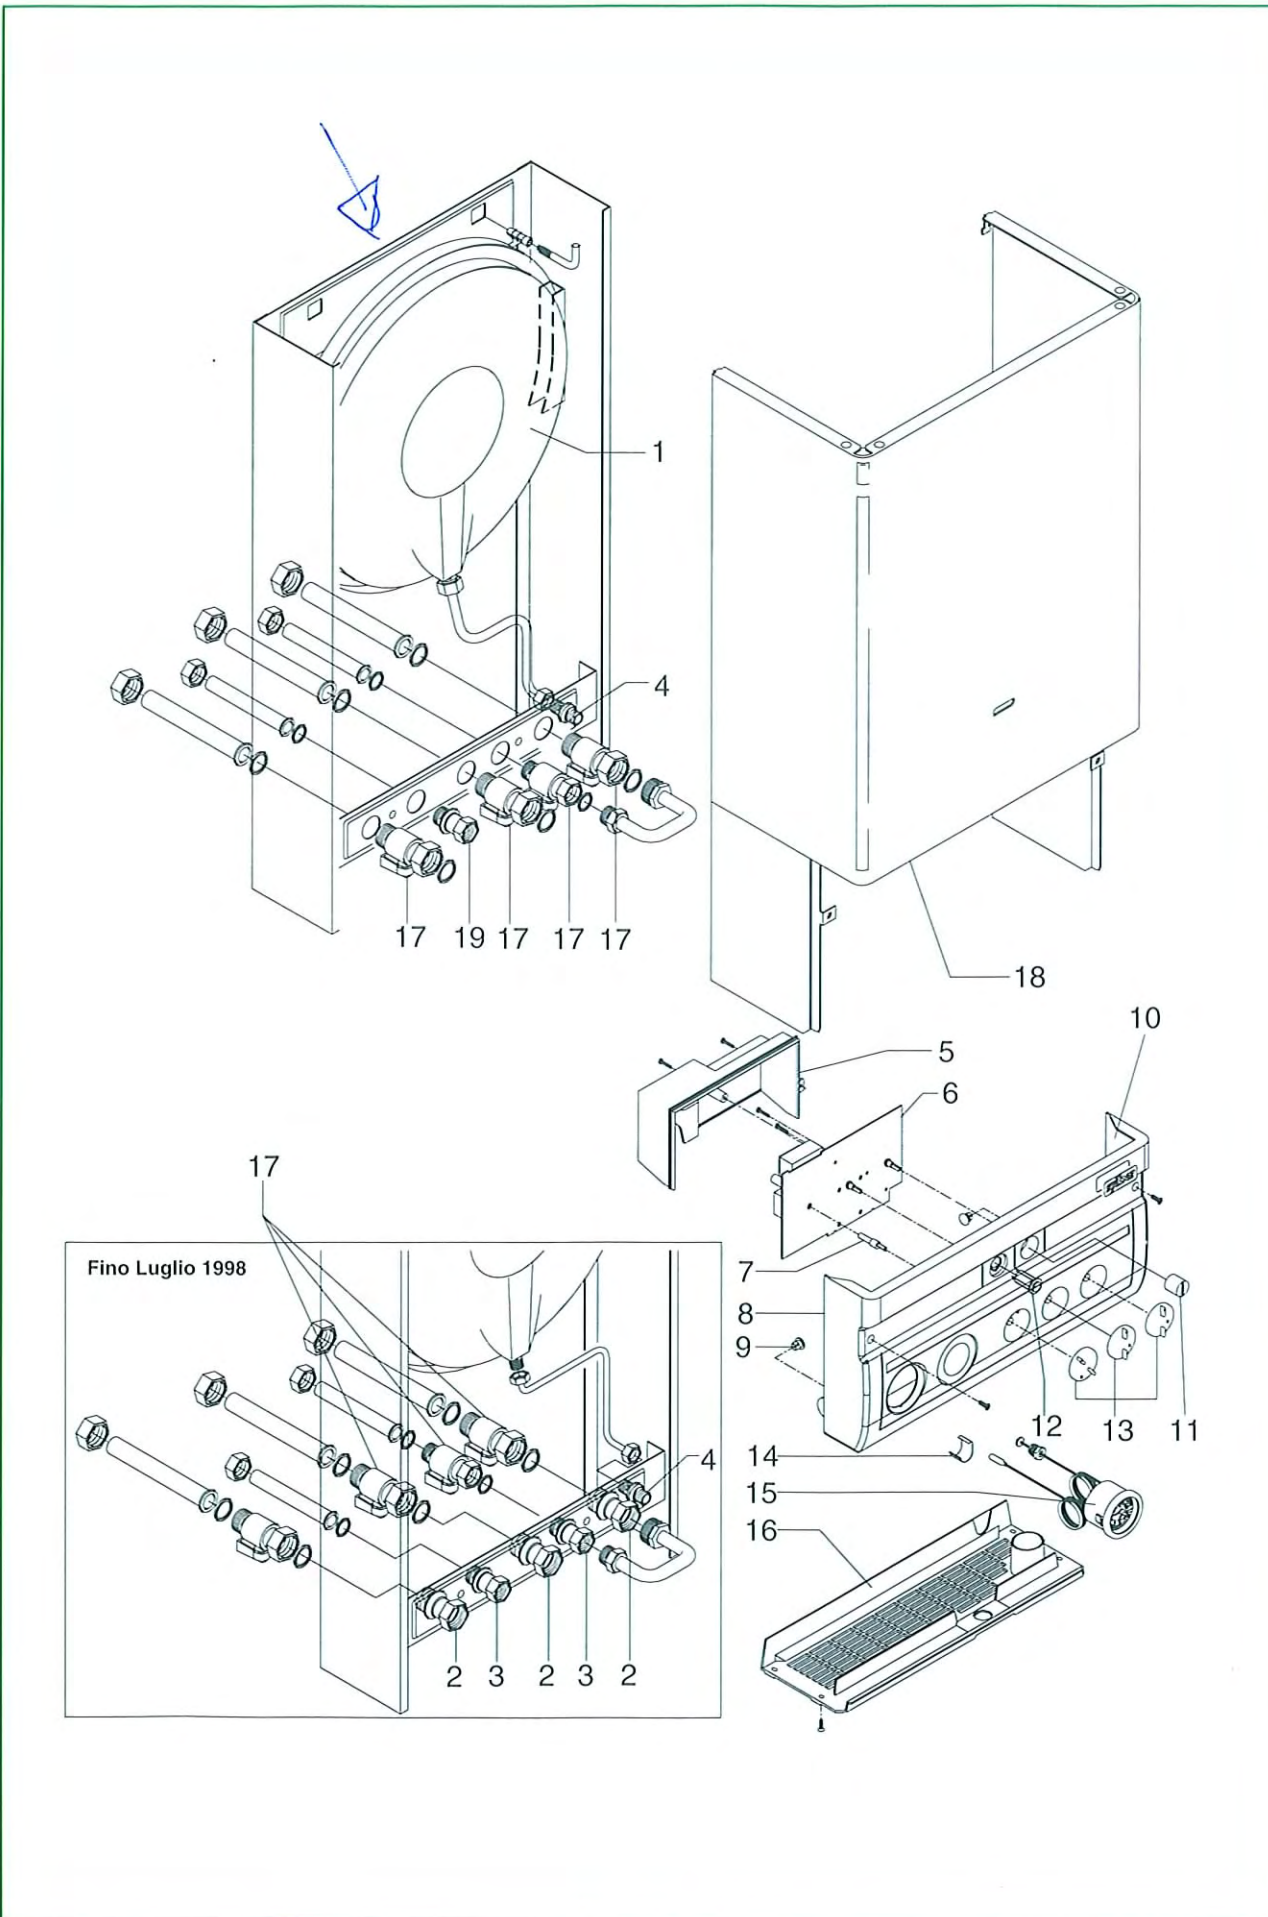

Posizione	Cod. Numero	Denominazione
1	R7010209	Vaso espansione
2	R7070160	Raccordo 3/4
3	R7070163	Raccordo 1/2
4	R7070167	Nipples 1/4
5	R8354	Copertura alimentatore
6	R8481	Alimentatore
7	R7915	Alberino comando potenziometri
8	R2664	Cruscotto portastrumenti
9	R5584	Perno cerniera (Cz. 10 pezzi)
10	R8556	Targhetta marchio
11	R7238	Tappo chiusura foro (Cz. 5 pezzi)
12	R6466	Pulsante di riarmo
13	R1767	Manopola per potenziometro
14	R3412	Clip fissaggio bulbo (Cz. 10 pezzi)
15	R8553	Termoidrometro
16	R2653	Griglia di protezione
17	R7070128	Kit rubinetti
18	R2666	Mantello caldaia
19	R7070188	Raccordo 1/2 uscita sanitario
-	R8579	Cavo pompa
-	R2665	Cavi di collegamento
-	R0502	Kit trasformazione gas MTN
-	R0518	Kit trasformazione gas GPL
-	R7070060	Kit anelli O-Ring
-	R7070151	Kit viteria
-	R7070059	Kit guarnizioni