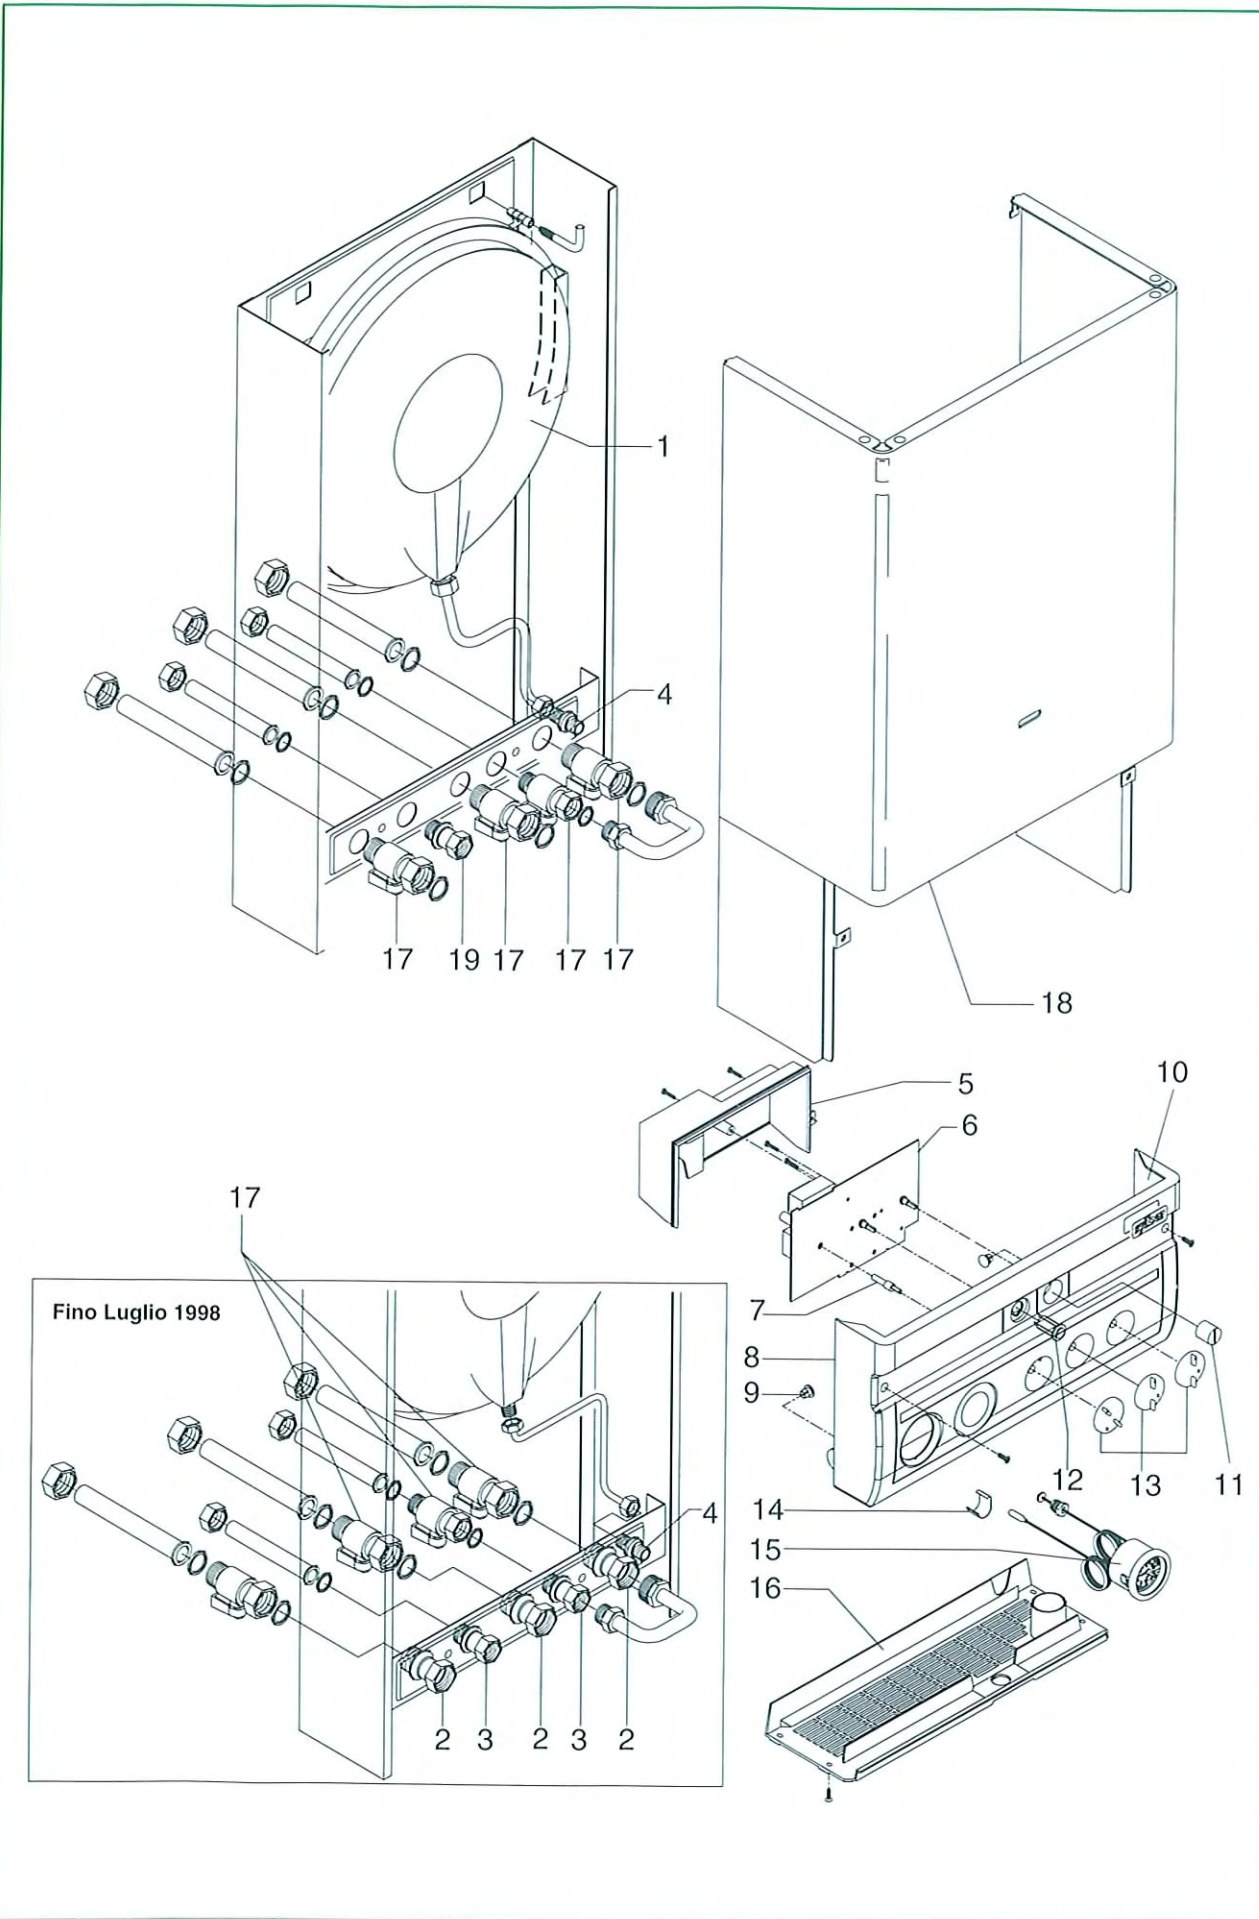

Posizione	Cod. Numero	Denominazione
1	R7010209	Vaso espansione
2	R7070160	Raccordo 3/4
3	R7070163	Raccordo 1/2
4	R7070167	Nipples 1/4
5	R8354	Copertura alimentatore
6	R8369	Alimentatore
7	R7915	Alberino comando potenziometri
8	R2664	Cruscotto portastrumenti
9	R5584	Perno cerniera (Cz. 10 pezzi)
10	R8556	Targhetta marchio
11	R7238	Tappo chiusura foro (Cz. 5 pezzi)
12	R6466	Pulsante di riarmo
13	R1767	Manopola per potenziometro
14	R3412	Clip fissaggio bulbo (Cz. 10 pezzi)
15	R8553	Termoidrometro
16	R10020049	Griglia di protezione
17	R7070128	Kit rubinetti
18	R2666	Mantello caldaia
19	R7070188	Raccordo 1/2 uscita sanitario
-	R8579	Cavo pompa
-	R8576	Cavi di collegamento
-	R0502	Kit di trasformazione gas MTN
-	R0501	Kit di trasformazione gas GPL