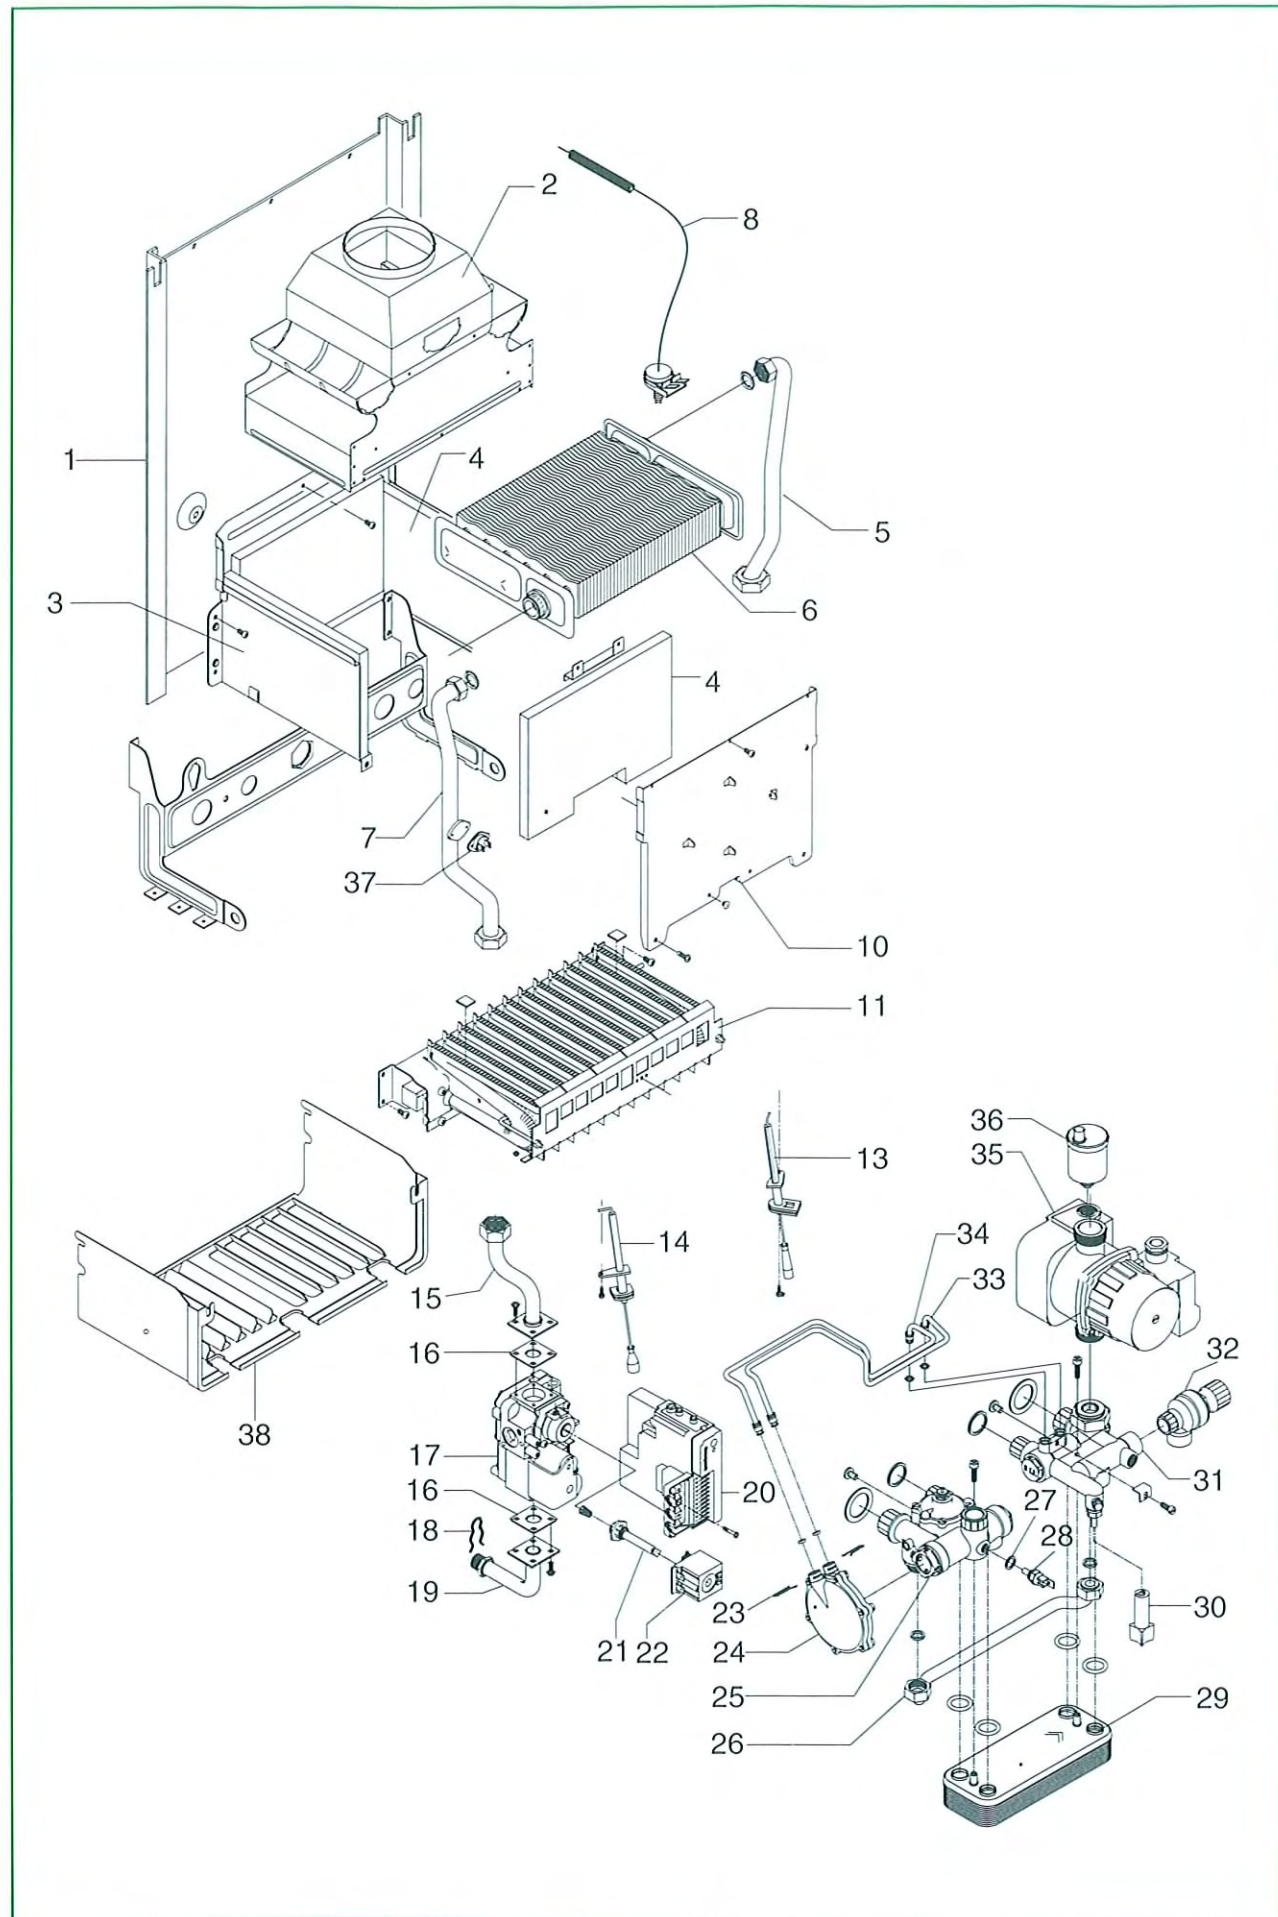

BELLA più 20 ie Tav. I

BELLA più 20 ie Tav. I

Posizione	Cod. Numero	Denominazione
1	R2651	Schienale
2	R2836	Assieme cappa
3	R2937	Assieme camera di combustione
4	R7050330	Kit pannelli ceramici
5	R2705	Rampa pompa scambiatore
6	R7810	Scambiatore riscaldamento
7	R2706	Rampa scambiatore
8	R6512	Termostato 85°
10	R2837	Coperchio camera di combustione
11	R2930	Brucciatoe MTN
11	R2931	Brucciatoe GPL
13	R8364	Candela accensione fiamma
14	R8282	Candela accensione / rilevazione fiamma
15	R2660	Rampa valvola gas
16	R5863	Guarnizione
17	R8277	Valvola gas
18	R7010236	Molla per nipples (conf. 4 pezzi)
19	R2659	Rampa entrata gas
20	R8360	Scheda di controllo
21	R9567	Canotto modulatore
22	R8031	Bobina con molla
23	R8541	Molletta di fissaggio (conf. 10 pezzi)
24	R8536	Gruppo membrana sanitario
25	R8533	Gruppo mandata riscaldamento
26	R8537	Tube collegamento by-pass
27	R5041	Guarnizione 14 x 10 (Cz. 10 pezzi)
28	R8484	Sonda NTC
29	R8036	Scambiatore sanitario
30	R7219	Manopola rubinetto riempimento
31	R8534	Gruppo distribuzione ritorno
32	R2654	Valvola di sicurezza
33	R8539	Tubetto presa di depressione
34	R8538	Tubetto presa di pressione
35	R10020048	Circolatore
36	R2661	Valvola di sfiato automatica
37	R8367	Termostato cablato
38	R2838	Coperchio camera di combustione