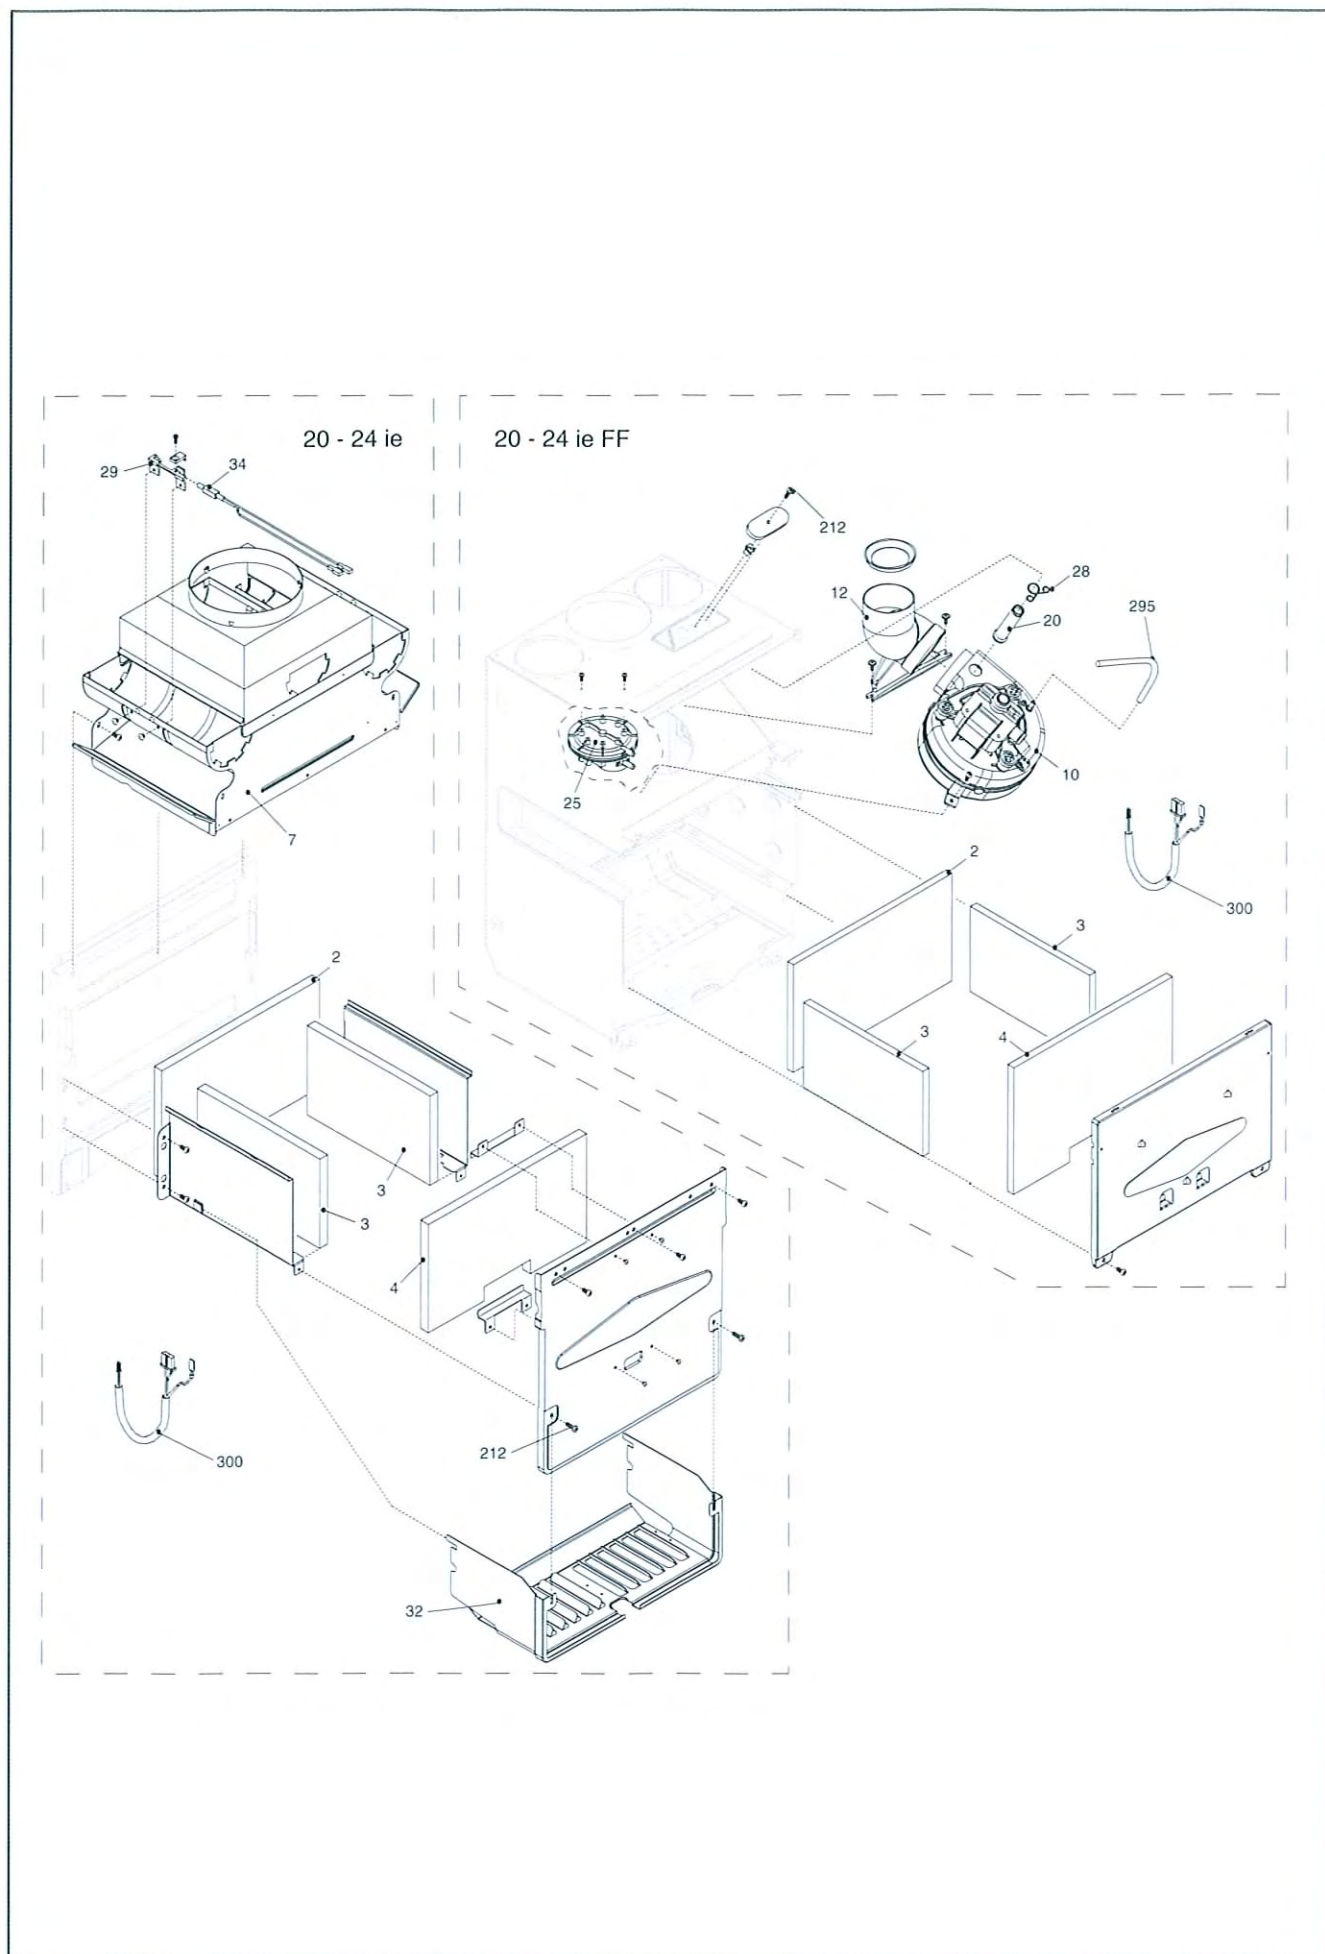

POS.	DESCRIZIONE	20 IE	24 IE	20 IE FF	24 IE FF
2	Pannello isolante posteriore	R5270	R5316	R2230	R10023909
3	Pannello isolante laterale	R2272	R2272	R2231	R2231
4	Pannello isolante anteriore	R5269	R5315	R2232	R10023910
7	Cappa	R10024187	R10023879	-	-
10	Ventilatore	-	-	R10020793	R10023907
12	Raccordo fumi	-	-	R10021972	R10021972
20	Tubetto per presa analisi	-	-	R10021973	R10021973
25	Pressostato	-	-	R01005272	R10023908
28	Molletta presa analisi	-	-	R10020626	R10020626
29	Supporto termostato fumi	R7126	R7126	-	-
32	Carena camera combustione	R10024609	R10024608	-	-
34	Termostato fumi	R10021449	R10021188	-	-
212	Vite autofilettante 3,9 x 13	R5080	R5080	R5080	R5080
295	Tubetto silicone	-	-	R1457	R1457
300	Cablaggio combustione	R10023846	R10023846	R10023838	R10023838