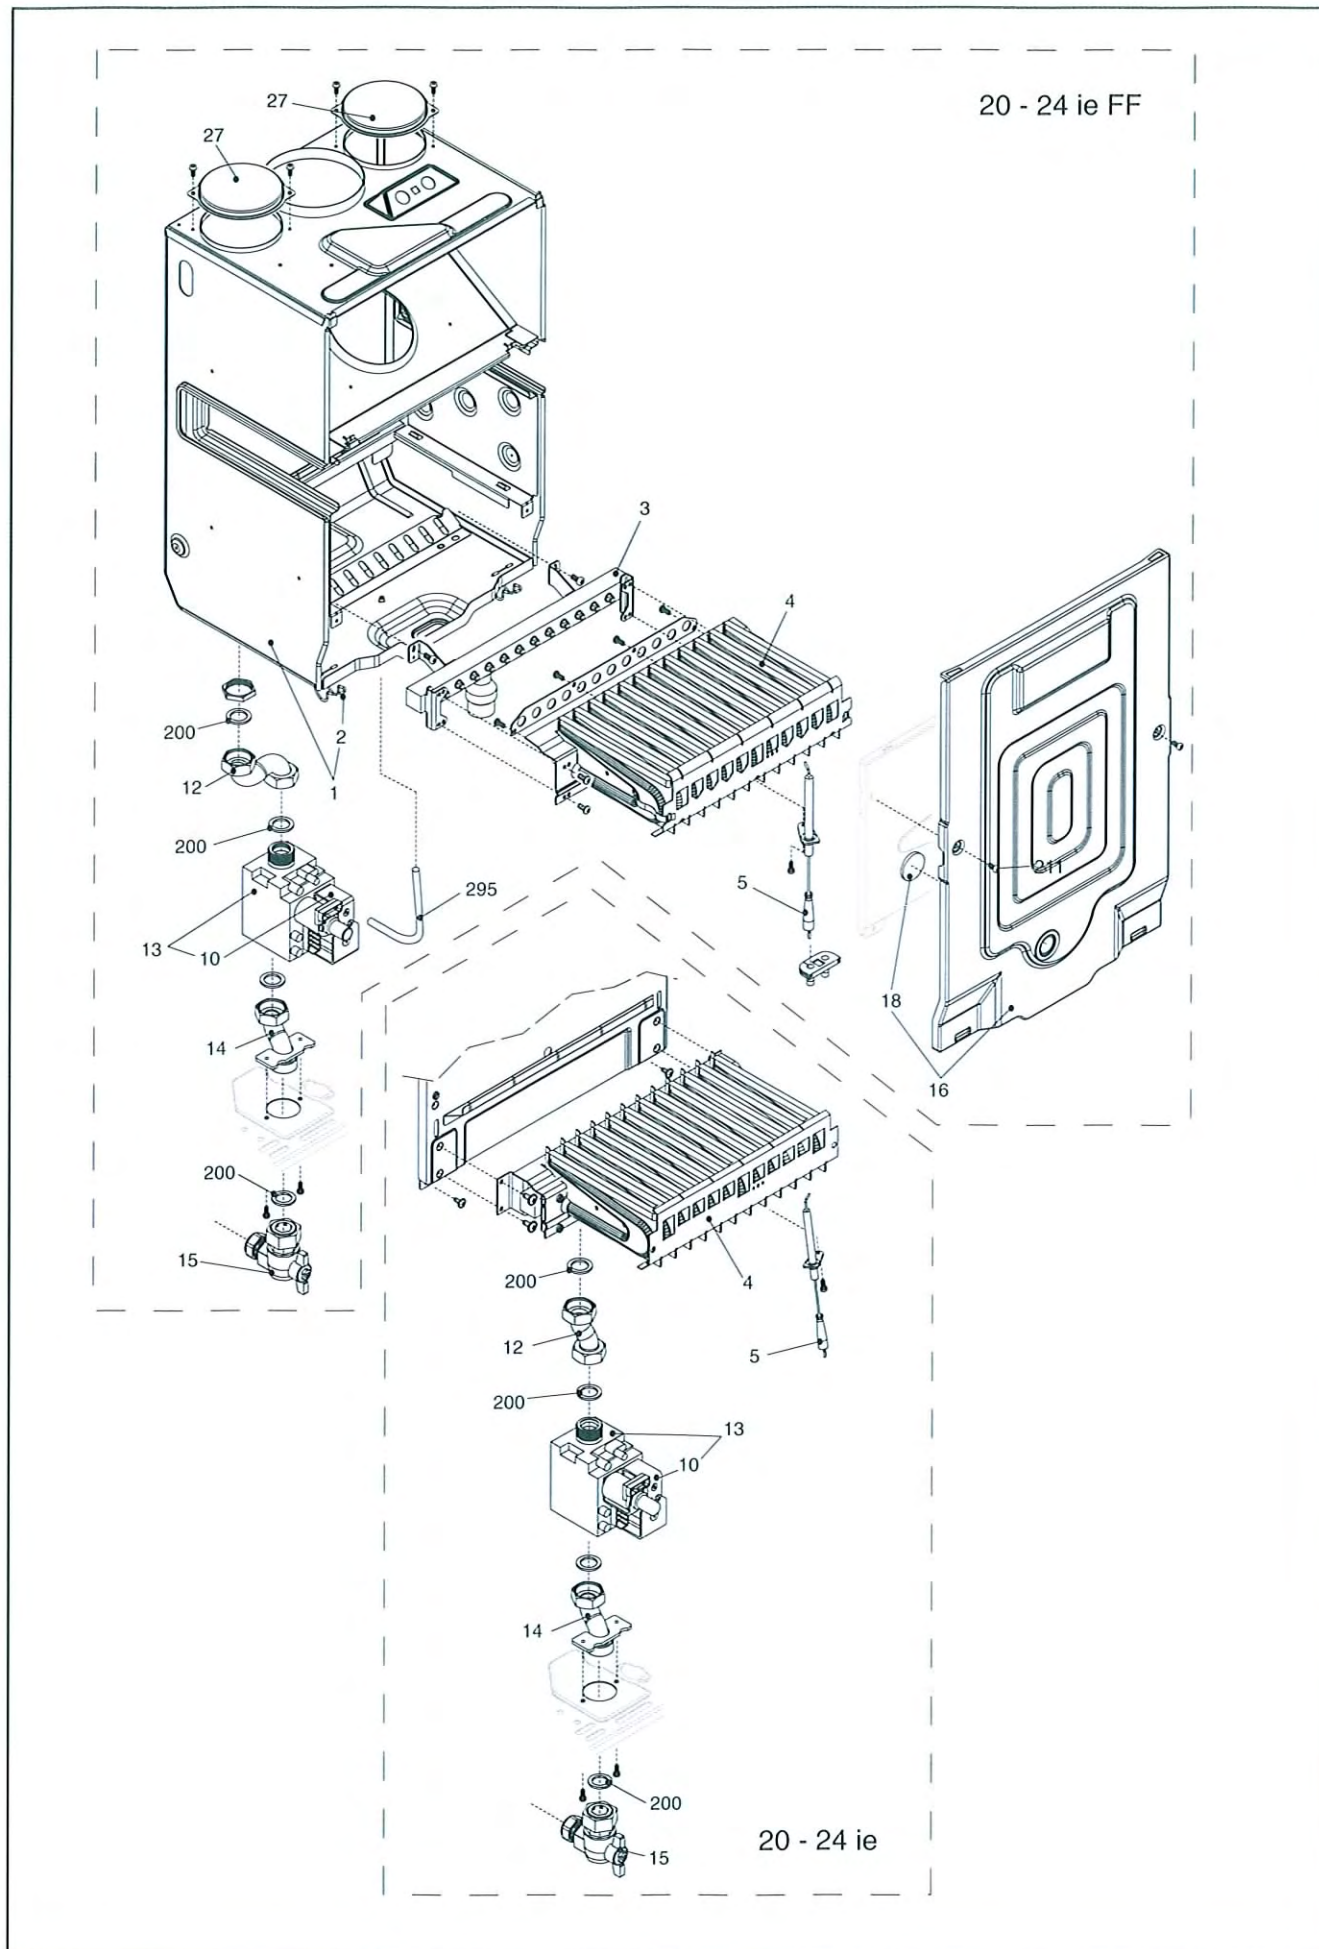

POS.	DESCRIZIONE	20 IE	24 IE	20 IE FF	24 IE FF
1	Scatola aria	-	-	R10024669	R10023904
2	Clip scatola aria	-	-	R0442	R0442
3	Collettore	-	-	R10023799	R10023902
4	Bruciatore	R10023843	R10023876	R10023798	R10023901
5	Candela accensione	R10021398	R10021398	R10021398	R10021398
10	Bobina valvola gas	R10020838	R10020838	R10020838	R10020838
12	Rampa gas	R10025081	R10025081	R10024956	R10024956
13	Valvola gas	R10021021	R10021021	R10021021	R10021021
14	Rampa attacco gas	R10024955	R10024955	R10024955	R10024955
15	Rubinetto gas	R2266	R2266	R2266	R2266
16	Coperchio scatola aria	-	-	R10024779	R10023928
18	Vetro scatola aria	-	-	R10021558	R10021558
27	Tappo chiusura	-	-	R10023805	R10023805
200	Guarnizione 24 x 17	R5023	R5023	R5023	R5023
295	Tubetto silicone	-	-	R1457	R1457
-	Kit trasformazione gas MTN	R01005225	R01005225	R01005225	R01005225
-	Kit trasformazione gas GPL	R01005217	R01005217	R01005297	R01005297