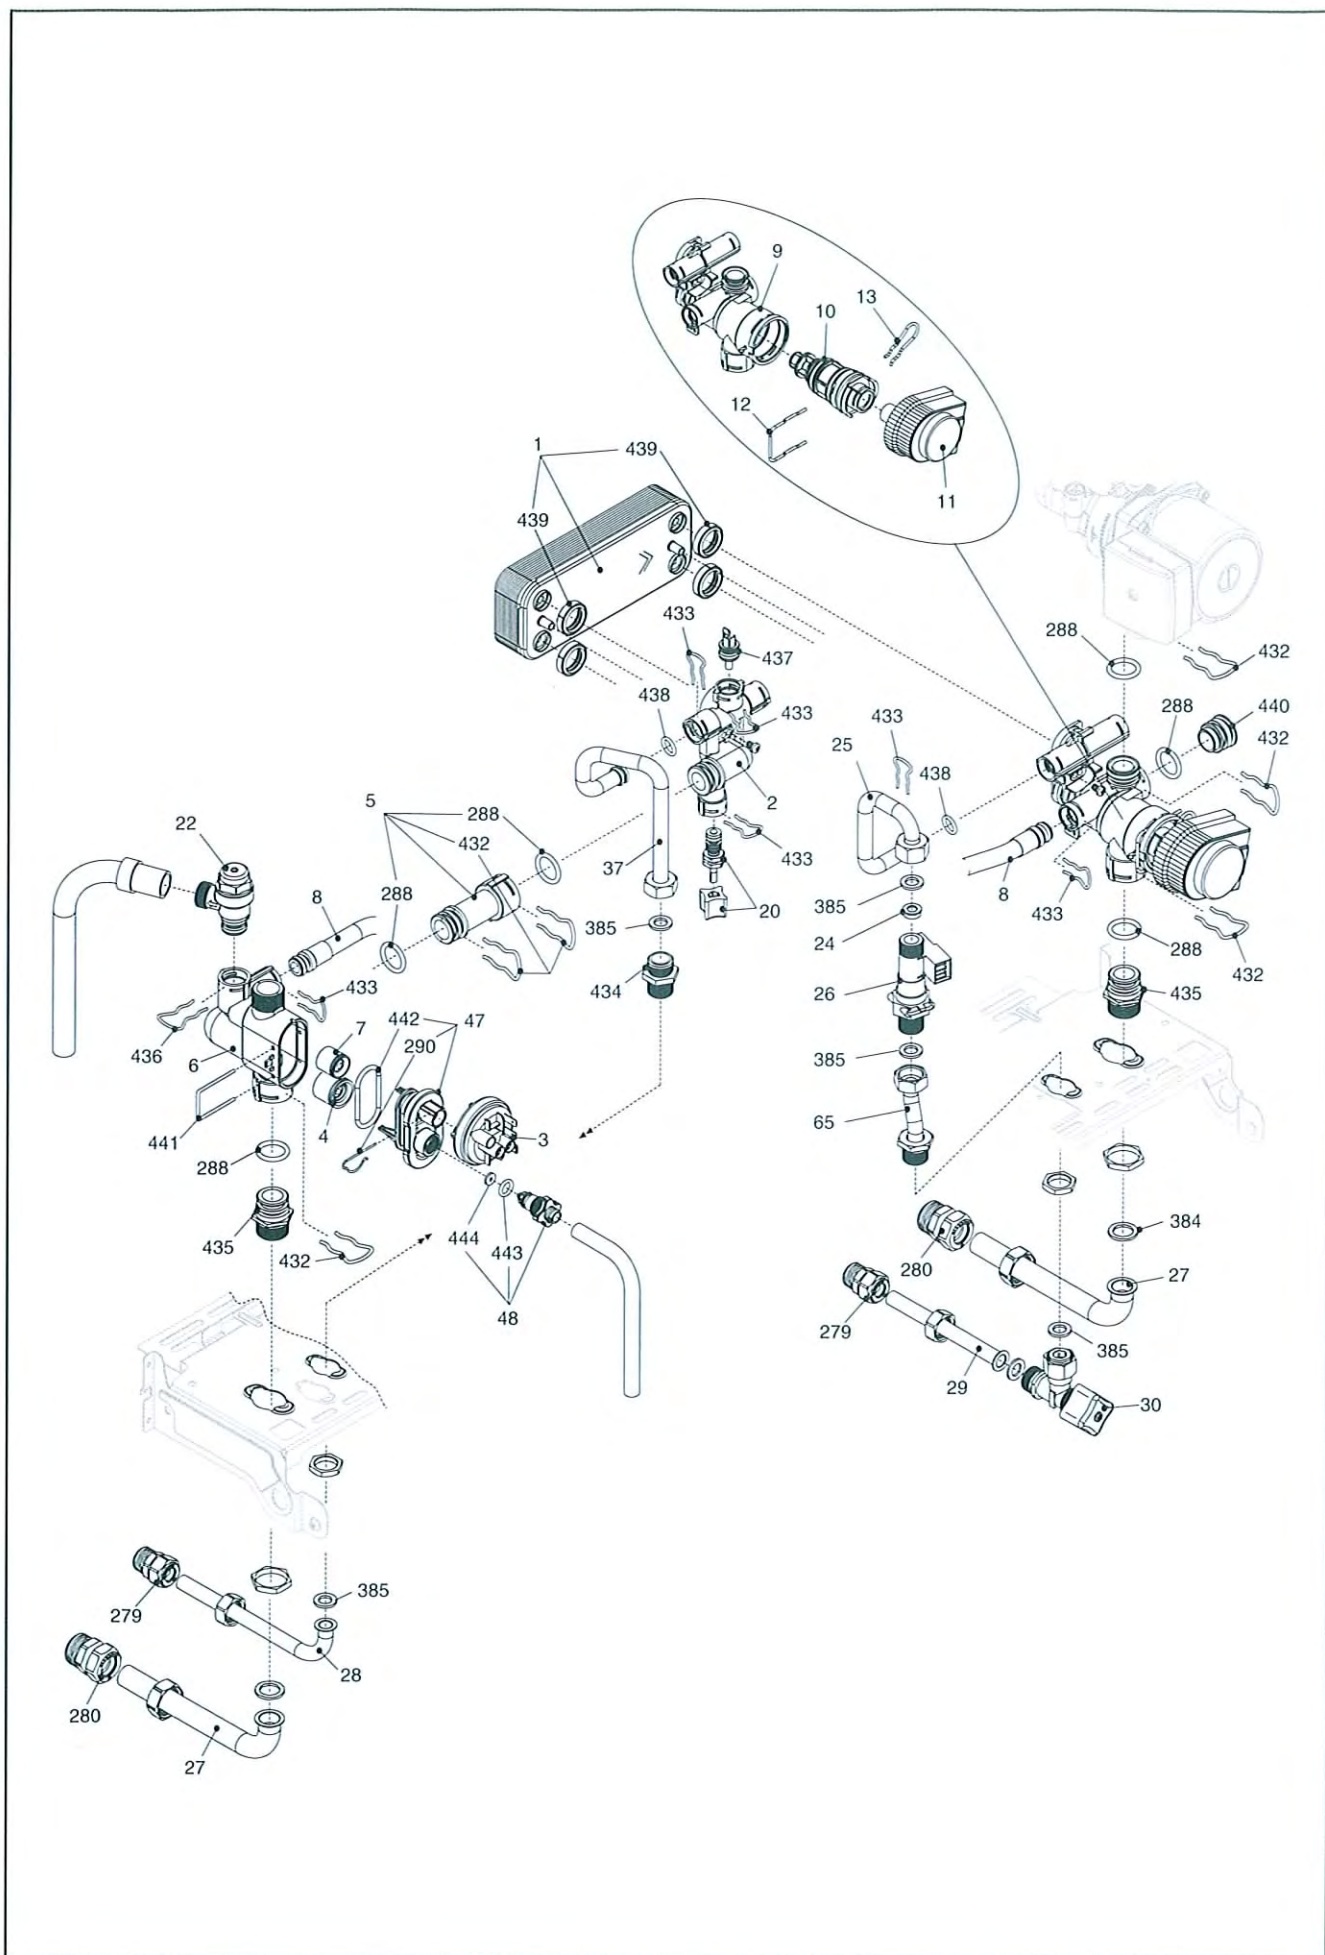

POS.	DESCRIZIONE	20 IE	24 IE	20 IE FF	24 IE FF
1	Assieme telaio	R01005325	R01005324	R01005325	R01005324
12	Idrometro	R2564	R2564	R2564	R2564
13	Perno rotazione cruscotto	R10023044	R10023044	R10023044	R10023044
18	Copertura parti elettriche	R10024976	R10024976	R10024976	R10024976
19	Modulo di accensione	R10022174	R10022174	R10022174	R10022174
20	Scheda gestione	R10025340	R10025340	R10025340	R10025340
26	Cruscotto	R10024974	R10024974	R10024974	R10024974
27	Manopola comando sanitario	R10024979	R10024979	R10024979	R10024979
28	Manopola comando	R10024978	R10024978	R10024978	R10024978
31	Mantello	R10024256	R10024273	R10024256	R10024273
34	Cornice	R10024971	R10024971	R10024971	R10024971
76	Visualizzatore digit	R10025341	R10025341	R10025341	R10025341
226	Molletta RPD	R5128	R5128	R5128	R5128
270	Trasformatore accensione	R10021272	R10021272	R10021272	R10021272
300	Cablaggio elettrico morsettiera	R10023840	R10023840	R10023840	R10023840
301	Cablaggio elettrico comandi	R10024959	R10024959	R10024959	R10024959
302	Cablaggio elettrico digit	R10025404	R10025404	R10025404	R10025404