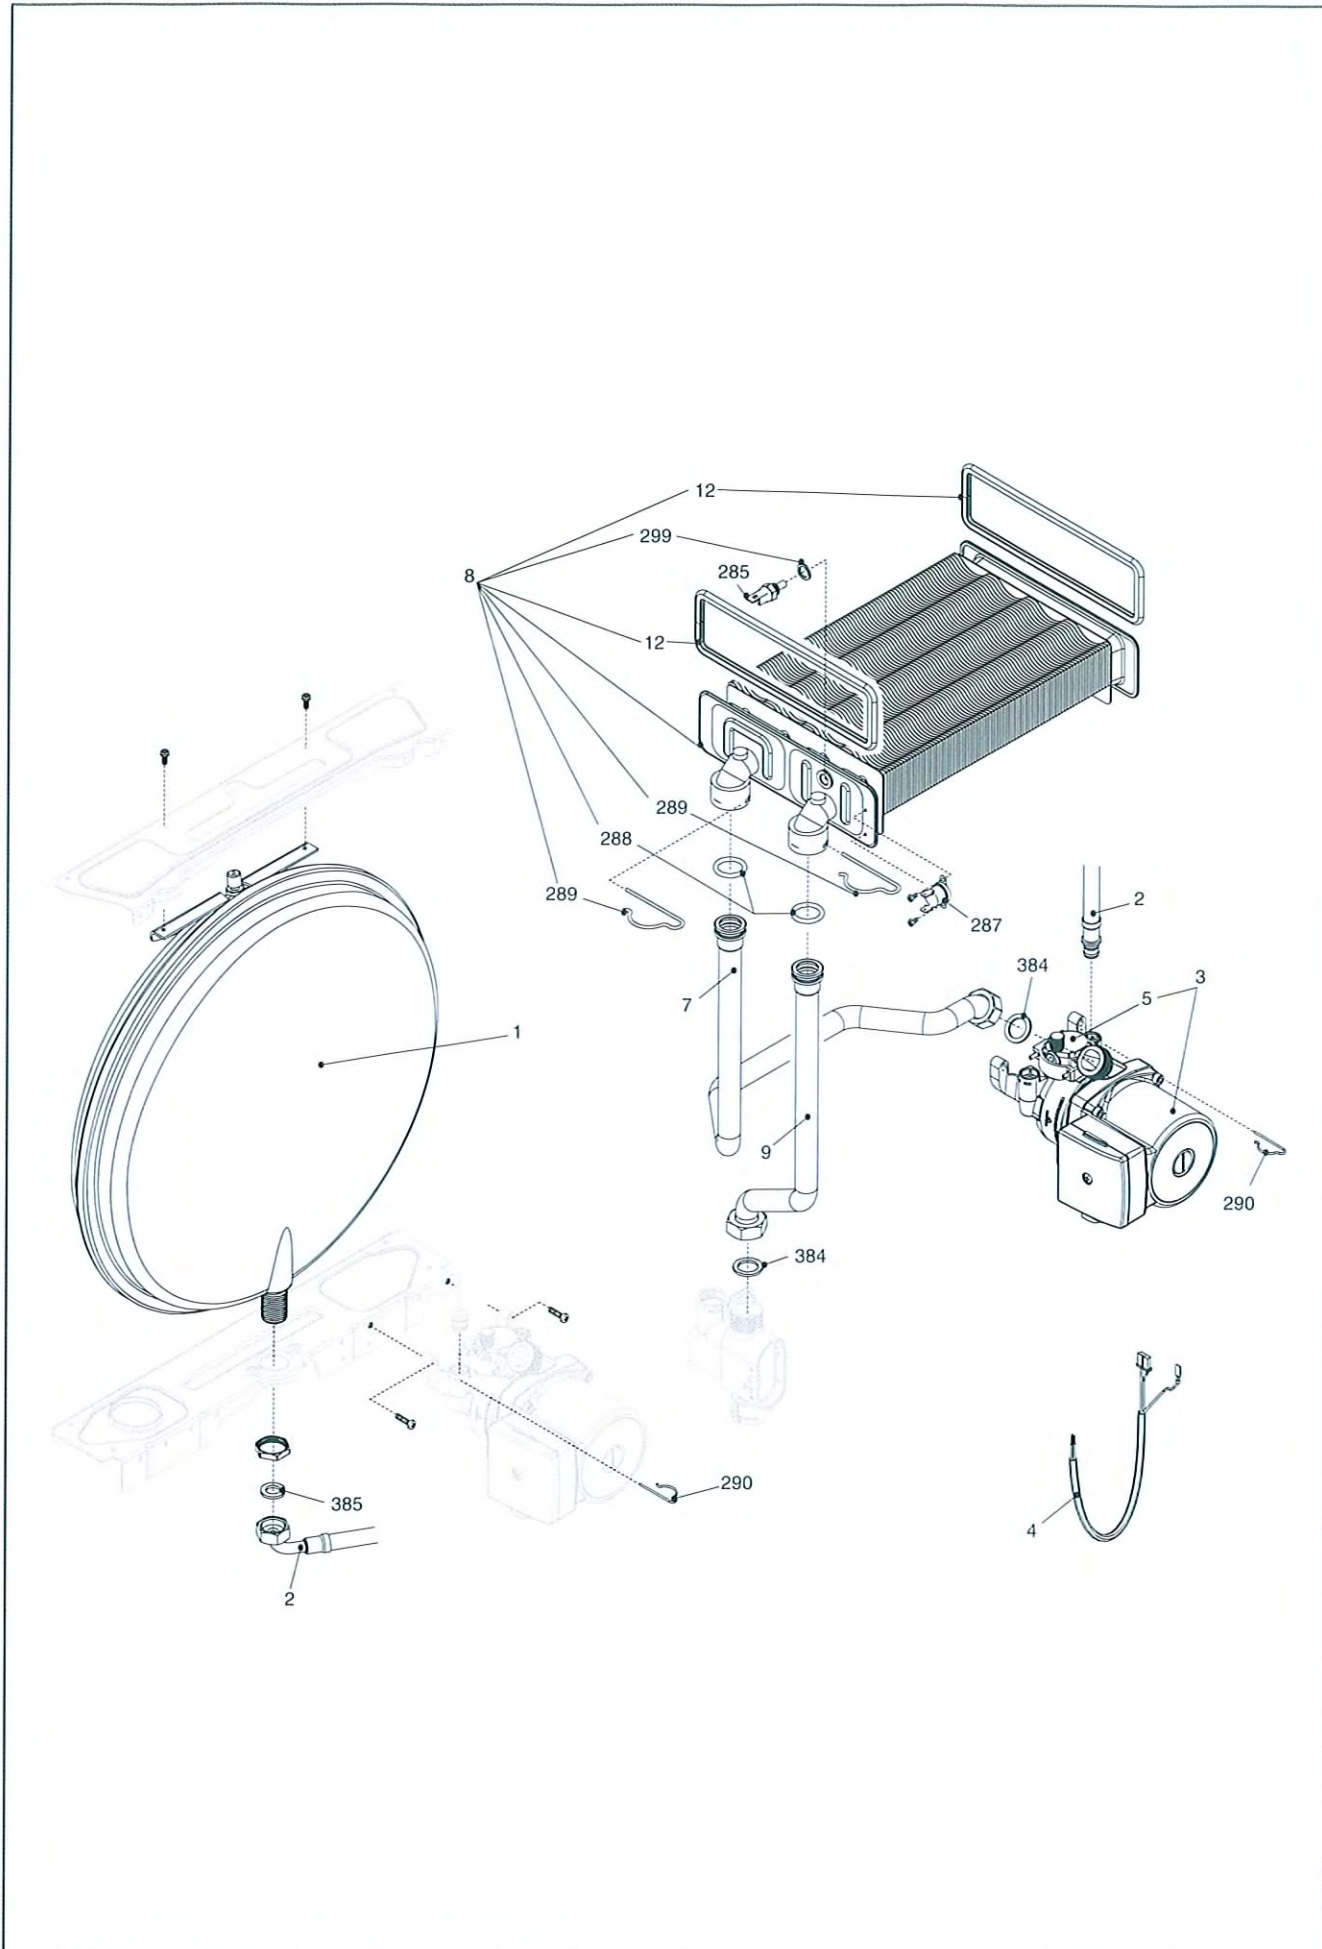

POS.	DESCRIZIONE	20 IE	24 IE	20 IE FF	24 IE FF
1	Vaso espansione	R2204	R2204	R2204	R2204
2	Rampa flessibile vaso	R10025188	R10025188	R10025188	R10025188
3	Circolatore	R10024957	R10024957	R10024957	R10024957
4	Cablaggio circolatore	R10025339	R10025339	R10025339	R10025339
5	Disareatore	R10025485	R10025485	R10025485	R10025485
7	Rampa	R10025082	R10025086	R10024980	R10025078
8	Scambiatore primario	R10023651	R10023652	R10023651	R10023652
9	Rampa	R10025083	R10024981	R10024981	R10025079
12	Guarnizione scambiatore	-	-	R2226	R2226
285	Sonda	R8484	R8484	R8484	R8484
287	Termostato limite	R2258	R2258	R2258	R2258
288	Anello OR	R6898	R6898	R6898	R6898
289	Molletta fissaggio rampa	R2223	R2223	R2223	R2223
290	Molletta fissaggio	R2165	R2165	R2165	R2165
299	Guarnizione	R10022726	R10022726	R10022726	R10022726
384	Guarnizione in gomma	R10023699	R10023699	R10023699	R10023699
385	Guarnizione in gomma	R10023698	R10023698	R10023698	R10023698