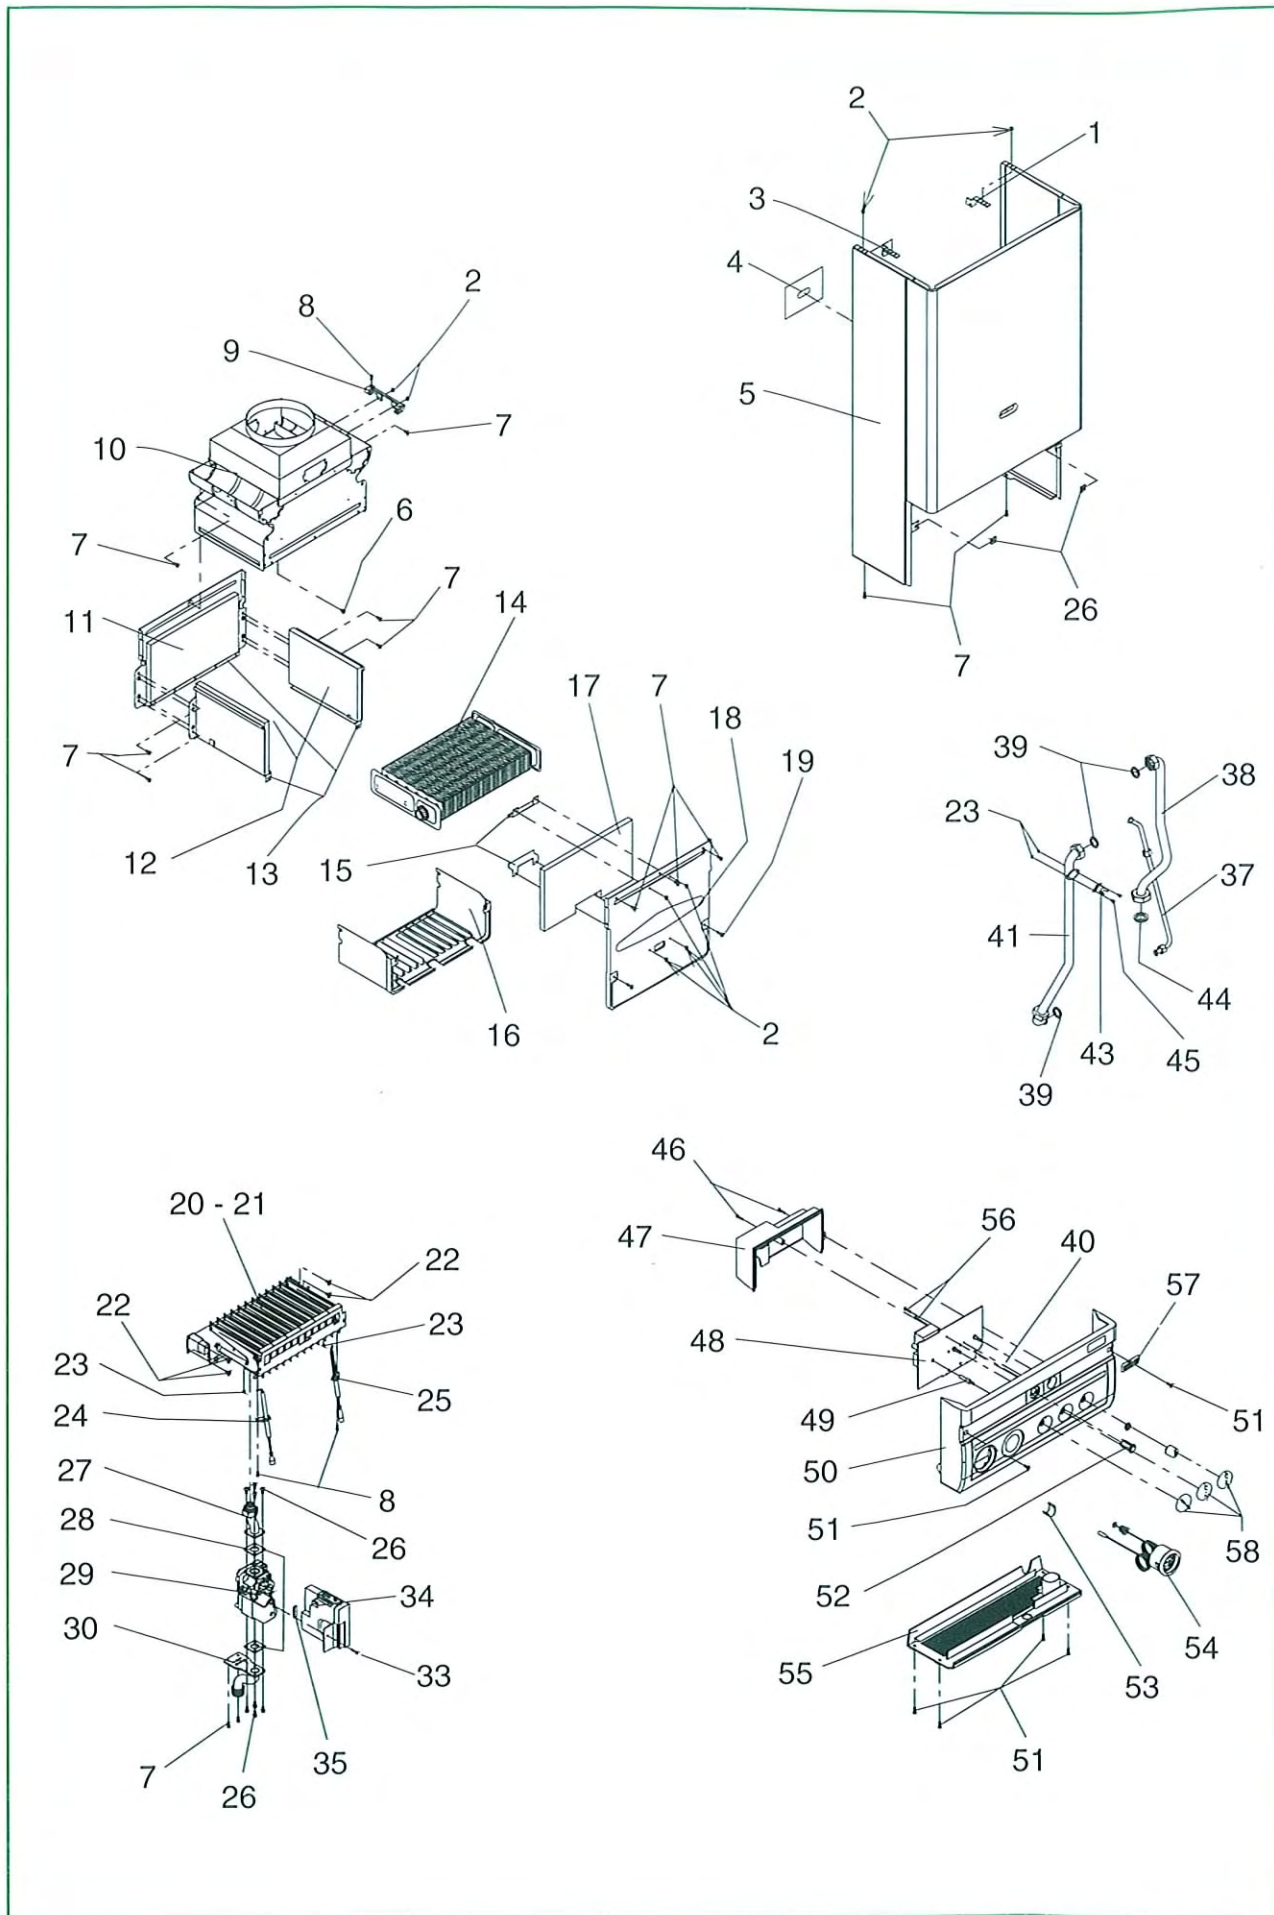

# LADY 20 R ie Tav.I

# LADY 20 R ie Tav.I

Posizione	Cod. Numero	Denominazione
1	R6043	Confezione dadi e viti
2	R8560	Traversa sostegno caldaia
3	R8561	Traversa inferiore dima
4	R5374	Raccordo 3/4
6	R8571	Rampa riscaldamento
7	R4517	Dado 3/4 (Cz. 10 pezzi)
10	R8571	Rampa riscaldamento
12	R5023	Guarnizione 24 x 17 (Cz. 10 pezzi)
14	R7330	Rubinetto gas
16	R5180	Componente non disponibile
17	R7293	Vaso espansione
18	R1765	Assieme telaio
19	R9690	Staffa destra cruscotto
20	R5128	Molletta RPD (Cz. 20 pezzi)
21	R8528	Componente non disponibile
22	R6995	Tappo a scatto
23	R5371	Serracavo
24	R5171	Componente non disponibile
25	R9691	Staffa sinistra cruscotto
26	R5079	Componente non disponibile
27	R7436	Valvola sfogo aria
28	R8579	Cavo circolatore
29	R8551	Circolatore
30	R6897	Guarnizione circolatore
31	R5203	Guarnizione 38 x 20 (Cz. 10 pezzi)
32	R5124	Componente non disponibile
33	R2947	Sonda NTC
35	R8593	Gruppo distributore mandata
36	R8595	Tubo collegamento by-pass
37	R4250	Valvola di sicurezza
38	R8594	Gruppo distributore ritorno