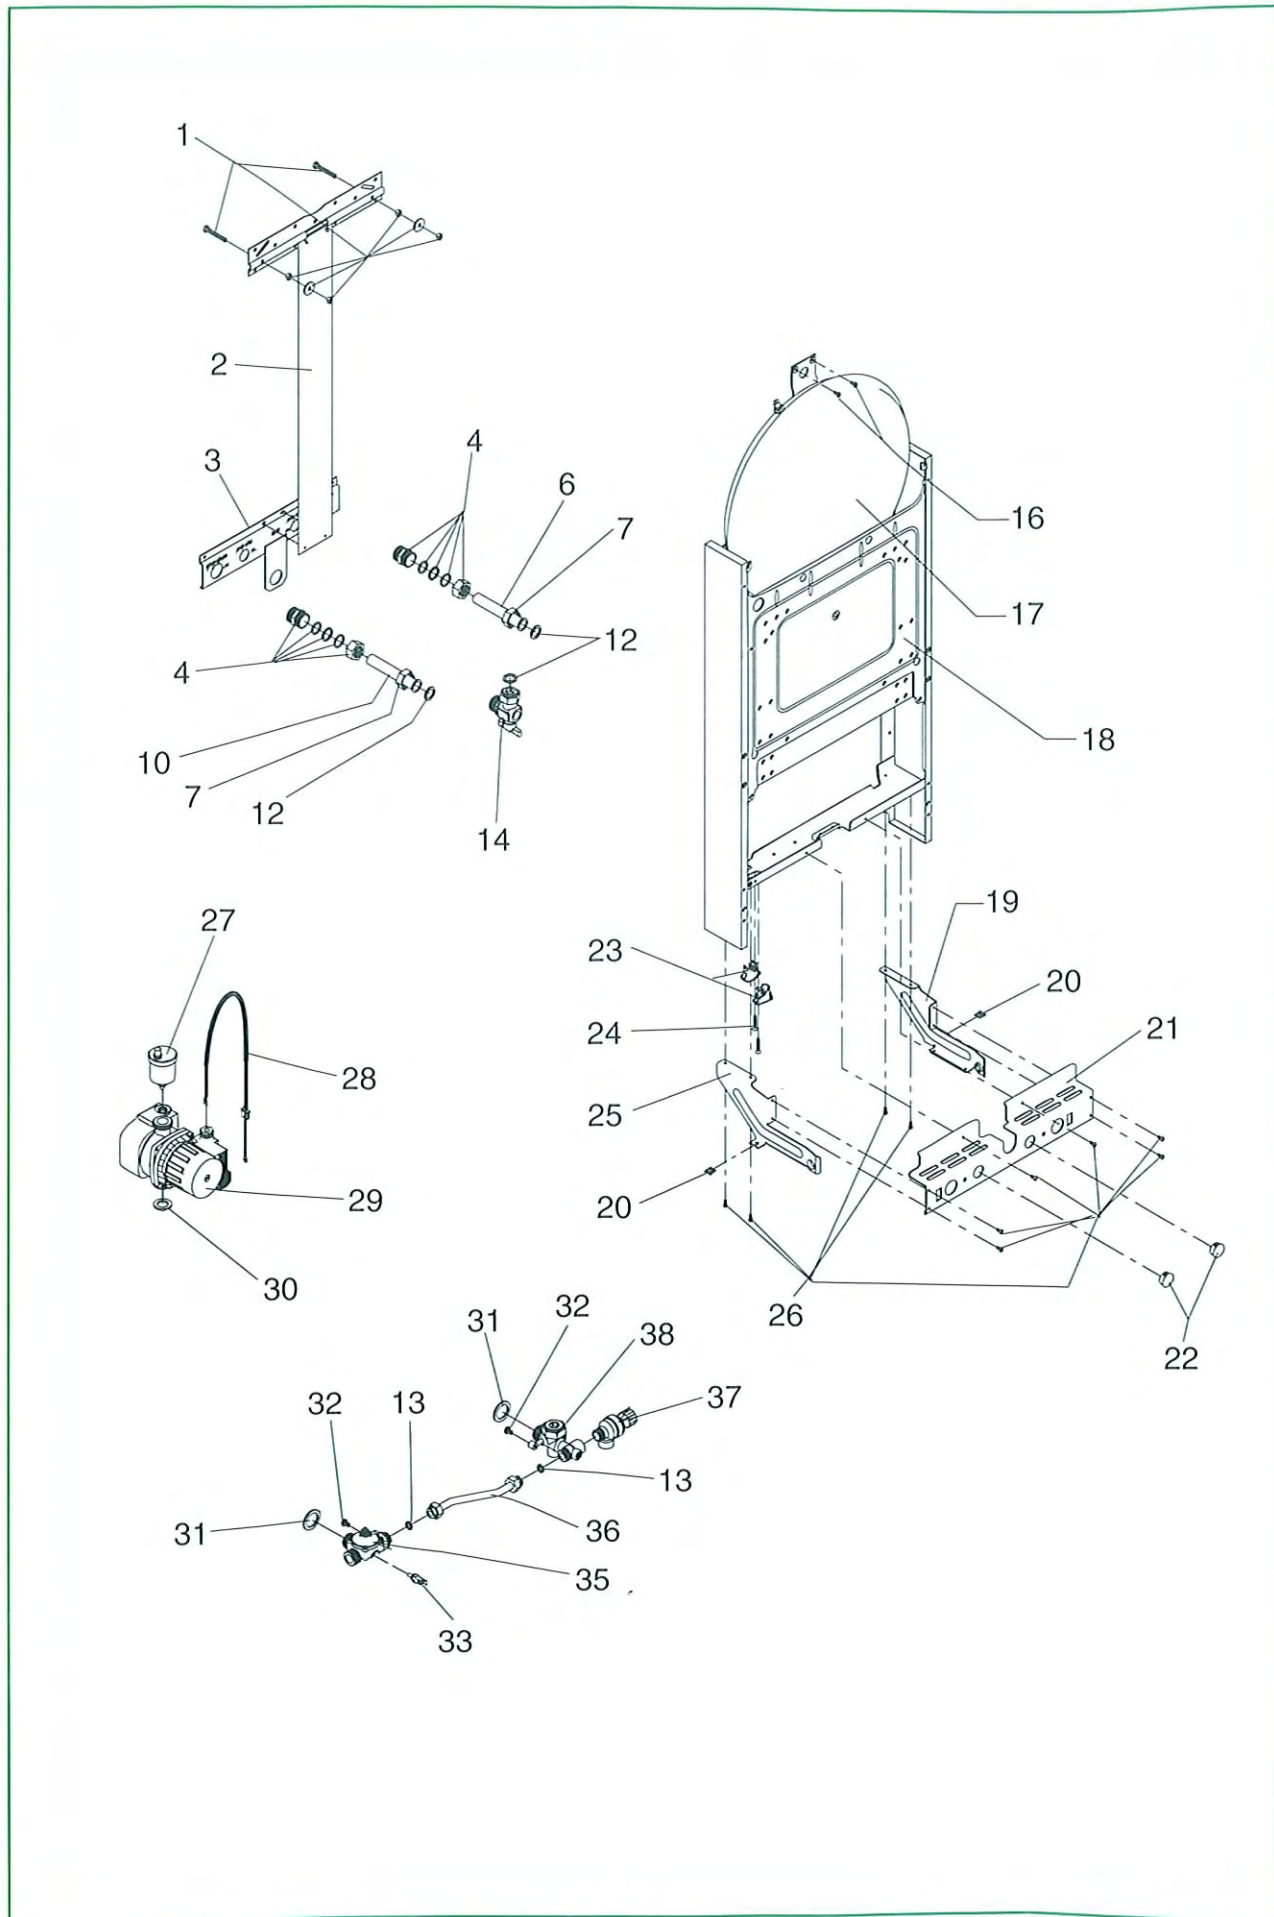

# LADY 20 R ie Tav.I

# LADY 20 R ie Tav.I

Posizione	Cod. Numero	Denominazione
1	R6043	Confezione dadi e viti
2	R8560	Traversa sostegno caldaia
3	R8561	Traversa inferiore dima
4	R5374	Raccordo 3/4
6	R8571	Rampa riscaldamento
7	R4517	Dado 3/4 (Cz. 10 pezzi)
10	R8571	Rampa riscaldamento
12	R5023	Guarnizione 24 x 17 (Cz. 10 pezzi)
14	R7330	Rubinetto gas
16	R5180	Componente non disponibile
17	R7293	Vaso espansione
18	R1765	Assieme telaio
19	R9690	Staffa destra cruscotto
20	R5128	Molletta RPD (Cz. 20 pezzi)
21	R8528	Componente non disponibile
22	R6995	Tappo a scatto
23	R5371	Serracavo
24	R5171	Componente non disponibile
25	R9691	Staffa sinistra cruscotto
26	R5079	Componente non disponibile
27	R7436	Valvola sfogo aria
28	R8579	Cavo circolatore
29	R8551	Circolatore
30	R6897	Guarnizione circolatore
31	R5203	Guarnizione 38 x 20 (Cz. 10 pezzi)
32	R5124	Componente non disponibile
33	R2947	Sonda NTC
35	R8593	Gruppo distributore mandata
36	R8595	Tubo collegamento by-pass
37	R4250	Valvola di sicurezza
38	R8594	Gruppo distributore ritorno