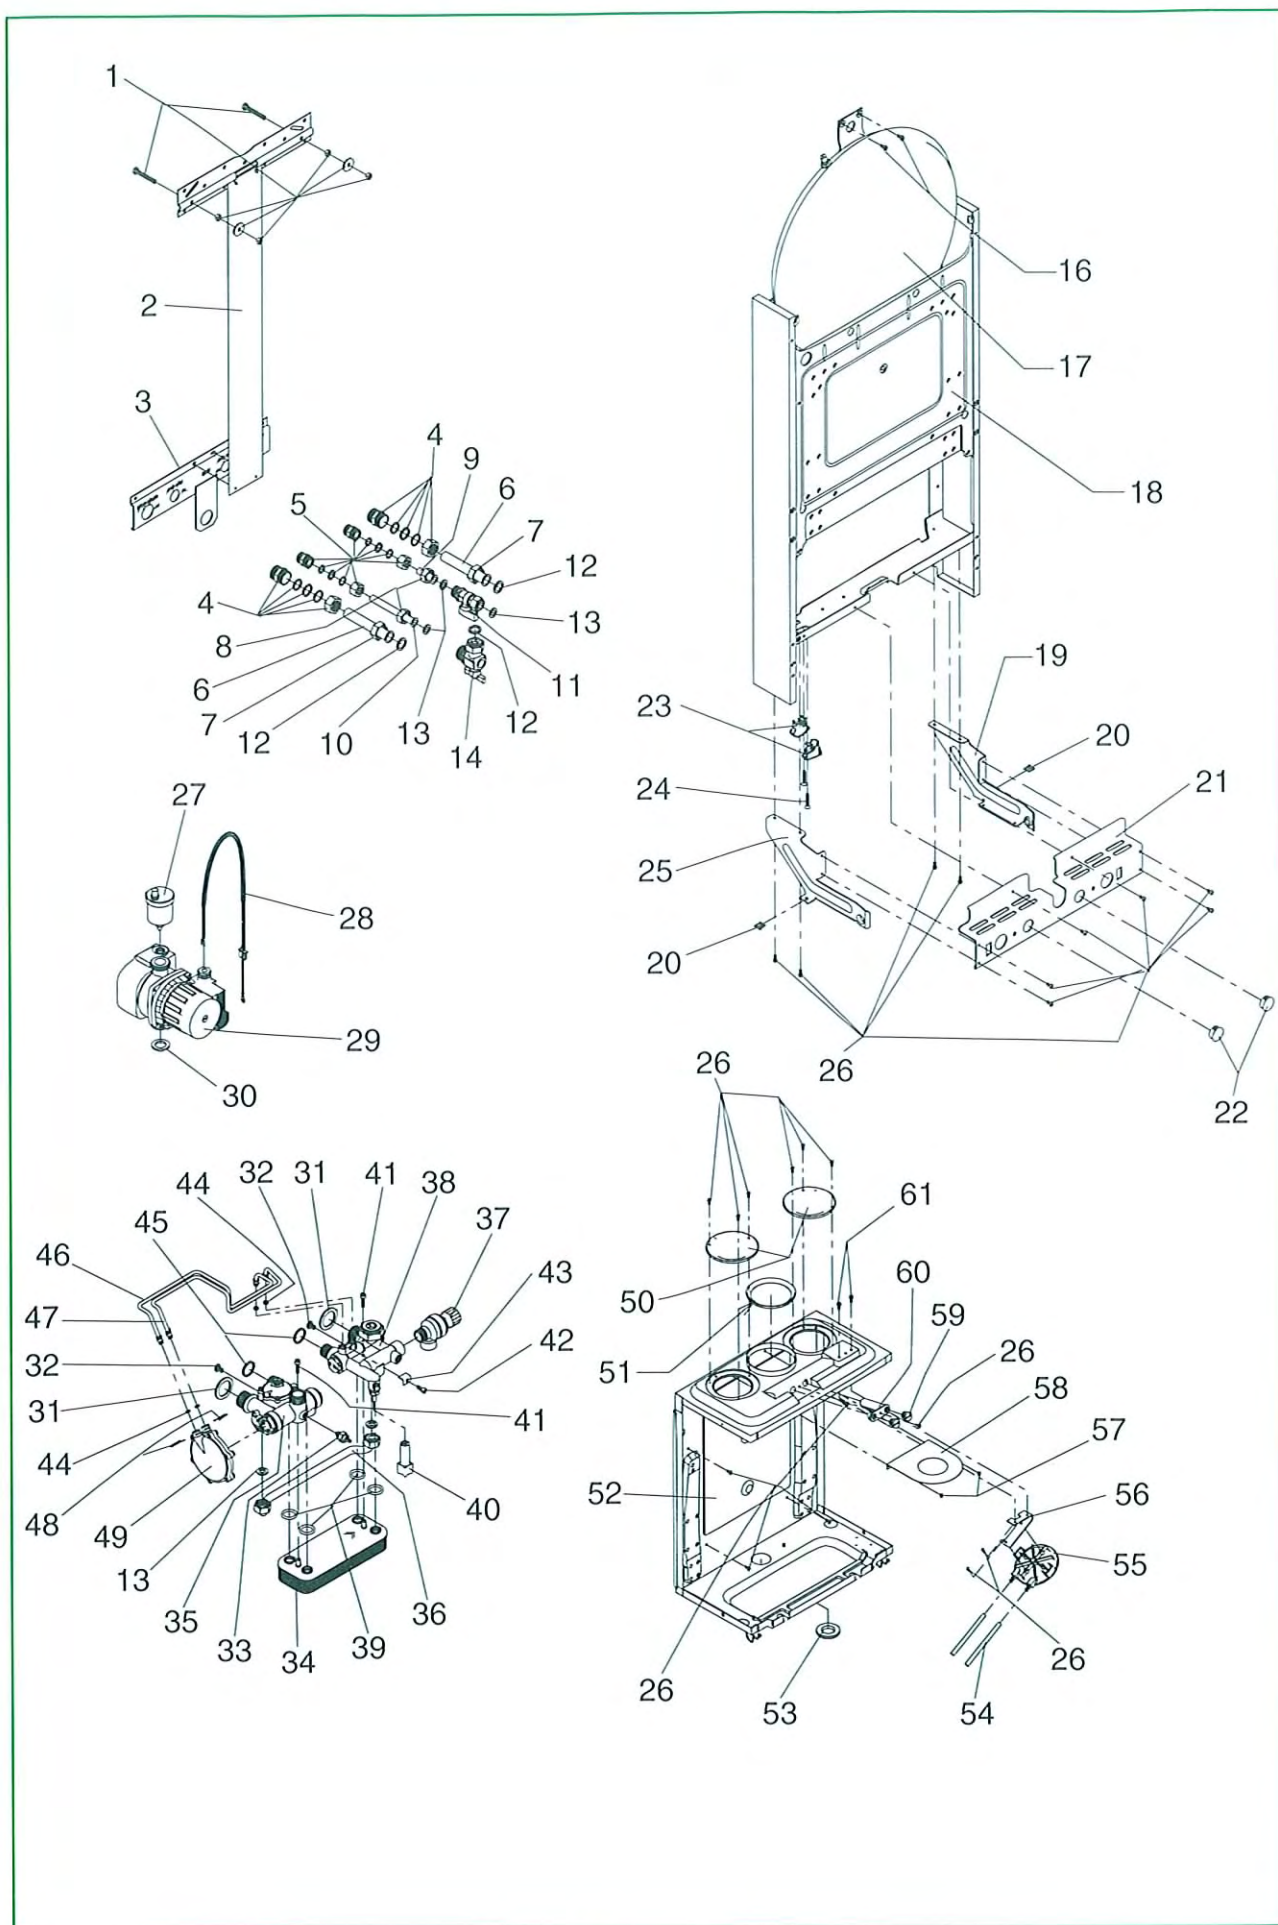

# LADY 24 ie FF Tav. I

# LADY 24 ie FF Tav. I

Posizione	Cod. Numero	Denominazione
1	R6043	Confezione dadi e viti
2	R8560	Traversa sostegno caldaia
3	R8561	Traversa inferiore dima
4	R5374	Raccordo 3/4
5	R5375	Raccordo 1/2
6	R8571	Rampa riscaldamento
7	R4517	Dado 3/4 (Cz. 10 pezzi)
8	R3585	Dado 1/2 (Cz. 10 pezzi)
9	R8569	Rampa rubinetto sanitario
10	R8570	Rampa sanitario
11	R8563	Rubinetto sanitario
12	R5023	Guarnizione 24 x 17 (Cz. 10 pezzi)
13	R5026	Guarnizione 18 x 12 (Cz. 10 pezzi)
14	R7330	Rubinetto gas
16	R5180	Componente non disponibile
17	R7293	Vaso espansione
18	R1765	Assieme telaio
19	R9690	Staffa destra cruscotto
20	R5128	Molletta RPD (Cz. 20 pezzi)
21	R8528	Componente non disponibile
22	R6995	Tappo a scatto
23	R5371	Serracavo
24	R5171	Componente non disponibile
25	R9691	Staffa sinistra cruscotto
26	R5079	Componente non disponibile
27	R7436	Valvola sfogo aria
28	R8579	Cavo circolatore
29	R8551	Circolatore
30	R6897	Guarnizione circolatore
31	R5203	Guarnizione 38 x 20 (Cz. 10 pezzi)
32	R5124	Componente non disponibile
33	R2947	Sonda NTC
34	R8037	Scambiatore sanitario
35	R8533	Gruppo distributore mandata
36	R8537	Tubo collegamento by-pass
37	R4250	Valvola di sicurezza
38	R8594	Gruppo distributore ritorno
39	R7999	Guarnizione OR scambiatore (Cz. 10 pezzi)
40	R7219	Manopola rubinetto riempimento
41	R5209	Componente non disponibile
42	R5119	Componente non disponibile
43	R8540	Squadretta fissaggio tubo
44	R8542	Guarnizione OR tubetto
45	R5208	Guarnizione 28 x 16
46	R8538	Tubetto presa di pressione
47	R8539	Tubetto presa di depressione
48	R8541	Molletta fissaggio tubetti
49	R8536	Gruppo distribuzione sanitario
50	R8084	Coperchio prese aria
51	R5922	Flangia aria
52	R1280	Assieme scatola aria
53	R6311	Passacavo rampa gas
54	R1457	Tubetto silicone
55	R9232	Pressostato
56	R9805	Staffetta sostegno pressostato
57	R5094	Componente non disponibile
58	R5923	Flangia fumi
59	R8086	Tappo in ottone
60	R8085	Blocchetto presa analisi
61	R5231	Componente non disponibile