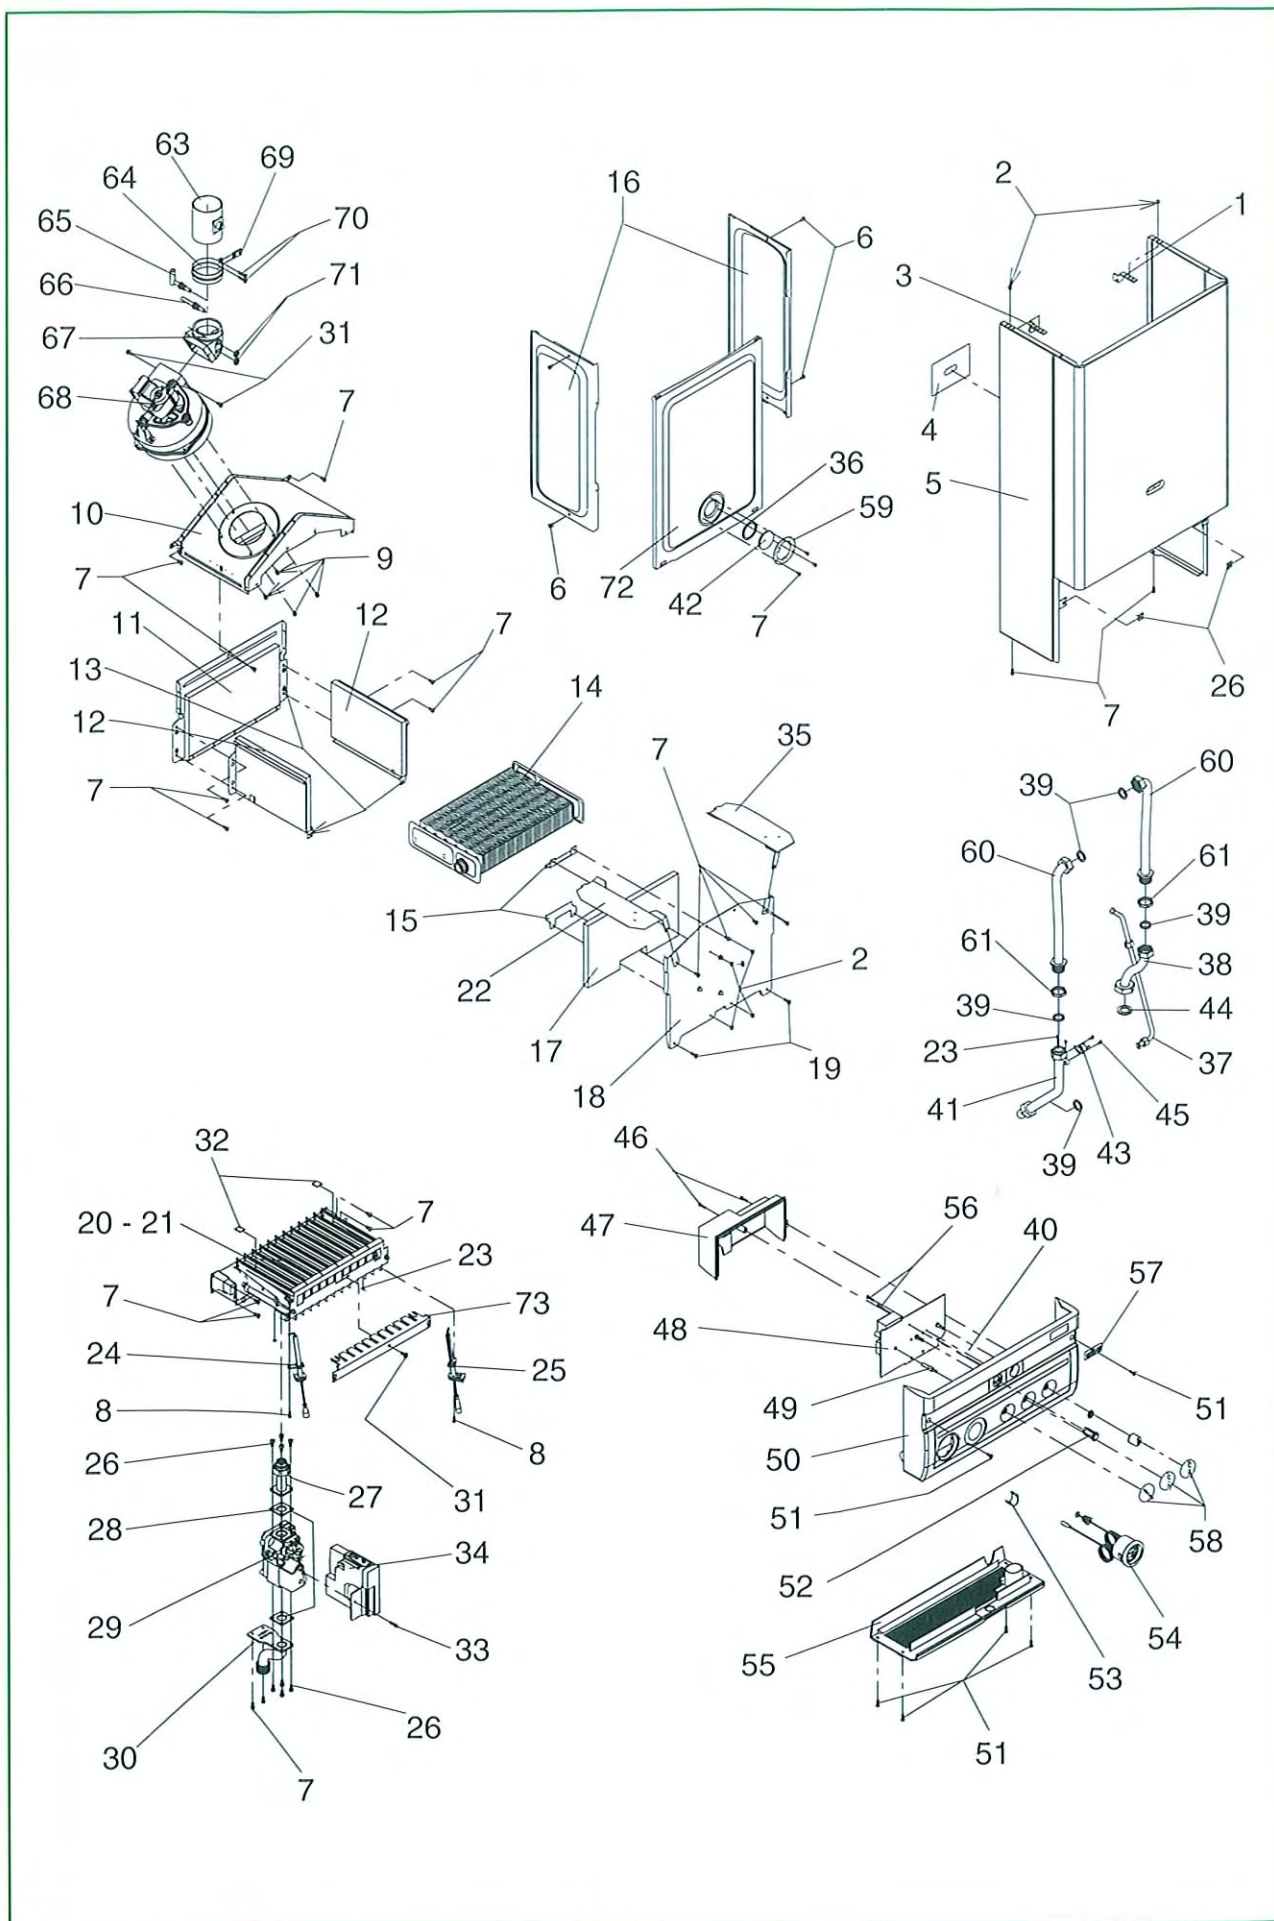

Posizione	Cod. Numero	Denominazione
1	R5580	Squadretta destra mantello
2	R5093	Componente non disponibile
3	R5581	Squadretta sinistra mantello
4	R5333	Componente non disponibile
5	R1773	Mantello
6	R5180	Componente non disponibile
7	R5079	Componente non disponibile
8	R5169	Componente non disponibile
9	R5165	Componente non disponibile
10	R5907	Assieme cappa
11	R5316	Pannello posteriore cerabord
12	R5271	Pannello laterale cerabord
13	R6028	Assieme camera di combustione
14	R5356	Scambiatore riscaldamento
15	R5279	Componente non disponibile
16	R7705	Fianco ambidestro
17	R5315	Pannello frontale cerabord
18	R5909	Coperchio camera di combustione
19	R5080	Componente non disponibile
20	R5317	Brucciatoe gas MTN
21	R5319	Brucciatoe gas GPL
22	R5951	Deflettore aria sinistro
23	R5154	Molletta RPD (Cz. 20 pezzi)
24	R8301	Candela accensione rilevazione
25	R8478	Candela accensione
26	R5105	Componente non disponibile
27	R8589	Rampa gas
28	R5863	Guarnizione sughergomma (Cz. 10 pezzi)
29	R2932	Valvola gas
30	R8572	Staffa sostegno valvola
31	R5176	Vite M 4 x 10 (Cz. 20 pezzi)
32	R5269	Piastrina per bruciatore GPL
33	R8361	Vite apparecchiatura
34	R2933	Apparecchiatura di controllo
35	R5950	Deflettore aria destro
36	R5072	Guarnizione oblò (Cz. 10 pezzi)
37	R8548	Rampa vaso espansione
38	R8585	Rampa pompa
39	R5023	Guarnizione 24 x 17 (Cz. 10 pezzi)
40	R2847	Alberino potenziometri
41	R8584	Rampa distributore
42	R3139	Vetro pirex
43	R8367	Termostato limite
44	R6897	Guarnizione in gomma
45	R5077	Componente non disponibile
46	R5075	Componente non disponibile
47	R8354	Copertura alimentatore
48	R1768	Alimentatore
49	R7915	Alberino commutatori
50	R1766	Cruscotto portastrumenti
51	R5170	Vite cruscotto
52	R2952	Spia luminosa
53	R3412	Clip di fissaggio (Cz. 10 pezzi)
54	R8553	Termoidrometro
55	R8555	Griglia di protezione
56	R5075	Componente non disponibile
57	R1769	Targhetta marchio
58	R1767	Manopola di comando
59	R4007	Flangia fissaggio vetro pirex (Cz. 10 pezzi)
60	R5930	Rampa entrata / uscita scambiatore
61	R4026	Controdado in ottone
63	R8083	Tubo raccordo ventilatore
64	R5916	Fascetta fissaggio tubo
65	R7948	Presa di pressione con venturi
66	R6985	Presa di depressione
67	R7280	Raccordo fumi ventilatore
68	R6492	Ventilatore
69	R5917	Guarnizione fascetta (Cz. 10 pezzi)
70	R5081	Componente non disponibile
71	R4807	Controdado in ottone
72	R1920	Coperchio cassa aria
73	R7723	Tegolo gas GPL
-	R1771	Assieme cablaggio elettrico
-	R0506	Kit trasformazione gas MTN
-	R0505	Kit trasformazione gas GPL