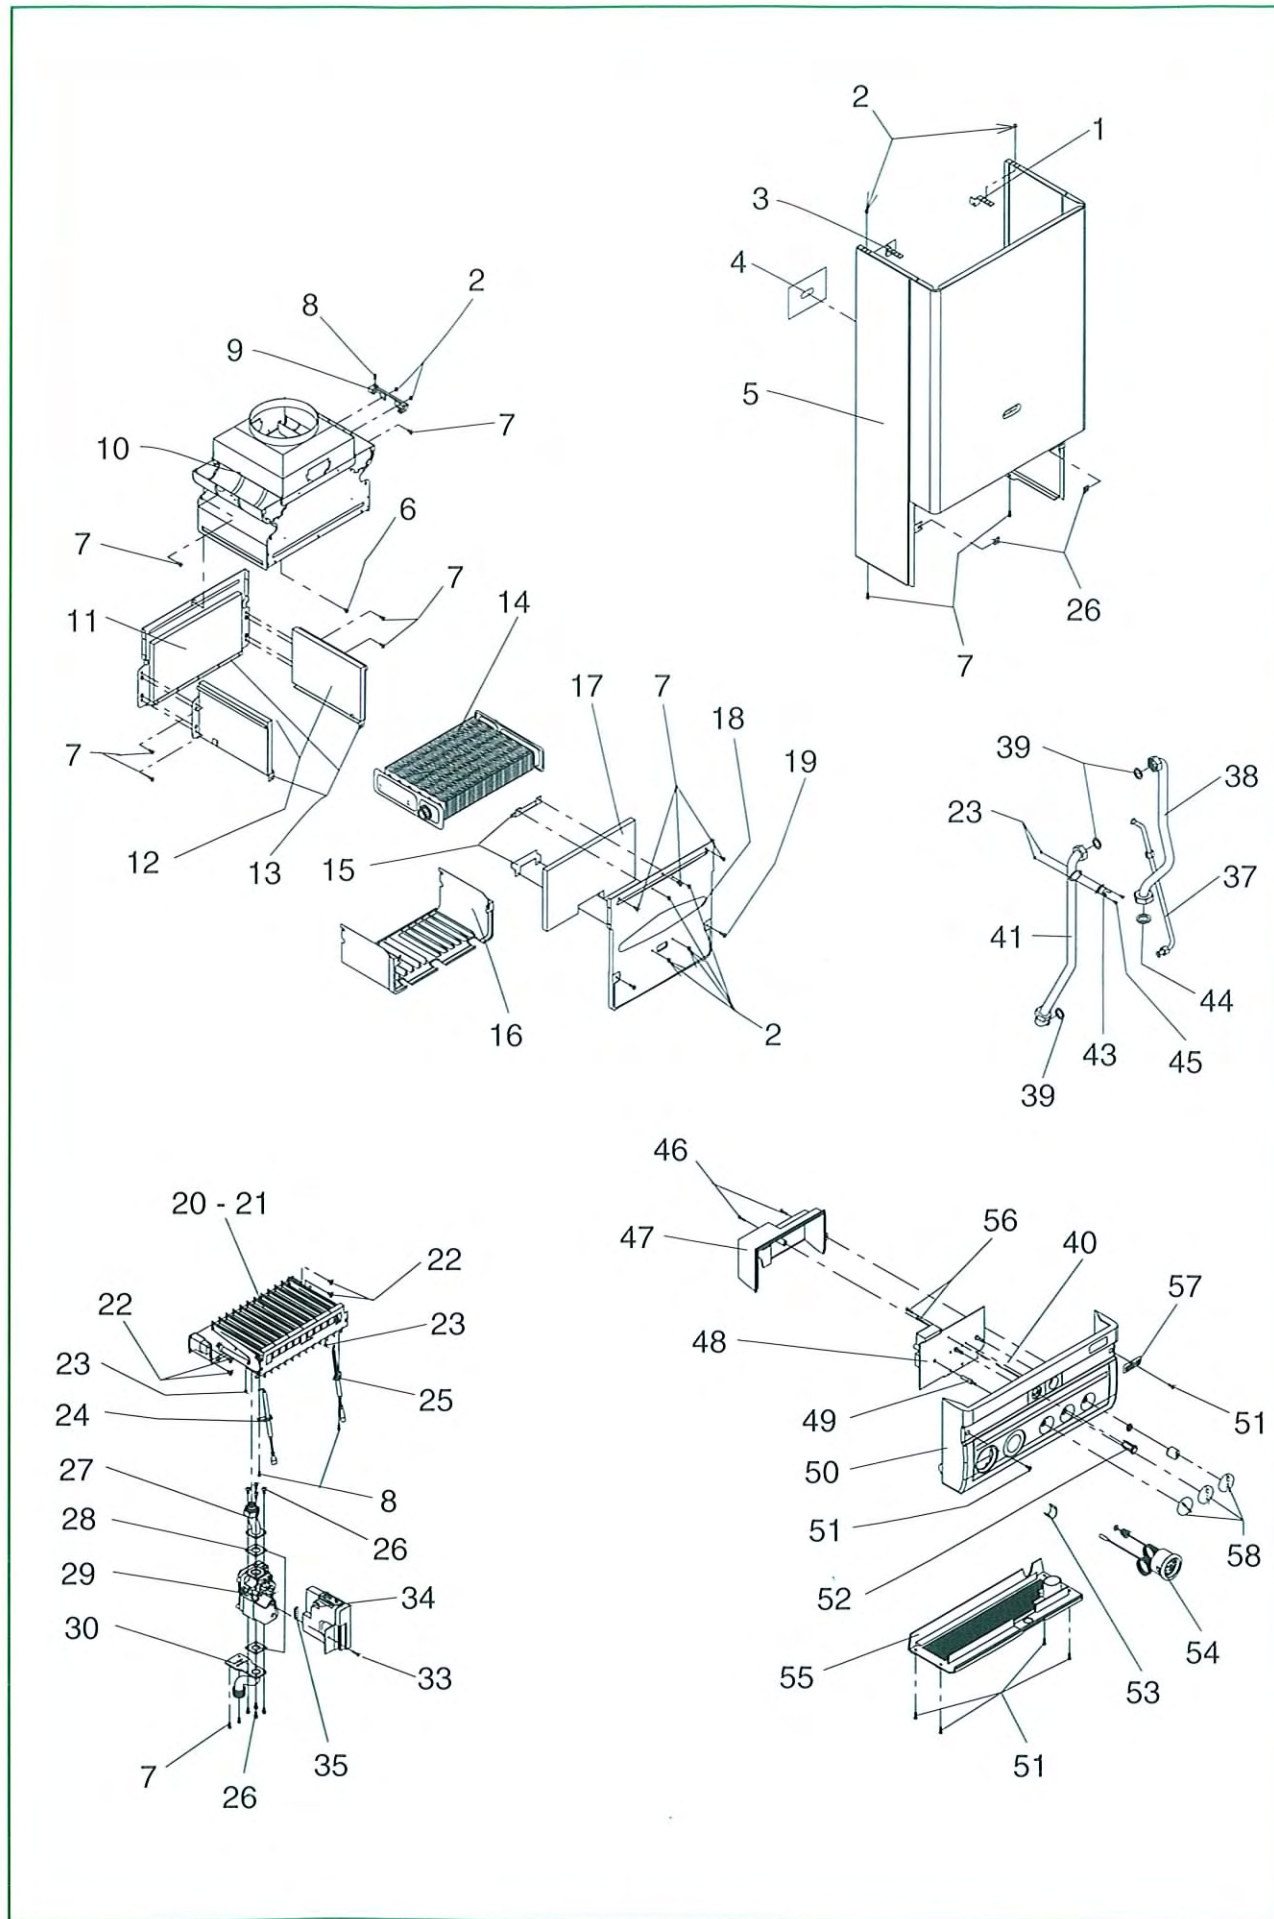

Posizione	Cod. Numero	Denominazione
1	R5580	Squadretta destra mantello
2	R5093	Componente non disponibile
3	R5581	Squadretta sinistra mantello
4	R5333	Componente non disponibile
5	R1773	Mantello
6	R5078	Componente non disponibile
7	R5079	Componente non disponibile
8	R5169	Componente non disponibile
9	R6511	Supporto termostato fumi
10	R5311	Assieme cappa
11	R5316	Pannello posteriore cerabord
12	R5271	Pannello laterale cerabord
13	R6028	Assieme camera di combustione
14	R5356	Scambiatore riscaldamento
15	R5279	Componente non disponibile
16	R5314	Carena inferiore
17	R5315	Pannello frontale cerabord
18	R5313	Coperchio camera di combustione
19	R5080	Componente non disponibile
20	R5317	Brucciatores gas MTN
21	R5319	Brucciatores gas GPL
22	R5212	Componente non disponibile
23	R5154	Molletta RPD (Cz. 20 pezzi)
24	R8282	Candela accensione rilevazione
25	R8364	Candela accensione
26	R5105	Componente non disponibile
27	R8573	Rampa gas
28	R5863	Guarnizione sughergomma (Cz. 10 pezzi)
29	R2932	Valvola gas
30	R8572	Staffa sostegno valvola
33	R8361	Vite apparecchiatura
34	R2832	Apparecchiatura di controllo
35	R9964	Guarnizione apparecchiatura
37	R8548	Rampa vaso espansione
38	R8581	Rampa pompa
39	R5023	Guarnizione 24 x 17 (Cz. 10 pezzi)
40	R2847	Alberino potenziometri
41	R8580	Rampa distributore
43	R8367	Termostato limite
44	R6897	Guarnizione in gomma
45	R5077	Componente non disponibile
46	R5075	Componente non disponibile
47	R8354	Copertura alimentatore
48	R1768	Alimentatore
49	R7915	Alberino commutatori
50	R1766	Cruscotto portastrumenti
51	R5170	Vite cruscotto
52	R2952	Spia luminosa
53	R3412	Clip di fissaggio (Cz. 10 pezzi)
54	R8553	Termoidrometro
55	R8555	Griglia di protezione
56	R5075	Componente non disponibile
57	R1769	Targhetta marchio
58	R1767	Manopola di comando
-	R6512	Termostato fumi
-	R1770	Assieme cablaggio elettrico
-	R0504	Kit trasformazione gas MTN
-	R0503	Kit trasformazione gas GPL