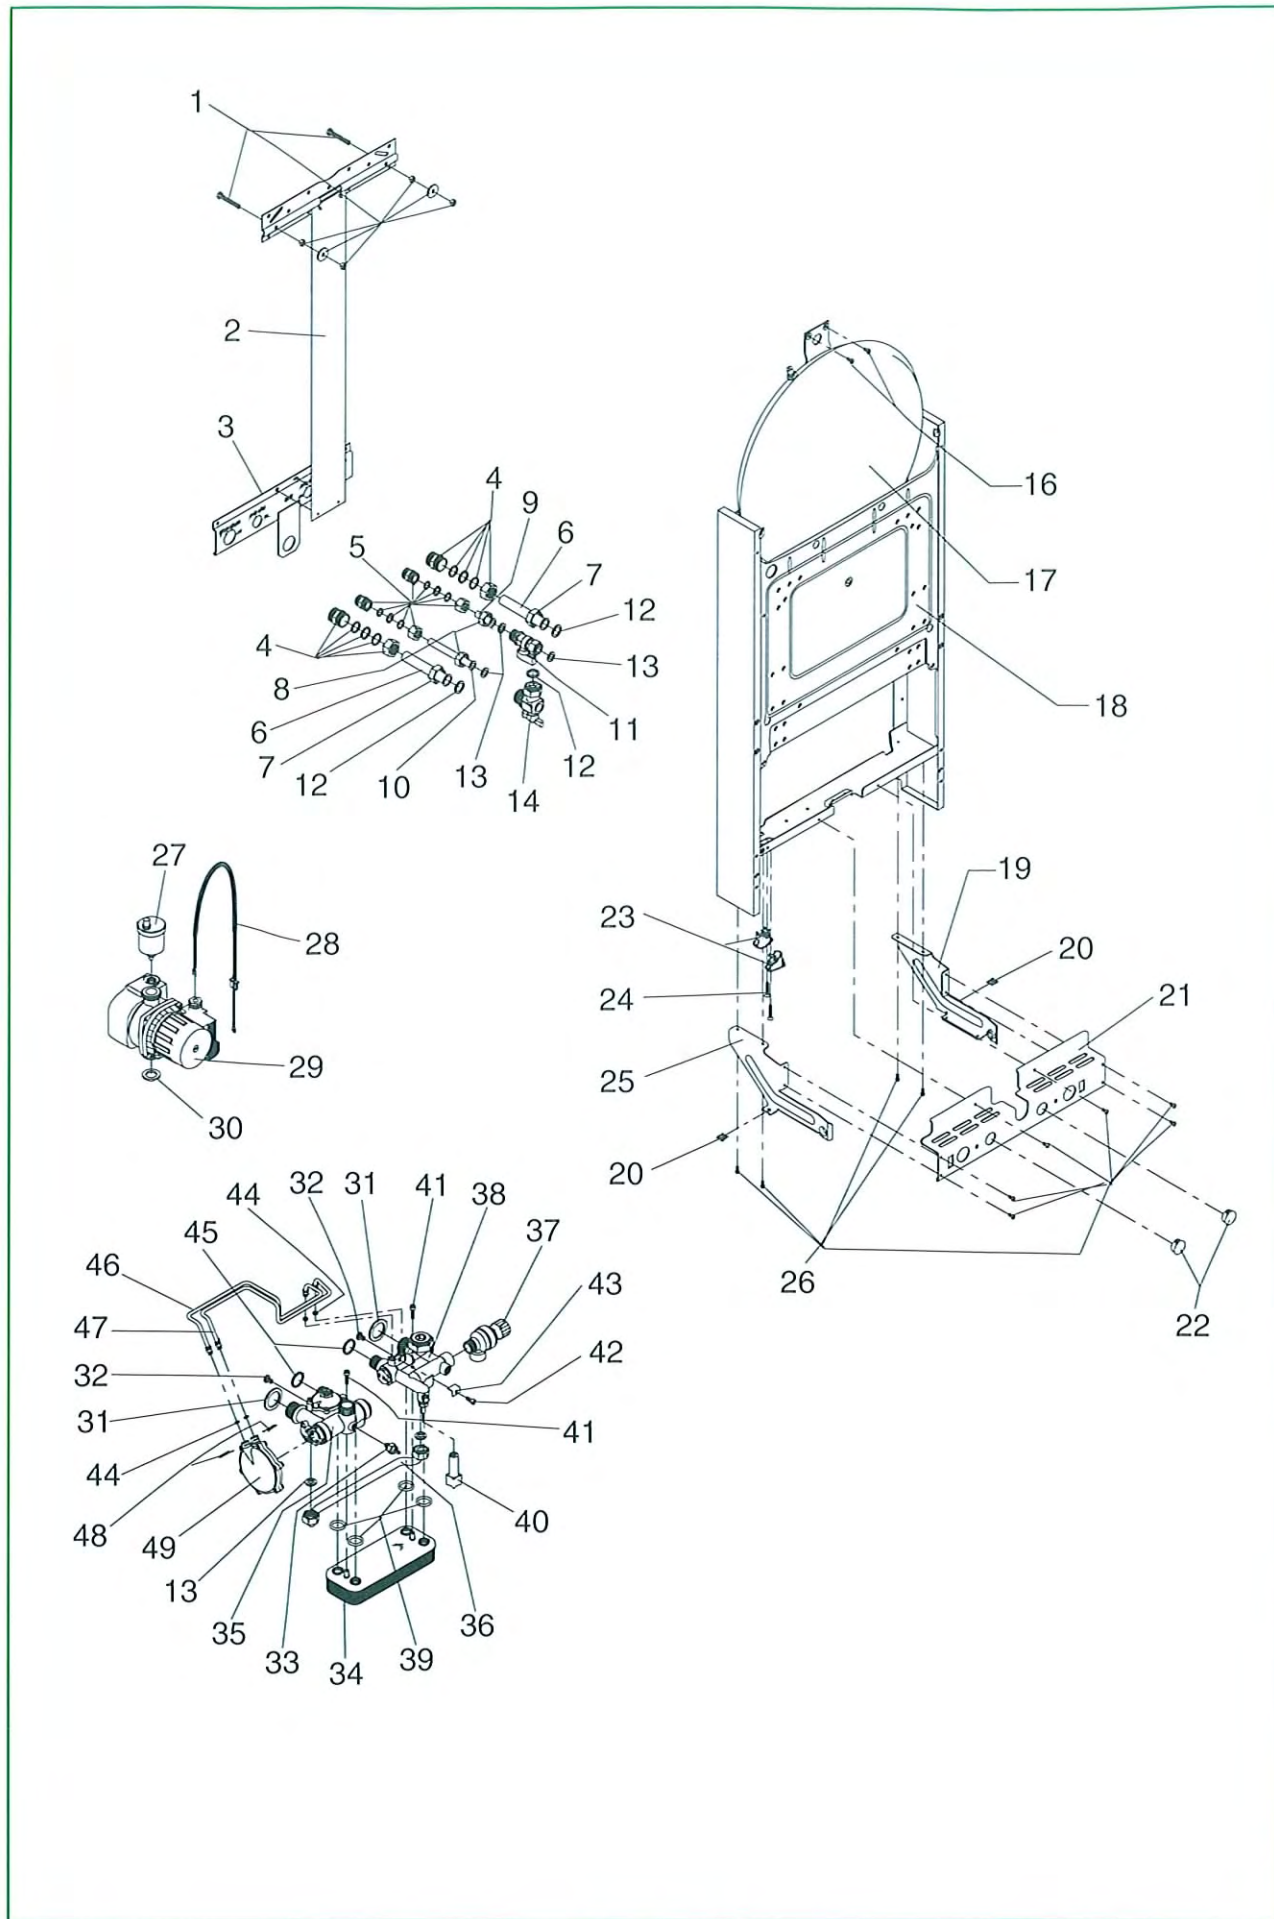

LADY 24 ie Tav. I

LADY 24 ie Tav. I

Posizione	Cod. Numero	Denominazione
1	R6043	Confezione dadi e viti
2	R8560	Traversa sostegno caldaia
3	R8561	Traversa inferiore dima
4	R5374	Raccordo 3/4
5	R5375	Raccordo 1/2
6	R8571	Rampa riscaldamento
7	R4517	Dado 3/4 (Cz. 10 pezzi)
8	R3585	Dado 1/2 (Cz. 10 pezzi)
9	R8569	Rampa rubinetto sanitario
10	R8570	Rampa sanitario
11	R8563	Rubinetto sanitario
12	R5023	Guarnizione 24 x 17 (Cz. 10 pezzi)
13	R5026	Guarnizione 18 x 12 (Cz. 10 pezzi)
14	R7330	Rubinetto gas
16	R5180	Componente non disponibile
17	R7293	Vaso espansione
18	R1765	Assieme telaio
19	R9690	Staffa destra cruscotto
20	R5128	Molletta RPD (Cz. 20 pezzi)
21	R8528	Componente non disponibile
22	R6995	Tappo a scatto
23	R5371	Serracavo
24	R5171	Componente non disponibile
25	R9691	Staffa sinistra cruscotto
26	R5079	Componente non disponibile
27	R7436	Valvola sfogo aria
28	R8579	Cavo circolatore
29	R8551	Circolatore
30	R6897	Guarnizione circolatore
31	R5203	Guarnizione 38 x 20 (Cz. 10 pezzi)
32	R5124	Componente non disponibile
33	R2947	Sonda NTC
34	R8037	Scambiatore sanitario
35	R8533	Gruppo distributore mandata
36	R8537	Tubo collegamento by-pass
37	R4250	Valvola di sicurezza
38	R8594	Gruppo distributore ritorno
39	R7999	Guarnizione OR scambiatore (Cz. 10 pezzi)
40	R7219	Manopola rubinetto riempimento
41	R5209	Componente non disponibile
42	R5119	Componente non disponibile
43	R8540	Squadretta fissaggio tubo
44	R8542	Guarnizione OR tubetto
45	R5208	Guarnizione 28 x 16
46	R8538	Tubetto presa di pressione
47	R8539	Tubetto presa di depressione
48	R8541	Molletta fissaggio tubetti
49	R8536	Gruppo distribuzione sanitario