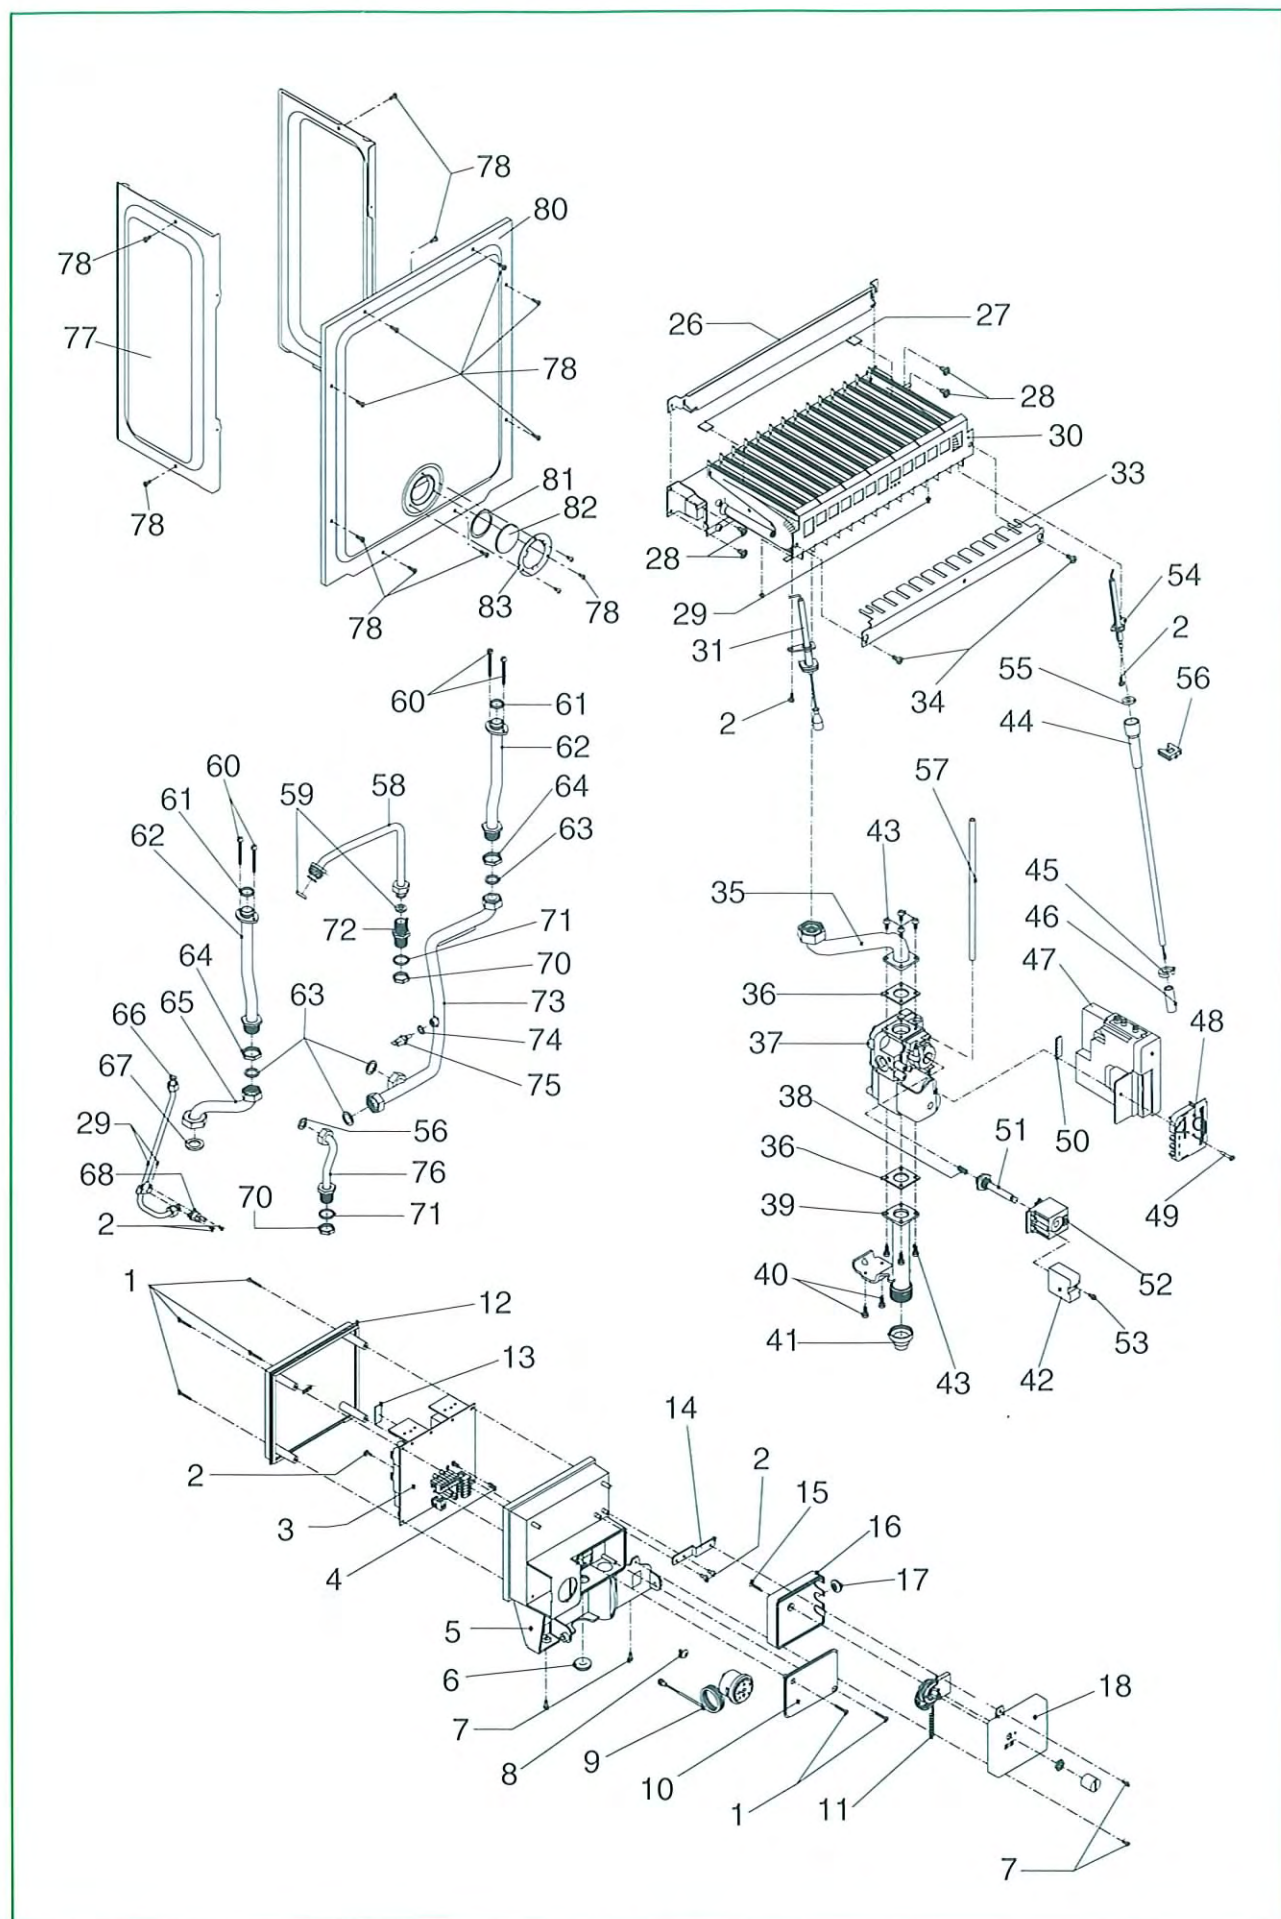

Posizione	Cod. Numero	Denominazione
1	R5175	Componente non disponibile
2	R5169	Componente non disponibile
3	R8304	Alimentatore
4	R7232	Ponticello GPL (Cz. 20 pezzi)
5	R9386	Sostegno alimentatore
6	R8292	Passacavo
7	R5079	Componente non disponibile
8	R6903	Vite M 4
9	R1758	Idrometro
10	R8289	Protezione connettori
11	R3409	Termostato limite
12	R8288	Protezione alimentatore
13	R8669	Microprocessore
14	R1755	Staffetta fissaggio
15	R5193	Componente non disponibile
16	R7545	Componente non disponibile
17	R5900	Passacavo
18	R7544	Componente non disponibile
26	R1453	Tegolo posteriore GPL
27	R5172	Piastrina cieca bruciatore GPL (Cz. 20 pezzi)
28	R5212	Componente non disponibile
29	R5154	Molletta RPD (Cz. 20 pezzi)
30	R7151	Brucciato gas MTN
30	R7153	Brucciato gas GPL
31	R8301	Candela accensione / rilevazione
33	R7724	Tegolo anteriore GPL
34	R5176	Vite M 4 x 10 (Cz. 20 pezzi)
35	R7531	Rampa gas
36	R5863	Guarnizione sughergomma (Cz. 10 pezzi)
37	R8277	Valvola gas
38	R0117	Componente non disponibile
38	R6920	Molla modulatore GPL
39	R7229	Staffa sostegno valvola gas
41	R8994	Tappo di protezione
42	R7554	Componente non disponibile
43	R5105	Componente non disponibile
44	R8283	Cavo candela
45	R8309	Anello autobloccante (Cz. 10 pezzi)
46	R8384	Cappuccio di protezione
47	R9961	Apparecchiatura di controllo
48	R9963	Coperchio
49	R9965	Vite fissaggio coperchio
50	R9964	Guarnizione apparecchiatura
51	R9567	Canotto modulatore
52	R8031	Bobina modulatore
53	R5077	Componente non disponibile
54	R7702	Candela accensione con soppressore
55	R7706	Guarnizione soppressore
56	R7704	Passacavo candela
57	R8097	Tubetto silicone
58	R7129	Rampa entrata sanitario
59	R5026	Guarnizione 18 x 11 (Cz. 10 pezzi)
60	R5322	Vite M 5 x 45 TE/C
61	R5323	Guarnizione 24 x 18 (Cz. 10 pezzi)
62	R5930	Rampa entrata / uscita
63	R5023	Guarnizione 24 x 17 (Cz. 10 pezzi)
64	R4026	Controdado in ottone
65	R7532	Rampa pompa
66	R7398	Rampa vaso espansione
67	R6897	Guarnizione in gomma (Cz. 10 pezzi)
68	R7428	Termostato antigelo
70	R4274	Controdado in ottone
71	R5208	Guarnizione 26 x 21
72	R6914	Nipplo 1/2
73	R8320	Rampa distributore
74	R5041	Guarnizione alluminio (Cz. 10 pezzi)
75	R7022	Sonda NTC
76	R8460	Rampa uscita scambiatore
77	R2922	Fianco cassa aria
78	R5180	Componente non disponibile
80	R1920	Coperchio cassa aria
81	R5072	Guarnizione per vetro (Cz. 10 pezzi)
82	R3139	Vetro pirex
83	R4007	Flangia fissaggio vetro (Cz. 10 pezzi)