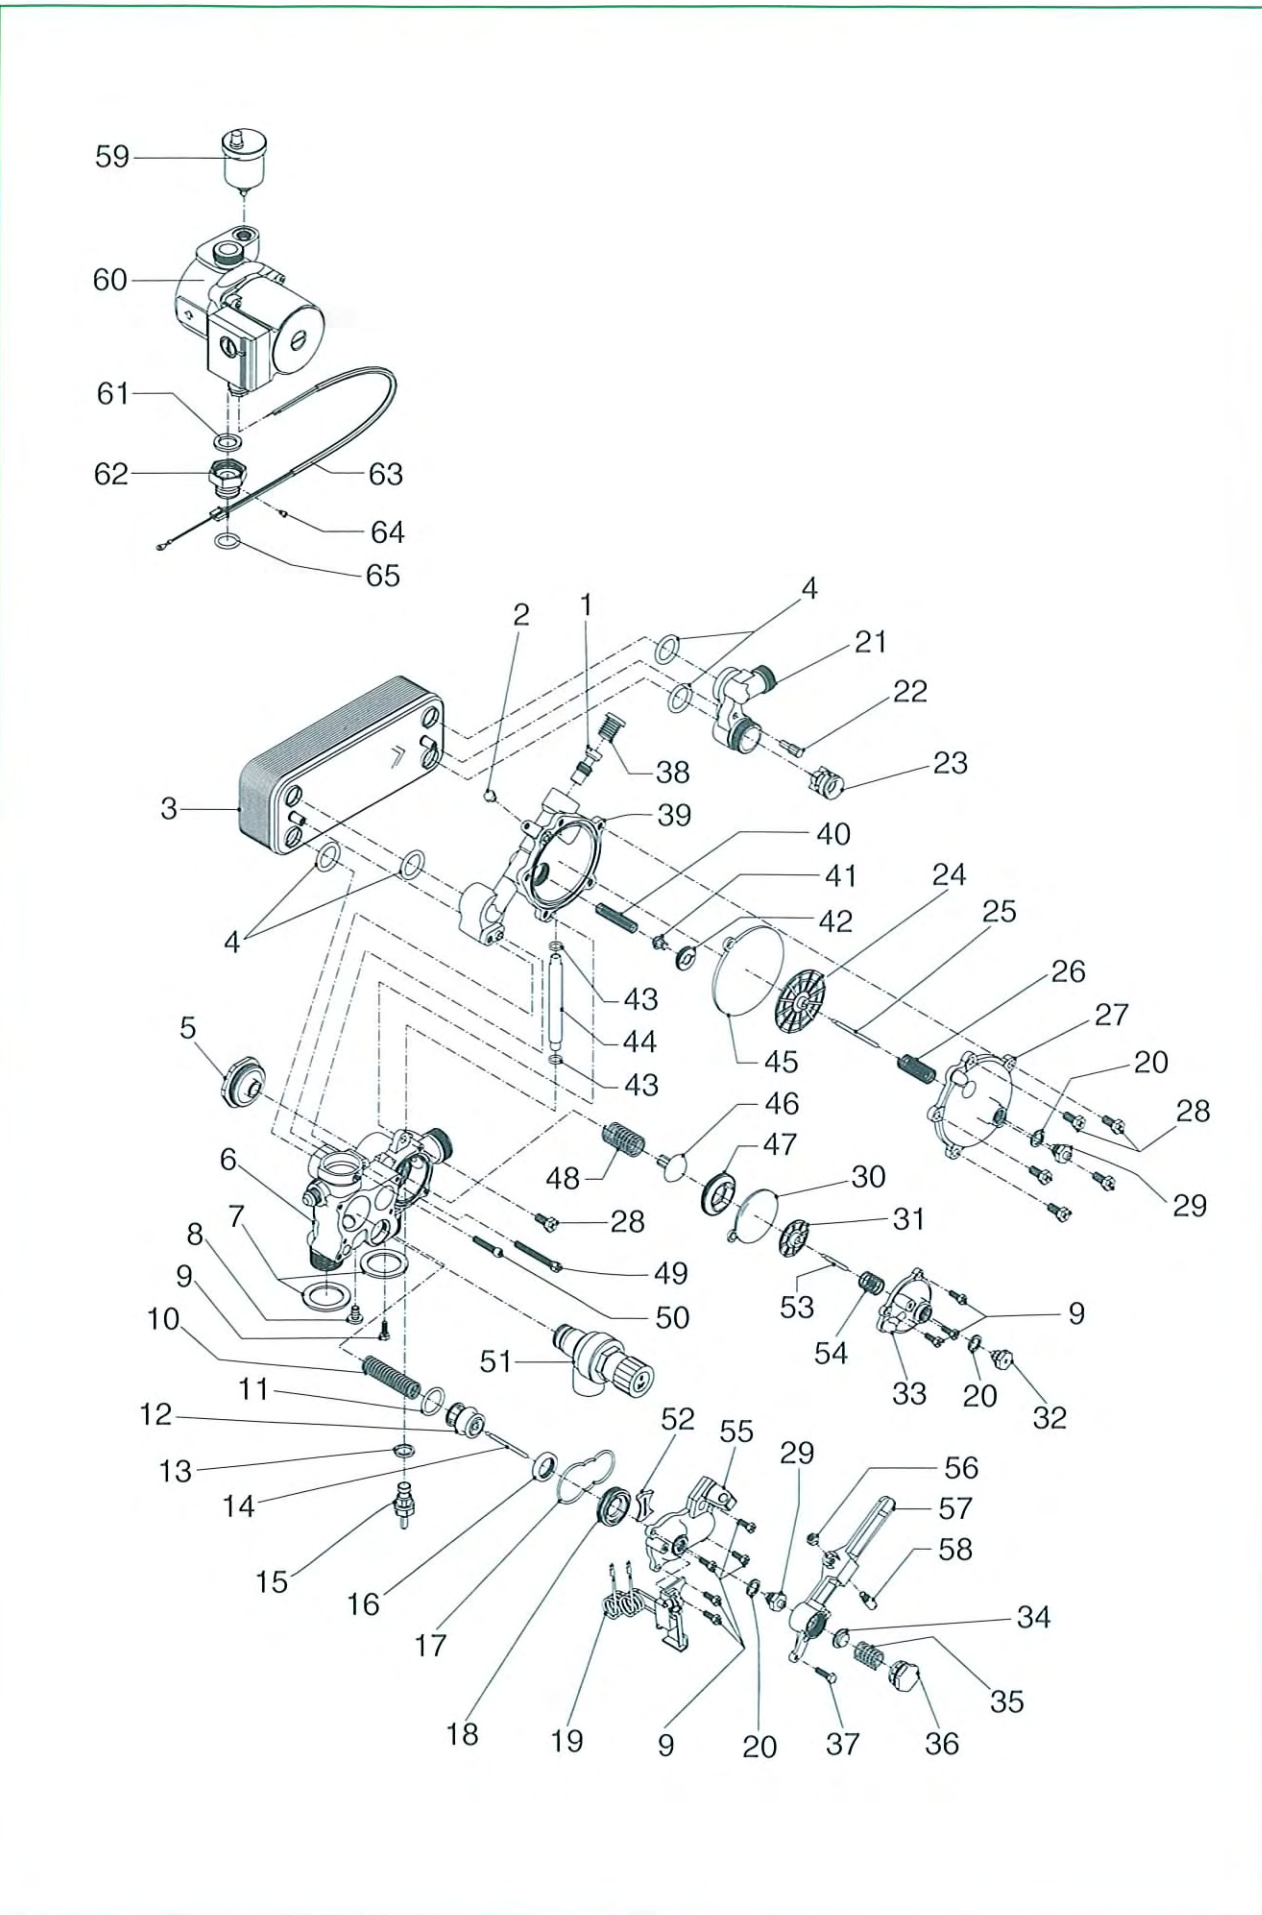

Posizione	Cod. Numero	Denominazione
1	R5175	Componente non disponibile
2	R5169	Componente non disponibile
3	R8304	Alimentatore
4	R7232	Ponticello GPL (Cz. 20 pezzi)
5	R9386	Sostegno alimentatore
6	R8292	Passacavo
7	R5079	Componente non disponibile
8	R6903	Vite M 4
9	R1758	Idrometro
10	R8289	Protezione connettori
11	R3409	Termostato limite
12	R8288	Protezione alimentatore
13	R8669	Microprocessore
14	R1755	Staffetta fissaggio
15	R5193	Componente non disponibile
16	R7545	Componente non disponibile
17	R5900	Passacavo
18	R7544	Componente non disponibile
26	R1453	Tegolo posteriore GPL
27	R5172	Piastrina cieca bruciatore GPL (Cz. 20 pezzi)
28	R5212	Componente non disponibile
29	R5154	Molletta RPD (Cz. 20 pezzi)
30	R7151	Brucciato gas MTN
30	R7153	Brucciato gas GPL
31	R8301	Candela accensione / rilevazione
33	R7724	Tegolo anteriore GPL
34	R5176	Vite M 4 x 10 (Cz. 20 pezzi)
35	R7531	Rampa gas
36	R5863	Guarnizione sughergomma (Cz. 10 pezzi)
37	R8277	Valvola gas
38	R0117	Componente non disponibile
38	R6920	Molla modulatore GPL
39	R7229	Staffa sostegno valvola gas
41	R8994	Tappo di protezione
42	R7554	Componente non disponibile
43	R5105	Componente non disponibile
44	R8283	Cavo candela
45	R8309	Anello autobloccante (Cz. 10 pezzi)
46	R8384	Cappuccio di protezione
47	R9961	Apparecchiatura di controllo
48	R9963	Coperchio
49	R9965	Vite fissaggio coperchio
50	R9964	Guarnizione apparecchiatura
51	R9567	Canotto modulatore
52	R8031	Bobina modulatore
53	R5077	Componente non disponibile
54	R7702	Candela accensione con soppressore
55	R7706	Guarnizione soppressore
56	R7704	Passacavo candela
57	R8097	Tubetto silicone
58	R7129	Rampa entrata sanitario
59	R5026	Guarnizione 18 x 11 (Cz. 10 pezzi)
60	R5322	Vite M 5 x 45 TE/C
61	R5323	Guarnizione 24 x 18 (Cz. 10 pezzi)
62	R5930	Rampa entrata / uscita
63	R5023	Guarnizione 24 x 17 (Cz. 10 pezzi)
64	R4026	Controdado in ottone
65	R7532	Rampa pompa
66	R7398	Rampa vaso espansione
67	R6897	Guarnizione in gomma (Cz. 10 pezzi)
68	R7428	Termostato antigelo
70	R4274	Controdado in ottone
71	R5208	Guarnizione 26 x 21
72	R6914	Nipplo 1/2
73	R8320	Rampa distributore
74	R5041	Guarnizione alluminio (Cz. 10 pezzi)
75	R7022	Sonda NTC
76	R8460	Rampa uscita scambiatore
77	R2922	Fianco cassa aria
78	R5180	Componente non disponibile
80	R1920	Coperchio cassa aria
81	R5072	Guarnizione per vetro (Cz. 10 pezzi)
82	R3139	Vetro pirex
83	R4007	Flangia fissaggio vetro (Cz. 10 pezzi)