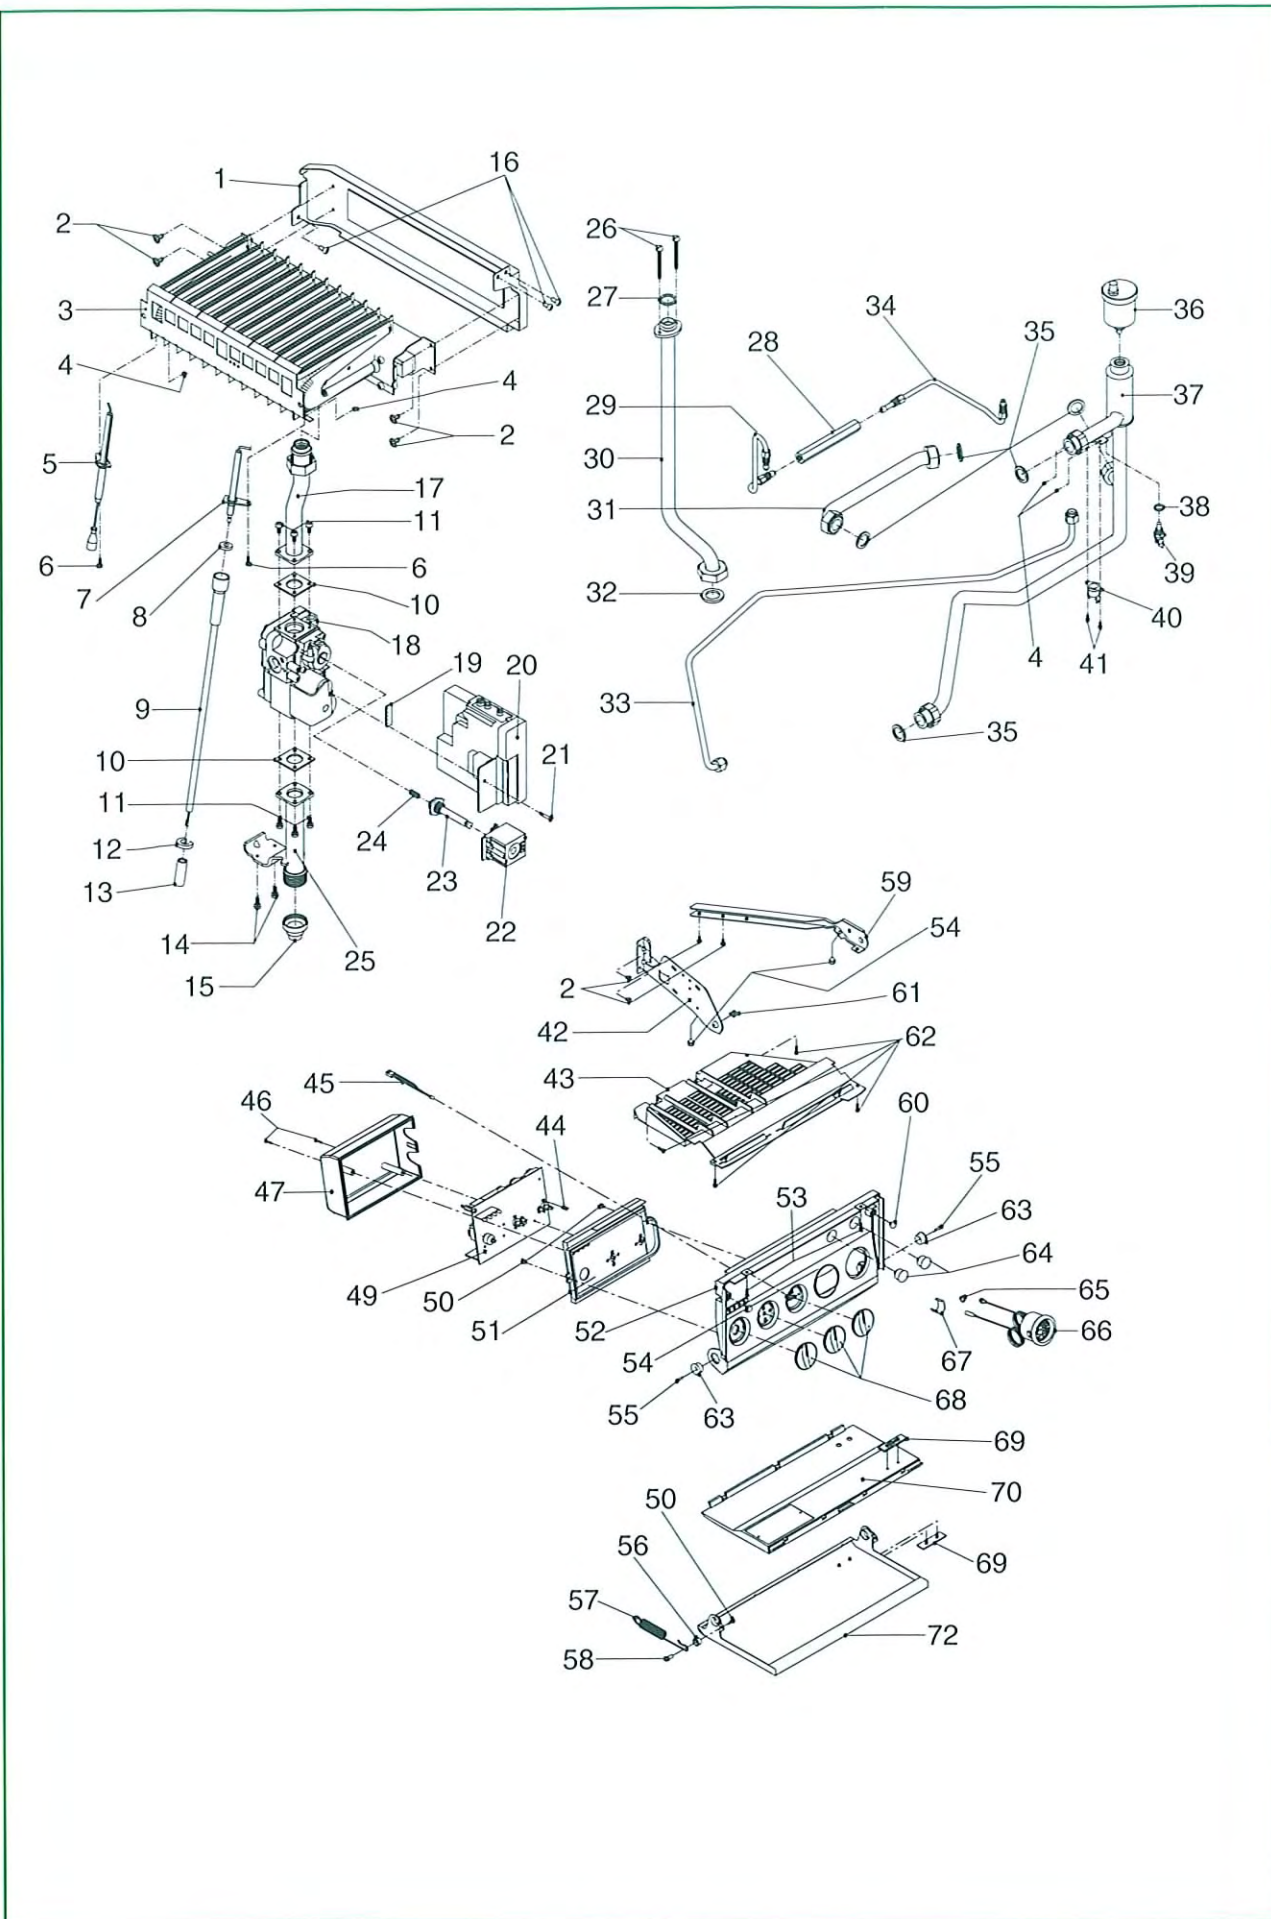

Posizione	Cod. Numero	Denominazione
1	R6599	Piastra superiore
2	R5181	Componente non disponibile
3	R6600	Fascia di collegamento
4	R8649	Traversa inferiore
5	R5375	Raccordo 1/2
6	R5023	Guarnizione 24 x 17 (Cz. 10 pezzi)
7	R5374	Raccordo 3/4
8	R4966	Rampa riscaldamento
9	R4517	Dado 3/4 (Cz. 10 pezzi)
10	R7330	Rubinetto gas
11	R9556	Copertura raccordi
12	R3585	Dado 1/2 (Cz. 10 pezzi)
13	R6602	rampa entrata sanitario
14	R5071	Guarnizione 18 x 14 (Cz. 10 pezzi)
15	R8808	Regolatore di flusso
16	R6265	Rubinetto acqua sanitaria
17	R5026	Guarnizione 18 x 11 (Cz. 10 pezzi)
18	R8677	Rampa uscita sanitario
19	R7219	Manopola rubinetto riempimento
20	R5092	Componente non disponibile
21	R8627	Componente non disponibile
22	R8620	Componente non disponibile
23	R8628	Componente non disponibile
24	R8625	Bollitore
25	R8624	Vaso espansione
26	R7022	Sonda NTC
27	R5589	Perno autofilettante
28	R5128	Molletta RPD (Cz. 20 pezzi)
29	R6604	Valvola di non ritorno
30	R5038	Guarnizione 30 x 21 (Cz. 10 pezzi)
31	R6208	Controdado
32	R1666	Componente non disponibile
33	R6648	Raccordo tubetto riempimento (Cz. 5 pezzi)
34	R5371	Serracavo
35	R5171	Componente non disponibile
36	R5093	Componente non disponibile
37	R7126	Supporto termostato fumi
38	R5169	Componente non disponibile
39	R5079	Componente non disponibile
40	R5151	Molletta RPD (Cz. 20 pezzi)
41	R6583	Squadretta fissaggio cappa
42	R6582	Assieme cappa
43	R6552	Scambiatore riscaldamento
44	R9444	Assieme camera di combustione
45	R5271	Pannello posteriore cerabord
46	R6589	Pannello anteriore cerabord
47	R6587	Coperchio camera di combustione
48	R5080	Componente non disponibile
49	R6592	Carena inferiore
50	R5279	Componente non disponibile
51	R5270	Pannello laterale cerabord
52	R5588	Molletta per mantello (Cz. 20 pezzi)
53	R5256	Rinforzo sinistro
54	R5252	Fianco ambidestro
56	R8648	Componente non disponibile
57	R5255	Rinforzo destro
58	R6555	Traversino unione
60	R6544	Fascia frontale
61	R5333	Componente non disponibile
62	R6553	Pannello frontale