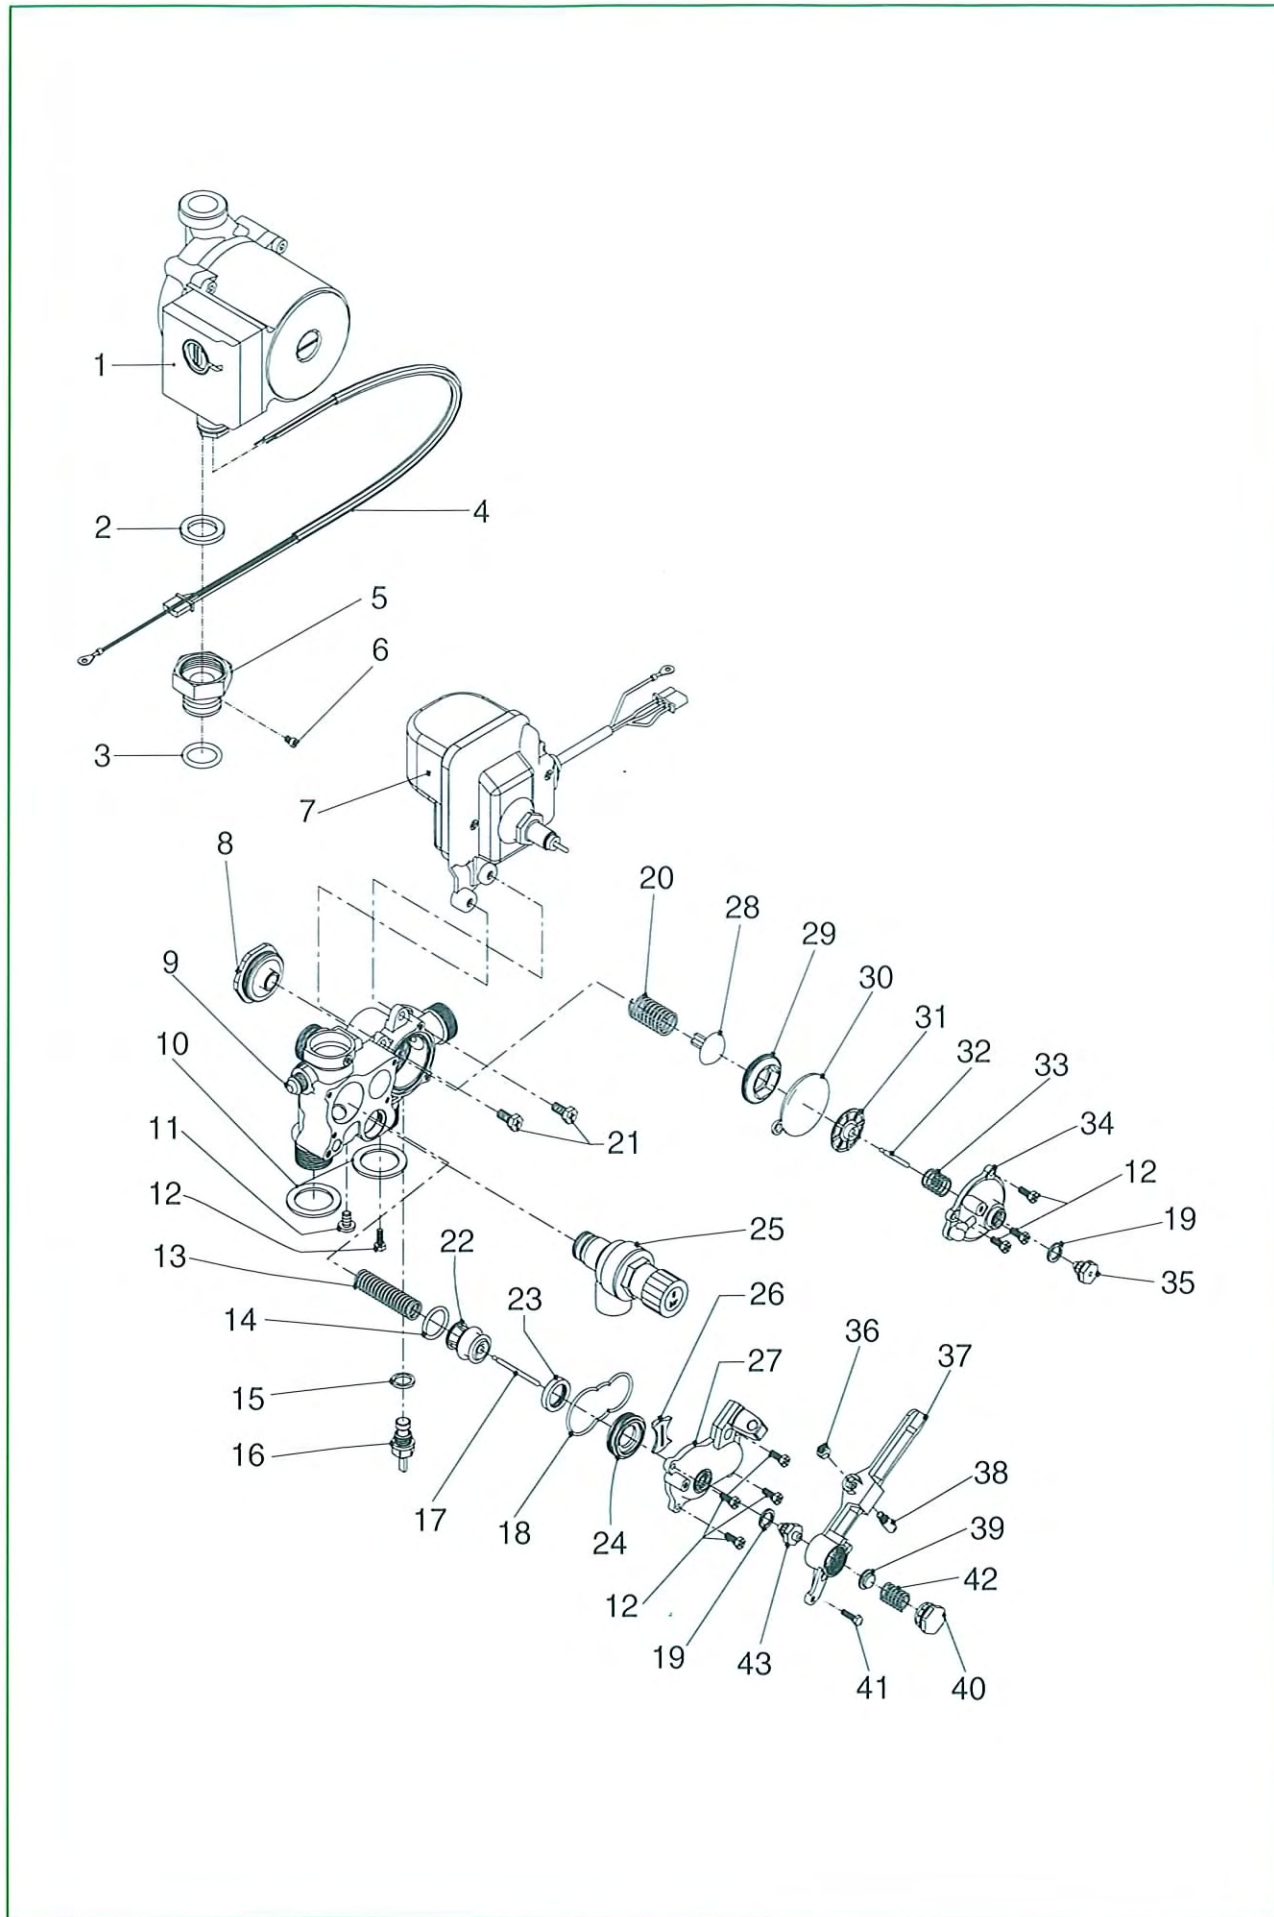

Posizione	Cod. Numero	Denominazione
1	R9725	Circolatore
2	R6897	Guarnizione in gomma (Cz. 10 pezzi)
3	R6898	Anello OR (Cz. 10 pezzi)
4	R8638	Cavo circolatore
5	R6896	Raccordo pompa
6	R5186	Componente non disponibile
7	R9568	Valvola tre vie elettrica
8	R8439	Tappo by-pass
9	R8631	Corpo distributore
10	R5203	Guarnizione 38 x 24 (Cz. 10 pezzi)
11	R5124	Componente non disponibile
12	R5184	Componente non disponibile
13	R6862	Molla otturatore
14	R6895	Anello OR (Cz. 5 pezzi)
15	R5042	Guarnizione alluminio (Cz. 10 pezzi)
16	R6861	Rubinetto di riempimento
17	R6887	Asta per otturatore
18	R8444	Guarnizione coperchio tre vie (Cz. 10 pezzi)
19	R5141	Guarnizione alluminio
20	R8436	Molla by-pass
21	R5183	Vite M 6 x 13 TE/C
22	R2910	Otturatore tre vie
23	R2913	Guarnizione otturatore
24	R7134	Anello di spallamento
25	R8433	Valvola di sicurezza
26	R8445	Supporto contenimento
27	R8430	Coperchio valvola tre vie
28	R8435	Otturatore by-pass
29	R8440	Ghiera by-pass
30	R6872	Membrana piattello
31	R6867	Piattello pompa
32	R6888	Asta piattello pompa
33	R6865	Molla piattello pompa
34	R6853	Coperchio by-pass
35	R6860	Raccordo porta OR
36	R5185	Dado autobloccante
37	R8442	Leva comando tre vie
38	R6874	Perno per leva
39	R8634	Piattello oltrecorsa
40	R8633	Tappo portamolla
41	R8435	Vite di regolazione
42	R8437	Molla leva tre vie
43	R6919	Raccordo porta OR
-	R8646	Assieme cablaggio elettrico
-	R0935	Kit trasformazione gas MTN
-	R0937	Kit trasformazione gas GPL