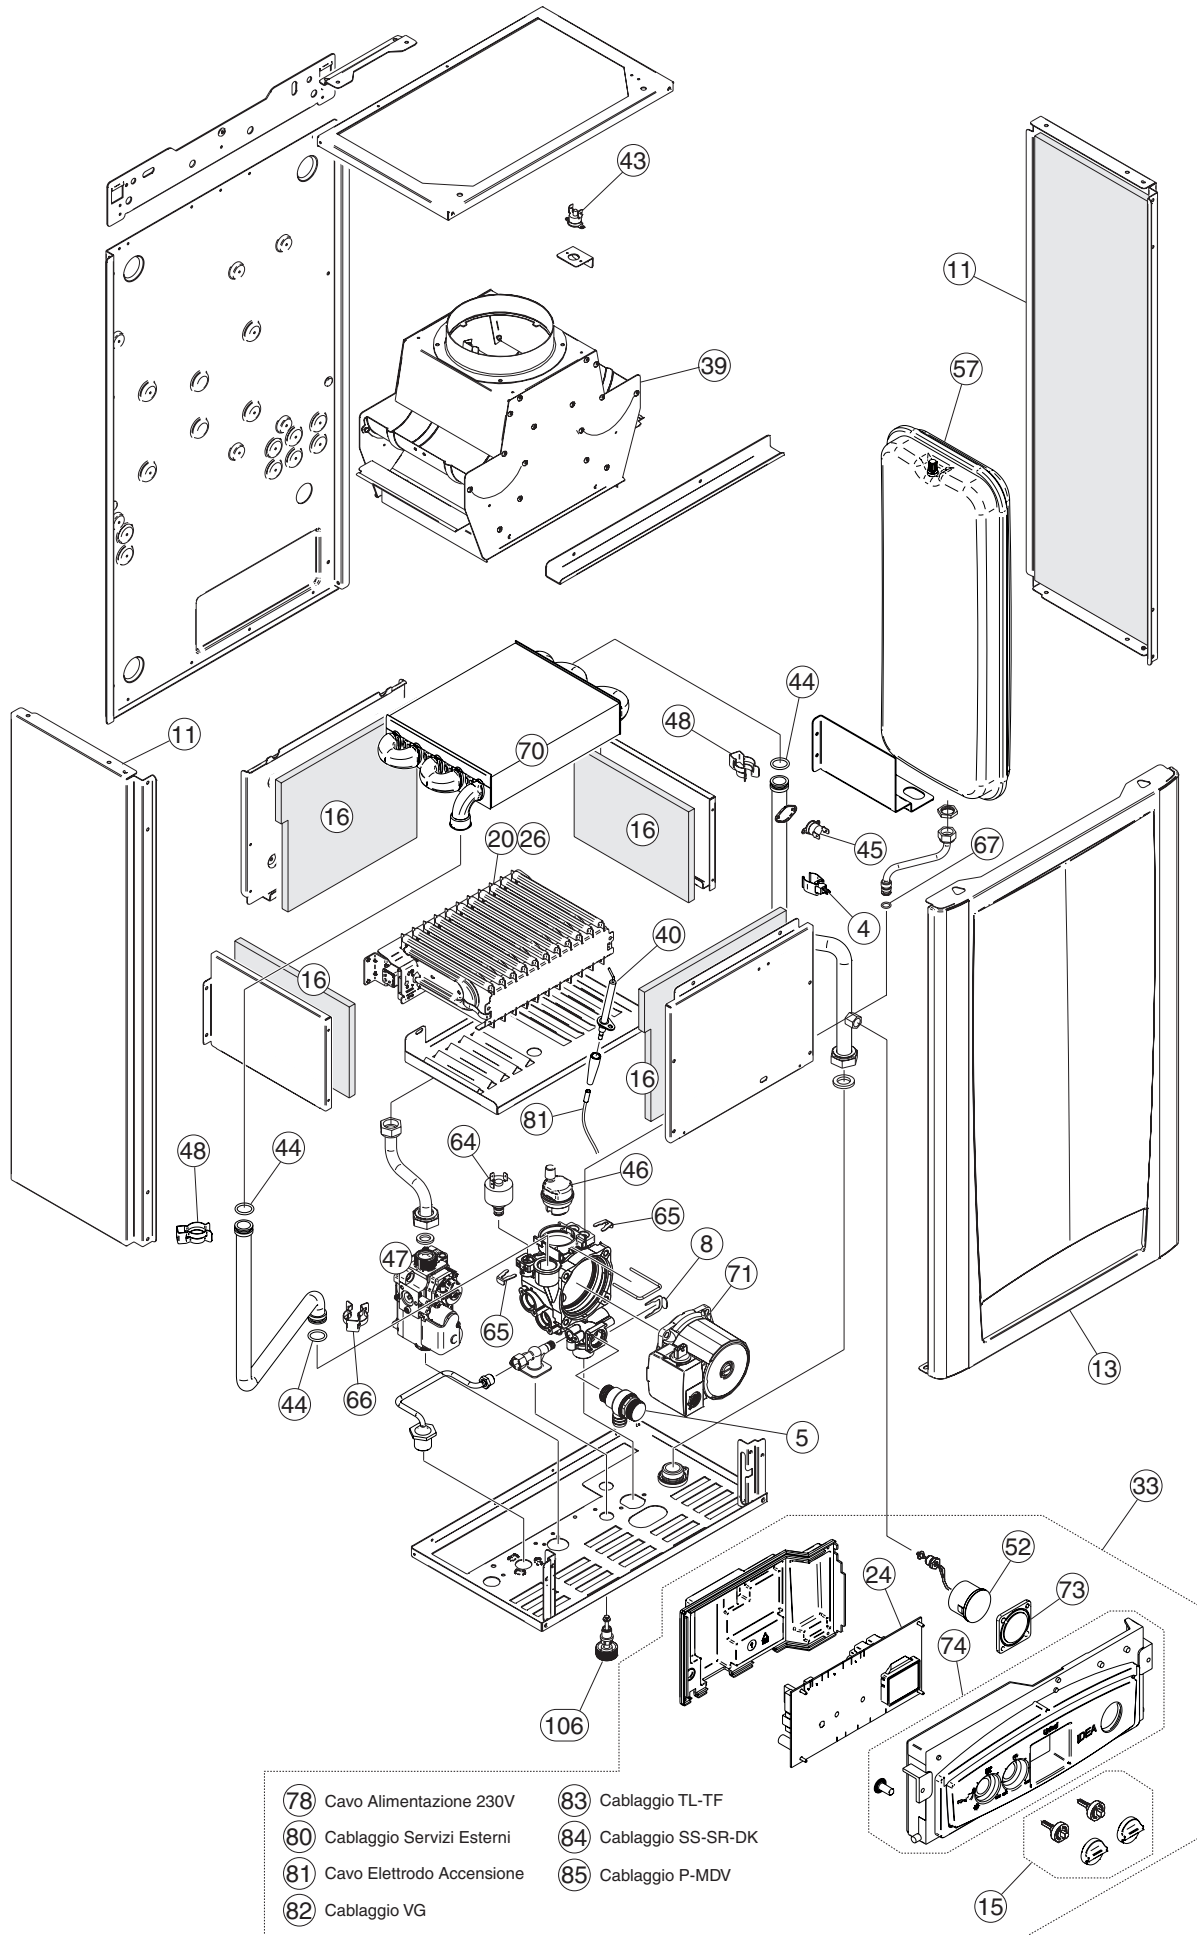

!IDEA AR 23

ELENCO PARTI DI RICAMBIO

Pos.	Codice	Descrizione
1	95000015	GUARNIZIONE MANICOTTO VENTILATORE FAN BUSH ADAPTER ПРОКЛАДКА ВТУЛКИ ВЕНТИЛЯТОРА
2	95000016	GUARNIZIONE VENTILATORE FAN GASKET ПРОКЛАДКА ВЕНТИЛЯТОРА
3	95000017	TUBO SILICONE 4x8 SILICO PIPE 4x8 СИЛИКОНОВАЯ ТРУБКА
4	95262904	SENSORE A CONTATTO 3/4" 10K CONSTACT TEMPERATURE SENSOR 10 Kohm 3/4" КОНТАКТНЫЙ ТЕМПЕРАТУРНЫЙ ДАТЧИК 10 кОм 3/4"
5	95000684	VALVOLA DI SICUREZZA 3 BAR SAFETY VALVE 3 BAR ПРЕДОХРАНИТЕЛЬНЫЙ КЛАПАН НА 3 БАРА
6	95261075	REGOLATORE FLUSSO LT.12 ROSSO FLOW RATE LIMITER 12 LT - Red colour ОГРАНИЧИТЕЛЬ ПРОТОКА 12 л/мин. - красного цвета
7	95263789	FLUSSOSTATO SANITARIO (con attacco per carico) DHW FLOW SWITCH (x CS & AC version - Not x PLUS vers.) РЕЛЕ ПРОТОКА КОНТУРА ГВС (для версии котла CS и AC, не для версии PLUS верс.)
8	95000691	MOLLETA VALVOLA SICUREZZA SAFETY VALVE RETAINING CLIP ФИКСИРУЮЩАЯ КЛИПСА ПРЕДОХРАНИТЕЛЬНОГО КЛАПАНА
9	95000694	MOLLA BLOCCAGGIO MOTORE 3VIE 3 WAY VALVE ACTUATOR RETAINING CLIP ФИКСИРУЮЩАЯ КЛИПСА МОТОРА 3-Х ХОДОВОГО КЛАПАНА
10	95000697	OR 3056 2,62X13,95 (10 pz/conf.) OR 3056 2,62X13,95 (10 pcs/box) ПРОКЛАДКА OR 3056 2,62X13,95 (10 шт./коробка)
11	95000939	FIANCO DX-SX (Versione A) CASING SIDE PANEL x A version БОКОВАЯ ПАНЕЛЬ ОБШИВКИ ПРАВАЯ/ЛЕВАЯ (откр. камера сгорания)
12	95000940	FIANCO DX-SX (Versione S) CASING SIDE PANEL x S version БОКОВАЯ ПАНЕЛЬ ОБШИВКИ ПРАВАЯ/ЛЕВАЯ (закр. камера сгорания)
13	95000941	FRONTALE !DEA (Versione A) CASING FRONT PANEL x A version ФРОНТАЛЬНАЯ ПАНЕЛЬ ОБШИВКИ (откр. камера сгорания)
14	95000942	MANTELLO !DEA (Versione S) CASING FRONT PANEL x S version ФРОНТАЛЬНАЯ ПАНЕЛЬ ОБШИВКИ (закр. камера сгорания)
15	95000943	KIT MANOPOLE + ADATTATORI KIT KNOBS + ADAPTERS КОМПЛЕКТ РУКОЯТОК И АДАПТЕРОВ
16	95000944	TERMOISOLANTI C.C. 18>24 KW C.C. INSULATION PANELS x 18 & 24 kW ТЕПЛОИЗОЛЯЦИЯ для 18 и 24 кВт