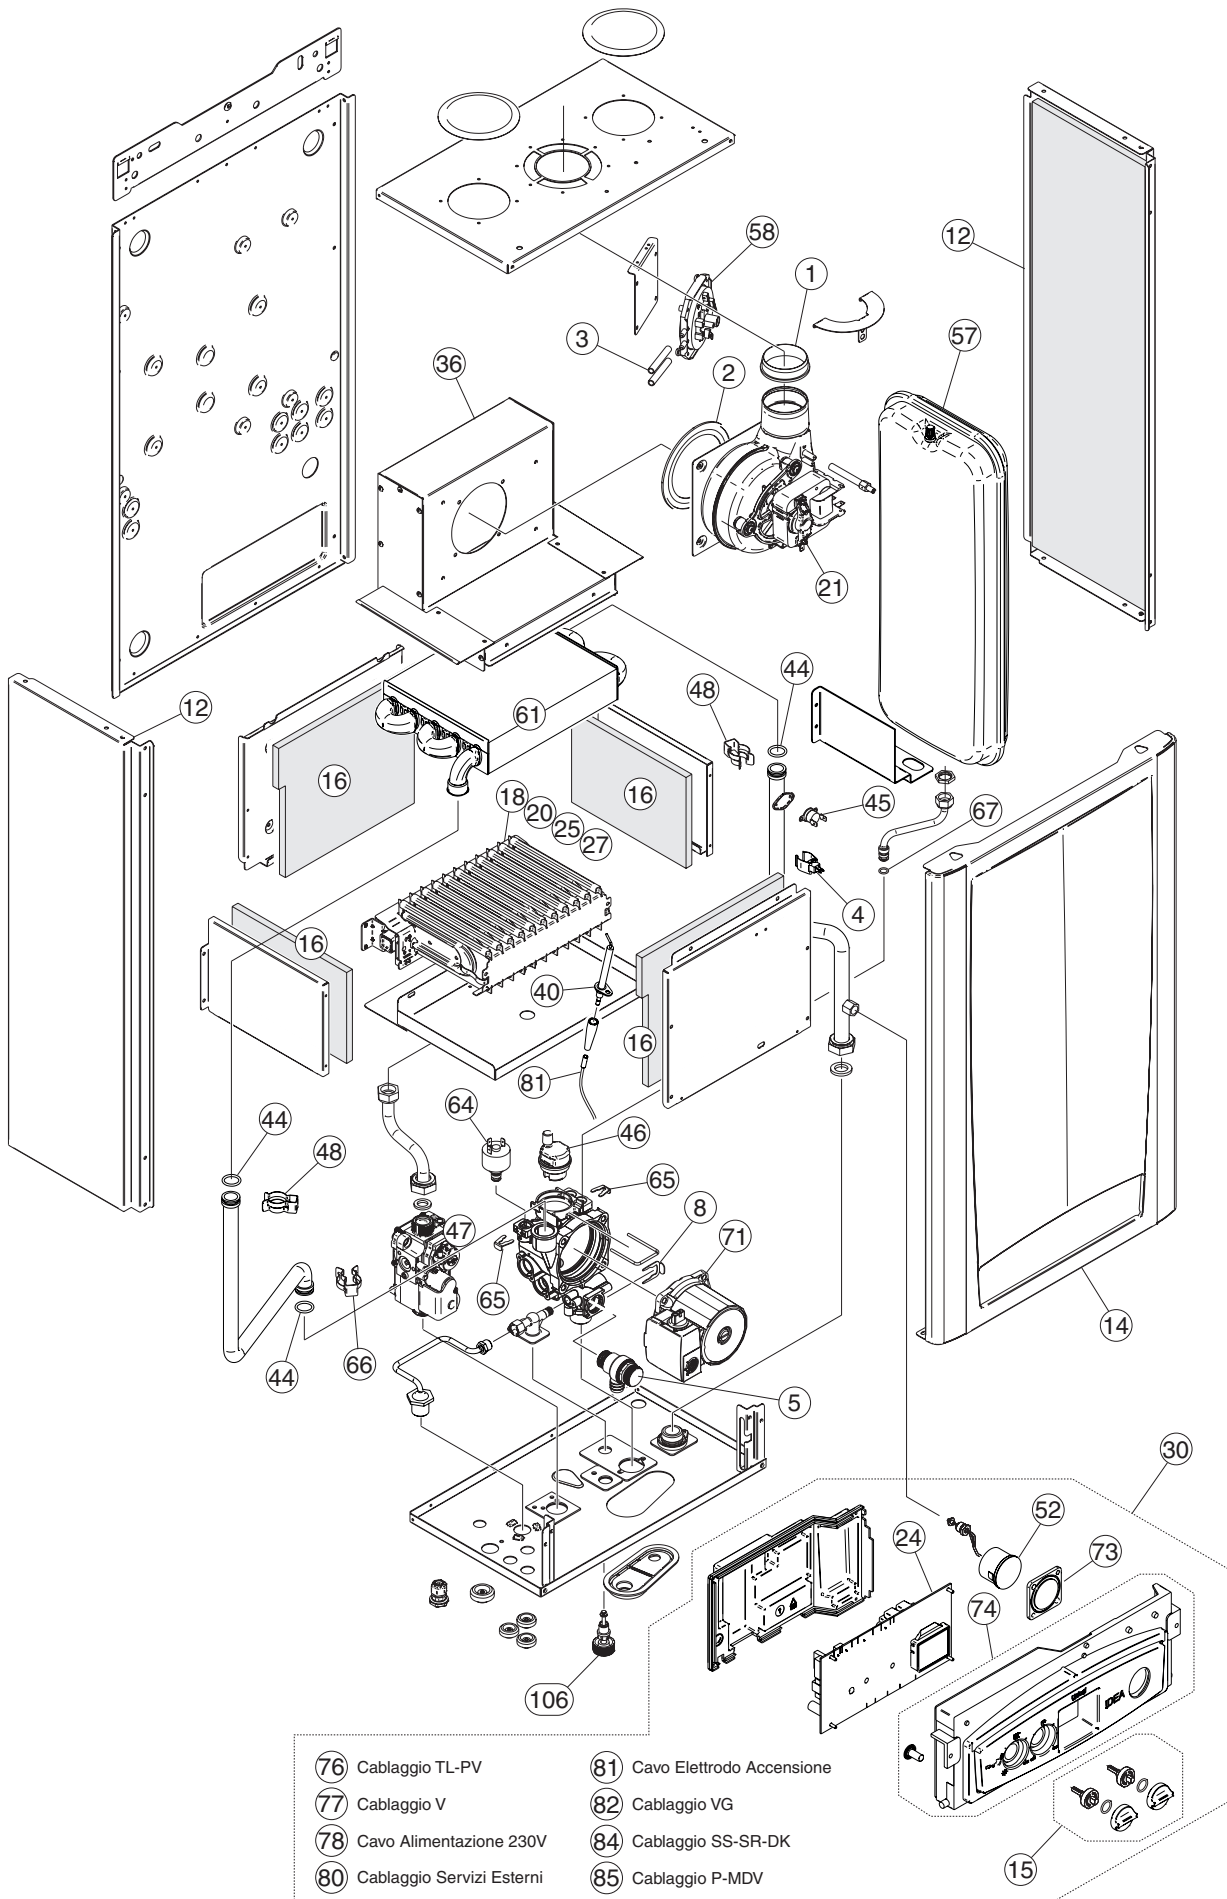

!DEA RS 18 - !DEA RS 24

76 Cablaggio TL-PV	81 Cavo Elettrodo Accensione
77 Cablaggio V	82 Cablaggio VG
78 Cavo Alimentazione 230V	84 Cablaggio SS-SR-DK
80 Cablaggio Servizi Esterni	85 Cablaggio P-MDV