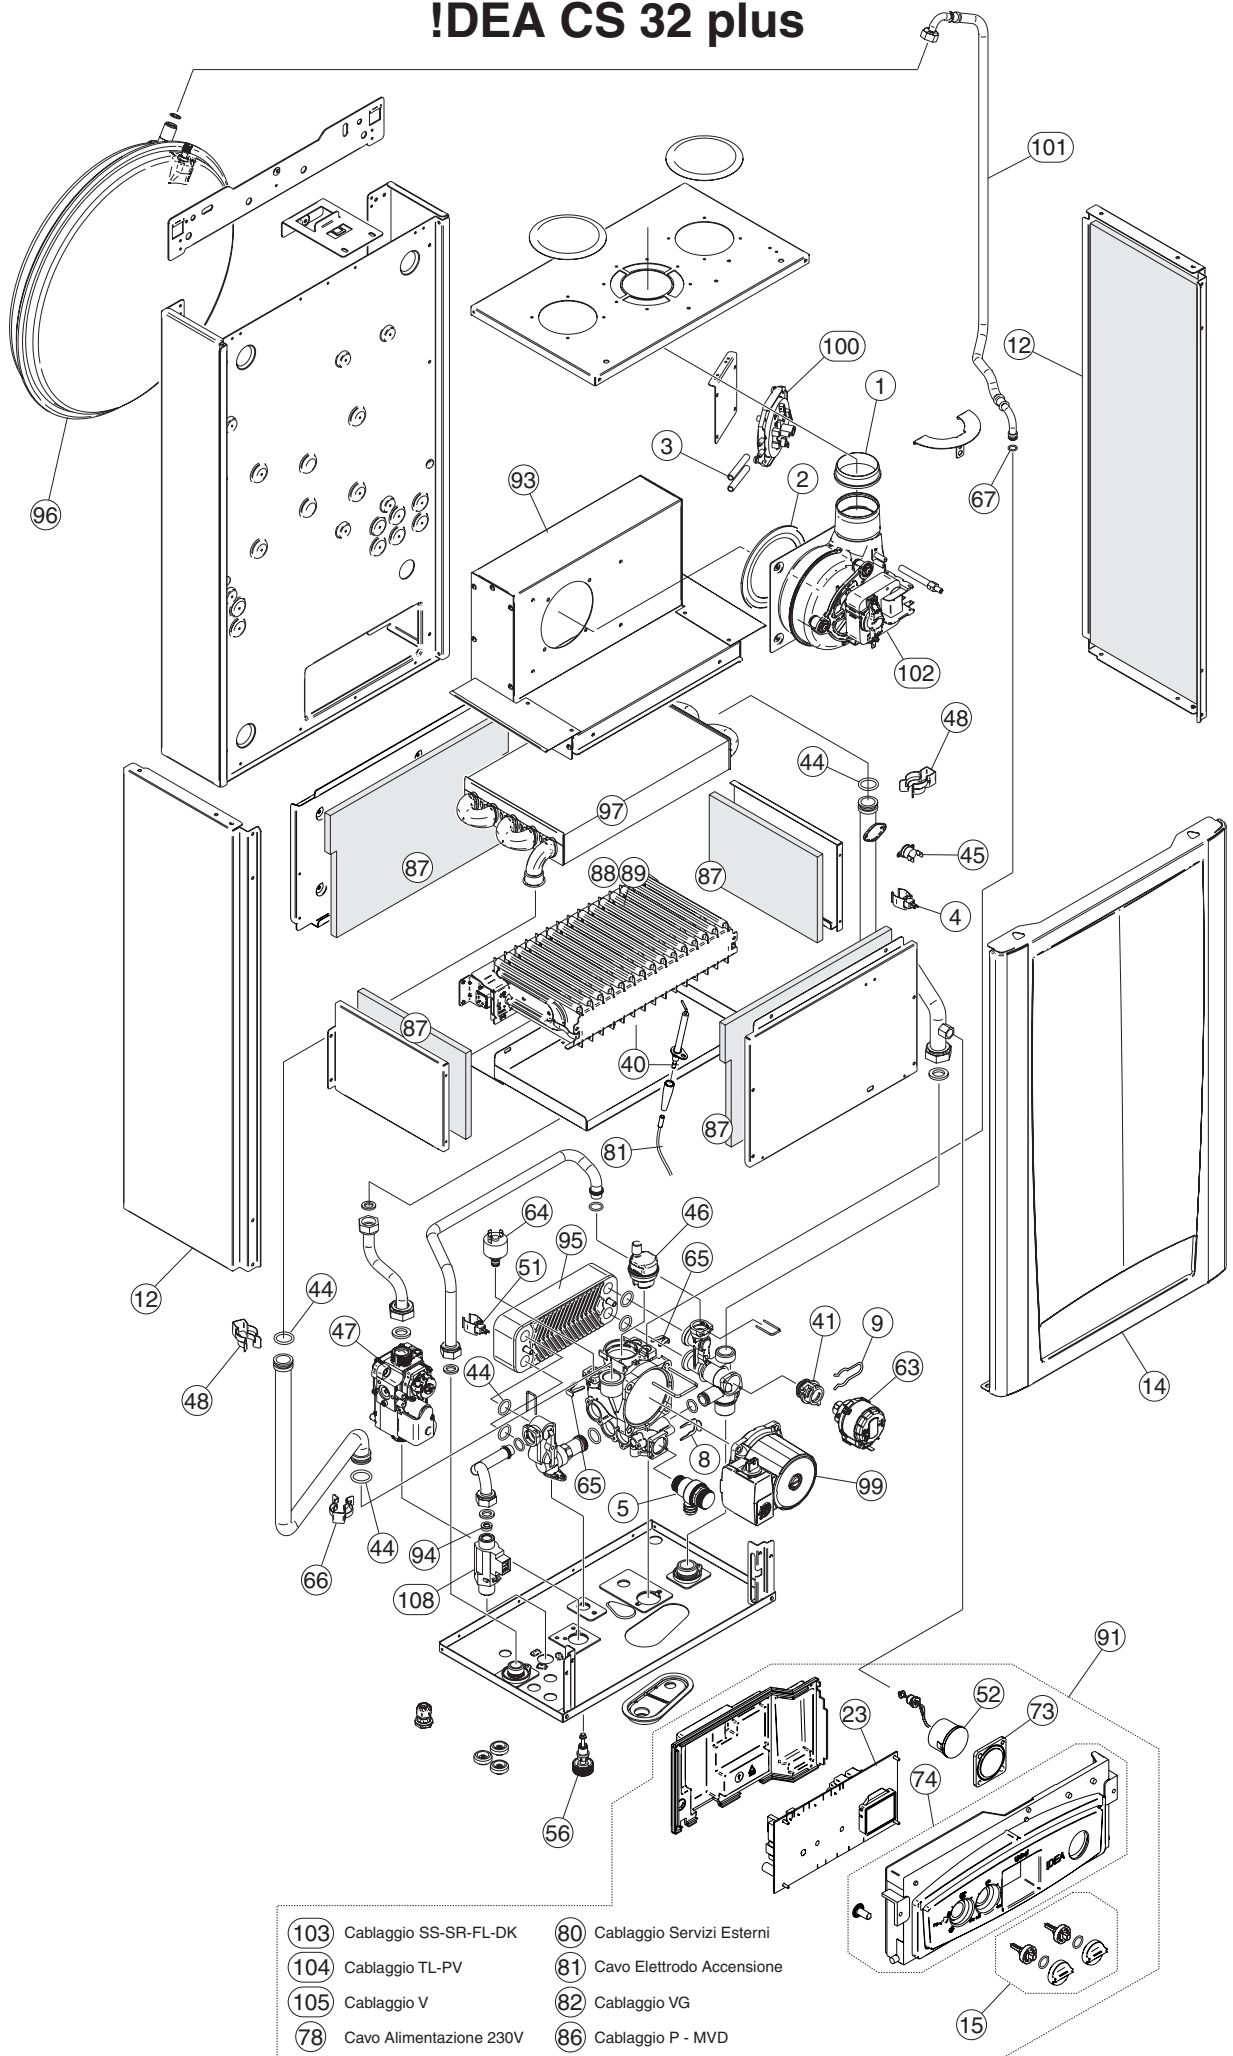

!IDEA CS 32 plus