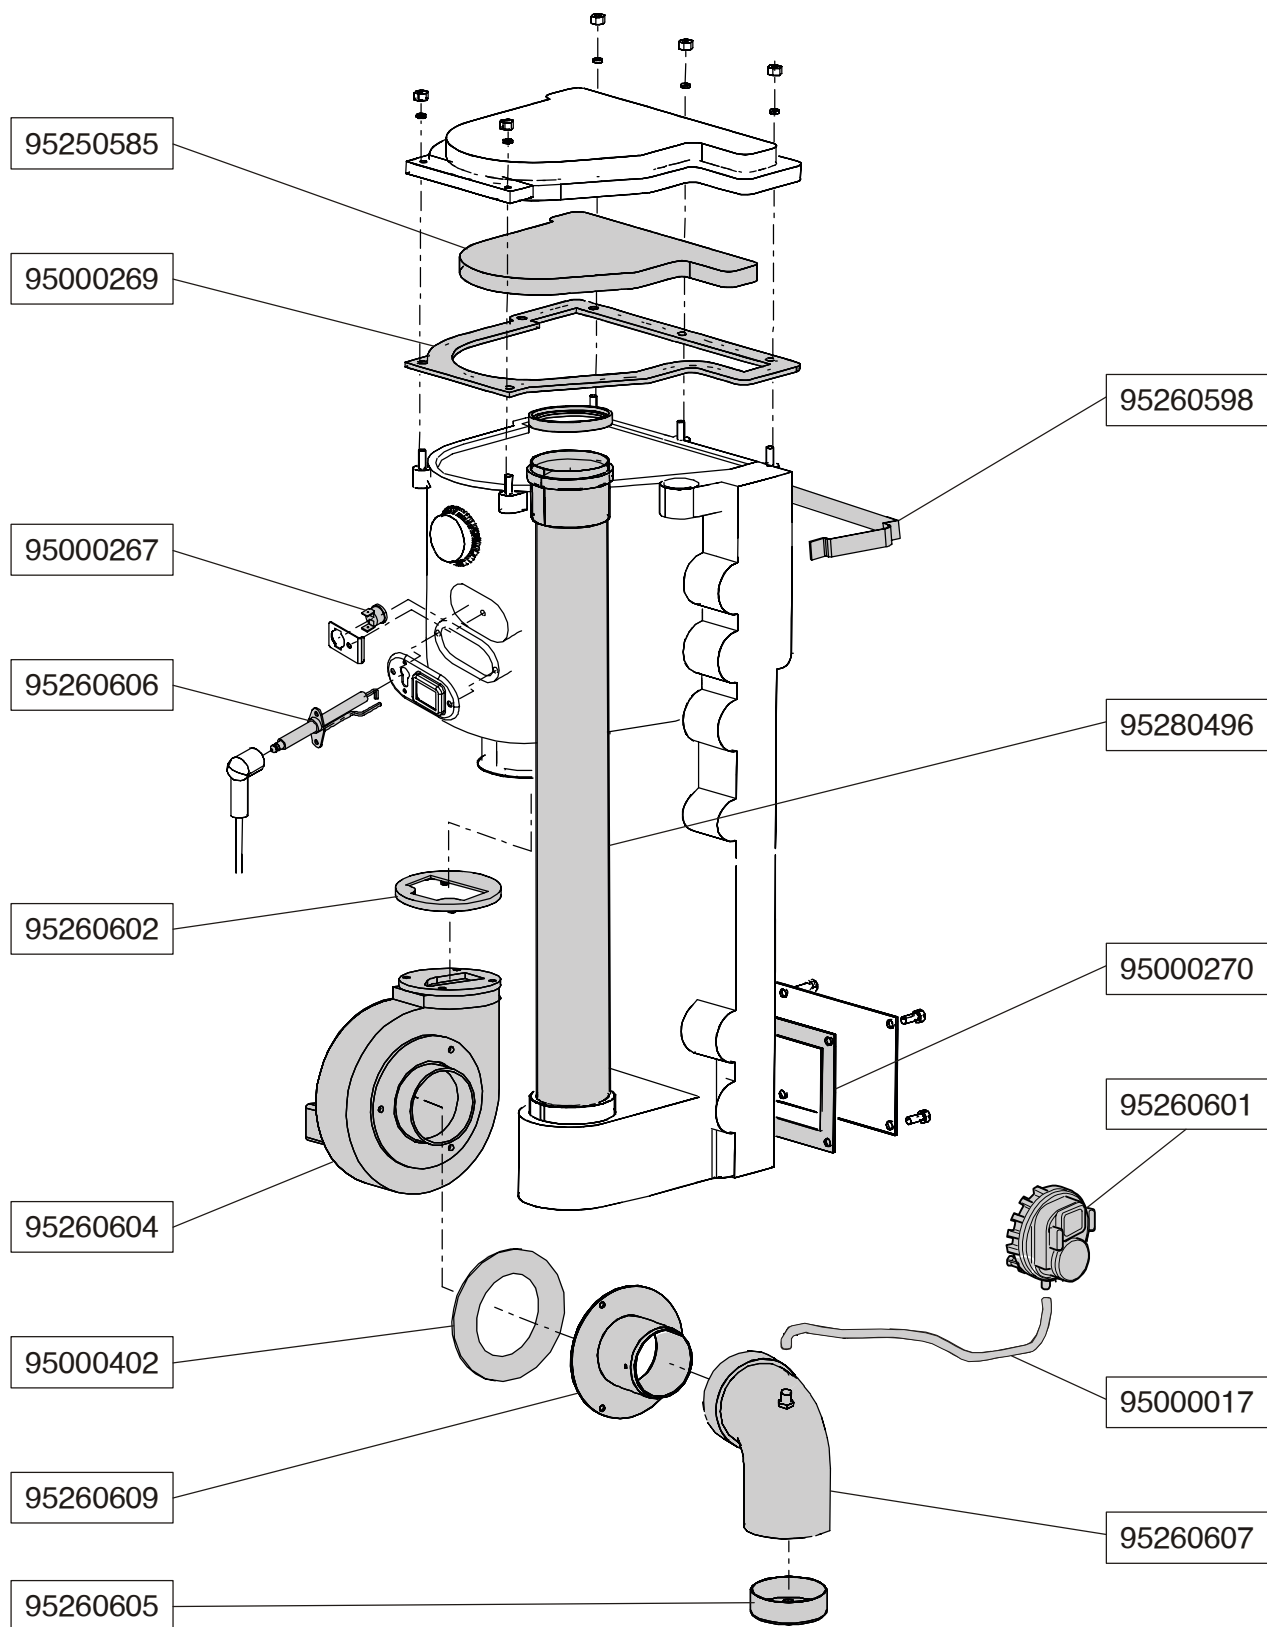

ASSIEME COMBUSTIONE

CARGOMAX KONDENSAL