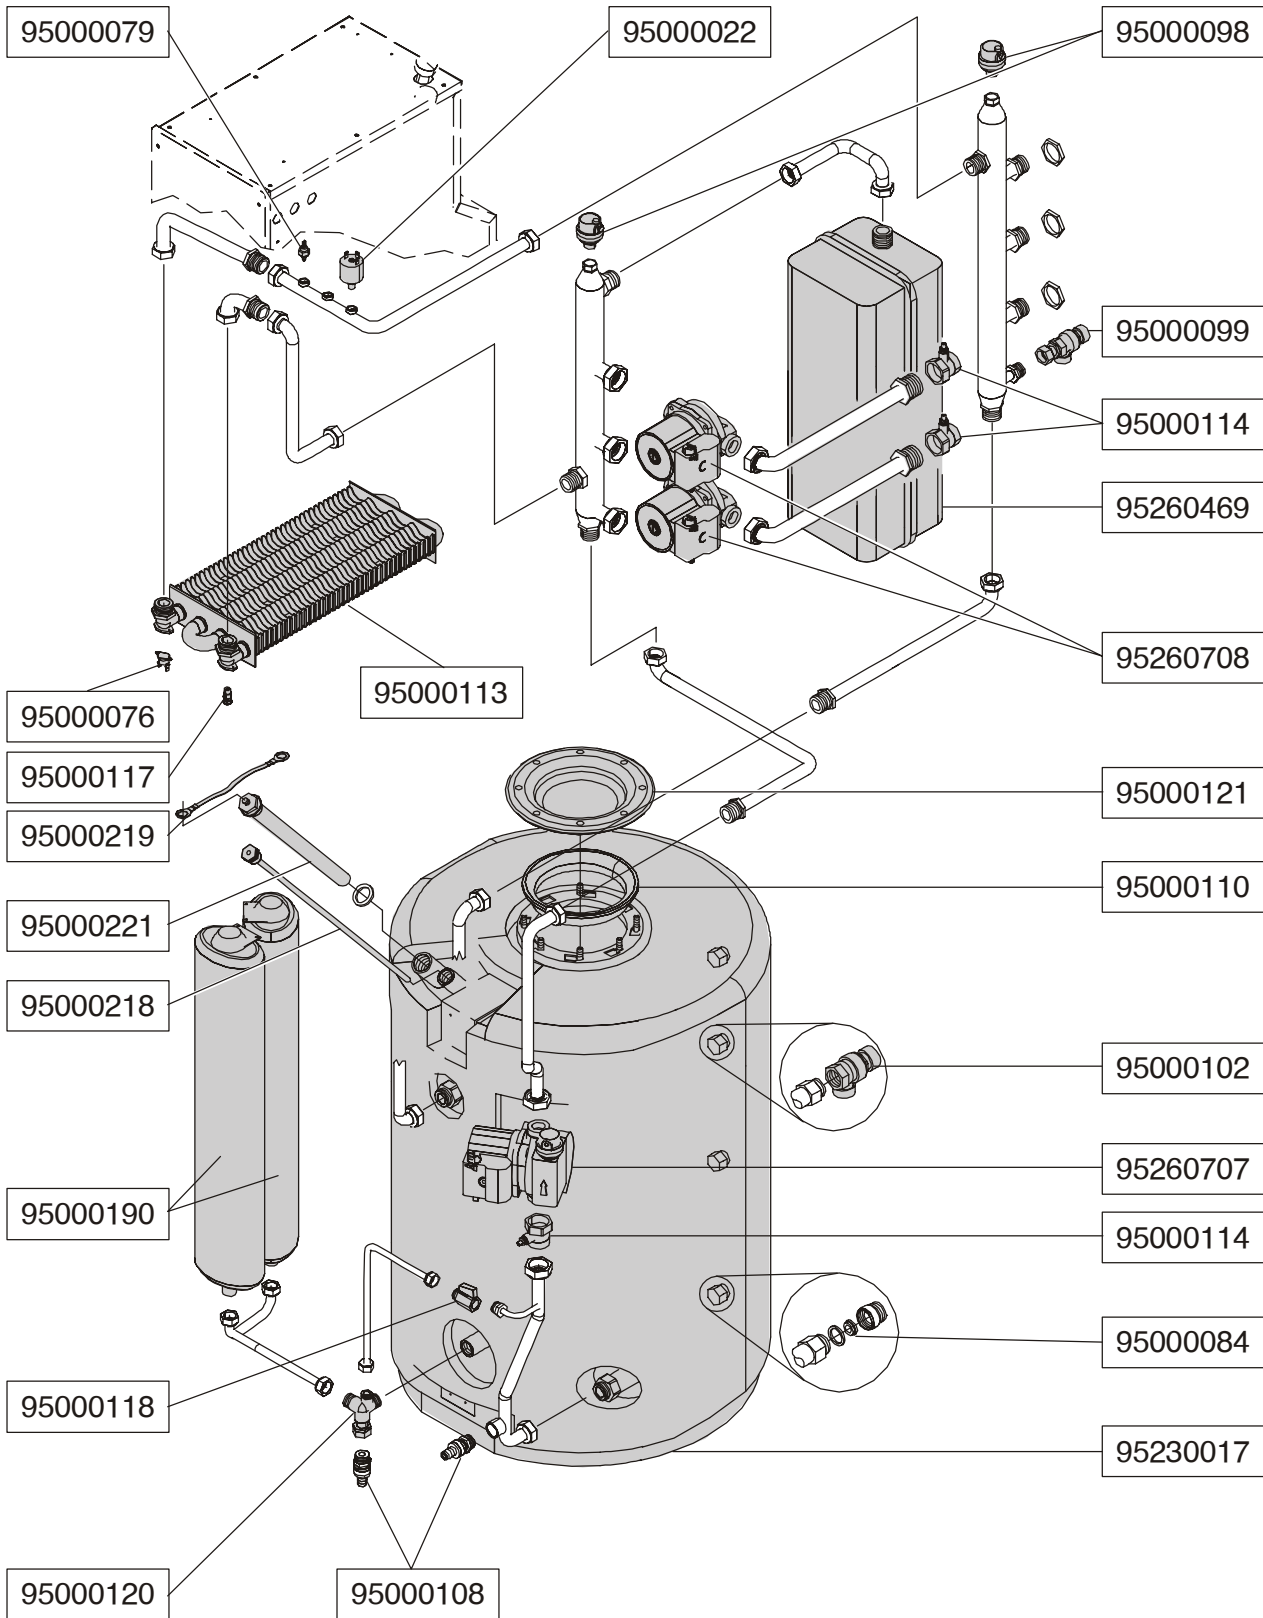

ASSIEME CIRCUITI IDRAULICI

CARGOMAX KONDENSAL

95010038

COMPOSIZIONE CONNETTORI	
CARGOMAX 31	
CONN.	CODICE
A4 - D3	95360685
A2	95360728
A1 - A4 - A6	95360686
A3 - A8 - S2	95610269
PR1-PR2-PR3	95610266

95260538

95000229

ASSIEME STRUMENTAZIONE

CARGOMAX KONDENSAL

COMPOSIZIONE CONNETTORI	
CARGOMAX KONDENSAL	
CONN.	CODICE
X1	95610393
X2 - X5	95610392
X3	95310389
X7	95610390
PR1-2	95610266

95000023

95000426

95000427

ELENCO PARTI DI RICAMBIO