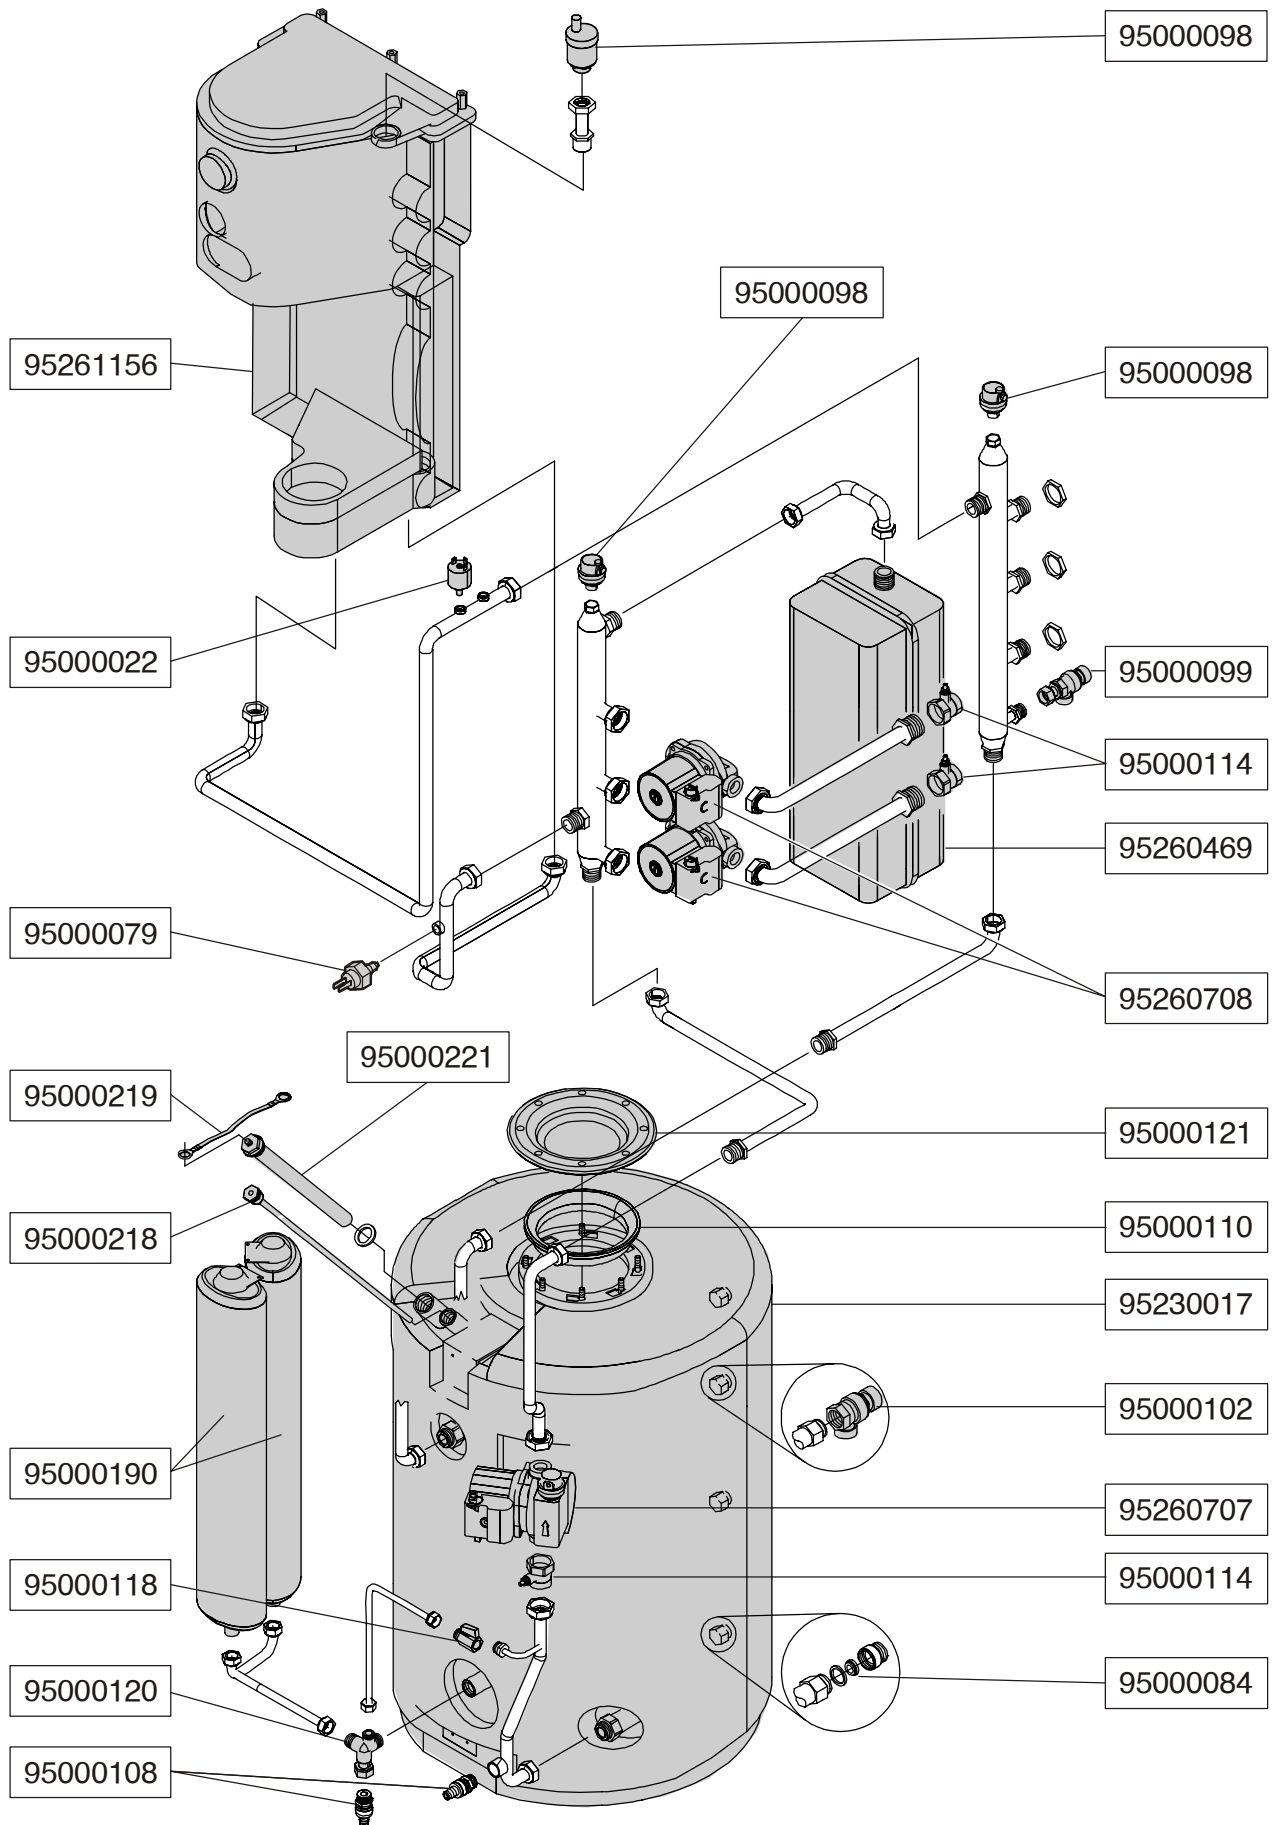

ASSIEME CIRCUITI IDRAULICI

CARGOMAX KONDENSAL

95010038

COMPOSIZIONE CONNETTORI	
CARGOMAX 31	
CONN.	CODICE
A4 - D3	95360685
A2	95360728
A1 - A4 - A6	95360686
A3 - A8 - S2	95610269
PR1-PR2-PR3	95610266

95260538

95000231

95000226

95000227

95000232

95000026

95630034

95000004

95000228

95000229

ASSIEME STRUMENTAZIONE

CARGOMAX KONDENSAL

COMPOSIZIONE CONNETTORI	
CARGOMAX KONDENSAL	
CONN.	CODICE
X1	95610393
X2 - X5	95610392
X3	95310389
X7	95610390
PR1-2	95610266

95000023

95000426

95000427

ELENCO PARTI DI RICAMBIO