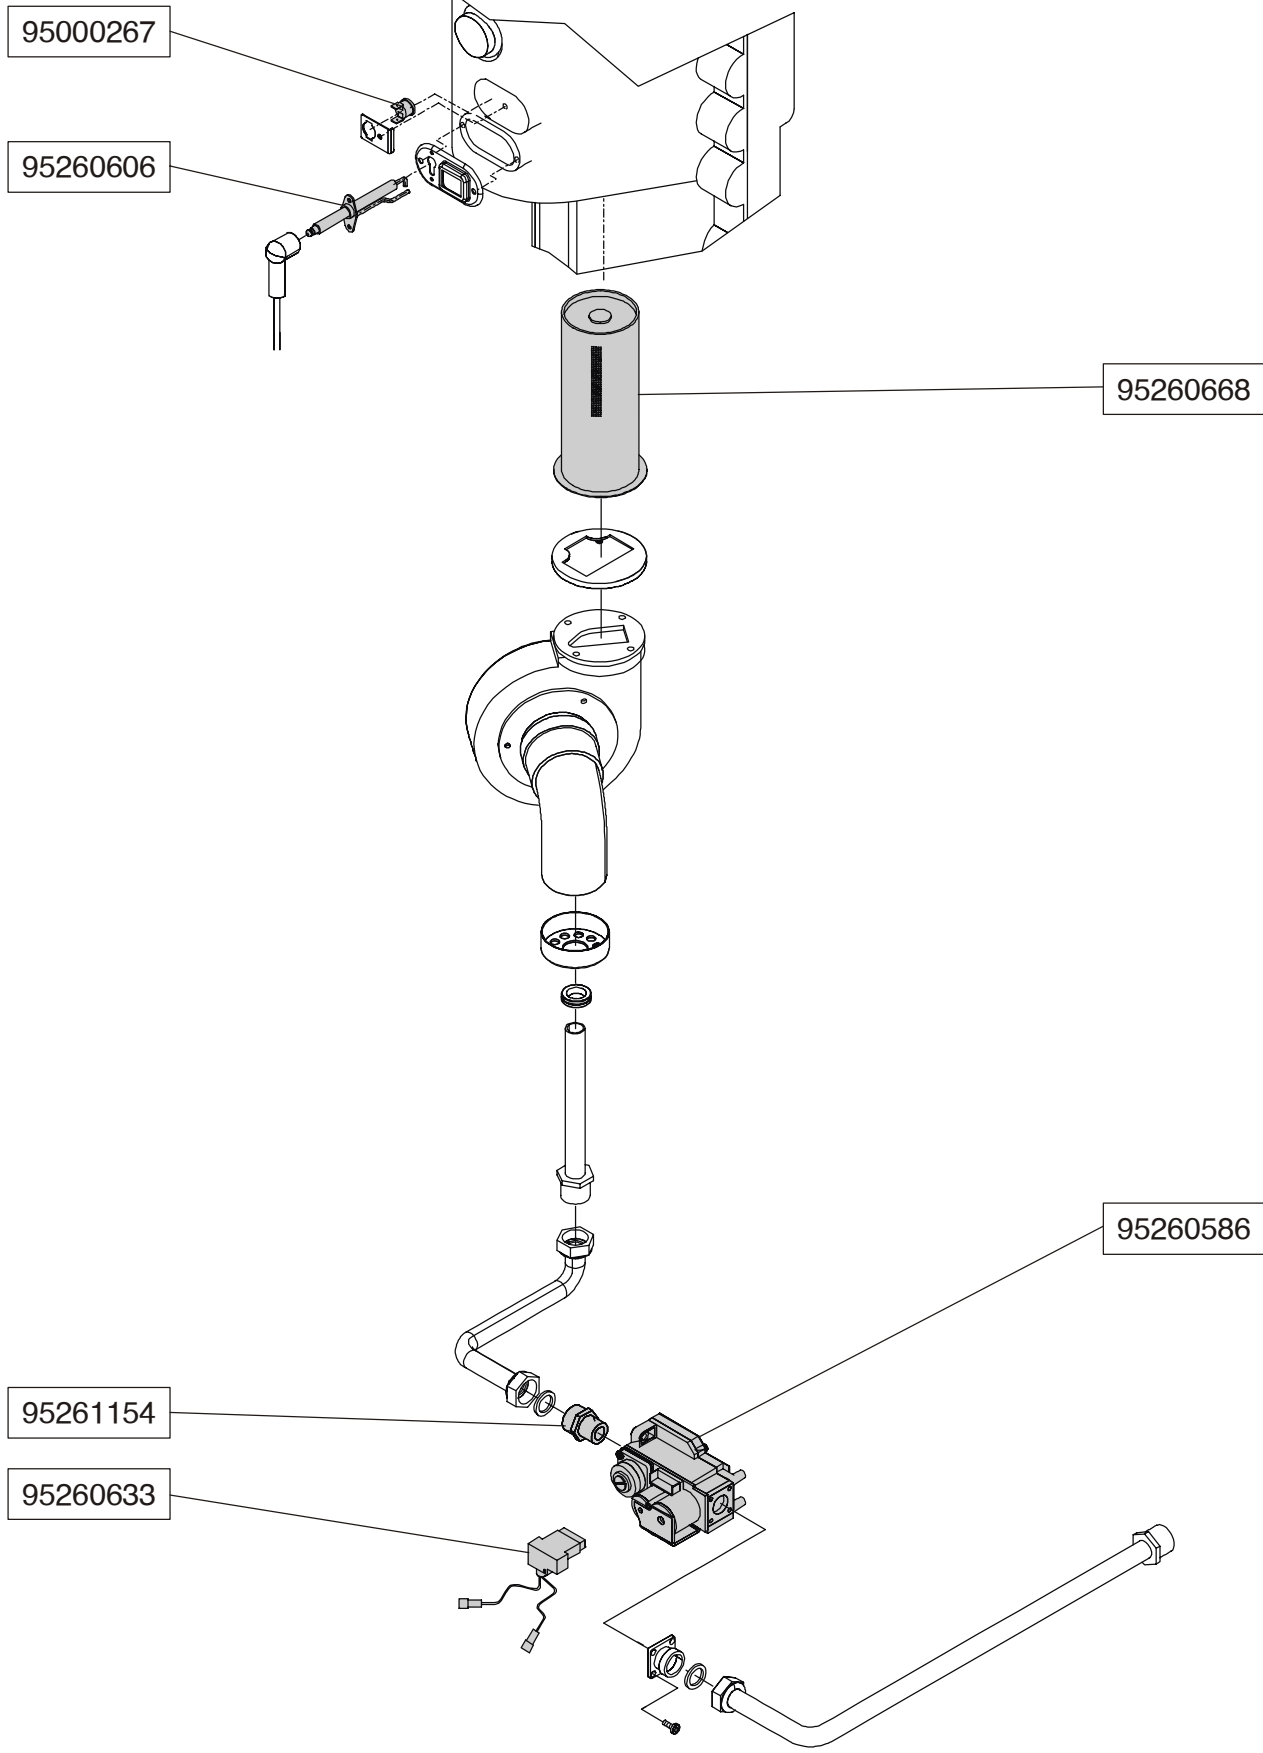

ASSIEME CIRCUITI IDRAULICI

CARGOMAX KONDENSAL

95010038

COMPOSIZIONE CONNETTORI	
CARGOMAX 31	
CONN.	CODICE
A4 - D3	95360685
A2	95360728
A1 - A4 - A6	95360686
A3 - A8 - S2	95610269
PR1-PR2-PR3	95610266

95260538

95000231

95000226

95000227

95000232

95000026

95630034

95000004

95000228

95000229

ASSIEME STRUMENTAZIONE

CARGOMAX KONDENSAL

COMPOSIZIONE CONNETTORI	
CARGOMAX KONDENSAL	
CONN.	CODICE
X1	95610393
X2 - X5	95610392
X3	95310389
X7	95610390
PR1-2	95610266

95000023

95000426

95000427

ELENCO PARTI DI RICAMBIO