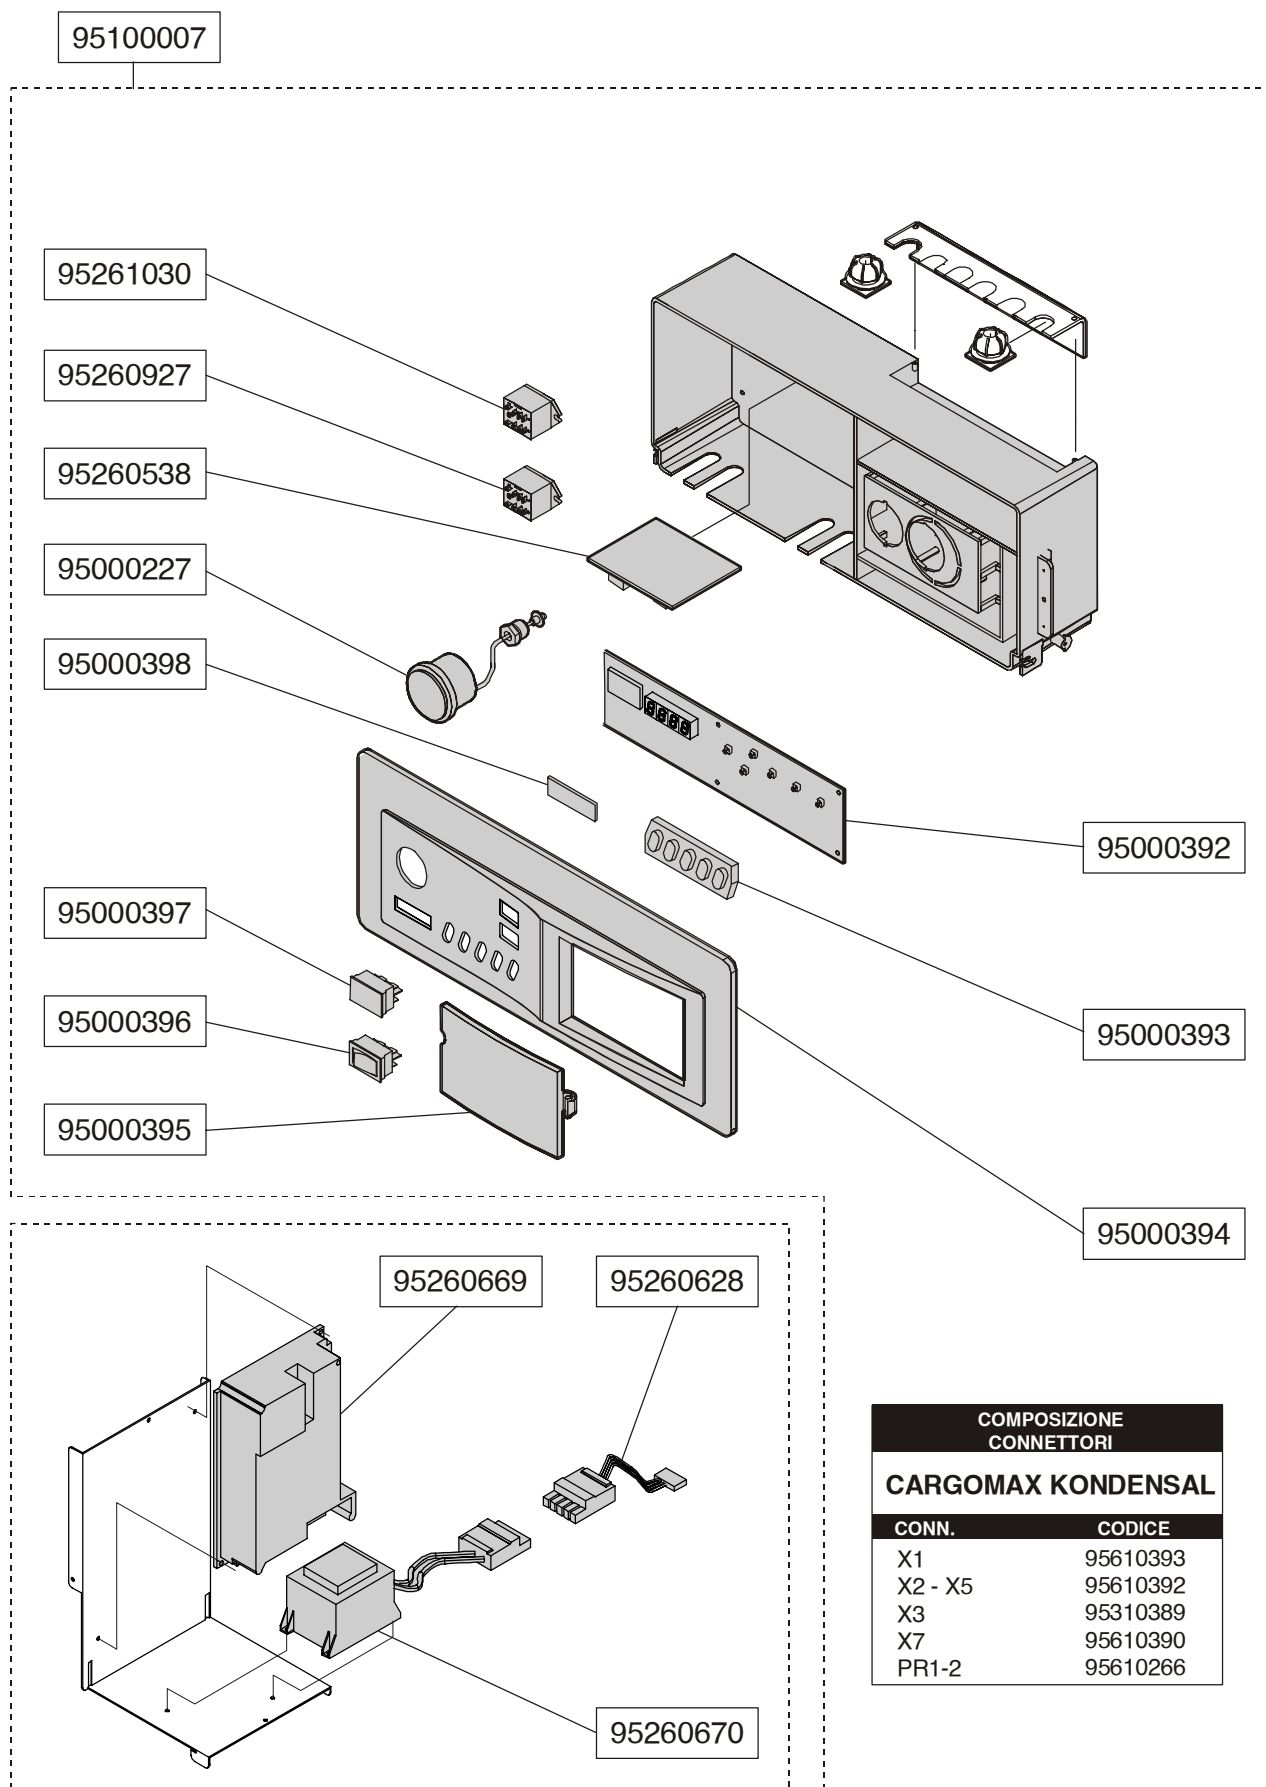

ASSIEME CIRCUITI IDRAULICI

CARGOMAX KONDENSAL

95010038

COMPOSIZIONE CONNETTORI	
CARGOMAX 31	
CONN.	CODICE
A4 - D3	95360685
A2	95360728
A1 - A4 - A6	95360686
A3 - A8 - S2	95610269
PR1-PR2-PR3	95610266

95260538

95000229

ASSIEME STRUMENTAZIONE

CARGOMAX KONDENSAL

COMPOSIZIONE CONNETTORI	
CARGOMAX KONDENSAL	
CONN.	CODICE
X1	95610393
X2 - X5	95610392
X3	95310389
X7	95610390
PR1-2	95610266

95000023

95000426

95000427

ELENCO PARTI DI RICAMBIO