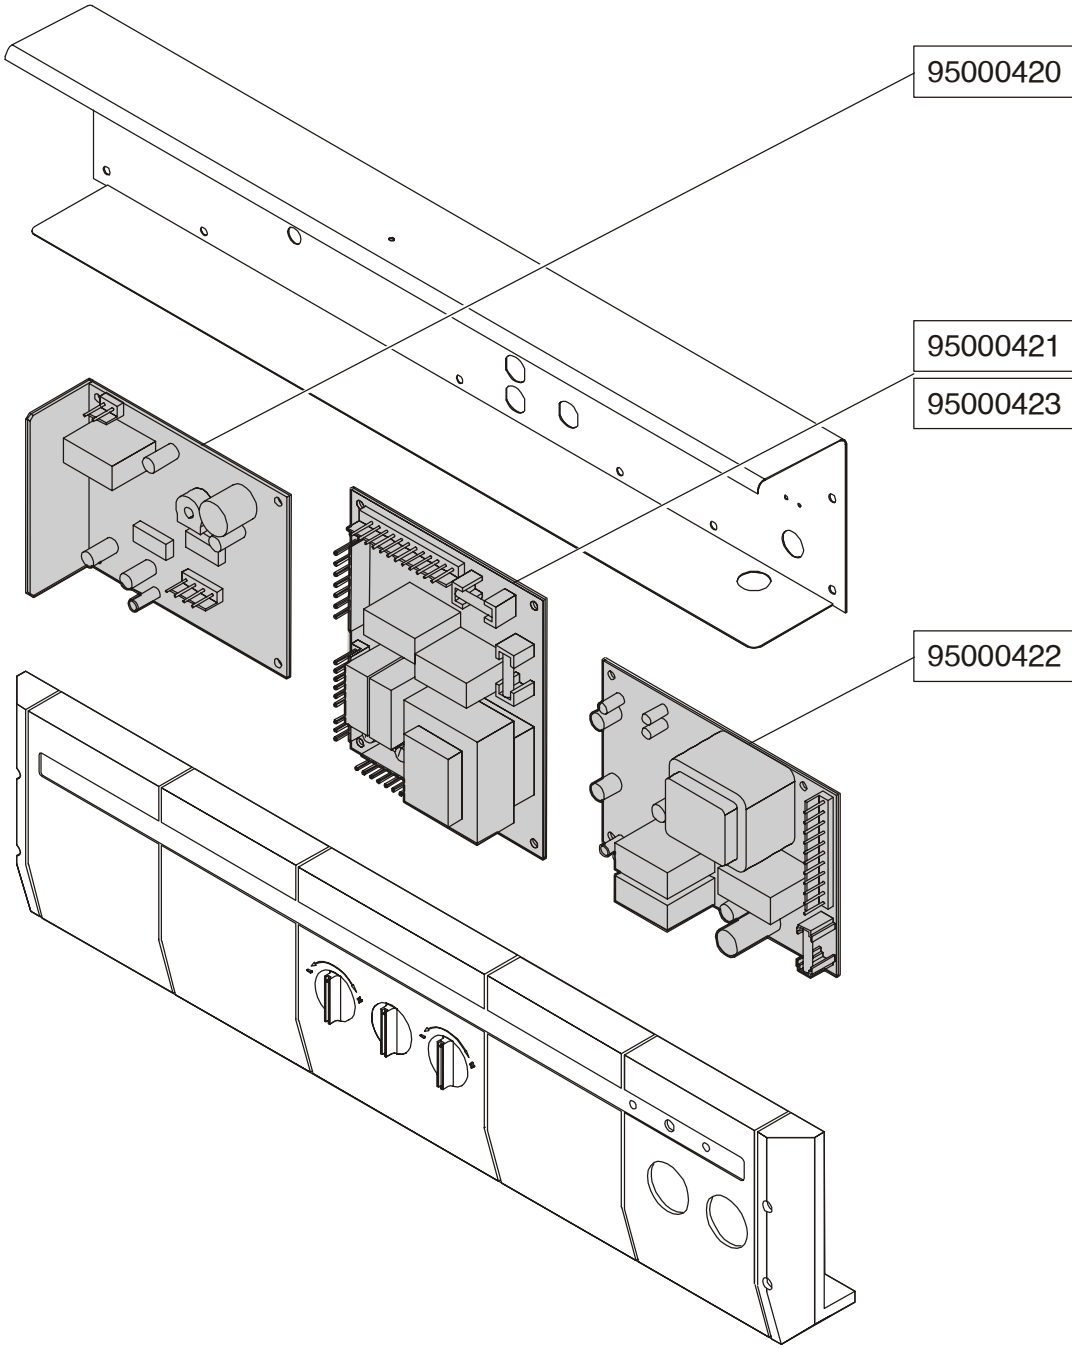

ELENCO PARTI DI RICAMBIO

Codice	Descrizione
95000261	Cappa fumi - DUA BTN 28 (AE)
95000272	Termocoppia L=320 mm - DUA R/CTN 24 / Wiesberg RSN
95000273	Spia pilota TFS - TN metano
95000274	Spia pilota TFS - TN GPL
95000276	Valvola gas V 4600
95000277	Operatore On/Off valvola gas - V4600
95000278	Pulsante pilota Honeywell
95000279	Bobina modulante valvola gas - V4600; VR4605; VK4105
95000285	Eco connector con Klixon Honeywell - TN
95000286	Serie elettrodo pilota con cavetto - DUA B 28
95000287	Tubo gas bruciatore pilota - DUA BTN 28
95000288	Tubo gas bruciatore pilota - DUA BTFS 28
95000289	Eco connector con Klixon Honeywell - TFS
95000294	Operatore On/Off valvola gas - VR4605
95000295	Operatore On/Off 1^ valvola gas - VR4605
95000308	Gruppo ingresso fredda - DUA B 28
95000309	Valvola di sicurezza 6 bar
95000310	Testina valvola di sicurezza 6 bar
95000338	Pannello comandi - DUA BTN 28
95000339	Pannello comandi - DUA BTN 28 AE
95000340	Pannello comandi - DUA BTFS 28
95000341	Pannello comandi - DUA BTFS 28 AE
95000359	Scheda di modulazione - DUA BTN
95000360	Scheda di modulazione - DUA BTFS
95000363	Potenzimetro di regolazione cablato
95000365	Serie manopole universale - DUA
95000366	Accenditore piezo
95000367	Lampada di linea verde 240 Vac al Neon
95000368	Commutatore estate-spento-inverno
95000369	Kit pulsante di riarmo/lampada di blocco
95000370	Termostato regolazione bollitore 30/65 °C
95000373	Cruscotto pannello comandi - DUA B 28
95000399	Frontale mantello - DUA BTFS 28
95000400	Fianco mantello sinistro - DUA BTFS 28
95000426	Kit guarnizioni valvola gas V 47xx
95000427	Kit guarnizioni valvola gas V 46xx
95000430	Trasformazione Metano - DUA B 28 / Clipper
95000431	Trasformazione GPL - DUA B 28 / Clipper
95000485	Candela pilota Dua/Gea
95000486	Elettrodo accensione/rilevazione
95000492	Cavo elettrodo accensione (rosso) L = 70 cm
95000602	Termoriflettente frontale mantello 600 x 390 mm
95000603	Termoriflettente fianco 700 x 300 mm
95260700	Circolatore RS15/6-3-PR-6 - DUA B
95610216	Cavo elettrodo rilevazione (bianco) L = 100 cm
95610217	Cavo elettrodo accensione (rosso) L = 100 cm