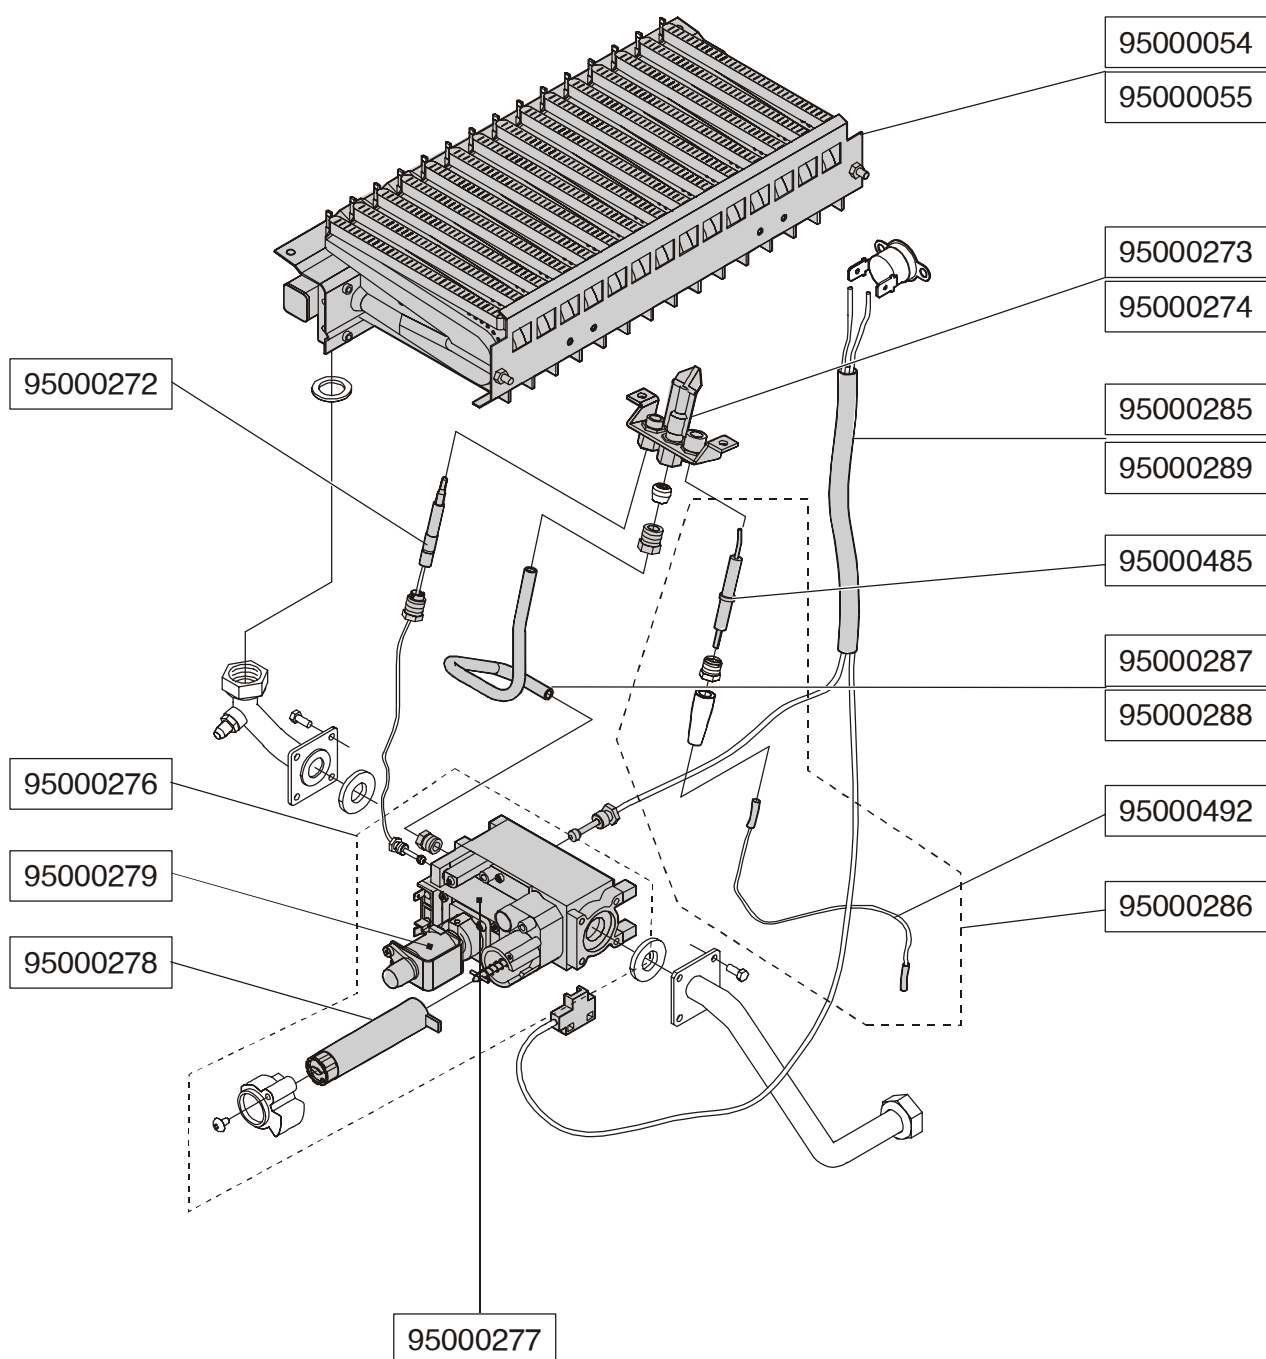

Unical[®]

DUA B 28

95000260

95000261

95000040

ASSIEME COMBUSTIONE

DUA BTFS 28
DUA BTFS 28 AE

ASSIEME ALIMENTAZIONE GAS

DUA BTN 28
DUA BTFS 28

ASSIEME ALIMENTAZIONE GAS

DUA BTN 28 AE
DUA BTFS 28 AE

ASSIEME CIRCUITI IDRAULICI

DUA BTN/BTFS 24
DUA BTN/BTFS 24 AE

KIT GUARNIZIONI E TRASF. GAS

DUA BTN/BTFS 24
DUA BTN/BTFS 24 AE

ELENCO PARTI DI RICAMBIO