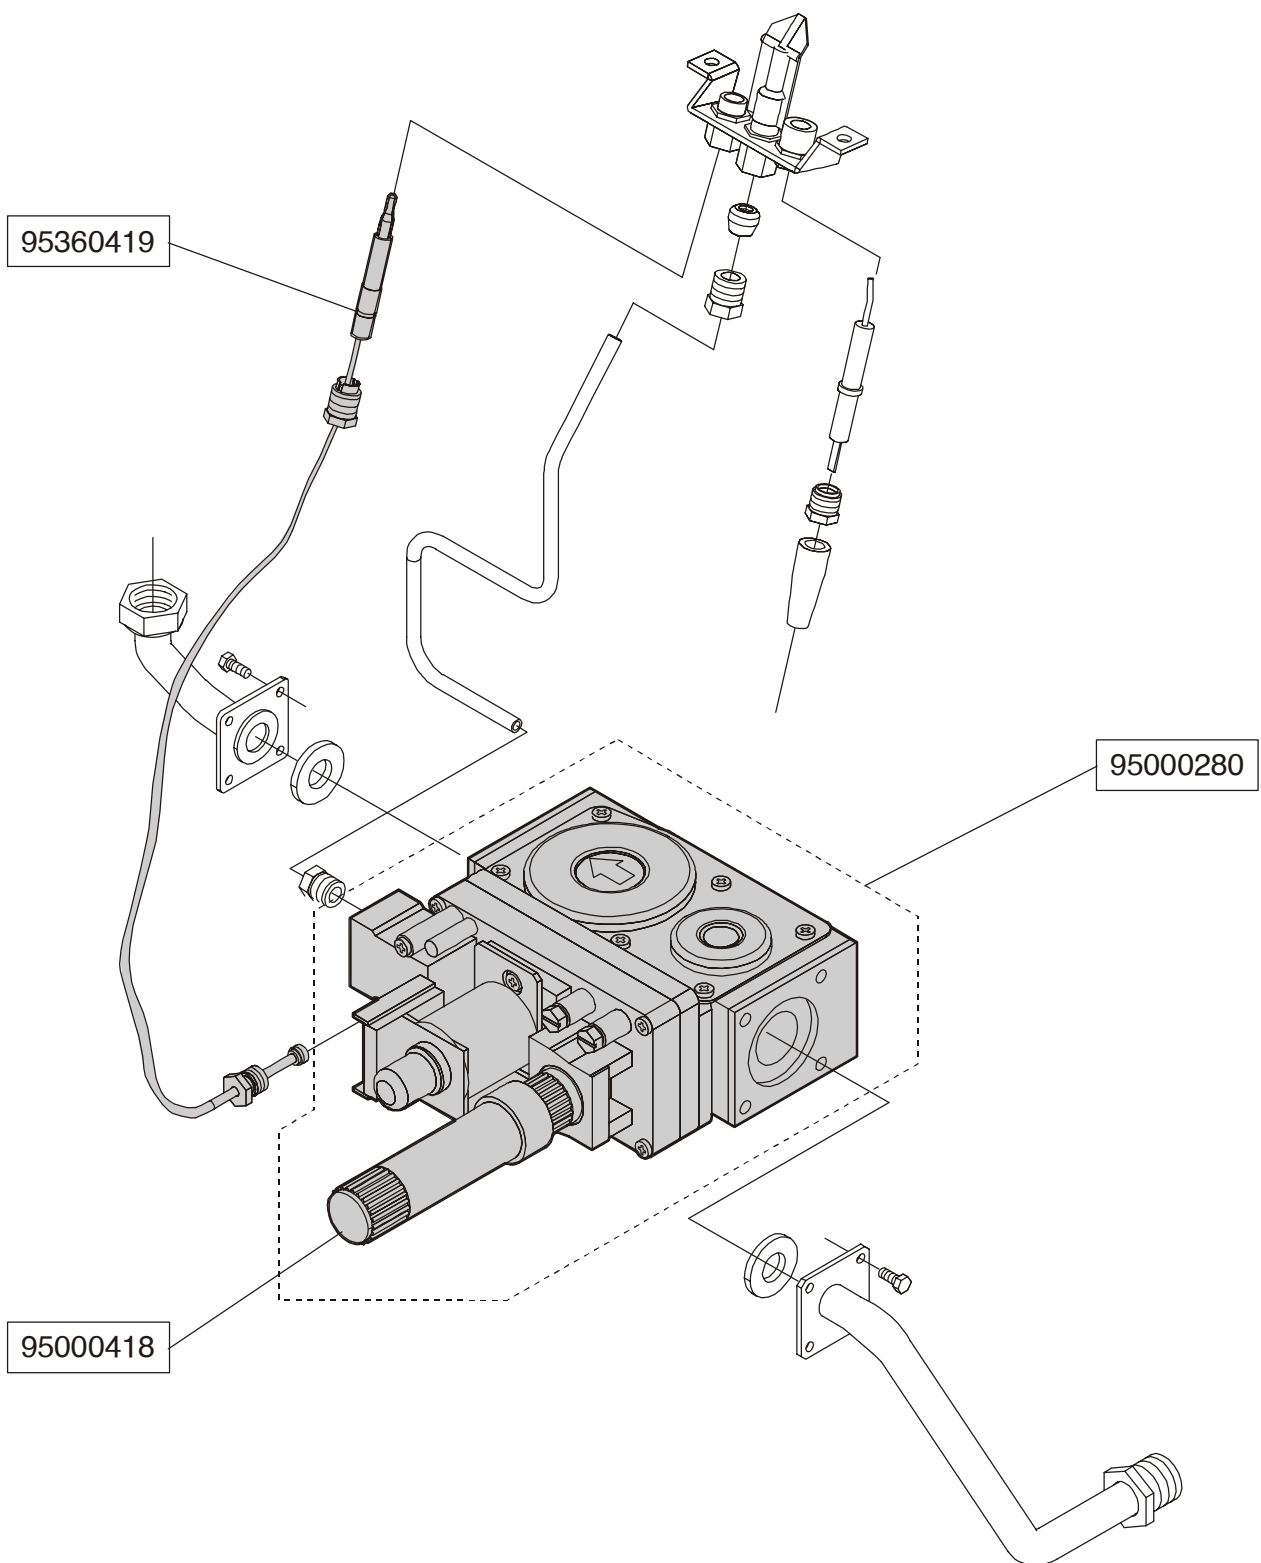

ELENCO PARTI DI RICAMBIO

Codice	Descrizione
95000261	Cappa fumi - DUA BTN 28 (AE)
95000272	Termocoppia L=320 mm - DUA R/CTN 24 / Wiesberg RSN
95000273	Spia pilota TFS - TN metano
95000274	Spia pilota TFS - TN GPL
95000276	Valvola gas V 4600
95000277	Operatore On/Off valvola gas - V4600
95000278	Pulsante pilota Honeywell
95000279	Bobina modulante valvola gas - V4600; VR4605; VK4105
95000285	Eco connector con Klixon Honeywell - TN
95000286	Serie elettrodo pilota con cavetto - DUA B 28
95000287	Tubo gas bruciatore pilota - DUA BTN 28
95000288	Tubo gas bruciatore pilota - DUA BTFS 28
95000289	Eco connector con Klixon Honeywell - TFS
95000294	Operatore On/Off valvola gas - VR4605
95000295	Operatore On/Off 1^ valvola gas - VR4605
95000308	Gruppo ingresso fredda - DUA B 28
95000309	Valvola di sicurezza 6 bar
95000310	Testina valvola di sicurezza 6 bar
95000338	Pannello comandi - DUA BTN 28
95000339	Pannello comandi - DUA BTN 28 AE
95000340	Pannello comandi - DUA BTFS 28
95000341	Pannello comandi - DUA BTFS 28 AE
95000359	Scheda di modulazione - DUA BTN
95000360	Scheda di modulazione - DUA BTFS
95000363	Potenzimetro di regolazione cablato
95000365	Serie manopole universale - DUA
95000366	Accenditore piezo
95000367	Lampada di linea verde 240 Vac al Neon
95000368	Commutatore estate-spento-inverno
95000369	Kit pulsante di riarmo/lampada di blocco
95000370	Termostato regolazione bollitore 30/65 °C
95000373	Cruscotto pannello comandi - DUA B 28
95000399	Frontale mantello - DUA BTFS 28
95000400	Fianco mantello sinistro - DUA BTFS 28
95000426	Kit guarnizioni valvola gas V 47xx
95000427	Kit guarnizioni valvola gas V 46xx
95000430	Trasformazione Metano - DUA B 28 / Clipper
95000431	Trasformazione GPL - DUA B 28 / Clipper
95000485	Candela pilota Dua/Gea
95000486	Elettrodo accensione/rilevazione
95000492	Cavo elettrodo accensione (rosso) L = 70 cm
95000602	Termoriflettente frontale mantello 600 x 390 mm
95000603	Termoriflettente fianco 700 x 300 mm
95260700	Circolatore RS15/6-3-PR-6 - DUA B
95610216	Cavo elettrodo rilevazione (bianco) L = 100 cm
95610217	Cavo elettrodo accensione (rosso) L = 100 cm