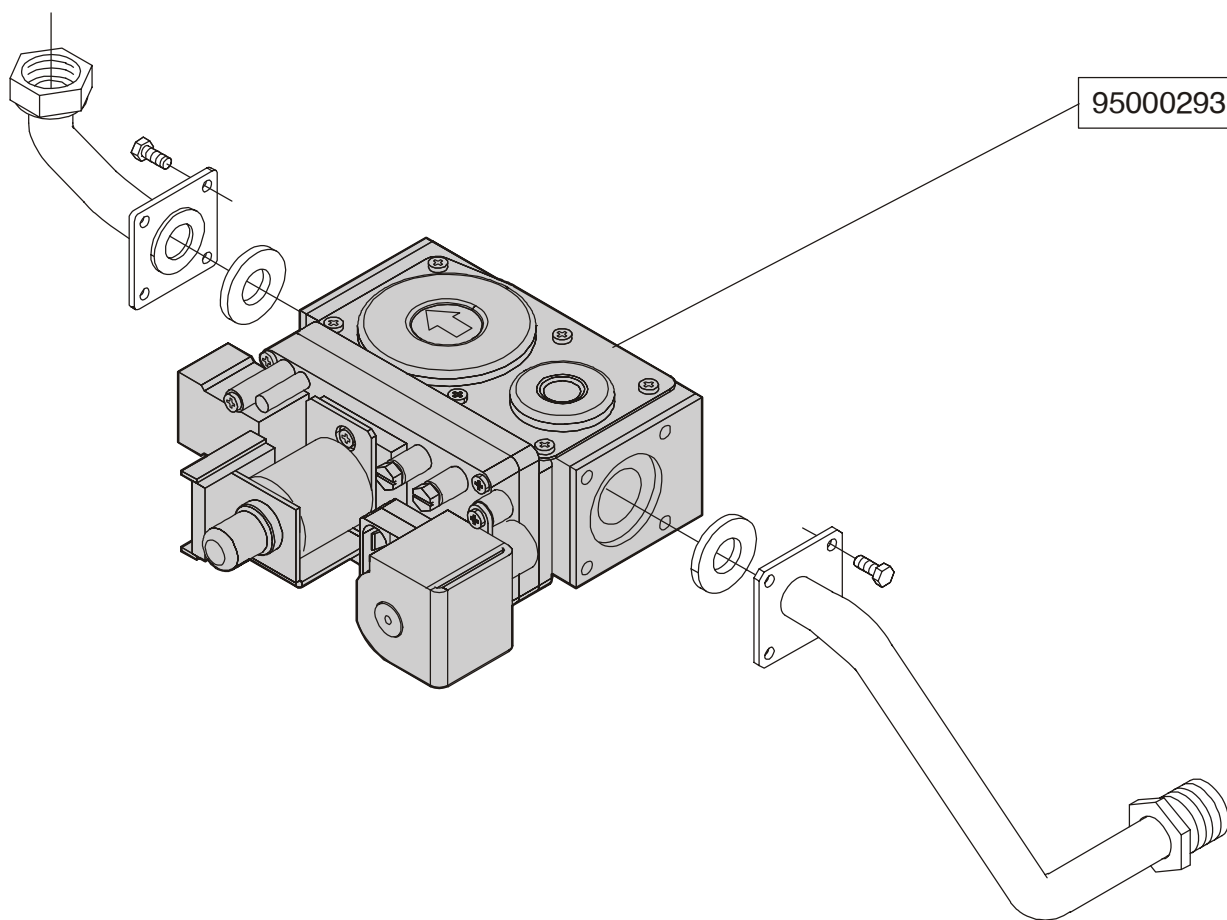

ELENCO PARTI DI RICAMBIO

Codice	Descrizione
95000261	Cappa fumi - DUA BTN 28 (AE)
95000272	Termocoppia L=320 mm - DUA R/CTN 24 / Wiesberg RSN
95000273	Spia pilota TFS - TN metano
95000274	Spia pilota TFS - TN GPL
95000276	Valvola gas V 4600
95000277	Operatore On/Off valvola gas - V4600
95000278	Pulsante pilota Honeywell
95000279	Bobina modulante valvola gas - V4600; VR4605; VK4105
95000285	Eco connector con Klixon Honeywell - TN
95000286	Serie elettrodo pilota con cavetto - DUA B 28
95000287	Tubo gas bruciatore pilota - DUA BTN 28
95000288	Tubo gas bruciatore pilota - DUA BTFS 28
95000289	Eco connector con Klixon Honeywell - TFS
95000294	Operatore On/Off valvola gas - VR4605
95000295	Operatore On/Off 1^ valvola gas - VR4605
95000308	Gruppo ingresso fredda - DUA B 28
95000309	Valvola di sicurezza 6 bar
95000310	Testina valvola di sicurezza 6 bar
95000338	Pannello comandi - DUA BTN 28
95000339	Pannello comandi - DUA BTN 28 AE
95000340	Pannello comandi - DUA BTFS 28
95000341	Pannello comandi - DUA BTFS 28 AE
95000359	Scheda di modulazione - DUA BTN
95000360	Scheda di modulazione - DUA BTFS
95000363	Potenzimetro di regolazione cablato
95000365	Serie manopole universale - DUA
95000366	Accenditore piezo
95000367	Lampada di linea verde 240 Vac al Neon
95000368	Commutatore estate-spento-inverno
95000369	Kit pulsante di riarmo/lampada di blocco
95000370	Termostato regolazione bollitore 30/65 °C
95000373	Cruscotto pannello comandi - DUA B 28
95000399	Frontale mantello - DUA BTFS 28
95000400	Fianco mantello sinistro - DUA BTFS 28
95000426	Kit guarnizioni valvola gas V 47xx
95000427	Kit guarnizioni valvola gas V 46xx
95000430	Trasformazione Metano - DUA B 28 / Clipper
95000431	Trasformazione GPL - DUA B 28 / Clipper
95000485	Candela pilota Dua/Gea
95000486	Elettrodo accensione/rilevazione
95000492	Cavo elettrodo accensione (rosso) L = 70 cm
95000602	Termoriflettente frontale mantello 600 x 390 mm
95000603	Termoriflettente fianco 700 x 300 mm
95260700	Circolatore RS15/6-3-PR-6 - DUA B
95610216	Cavo elettrodo rilevazione (bianco) L = 100 cm
95610217	Cavo elettrodo accensione (rosso) L = 100 cm