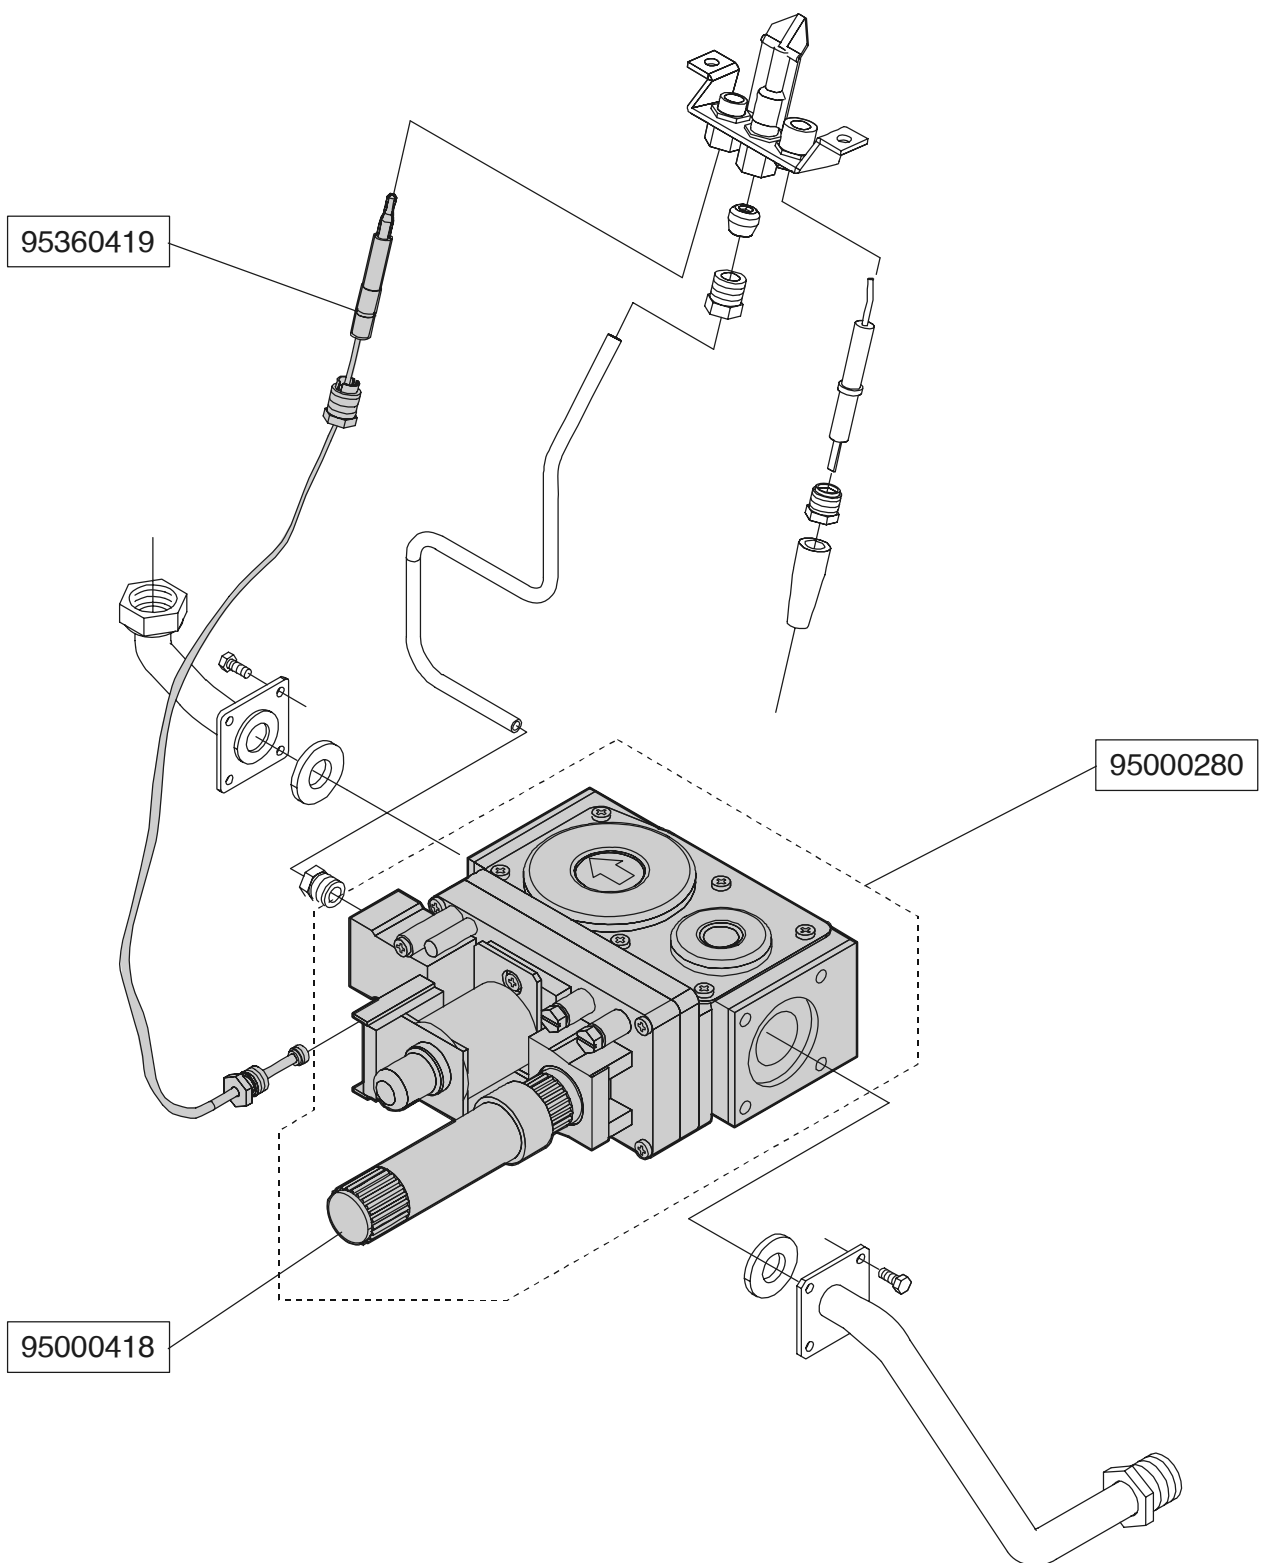

## ELENCO PARTI DI RICAMBIO

Codice	Descrizione
95000261	Cappa fumi - DUA BTN 28 (AE)
95000272	Termocoppia L=320 mm - DUA R/CTN 24 /Wiesberg RSN
95000273	Spia pilota TFS - TN metano
95000274	Spia pilota TFS - TN GPL
95000276	Valvola gas V 4600
95000277	Operatore On/Off valvola gas - V4600
95000278	Pulsante pilota Honeywell
95000279	Bobina modulante valvola gas - V4600; VR4605; VK4105
95000285	Eco connector con Klixon Honeywell - TN
95000286	Serie elettrodo pilota con cavetto - DUA B 28
95000287	Tubo gas bruciatore pilota - DUA BTN 28
95000288	Tubo gas bruciatore pilota - DUA BTFS 28
95000289	Eco connector con Klixon Honeywell - TFS
95000294	Operatore On/Off valvola gas - VR4605
95000295	Operatore On/Off 1^ valvola gas - VR4605
95000308	Gruppo ingresso fredda - DUA B 28
95000309	Valvola di sicurezza 8 bar
95000310	Testina valvola di sicurezza 6 bar
95000338	Pannello comandi - DUA BTN 28
95000339	Pannello comandi - DUA BTN 28 AE
95000340	Pannello comandi - DUA BTFS 28
95000341	Pannello comandi - DUA BTFS 28 AE
95000359	Scheda di modulazione - DUA BTN
95000360	Scheda di modulazione - DUA BTFS
95000363	Potenzimetro di regolazione cablato
95000365	Serie manopole universale - DUA
95000366	Accenditore piezo
95000367	Lampada di linea verde 240 Vac al Neon
95000368	Commutatore estate-spento-inverno
95000369	Kit pulsante di riarmo/lampada di blocco
95000370	Termostato regolazione bollitore 30/65 °C
95000373	Cruscotto pannello comandi - DUA B 28
95000399	Frontale mantello - DUA BTFS 28
95000400	Fianco mantello sinistro - DUA BTFS 28
95000426	Kit guarnizioni valvola gas V 47xx
95000427	Kit guarnizioni valvola gas V 46xx
95000430	Trasformazione Metano - DUA B 28 / Clipper
95000431	Trasformazione GPL - DUA B 28 / Clipper
95000485	Candela pilota Dua/Gea
95000486	Elettrodo accensione/rilevazione
95000492	Cavo elettrodo accensione (rosso) L = 70 cm
95000602	Termoriflettente frontale mantello 600 x 390 mm
95000603	Termoriflettente fianco 700 x 300 mm
95260700	Circolatore RS15/6-3-PR-6 - DUA B
95610216	Cavo elettrodo rilevazione (bianco) L = 100 cm
95610217	Cavo elettrodo accensione (rosso) L = 100 cm