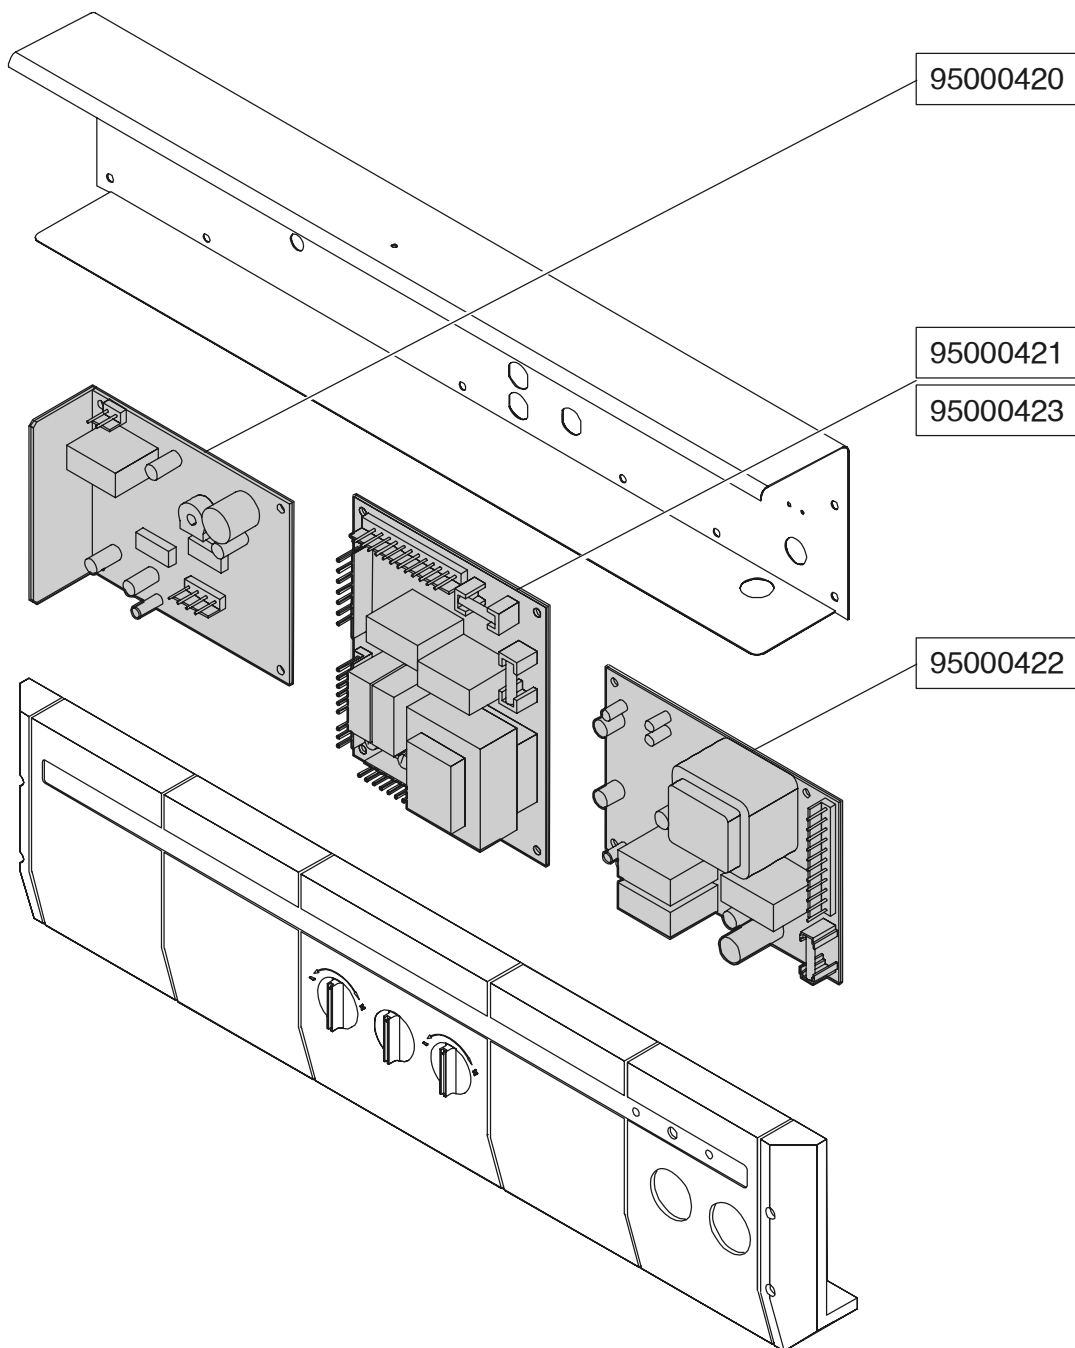

## ELENCO PARTI DI RICAMBIO

Codice	Descrizione
95000261	Cappa fumi - DUA BTN 28 (AE)
95000272	Termocoppia L=320 mm - DUA R/CTN 24 /Wiesberg RSN
95000273	Spia pilota TFS - TN metano
95000274	Spia pilota TFS - TN GPL
95000276	Valvola gas V 4600
95000277	Operatore On/Off valvola gas - V4600
95000278	Pulsante pilota Honeywell
95000279	Bobina modulante valvola gas - V4600; VR4605; VK4105
95000285	Eco connector con Klixon Honeywell - TN
95000286	Serie elettrodo pilota con cavetto - DUA B 28
95000287	Tubo gas bruciatore pilota - DUA BTN 28
95000288	Tubo gas bruciatore pilota - DUA BTFS 28
95000289	Eco connector con Klixon Honeywell - TFS
95000294	Operatore On/Off valvola gas - VR4605
95000295	Operatore On/Off 1^ valvola gas - VR4605
95000308	Gruppo ingresso fredda - DUA B 28
95000309	Valvola di sicurezza 8 bar
95000310	Testina valvola di sicurezza 6 bar
95000338	Pannello comandi - DUA BTN 28
95000339	Pannello comandi - DUA BTN 28 AE
95000340	Pannello comandi - DUA BTFS 28
95000341	Pannello comandi - DUA BTFS 28 AE
95000359	Scheda di modulazione - DUA BTN
95000360	Scheda di modulazione - DUA BTFS
95000363	Potenzimetro di regolazione cablato
95000365	Serie manopole universale - DUA
95000366	Accenditore piezo
95000367	Lampada di linea verde 240 Vac al Neon
95000368	Commutatore estate-spento-inverno
95000369	Kit pulsante di riarmo/lampada di blocco
95000370	Termostato regolazione bollitore 30/65 °C
95000373	Cruscotto pannello comandi - DUA B 28
95000399	Frontale mantello - DUA BTFS 28
95000400	Fianco mantello sinistro - DUA BTFS 28
95000426	Kit guarnizioni valvola gas V 47xx
95000427	Kit guarnizioni valvola gas V 46xx
95000430	Trasformazione Metano - DUA B 28 / Clipper
95000431	Trasformazione GPL - DUA B 28 / Clipper
95000485	Candela pilota Dua/Gea
95000486	Elettrodo accensione/rilevazione
95000492	Cavo elettrodo accensione (rosso) L = 70 cm
95000602	Termoriflettente frontale mantello 600 x 390 mm
95000603	Termoriflettente fianco 700 x 300 mm
95260700	Circolatore RS15/6-3-PR-6 - DUA B
95610216	Cavo elettrodo rilevazione (bianco) L = 100 cm
95610217	Cavo elettrodo accensione (rosso) L = 100 cm