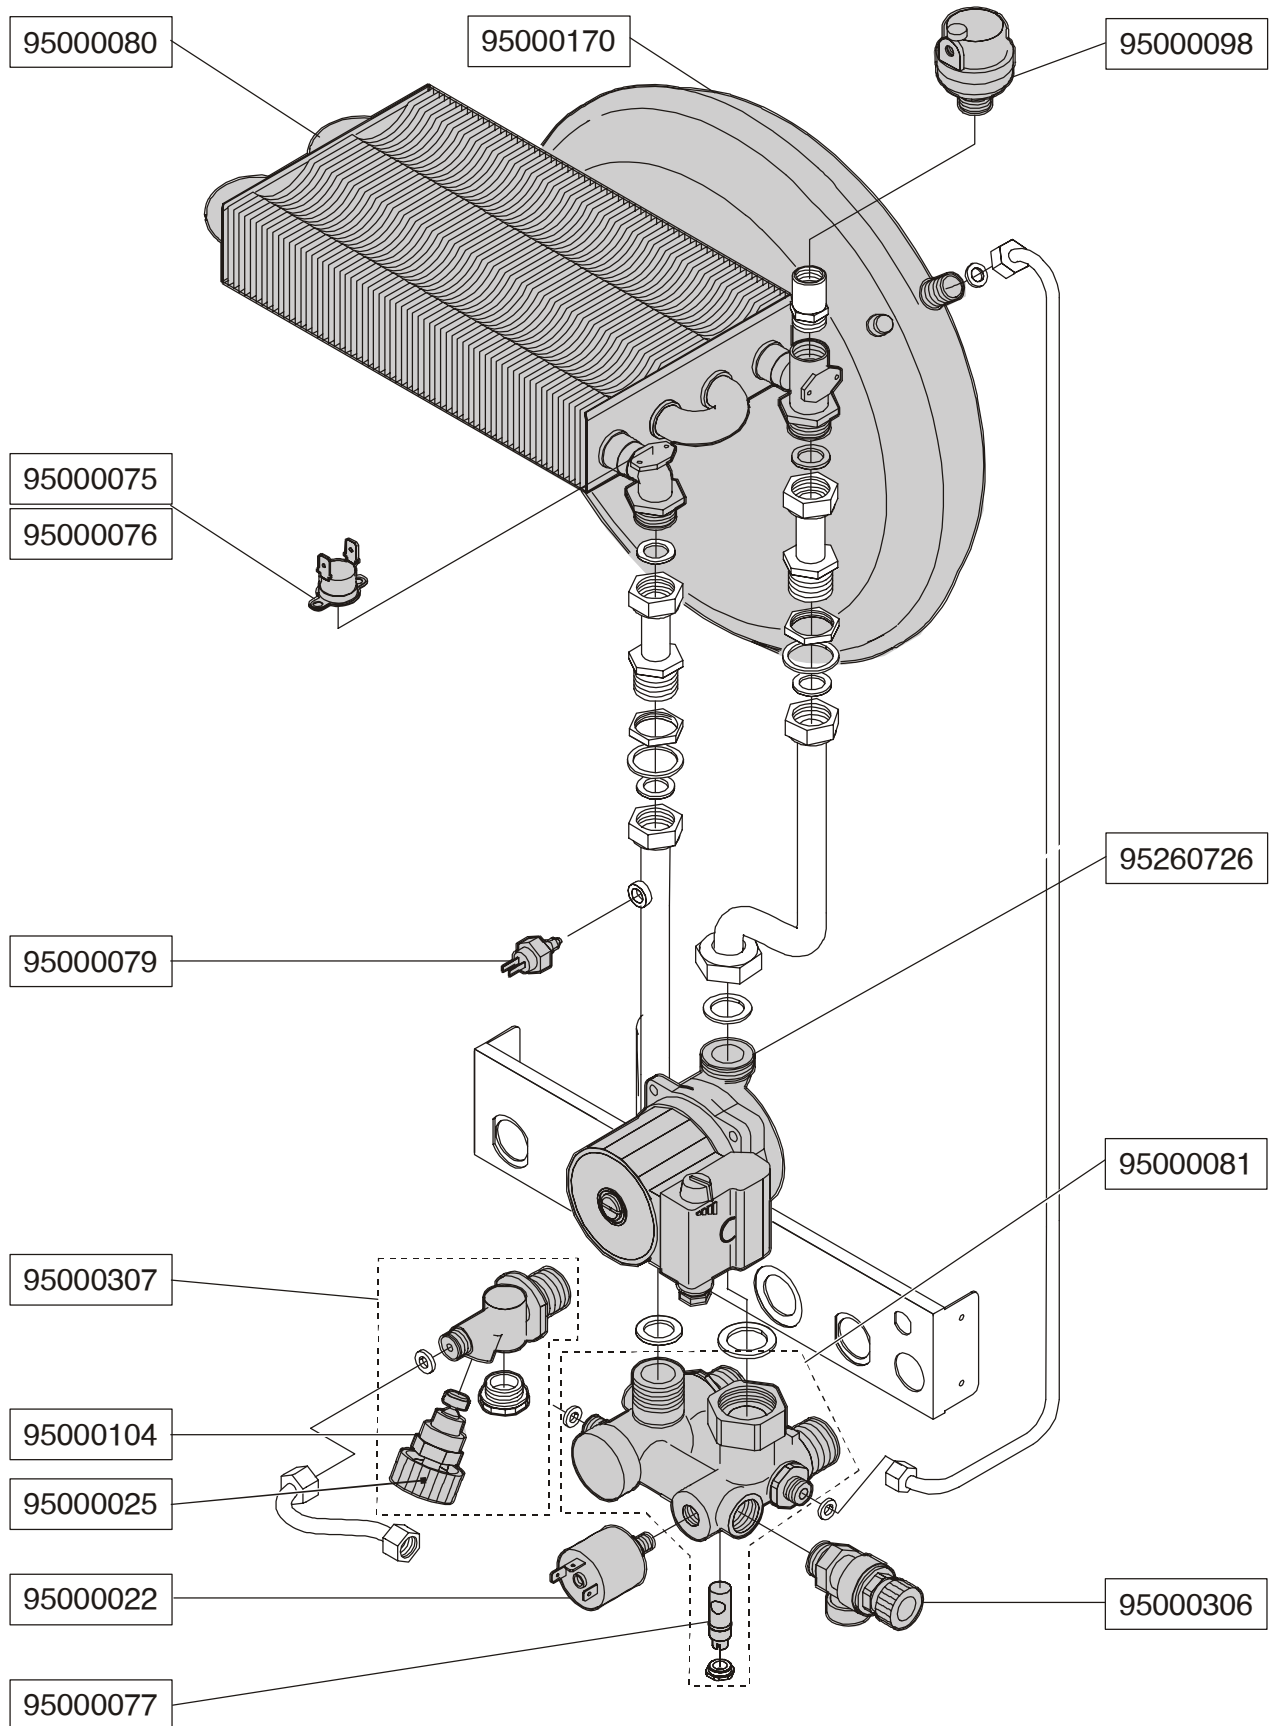

95000259

95000260

95000032

95000033

ASSIEME ALIMENTAZIONE GAS

DUA R/CTN 24
DUA R/CTFS 24

ASSIEME ALIMENTAZIONE GAS

DUA R/CTN 24 AE
DUA R/CTFS 24 AE

ASSIEME ALIMENTAZIONE GAS

DUA CTN 30 AE
DUA CTFS 30 AE

ASSIEME CIRCUITI IDRAULICI

DUA RTN/RTFS 24
DUA RTN/RTFS 24 AE

ASSIEME CIRCUITI IDRAULICI

DUA CTN/CTFS 24
DUA CTN/CTFS 24/30 AE

95000330

95000227

ELENCO PARTI DI RICAMBIO

Codice	Descrizione
95000357	Scheda di modulazione - DUA CTN
95000358	Scheda di modulazione - DUA CTFS
95000363	Potenziometro di regolazione cablato
95000364	Interruttore spento - inverno
95000365	Serie manopole universale - DUA
95000366	Accenditore piezo
95000367	Lampada di linea verde 240 Vac al Neon
95000368	Commutatore estate-speso-inverno
95000369	Kit pulsante di riarmo/lampada di blocco
95000370	Termostato regolazione bollitore 30/65 °C
95000371	Cruscotto pannello comandi - DUA R 24
95000372	Cruscotto pannello comandi - DUA C 24
95000374	Cruscotto pannello comandi - DUA C 30
95000426	Kit guarnizioni valvola gas V 47xx
95000427	Kit guarnizioni valvola gas V 46xx
95000428	Trasformazione Metano - DUA 24 / Wiesberg
95000429	Trasformazione GPL - DUA 24/ / Wiesberg
95000432	Trasformazione Metano - DUA 30
95000433	Trasformazione GPL - DUA 30
95000485	Candela pilota Dua
95000486	Elettrodo accensione/ionizzazione
95000487	Cavo elettrodo di rilevazione (bianco) L = 70 cm
95000488	Cavo elettrodo di accensione (rosso) L = 60 cm
95000489	Cavo elettrodo di rilevazione (bianco) L = 70 cm
95000490	Cavo elettrodo di accensione (rosso) L = 70 cm
95000491	Cavo elettrodo di accensione (rosso) L = 50 cm
95000499	Termoriflettente frontale mantello 24 kW 460 x 392
95000600	Termoriflettente fianchi 24 kW 600 x 220
95000601	Termoriflettente frontale mantello 30 kW 500 x 465
95260699	Circolatore RS 15/6-3 -PR3 - DUA 30
95260726	Circolatore NYL 43 15 PL 3 - DUA 24