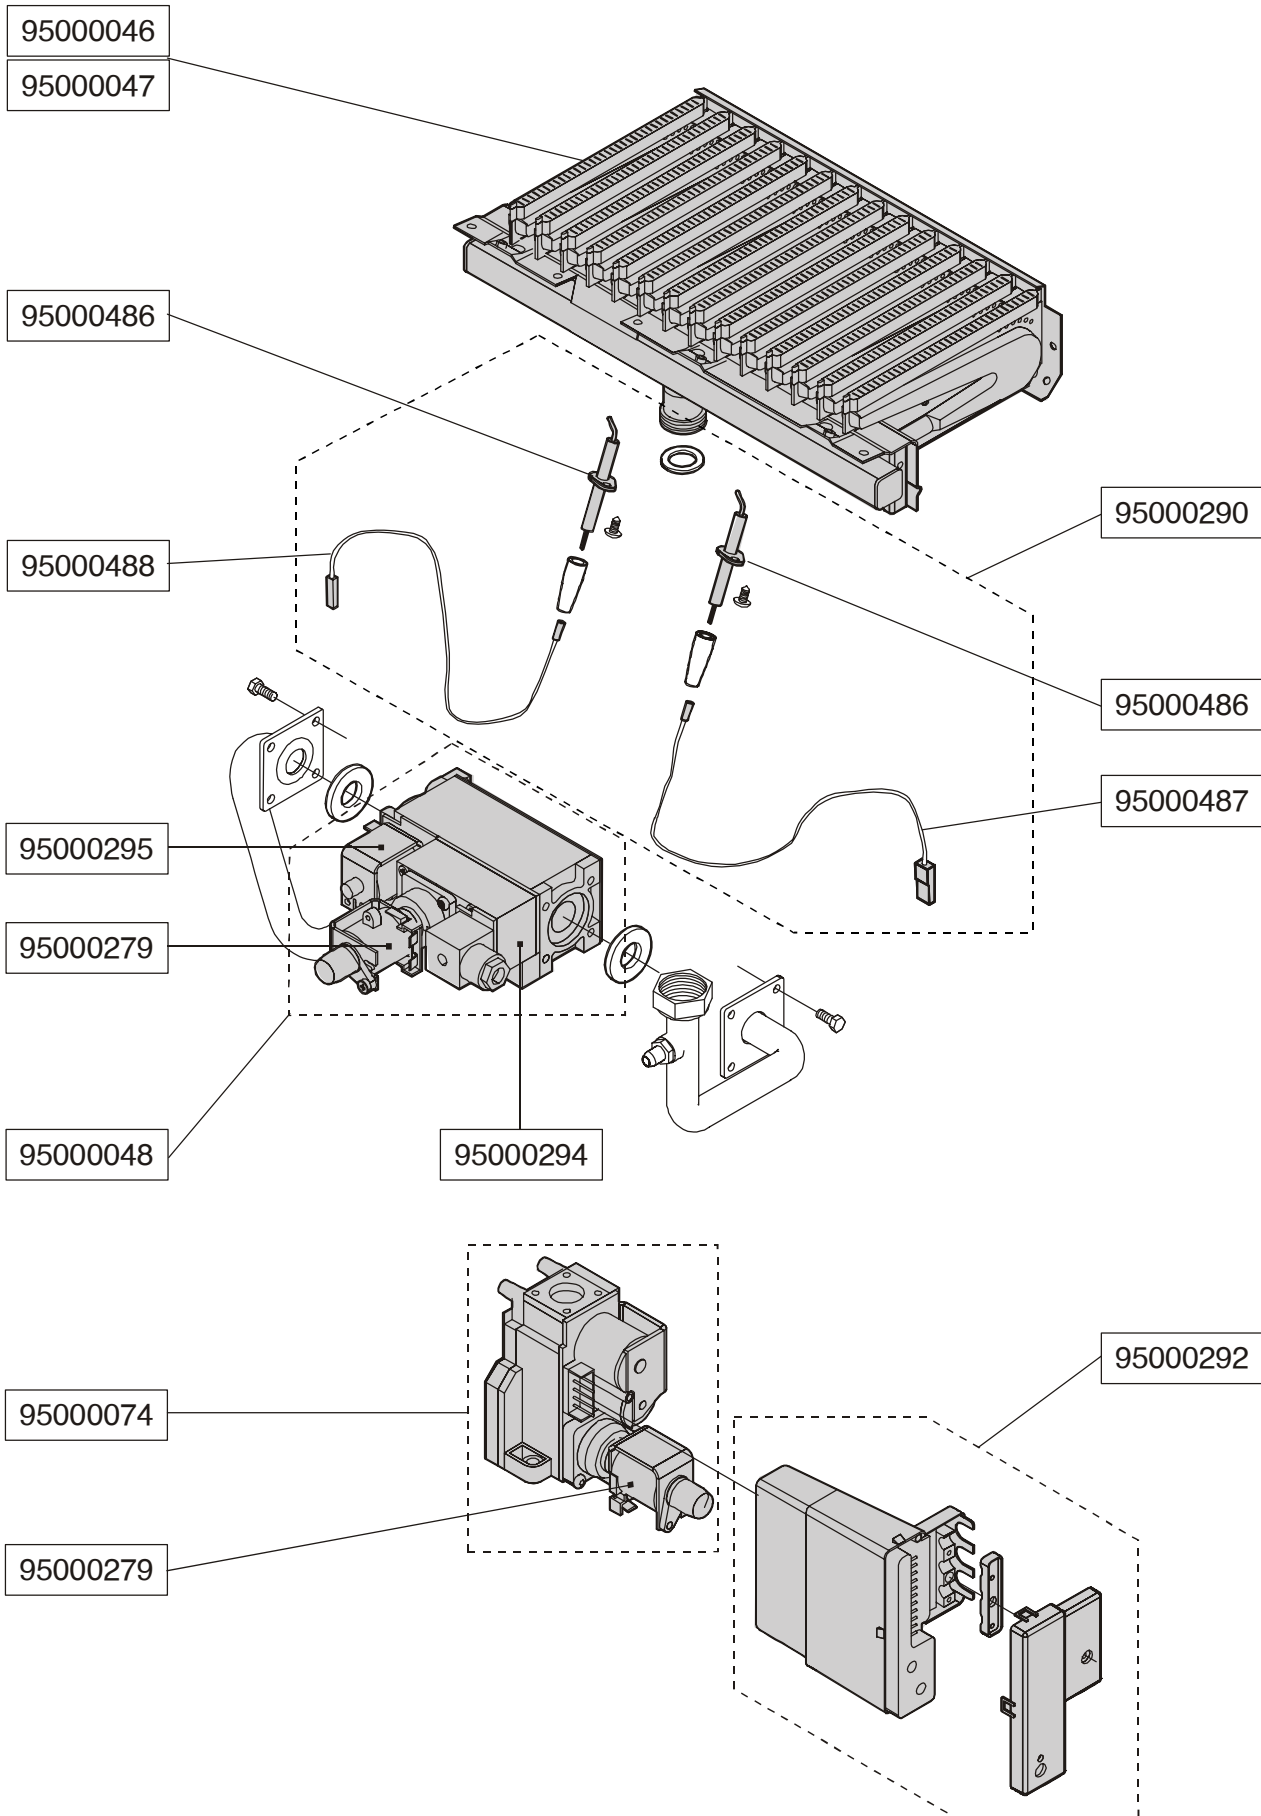

95000259

95000260

95000032

95000033

ASSIEME ALIMENTAZIONE GAS

DUA R/CTN 24
DUA R/CTFS 24

ASSIEME ALIMENTAZIONE GAS

DUA R/CTN 24 AE
DUA R/CTFS 24 AE

ASSIEME ALIMENTAZIONE GAS

DUA CTN 30 AE
DUA CTFS 30 AE

ASSIEME CIRCUITI IDRAULICI

DUA RTN/RTFS 24
DUA RTN/RTFS 24 AE

ASSIEME CIRCUITI IDRAULICI

DUA CTN/CTFS 24
DUA CTN/CTFS 24/30 AE

95000330

95000227

ELENCO PARTI DI RICAMBIO

Codice	Descrizione
95000357	Scheda di modulazione - DUA CTN
95000358	Scheda di modulazione - DUA CTFS
95000363	Potenziometro di regolazione cablato
95000364	Interruttore spento - inverno
95000365	Serie manopole universale - DUA
95000366	Accenditore piezo
95000367	Lampada di linea verde 240 Vac al Neon
95000368	Commutatore estate-speso-inverno
95000369	Kit pulsante di riarmo/lampada di blocco
95000370	Termostato regolazione bollitore 30/65 °C
95000371	Cruscotto pannello comandi - DUA R 24
95000372	Cruscotto pannello comandi - DUA C 24
95000374	Cruscotto pannello comandi - DUA C 30
95000426	Kit guarnizioni valvola gas V 47xx
95000427	Kit guarnizioni valvola gas V 46xx
95000428	Trasformazione Metano - DUA 24 / Wiesberg
95000429	Trasformazione GPL - DUA 24/ / Wiesberg
95000432	Trasformazione Metano - DUA 30
95000433	Trasformazione GPL - DUA 30
95000485	Candela pilota Dua
95000486	Elettrodo accensione/ionizzazione
95000487	Cavo elettrodo di rilevazione (bianco) L = 70 cm
95000488	Cavo elettrodo di accensione (rosso) L = 60 cm
95000489	Cavo elettrodo di rilevazione (bianco) L = 70 cm
95000490	Cavo elettrodo di accensione (rosso) L = 70 cm
95000491	Cavo elettrodo di accensione (rosso) L = 50 cm
95000499	Termoriflettente frontale mantello 24 kW 460 x 392
95000600	Termoriflettente fianchi 24 kW 600 x 220
95000601	Termoriflettente frontale mantello 30 kW 500 x 465
95260699	Circolatore RS 15/6-3 -PR3 - DUA 30
95260726	Circolatore NYL 43 15 PL 3 - DUA 24