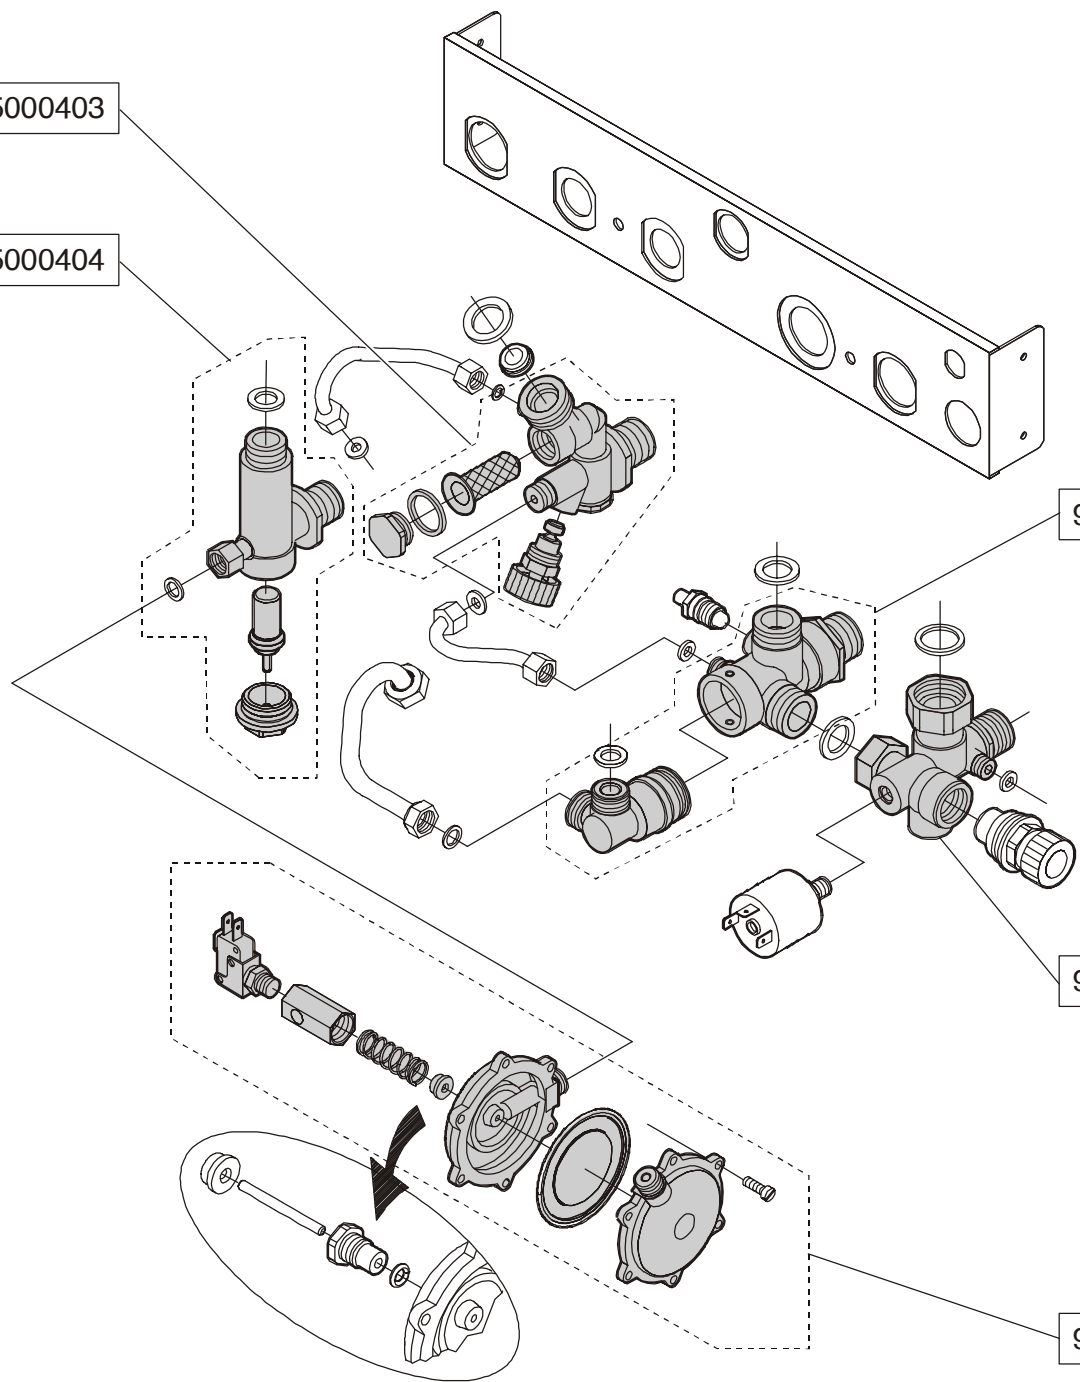

95000403

95000404

95000405

95000406

95000407