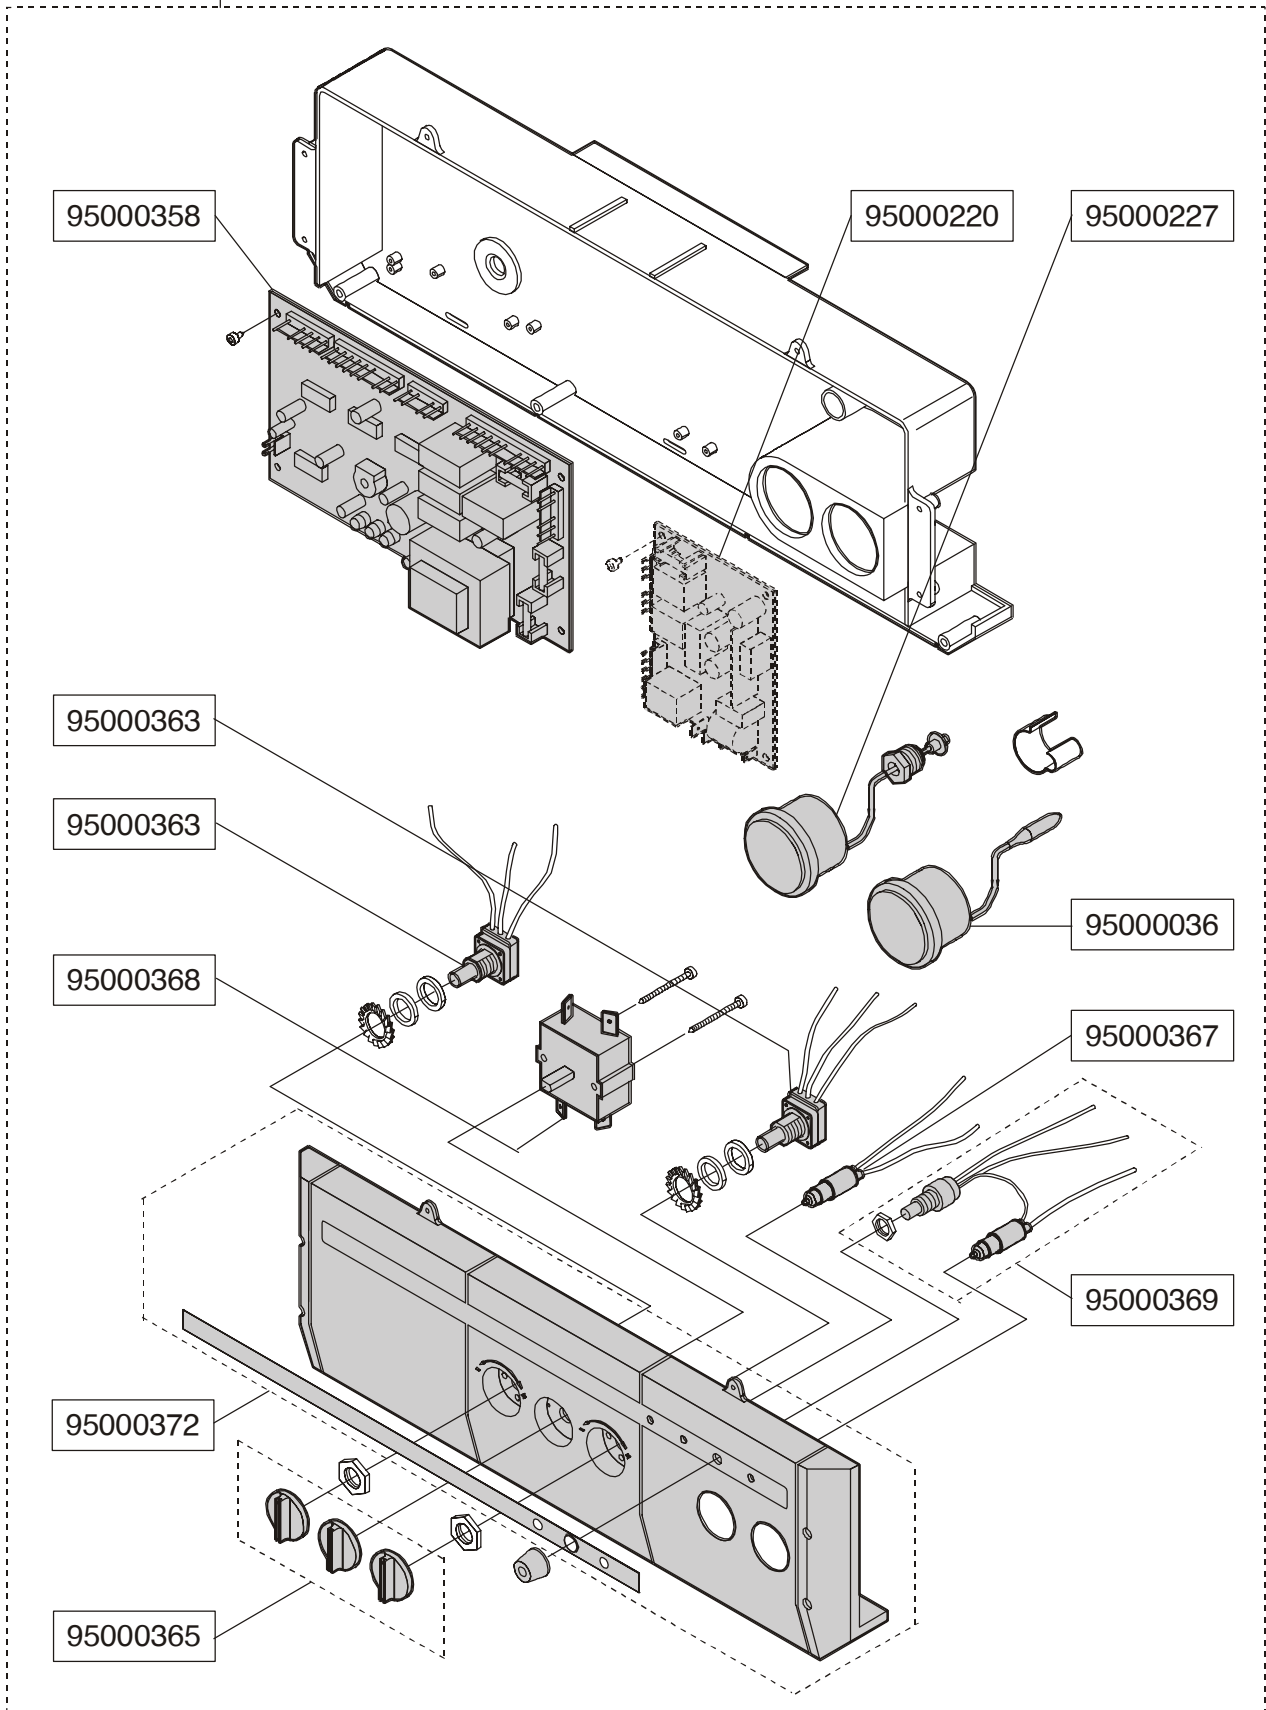

95000336

95000337

95000358

95000220

95000227

95000363

95000363

95000368

95000036

95000367

95000369

95000372

95000365