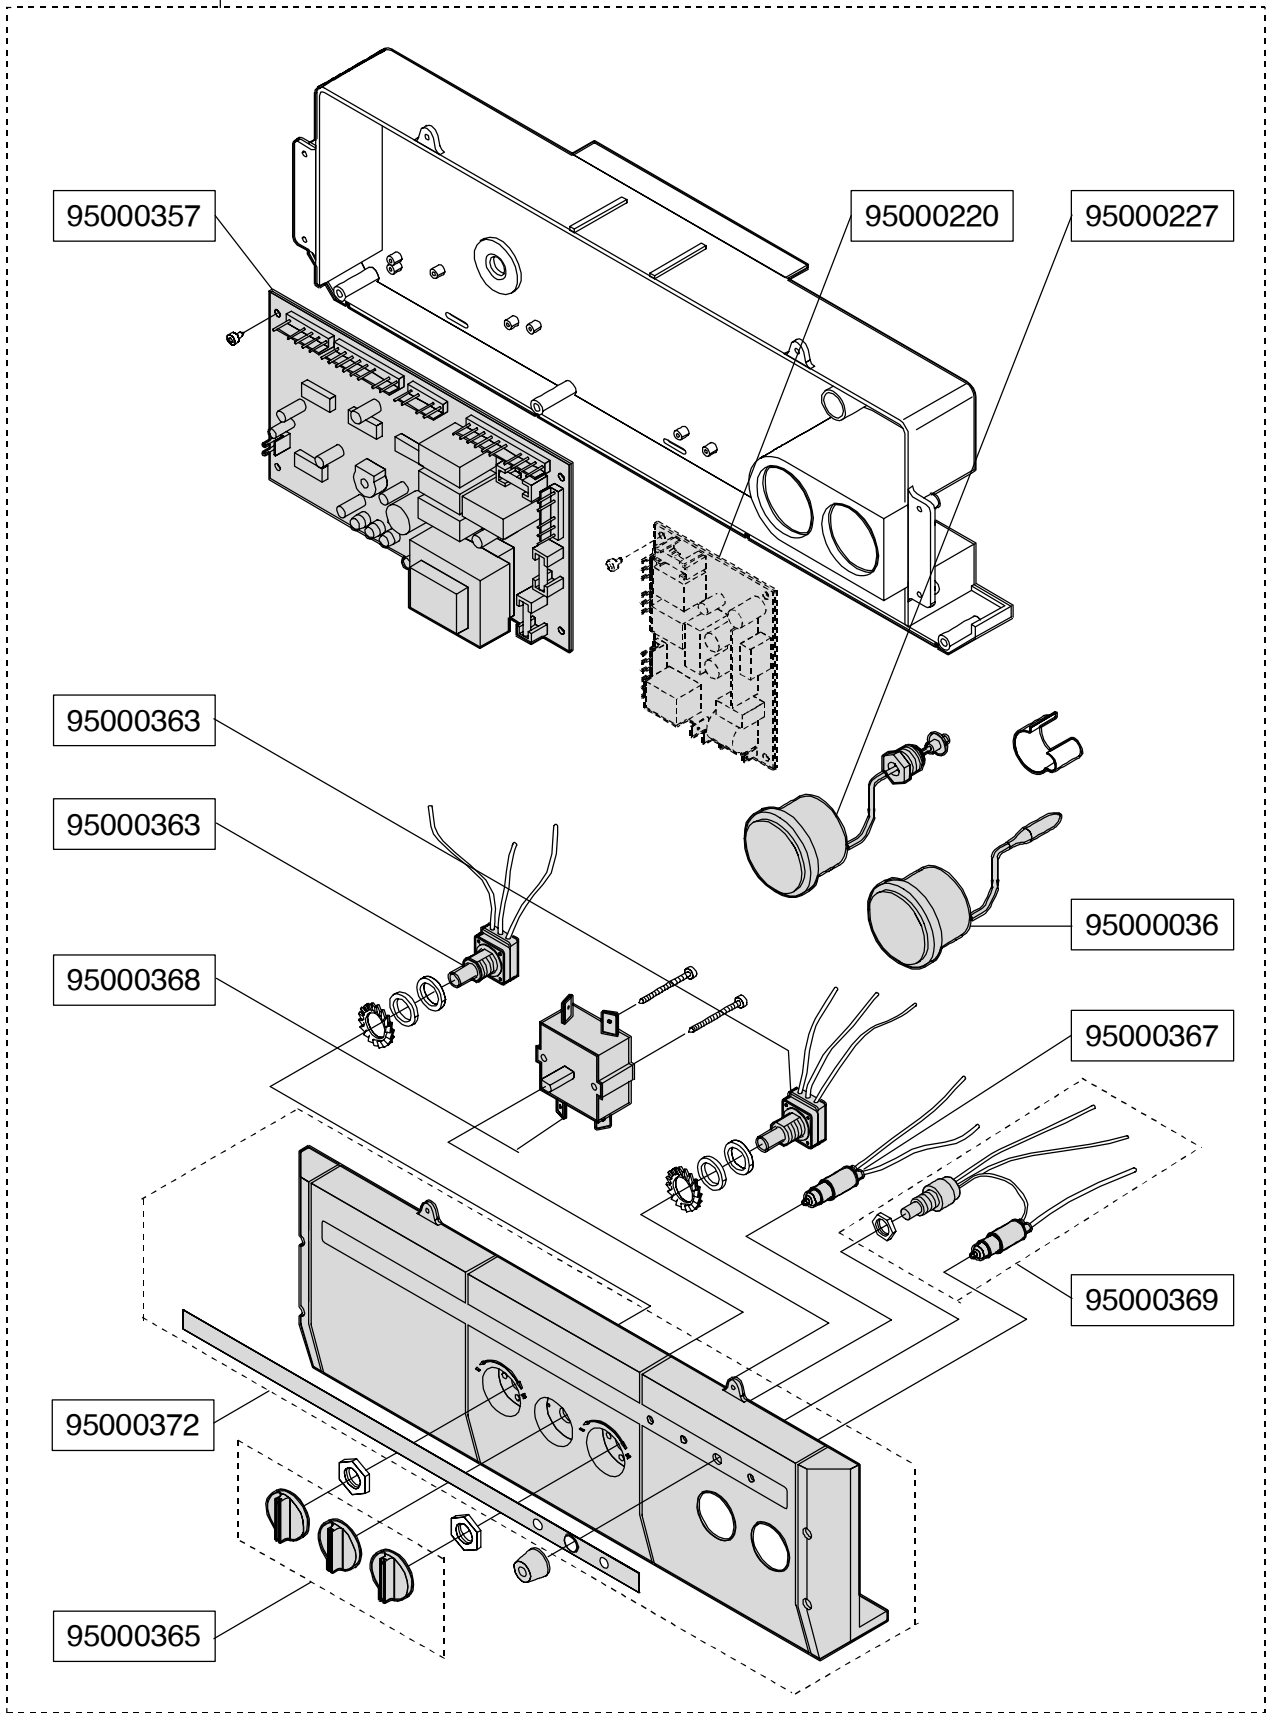

95000333

95000334

95000357

95000220

95000227

95000363

95000363

95000368

95000036

95000367

95000369

95000372

95000365