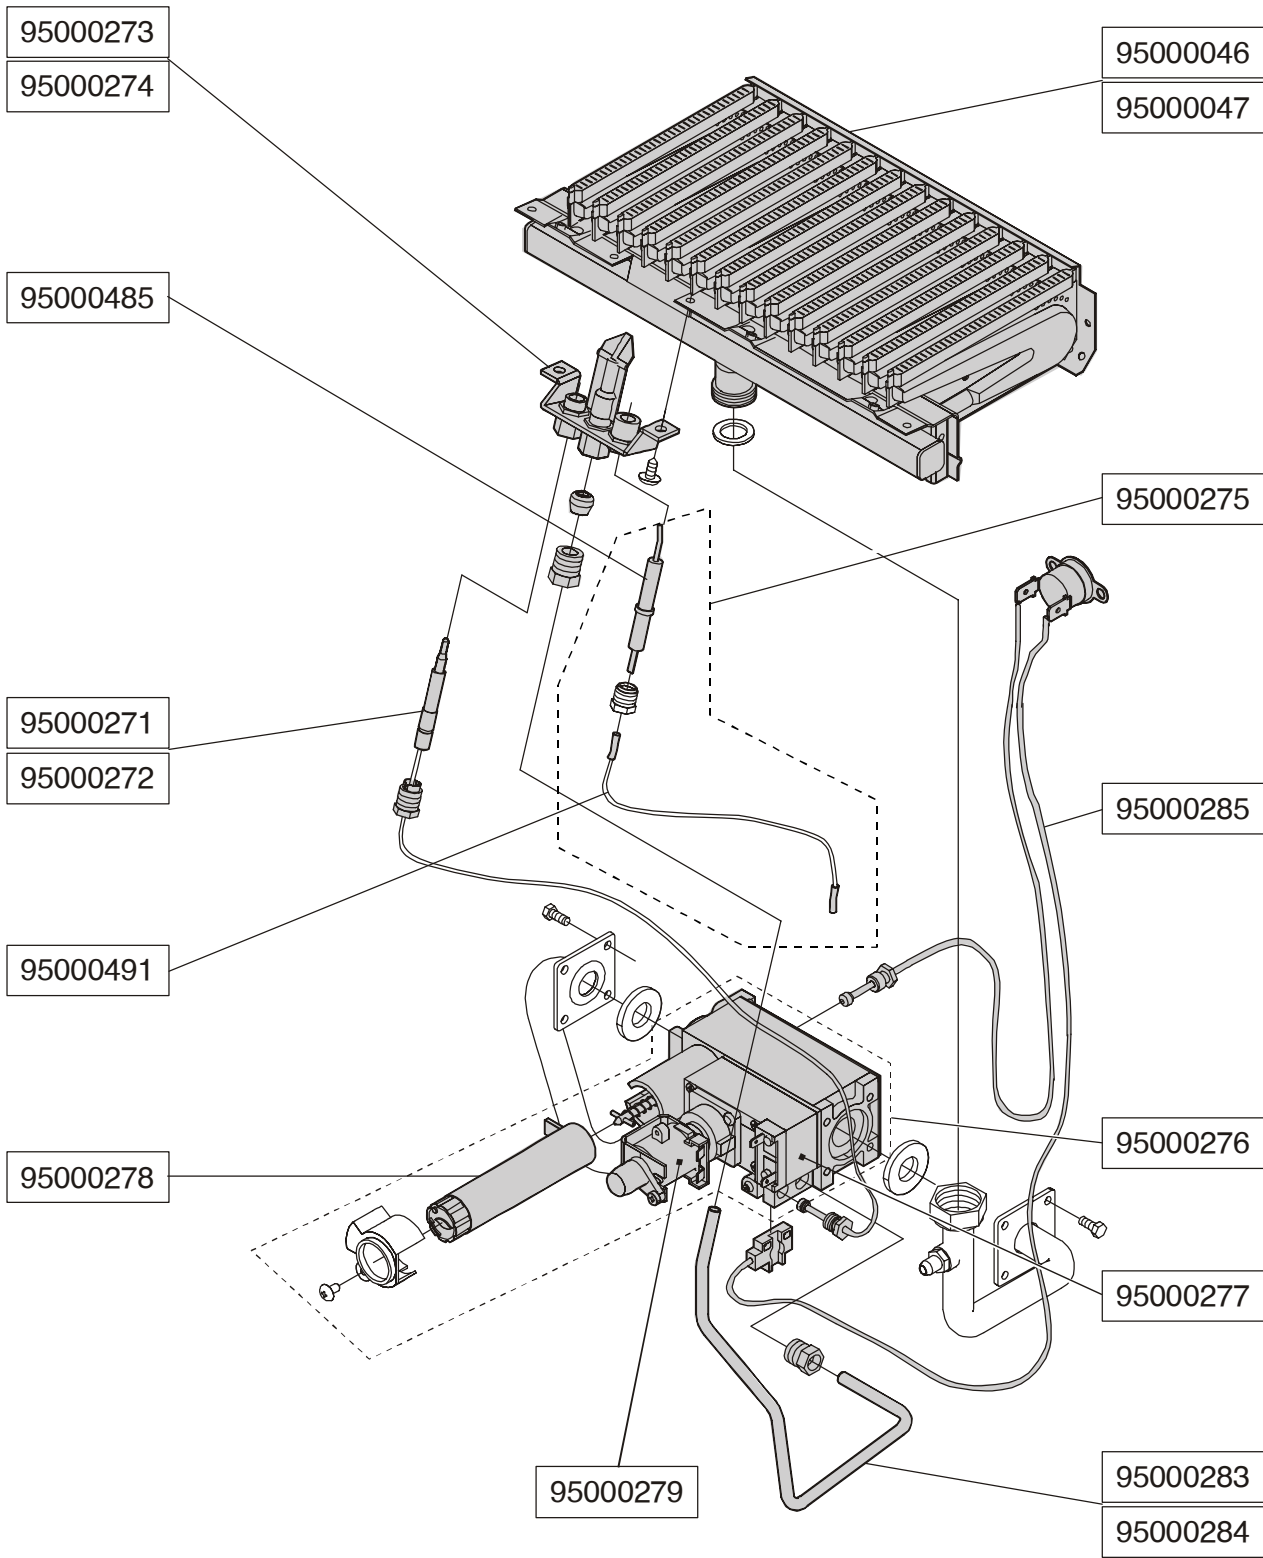

95000259

95000260

95000032

95000033

ASSIEME ALIMENTAZIONE GAS

DUA R/CTN 24
DUA R/CTFS 24

ASSIEME ALIMENTAZIONE GAS

DUA R/CTN 24 AE
DUA R/CTFS 24 AE

ASSIEME ALIMENTAZIONE GAS

DUA CTN 30 AE
DUA CTFS 30 AE

ASSIEME CIRCUITI IDRAULICI

DUA RTN/RTFS 24
DUA RTN/RTFS 24 AE

ASSIEME CIRCUITI IDRAULICI

DUA CTN/CTFS 24
DUA CTN/CTFS 24/30 AE

95000330

95000227

ELENCO PARTI DI RICAMBIO

Codice	Descrizione
95000357	Scheda di modulazione - DUA CTN
95000358	Scheda di modulazione - DUA CTFS
95000363	Potenziometro di regolazione cablato
95000364	Interruttore spento - inverno
95000365	Serie manopole universale - DUA
95000366	Accenditore piezo
95000367	Lampada di linea verde 240 Vac al Neon
95000368	Commutatore estate-speso-inverno
95000369	Kit pulsante di riarmo/lampada di blocco
95000370	Termostato regolazione bollitore 30/65 °C
95000371	Cruscotto pannello comandi - DUA R 24
95000372	Cruscotto pannello comandi - DUA C 24
95000374	Cruscotto pannello comandi - DUA C 30
95000426	Kit guarnizioni valvola gas V 47xx
95000427	Kit guarnizioni valvola gas V 46xx
95000428	Trasformazione Metano - DUA 24 / Wiesberg
95000429	Trasformazione GPL - DUA 24/ / Wiesberg
95000432	Trasformazione Metano - DUA 30
95000433	Trasformazione GPL - DUA 30
95000485	Candela pilota Dua
95000486	Elettrodo accensione/ionizzazione
95000487	Cavo elettrodo di rilevazione (bianco) L = 70 cm
95000488	Cavo elettrodo di accensione (rosso) L = 60 cm
95000489	Cavo elettrodo di rilevazione (bianco) L = 70 cm
95000490	Cavo elettrodo di accensione (rosso) L = 70 cm
95000491	Cavo elettrodo di accensione (rosso) L = 50 cm
95000499	Termoriflettente frontale mantello 24 kW 460 x 392
95000600	Termoriflettente fianchi 24 kW 600 x 220
95000601	Termoriflettente frontale mantello 30 kW 500 x 465
95260699	Circolatore RS 15/6-3 -PR3 - DUA 30
95260726	Circolatore NYL 43 15 PL 3 - DUA 24