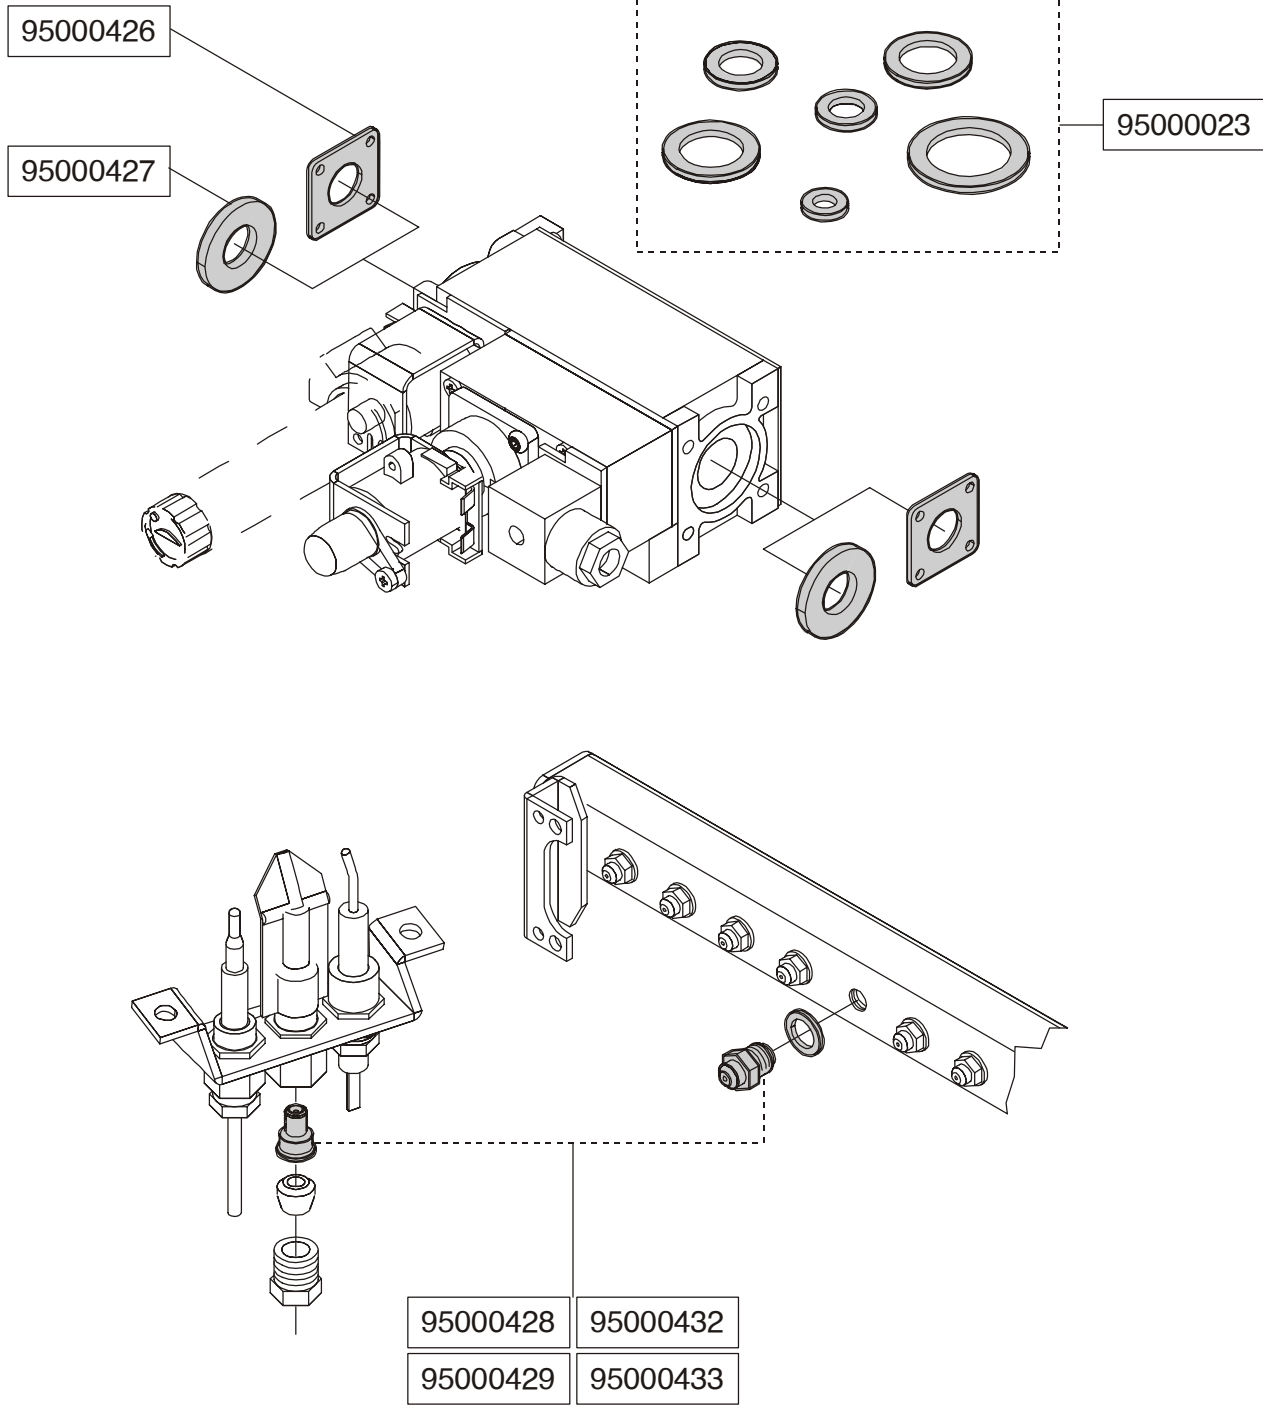

95000372

95000365

KIT GUARNIZIONI E TRASF. GAS

DUA CTN/CTFS 24
DUA CTN/CTFS 24/30 AE

ELENCO PARTI DI RICAMBIO

Codice	Descrizione
95000015	Guarnizione silicone manicotto ventilatore
95000016	Guarnizione silicone piastra ventilatore
95000022	Pressostato di sicurezza mancanza acqua
95000023	Kit guarnizioni assortite
95000025	Manopola rubinetto di carico bianca
95000032	Serie fibre ceramiche - DUA R 24 / Cargo / Wiesberg
95000033	Serie fibre ceramiche - DUA C 24 / Wiesberg
95000034	Tubo sonda ventilatore - DUA 2024/30 / Cargo / Wiesberg
95000036	Termometro bianco
95000037	Pressostato ventilatore 0,6 mbar
95000038	Cavetto cablaggio ventilatore
95000045	Serie elettrodi con cavetti - DUA 30
95000046	Brucciato 14 rampe metano - DUA 24
95000047	Brucciato 14 rampe GPL - DUA 24
95000048	Valvola gas VR 4605
95000061	Brucciato 17 rampe metano - DUA 30
95000062	Brucciato 17 rampe GPL - DUA 30
95000063	Fianco mantello sinistro DUA R/CTN 24 (AE)
95000074	Valvola gas VK 4105 (DUA CTN 24 AE dalla matr.98U11141; DUA CTFS 24 AE dalla matr. 98U10744)
95000075	Termostato di sicurezza 105° pilota
95000076	Termostato di sicurezza 105° AE
95000077	Perno per By-pass
95000079	Sensore di temperatura ad immersione
95000080	Scambiatore monotermico - DUA R 24 / Cargo
95000081	Gruppo riscaldamento - DUA R 24
95000085	Scambiatore bitermico - DUA C 24 / Wiesberg
95000086	Scambiatore bitermico - DUA C 30
95000088	Guarnizione Oring pressostato sanitario
95000089	Guida stelo completo pressostato sanitario
95000090	Membrana pressostato sanitario - DUA C
95000091	Molla pressostato sanitario (tipo medio) - DUA C
95000092	Micro-interruttore precedenza sanitario - DUA C
95000093	Filtro acqua fredda
95000094	Regolatore di flusso lt 10 (Blu)
95000095	Regolatore di flusso lt 12 (Rosso)
95000096	Cartuccia termostatica per regolatore di portata 32 °C - DUA
95000097	Testina 3 vie termostatica con sensore
95000098	Valvola di sfiato aria automatica 3/8"
95000100	Gruppo riscaldamento - DUA C
95000101	Valvola di sfiato manuale 1/4"
95000104	Rubinetto acqua fredda
95261068	Ventilatore DUA C 30 / B 28
95261072	Ventilatore DUA CTFS 24
95000170	Vaso di espansione lt. 7
95000176	Vaso di espansione lt 10 attacco 3/4"
95000220	Scheda di accensione elettronica
95000227	Idrometro bianco
95000233	Frontale mantello - DUA R/CTN 24