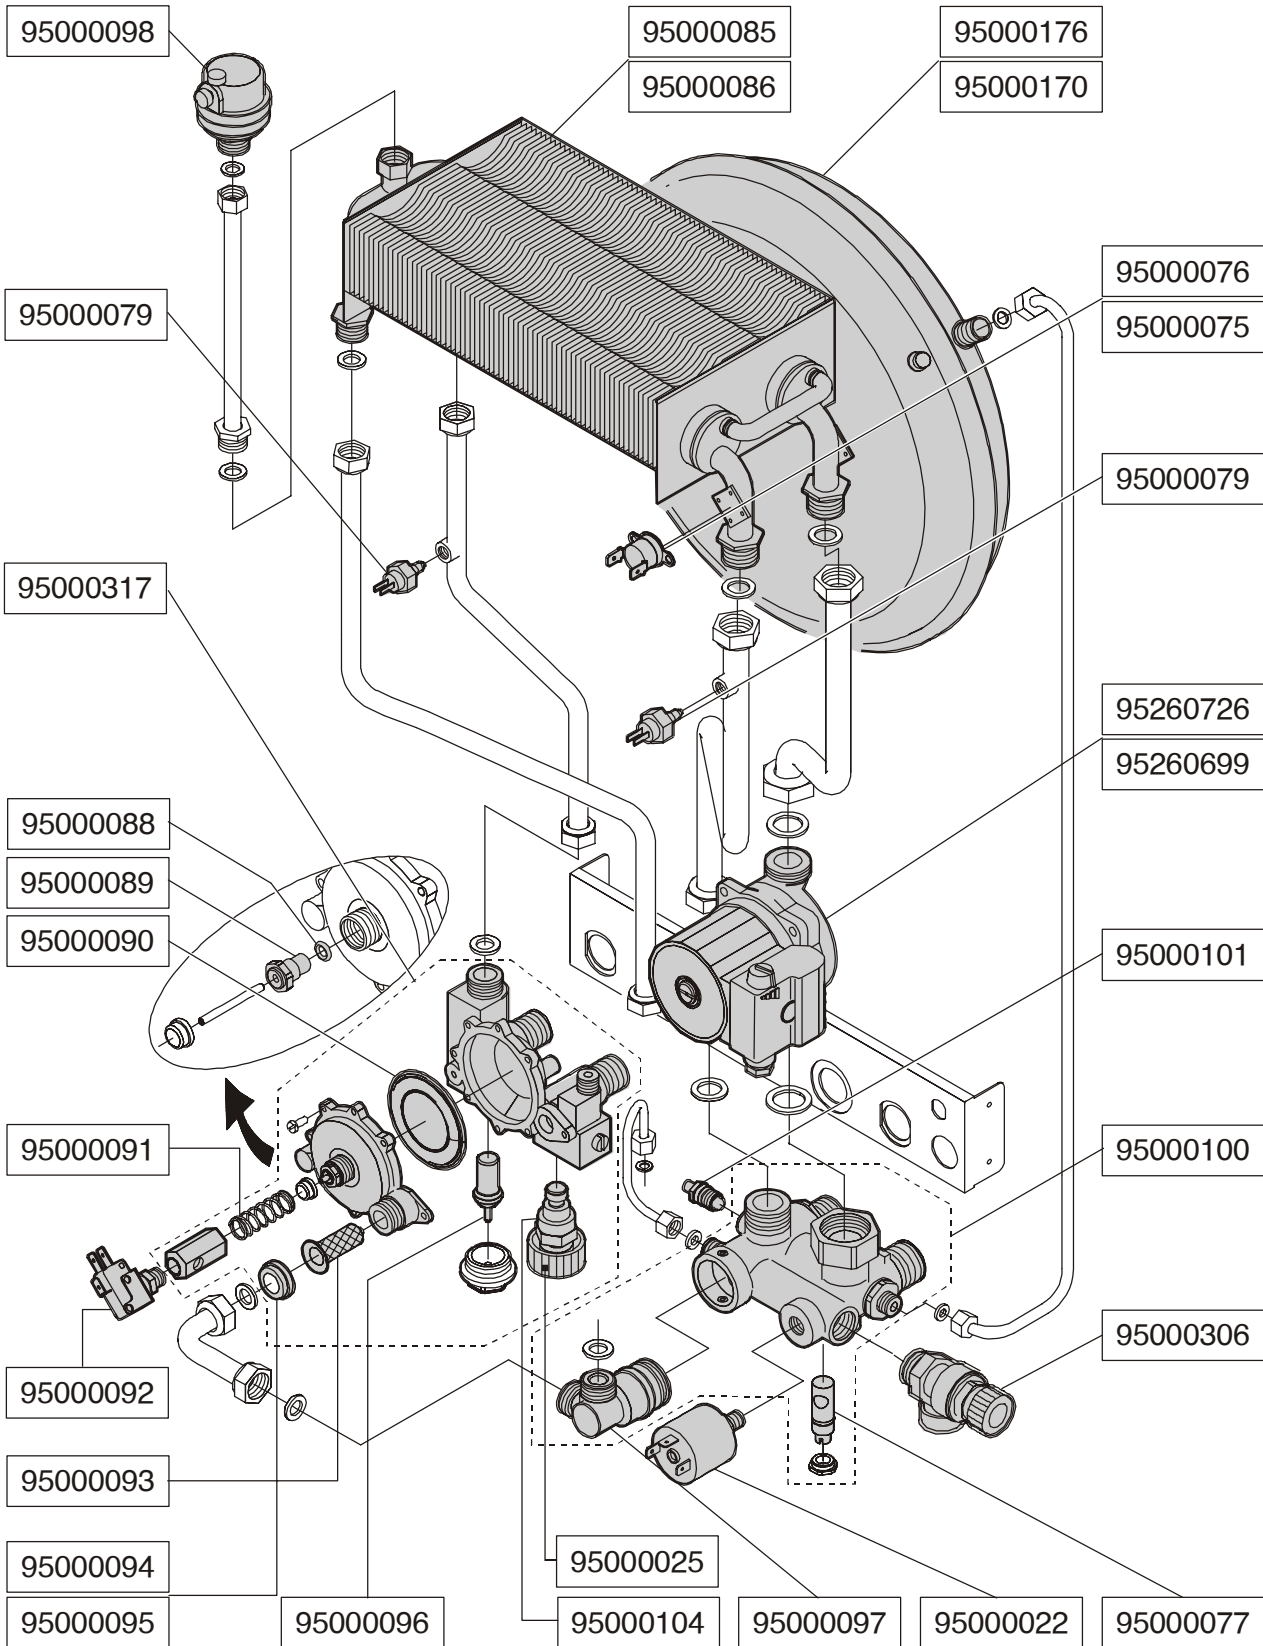

ASSIEME ALIMENTAZIONE GAS

DUA CTN 30 AE
DUA CTFS 30 AE

ASSIEME CIRCUITI IDRAULICI

DUA RTN/RTFS 24
DUA RTN/RTFS 24 AE

ASSIEME CIRCUITI IDRAULICI

DUA CTN/CTFS 24
DUA CTN/CTFS 24/30 AE

95000330

95000227

ELENCO PARTI DI RICAMBIO

Codice	Descrizione
95000357	Scheda di modulazione - DUA CTN
95000358	Scheda di modulazione - DUA CTFS
95000363	Potenziometro di regolazione cablato
95000364	Interruttore spento - inverno
95000365	Serie manopole universale - DUA
95000366	Accenditore piezo
95000367	Lampada di linea verde 240 Vac al Neon
95000368	Commutatore estate-speso-inverno
95000369	Kit pulsante di riarmo/lampada di blocco
95000370	Termostato regolazione bollitore 30/65 °C
95000371	Cruscotto pannello comandi - DUA R 24
95000372	Cruscotto pannello comandi - DUA C 24
95000374	Cruscotto pannello comandi - DUA C 30
95000426	Kit guarnizioni valvola gas V 47xx
95000427	Kit guarnizioni valvola gas V 46xx
95000428	Trasformazione Metano - DUA 24 / Wiesberg
95000429	Trasformazione GPL - DUA 24/ / Wiesberg
95000432	Trasformazione Metano - DUA 30
95000433	Trasformazione GPL - DUA 30
95000485	Candela pilota Dua
95000486	Elettrodo accensione/ionizzazione
95000487	Cavo elettrodo di rilevazione (bianco) L = 70 cm
95000488	Cavo elettrodo di accensione (rosso) L = 60 cm
95000489	Cavo elettrodo di rilevazione (bianco) L = 70 cm
95000490	Cavo elettrodo di accensione (rosso) L = 70 cm
95000491	Cavo elettrodo di accensione (rosso) L = 50 cm
95000499	Termoriflettente frontale mantello 24 kW 460 x 392
95000600	Termoriflettente fianchi 24 kW 600 x 220
95000601	Termoriflettente frontale mantello 30 kW 500 x 465
95260699	Circolatore RS 15/6-3 -PR3 - DUA 30
95260726	Circolatore NYL 43 15 PL 3 - DUA 24