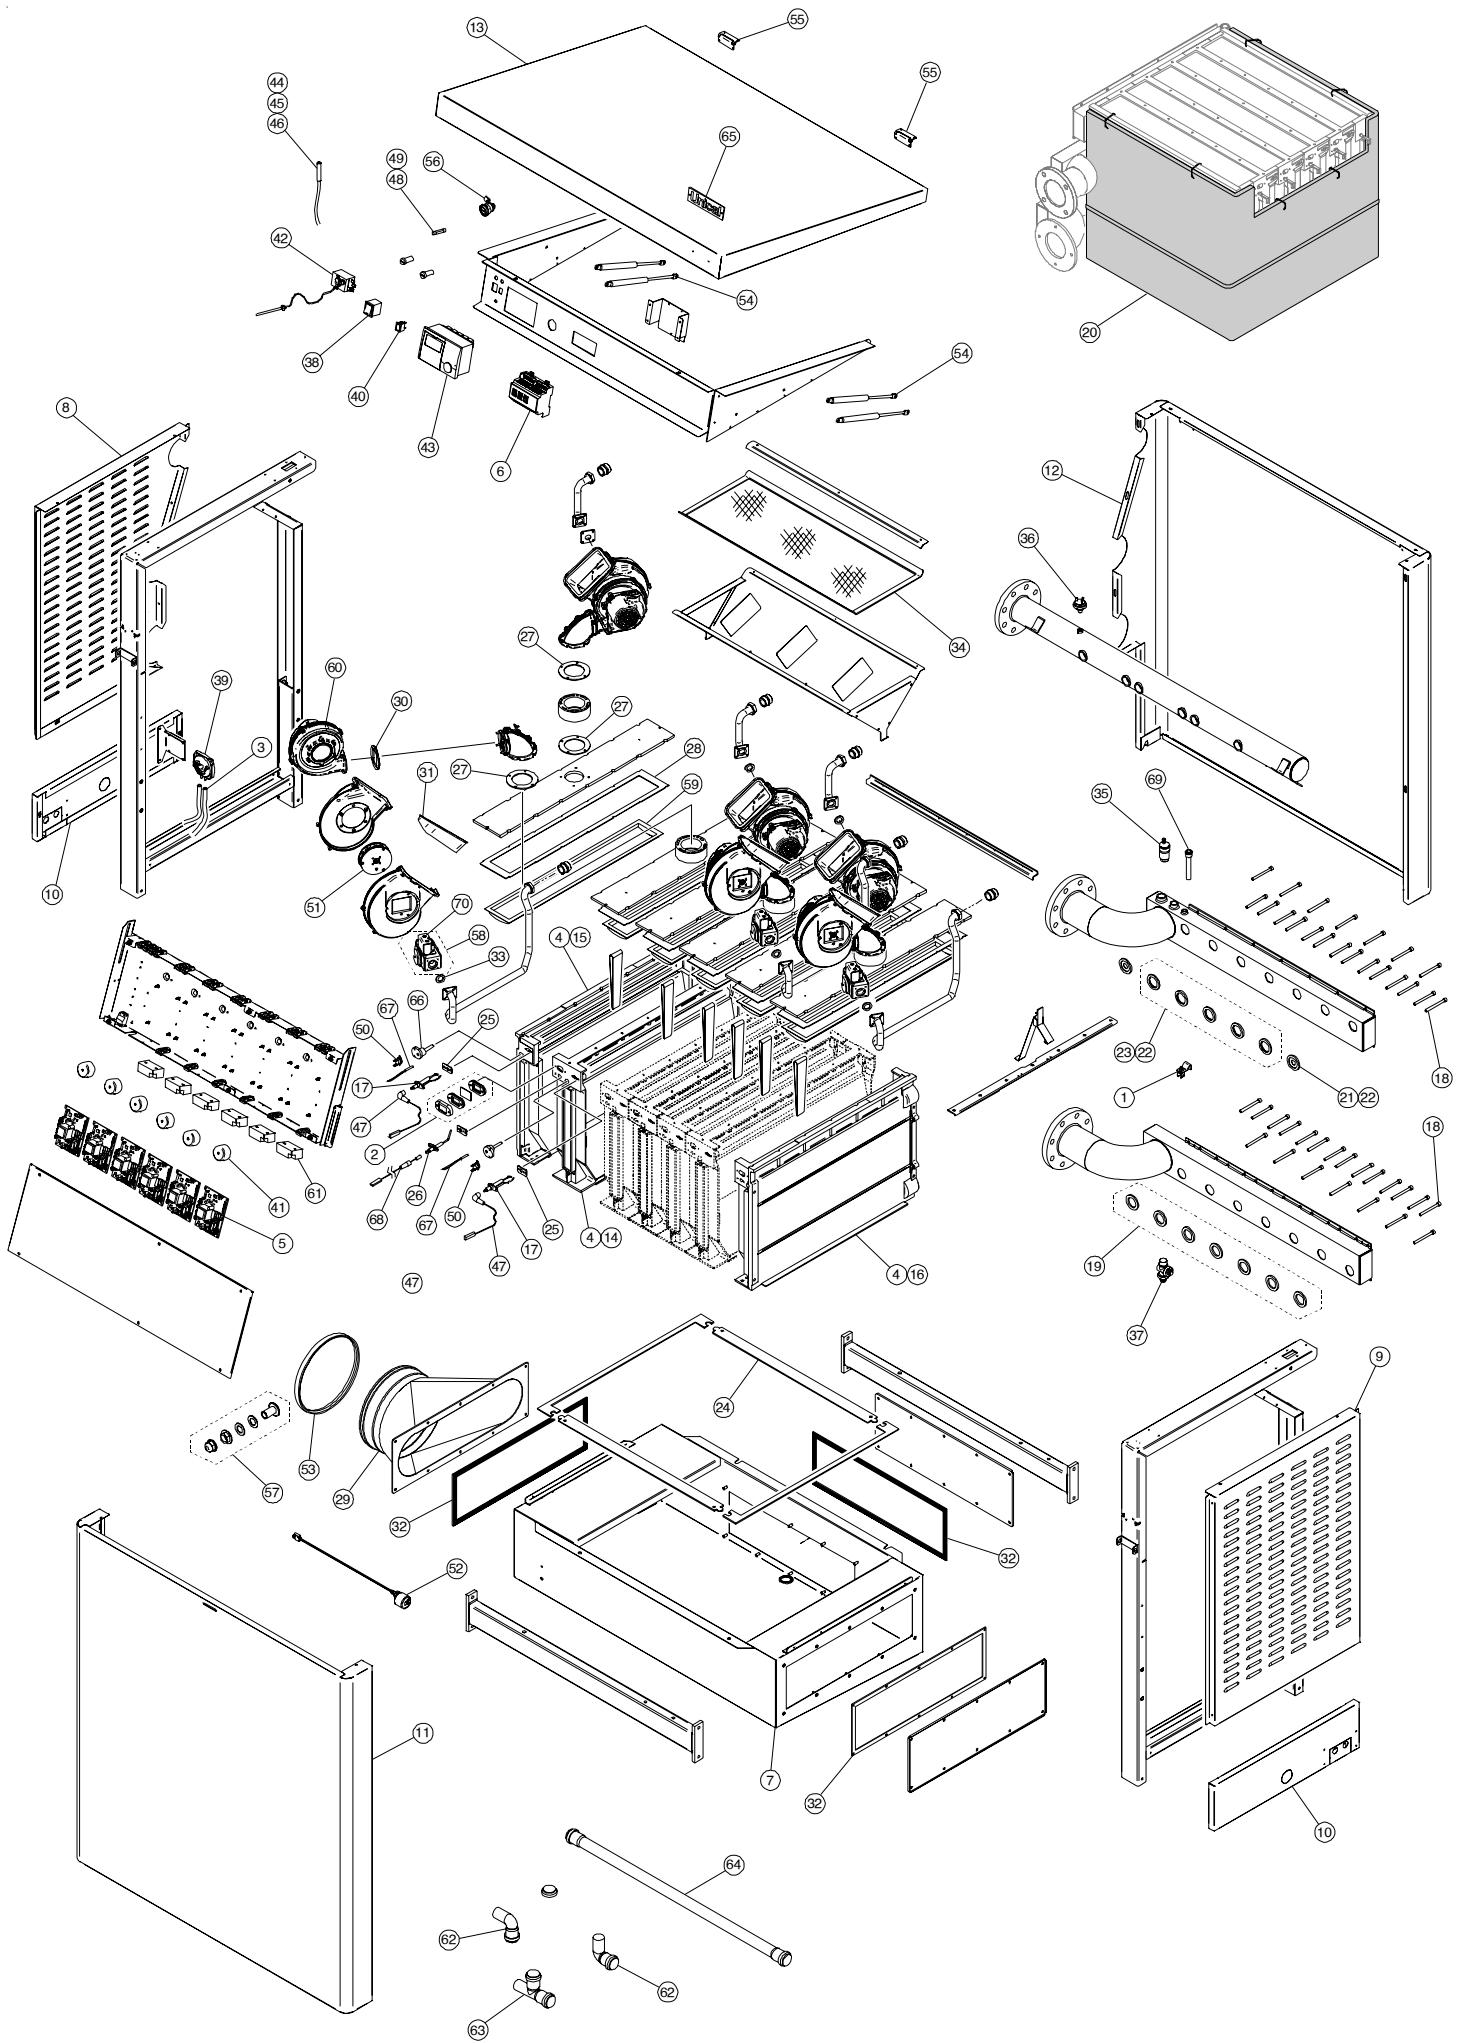

ELENCO PARTI DI RICAMBIO

Pos.	Codice	Descrizione
1	95000021	SENSORE A CONTATTO 3/4" T7335D1016 10K
2	95000467	KIT SPIONCINO COMPLETO
3	95000657	TUBO SILICONE 4x8 ROSSO TALCATO
4	95000810	KIT CORPO COMPLETO SUPERMODULEX 4M
	95000811	KIT CORPO COMPLETO SUPERMODULEX 5M
	95000812	KIT CORPO COMPLETO SUPERMODULEX 6M
	95000813	KIT CORPO COMPLETO SUPERMODULEX 7M
	95000814	KIT CORPO COMPLETO SUPERMODULEX 8M
5	95000848	SCHEDA BMM MODULEX EXT 440-900
6	95000853	PANNELLO CASCATE EBUS/MODBUS EXT E8
7	95213360	CAMERA FUMI MODULEX EXT 4M 440
	95213365	CAMERA FUMI MODULEX EXT 5M 550
	95213366	CAMERA FUMI MODULEX EXT 6M 660
	95213367	CAMERA FUMI MODULEX EXT 7M 770
	95213368	CAMERA FUMI MODULEX EXT 8M 900
8	95213398	FIANCO SX MODULEX EXT 440-900
9	95213399	FIANCO DX MODULEX EXT 440-900
10	95213400	CHIUSURA FIANCHI MODULEX EXT 440-900
11	95213402	FRONTALE MODULEX EXT 4M 440
	95213403	FRONTALE MODULEX EXT 5-6M 550-660
	95213404	FRONTALE MODULEX EXT 7-8M 770-900
12	95213405	SCHIENALE MODULEX EXT 4M 440
	95213406	SCHIENALE MODULEX EXT 5-6M 550-660
	95213407	SCHIENALE MODULEX EXT 7-8M 770-900
13	95213408	COPERCHIO MODULEX EXT 4M 440
	95213409	COPERCHIO MODULEX EXT 5-6M 550-660
	95213410	COPERCHIO MODULEX EXT 7-8M 770-900
14	95240038	ELEMENTO INTERM. SCAMBIAT. SUPERMODULEX
15	95240039	TERMINALE ANTER. SCAMBIAT. SUPERMODULEX
16	95240040	TERMINALE POST. SCAMBIAT. SUPERMODULEX
17	95250624	ELETTRODO ACCENSIONE MODULEX
18	95250669	VITI FISSAGGIO COLLETTORI M8X80 (12x)
19	95250973	GUARNIZIONE EPDM 56X38X5 (7x)
20	95250992	KIT TERMOISOLANTE CORPO 4M
	95250991	KIT TERMOISOLANTE CORPO 5M
	95250990	KIT TERMOISOLANTE CORPO 6M
	95250989	KIT TERMOISOLANTE CORPO 7M
	95251330	KIT TERMOISOLANTE CORPO 8M
21	95251034	DIAFRAMMA PER ESTERNI MODULEX 2004 (2x)
22	95251035	GUARNIZIONE DIAFRAMMA COLLETTORE (10x)
23	95251052	DIAFRAMMA PER INTERMEDI MODULEX 2004
24	95251096	GUARNIZIONE CAMERA MODULEX 4M
	95251095	GUARNIZIONE CAMERA MODULEX 5M
	95000852	GUARNIZIONE CAMERA MODULEX 6M
	95251067	GUARNIZIONE CAMERA MODULEX 7M
	95251652	GUARNIZIONE CAMERA MODULEX 8M
25	95251210	GUARNIZIONE ELETTRODI GRAFITE ESPANSA (10x)
26	95251274	ELETTRODO IONIZZAZIONE MODULEX E8 - EXT