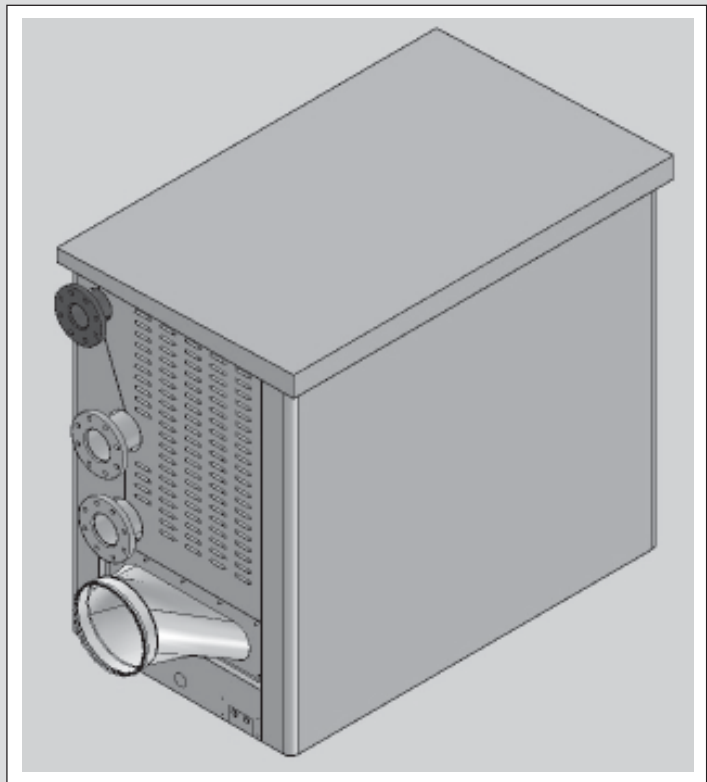

Unical[®]

MODULEX EXT

348 - 440 - 550

660 - 770 - 900

ELENCO PARTI DI RICAMBIO

Pos.	Codice	Descrizione
1	95000021	SENSORE A CONTATTO 3/4" T7335D1016 10K
2	95000467	KIT SPIONCINO COMPLETO
3	95000657	TUBO SILICONE 4x8 ROSSO TALCATO
4	95000810	KIT CORPO COMPLETO SUPERMODULEX 4M
	95000811	KIT CORPO COMPLETO SUPERMODULEX 5M
	95000812	KIT CORPO COMPLETO SUPERMODULEX 6M
	95000813	KIT CORPO COMPLETO SUPERMODULEX 7M
	95000814	KIT CORPO COMPLETO SUPERMODULEX 8M
5	95000848	SCHEDA BMM MODULEX EXT 440-900
6	95000853	PANNELLO CASCATE EBUS/MODBUS EXT E8
7	95213360	CAMERA FUMI MODULEX EXT 4M 440
	95213365	CAMERA FUMI MODULEX EXT 5M 550
	95213366	CAMERA FUMI MODULEX EXT 6M 660
	95213367	CAMERA FUMI MODULEX EXT 7M 770
	95213368	CAMERA FUMI MODULEX EXT 8M 900
8	95213398	FIANCO SX MODULEX EXT 440-900
9	95213399	FIANCO DX MODULEX EXT 440-900
10	95213400	CHIUSURA FIANCHI MODULEX EXT 440-900
11	95213402	FRONTALE MODULEX EXT 4M 440
	95213403	FRONTALE MODULEX EXT 5-6M 550-660
	95213404	FRONTALE MODULEX EXT 7-8M 770-900
12	95213405	SCHIENALE MODULEX EXT 4M 440
	95213406	SCHIENALE MODULEX EXT 5-6M 550-660
	95213407	SCHIENALE MODULEX EXT 7-8M 770-900
13	95213408	COPERCHIO MODULEX EXT 4M 440
	95213409	COPERCHIO MODULEX EXT 5-6M 550-660
	95213410	COPERCHIO MODULEX EXT 7-8M 770-900
14	95240038	ELEMENTO INTERM. SCAMBIAT. SUPERMODULEX
15	95240039	TERMINALE ANTER. SCAMBIAT. SUPERMODULEX
16	95240040	TERMINALE POST. SCAMBIAT. SUPERMODULEX
17	95250624	ELETTRODO ACCENSIONE MODULEX
18	95250669	VITI FISSAGGIO COLLETTORI M8X80 (12x)
19	95250973	GUARNIZIONE EPDM 56X38X5 (7x)
20	95250992	KIT TERMOISOLANTE CORPO 4M
	95250991	KIT TERMOISOLANTE CORPO 5M
	95250990	KIT TERMOISOLANTE CORPO 6M
	95250989	KIT TERMOISOLANTE CORPO 7M
	95251330	KIT TERMOISOLANTE CORPO 8M
21	95251034	DIAFRAMMA PER ESTERNI MODULEX 2004 (2x)
22	95251035	GUARNIZIONE DIAFRAMMA COLLETTORE (10x)
23	95251052	DIAFRAMMA PER INTERMEDI MODULEX 2004
24	95251096	GUARNIZIONE CAMERA MODULEX 4M
	95251095	GUARNIZIONE CAMERA MODULEX 5M
	95000852	GUARNIZIONE CAMERA MODULEX 6M
	95251067	GUARNIZIONE CAMERA MODULEX 7M
	95251652	GUARNIZIONE CAMERA MODULEX 8M
25	95251210	GUARNIZIONE ELETTRODI GRAFITE ESPANSA (10x)
26	95251274	ELETTRODO IONIZZAZIONE MODULEX E8 - EXT