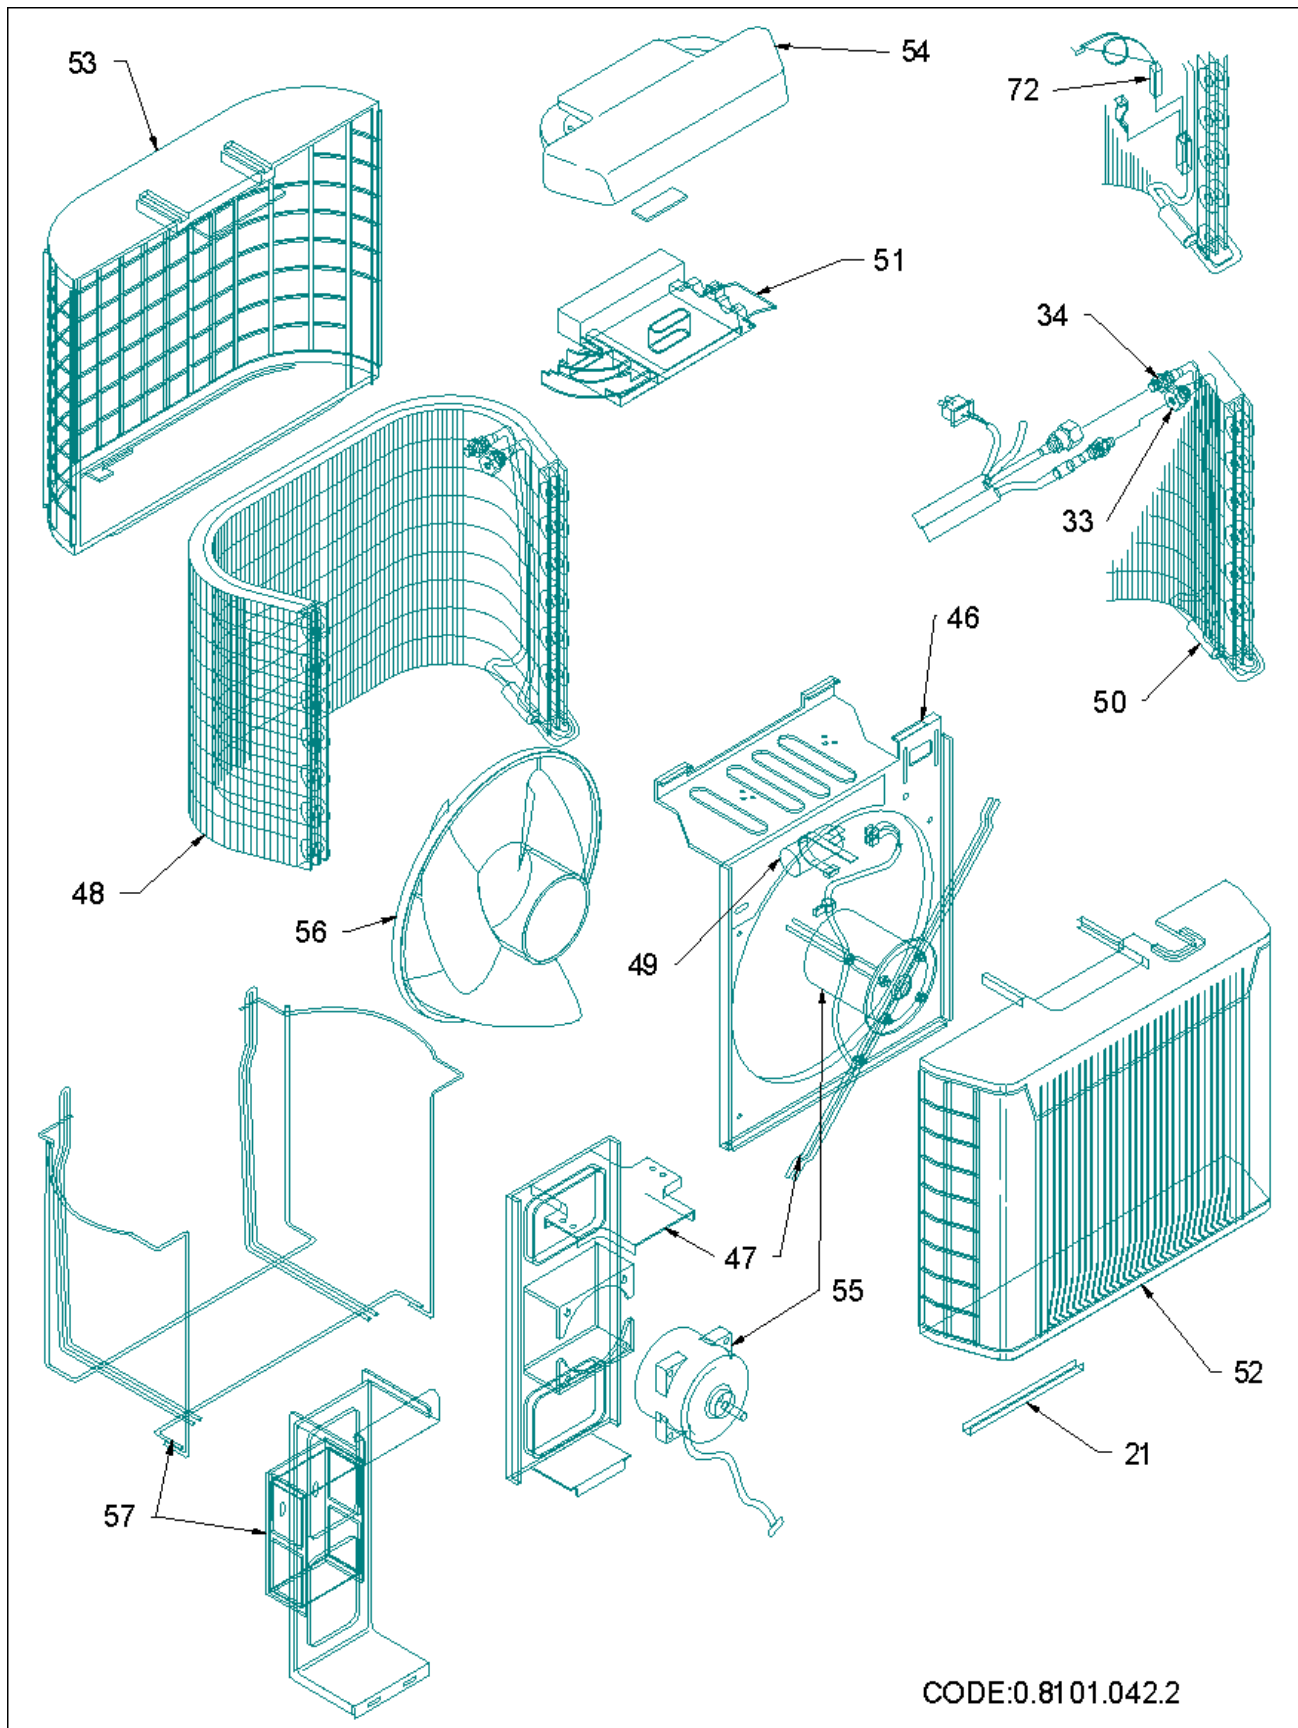

CONDIZ.AU310HL ARGO ULISSE HL

codice	modello	
397028903	AU310HL ULISSE HL	19/09/97

rif.	codice	descrizione	q.tà	inizio val.	fine val.	da matr.	a matr.
------	--------	-------------	------	-------------	-----------	----------	---------