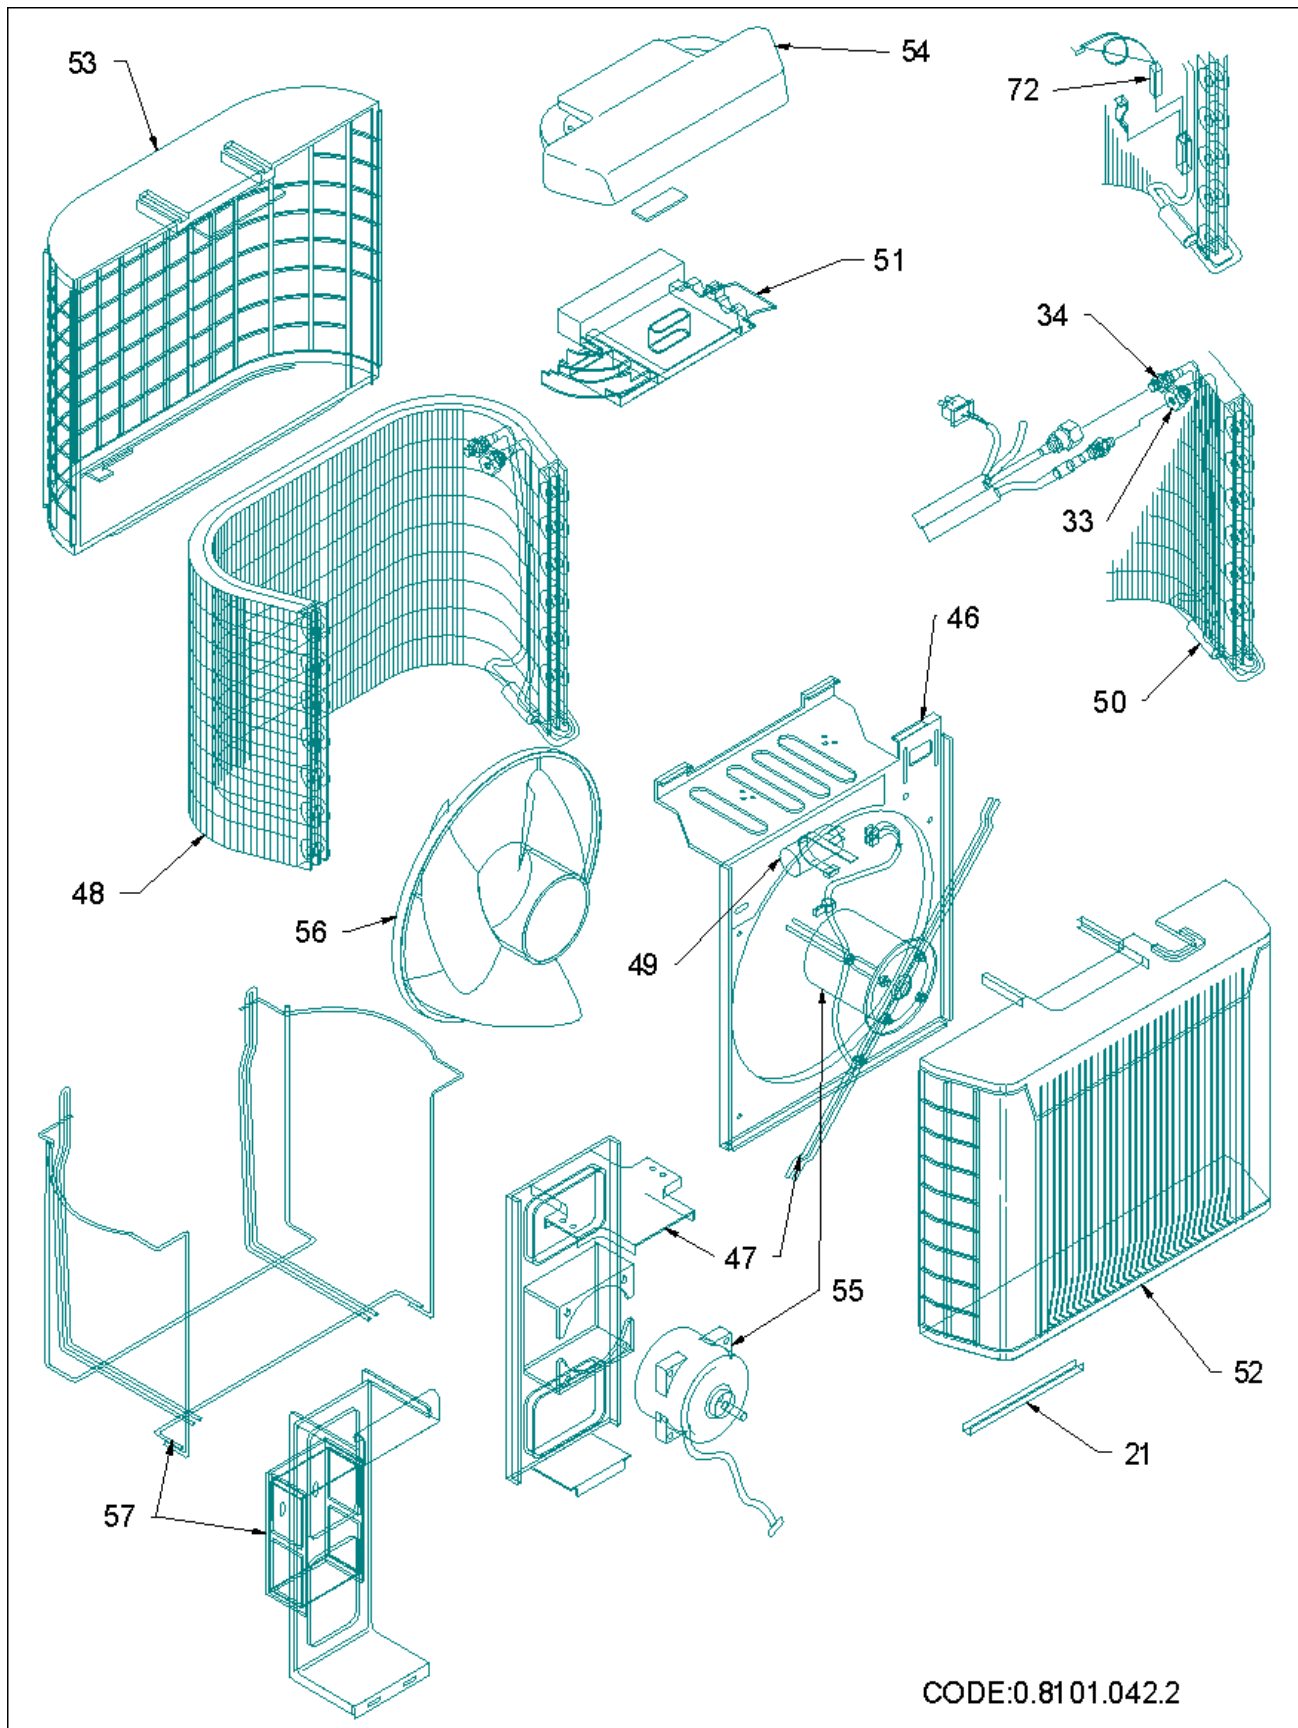

CONDIZ.AU310HLQ ARGO ULISSEHL IMQ

codice	modello	
397028909	AU310HLQ ULISSE HL	11/05/00

rif.	codice	descrizione	q.tà	inizio val.	fine val.	da matr.	a matr.
------	--------	-------------	------	-------------	-----------	----------	---------