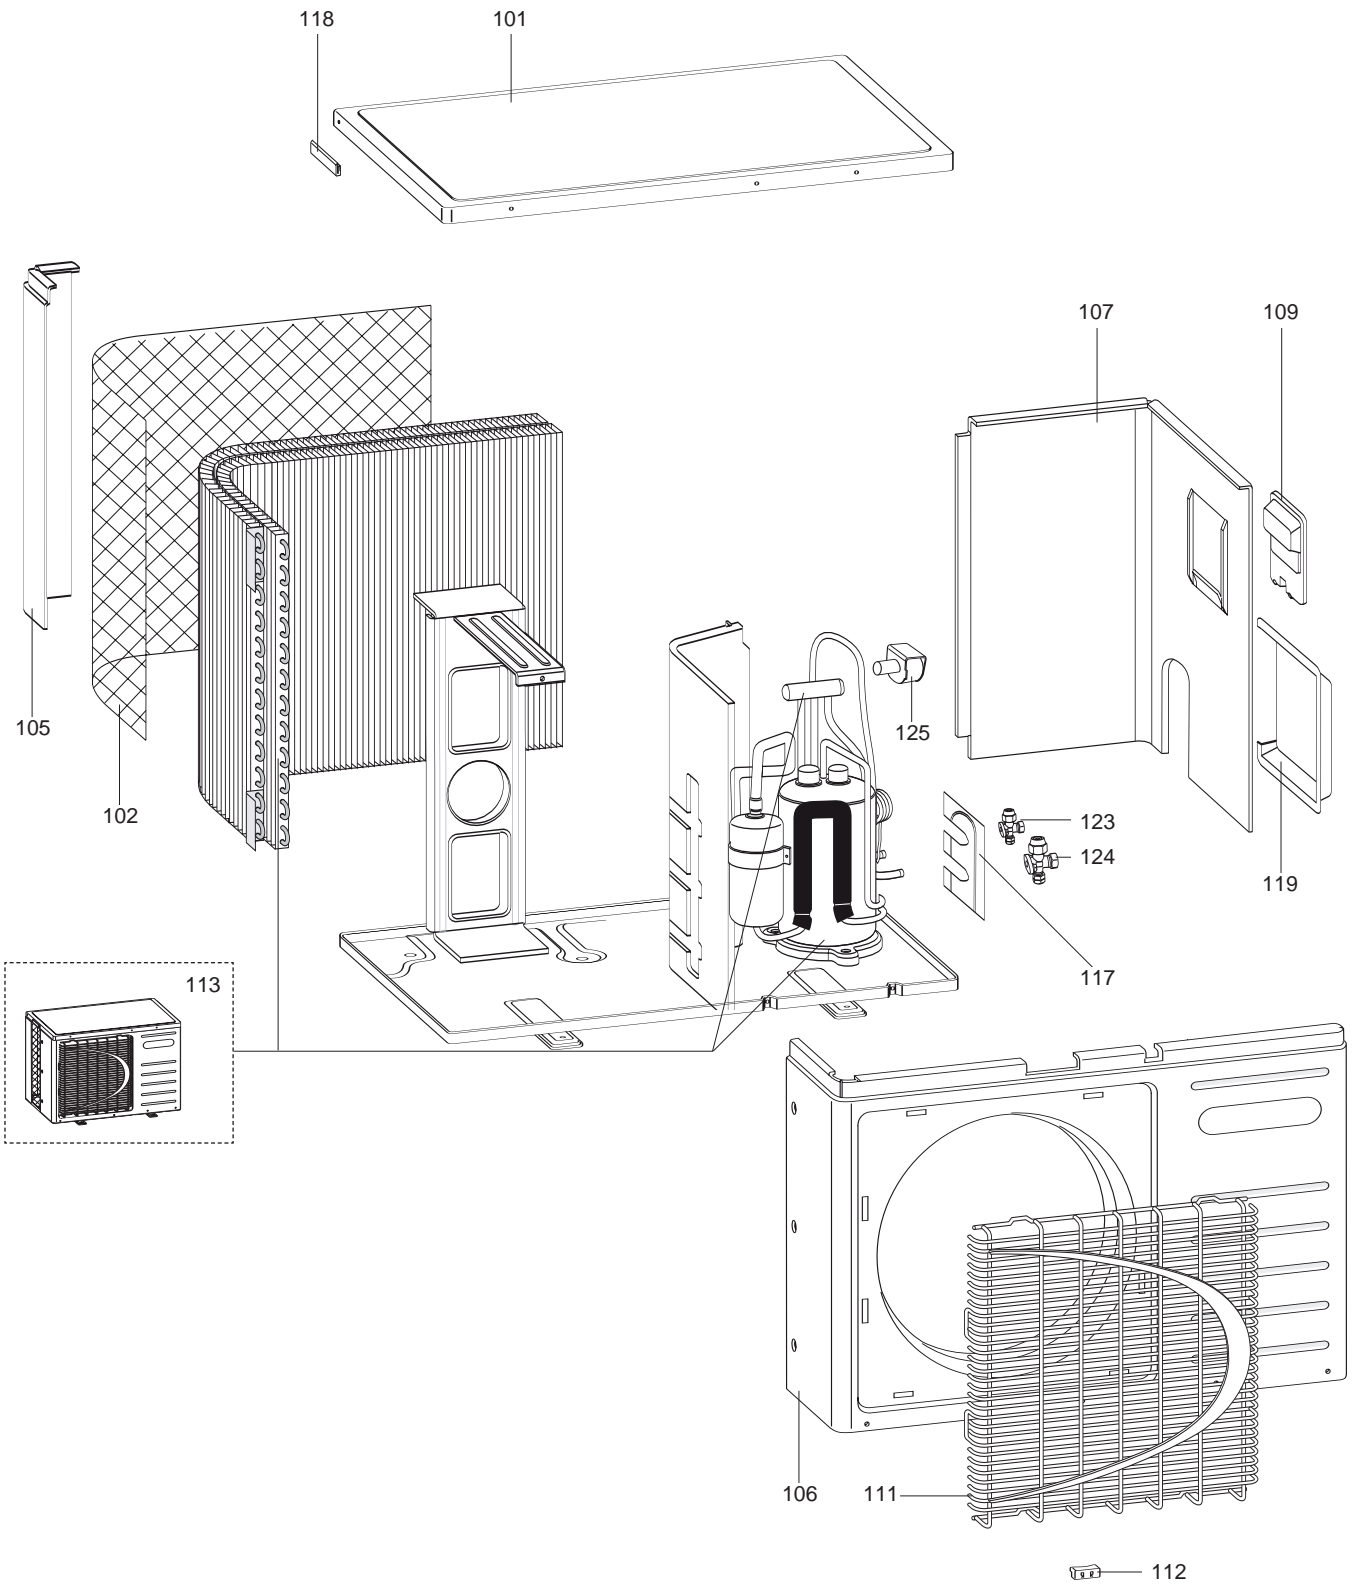

ESPLOSO RICAMBI
CONDIZIONAMENTO

Modello

C-HIMW-OGX

R8216086-01IT - Edizione 01 - 23/10/2007

338 0725		C-HIMW10-OGX
338 0727		C-HIMW12-OGX
Codice	Ind.	Modello	Date inizio	Data fine

TARGA MATRICOLA

NUMERO DI SERIE