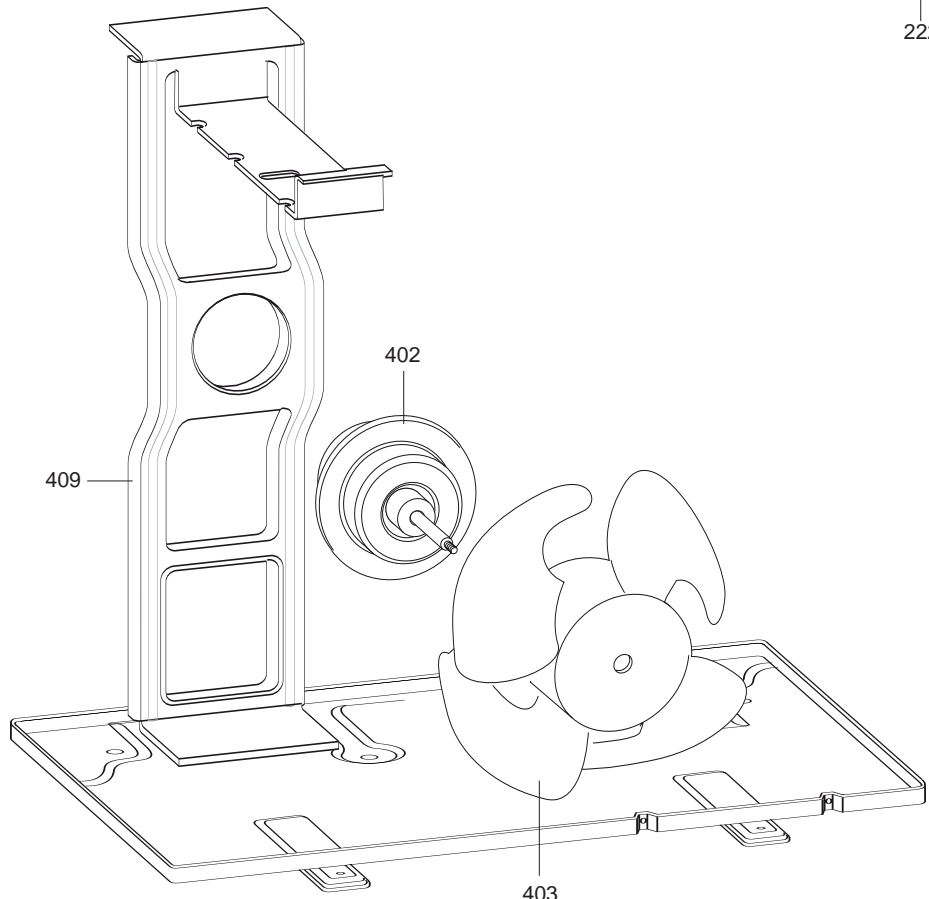

ESPLOSO RICAMBI CONDIZIONAMENTO DOMESTICO

Modello

C-IDF/ITF-OAX

R8215977-03IT - Edizione 03 - 11/06/2009

| 338 0775 | | C-IDF18-OAX | ... | ... |
|----------|------|--------------|-------------|-----------|
| 338 0683 | | CM-IDF24-OAX | ... | ... |
| 338 0684 | | CM-ITF27-OAX | ... | ... |
| Codice | Ind. | Modello | Date inizio | Data fine |

TARGA MATRICOLA

NUMERO DI SERIE

Es: 116735 819 0504 00149

I dati presenti sulla tariffa e le documentazioni commerciali o tecniche, gli schemi e altre informazioni sono dati a titolo indicativo e validi per un certo periodo. Il COSTRUTTORE si riserva la facoltà di modificare la presentazione, la forma, la dimensione, la concezione o la materia dei suoi prodotti.