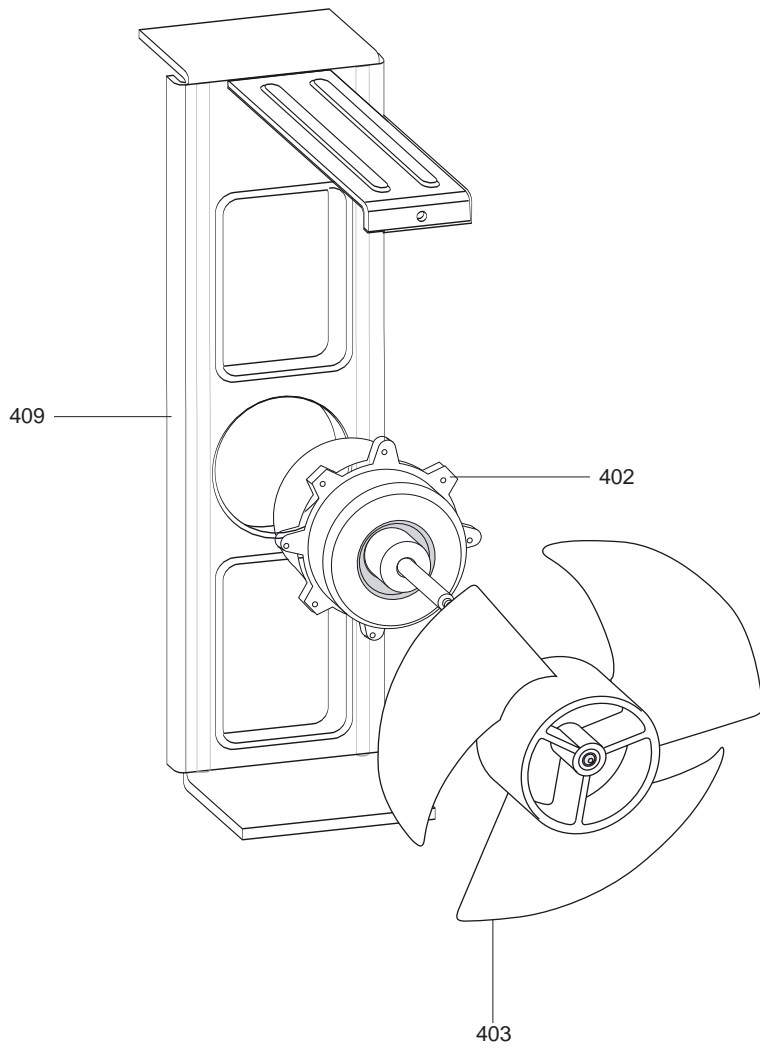

ESPLOSO RICAMBI
CONDIZIONAMENTO

Modello

C-IMW18-ODX

R8216088-02IT - Edizione 02 - 03/06/2008

338 0717		C-IMW18-ODX
Codice	Ind.	Modello	Date inizio	Data fine

TARGA MATRICOLA

NUMERO DI SERIE

Es: 116735 819 0504 00149