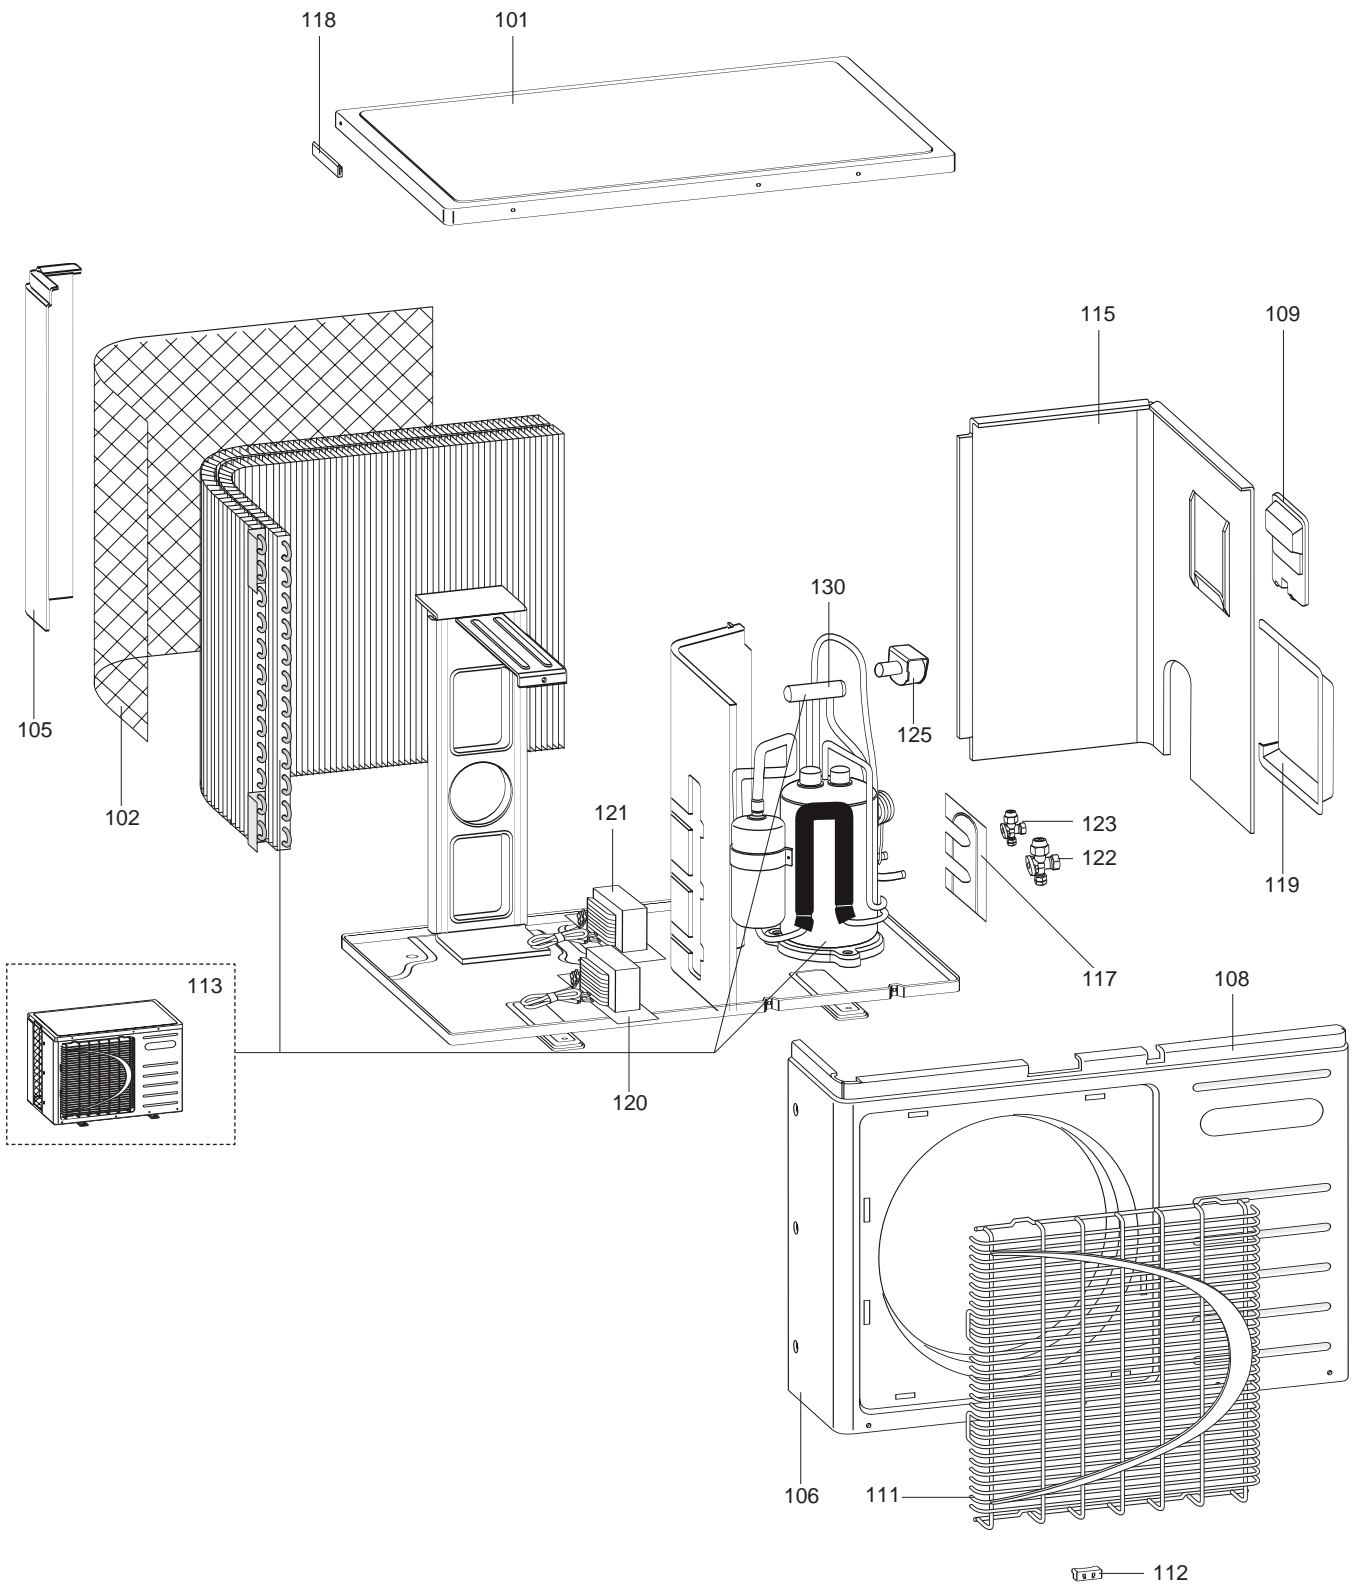

ESPLOSO RICAMBI
CONDIZIONAMENTO

Modello

C-IMW18-ODX

R8216088-02IT - Edizione 02 - 03/06/2008

338 0717		C-IMW18-ODX
Codice	Ind.	Modello	Date inizio	Data fine

TARGA MATRICOLA

NUMERO DI SERIE

Es: 116735 819 0504 00149